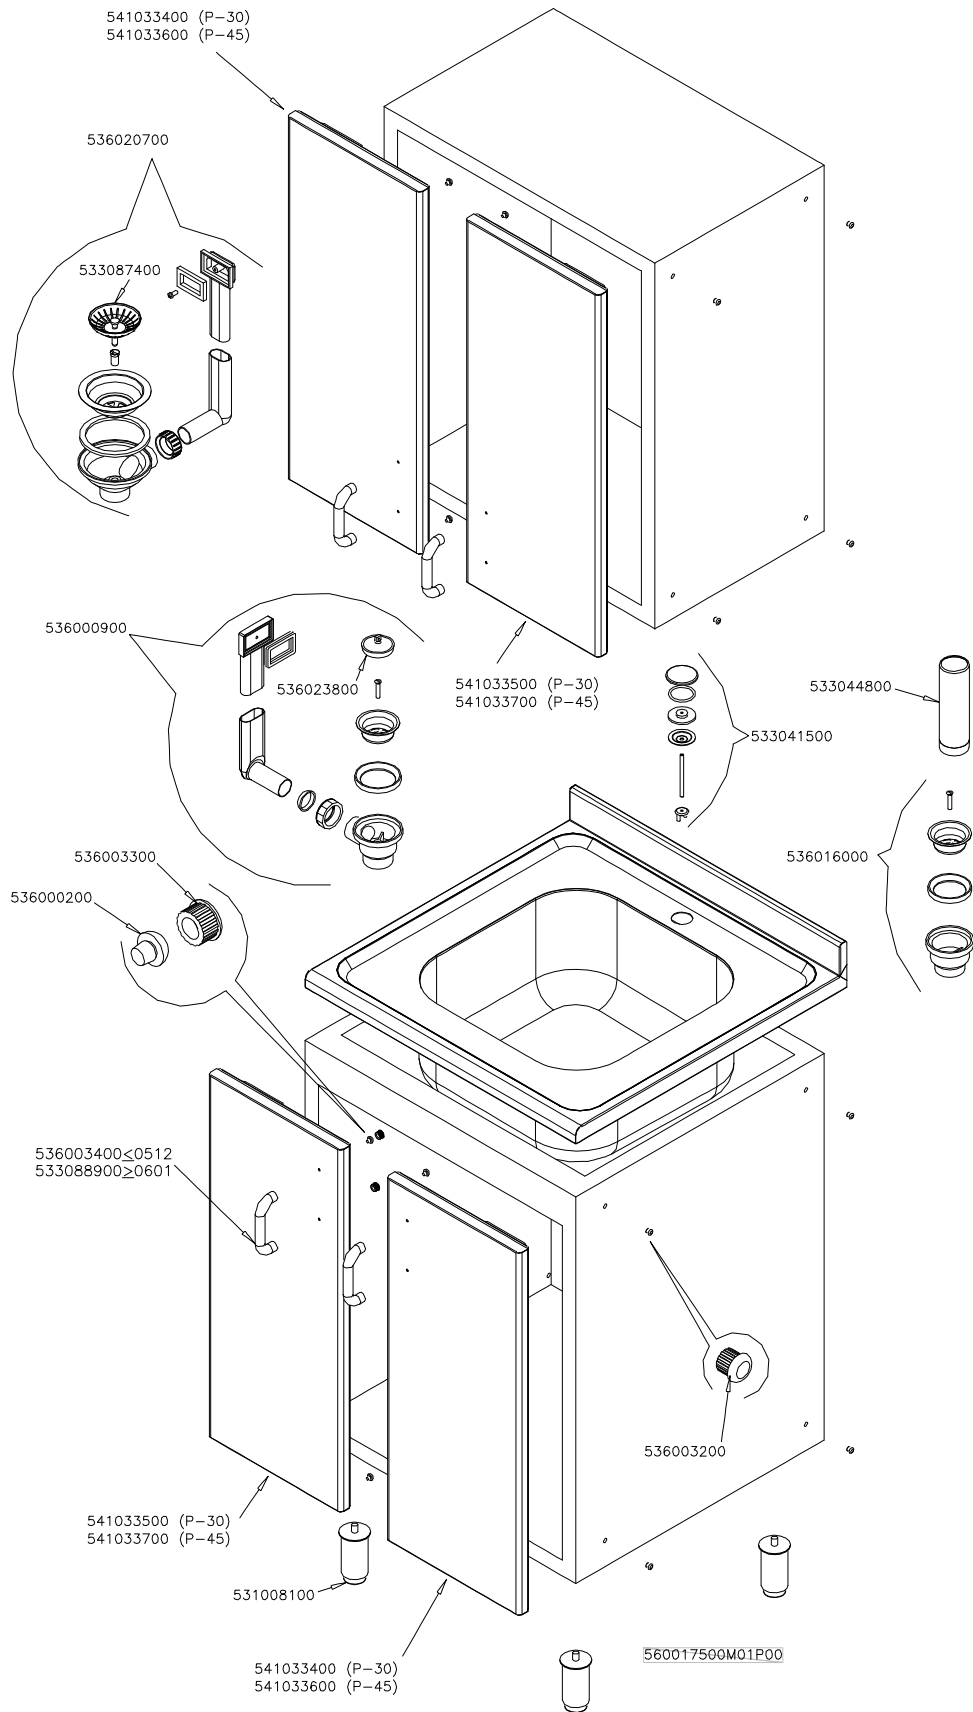

MAGIC SNACK 60

SHINE KITCHEN

**BP/30DX BP/30SX BP/45DX BP/45SX BP/60 BP/90 BP/120 BP/135 BA/80 BAL/80 BPL/45DX
BPL/45SX BPL/60 BPL/90 BPL/120 BPL/135 PP/30DX PP/30SX PP/45DX PP/45SX PP/60 PP/90
PP/120 PP/135 PPS/60 PPS/90 PA/80**

Page	Pos	Code	Description
001		541033400	RIGHT DOOR 300
001		536020700	UPPER DRAIN FOR SINK 1-3"1/2
001		533087400	DRAIN CAP 3"1/2
001		536000900	UPPER DRAIN FOR SINK
001		536023800	DRAIN CAP 1"1/2
001		541033500	LEFT DOOR 300
001		533044800	OVERFLOW D.47 H.160 65LINE
001		533041500	PLUG COVERHOLE FOR SINK UNIT
001		536016000	DRAIN GRID D.49 SNACK 65
001		536003300	COVERHOLE §12
001		536000200	D.12 H.4 BUMPER
001		536003400	SILVER HANDLE 60/SK
001		533088900	
001		531008100	ADJUSTABLE LEG H9 CHROME
001		536003200	CHROME COVERHOLE §8