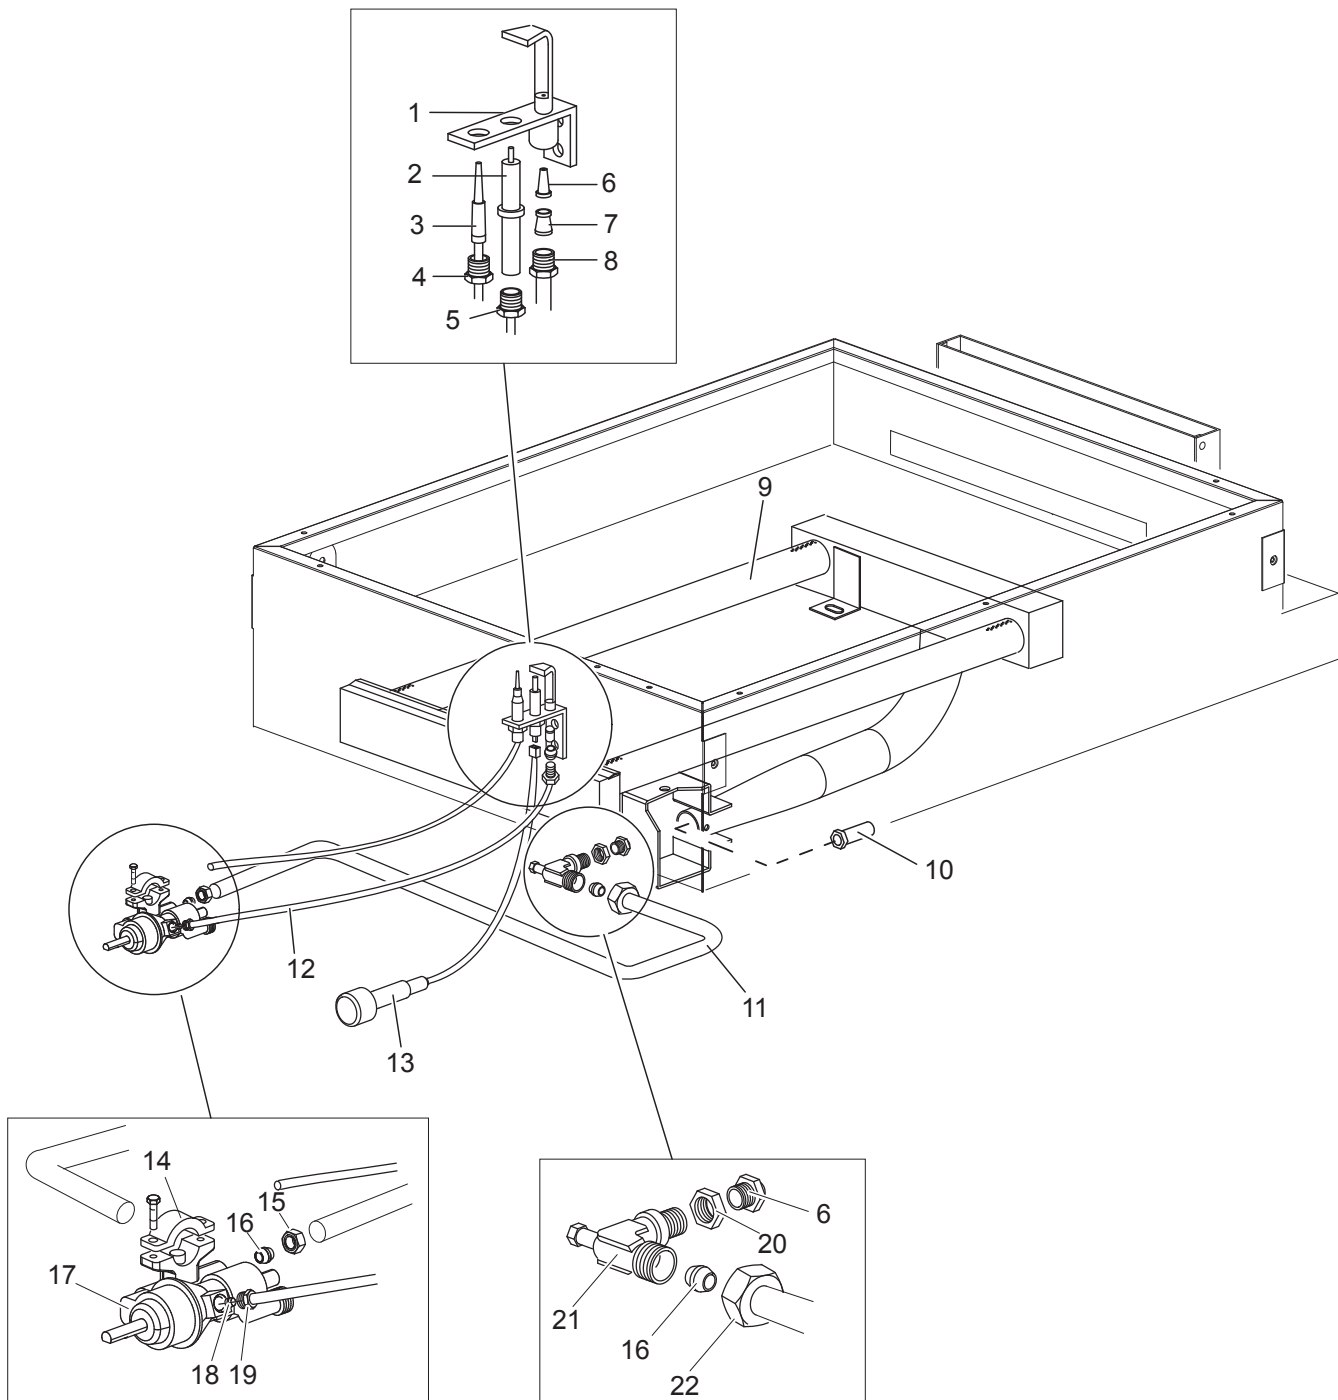

Nr.	Code	Title	Recommended
1.	184630	<i>GRILLE POUR CHEMINÉE</i>	
2.	185778	<i>PLAN DE CUISSON LISSE</i>	
3.	185779	<i>SMOOTH CHROMED PLATE</i>	
4.	185782	<i>PLAN DE CUISSON RAINURE'</i>	
6.	163290	<i>INSULATION</i>	N
7.	174918	<i>PANNEAU DE CONTROLE</i>	N
8.	RIC0004756	<i>TIROIR POUR L'HUILE COMPLET</i>	N
12.	168867	<i>BLACK KNOB BODY G4S7</i>	S
13.	168512	<i>THERMOSTAT RING</i>	S
14.	175327	<i>THERMOSTAT RING 280°</i>	S

Nr.	Code	Title	Recommended
1.	167082	<i>BACK SIDE</i>	N
2.	180405	<i>LATERAL SIDE</i>	N
3.	RTCU700324	<i>FOOT S.G4S7 TOP/32</i>	N

Nr.	Code	Title	Recommended
1.	RTCP800034	CORPS PILOTE G100 0140026	S
2.	RTCP800033	BOUGIE D'ALLUMAGE RONDE G100 CAST0772183	S
3.	RTCU700296	THERMOCOUPLE 40 0290083/TARGET	S
4.	RTCP800038	RACCORD T/C.PIL.GC47 0974036	S
5.	RTCU900215	RACCORD CAND.TUYAU DE VIDANGE ST.0974037	S
6.	INIETTORE	SEE HANDBOOK NOZZLES	N
7.	RTCU800183	BICONE D.6 G4SF 0957010	S
8.	RTCU800182	ECROU ALL.D.6 G4SF 0958047	S
9.	RTCU700744	BRUL.GFT47/1 18196384000	N
10.	RTCU700584	18151301800	N
11.	173409	TUBE DE DISTRIBUTION BRÛLEUR	N
12.	173410	BURNER PILOT PIPE	N
13.	RIC0004096	PIEZO UNIT	S
14.	167184	SAFETY VALVE BRIDLE	S
15.	RTCU700297	ECROU D.10 FIX/SORTIE ROB.V.21S	S
16.	RTCU900012	BICONE D.10	S
17.	168005	THERMOSTAT GAZ 100-300/095 777112	S
18.	RTCU900018	BICONE D.6 PEL0905	S
19.	RTCU900019	ECROU D.6 PEL0903/1	S
20.	RTCU900005	CONTRE-ECROU SUPP.INJEXT.PLAQUE	N
21.	RTCU900337	SUPPORT INJECT.F+PLAQUE C4F	N
22.	RTCU900013	ECROU D.10	N