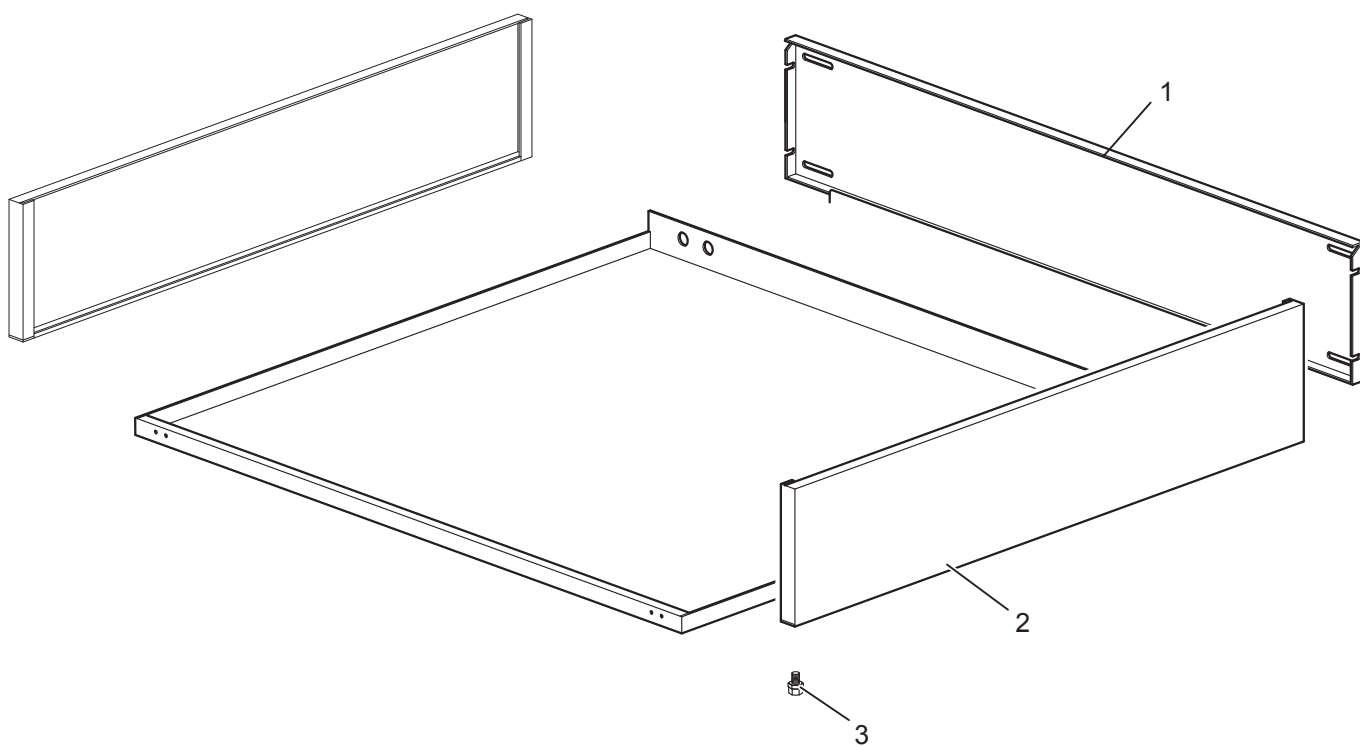

Nr.	Code	Title	Recommended
1.	184630	<i>GRILLE POUR CHEMINÉE</i>	
2.	185778	<i>PLAN DE CUISSON LISSE</i>	
3.	185779	<i>SMOOTH CHROMED PLATE</i>	
4.	185782	<i>PLAN DE CUISSON RAINURE'</i>	
6.	163290	<i>INSULATION</i>	N
7.	174918	<i>PANNEAU DE CONTROLE</i>	N
8.	RIC0004756	<i>TIROIR POUR L'HUILE COMPLET</i>	N
12.	168867	<i>BLACK KNOB BODY G4S7</i>	S
13.	168512	<i>THERMOSTAT RING</i>	S
14.	175327	<i>THERMOSTAT RING 280°</i>	S