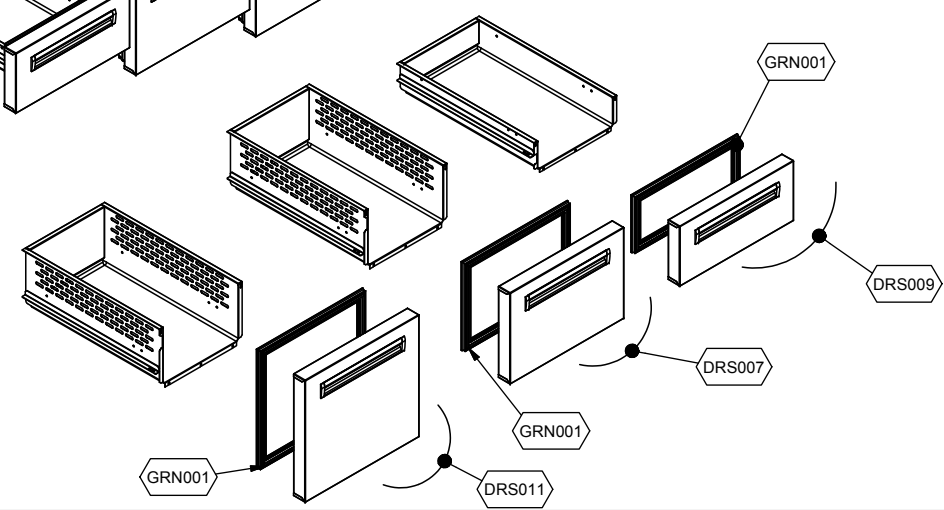

cookmax+

start!

Kühlung Kühltisch

Artikel-Nr.

90613038 (7SB73RP4NP002 / SPRINGBIG703TN/S R S D 1/2)

Explosionszeichnung / Ersatzteile

Bitte bei Ersatzteilbestellung immer Artikelnummer und Seriennummer mit angeben!

| | PARAM. | OPTIONAL |
|--------|--------|----------|
| ⚡ | | |
| SCE001 | TAR001 | OPT |

ST700

SB700

Exploded View

Validity: 08/04/2016

7SB73RP4NP002 TAV SPRING BIG 70 3 R TN S D 1/2 G.GN 2

ESP331 TAVOLI ST/SB/SP REM.-2/+7°C,

| Ref. Drawing | Code | Description |
|--------------|-------------|--|
| AEV001 | 73670824 | ASS.EVAP.NO VALV.TN 700 2/3P REM.T.SPRIN |
| CAN007 | 74708410 | VASCHETTA GOCC.TERMOF.TRS 700 GRIGIA |
| EVA001 | 73648586 | EVAPOR 3RX6T 3/8" 25X25 PASSO 4.5 X 525 |
| FAN006 | 74847159 | VENT.ADDA AA1282HB-AT 230V 50/60HZ 16W |
| HCB001 | 73632216 | CAVO CALDO DOPPIO ISOL.SPRING BIG 3P |
| LAM032 | 72609522 | LAM.VANO Q.E.BIG REMOTO T.SPRING |
| LAM033 | 72609448 | FRONT.Q.E.REM. TSB T.SPRING |
| LBL001 | 70709292 | ADESIVO EVX 8 TASTI NO MARCHIO REMOTO |
| PRL001 | 72607884 | PROF.MOB.ORIZ.(PVC Y2BS) 3P T.SPRING |
| PRL002 | 72609282 | PROF.MOB.VERT.(PVC Y2BS) TSB T.SPRING |
| PRL003 | 72609290 | PROFILO MOB.MONT.VERT.(Y2BS) TSB.T.SPRIN |
| SCE001 | SC700 | SCH.ELET. MEKANO GREEN - ENERGY - SPRING |
| TAR001 | RIF.TAR.I05 | PARAMETRI TAVOLI SPRING TN |
| THE001 | 74700889 | CENTR.EVCO EVX205 5RELE 8TASTI 50/60HZ |
| THE002 | 74700916 | SONDA NTC IKE 3METRI -50/+105° |
| VLV001 | 74877104 | VALVOLA TUB R404A MOD 068U2721 ORIF.2 |
| WHE001 | 74702236 | ASS.PIED.QUADRATO 40X40 REG.145-224 |
| WIR001 | 73688788 | ASS.Q.E. TGB REMOTO TAVOLI GREEN |