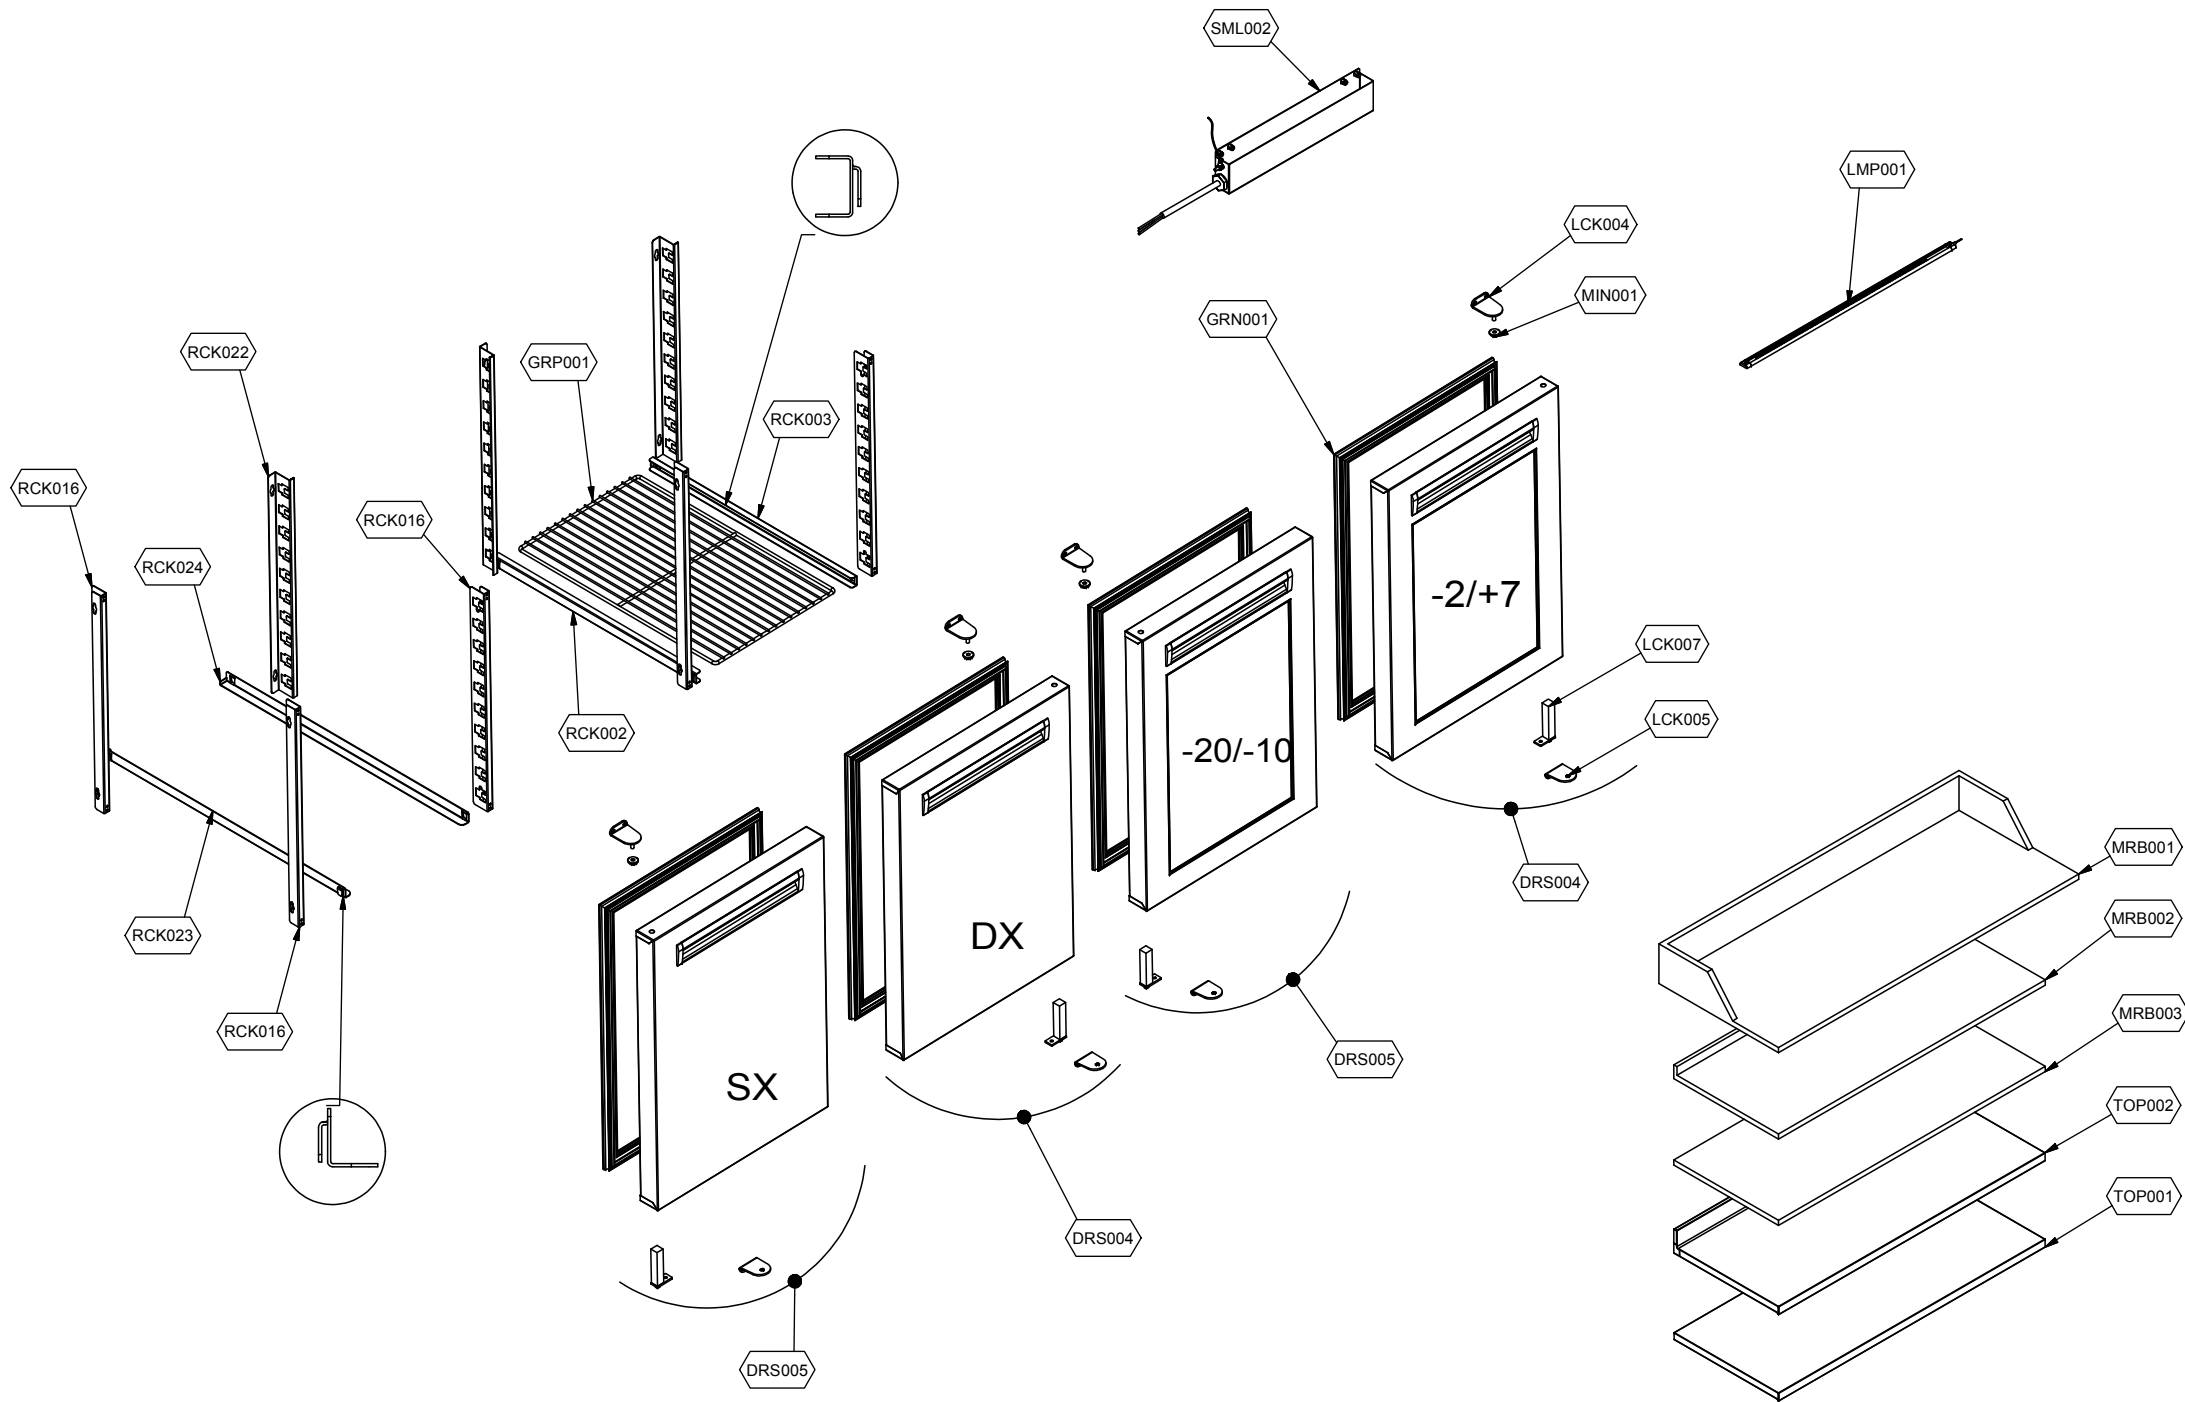

| | PARAM. | OPTIONAL |
|--------|--------|----------|
| ⚡ | | |
| SCE001 | TAR001 | OPT |

ST700

SB700

Exploded View

Validity: 08/04/2016

7SB73RP4NP002 TAV SPRING BIG 70 3 R TN S D 1/2 G.GN 2

ESP331 TAVOLI ST/SB/SP REM.-2/+7°C,

| Ref. Drawing | Code | Description |
|--------------|-------------|--|
| AEV001 | 73670824 | ASS.EVAP.NO VALV.TN 700 2/3P REM.T.SPRIN |
| CAN007 | 74708410 | VASCHETTA GOCC.TERMOF.TRS 700 GRIGIA |
| EVA001 | 73648586 | EVAPOR 3RX6T 3/8" 25X25 PASSO 4.5 X 525 |
| FAN006 | 74847159 | VENT.ADDA AA1282HB-AT 230V 50/60HZ 16W |
| HCB001 | 73632216 | CAVO CALDO DOPPIO ISOL.SPRING BIG 3P |
| LAM032 | 72609522 | LAM.VANO Q.E.BIG REMOTO T.SPRING |
| LAM033 | 72609448 | FRONT.Q.E.REM. TSB T.SPRING |
| LBL001 | 70709292 | ADESIVO EVX 8 TASTI NO MARCHIO REMOTO |
| PRL001 | 72607884 | PROF.MOB.ORIZ.(PVC Y2BS) 3P T.SPRING |
| PRL002 | 72609282 | PROF.MOB.VERT.(PVC Y2BS) TSB T.SPRING |
| PRL003 | 72609290 | PROFILO MOB.MONT.VERT.(Y2BS) TSB.T.SPRIN |
| SCE001 | SC700 | SCH.ELET. MEKANO GREEN - ENERGY - SPRING |
| TAR001 | RIF.TAR.I05 | PARAMETRI TAVOLI SPRING TN |
| THE001 | 74700889 | CENTR.EVCO EVX205 5RELE 8TASTI 50/60HZ |
| THE002 | 74700916 | SONDA NTC IKE 3METRI -50/+105° |
| VLV001 | 74877104 | VALVOLA TUB R404A MOD 068U2721 ORIF.2 |
| WHE001 | 74702236 | ASS.PIED.QUADRATO 40X40 REG.145-224 |
| WIR001 | 73688788 | ASS.Q.E. TGB REMOTO TAVOLI GREEN |