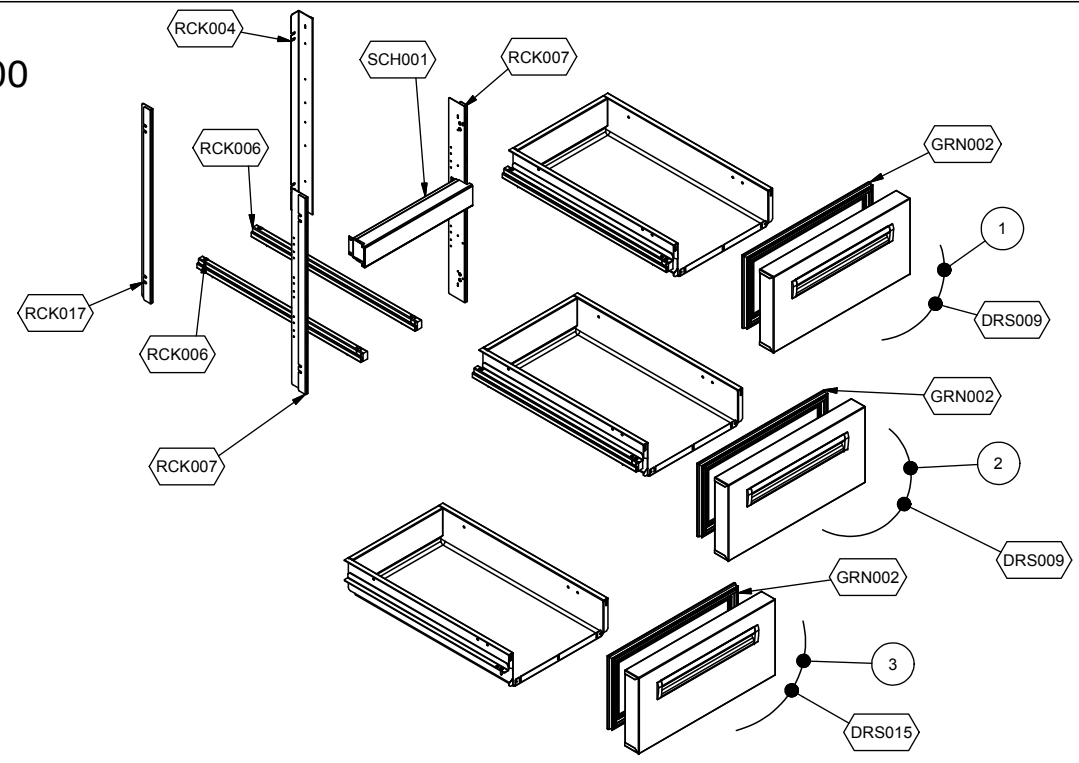

| | PARAM. | OPTIONAL |
|--------|--------|----------|
| ⚡ | | |
| SCE001 | TAR001 | OPT |

ST700

SB700

Exploded View

Validity: 08/04/2016

7SB73RP4NP002 TAV SPRING BIG 70 3 R TN S D 1/2 G.GN 2

ESP331 TAVOLI ST/SB/SP REM.-2/+7°C,

| Ref. Drawing | Code | Description |
|--------------|-------------|--|
| AEV001 | 73670824 | ASS.EVAP.NO VALV.TN 700 2/3P REM.T.SPRIN |
| CAN007 | 74708410 | VASCHETTA GOCC.TERMOF.TRS 700 GRIGIA |
| EVA001 | 73648586 | EVAPOR 3RX6T 3/8" 25X25 PASSO 4.5 X 525 |
| FAN006 | 74847159 | VENT.ADDA AA1282HB-AT 230V 50/60HZ 16W |
| HCB001 | 73632216 | CAVO CALDO DOPPIO ISOL.SPRING BIG 3P |
| LAM032 | 72609522 | LAM.VANO Q.E.BIG REMOTO T.SPRING |
| LAM033 | 72609448 | FRONT.Q.E.REM. TSB T.SPRING |
| LBL001 | 70709292 | ADESIVO EVX 8 TASTI NO MARCHIO REMOTO |
| PRL001 | 72607884 | PROF.MOB.ORIZ.(PVC Y2BS) 3P T.SPRING |
| PRL002 | 72609282 | PROF.MOB.VERT.(PVC Y2BS) TSB T.SPRING |
| PRL003 | 72609290 | PROFILO MOB.MONT.VERT.(Y2BS) TSB.T.SPRIN |
| SCE001 | SC700 | SCH.ELET. MEKANO GREEN - ENERGY - SPRING |
| TAR001 | RIF.TAR.I05 | PARAMETRI TAVOLI SPRING TN |
| THE001 | 74700889 | CENTR.EVCO EVX205 5RELE 8TASTI 50/60HZ |
| THE002 | 74700916 | SONDA NTC IKE 3METRI -50/+105° |
| VLV001 | 74877104 | VALVOLA TUB R404A MOD 068U2721 ORIF.2 |
| WHE001 | 74702236 | ASS.PIED.QUADRATO 40X40 REG.145-224 |
| WIR001 | 73688788 | ASS.Q.E. TGB REMOTO TAVOLI GREEN |