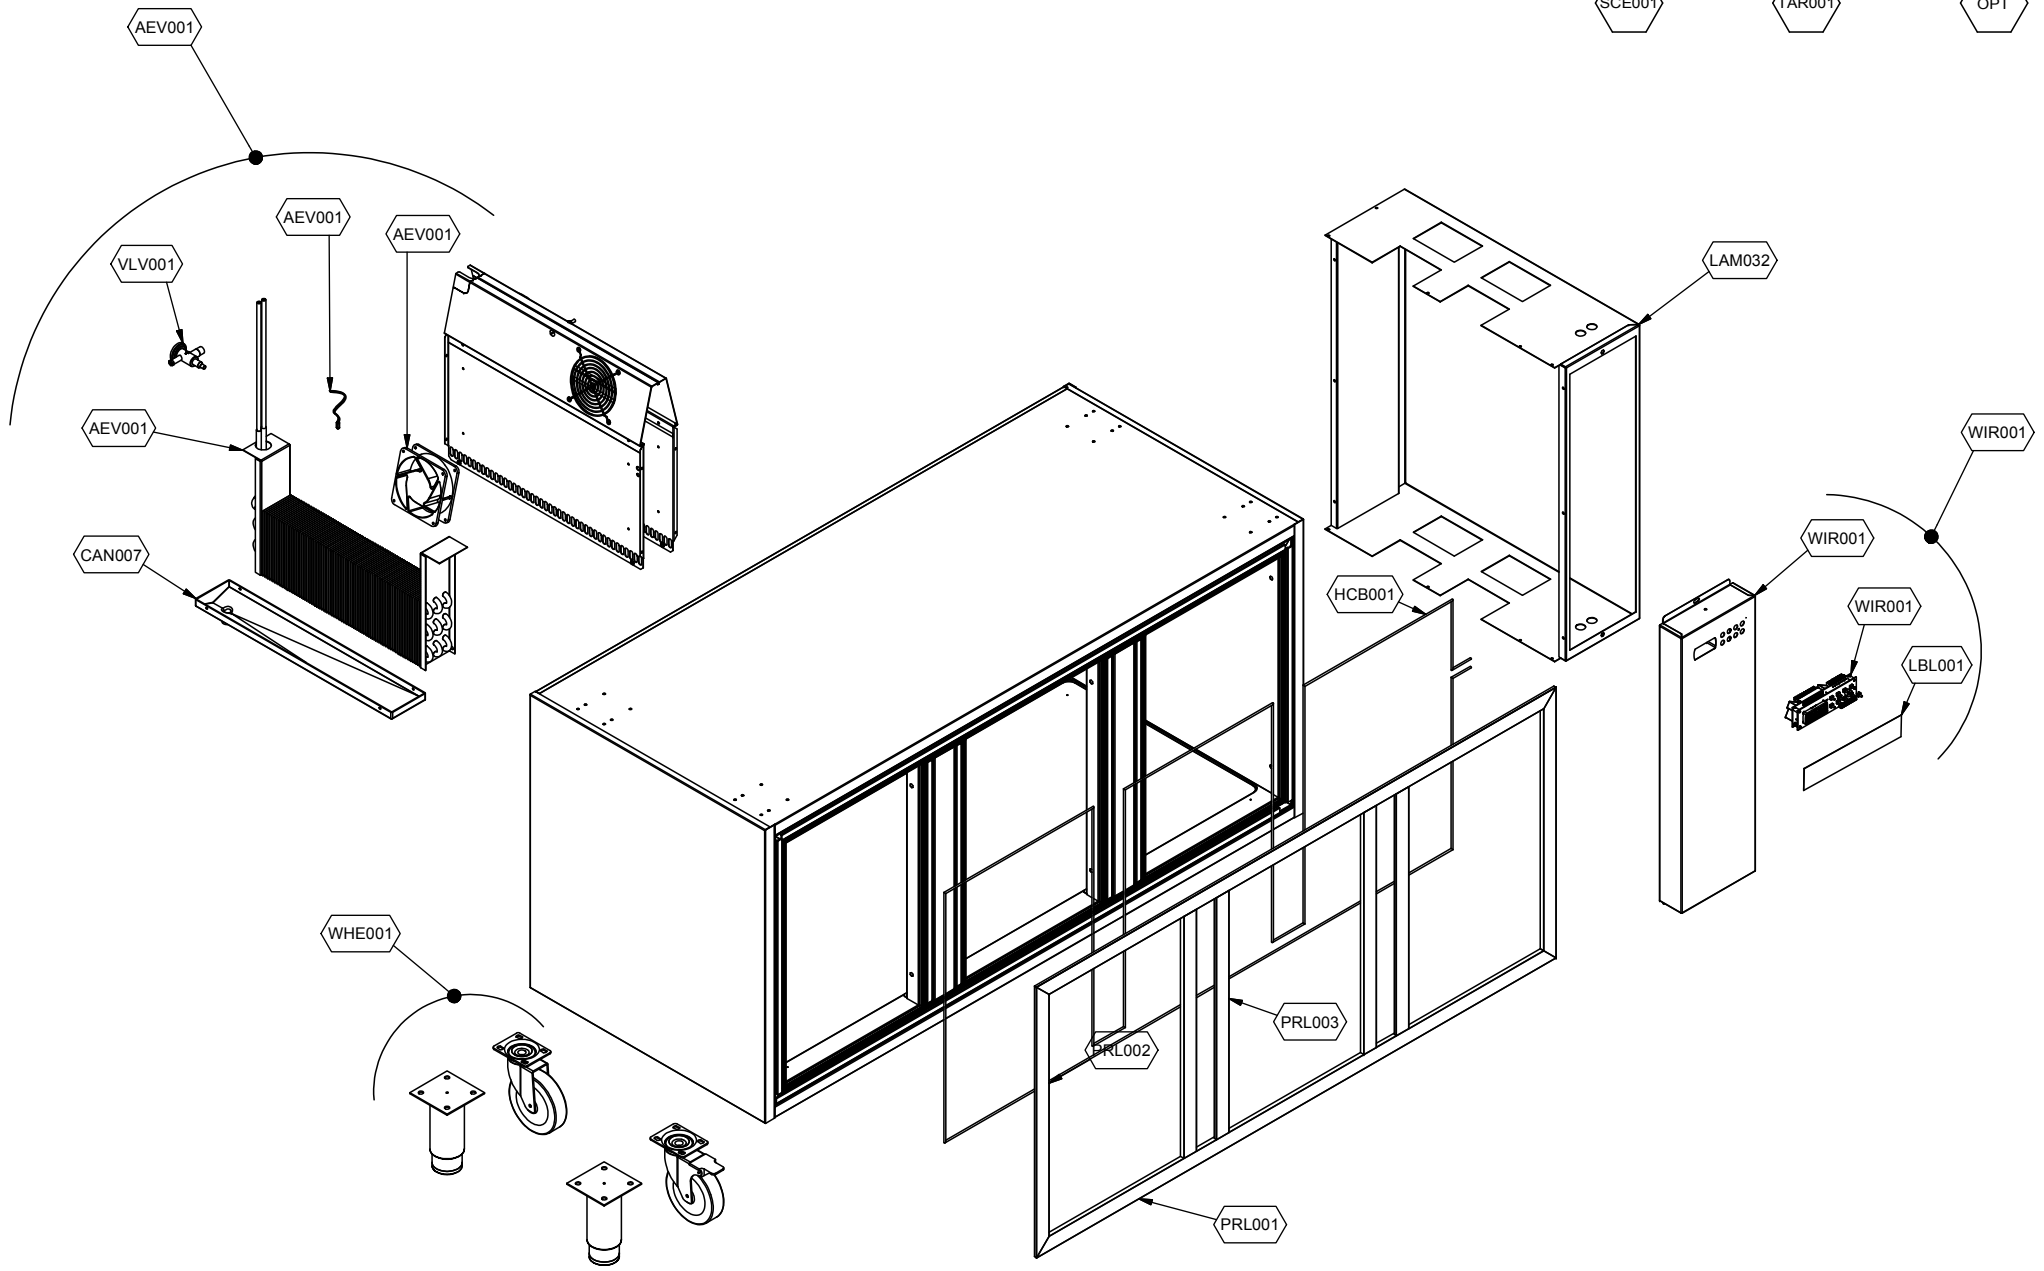

cookmax+

start!

Kühlung Kühltisch

Artikel-Nr.

90613038 (7SB73RP4NP002 / SPRINGBIG703TN/S R S D 1/2)

Explosionszeichnung / Ersatzteile

Bitte bei Ersatzteilbestellung immer Artikelnummer und Seriennummer mit angeben!

| | PARAM. | OPTIONAL |
|--------|--------|----------|
| ⚡ | | |
| SCE001 | TAR001 | OPT |

ST700

SB700

Exploded View

Validity: 08/04/2016

7SB73RP4NP002 TAV SPRING BIG 70 3 R TN S D 1/2 G.GN 2

ESP331 TAVOLI ST/SB/SP REM.-2/+7°C,

| Ref. Drawing | Code | Description |
|--------------|-------------|--|
| AEV001 | 73670824 | ASS.EVAP.NO VALV.TN 700 2/3P REM.T.SPRIN |
| CAN007 | 74708410 | VASCHETTA GOCC.TERMOF.TRS 700 GRIGIA |
| EVA001 | 73648586 | EVAPOR 3RX6T 3/8" 25X25 PASSO 4.5 X 525 |
| FAN006 | 74847159 | VENT.ADDA AA1282HB-AT 230V 50/60HZ 16W |
| HCB001 | 73632216 | CAVO CALDO DOPPIO ISOL.SPRING BIG 3P |
| LAM032 | 72609522 | LAM.VANO Q.E.BIG REMOTO T.SPRING |
| LAM033 | 72609448 | FRONT.Q.E.REM. TSB T.SPRING |
| LBL001 | 70709292 | ADESIVO EVX 8 TASTI NO MARCHIO REMOTO |
| PRL001 | 72607884 | PROF.MOB.ORIZ.(PVC Y2BS) 3P T.SPRING |
| PRL002 | 72609282 | PROF.MOB.VERT.(PVC Y2BS) TSB T.SPRING |
| PRL003 | 72609290 | PROFILO MOB.MONT.VERT.(Y2BS) TSB.T.SPRIN |
| SCE001 | SC700 | SCH.ELET. MEKANO GREEN - ENERGY - SPRING |
| TAR001 | RIF.TAR.I05 | PARAMETRI TAVOLI SPRING TN |
| THE001 | 74700889 | CENTR.EVCO EVX205 5RELE 8TASTI 50/60HZ |
| THE002 | 74700916 | SONDA NTC IKE 3METRI -50/+105° |
| VLV001 | 74877104 | VALVOLA TUB R404A MOD 068U2721 ORIF.2 |
| WHE001 | 74702236 | ASS.PIED.QUADRATO 40X40 REG.145-224 |
| WIR001 | 73688788 | ASS.Q.E. TGB REMOTO TAVOLI GREEN |