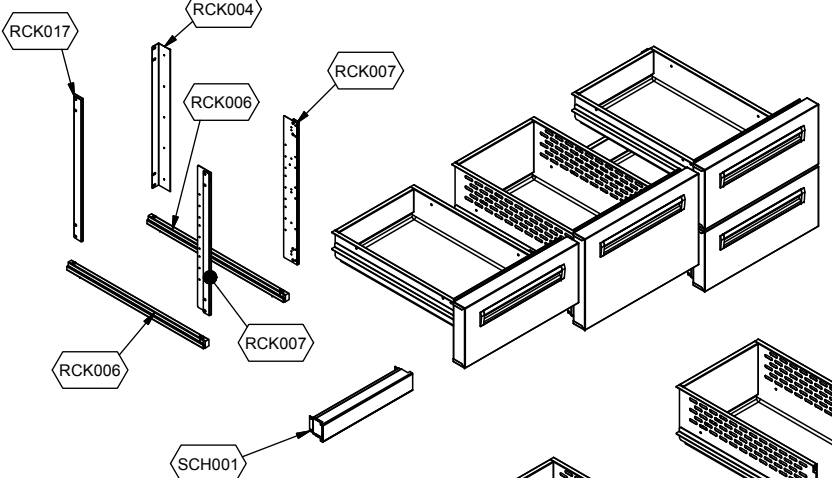

cookmax+

start!

Kühlung Kühltisch

Artikel-Nr.

90613038 (7SB73RP4NP002 / SPRINGBIG703TN/S R S D 1/2)

Explosionszeichnung / Ersatzteile

Bitte bei Ersatzteilbestellung immer Artikelnummer und Seriennummer mit angeben!

| | PARAM. | OPTIONAL |
|--------|--------|----------|
| ⚡ | | |
| SCE001 | TAR001 | OPT |

ST700

SB700

Exploded View

Validity: 08/04/2016

7SB73RP4NP002 TAV SPRING BIG 70 3 R TN S D 1/2 G.GN 2

ESP331 TAVOLI ST/SB/SP REM.-2/+7°C,

| Ref. Drawing | Code | Description |
|--------------|-------------|--|
| AEV001 | 73670824 | ASS.EVAP.NO VALV.TN 700 2/3P REM.T.SPRIN |
| CAN007 | 74708410 | VASCHETTA GOCC.TERMOF.TRS 700 GRIGIA |
| EVA001 | 73648586 | EVAPOR 3RX6T 3/8" 25X25 PASSO 4.5 X 525 |
| FAN006 | 74847159 | VENT.ADDA AA1282HB-AT 230V 50/60HZ 16W |
| HCB001 | 73632216 | CAVO CALDO DOPPIO ISOL.SPRING BIG 3P |
| LAM032 | 72609522 | LAM.VANO Q.E.BIG REMOTO T.SPRING |
| LAM033 | 72609448 | FRONT.Q.E.REM. TSB T.SPRING |
| LBL001 | 70709292 | ADESIVO EVX 8 TASTI NO MARCHIO REMOTO |
| PRL001 | 72607884 | PROF.MOB.ORIZ.(PVC Y2BS) 3P T.SPRING |
| PRL002 | 72609282 | PROF.MOB.VERT.(PVC Y2BS) TSB T.SPRING |
| PRL003 | 72609290 | PROFILO MOB.MONT.VERT.(Y2BS) TSB.T.SPRIN |
| SCE001 | SC700 | SCH.ELET. MEKANO GREEN - ENERGY - SPRING |
| TAR001 | RIF.TAR.I05 | PARAMETRI TAVOLI SPRING TN |
| THE001 | 74700889 | CENTR.EVCO EVX205 5RELE 8TASTI 50/60HZ |
| THE002 | 74700916 | SONDA NTC IKE 3METRI -50/+105° |
| VLV001 | 74877104 | VALVOLA TUB R404A MOD 068U2721 ORIF.2 |
| WHE001 | 74702236 | ASS.PIED.QUADRATO 40X40 REG.145-224 |
| WIR001 | 73688788 | ASS.Q.E. TGB REMOTO TAVOLI GREEN |