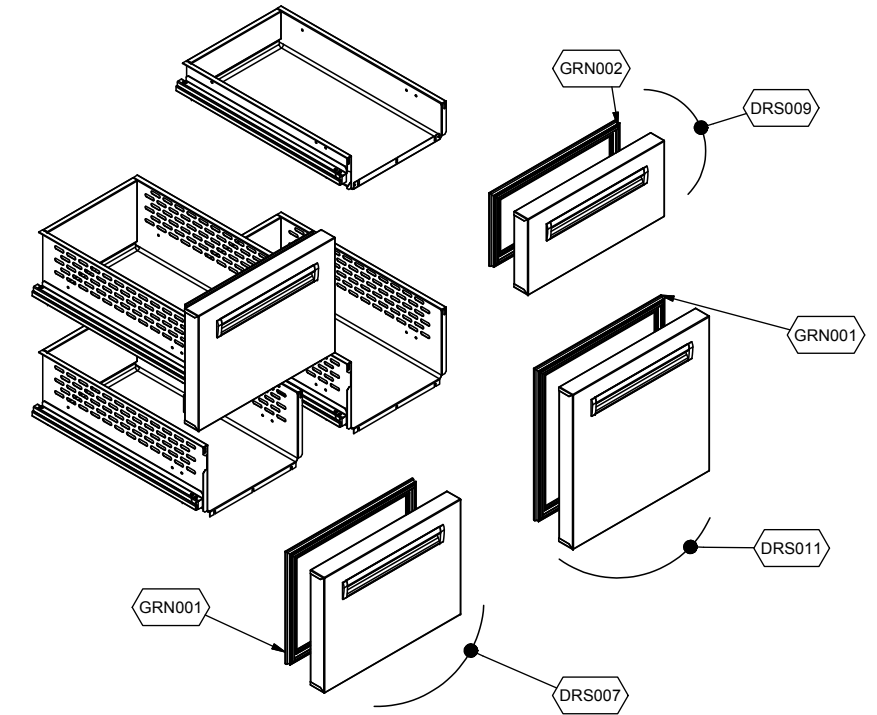

| | PARAM. | OPTIONAL |
|--------|--------|----------|
| ⚡ | | |
| SCE001 | TAR001 | OPT |

ST700

SB700

Exploded View

Validity: 08/04/2016

7SB73RP4NP002 TAV SPRING BIG 70 3 R TN S D 1/2 G.GN 2

ESP331 TAVOLI ST/SB/SP REM.-2/+7°C,

| Ref. Drawing | Code | Description |
|--------------|-------------|--|
| AEV001 | 73670824 | ASS.EVAP.NO VALV.TN 700 2/3P REM.T.SPRIN |
| CAN007 | 74708410 | VASCHETTA GOCC.TERMOF.TRS 700 GRIGIA |
| EVA001 | 73648586 | EVAPOR 3RX6T 3/8" 25X25 PASSO 4.5 X 525 |
| FAN006 | 74847159 | VENT.ADDA AA1282HB-AT 230V 50/60HZ 16W |
| HCB001 | 73632216 | CAVO CALDO DOPPIO ISOL.SPRING BIG 3P |
| LAM032 | 72609522 | LAM.VANO Q.E.BIG REMOTO T.SPRING |
| LAM033 | 72609448 | FRONT.Q.E.REM. TSB T.SPRING |
| LBL001 | 70709292 | ADESIVO EVX 8 TASTI NO MARCHIO REMOTO |
| PRL001 | 72607884 | PROF.MOB.ORIZ.(PVC Y2BS) 3P T.SPRING |
| PRL002 | 72609282 | PROF.MOB.VERT.(PVC Y2BS) TSB T.SPRING |
| PRL003 | 72609290 | PROFILO MOB.MONT.VERT.(Y2BS) TSB.T.SPRIN |
| SCE001 | SC700 | SCH.ELET. MEKANO GREEN - ENERGY - SPRING |
| TAR001 | RIF.TAR.I05 | PARAMETRI TAVOLI SPRING TN |
| THE001 | 74700889 | CENTR.EVCO EVX205 5RELE 8TASTI 50/60HZ |
| THE002 | 74700916 | SONDA NTC IKE 3METRI -50/+105° |
| VLV001 | 74877104 | VALVOLA TUB R404A MOD 068U2721 ORIF.2 |
| WHE001 | 74702236 | ASS.PIED.QUADRATO 40X40 REG.145-224 |
| WIR001 | 73688788 | ASS.Q.E. TGB REMOTO TAVOLI GREEN |