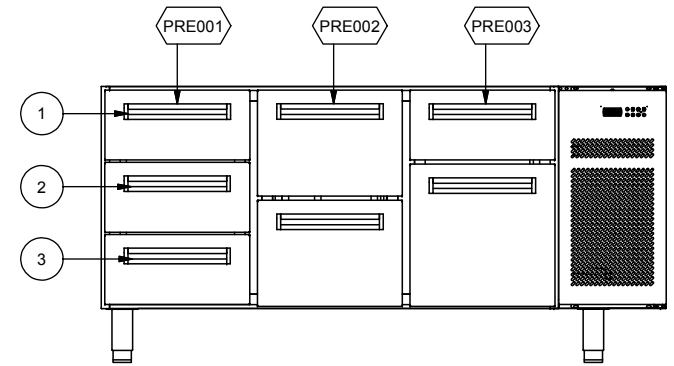

cookmax+

start!

Kühlung Kühltisch

Artikel-Nr.

90613038 (7SB73RP4NP002 / SPRINGBIG703TN/S R S D 1/2)

Explosionszeichnung / Ersatzteile

Bitte bei Ersatzteilbestellung immer Artikelnummer und Seriennummer mit angeben!

| | PARAM. | OPTIONAL |
|--------|--------|----------|
| ⚡ | | |
| SCE001 | TAR001 | OPT |

ST700

SB700

Exploded View

Validity: 08/04/2016

7SB73RP4NP002 TAV SPRING BIG 70 3 R TN S D 1/2 G.GN 2

ESP331 TAVOLI ST/SB/SP REM.-2/+7°C,

| Ref. Drawing | Code | Description |
|--------------|-------------|--|
| AEV001 | 73670824 | ASS.EVAP.NO VALV.TN 700 2/3P REM.T.SPRIN |
| CAN007 | 74708410 | VASCHETTA GOCC.TERMOF.TRS 700 GRIGIA |
| EVA001 | 73648586 | EVAPOR 3RX6T 3/8" 25X25 PASSO 4.5 X 525 |
| FAN006 | 74847159 | VENT.ADDA AA1282HB-AT 230V 50/60HZ 16W |
| HCB001 | 73632216 | CAVO CALDO DOPPIO ISOL.SPRING BIG 3P |
| LAM032 | 72609522 | LAM.VANO Q.E.BIG REMOTO T.SPRING |
| LAM033 | 72609448 | FRONT.Q.E.REM. TSB T.SPRING |
| LBL001 | 70709292 | ADESIVO EVX 8 TASTI NO MARCHIO REMOTO |
| PRL001 | 72607884 | PROF.MOB.ORIZ.(PVC Y2BS) 3P T.SPRING |
| PRL002 | 72609282 | PROF.MOB.VERT.(PVC Y2BS) TSB T.SPRING |
| PRL003 | 72609290 | PROFILO MOB.MONT.VERT.(Y2BS) TSB.T.SPRIN |
| SCE001 | SC700 | SCH.ELET. MEKANO GREEN - ENERGY - SPRING |
| TAR001 | RIF.TAR.I05 | PARAMETRI TAVOLI SPRING TN |
| THE001 | 74700889 | CENTR.EVCO EVX205 5RELE 8TASTI 50/60HZ |
| THE002 | 74700916 | SONDA NTC IKE 3METRI -50/+105° |
| VLV001 | 74877104 | VALVOLA TUB R404A MOD 068U2721 ORIF.2 |
| WHE001 | 74702236 | ASS.PIED.QUADRATO 40X40 REG.145-224 |
| WIR001 | 73688788 | ASS.Q.E. TGB REMOTO TAVOLI GREEN |