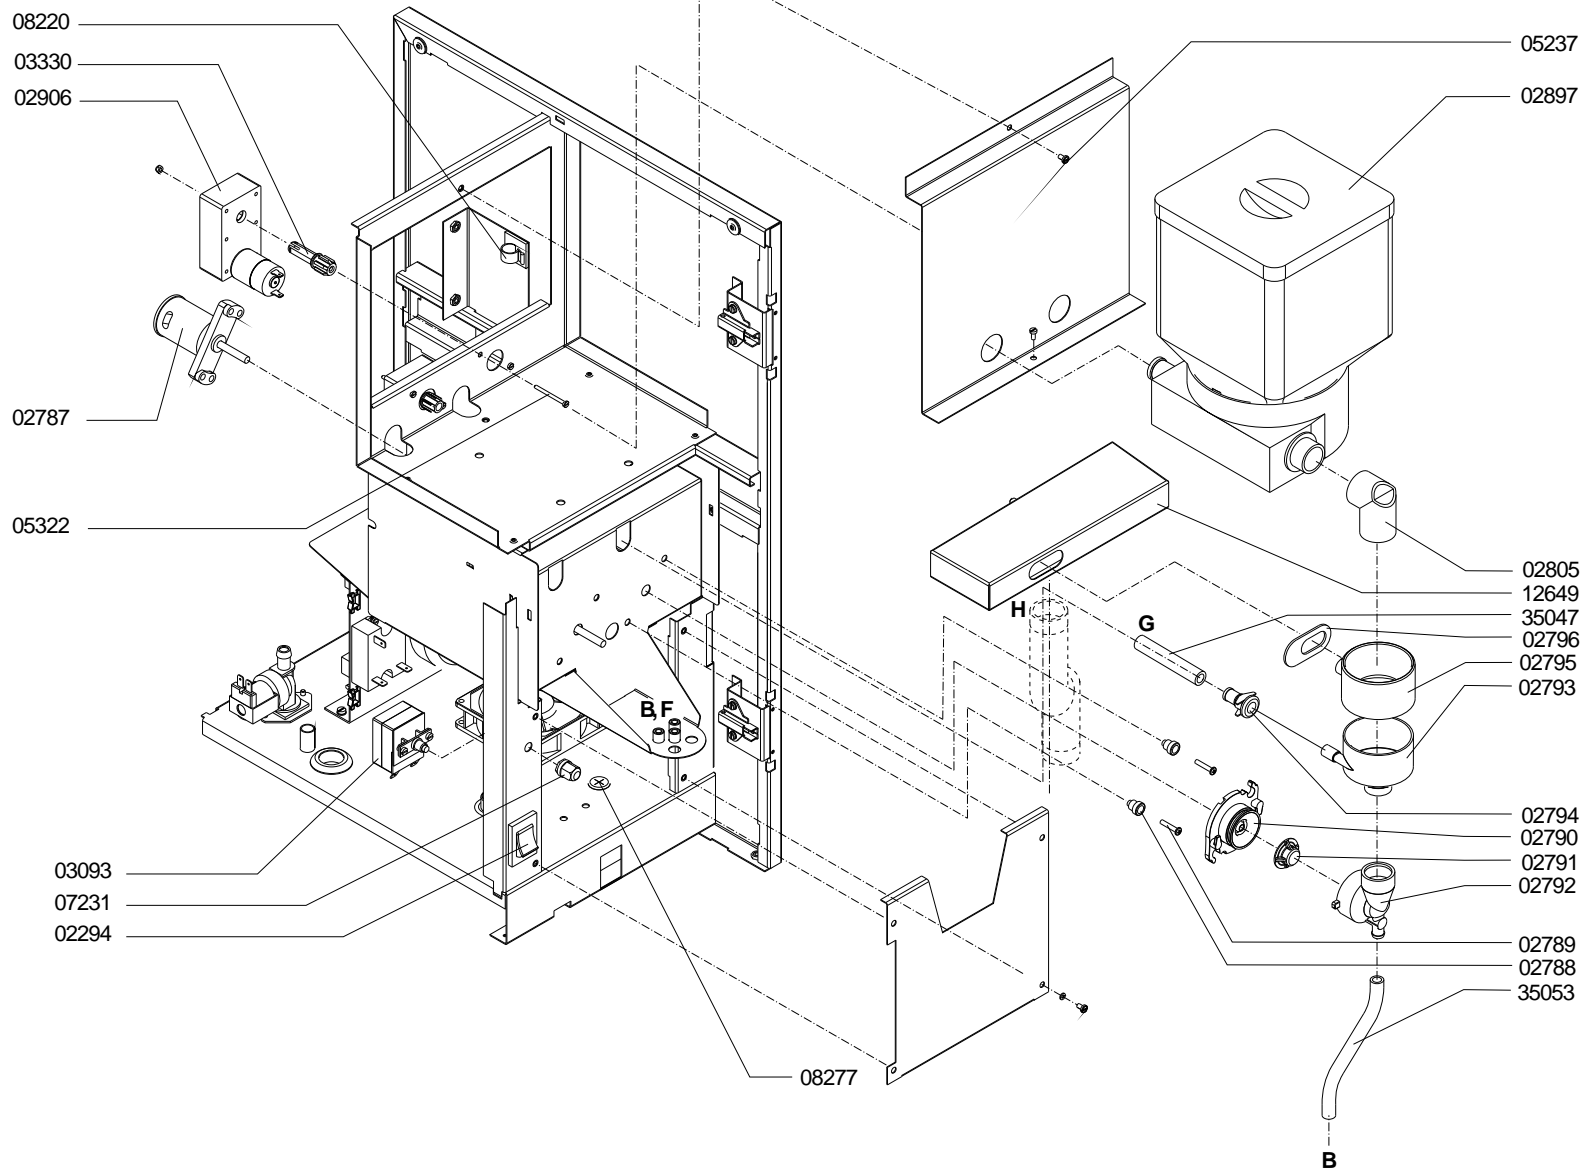

Type	: 1-PBD - ROOD	From mach.nr.	: 2J18292	Page	: 1-4	Drawer	: A.V.
Artikel	: 10330	Date	: 06-00	Rev.	: 1 04-01-2008	Date	: 26-06-03
Rated voltage	: 1N~ 220-240V 50-60Hz 3325W	Spare Part Info		***** <b>Animo</b> ***** <b>Assen - Holland</b>		www.animo.eu	

Type	: 1-PBD - ROOD	From mach.nr.	: 2J18292	Page	: 2-4	Drawer	: A.V.
Artikel	: 10330	Date	: 06-00	Rev.	:	Date	: 26-06-03
Rated voltage	: 1N~ 220-240V 50-60Hz 3325W	Spare Part Info		***** <b>Animo</b> ***** <b>Assen - Holland</b>		www.animo.eu	