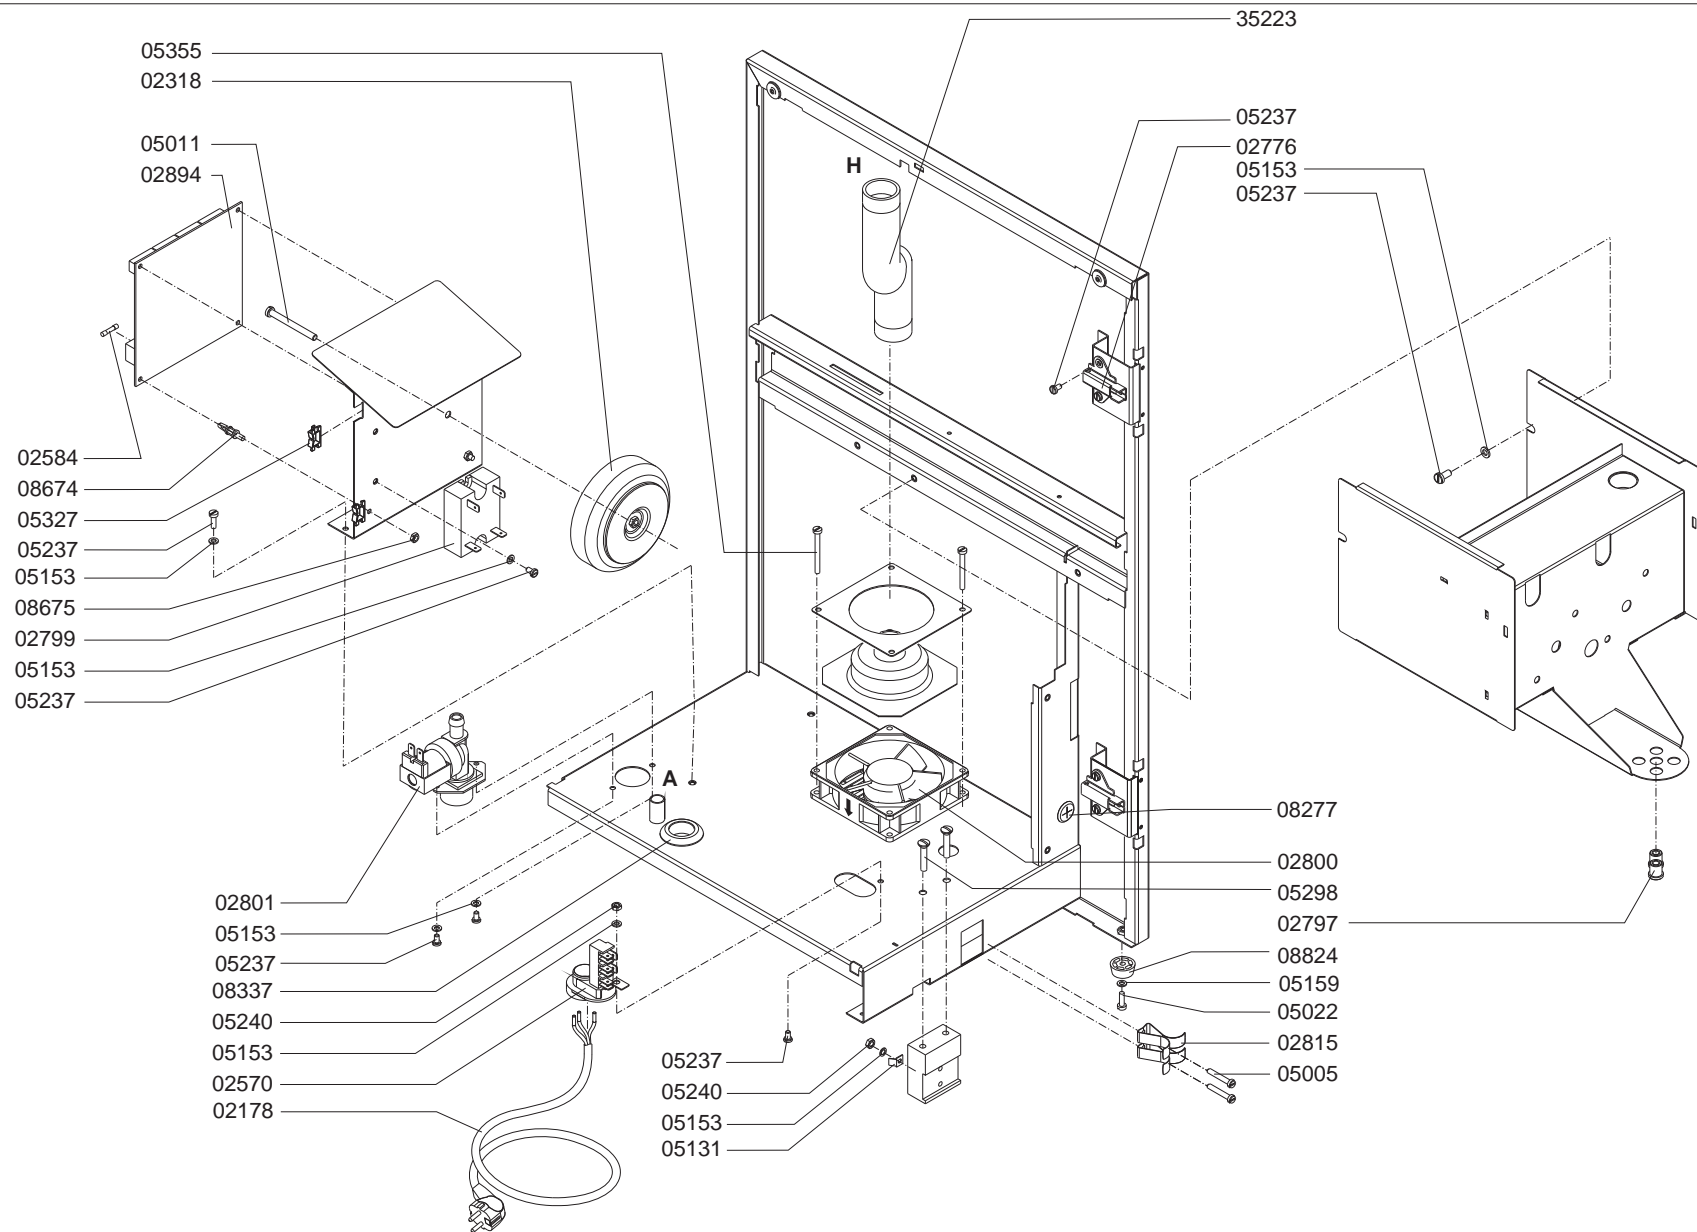

Type	: 1-PBD - ROOD	From mach.nr.	: 2J18292	Page	: 1-4	Drawer	: A.V.
Artikel	: 10330	Date	: 06-00	Rev.	: 1 04-01-2008	Date	: 26-06-03
Rated voltage	: 1N~ 220-240V 50-60Hz 3325W	Spare Part Info		***** <b>Animo</b> ***** <b>Assen - Holland</b>		www.animo.eu	

Type	: 1-PBD - ROOD	From mach.nr.	: 2J18292	Page	: 2-4	Drawer	: A.V.
Artikel	: 10330	Date	: 06-00	Rev.	:	Date	: 26-06-03
Rated voltage	: 1N~ 220-240V 50-60Hz 3325W	Spare Part Info		***** <b>Animo</b> ***** <b>Assen - Holland</b>		www.animo.eu	

Type	: 1-PBD - ROOD	From mach.nr.	: 2J18292	Page	: 3-4	Drawer	: A.V.
Artikel	: 10330	Date	: 06-00	Rev.	:	Date	: 26-06-03

Rated voltage	: 1N~ 220-240V 50-60Hz 3325W	Spare Part Info	***** <b>Animo</b> ***** <b>Assen - Holland</b>	www.animo.eu
---------------	------------------------------	-----------------	--	--------------

Type : 1-PBD - ROOD  
 Artikel : 10330

From mach.nr. : 2J18292  
 Date : 06-00

Page : 4-4  
 Rev. :

Drawer : A.V.  
 Date : 26-06-03

Rated voltage : 1N~ 220-240V 50-60Hz 3325W

Spare Part Info

\*\*\*\*\* **Animo** \*\*\*\*\*  
**Assen - Holland**