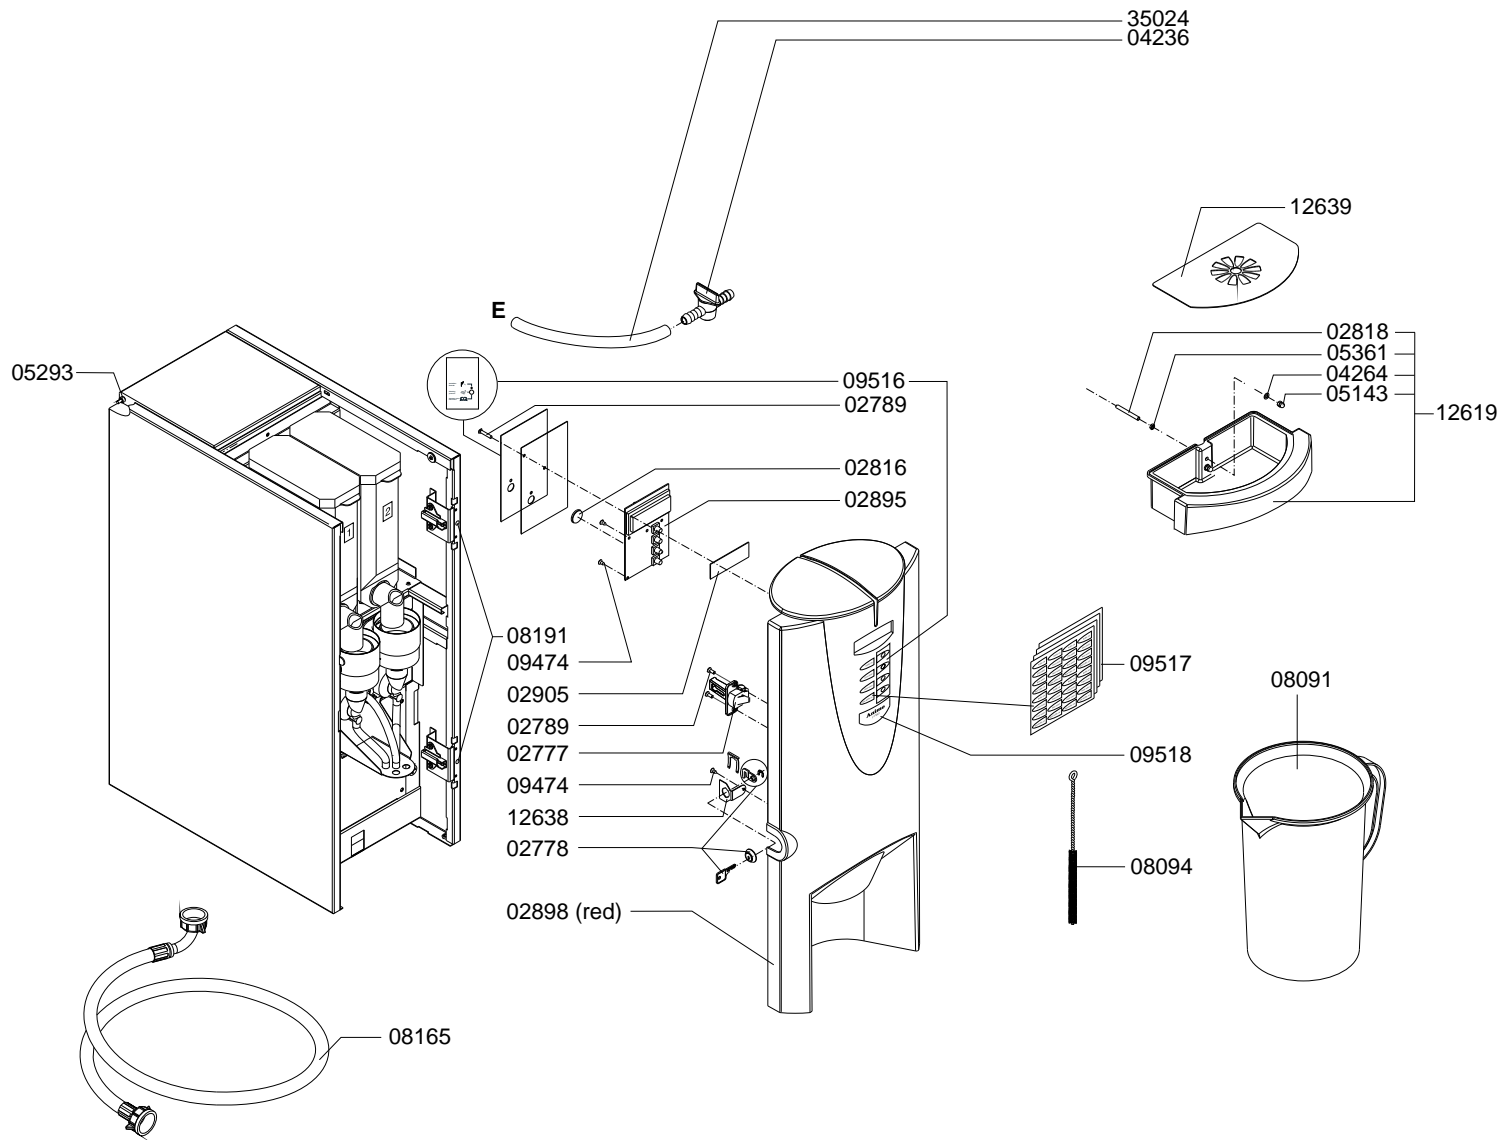

Type	: 1-PBD - ROOD	From mach.nr.	: 2J18292	Page	: 1-4	Drawer	: A.V.
Artikel	: 10330	Date	: 06-00	Rev.	: 1 04-01-2008	Date	: 26-06-03
Rated voltage	: 1N~ 220-240V 50-60Hz 3325W	Spare Part Info		***** <b>Animo</b> ***** <b>Assen - Holland</b>		www.animo.eu	

Type	: 1-PBD - ROOD	From mach.nr.	: 2J18292	Page	: 2-4	Drawer	: A.V.
Artikel	: 10330	Date	: 06-00	Rev.	:	Date	: 26-06-03
Rated voltage	: 1N~ 220-240V 50-60Hz 3325W	Spare Part Info		***** <b>Animo</b> ***** <b>Assen - Holland</b>		www.animo.eu	

Type	: 1-PBD - ROOD	From mach.nr.	: 2J18292	Page	: 3-4	Drawer	: A.V.
Artikel	: 10330	Date	: 06-00	Rev.	:	Date	: 26-06-03

Rated voltage	: 1N~ 220-240V 50-60Hz 3325W	Spare Part Info	***** <b>Animo</b> ***** <b>Assen - Holland</b>	www.animo.eu
---------------	------------------------------	-----------------	--	--------------

Type : 1-PBD - ROOD  
 Artikel : 10330

From mach.nr. : 2J18292  
 Date : 06-00

Page : 4-4  
 Rev. :

Drawer : A.V.  
 Date : 26-06-03

Rated voltage : 1N~ 220-240V 50-60Hz 3325W

Spare Part Info

\*\*\*\*\* **Animo** \*\*\*\*\*  
**Assen - Holland**