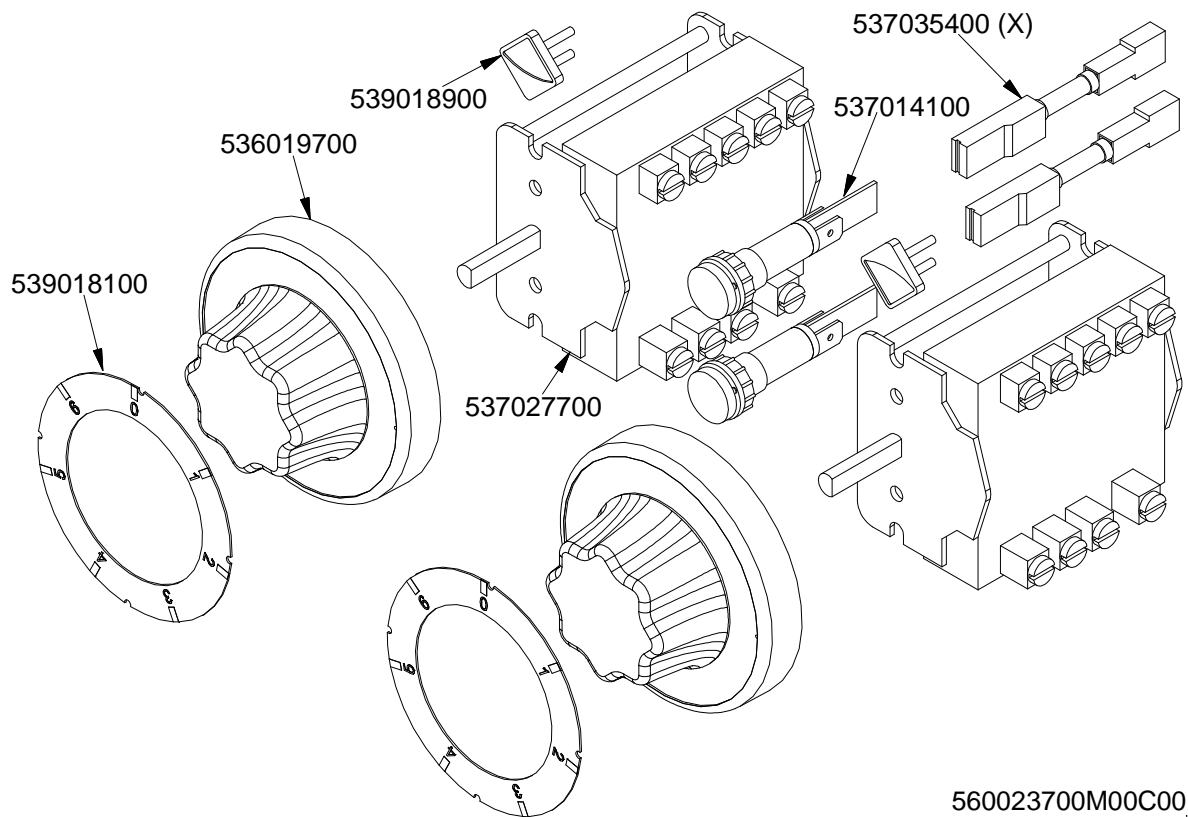

IPERLOTUS 90

ELETTRICO / ELECTRIC / ELEKTRO / ELECTRIQUE

PC-94ET PC-98ET PC-912ET PC-916ET PCQ-94ET PCQ-98ET PCQ-912ET PCQ-916ET

	1
Vedi Pagina See Page Siehe Seite Voir Page Ver Pagina	124

PC-E PC-EX

560023700M00C00

Page	Pos	Code	Description
001		537017100	PLATE 300X300 W4000 V230
001		541117000	UPPER PLATE PCQ-912E CFQ6-912ET/ETV
001		532004100	FLUE GRID L=370 70LINE (RAF)
001		537017400	ELECTRICAL PLATE D.300 W3500 V230
001		541116700	UPPER PLATE PC-912ET CF6-912ET/ETV
001		544407400	LEFT SIDE PANEL 70 LINE
001		541104100	CONTROL PANEL PC-712E
001		536005200	INOX LEG 2" 120-180 M10
001		537007700	TERMINAL BLOCK THREEPHASE 40A
001		544407300	RIGHT SIDE PANEL 90 LINE
002		539018100	ADHESIVE GRADUATED DISC FOR KNOB
002		536019700	BLACK KNOB §70 PIN §6*5
002		539018900	INDEX FOR KNOB
002		537027700	COMMUTATOR 7 POSITIONS S.43 32A
002		537014100	WHITE WARNING LIGHT 250V