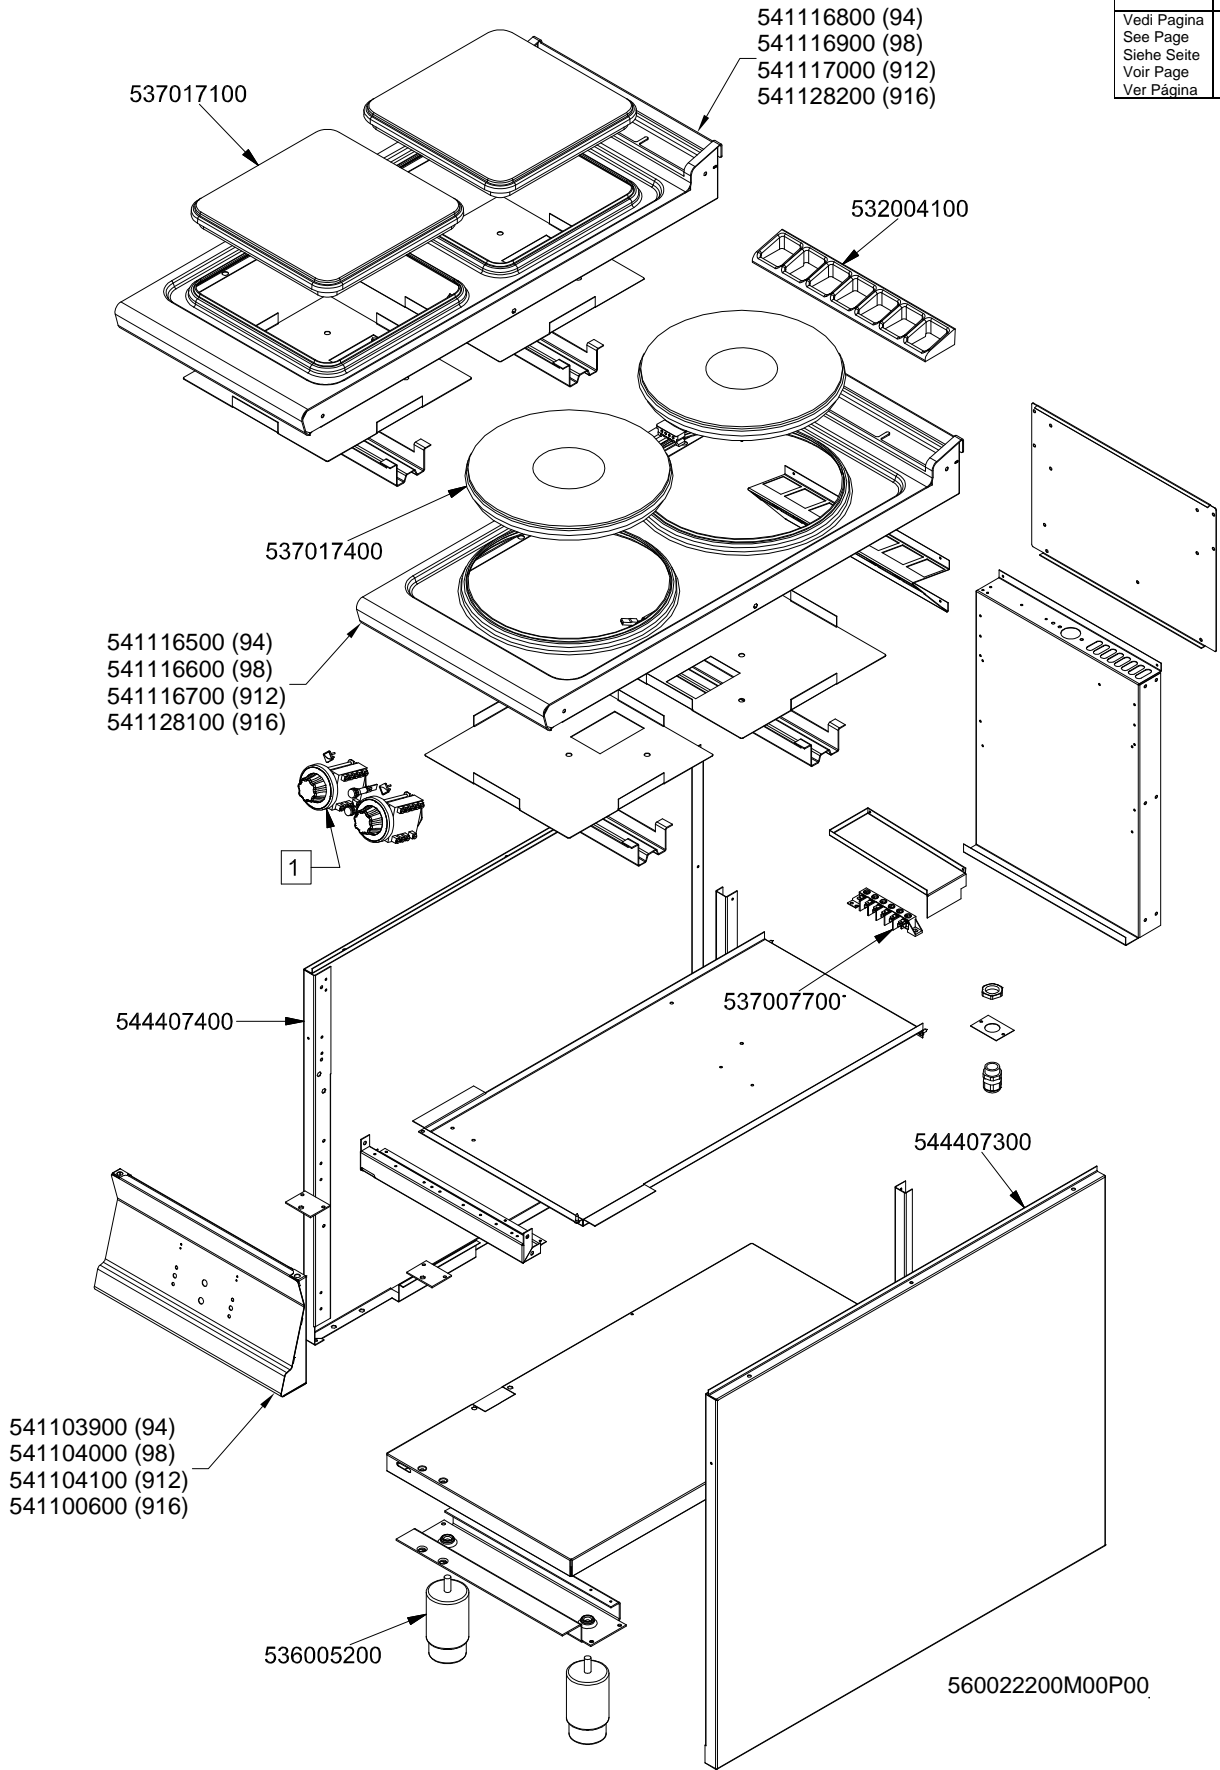

IPERLOTUS 90

ELETTRICO / ELECTRIC / ELEKTRO / ELECTRIQUE

PC-94ET PC-98ET PC-912ET PC-916ET PCQ-94ET PCQ-98ET PCQ-912ET PCQ-916ET

	1
Vedi Pagina See Page Siehe Seite Voir Page Ver Pagina	124

PC-E PC-EX

560023700M00C00

Page	Pos	Code	Description
001		537017100	PLATE 300X300 W4000 V230
001		541117000	UPPER PLATE PCQ-912E CFQ6-912ET/ETV
001		532004100	FLUE GRID L=370 70LINE (RAF)
001		537017400	ELECTRICAL PLATE D.300 W3500 V230
001		541116700	UPPER PLATE PC-912ET CF6-912ET/ETV
001		544407400	LEFT SIDE PANEL 70 LINE
001		541104100	CONTROL PANEL PC-712E
001		536005200	INOX LEG 2" 120-180 M10
001		537007700	TERMINAL BLOCK THREEPHASE 40A
001		544407300	RIGHT SIDE PANEL 90 LINE
002		539018100	ADHESIVE GRADUATED DISC FOR KNOB
002		536019700	BLACK KNOB §70 PIN §6*5
002		539018900	INDEX FOR KNOB
002		537027700	COMMUTATOR 7 POSITIONS S.43 32A
002		537014100	WHITE WARNING LIGHT 250V