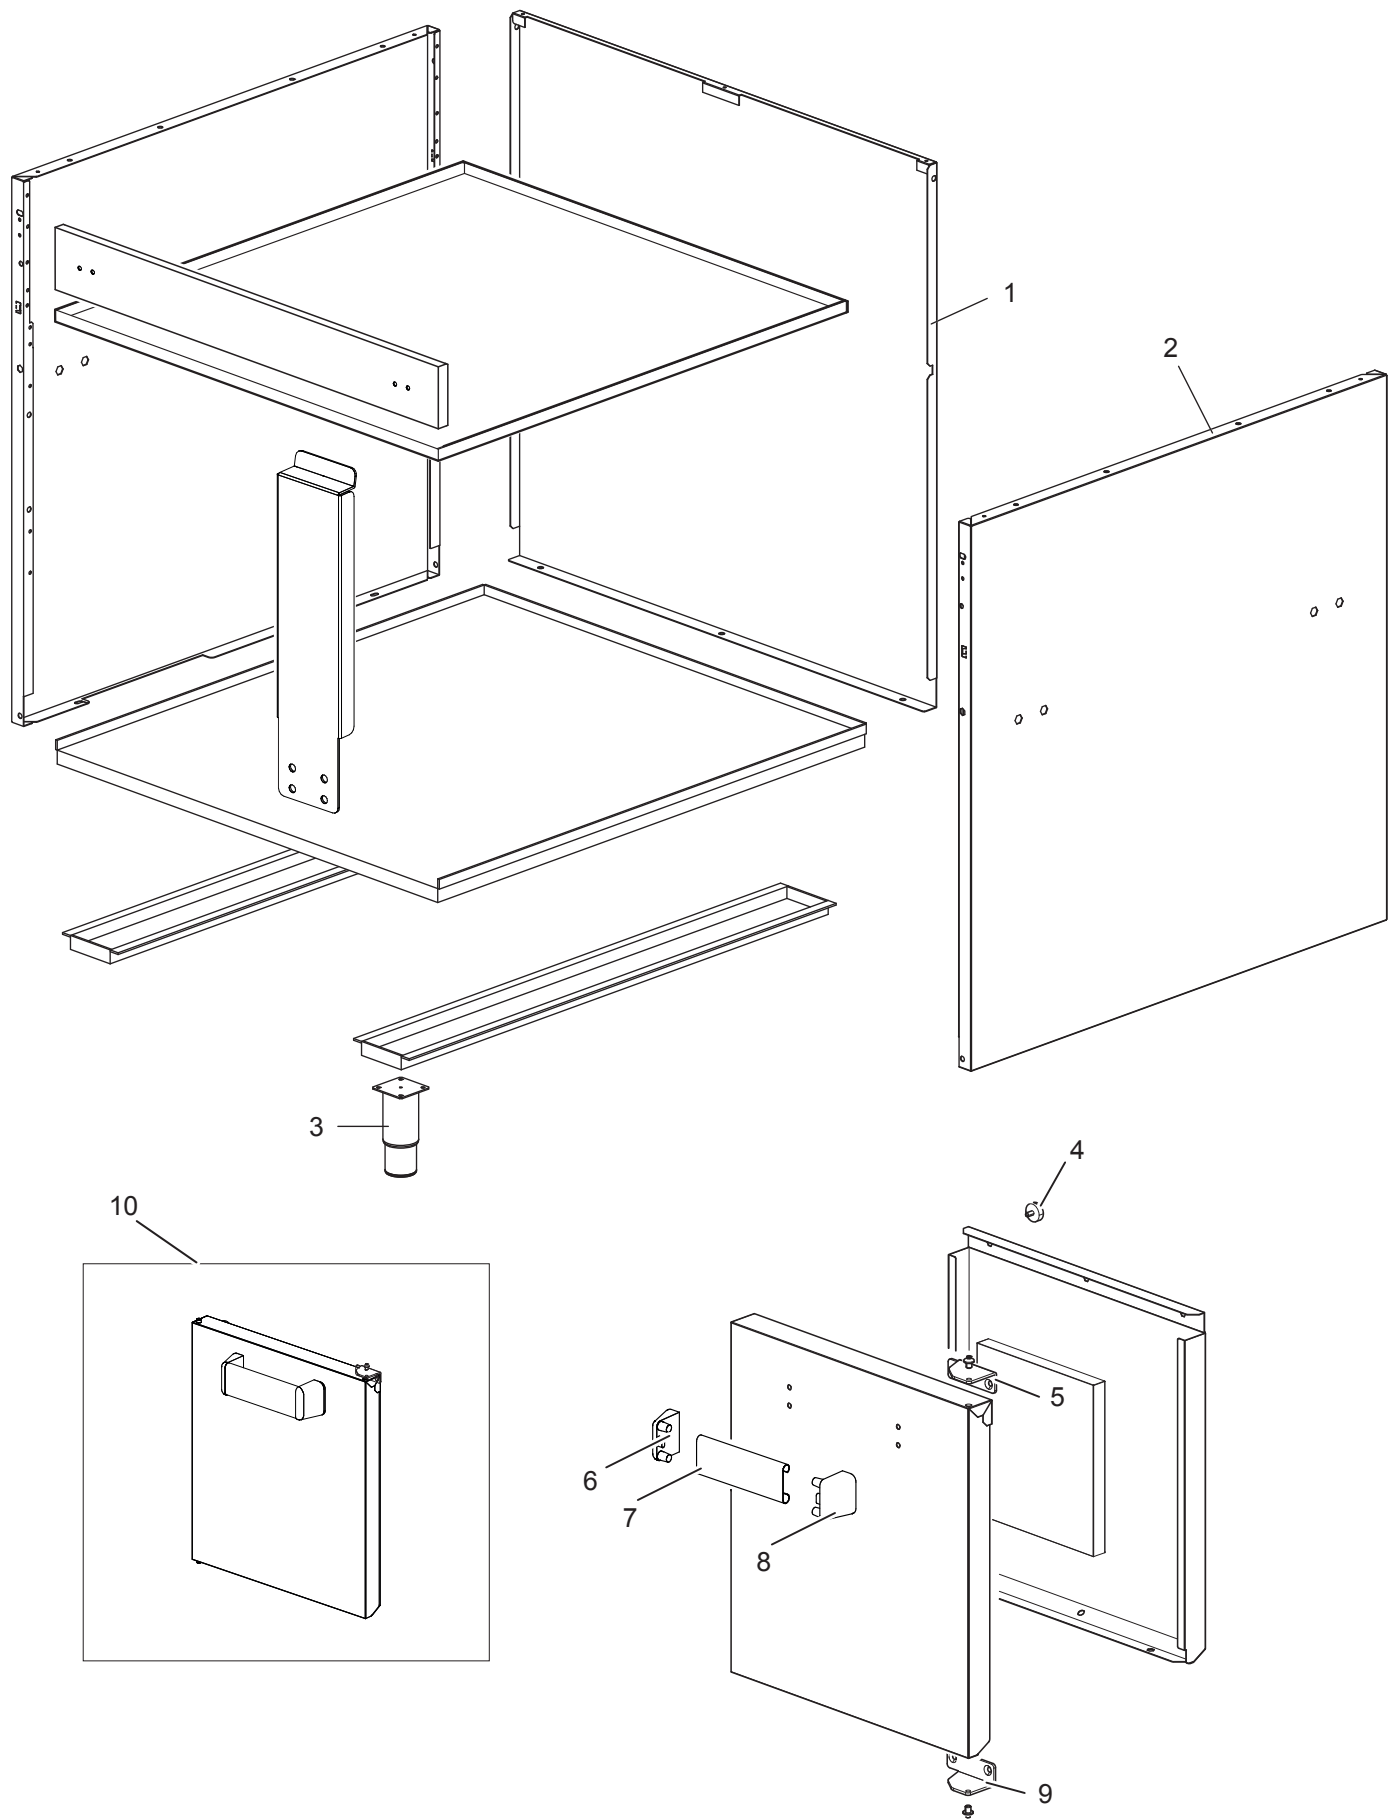

1	184154	GRIGLIA PLACCA IN GHISA GRILLE EN FONTE GUSSEISEIN-BRENNERROST CAST IRON GRID	
2	185131	GRIGLIA PORTA PIETRA LAVICA CADRE POUT PIERRE ROST FÜR LAVASTEINE LAVASTONE FRAME	
3	186165	GRIGLIA CAMINO GRILLE POUR CHEMINÉE KAMINROST CHIMNEY GRILL	
4	163603	GIUNZIONE FISSAGGIO PIANO FIXATURE DE PLAN TOPVERBINDUNG TOP CONNECTION	
5	186559	CRUSCOTTO PANNEAU DE CONTROLE FRONT BLENDE CONTROL PANEL	
9	178119 <i><u>Recommended spare parts</u></i>	CORPO MANOPOLA FUOCHI APERTI POIGNEE BRULEUR KNEBEL BRENNER BURNER KNOB	
10	185720 <i><u>Recommended spare parts</u></i>	ANELLO MANOPOLA FUOCHI APERTI RING PIGNEE KLEBERING KNEBEL BRENNER KNOB RING	