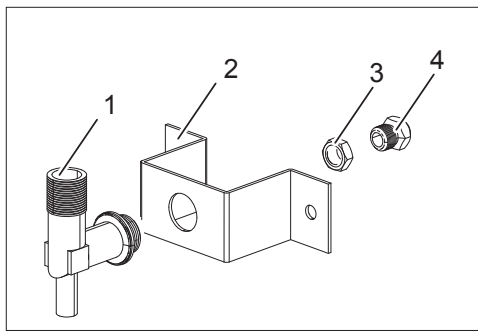

Listino componenti per pagina 3

1	RTCU900337	SUPPORTO INIETTORE SUPPORT INJECTEUR DÜSENTRÄGER INJECTOR SUPPORT	
2	174537	SQUADRETTA PLAQUE WINKEL PLATE	
3	RTCU900005	C/DADO SUPPORTO INIETTORE ECROU POUR SUPPORT GICLEUR BEFESTIGUNGSMUTTER DÜSENTRÄGER LOCK NUT	
4	INIETTORE	VEDI MANUALE UGELLI VOIR MANUEL GICLEURS SIEHE DÜSENTABELLE SEE HANDBOOK NOZZLES	
5	185144	TUBO PILOTA BRUCIATORE TUBE VEILLEUSE BRÛLEUR PILOTBRENNER BURNER PILOT PIPE	
6	186226	TUBO ALIMENTAZIONE BRUCIATORE TUBE DE DISTRIBUTION BRÛLEUR BRENNERVERSORGUNGSRÖHR FEEDING PIPE FOR BURNER	
7	186227	TUBO ALIMENTAZIONE BRUCIATORE TUBE DE DISTRIBUTION BRÛLEUR BRENNERVERSORGUNGSRÖHR FEEDING PIPE FOR BURNER	
8	RTCU900013	CALOTTA D.10 ÇALOTTE D.10 ÜBERWURFMUTTER D.10 NUT D.10	
9	RTCU900012	BICONO D.10 BICONE D.10 QUETSCHRING D.10 BICONE D.10	
10	RTCU900019	CALOTTA D.6 ÇALOTTE D.6 ÜBERWURFMUTTER D.6 NUT D.6	
11	RTCU900018	BICONO D.6 BICONE D.6 QUETSCHRING D.6 BICONE D.6	
12	RTCU700297	CALOTTA D.10 ÇALOTTE D.10 ÜBERWURFMUTTER D.10 NUT D.10	
13	167997 <i><u>Recommended spare parts</u></i>	RUBINETTO VALVOLATO VANNE A GAZ AVEC SECURITE GASHAHN SAFETY VALVE	
14	185130	BRUCIATORE BRULEUR BRENNER BURNER	
15	185139	SQUADRETTA PLAQUE WINKEL PLATE