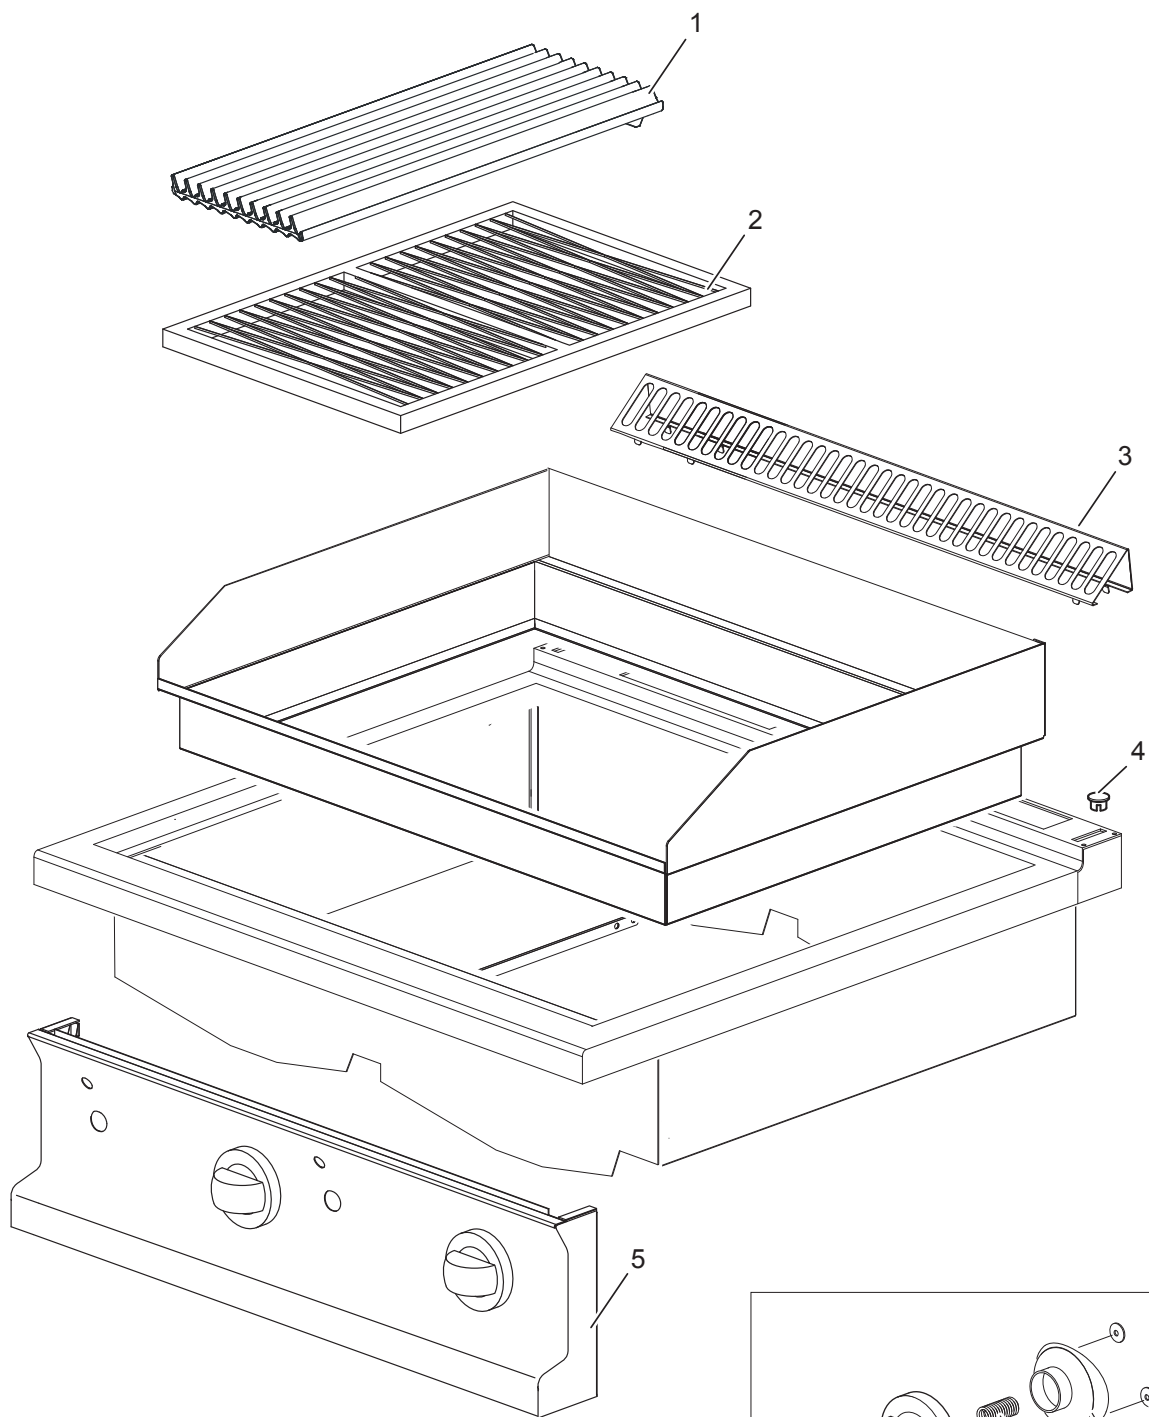

Listino componenti per pagina 1

1	184154	GRIGLIA PLACCA IN GHISA GRILLE EN FONTE GUSSEISEIN-BRENNERROST CAST IRON GRID	
2	185131	GRIGLIA PORTA PIETRA LAVICA CADRE POUT PIERRE ROST FÜR LAVASTEINE LAVASTONE FRAME	
3	186165	GRIGLIA CAMINO GRILLE POUR CHEMINÉE KAMINROST CHIMNEY GRILL	
4	163603	GIUNZIONE FISSAGGIO PIANO FIXATURE DE PLAN TOPVERBINDUNG TOP CONNECTION	
5	186559	CRUSCOTTO PANNEAU DE CONTROLE FRONT BLENDE CONTROL PANEL	
9	178119 <i><u>Recommended spare parts</u></i>	CORPO MANOPOLA FUOCHI APERTI POIGNEE BRULEUR KNEBEL BRENNER BURNER KNOB	
10	185720 <i><u>Recommended spare parts</u></i>	ANELLO MANOPOLA FUOCHI APERTI RING PIGNEE KLEBERING KNEBEL BRENNER KNOB RING