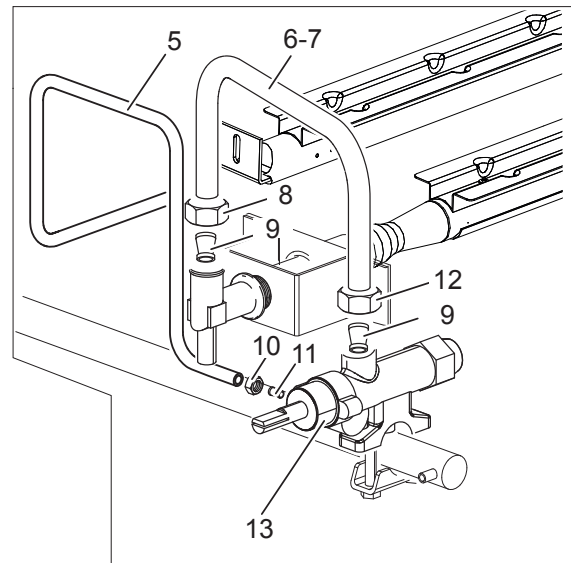

Listino componenti per pagina 3

1	RTCU900337	SUPPORTO INIETTORE SUPPORT INJECTEUR DÜSENTRÄGER INJECTOR SUPPORT	
2	174537	SQUADRETTA PLAQUE WINKEL PLATE	
3	RTCU900005	C/DADO SUPPORTO INIETTORE ECROU POUR SUPPORT GICLEUR BEFESTIGUNGSMUTTER DÜSENTRÄGER LOCK NUT	
4	INIETTORE	VEDI MANUALE UGELLI VOIR MANUEL GICLEURS SIEHE DÜSENTABELLE SEE HANDBOOK NOZZLES	
5	185144	TUBO PILOTA BRUCIATORE TUBE VEILLEUSE BRÛLEUR PILOTBRENNER BURNER PILOT PIPE	
6	186226	TUBO ALIMENTAZIONE BRUCIATORE TUBE DE DISTRIBUTION BRÛLEUR BRENNERVERSORGUNGSRÖHR FEEDING PIPE FOR BURNER	
7	186227	TUBO ALIMENTAZIONE BRUCIATORE TUBE DE DISTRIBUTION BRÛLEUR BRENNERVERSORGUNGSRÖHR FEEDING PIPE FOR BURNER	
8	RTCU900013	CALOTTA D.10 ÇALOTTE D.10 ÜBERWURFMUTTER D.10 NUT D.10	
9	RTCU900012	BICONO D.10 BICONE D.10 QUETSCHRING D.10 BICONE D.10	
10	RTCU900019	CALOTTA D.6 ÇALOTTE D.6 ÜBERWURFMUTTER D.6 NUT D.6	
11	RTCU900018	BICONO D.6 BICONE D.6 QUETSCHRING D.6 BICONE D.6	
12	RTCU700297	CALOTTA D.10 ÇALOTTE D.10 ÜBERWURFMUTTER D.10 NUT D.10	
13	167997 <i><u>Recommended spare parts</u></i>	RUBINETTO VALVOLATO VANNE A GAZ AVEC SECURITE GASHAHN SAFETY VALVE	
14	185130	BRUCIATORE BRULEUR BRENNER BURNER	
15	185139	SQUADRETTA PLAQUE WINKEL PLATE