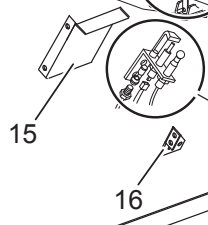

Listino componenti per pagina 3

1	RTCU900337	SUPPORTO INIETTORE SUPPORT INJECTEUR DÜSENTRÄGER INJECTOR SUPPORT	
2	174537	SQUADRETTA PLAQUE WINKEL PLATE	
3	RTCU900005	C/DADO SUPPORTO INIETTORE ECROU POUR SUPPORT GICLEUR BEFESTIGUNGSMUTTER DÜSENTRÄGER LOCK NUT	
4	INIETTORE	VEDI MANUALE UGELLI VOIR MANUEL GICLEURS SIEHE DÜSENTABELLE SEE HANDBOOK NOZZLES	
5	185144	TUBO PILOTA BRUCIATORE TUBE VEILLEUSE BRÛLEUR PILOTBRENNER BURNER PILOT PIPE	
6	186226	TUBO ALIMENTAZIONE BRUCIATORE TUBE DE DISTRIBUTION BRÛLEUR BRENNERVERSORGUNGSRÖHR FEEDING PIPE FOR BURNER	
7	186227	TUBO ALIMENTAZIONE BRUCIATORE TUBE DE DISTRIBUTION BRÛLEUR BRENNERVERSORGUNGSRÖHR FEEDING PIPE FOR BURNER	
8	RTCU900013	CALOTTA D.10 ÇALOTTE D.10 ÜBERWURFMUTTER D.10 NUT D.10	
9	RTCU900012	BICONO D.10 BICONE D.10 QUETSCHRING D.10 BICONE D.10	
10	RTCU900019	CALOTTA D.6 ÇALOTTE D.6 ÜBERWURFMUTTER D.6 NUT D.6	
11	RTCU900018	BICONO D.6 BICONE D.6 QUETSCHRING D.6 BICONE D.6	
12	RTCU700297	CALOTTA D.10 ÇALOTTE D.10 ÜBERWURFMUTTER D.10 NUT D.10	
13	167997 <i><u>Recommended spare parts</u></i>	RUBINETTO VALVOLATO VANNE A GAZ AVEC SECURITE GASHAHN SAFETY VALVE	
14	185130	BRUCIATORE BRULEUR BRENNER BURNER	
15	185139	SQUADRETTA PLAQUE WINKEL PLATE