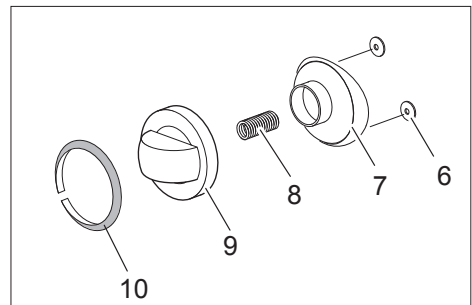

Listino componenti per pagina 1

1	184154	GRIGLIA PLACCA IN GHISA GRILLE EN FONTE GUSSEISEIN-BRENNERROST CAST IRON GRID	
2	185131	GRIGLIA PORTA PIETRA LAVICA CADRE POUT PIERRE ROST FÜR LAVASTEINE LAVASTONE FRAME	
3	186165	GRIGLIA CAMINO GRILLE POUR CHEMINÉE KAMINROST CHIMNEY GRILL	
4	163603	GIUNZIONE FISSAGGIO PIANO FIXATURE DE PLAN TOPVERBINDUNG TOP CONNECTION	
5	186559	CRUSCOTTO PANNEAU DE CONTROLE FRONT BLENDE CONTROL PANEL	
9	178119 <i><u>Recommended spare parts</u></i>	CORPO MANOPOLA FUOCHI APERTI POIGNEE BRULEUR KNEBEL BRENNER BURNER KNOB	
10	185720 <i><u>Recommended spare parts</u></i>	ANELLO MANOPOLA FUOCHI APERTI RING PIGNEE KLEBERING KNEBEL BRENNER KNOB RING