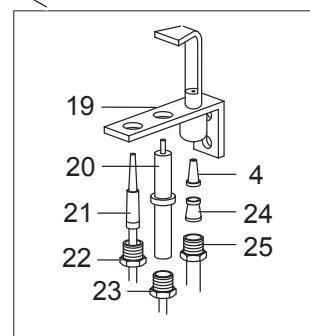

Listino componenti per pagina 3

1	RTCU900337	SUPPORTO INIETTORE SUPPORT INJECTEUR DÜSENTRÄGER INJECTOR SUPPORT	
2	174537	SQUADRETTA PLAQUE WINKEL PLATE	
3	RTCU900005	C/DADO SUPPORTO INIETTORE ECROU POUR SUPPORT GICLEUR BEFESTIGUNGSMUTTER DÜSENTRÄGER LOCK NUT	
4	INIETTORE	VEDI MANUALE UGELLI VOIR MANUEL GICLEURS SIEHE DÜSENTABELLE SEE HANDBOOK NOZZLES	
5	185144	TUBO PILOTA BRUCIATORE TUBE VEILLEUSE BRÛLEUR PILOTBRENNER BURNER PILOT PIPE	
6	186226	TUBO ALIMENTAZIONE BRUCIATORE TUBE DE DISTRIBUTION BRÛLEUR BRENNERVERSORGUNGSRÖHR FEEDING PIPE FOR BURNER	
7	186227	TUBO ALIMENTAZIONE BRUCIATORE TUBE DE DISTRIBUTION BRÛLEUR BRENNERVERSORGUNGSRÖHR FEEDING PIPE FOR BURNER	
8	RTCU900013	CALOTTA D.10 ÇALOTTE D.10 ÜBERWURFMUTTER D.10 NUT D.10	
9	RTCU900012	BICONO D.10 BICONE D.10 QUETSCHRING D.10 BICONE D.10	
10	RTCU900019	CALOTTA D.6 ÇALOTTE D.6 ÜBERWURFMUTTER D.6 NUT D.6	
11	RTCU900018	BICONO D.6 BICONE D.6 QUETSCHRING D.6 BICONE D.6	
12	RTCU700297	CALOTTA D.10 ÇALOTTE D.10 ÜBERWURFMUTTER D.10 NUT D.10	
13	167997 <i><u>Recommended spare parts</u></i>	RUBINETTO VALVOLATO VANNE A GAZ AVEC SECURITE GASHAHN SAFETY VALVE	
14	185130	BRUCIATORE BRULEUR BRENNER BURNER	
15	185139	SQUADRETTA PLAQUE WINKEL PLATE