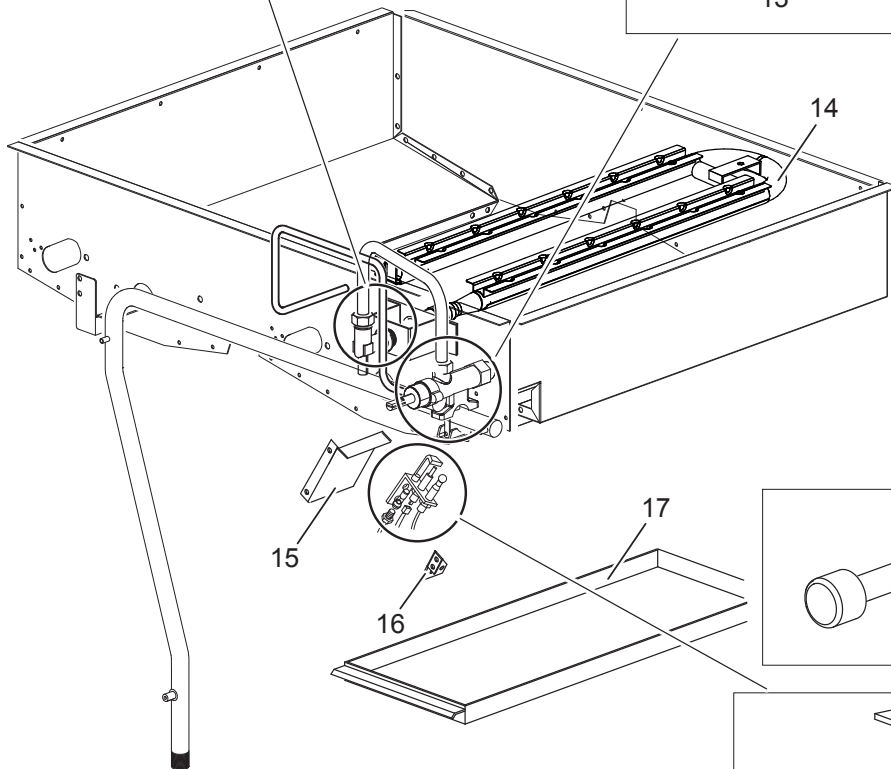

Listino componenti per pagina 3

1	RTCU900337	SUPPORTO INIETTORE SUPPORT INJECTEUR DÜSENTRÄGER INJECTOR SUPPORT	
2	174537	SQUADRETTA PLAQUE WINKEL PLATE	
3	RTCU900005	C/DADO SUPPORTO INIETTORE ECROU POUR SUPPORT GICLEUR BEFESTIGUNGSMUTTER DÜSENTRÄGER LOCK NUT	
4	INIETTORE	VEDI MANUALE UGELLI VOIR MANUEL GICLEURS SIEHE DÜSENTABELLE SEE HANDBOOK NOZZLES	
5	185144	TUBO PILOTA BRUCIATORE TUBE VEILLEUSE BRÛLEUR PILOTBRENNER BURNER PILOT PIPE	
6	186226	TUBO ALIMENTAZIONE BRUCIATORE TUBE DE DISTRIBUTION BRÛLEUR BRENNERVERSORGUNGSRÖHR FEEDING PIPE FOR BURNER	
7	186227	TUBO ALIMENTAZIONE BRUCIATORE TUBE DE DISTRIBUTION BRÛLEUR BRENNERVERSORGUNGSRÖHR FEEDING PIPE FOR BURNER	
8	RTCU900013	CALOTTA D.10 ÇALOTTE D.10 ÜBERWURFMUTTER D.10 NUT D.10	
9	RTCU900012	BICONO D.10 BICONE D.10 QUETSCHRING D.10 BICONE D.10	
10	RTCU900019	CALOTTA D.6 ÇALOTTE D.6 ÜBERWURFMUTTER D.6 NUT D.6	
11	RTCU900018	BICONO D.6 BICONE D.6 QUETSCHRING D.6 BICONE D.6	
12	RTCU700297	CALOTTA D.10 ÇALOTTE D.10 ÜBERWURFMUTTER D.10 NUT D.10	
13	167997 <i><u>Recommended spare parts</u></i>	RUBINETTO VALVOLATO VANNE A GAZ AVEC SECURITE GASHAHN SAFETY VALVE	
14	185130	BRUCIATORE BRULEUR BRENNER BURNER	
15	185139	SQUADRETTA PLAQUE WINKEL PLATE