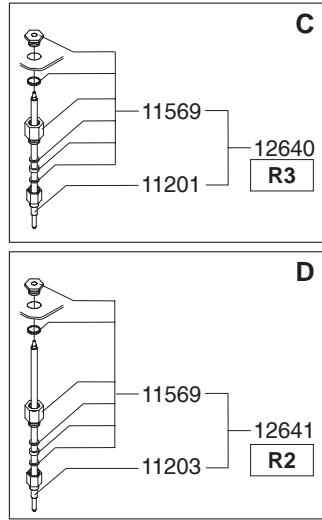

Type : FC GLD 2x20 - 3N~400V	From mach.nr. : 1H07909	Page : 2-5	Drawer : A.V.
Artikel : 10026	Date : 11/98	Rev. : 1 28-03-02	Date : 22-05-01
Rated voltage : 3N~ 400V 50Hz 19600W	Spare Parts Info	***** Animo ***** Assen - Holland	W0202001

Type : FC GLD 2x20 - 3N~400V
 Artikel : 10026

From mach.nr. : 1H07909
 Date : 11/98

Page : 3-5
 Rev. : 1 28-03-02

Drawer : A.V.
 Date : 22-05-01

Rated voltage : 3N~ 400V 50Hz 19600W

Spare Parts Info

***** **Animo** *****
Assen - Holland

Type : FC GLD 2x20 - 3N~400V	From mach.nr. : 1H07909	Page : 4-5	Drawer : A.V.
Artikel : 10026	Date : 11/98	Rev. : 1 28-03-02	Date : 22-05-01
Rated voltage : 3N~ 400V 50Hz 19600W	Spare Parts Info	***** Animo ***** Assen - Holland	W0202001

Type : FC GLD 2x20 - 3N~400V
 Artikel : 10026

From mach.nr. : 1H07909
 Date : 11/98

Page : 5-5
 Rev. : 1 28-03-02

Drawer : A.V.
 Date : 22-05-01

Rated voltage : 3N~ 400V 50Hz 19600W

Spare Parts Info

***** **Animo** *****
Assen - Holland