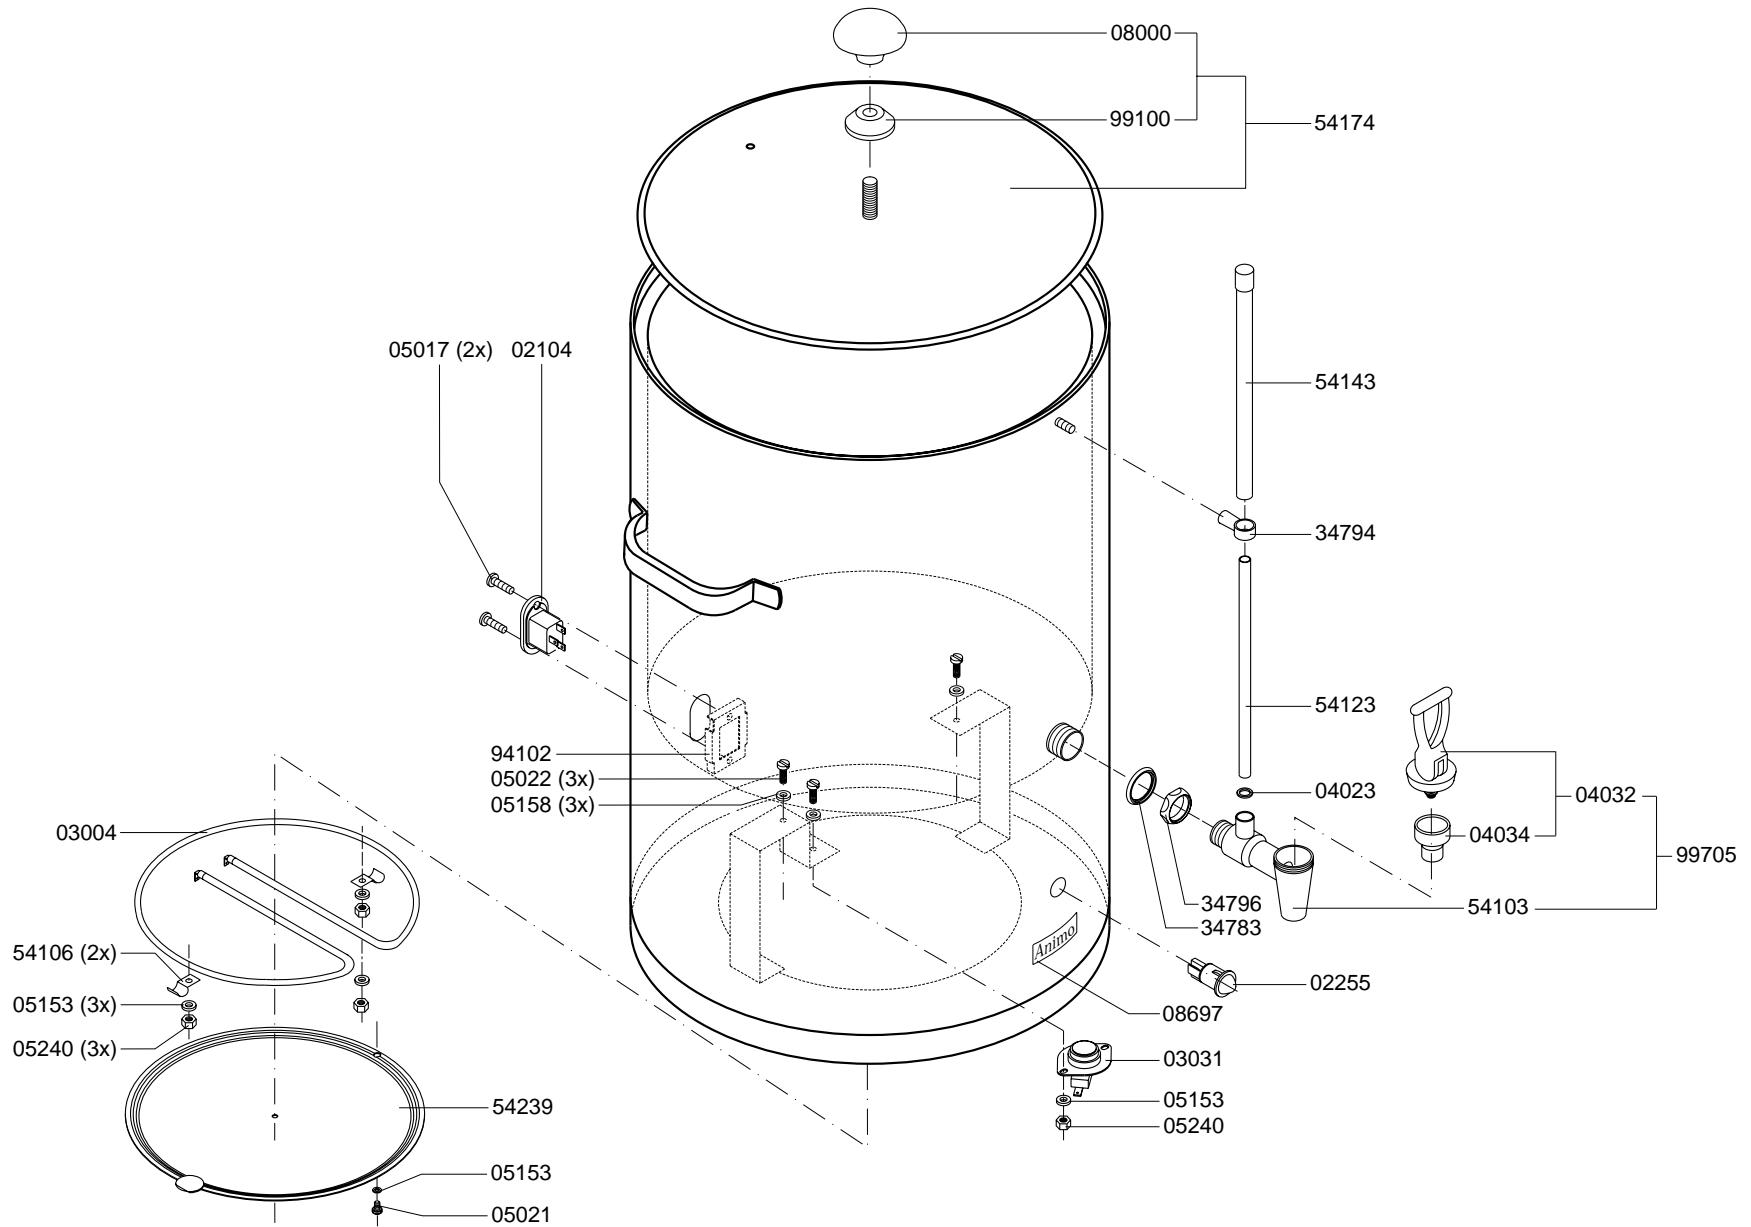

Type : FC GLD 2x20 - 3N~400V
 Artikel : 10026

From mach.nr. : 1H07909
 Date : 11/98

Page : 5-5
 Rev. : 1 28-03-02

Drawer : A.V.
 Date : 22-05-01

Rated voltage : 3N~ 400V 50Hz 19600W

Spare Parts Info

***** **Animo** *****
Assen - Holland

W0202001

Type : DE 20 L - INSTALL

Artikel : 50002-50

From mach.nr. : 3G22653

Date : 09/97

Page : 1

Rev. : 3 09-09-97

Drawer : A.V.