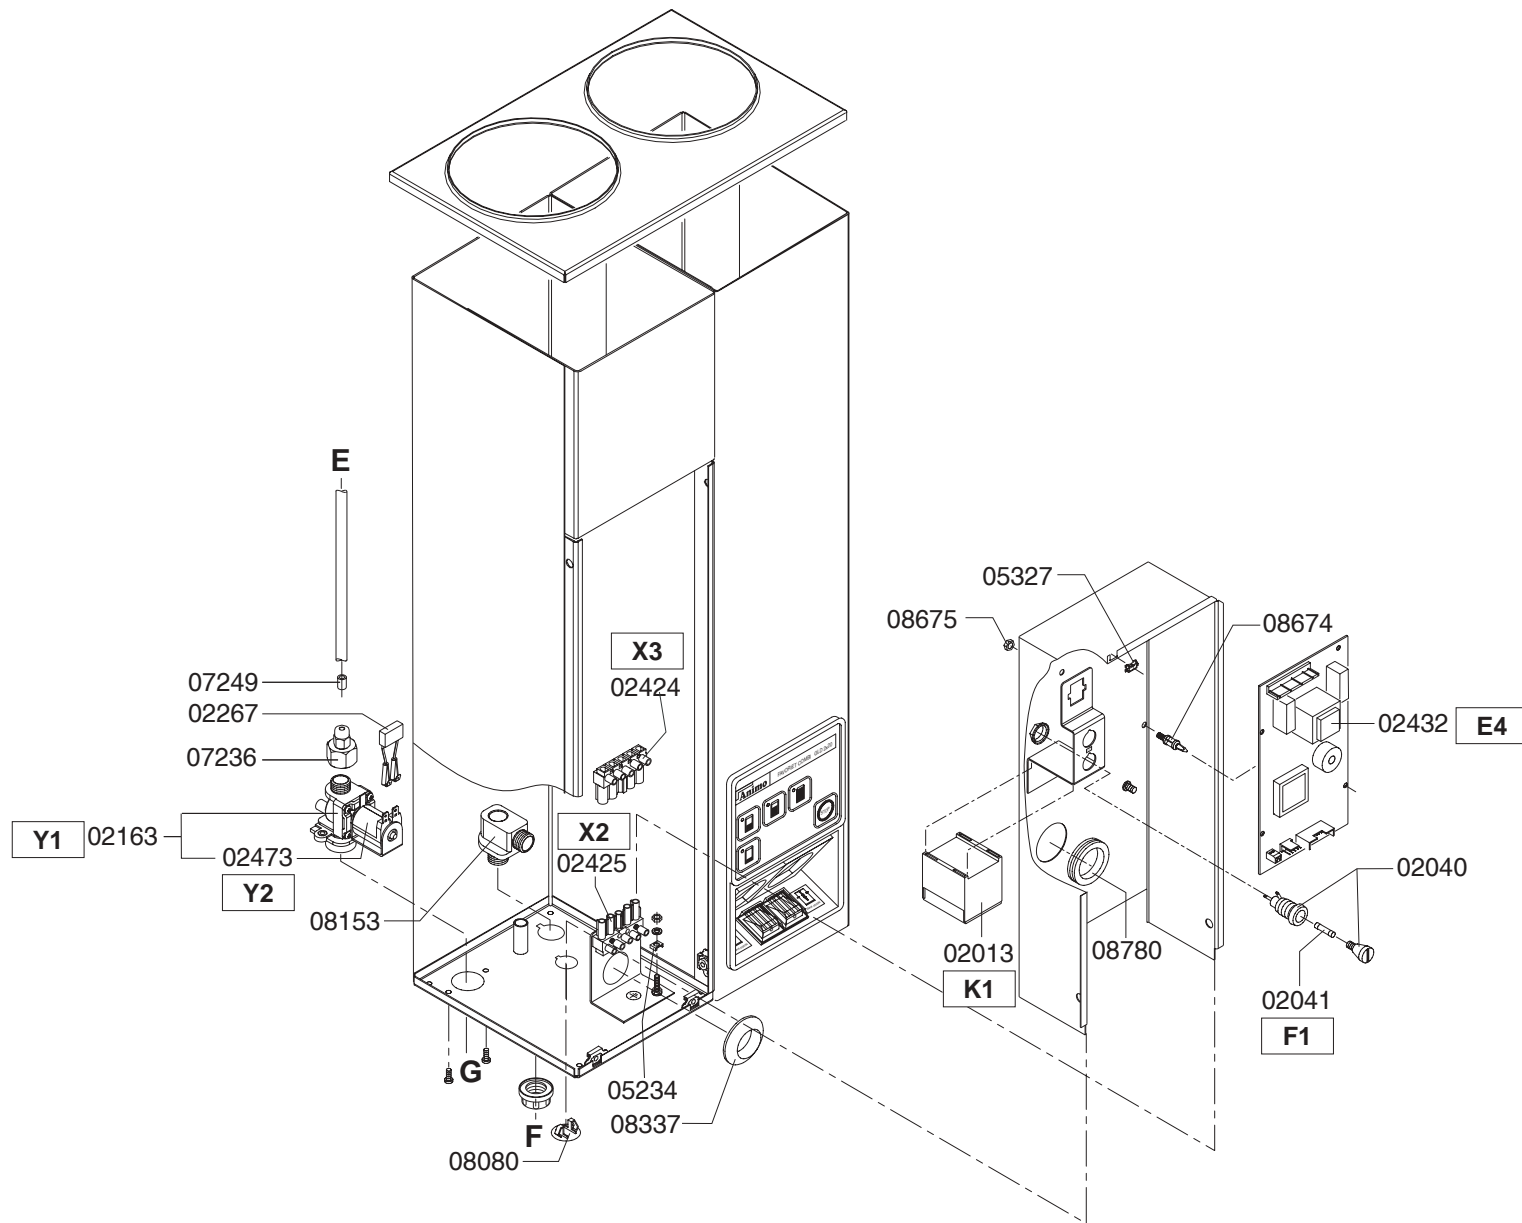

Type : FC GLD 2x20 - 3N~400V	From mach.nr. : 1H07909	Page : 1-5	Drawer : A.V.
Artikel : 10026	Date : 11/98	Rev. : 1 28-03-02	Date : 22-05-01
Rated voltage : 3N~ 400V 50Hz 19600W	Spare Parts Info	***** Animo ***** Assen - Holland	W0202001

Type : FC GLD 2x20 - 3N~400V	From mach.nr. : 1H07909	Page : 2-5	Drawer : A.V.
Artikel : 10026	Date : 11/98	Rev. : 1 28-03-02	Date : 22-05-01
Rated voltage : 3N~ 400V 50Hz 19600W	Spare Parts Info	***** Animo ***** Assen - Holland	W0202001

Type : FC GLD 2x20 - 3N~400V
 Artikel : 10026

From mach.nr. : 1H07909
 Date : 11/98

Page : 3-5
 Rev. : 1 28-03-02

Drawer : A.V.
 Date : 22-05-01

Rated voltage : 3N~ 400V 50Hz 19600W

Spare Parts Info

***** **Animo** *****
Assen - Holland

Type : FC GLD 2x20 - 3N~400V
 Artikel : 10026

From mach.nr. : 1H07909
 Date : 11/98

Page : 5-5
 Rev. : 1 28-03-02

Drawer : A.V.
 Date : 22-05-01

Rated voltage : 3N~ 400V 50Hz 19600W

Spare Parts Info

***** **Animo** *****
Assen - Holland