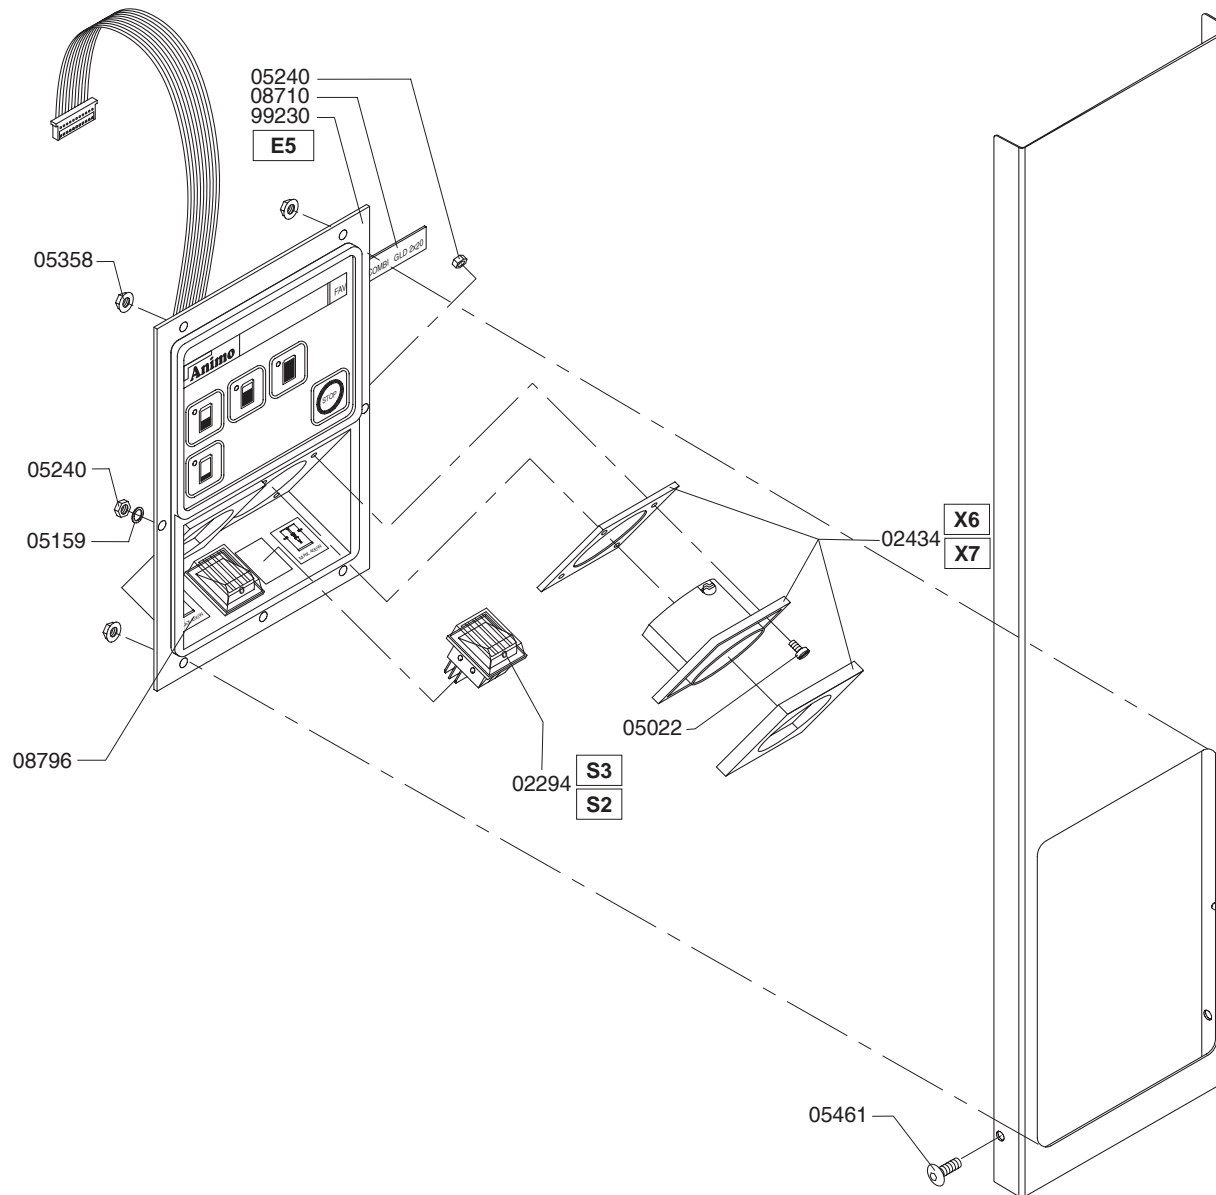

Type : FC GLD 2x20 - 3N~400V
 Artikel : 10026

From mach.nr. : 1H07909
 Date : 11/98

Page : 3-5
 Rev. : 1 28-03-02

Drawer : A.V.
 Date : 22-05-01

Rated voltage : 3N~ 400V 50Hz 19600W

Spare Parts Info

***** **Animo** *****
Assen - Holland

Type : FC GLD 2x20 - 3N~400V	From mach.nr. : 1H07909	Page : 4-5	Drawer : A.V.
Artikel : 10026	Date : 11/98	Rev. : 1 28-03-02	Date : 22-05-01
Rated voltage : 3N~ 400V 50Hz 19600W	Spare Parts Info	***** Animo ***** Assen - Holland	W0202001

Type : FC GLD 2x20 - 3N~400V
 Artikel : 10026

From mach.nr. : 1H07909
 Date : 11/98

Page : 5-5
 Rev. : 1 28-03-02

Drawer : A.V.
 Date : 22-05-01

Rated voltage : 3N~ 400V 50Hz 19600W

Spare Parts Info

***** **Animo** *****
Assen - Holland