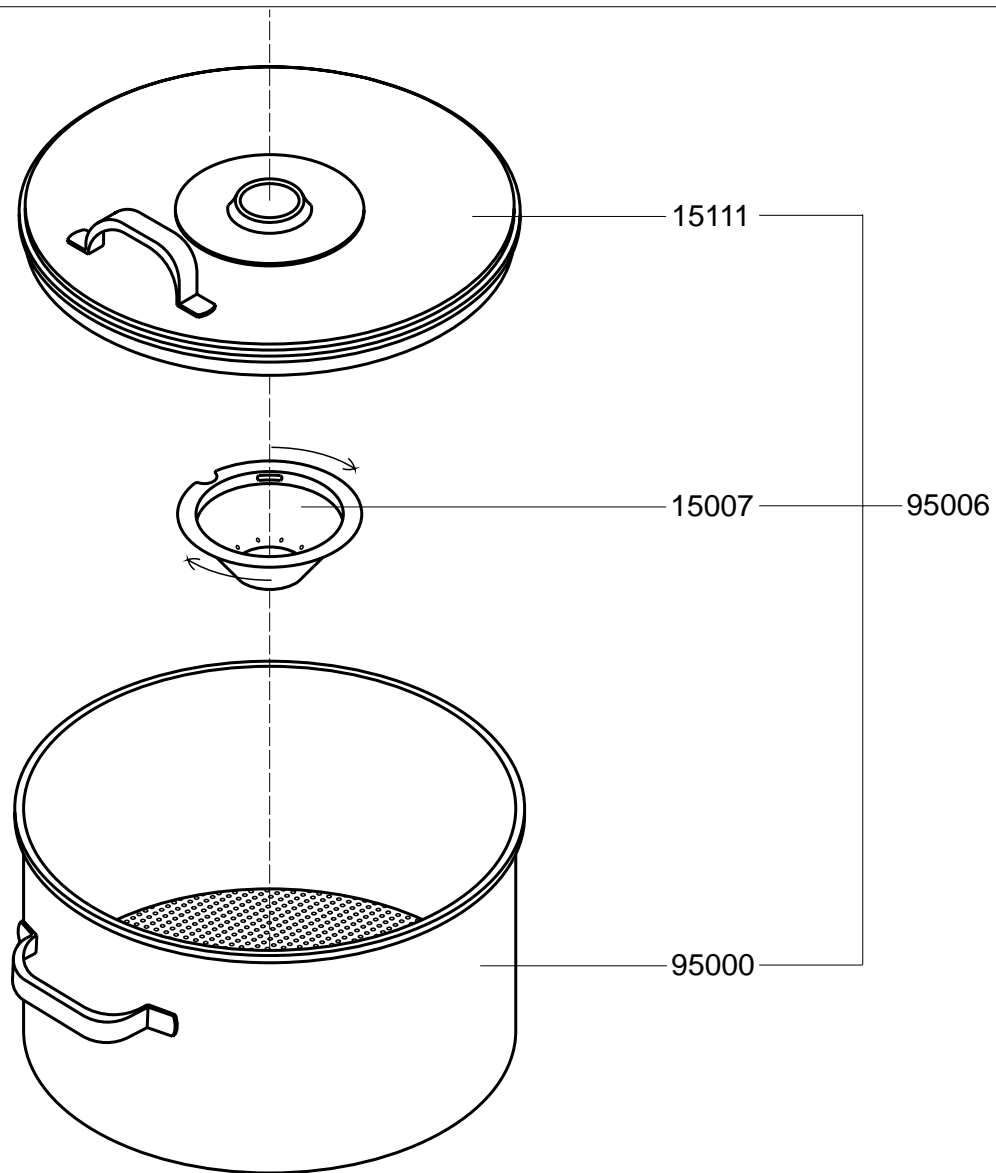

W0202001

Type : DE 20 L - INSTALL

Artikel : 50002-50

From mach.nr. : 3G22653

Date : 09/97

Page : 1

Rev. : 3 09-09-97

Drawer : A.V.

Date : 02-11-99

Rated voltage : 1N~ 220-240V 50-60Hz 385W

Spare Part Info

***** Animo *****
Assen - Holland

Type : Opzetfilter DE 20 CPL
 Artikel : 95006

From mach.nr. : 2F12081
 Date : 05/96

Page : 1
 Rev. :