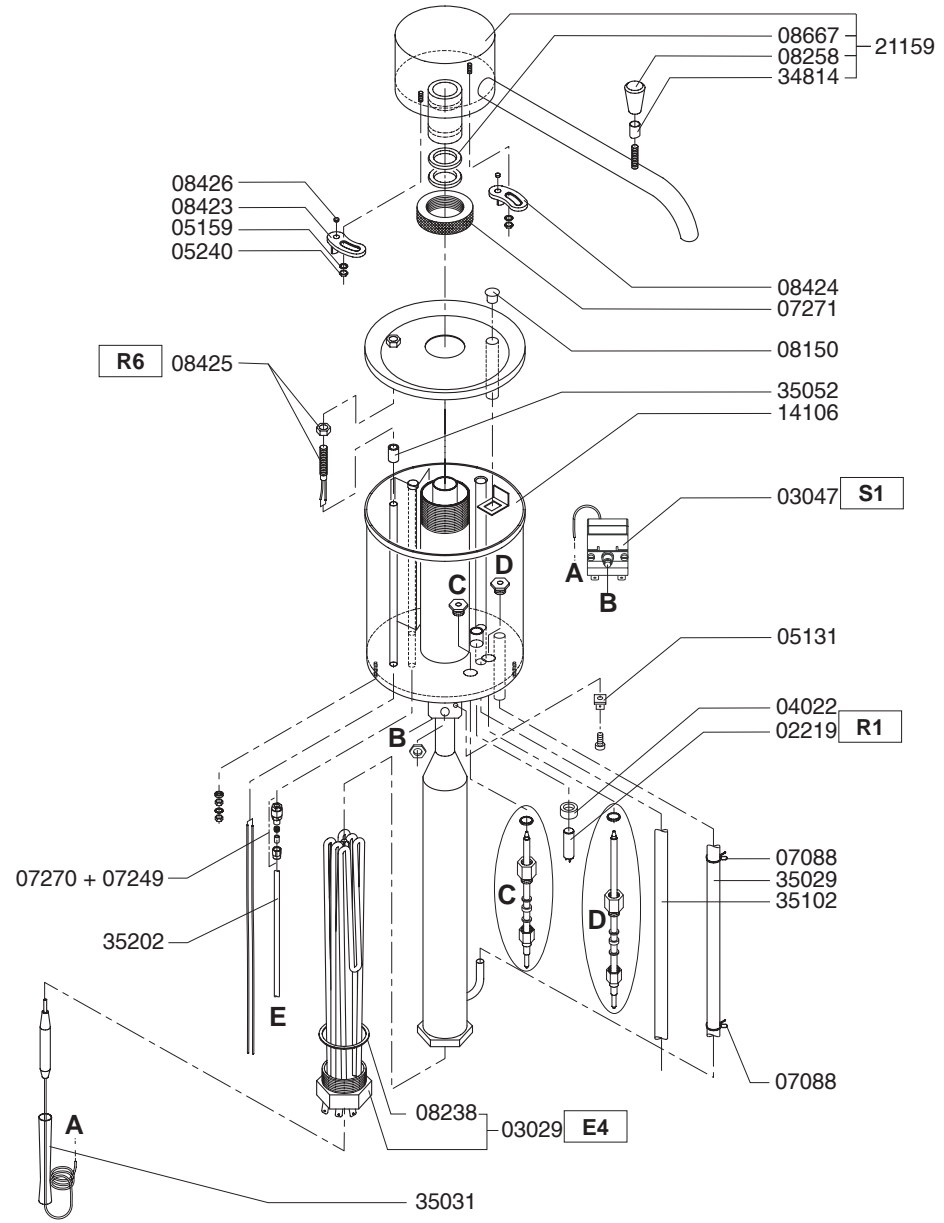

Type : FC GLD 2x20 - 3N~400V	From mach.nr. : 1H07909	Page : 2-5	Drawer : A.V.
Artikel : 10026	Date : 11/98	Rev. : 1 28-03-02	Date : 22-05-01
Rated voltage : 3N~ 400V 50Hz 19600W	Spare Parts Info	***** Animo ***** Assen - Holland	W0202001

Type : FC GLD 2x20 - 3N~400V
 Artikel : 10026

From mach.nr. : 1H07909
 Date : 11/98

Page : 3-5
 Rev. : 1 28-03-02

Drawer : A.V.
 Date : 22-05-01

Rated voltage : 3N~ 400V 50Hz 19600W

Spare Parts Info

***** **Animo** *****
Assen - Holland

Type : FC GLD 2x20 - 3N~400V	From mach.nr. : 1H07909	Page : 4-5	Drawer : A.V.
Artikel : 10026	Date : 11/98	Rev. : 1 28-03-02	Date : 22-05-01
Rated voltage : 3N~ 400V 50Hz 19600W	Spare Parts Info	***** Animo ***** Assen - Holland	W0202001

Type : FC GLD 2x20 - 3N~400V
 Artikel : 10026

From mach.nr. : 1H07909
 Date : 11/98

Page : 5-5
 Rev. : 1 28-03-02

Drawer : A.V.
 Date : 22-05-01

Rated voltage : 3N~ 400V 50Hz 19600W

Spare Parts Info

***** **Animo** *****
Assen - Holland