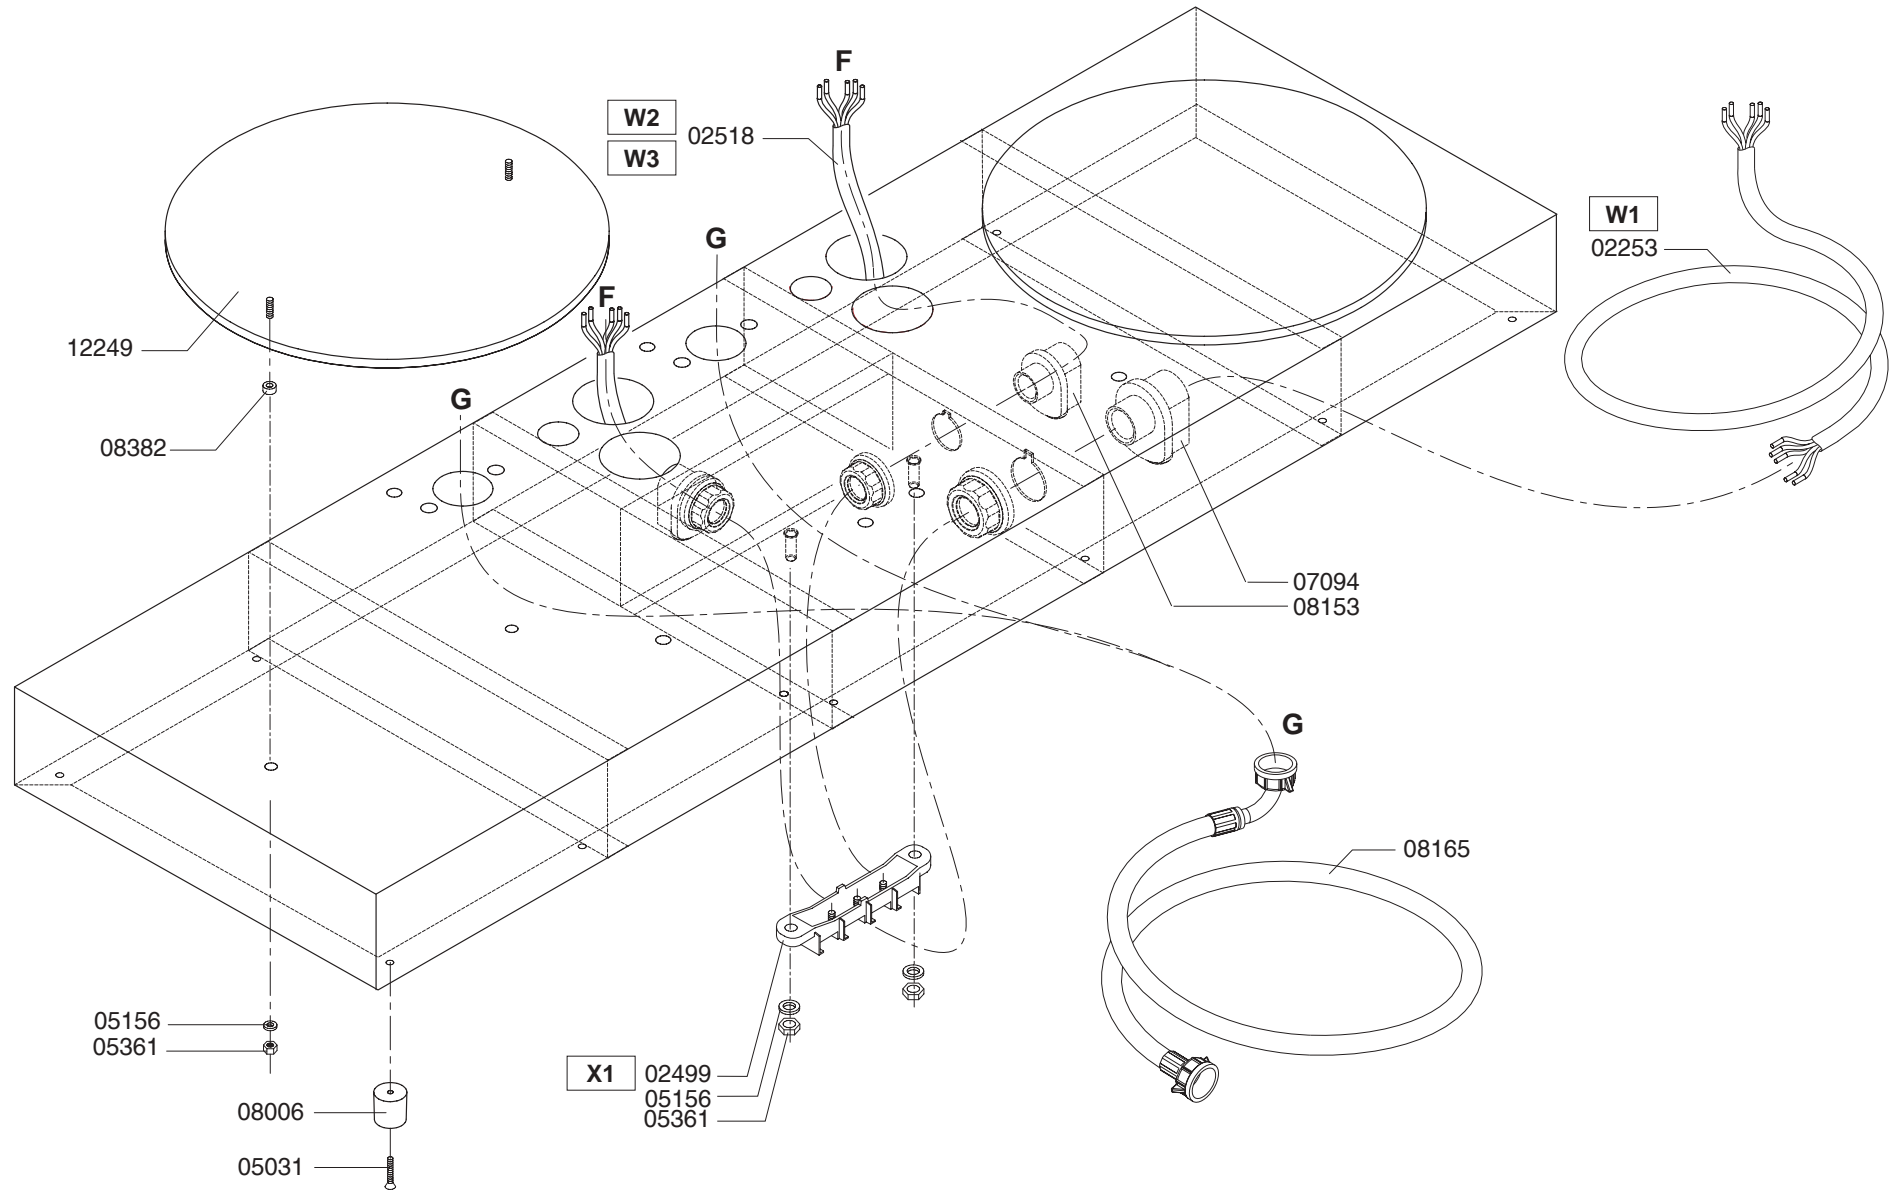

Type : FC GLD 2x20 - 3N~400V	From mach.nr. : 1H07909	Page : 1-5	Drawer : A.V.
Artikel : 10026	Date : 11/98	Rev. : 1 28-03-02	Date : 22-05-01
Rated voltage : 3N~ 400V 50Hz 19600W	Spare Parts Info	***** Animo ***** Assen - Holland	W0202001

Type : FC GLD 2x20 - 3N~400V	From mach.nr. : 1H07909	Page : 2-5	Drawer : A.V.
Artikel : 10026	Date : 11/98	Rev. : 1 28-03-02	Date : 22-05-01
Rated voltage : 3N~ 400V 50Hz 19600W	Spare Parts Info	***** Animo ***** Assen - Holland	W0202001

Type : FC GLD 2x20 - 3N~400V
 Artikel : 10026

From mach.nr. : 1H07909
 Date : 11/98

Page : 3-5
 Rev. : 1 28-03-02

Drawer : A.V.
 Date : 22-05-01

Rated voltage : 3N~ 400V 50Hz 19600W

Spare Parts Info

***** **Animo** *****
Assen - Holland

W0202001

Type : DE 20 L - INSTALL

Artikel : 50002-50

From mach.nr. : 3G22653

Date : 09/97

Page : 1

Rev. : 3 09-09-97

Drawer : A.V.