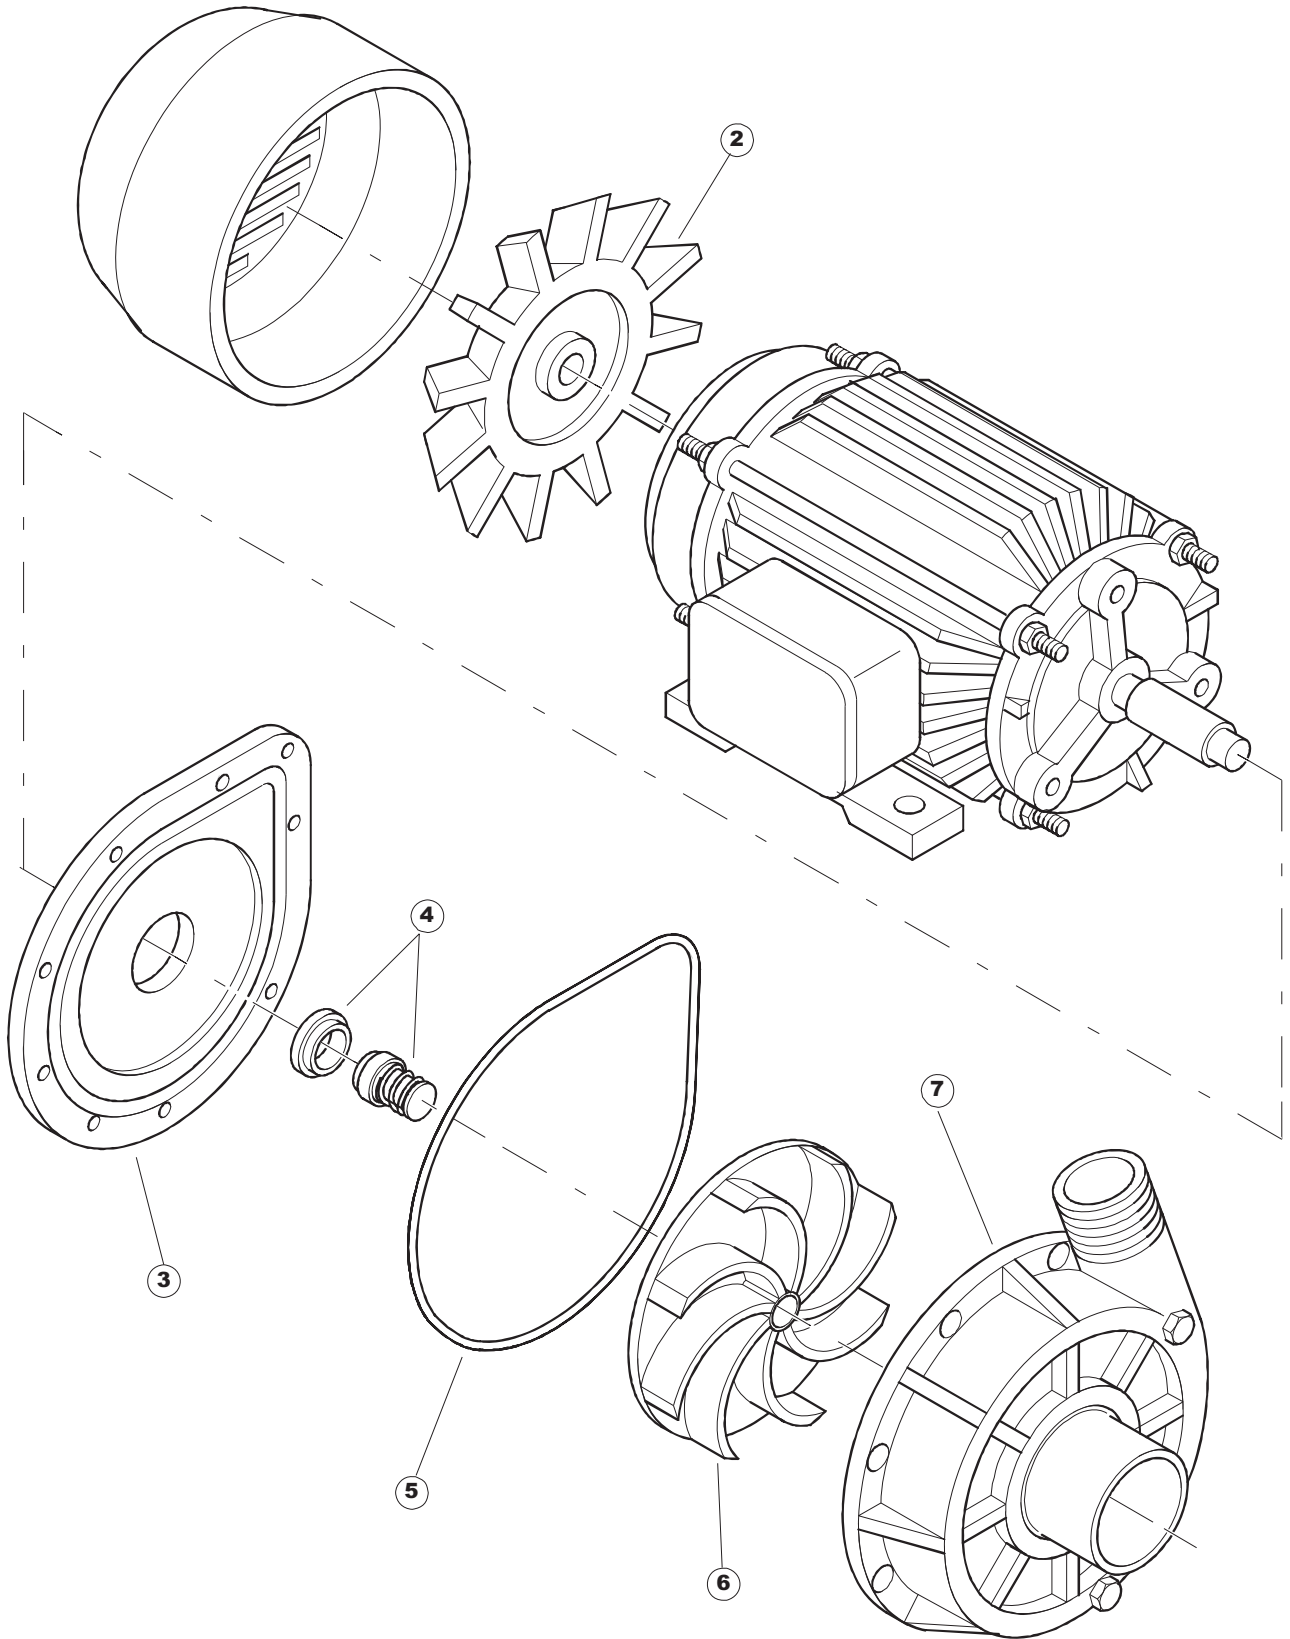

422522725

1

Seite	Position	Code	Alter Code	Beschreibung	ME
1	1	77534		SPORTELLLO PRELAVAGGIO COMPLETO	NR
1	2	77560		FEDER KIT	NR
1	3	75225		SCATOLA SUPPORTO MOLLE SPORT. PG FINITO	NR
1	4	75226		FEDER-HAKEN	NR
1	5	77539		RUECKWANDVERKLEIDUNG	NR
1	7	77542		OBERPANEEL	NR
1	8	75327		AUSSENENLINKKANAL MIT ECK-DICHTIGKEIT	NR
1	9	75121		STAB, STÜTZE FÜR VORHANG	NR
1	10	75120		VORHANG, EINTRITT/AUSTRITT	NR
1	11	75581		BEFESTIGUNGSWINKEL FUER VORHANG - FERTIGTEIL	NR
1	12	75328		AUSSENENLINKKANAL MIT ECK-DICHTIGKEIT	NR
1	13	75308		INNEREUNTERE VORDERPLATTE PG-FERTIGTEIL	NR
1	15	77526		HOSE	NR
1	17	75064		SICHEREHEITSHAKEN	NR
1	18	77531		GUIDA CESTELLO PRELAVAGGIO PG FINITA	NR
1	19	77543		PANEEL	NR
1	20	926049	DEP45	DRUCKSCHALTER 761999 180-70	NR
1	21	143005	SPG10	ROHR, DRUCKSCHALTER TP 5x11 (CASER/15/NL C4N)	MT
1	22	984005	REB984005	GRUPPO CAMPANA PRESSOST.35/40	NR
1	23	926117	DWP128U	VERSTELLFUSS X HAUB.3LEIT.	NR
1	25	77527		COLLEG. INFERIORE PRELAVAGGIO PG. FINITO	NR
1	26	80159	C.80159	KORB, TANKFILTER RIVER 82/83	NR
1	27	77545		UEBERLAUFROHR	NR
1	28	77546		ABSAUG SIEB DER PUMPE	NR
1	29	42185	C.42185	ABFLUSS, KOMPL., INOX 1"1/2 (01713007)	NR
1	30	77540		SIEB	NR
1	32	77544		ROHRE	NR
1	33	77524		NUT	NR
1	34	77525		GEBOEGENS	NR
1	35	75105		BEF. WINKEL	NR
1	37	77530		KOMPLET WAGEN	NR
2	4	77794		WAGEN	NR
2	5	77120		VORHANG EINLAUF/AUSLAUF KORBTR.	NR
2	6	75380		STEIGBUEGEL	NR
2	7	77121		LAGER FUER VORHAN	NR
2	8	80159	C.80159	KORB, TANKFILTER RIVER 82/83	NR
2	10	77540		SIEB	NR
2	12	77782		KORBBAHN - RECHTS	NR
2	13	77783		KORBBAHN - LINKS	NR
2	14	77526		HOSE	NR
2	15	926117	DWP128U	VERSTELLFUSS X HAUB.3LEIT.	NR
2	16	75378		BLOCCHETTO SOSTEGNO GUIDE	NR
2	19	77795		VORSCHUB-WAGEN	NR
2	22	77796		VORSCHUB-WAGEN	NR
2	27	75378		BLOCCHETTO SOSTEGNO GUIDE	NR
2	29	77527		COLLEG. INFERIORE PRELAVAGGIO PG. FINITO	NR
2	30	77524		NUT	NR
2	31	77525		GEBOEGENS	NR
3	1	75050		PLATTE, OB. AUSS. FÜR KORBTR.PG MASCHINENFERTIG	NR
3	2	75244		RUECKWAND	NR
3	3	75035		FACCIATINA ESTERNA SUP PG FINITO	NR