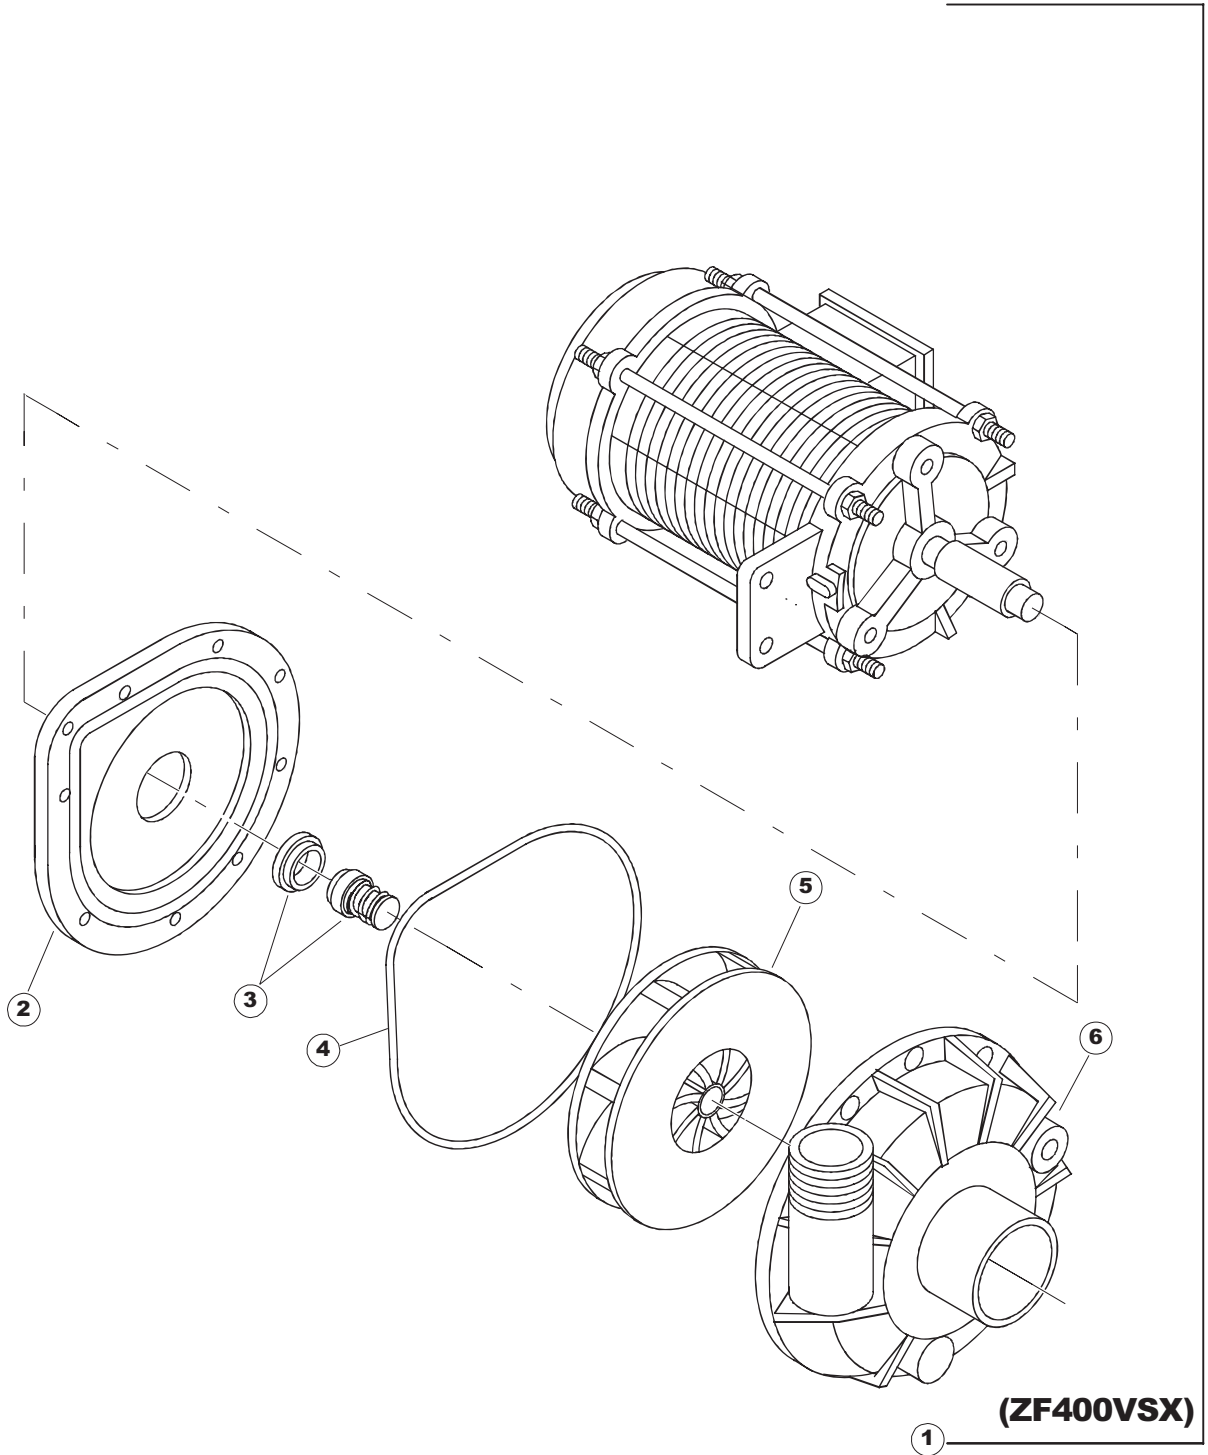

422522725

1

Seite	Position	Code	Alter Code	Beschreibung	ME
1	1	77534		SPORTELLLO PRELAVAGGIO COMPLETO	NR
1	2	77560		FEDER KIT	NR
1	3	75225		SCATOLA SUPPORTO MOLLE SPORT. PG FINITO	NR
1	4	75226		FEDER-HAKEN	NR
1	5	77539		RUECKWANDVERKLEIDUNG	NR
1	7	77542		OBERPANEEL	NR
1	8	75327		AUSSENENLINKKANAL MIT ECK-DICHTIGKEIT	NR
1	9	75121		STAB, STÜTZE FÜR VORHANG	NR
1	10	75120		VORHANG, EINTRITT/AUSTRITT	NR
1	11	75581		BEFESTIGUNGSWINKEL FUER VORHANG - FERTIGTEIL	NR
1	12	75328		AUSSENENLINKKANAL MIT ECK-DICHTIGKEIT	NR
1	13	75308		INNEREUNTERE VORDERPLATTE PG-FERTIGTEIL	NR
1	15	77526		HOSE	NR
1	17	75064		SICHEREHEITSHAKEN	NR
1	18	77531		GUIDA CESTELLO PRELAVAGGIO PG FINITA	NR
1	19	77543		PANEEL	NR
1	20	926049	DEP45	DRUCKSCHALTER 761999 180-70	NR
1	21	143005	SPG10	ROHR, DRUCKSCHALTER TP 5x11 (CASER/15/NL C4N)	MT
1	22	984005	REB984005	GRUPPO CAMPANA PRESSOST.35/40	NR
1	23	926117	DWP128U	VERSTELLFUSS X HAUB.3LEIT.	NR
1	25	77527		COLLEG. INFERIORE PRELAVAGGIO PG. FINITO	NR
1	26	80159	C.80159	KORB, TANKFILTER RIVER 82/83	NR
1	27	77545		UEBERLAUFROHR	NR
1	28	77546		ABSAUG SIEB DER PUMPE	NR
1	29	42185	C.42185	ABFLUSS, KOMPL., INOX 1"1/2 (01713007)	NR
1	30	77540		SIEB	NR
1	32	77544		ROHRE	NR
1	33	77524		NUT	NR
1	34	77525		GEBOEGENS	NR
1	35	75105		BEF. WINKEL	NR
1	37	77530		KOMPLET WAGEN	NR
2	4	77794		WAGEN	NR
2	5	77120		VORHANG EINLAUF/AUSLAUF KORBTR.	NR
2	6	75380		STEIGBUEGEL	NR
2	7	77121		LAGER FUER VORHAN	NR
2	8	80159	C.80159	KORB, TANKFILTER RIVER 82/83	NR
2	10	77540		SIEB	NR
2	12	77782		KORBBAHN - RECHTS	NR
2	13	77783		KORBBAHN - LINKS	NR
2	14	77526		HOSE	NR
2	15	926117	DWP128U	VERSTELLFUSS X HAUB.3LEIT.	NR
2	16	75378		BLOCCHETTO SOSTEGNO GUIDE	NR
2	19	77795		VORSCHUB-WAGEN	NR
2	22	77796		VORSCHUB-WAGEN	NR
2	27	75378		BLOCCHETTO SOSTEGNO GUIDE	NR
2	29	77527		COLLEG. INFERIORE PRELAVAGGIO PG. FINITO	NR
2	30	77524		NUT	NR
2	31	77525		GEBOEGENS	NR
3	1	75050		PLATTE, OB. AUSS. FÜR KORBTR.PG MASCHINENFERTIG	NR
3	2	75244		RUECKWAND	NR
3	3	75035		FACCIATINA ESTERNA SUP PG FINITO	NR