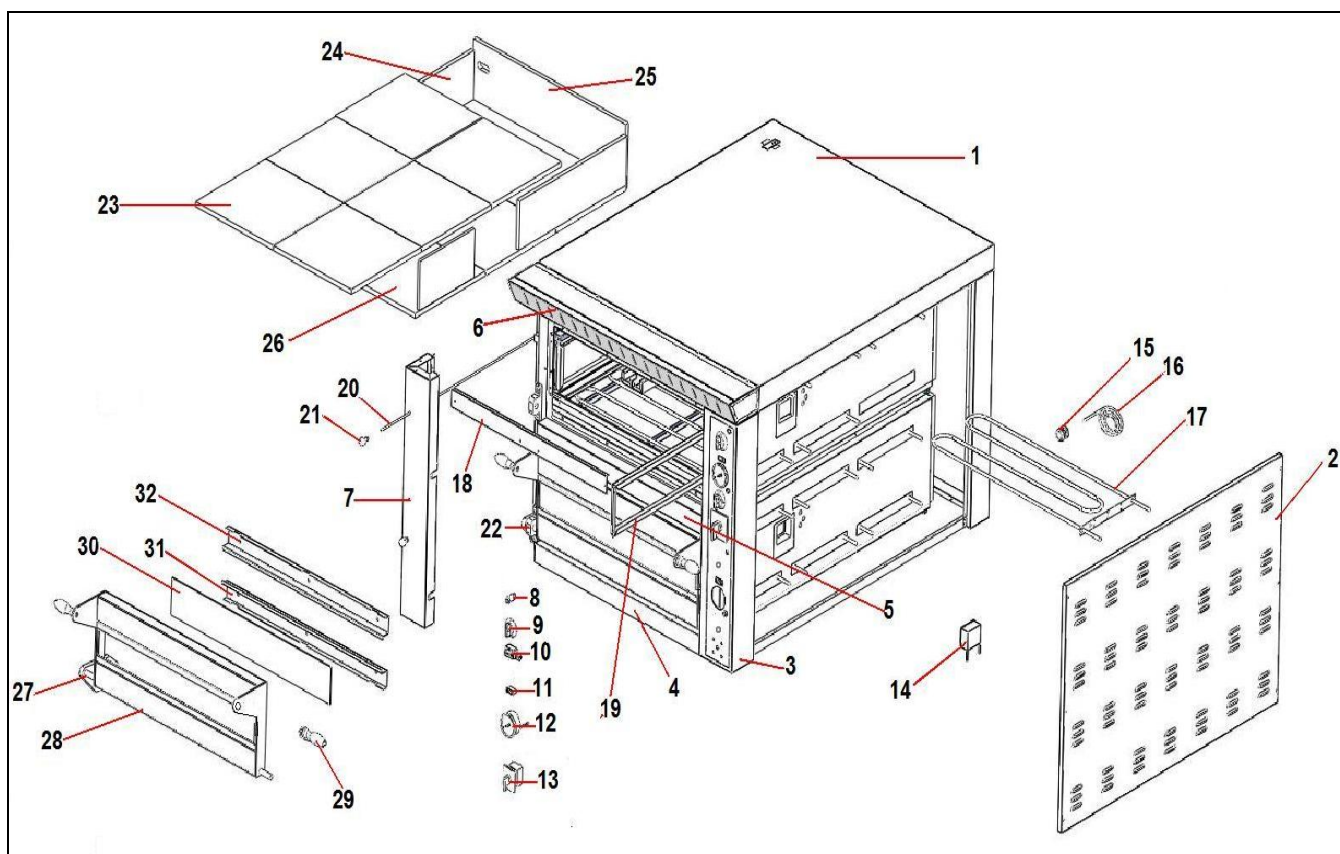

**Pizza & Pasta
Pizzaofen**

Artikel-Nr. 531037 (GRANDE PG66DE)

Explosionszeichnung / Ersatzteile

Bitte bei Ersatzteilbestellung immer Artikelnummer und Seriennummer mit angeben!

**PIZZA OFEN
PG 66 DE**

Kapazität: 2 x (6 Pizzen Ø 33 cm)

Leistung: 12 kw , 3 NAC 400 V

Innenmaße: 67 x 103 x 15 cm

Aussenmaße: 101 x 141 x 78 cm

Gewicht: 240 kg

DETAIL GRAFIK

Nr.	Teileliste	Anzahl	Nr.	Teileliste	Anzahl
1	Gehäuse	1	9	Obere Thermostatschalter	4
2	Seitliche Abdeckung	1	10	Thermostat	4
3	Rechtes Edelstahlblech	1	11	Ein- / Ausschalter	2
4	Unteres Edelstahlblech	1	12	Thermometer	2
5	Mittleres Edelstahlblech	1	13	Nockenschalter	2
6	Paddle Box	1	14	Glühbirne für Innenbeleuchtung	2
7	Rechtes Edelstahlblech	1	15	16 mm Kabelverschraubung	1
8	Thermostat Lampe	4	16	5x4 H07RN-F Netzkabel	1