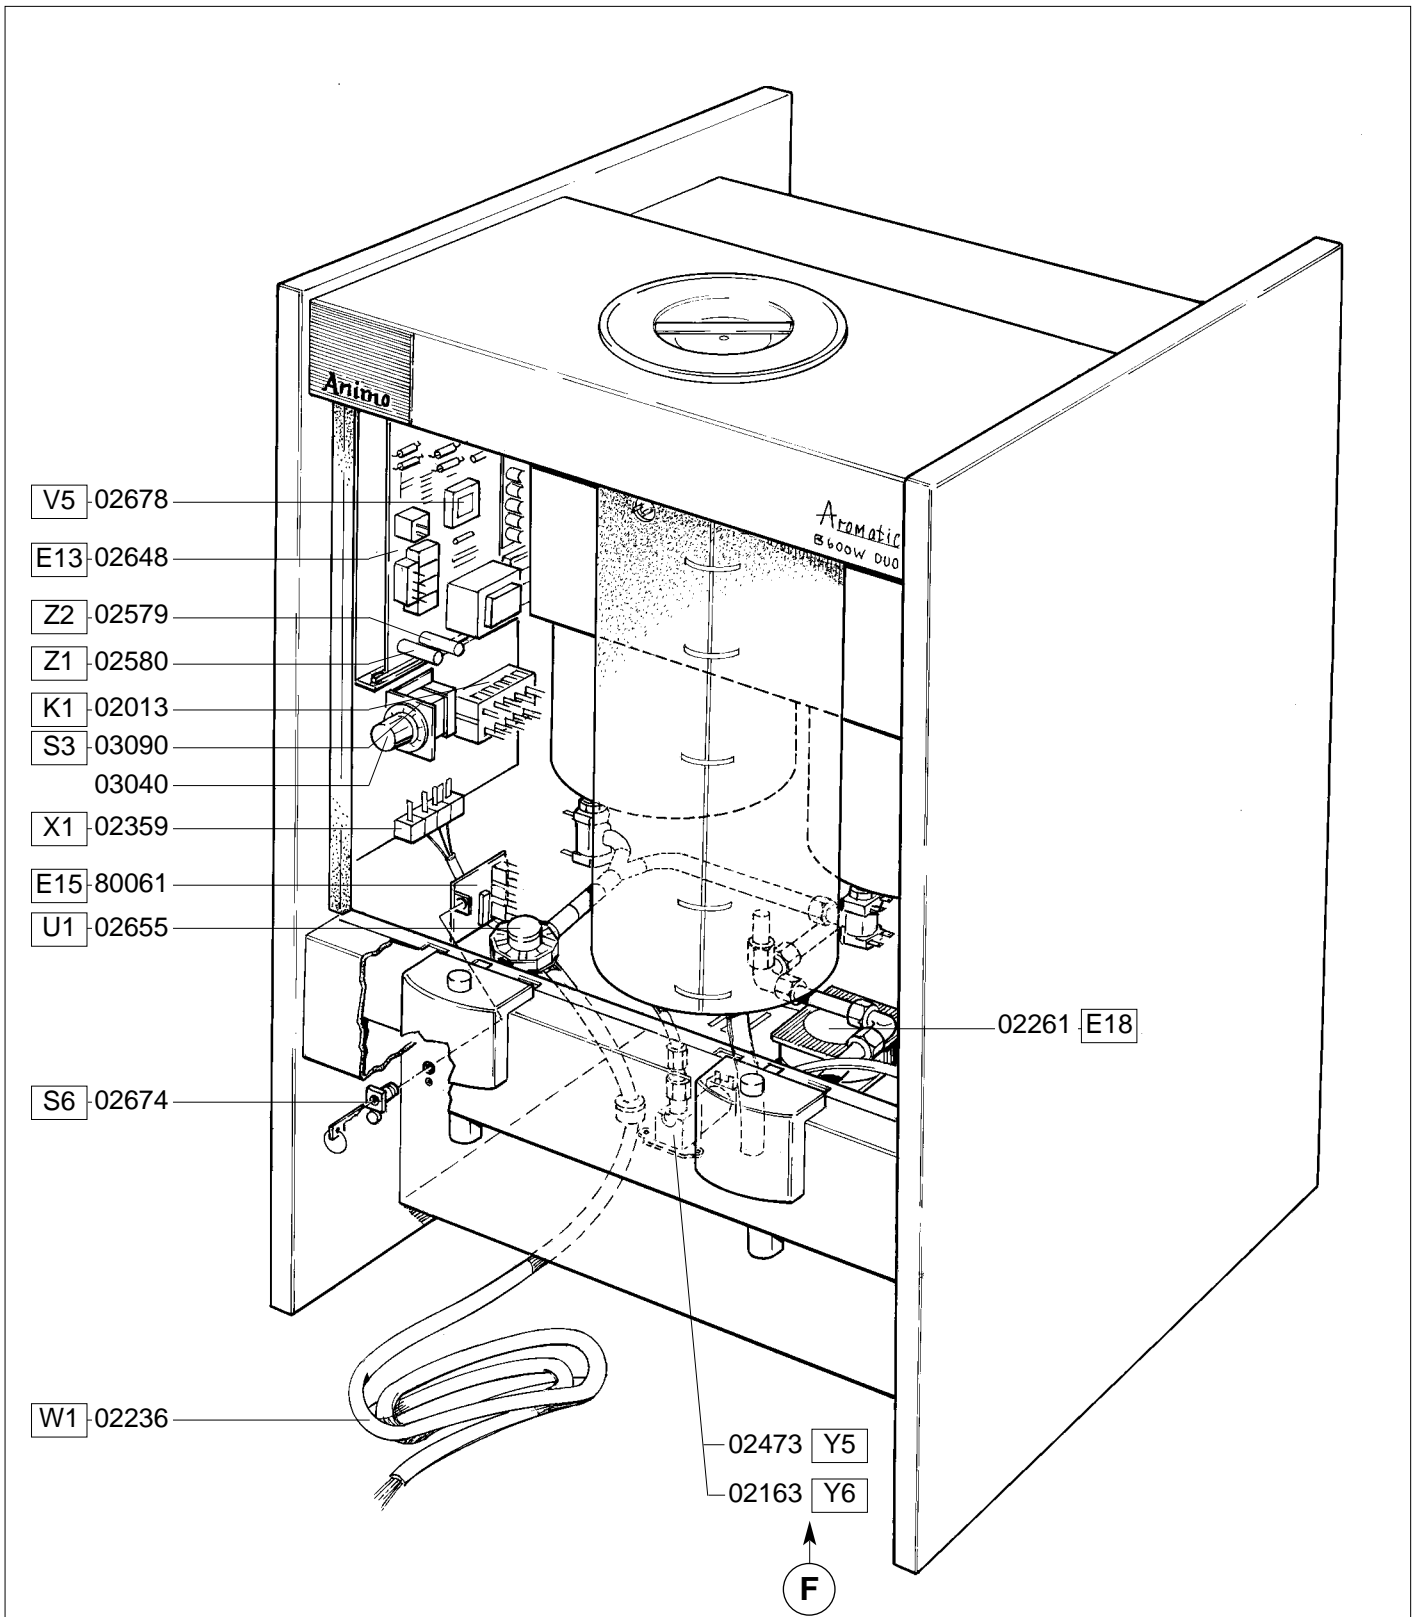

Zie stroomkring schema / onderdelenlijst
 See electrical diagram / sparepart list
 Siehe Stromkreis Schema / Ersatzteilliste
 Voir schéma électrique / liste des pièces de rechange

Type : B600W DUO + DOS		Drawer : M.T.	Modify :	
From mach.Nr. : 2C11704		Date : 29-09-'93		
Date : 29-09-'93		checked :		
Rated voltage : 3N~380V 50Hz	Spare Parts Info	*** ANIMO *** Assen/Amersfoort	Drawing nr. : P10189 bl.1/7	Rev. nr. : 4 Rev. Date : 06-12-99

Zie stroomkring schema / onderdelenlijst
 See electrical diagram / sparepart list
 Siehe Stromkreis Schema / Ersatzteilliste
 Voir schéma électrique / liste des pièces de rechange

Type : B600W DUO + DOS From mach.Nr.: 2C11704 Date : 29-09-'93		Drawer : M.T. Date : 29-09-'93 checked :		Modify :	
Rated voltage : 3N~380V 50Hz	Spare Parts Info	*** ANIMO *** Assen/Amersfoort		Drawing nr. : P10189 bl.2/7	Rev. nr. : 4 Rev. Date : 06-12-99

Zie stroomkring schema / onderdelenlijst
 See electrical diagram / sparepart list
 Siehe Stromkreis Schema / Ersatzteilliste
 Voir schéma électrique / liste des pièces de rechange

Type : B600W DUO + DOS From mach.Nr. : 2C11704 Date : 29-09-'93		Drawer : M.T. Date : 29-09-'93 checked :		Modify :	
Rated voltage : 3N~380V 50Hz	Spare Parts Info	*** ANIMO *** Assen/Amersfoort		Drawing nr. : P10189 bl.3/7	Rev. nr. : 4 Rev. Date : 06-12-99