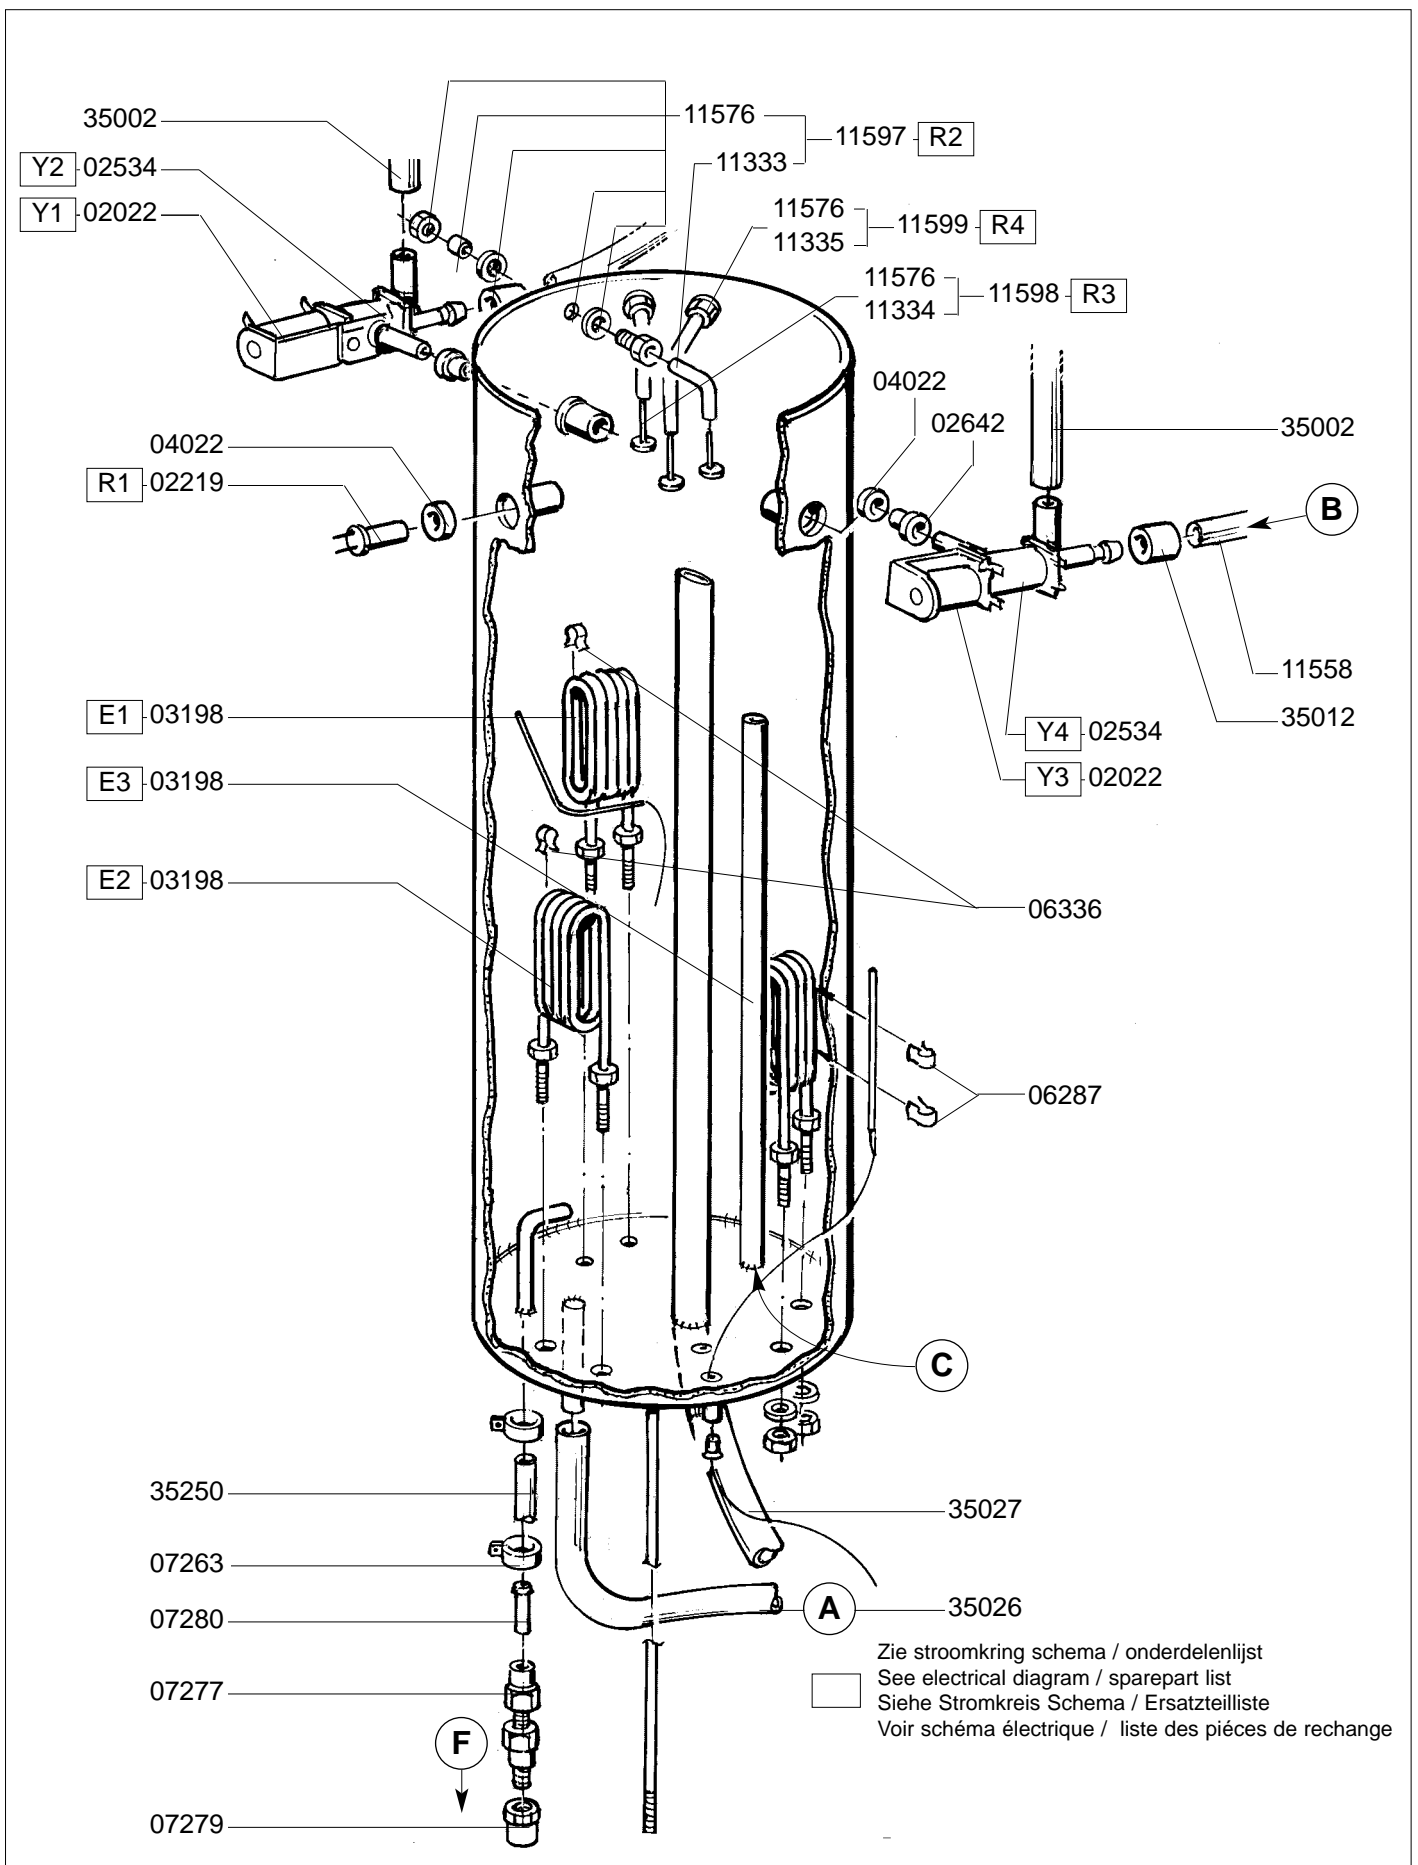

Zie stroomkring schema / onderdelenlijst
 See electrical diagram / sparepart list
 Siehe Stromkreis Schema / Ersatzteilliste
 Voir schéma électrique / liste des pièces de rechange

Type : B600W DUO + DOS		Drawer : M.T.	Modify :	
From mach.Nr. : 2C11704		Date : 29-09-'93		
Date : 29-09-'93		checked :		
Rated voltage : 3N~380V 50Hz	Spare Parts Info	*** ANIMO *** Assen/Amersfoort	Drawing nr. : P10189 bl.1/7	Rev. nr. : 4 Rev. Date : 06-12-99

Zie stroomkring schema / onderdelenlijst
 See electrical diagram / sparepart list
 Siehe Stromkreis Schema / Ersatzteilliste
 Voir schéma électrique / liste des pièces de rechange

Type : B600W DUO + DOS From mach.Nr.: 2C11704 Date : 29-09-'93		Drawer : M.T. Date : 29-09-'93 checked :		Modify :	
Rated voltage : 3N~380V 50Hz	Spare Parts Info	*** ANIMO *** Assen/Amersfoort		Drawing nr. : P10189 bl.2/7	Rev. nr. : 4 Rev. Date : 06-12-99

Zie stroomkring schema / onderdelenlijst
 See electrical diagram / sparepart list
 Siehe Stromkreis Schema / Ersatzteilliste
 Voir schéma électrique / liste des pièces de rechange

Type : B600W DUO + DOS From mach.Nr. : 2C11704 Date : 29-09-'93		Drawer : M.T. Date : 29-09-'93 checked :		Modify :	
Rated voltage : 3N~380V 50Hz	Spare Parts Info	*** ANIMO *** Assen/Amersfoort		Drawing nr. : P10189 bl.3/7	Rev. nr. : 4 Rev. Date : 06-12-99

Type : B600W DUO + DOS From mach.Nr. : 2C11704 Date : 29-09-'93		Drawer : M.T. Date : 29-09-'93 checked :		Modify :	
Rated voltage : 3N~380V 50Hz	Spare Parts Info	*** ANIMO *** Assen/Amersfoort		Drawing nr. : P10189 bl.4/7	Rev. nr. : 4 Rev. Date : 06-12-99