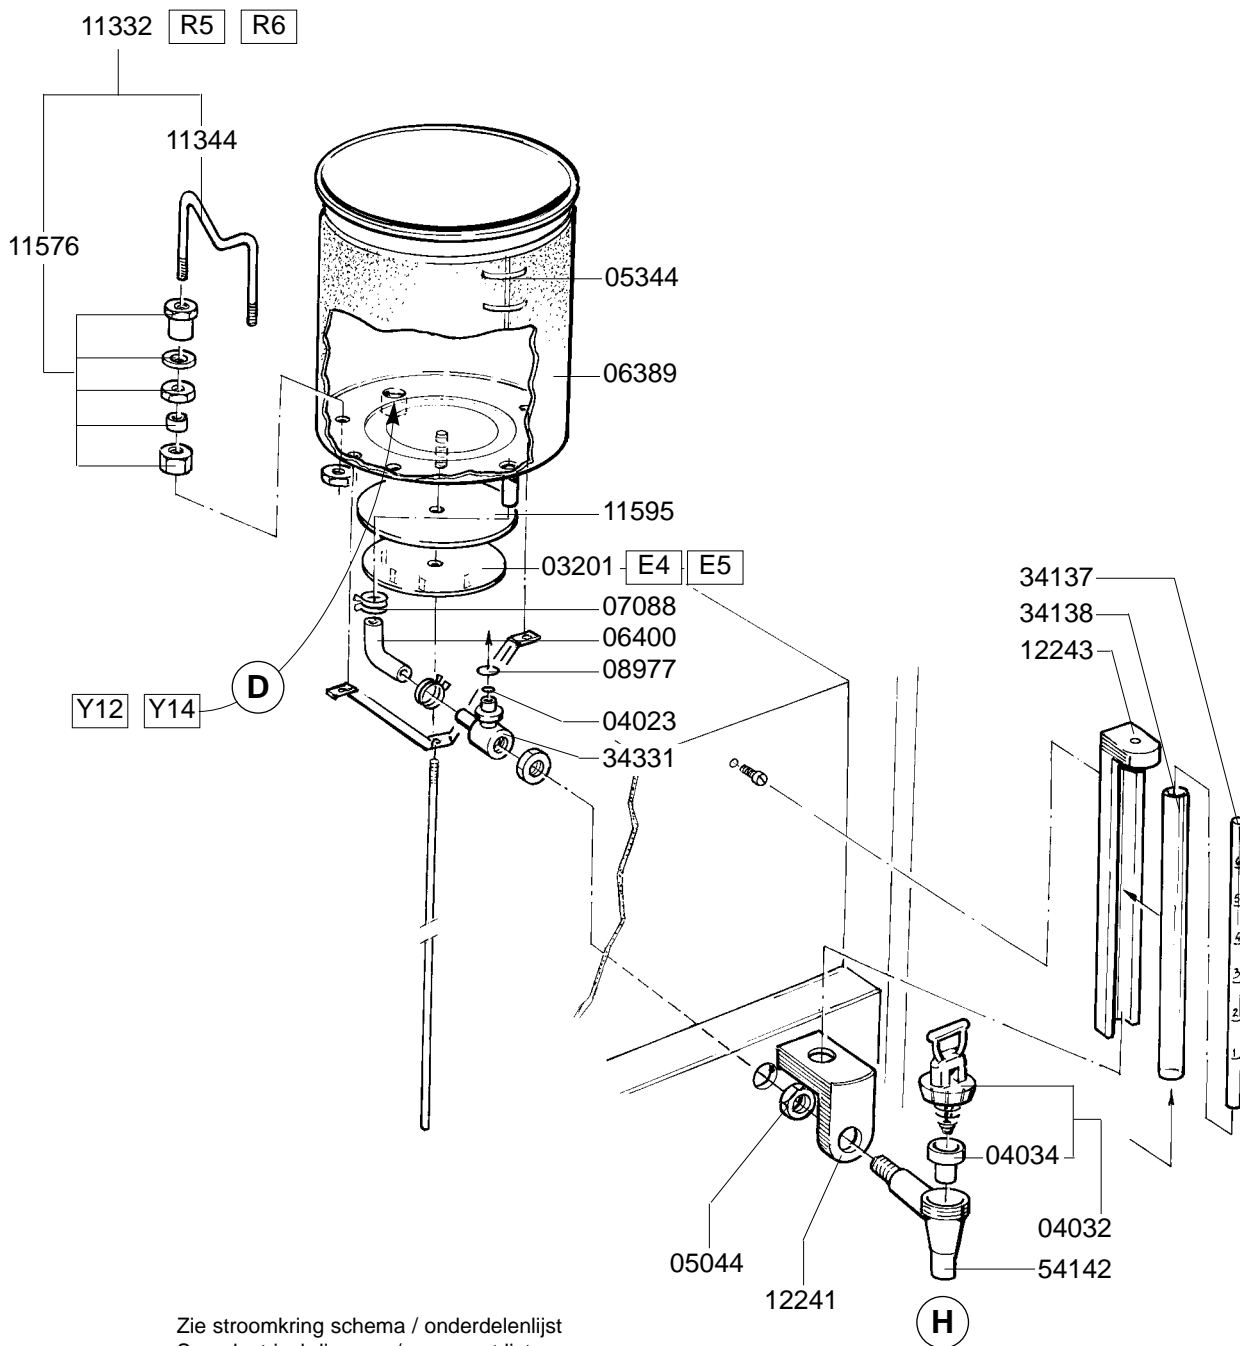

Zie stroomkring schema / onderdelenlijst
 See electrical diagram / sparepart list
 Siehe Stromkreis Schema / Ersatzteilliste
 Voir schéma électrique / liste des pièces de rechange

Type : B600W DUO + DOS		Drawer : M.T.	Modify :	
From mach.Nr. : 2C11704		Date : 29-09-'93		
Date : 29-09-'93		checked :		
Rated voltage : 3N~380V 50Hz	Spare Parts Info	*** ANIMO *** Assen/Amersfoort	Drawing nr. : P10189 bl.1/7	Rev. nr. : 4 Rev. Date : 06-12-99

Zie stroomkring schema / onderdelenlijst
 See electrical diagram / sparepart list
 Siehe Stromkreis Schema / Ersatzteilliste
 Voir schéma électrique / liste des pièces de rechange

Type : B600W DUO + DOS From mach.Nr.: 2C11704 Date : 29-09-'93		Drawer : M.T. Date : 29-09-'93 checked :		Modify :	
Rated voltage : 3N~380V 50Hz	Spare Parts Info	*** ANIMO *** Assen/Amersfoort		Drawing nr. : P10189 bl.2/7	Rev. nr. : 4 Rev. Date : 06-12-99

Zie stroomkring schema / onderdelenlijst
 See electrical diagram / sparepart list
 Siehe Stromkreis Schema / Ersatzteilliste
 Voir schéma électrique / liste des pièces de rechange

Type : B600W DUO + DOS From mach.Nr. : 2C11704 Date : 29-09-'93		Drawer : M.T. Date : 29-09-'93 checked :		Modify :	
Rated voltage : 3N~380V 50Hz	Spare Parts Info	*** ANIMO *** Assen/Amersfoort		Drawing nr. : P10189 bl.3/7	Rev. nr. : 4 Rev. Date : 06-12-99

Type : B600W DUO + DOS From mach.Nr. : 2C11704 Date : 29-09-'93		Drawer : M.T. Date : 29-09-'93 checked :		Modify :	
Rated voltage : 3N~380V 50Hz	Spare Parts Info	*** ANIMO *** Assen/Amersfoort		Drawing nr. : P10189 bl.4/7	Rev. nr. : 4 Rev. Date : 06-12-99