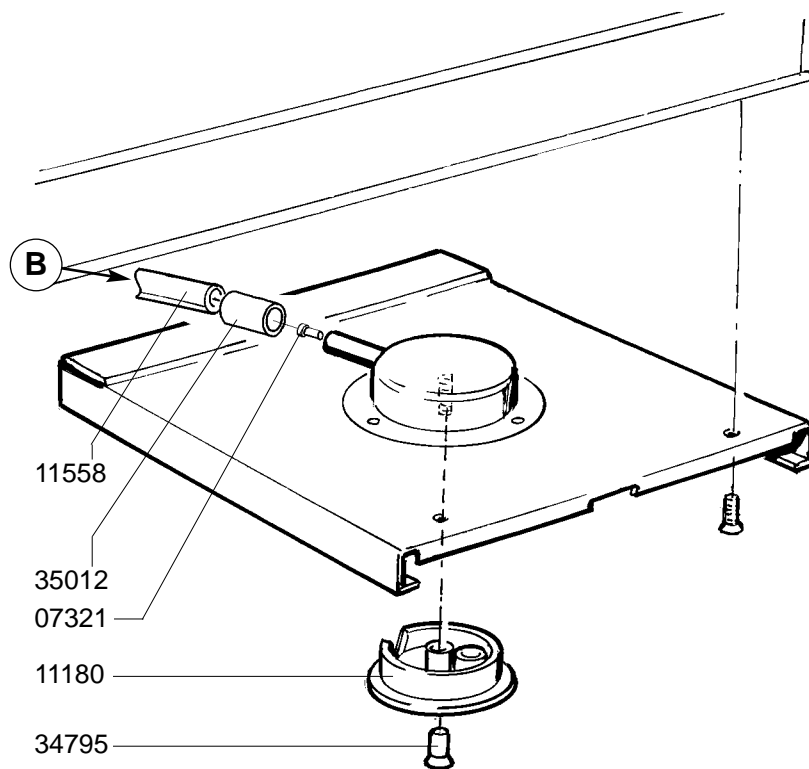

☐ Zie stroomkring schema / onderdelenlijst
See electrical diagram / sparepart list
Siehe Stromkreis Schema / Ersatzteilliste
Voir schéma électrique / liste des pièces de rechange

Type : B600W DUO + DOS From mach.Nr.: 2C11704 Date : 29-09-'93		Drawer : M.T. Date : 29-09-'93 checked :		Modify :	
Rated voltage : 3N~380V 50Hz	Spare Parts Info	*** ANIMO *** Assen/Amersfoort		Drawing nr. : P10189 bl.6/7	Rev. nr. : 4 Rev. Date : 06-12-99