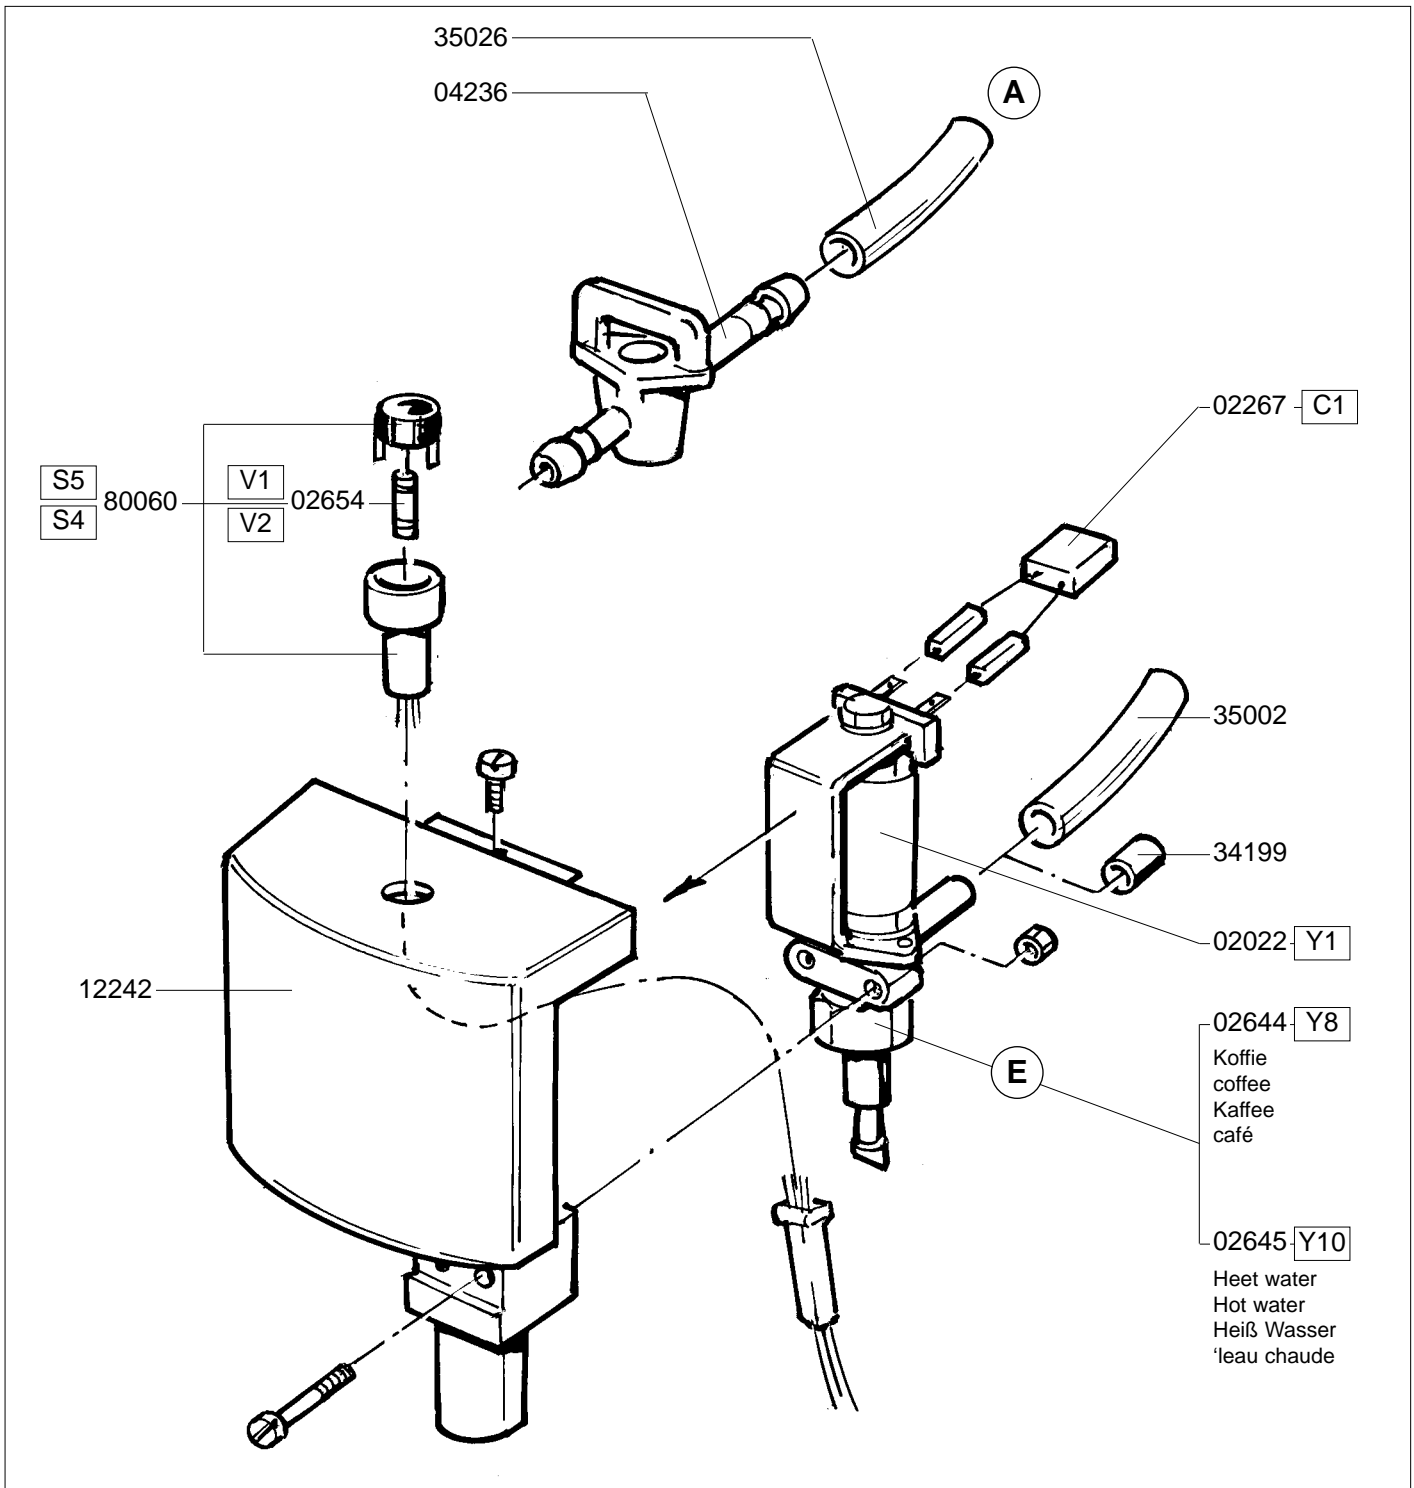

Zie stroomkring schema / onderdelenlijst
 See electrical diagram / sparepart list
 Siehe Stromkreis Schema / Ersatzteilliste
 Voir schéma électrique / liste des pièces de rechange

Type : B600W DUO + DOS		Drawer : M.T.	Modify :	
From mach.Nr. : 2C11704		Date : 29-09-'93		
Date : 29-09-'93		checked :		
Rated voltage : 3N~380V 50Hz	Spare Parts Info	*** ANIMO *** Assen/Amersfoort	Drawing nr. : P10189 bl.1/7	Rev. nr. : 4 Rev. Date : 06-12-99

Zie stroomkring schema / onderdelenlijst
 See electrical diagram / sparepart list
 Siehe Stromkreis Schema / Ersatzteilliste
 Voir schéma électrique / liste des pièces de rechange

Type : B600W DUO + DOS From mach.Nr.: 2C11704 Date : 29-09-'93		Drawer : M.T. Date : 29-09-'93 checked :		Modify :	
Rated voltage : 3N~380V 50Hz	Spare Parts Info	*** ANIMO *** Assen/Amersfoort		Drawing nr. : P10189 bl.2/7	Rev. nr. : 4 Rev. Date : 06-12-99

Zie stroomkring schema / onderdelenlijst
 See electrical diagram / sparepart list
 Siehe Stromkreis Schema / Ersatzteilliste
 Voir schéma électrique / liste des pièces de rechange

Type : B600W DUO + DOS From mach.Nr. : 2C11704 Date : 29-09-'93		Drawer : M.T. Date : 29-09-'93 checked :		Modify :	
Rated voltage : 3N~380V 50Hz	Spare Parts Info	*** ANIMO *** Assen/Amersfoort		Drawing nr. : P10189 bl.3/7	Rev. nr. : 4 Rev. Date : 06-12-99

Type : B600W DUO + DOS From mach.Nr. : 2C11704 Date : 29-09-'93		Drawer : M.T. Date : 29-09-'93 checked :		Modify :	
Rated voltage : 3N~380V 50Hz	Spare Parts Info	*** ANIMO *** Assen/Amersfoort		Drawing nr. : P10189 bl.4/7	Rev. nr. : 4 Rev. Date : 06-12-99