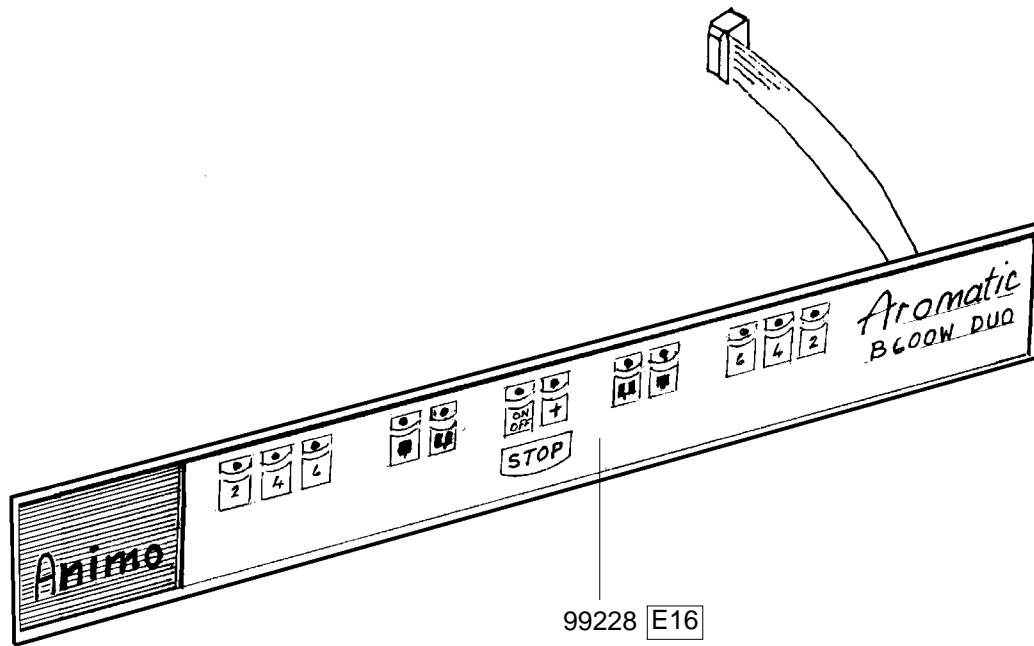

☐ Zie stroomkring schema / onderdelenlijst
See electrical diagram / sparepart list
Siehe Stromkreis Schema / Ersatzteilliste
Voir schéma électrique / liste des pièces de rechange

Type : B600W DUO + DOS From mach.Nr.: 2C11704 Date : 29-09-'93		Drawer : M.T. Date : 29-09-'93 checked :		Modify :	
Rated voltage : 3N~380V 50Hz	Spare Parts Info	*** ANIMO *** Assen/Amersfoort		Drawing nr. : P10189 bl.6/7	Rev. nr. : 4 Rev. Date : 06-12-99