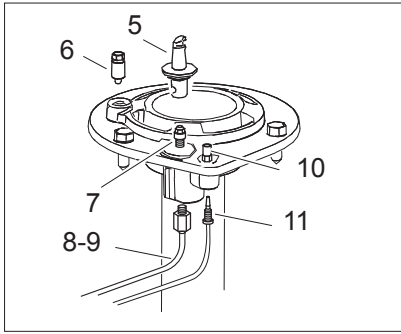

Listino componenti per pagina 3

1	185734 <i>Recommended spare parts</i>	SPARTIFIAMMA 7000 KCAL CHAPEAU DU BRULEUR 7000 KCAL FLAMMER BRENNER 7000 KCAL BURNER CAP 7000 KCAL	
2	185726 <i>Recommended spare parts</i>	BRUCIATORE 7KW BRULEUR 7KW BRENNER 7KW BURNER 7KW	
3	185736 <i>Recommended spare parts</i>	SPARTIFIAMMA 11000 KCAL CHAPEAU DU BRULEUR 11000 KCAL FLAMMER BRENNER 11000 KCAL BURNER CAP 11000 KCAL	
4	185729 <i>Recommended spare parts</i>	BRUCIATORE 11KW BRULEUR 11KW BRENNER 11KW BURNER 11KW	
5	185732 <i>Recommended spare parts</i>	CORPO PILOTA VEILLEUSE PILOTBRENNER KOMPLETT PILOT BURNER	
6	185752	KIT DISTANZIALE + VITE FLEX 2.0 KW 11	
7	INIETTORE	VEDI MANUALE UGELLI VOIR MANUEL GICLEURS PILOTBRENNER KOMPLETT SEE HANDBOOK NOZZLES	
8	173390	TUBO PILOTA BRUCIATORE ANTERIORE TUBE VEILLEUSE BRÛLEUR ANTÉRIEUR PILOTBRENNERROHR FRONT BURNER PILOT PIPE	
9	173391	TUBO PILOTA BRUCIATORE POSTERIORE TUBE VEILLEUSE BRÛLEUR POSTÉRIEUR PILOTBRENNERROHR HINTEN BACK BURNER PILOT PIPE	
10	RTCU700391	DADO FISSAGGIO TERMOCOPPIA ECROU MUTTER NUT	
11	RTCU700374 <i>Recommended spare parts</i>	TERMOCOPPIA THERMOCOUPLE THERMOELEMENT THERMOCOUPLE	
12	185742	TUBO ALIMENTAZIONE ANT. BRUC. TUBE DE DISTRIBUTION BRÛLEUR ANT. VORDERES BRENNERVERSORGUNGSROHR FRONT BURNER DISTRIBUTION PIPE	
15	185744	TUBO ALIMENTAZIONE POST. BRUC. TUBE DE DISTRIBUTION BRÛLEUR POST. HINTERES BRENNERVERSORGUNGSROHR BACK BURNER DISTRIBUTION PIPE	
17	167184 <i>Recommended spare parts</i>	BRIGLIA RUBINETTO VALVOLATO BRIDE SOUPE DE SECURITE SCHELLE FÜR GASHAN SAFETY VALVE BRIDLE	
18	167997 <i>Recommended spare parts</i>	RUBINETTO VALVOLATO VANNE A GAZ AVEC SECURITE GASHAHN SAFETY VALVE