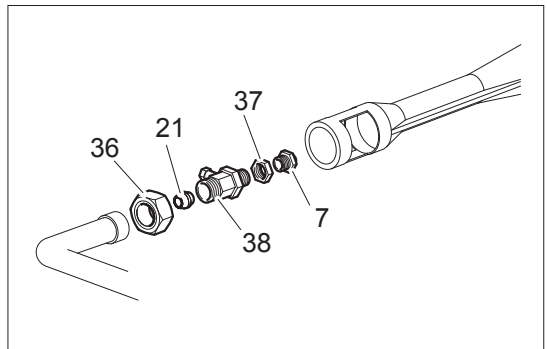

Listino componenti per pagina 3

1	185734 <i>Recommended spare parts</i>	SPARTIFIAMMA 7000 KCAL CHAPEAU DU BRULEUR 7000 KCAL FLAMMER BRENNER 7000 KCAL BURNER CAP 7000 KCAL	
2	185726 <i>Recommended spare parts</i>	BRUCIATORE 7KW BRULEUR 7KW BRENNER 7KW BURNER 7KW	
3	185736 <i>Recommended spare parts</i>	SPARTIFIAMMA 11000 KCAL CHAPEAU DU BRULEUR 11000 KCAL FLAMMER BRENNER 11000 KCAL BURNER CAP 11000 KCAL	
4	185729 <i>Recommended spare parts</i>	BRUCIATORE 11KW BRULEUR 11KW BRENNER 11KW BURNER 11KW	
5	185732 <i>Recommended spare parts</i>	CORPO PILOTA VEILLEUSE PILOTBRENNER KOMPLETT PILOT BURNER	
6	185752	KIT DISTANZIALE + VITE FLEX 2.0 KW 11	
7	INIETTORE	VEDI MANUALE UGELLI VOIR MANUEL GICLEURS PILOTBRENNER KOMPLETT SEE HANDBOOK NOZZLES	
8	173390	TUBO PILOTA BRUCIATORE ANTERIORE TUBE VEILLEUSE BRÛLEUR ANTÉRIEUR PILOTBRENNERROHR FRONT BURNER PILOT PIPE	
9	173391	TUBO PILOTA BRUCIATORE POSTERIORE TUBE VEILLEUSE BRÛLEUR POSTÉRIEUR PILOTBRENNERROHR HINTEN BACK BURNER PILOT PIPE	
10	RTCU700391	DADO FISSAGGIO TERMOCOPPIA ECROU MUTTER NUT	
11	RTCU700374 <i>Recommended spare parts</i>	TERMOCOPPIA THERMOCOUPLE THERMOELEMENT THERMOCOUPLE	
12	185742	TUBO ALIMENTAZIONE ANT. BRUC. TUBE DE DISTRIBUTION BRÛLEUR ANT. VORDERES BRENNERVERSORGUNGSROHR FRONT BURNER DISTRIBUTION PIPE	
15	185744	TUBO ALIMENTAZIONE POST. BRUC. TUBE DE DISTRIBUTION BRÛLEUR POST. HINTERES BRENNERVERSORGUNGSROHR BACK BURNER DISTRIBUTION PIPE	
17	167184 <i>Recommended spare parts</i>	BRIGLIA RUBINETTO VALVOLATO BRIDE SOUPE DE SECURITE SCHELLE FÜR GASHAN SAFETY VALVE BRIDLE	
18	167997 <i>Recommended spare parts</i>	RUBINETTO VALVOLATO VANNE A GAZ AVEC SECURITE GASHAHN SAFETY VALVE