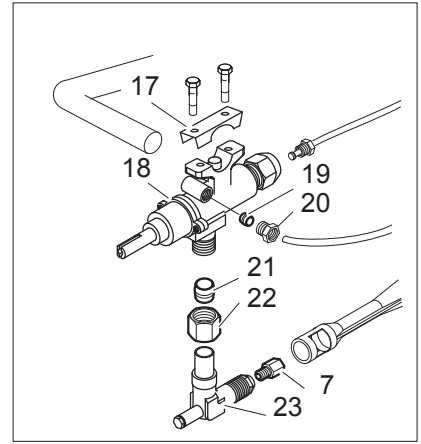

Listino componenti per pagina 3

1	185734 <i>Recommended spare parts</i>	SPARTIFIAMMA 7000 KCAL CHAPEAU DU BRULEUR 7000 KCAL FLAMMER BRENNER 7000 KCAL BURNER CAP 7000 KCAL	
2	185726 <i>Recommended spare parts</i>	BRUCIATORE 7KW BRULEUR 7KW BRENNER 7KW BURNER 7KW	
3	185736 <i>Recommended spare parts</i>	SPARTIFIAMMA 11000 KCAL CHAPEAU DU BRULEUR 11000 KCAL FLAMMER BRENNER 11000 KCAL BURNER CAP 11000 KCAL	
4	185729 <i>Recommended spare parts</i>	BRUCIATORE 11KW BRULEUR 11KW BRENNER 11KW BURNER 11KW	
5	185732 <i>Recommended spare parts</i>	CORPO PILOTA VEILLEUSE PILOTBRENNER KOMPLETT PILOT BURNER	
6	185752	KIT DISTANZIALE + VITE FLEX 2.0 KW 11	
7	INIETTORE	VEDI MANUALE UGELLI VOIR MANUEL GICLEURS PILOTBRENNER KOMPLETT SEE HANDBOOK NOZZLES	
8	173390	TUBO PILOTA BRUCIATORE ANTERIORE TUBE VEILLEUSE BRÛLEUR ANTÉRIEUR PILOTBRENNERROHR FRONT BURNER PILOT PIPE	
9	173391	TUBO PILOTA BRUCIATORE POSTERIORE TUBE VEILLEUSE BRÛLEUR POSTÉRIEUR PILOTBRENNERROHR HINTEN BACK BURNER PILOT PIPE	
10	RTCU700391	DADO FISSAGGIO TERMOCOPPIA ECROU MUTTER NUT	
11	RTCU700374 <i>Recommended spare parts</i>	TERMOCOPPIA THERMOCOUPLE THERMOELEMENT THERMOCOUPLE	
12	185742	TUBO ALIMENTAZIONE ANT. BRUC. TUBE DE DISTRIBUTION BRÛLEUR ANT. VORDERES BRENNERVERSORGUNGSROHR FRONT BURNER DISTRIBUTION PIPE	
15	185744	TUBO ALIMENTAZIONE POST. BRUC. TUBE DE DISTRIBUTION BRÛLEUR POST. HINTERES BRENNERVERSORGUNGSROHR BACK BURNER DISTRIBUTION PIPE	
17	167184 <i>Recommended spare parts</i>	BRIGLIA RUBINETTO VALVOLATO BRIDE SOUPE DE SECURITE SCHELLE FÜR GASHAN SAFETY VALVE BRIDLE	
18	167997 <i>Recommended spare parts</i>	RUBINETTO VALVOLATO VANNE A GAZ AVEC SECURITE GASHAHN SAFETY VALVE