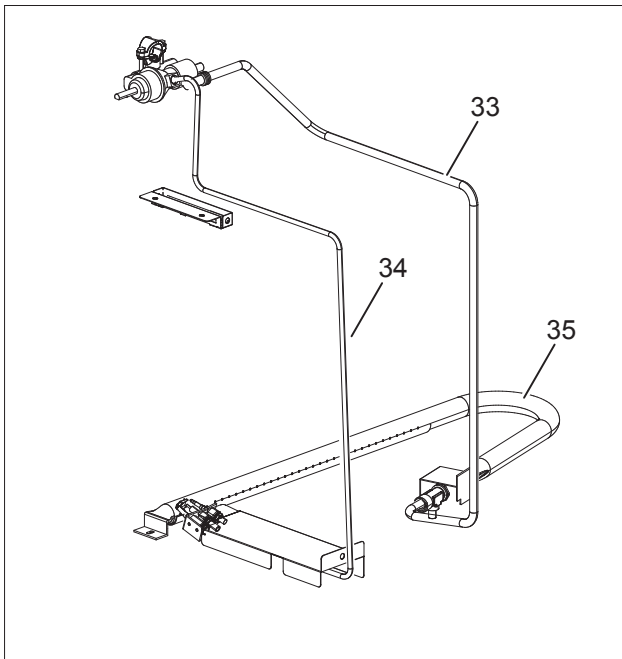

Listino componenti per pagina 3

1	185734 <i>Recommended spare parts</i>	SPARTIFIAMMA 7000 KCAL CHAPEAU DU BRULEUR 7000 KCAL FLAMMER BRENNER 7000 KCAL BURNER CAP 7000 KCAL	
2	185726 <i>Recommended spare parts</i>	BRUCIATORE 7KW BRULEUR 7KW BRENNER 7KW BURNER 7KW	
3	185736 <i>Recommended spare parts</i>	SPARTIFIAMMA 11000 KCAL CHAPEAU DU BRULEUR 11000 KCAL FLAMMER BRENNER 11000 KCAL BURNER CAP 11000 KCAL	
4	185729 <i>Recommended spare parts</i>	BRUCIATORE 11KW BRULEUR 11KW BRENNER 11KW BURNER 11KW	
5	185732 <i>Recommended spare parts</i>	CORPO PILOTA VEILLEUSE PILOTBRENNER KOMPLETT PILOT BURNER	
6	185752	KIT DISTANZIALE + VITE FLEX 2.0 KW 11	
7	INIETTORE	VEDI MANUALE UGELLI VOIR MANUEL GICLEURS PILOTBRENNER KOMPLETT SEE HANDBOOK NOZZLES	
8	173390	TUBO PILOTA BRUCIATORE ANTERIORE TUBE VEILLEUSE BRÛLEUR ANTÉRIEUR PILOTBRENNERROHR FRONT BURNER PILOT PIPE	
9	173391	TUBO PILOTA BRUCIATORE POSTERIORE TUBE VEILLEUSE BRÛLEUR POSTÉRIEUR PILOTBRENNERROHR HINTEN BACK BURNER PILOT PIPE	
10	RTCU700391	DADO FISSAGGIO TERMOCOPPIA ECROU MUTTER NUT	
11	RTCU700374 <i>Recommended spare parts</i>	TERMOCOPPIA THERMOCOUPLE THERMOELEMENT THERMOCOUPLE	
12	185742	TUBO ALIMENTAZIONE ANT. BRUC. TUBE DE DISTRIBUTION BRÛLEUR ANT. VORDERES BRENNERVERSORGUNGSROHR FRONT BURNER DISTRIBUTION PIPE	
15	185744	TUBO ALIMENTAZIONE POST. BRUC. TUBE DE DISTRIBUTION BRÛLEUR POST. HINTERES BRENNERVERSORGUNGSROHR BACK BURNER DISTRIBUTION PIPE	
17	167184 <i>Recommended spare parts</i>	BRIGLIA RUBINETTO VALVOLATO BRIDE SOUPE DE SECURITE SCHELLE FÜR GASHAN SAFETY VALVE BRIDLE	
18	167997 <i>Recommended spare parts</i>	RUBINETTO VALVOLATO VANNE A GAZ AVEC SECURITE GASHAHN SAFETY VALVE