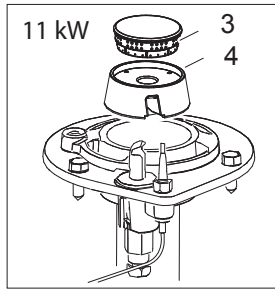

Listino componenti per pagina 3

1	185734 <i>Recommended spare parts</i>	SPARTIFIAMMA 7000 KCAL CHAPEAU DU BRULEUR 7000 KCAL FLAMMER BRENNER 7000 KCAL BURNER CAP 7000 KCAL	
2	185726 <i>Recommended spare parts</i>	BRUCIATORE 7KW BRULEUR 7KW BRENNER 7KW BURNER 7KW	
3	185736 <i>Recommended spare parts</i>	SPARTIFIAMMA 11000 KCAL CHAPEAU DU BRULEUR 11000 KCAL FLAMMER BRENNER 11000 KCAL BURNER CAP 11000 KCAL	
4	185729 <i>Recommended spare parts</i>	BRUCIATORE 11KW BRULEUR 11KW BRENNER 11KW BURNER 11KW	
5	185732 <i>Recommended spare parts</i>	CORPO PILOTA VEILLEUSE PILOTBRENNER KOMPLETT PILOT BURNER	
6	185752	KIT DISTANZIALE + VITE FLEX 2.0 KW 11	
7	INIETTORE	VEDI MANUALE UGELLI VOIR MANUEL GICLEURS PILOTBRENNER KOMPLETT SEE HANDBOOK NOZZLES	
8	173390	TUBO PILOTA BRUCIATORE ANTERIORE TUBE VEILLEUSE BRÛLEUR ANTÉRIEUR PILOTBRENNERROHR FRONT BURNER PILOT PIPE	
9	173391	TUBO PILOTA BRUCIATORE POSTERIORE TUBE VEILLEUSE BRÛLEUR POSTÉRIEUR PILOTBRENNERROHR HINTEN BACK BURNER PILOT PIPE	
10	RTCU700391	DADO FISSAGGIO TERMOCOPPIA ECROU MUTTER NUT	
11	RTCU700374 <i>Recommended spare parts</i>	TERMOCOPPIA THERMOCOUPLE THERMOELEMENT THERMOCOUPLE	
12	185742	TUBO ALIMENTAZIONE ANT. BRUC. TUBE DE DISTRIBUTION BRÛLEUR ANT. VORDERES BRENNERVERSORGUNGSROHR FRONT BURNER DISTRIBUTION PIPE	
15	185744	TUBO ALIMENTAZIONE POST. BRUC. TUBE DE DISTRIBUTION BRÛLEUR POST. HINTERES BRENNERVERSORGUNGSROHR BACK BURNER DISTRIBUTION PIPE	
17	167184 <i>Recommended spare parts</i>	BRIGLIA RUBINETTO VALVOLATO BRIDE SOUPE DE SECURITE SCHELLE FÜR GASHAN SAFETY VALVE BRIDLE	
18	167997 <i>Recommended spare parts</i>	RUBINETTO VALVOLATO VANNE A GAZ AVEC SECURITE GASHAHN SAFETY VALVE