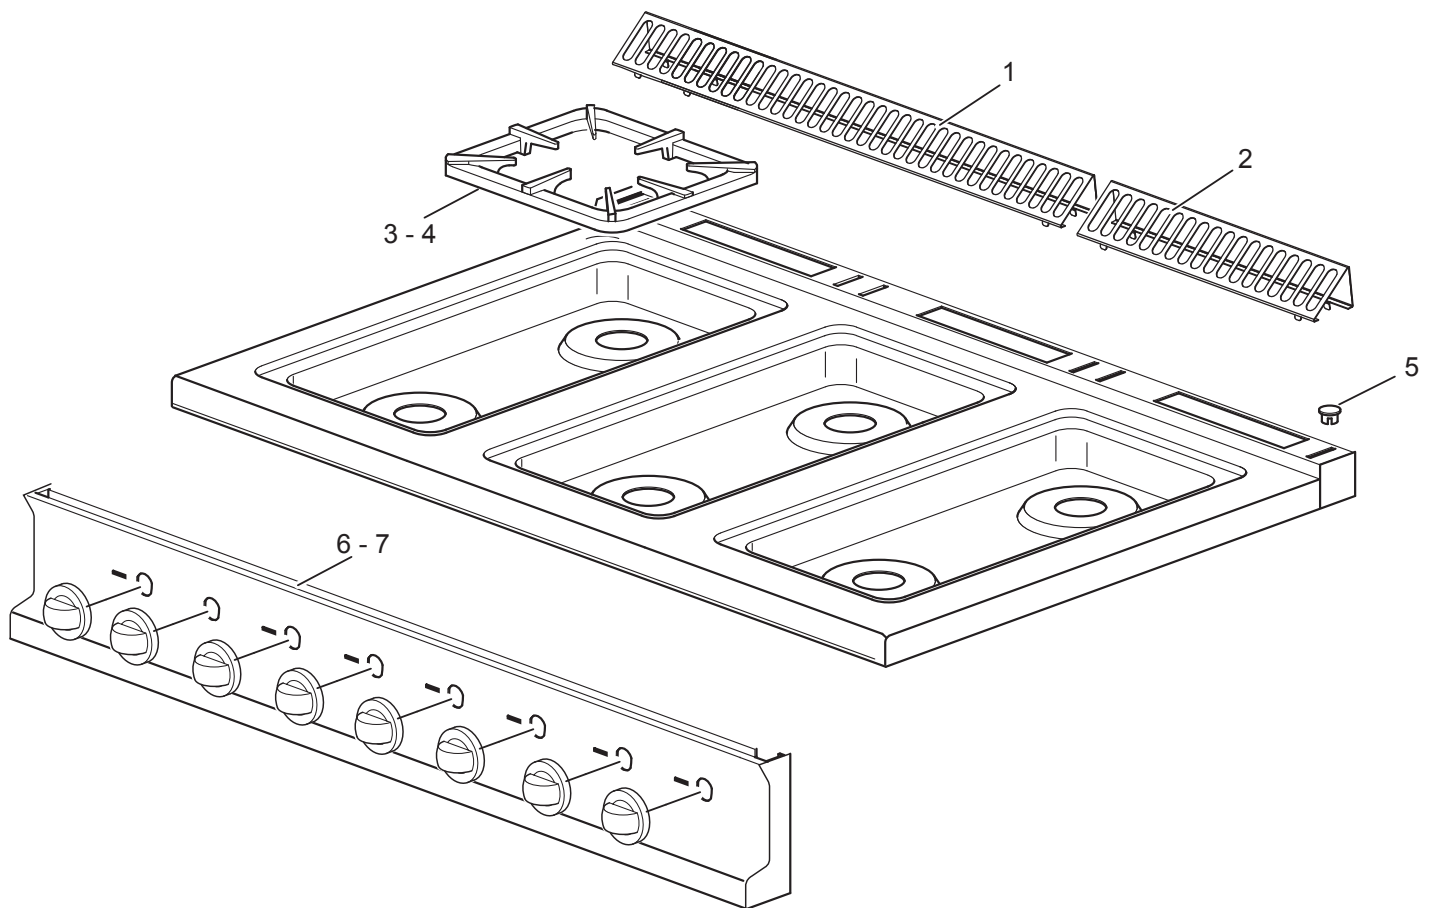

## Listino componenti per pagina 1

1	186164	GRIGLIA CAMINO GRILLE POUR CHEMINÉE KAMINROST CHIMNEY GRILL	
2	186160	GRIGLIA CAMINO GRILLE POUR CHEMINÉE KAMINROST CHIMNEY GRILL	
4	186467	GRIGLIA PLACCA IN FILO SINGOLA GRILLE INOX 1 BRULEUR EINER EISENDRAHT-BRENNERROST SINGLE STAINLESS STEEL GRID	
5	163603	GIUNZIONE FISSAGGIO PIANO FIXATURE DE PLAN TOPVERBINDUNG TOP CONNECTION	
6	182433	CRUSCOTTO PANNEAU DE CONTROLE FRONT BLENDE CONTROL PANEL	
11	168867 <i><u>Recommended spare parts</u></i>	CORPO MANOPOLA FUOCHI APERTI POIGNEE BRULEUR KNEBEL BRENNER BURNER KNOB	
13	185720 <i><u>Recommended spare parts</u></i>	ANELLO MANOPOLA FUOCHI APERTI RING PIGNEE KLEBERING KNEBEL BRENNER KNOB RING	
14	185724 <i><u>Recommended spare parts</u></i>	ANELLO MANOPOLA FORNO RING FOUR KLEBERING KNEBEL BACKOFEN THERMOSTAT OVEN RING	