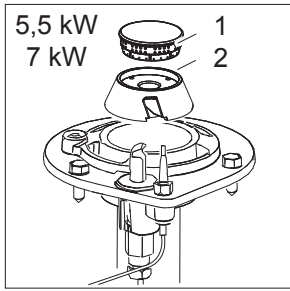

Listino componenti per pagina 3

1	185734 <i>Recommended spare parts</i>	SPARTIFIAMMA 7000 KCAL CHAPEAU DU BRULEUR 7000 KCAL FLAMMER BRENNER 7000 KCAL BURNER CAP 7000 KCAL	
2	185726 <i>Recommended spare parts</i>	BRUCIATORE 7KW BRULEUR 7KW BRENNER 7KW BURNER 7KW	
3	185736 <i>Recommended spare parts</i>	SPARTIFIAMMA 11000 KCAL CHAPEAU DU BRULEUR 11000 KCAL FLAMMER BRENNER 11000 KCAL BURNER CAP 11000 KCAL	
4	185729 <i>Recommended spare parts</i>	BRUCIATORE 11KW BRULEUR 11KW BRENNER 11KW BURNER 11KW	
5	185732 <i>Recommended spare parts</i>	CORPO PILOTA VEILLEUSE PILOTBRENNER KOMPLETT PILOT BURNER	
6	185752	KIT DISTANZIALE + VITE FLEX 2.0 KW 11	
7	INIETTORE	VEDI MANUALE UGELLI VOIR MANUEL GICLEURS PILOTBRENNER KOMPLETT SEE HANDBOOK NOZZLES	
8	173390	TUBO PILOTA BRUCIATORE ANTERIORE TUBE VEILLEUSE BRÛLEUR ANTÉRIEUR PILOTBRENNERROHR FRONT BURNER PILOT PIPE	
9	173391	TUBO PILOTA BRUCIATORE POSTERIORE TUBE VEILLEUSE BRÛLEUR POSTÉRIEUR PILOTBRENNERROHR HINTEN BACK BURNER PILOT PIPE	
10	RTCU700391	DADO FISSAGGIO TERMOCOPPIA ECROU MUTTER NUT	
11	RTCU700374 <i>Recommended spare parts</i>	TERMOCOPPIA THERMOCOUPLE THERMOELEMENT THERMOCOUPLE	
12	185742	TUBO ALIMENTAZIONE ANT. BRUC. TUBE DE DISTRIBUTION BRÛLEUR ANT. VORDERES BRENNERVERSORGUNGSROHR FRONT BURNER DISTRIBUTION PIPE	
15	185744	TUBO ALIMENTAZIONE POST. BRUC. TUBE DE DISTRIBUTION BRÛLEUR POST. HINTERES BRENNERVERSORGUNGSROHR BACK BURNER DISTRIBUTION PIPE	
17	167184 <i>Recommended spare parts</i>	BRIGLIA RUBINETTO VALVOLATO BRIDE SOUPE DE SECURITE SCHELLE FÜR GASHAN SAFETY VALVE BRIDLE	
18	167997 <i>Recommended spare parts</i>	RUBINETTO VALVOLATO VANNE A GAZ AVEC SECURITE GASHAHN SAFETY VALVE