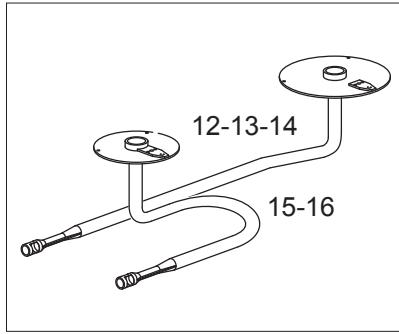

Listino componenti per pagina 3

1	185734 <i>Recommended spare parts</i>	SPARTIFIAMMA 7000 KCAL CHAPEAU DU BRULEUR 7000 KCAL FLAMMER BRENNER 7000 KCAL BURNER CAP 7000 KCAL	
2	185726 <i>Recommended spare parts</i>	BRUCIATORE 7KW BRULEUR 7KW BRENNER 7KW BURNER 7KW	
3	185736 <i>Recommended spare parts</i>	SPARTIFIAMMA 11000 KCAL CHAPEAU DU BRULEUR 11000 KCAL FLAMMER BRENNER 11000 KCAL BURNER CAP 11000 KCAL	
4	185729 <i>Recommended spare parts</i>	BRUCIATORE 11KW BRULEUR 11KW BRENNER 11KW BURNER 11KW	
5	185732 <i>Recommended spare parts</i>	CORPO PILOTA VEILLEUSE PILOTBRENNER KOMPLETT PILOT BURNER	
6	185752	KIT DISTANZIALE + VITE FLEX 2.0 KW 11	
7	INIETTORE	VEDI MANUALE UGELLI VOIR MANUEL GICLEURS PILOTBRENNER KOMPLETT SEE HANDBOOK NOZZLES	
8	173390	TUBO PILOTA BRUCIATORE ANTERIORE TUBE VEILLEUSE BRÛLEUR ANTÉRIEUR PILOTBRENNERROHR FRONT BURNER PILOT PIPE	
9	173391	TUBO PILOTA BRUCIATORE POSTERIORE TUBE VEILLEUSE BRÛLEUR POSTÉRIEUR PILOTBRENNERROHR HINTEN BACK BURNER PILOT PIPE	
10	RTCU700391	DADO FISSAGGIO TERMOCOPPIA ECROU MUTTER NUT	
11	RTCU700374 <i>Recommended spare parts</i>	TERMOCOPPIA THERMOCOUPLE THERMOELEMENT THERMOCOUPLE	
12	185742	TUBO ALIMENTAZIONE ANT. BRUC. TUBE DE DISTRIBUTION BRÛLEUR ANT. VORDERES BRENNERVERSORGUNGSROHR FRONT BURNER DISTRIBUTION PIPE	
15	185744	TUBO ALIMENTAZIONE POST. BRUC. TUBE DE DISTRIBUTION BRÛLEUR POST. HINTERES BRENNERVERSORGUNGSROHR BACK BURNER DISTRIBUTION PIPE	
17	167184 <i>Recommended spare parts</i>	BRIGLIA RUBINETTO VALVOLATO BRIDE SOUPE DE SECURITE SCHELLE FÜR GASHAN SAFETY VALVE BRIDLE	
18	167997 <i>Recommended spare parts</i>	RUBINETTO VALVOLATO VANNE A GAZ AVEC SECURITE GASHAHN SAFETY VALVE