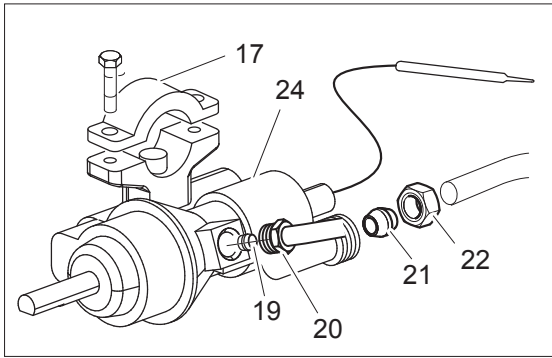

Listino componenti per pagina 3

1	185734 <i>Recommended spare parts</i>	SPARTIFIAMMA 7000 KCAL CHAPEAU DU BRULEUR 7000 KCAL FLAMMER BRENNER 7000 KCAL BURNER CAP 7000 KCAL	
2	185726 <i>Recommended spare parts</i>	BRUCIATORE 7KW BRULEUR 7KW BRENNER 7KW BURNER 7KW	
3	185736 <i>Recommended spare parts</i>	SPARTIFIAMMA 11000 KCAL CHAPEAU DU BRULEUR 11000 KCAL FLAMMER BRENNER 11000 KCAL BURNER CAP 11000 KCAL	
4	185729 <i>Recommended spare parts</i>	BRUCIATORE 11KW BRULEUR 11KW BRENNER 11KW BURNER 11KW	
5	185732 <i>Recommended spare parts</i>	CORPO PILOTA VEILLEUSE PILOTBRENNER KOMPLETT PILOT BURNER	
6	185752	KIT DISTANZIALE + VITE FLEX 2.0 KW 11	
7	INIETTORE	VEDI MANUALE UGELLI VOIR MANUEL GICLEURS PILOTBRENNER KOMPLETT SEE HANDBOOK NOZZLES	
8	173390	TUBO PILOTA BRUCIATORE ANTERIORE TUBE VEILLEUSE BRÛLEUR ANTÉRIEUR PILOTBRENNERROHR FRONT BURNER PILOT PIPE	
9	173391	TUBO PILOTA BRUCIATORE POSTERIORE TUBE VEILLEUSE BRÛLEUR POSTÉRIEUR PILOTBRENNERROHR HINTEN BACK BURNER PILOT PIPE	
10	RTCU700391	DADO FISSAGGIO TERMOCOPPIA ECROU MUTTER NUT	
11	RTCU700374 <i>Recommended spare parts</i>	TERMOCOPPIA THERMOCOUPLE THERMOELEMENT THERMOCOUPLE	
12	185742	TUBO ALIMENTAZIONE ANT. BRUC. TUBE DE DISTRIBUTION BRÛLEUR ANT. VORDERES BRENNERVERSORGUNGSROHR FRONT BURNER DISTRIBUTION PIPE	
15	185744	TUBO ALIMENTAZIONE POST. BRUC. TUBE DE DISTRIBUTION BRÛLEUR POST. HINTERES BRENNERVERSORGUNGSROHR BACK BURNER DISTRIBUTION PIPE	
17	167184 <i>Recommended spare parts</i>	BRIGLIA RUBINETTO VALVOLATO BRIDE SOUPE DE SECURITE SCHELLE FÜR GASHAN SAFETY VALVE BRIDLE	
18	167997 <i>Recommended spare parts</i>	RUBINETTO VALVOLATO VANNE A GAZ AVEC SECURITE GASHAHN SAFETY VALVE