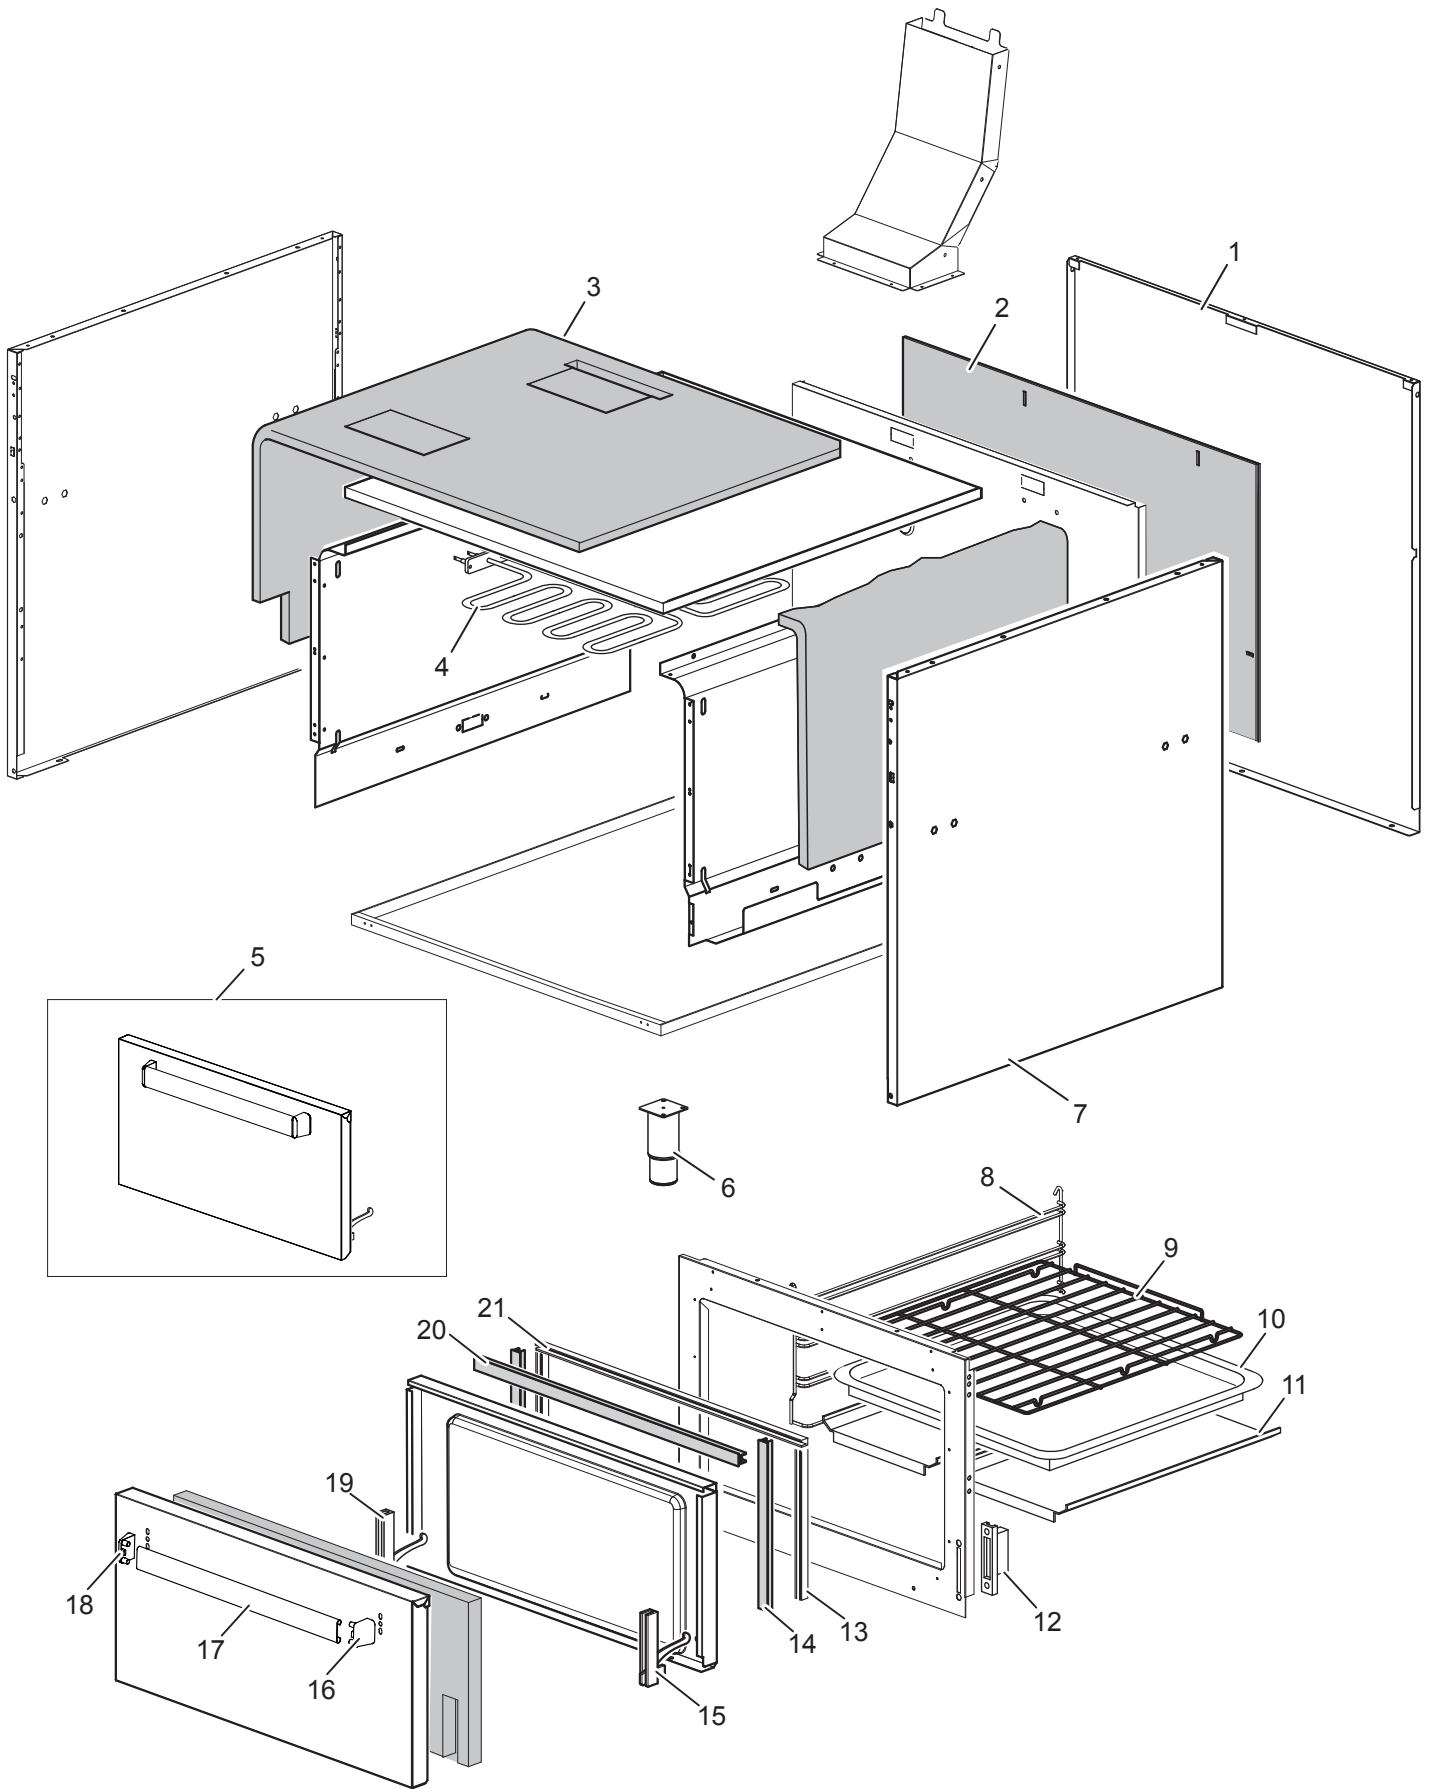

## Listino componenti per pagina 1

1	186164	GRIGLIA CAMINO GRILLE POUR CHEMINÉE KAMINROST CHIMNEY GRILL	
2	186160	GRIGLIA CAMINO GRILLE POUR CHEMINÉE KAMINROST CHIMNEY GRILL	
4	186467	GRIGLIA PLACCA IN FILO SINGOLA GRILLE INOX 1 BRULEUR EINER EISENDRAHT-BRENNERROST SINGLE STAINLESS STEEL GRID	
5	163603	GIUNZIONE FISSAGGIO PIANO FIXATURE DE PLAN TOPVERBINDUNG TOP CONNECTION	
6	182433	CRUSCOTTO PANNEAU DE CONTROLE FRONT BLENDE CONTROL PANEL	
11	168867 <i><u>Recommended spare parts</u></i>	CORPO MANOPOLA FUOCHI APERTI POIGNEE BRULEUR KNEBEL BRENNER BURNER KNOB	
13	185720 <i><u>Recommended spare parts</u></i>	ANELLO MANOPOLA FUOCHI APERTI RING PIGNEE KLEBERING KNEBEL BRENNER KNOB RING	
14	185724 <i><u>Recommended spare parts</u></i>	ANELLO MANOPOLA FORNO RING FOUR KLEBERING KNEBEL BACKOFEN THERMOSTAT OVEN RING	