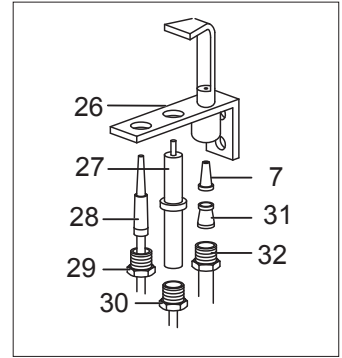

Listino componenti per pagina 3

1	185734 <i>Recommended spare parts</i>	SPARTIFIAMMA 7000 KCAL CHAPEAU DU BRULEUR 7000 KCAL FLAMMER BRENNER 7000 KCAL BURNER CAP 7000 KCAL	
2	185726 <i>Recommended spare parts</i>	BRUCIATORE 7KW BRULEUR 7KW BRENNER 7KW BURNER 7KW	
3	185736 <i>Recommended spare parts</i>	SPARTIFIAMMA 11000 KCAL CHAPEAU DU BRULEUR 11000 KCAL FLAMMER BRENNER 11000 KCAL BURNER CAP 11000 KCAL	
4	185729 <i>Recommended spare parts</i>	BRUCIATORE 11KW BRULEUR 11KW BRENNER 11KW BURNER 11KW	
5	185732 <i>Recommended spare parts</i>	CORPO PILOTA VEILLEUSE PILOTBRENNER KOMPLETT PILOT BURNER	
6	185752	KIT DISTANZIALE + VITE FLEX 2.0 KW 11	
7	INIETTORE	VEDI MANUALE UGELLI VOIR MANUEL GICLEURS PILOTBRENNER KOMPLETT SEE HANDBOOK NOZZLES	
8	173390	TUBO PILOTA BRUCIATORE ANTERIORE TUBE VEILLEUSE BRÛLEUR ANTÉRIEUR PILOTBRENNERROHR FRONT BURNER PILOT PIPE	
9	173391	TUBO PILOTA BRUCIATORE POSTERIORE TUBE VEILLEUSE BRÛLEUR POSTÉRIEUR PILOTBRENNERROHR HINTEN BACK BURNER PILOT PIPE	
10	RTCU700391	DADO FISSAGGIO TERMOCOPPIA ECROU MUTTER NUT	
11	RTCU700374 <i>Recommended spare parts</i>	TERMOCOPPIA THERMOCOUPLE THERMOELEMENT THERMOCOUPLE	
12	185742	TUBO ALIMENTAZIONE ANT. BRUC. TUBE DE DISTRIBUTION BRÛLEUR ANT. VORDERES BRENNERVERSORGUNGSROHR FRONT BURNER DISTRIBUTION PIPE	
15	185744	TUBO ALIMENTAZIONE POST. BRUC. TUBE DE DISTRIBUTION BRÛLEUR POST. HINTERES BRENNERVERSORGUNGSROHR BACK BURNER DISTRIBUTION PIPE	
17	167184 <i>Recommended spare parts</i>	BRIGLIA RUBINETTO VALVOLATO BRIDE SOUPE DE SECURITE SCHELLE FÜR GASHAN SAFETY VALVE BRIDLE	
18	167997 <i>Recommended spare parts</i>	RUBINETTO VALVOLATO VANNE A GAZ AVEC SECURITE GASHAHN SAFETY VALVE