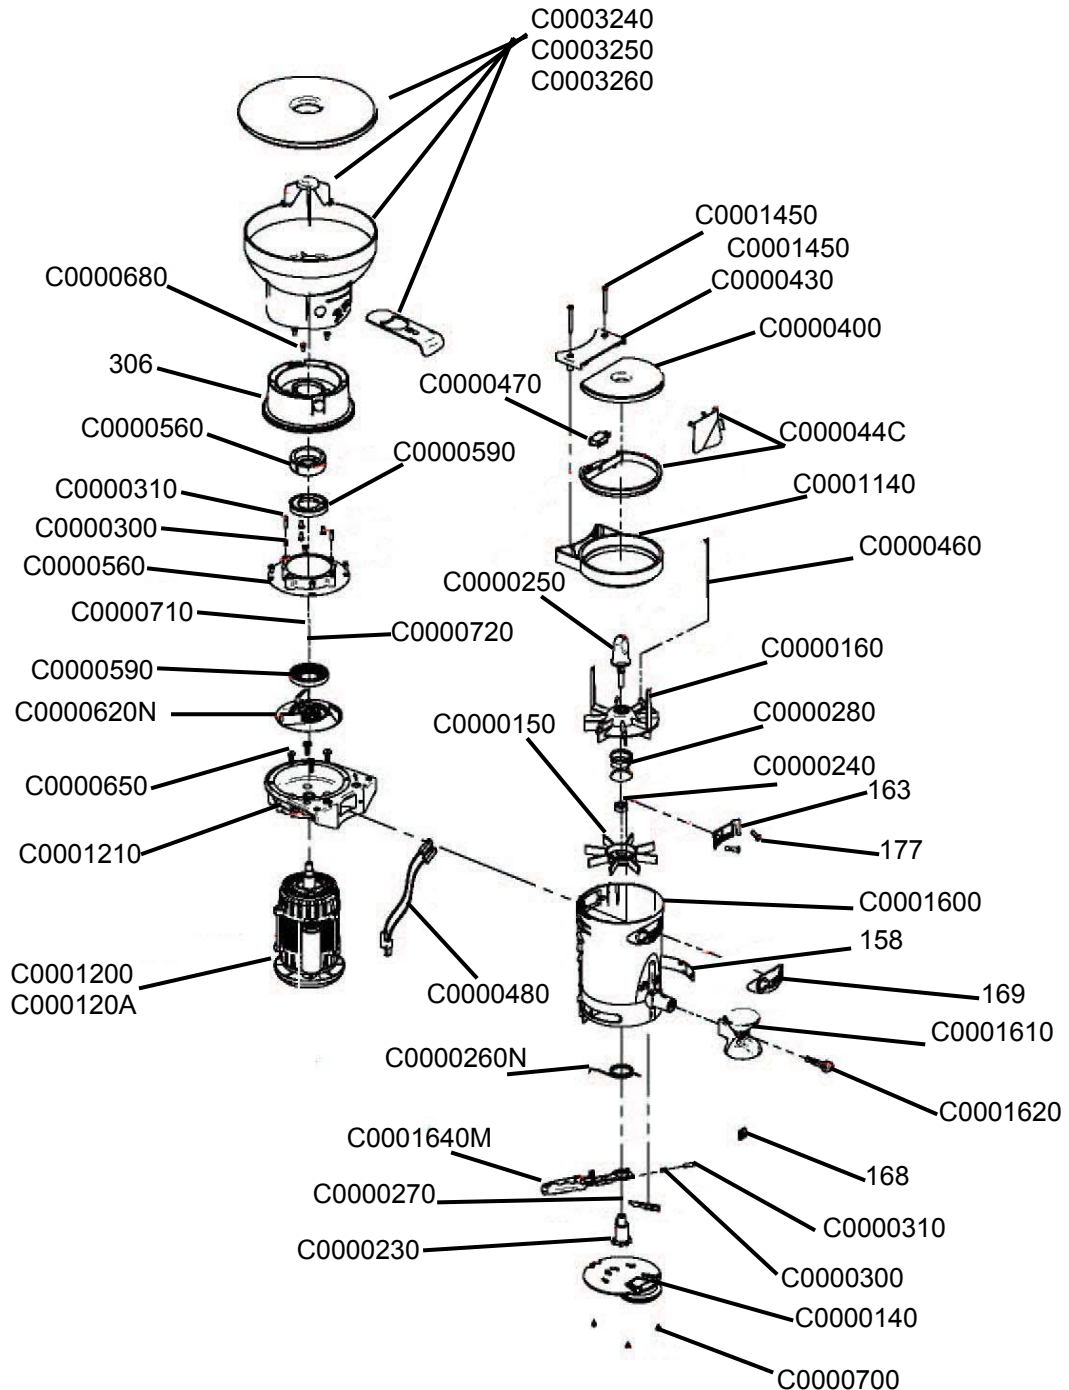

**MOLINO KIT CAFETERA EXPOBAR 2009**  
**GRINDER KIT – EXPOBAR COFFEE MACHINE 2009**

**NOTA / NOTE:**

C0000590 – INCLUYE FRESA SUPERIOR E INFERIOR 59 mm  
*C0000590 – INCLUDES TOP AND LOW BURR 59 mm*

C0000560 – INCLUYE SUJETAFRESAS Y CABEZA ZAMACK  
*C0000560 – INCLUDES BURR HOLDER AND ZAMACK HEAD*

<b>GRINDER KIT 2009 - SPARE PARTS</b>			
<b>CODE</b>	<b>DESCRIPCION</b>	<b>DESCRIPTION</b>	<b>PICTURE</b>
C0000140	TAPA INFERIOR DOSIFICADOR	DOSER'S LOWER LID	
C0000150	ESTRELLA INFERIOR	LOWER STAR	
C0000160	ESTRELLA MEDIA Y SUPERIOR	TOP AND MEDIUM STAR	
C0000230	EJE TRINQUETE GIRO DERECHA 1-2 PALANCA IZQUIERDA	AXIS RATCHET RIGHT TURN	
C0000240	TUERCA M12	M12 NUT	
C0000250	TUERCA REGULACION	DOSER'S REGULATION NUT	
C0000260N	MUELLE RETROCESO MANETA (KIT MOLINO NUEVO)	HANDLE'S RETURN SPRING (NEW GRINDER KIT)	
C0000270	FLEJE DOSIFICADOR	DOSER'S STRAP	

C0000280	MUELLE ESTRELLA	STAR SPRING	
C0000300	MUELLE GATILLO MANETA	HANDLE'S TRIGGER SPRING	
C0000310	GATILLO MANETA	HANDLE'S TRIGGER	
C0000400	TAPA DOSIFICADOR AUTOMATICO	AUTOMATIC DOSER LID	
C0000430	TAPA MICRO DOSIFICADOR	DOSER'S MICRO LID	
C000044C	ARO+BANDERA IZQ.	RING + FLAG ALUMINUM	
C000045B	BANDERA ALUMINIO MOLINO KIT	ALUMINUM FLAG KIT GRINDER	
C0000460	VARILLA ESTRELLA	STAR RIB	
C0000470	MICROINTERRUPTOR	MICROSWITCH	

C0000480	CABLEADO AUTO MICRO	MICRO WIRING	
C0000560	SUJETA FRESAS Y CABEZA ZAMACK	BURR HOLDER AND ZAMACK HEAD	
C0000590	JUEGO DE FRESAS D 59 MM	BURR SET (59 MM)	
C0000620N	PALA EXPULSORA MOLINO KIT NUEVO	EJECTING SHOVEL NEW GRINDER KIT	
C0000650	TORNILLO M6X16 SUJECION MOTOR	M6X16 SCREW	
C0000680	TORNILLO M5X8 CC	M5X8 CC SCREW	
C0000700	TORNILLO TAPA INF. DOSIFICADOR	LOWER DOSER LID SCREW	
C0000710	TUERCA SUJETA FRESAS INFERIOR M10/125	REGULATION NUT	
C0000720	ARANDELA SUJETA FRESAS	BURR HOLDER WASHER	