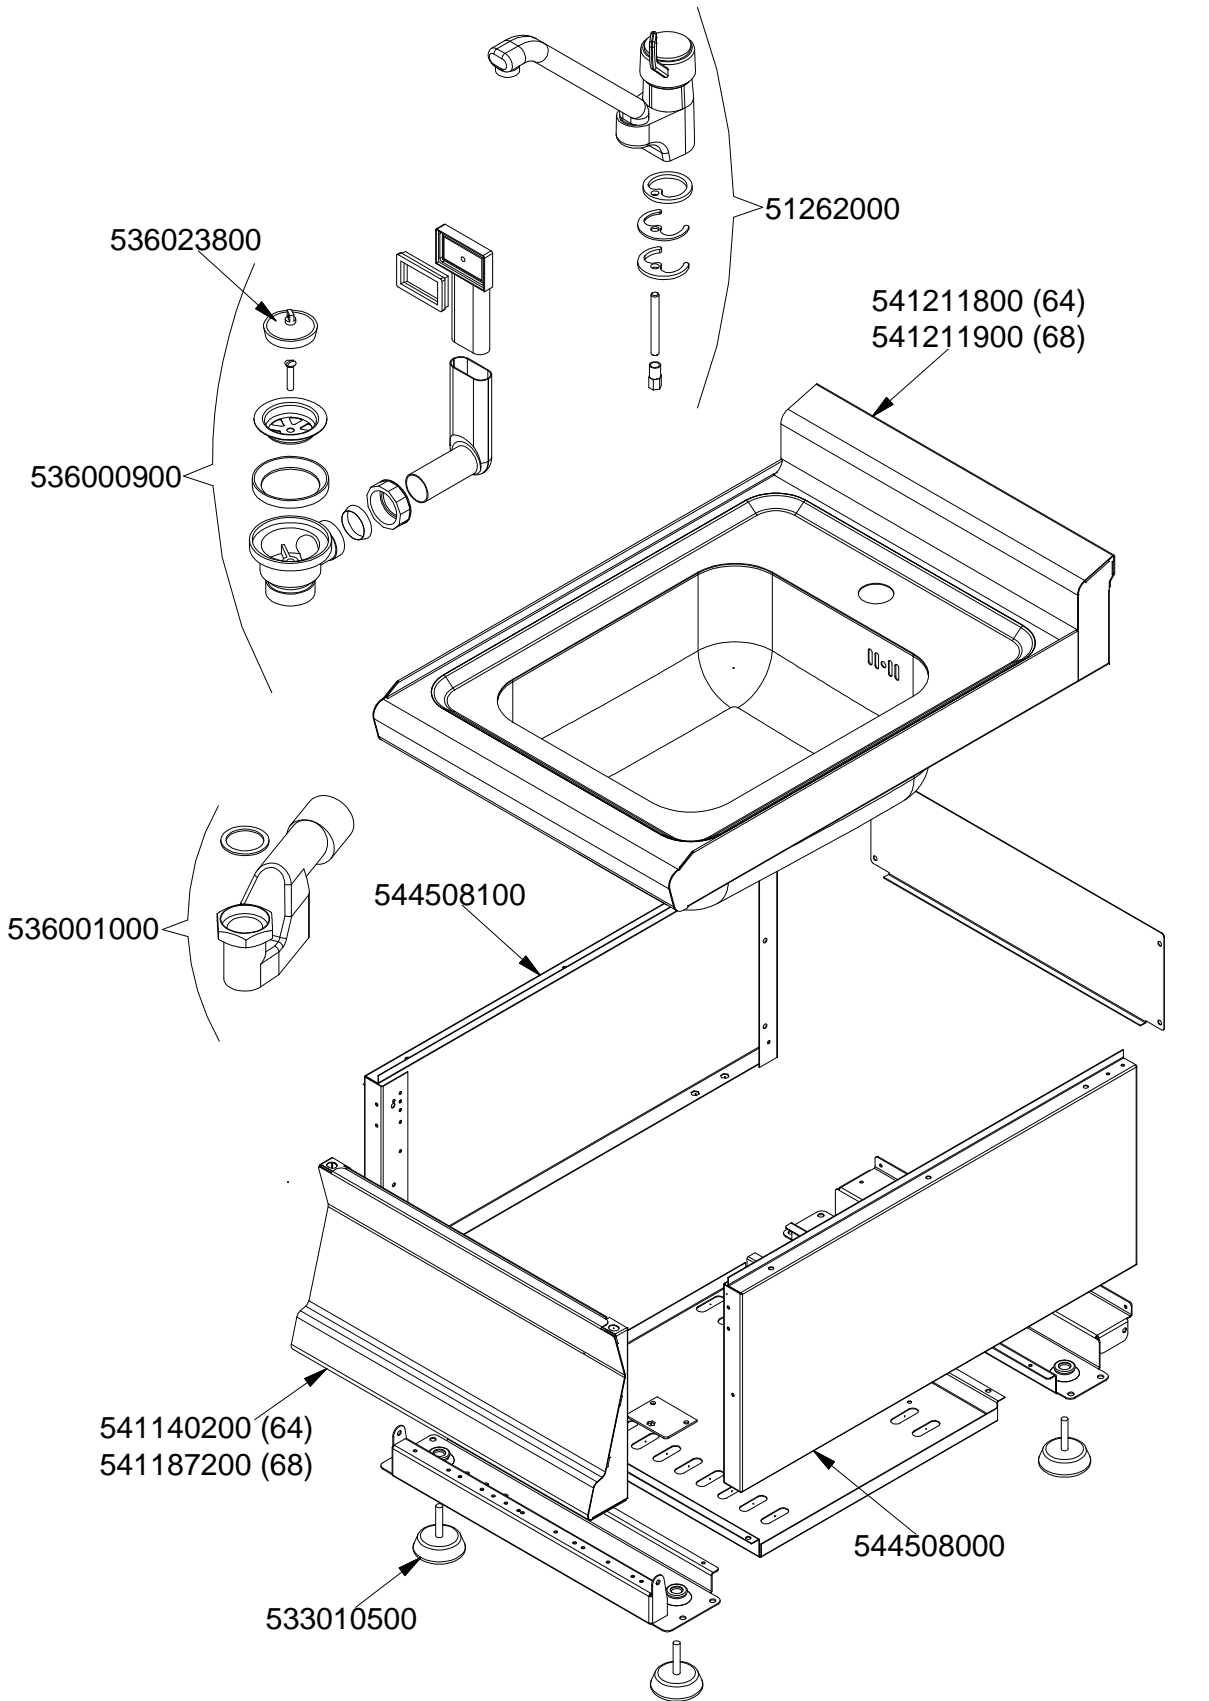

MAGICLOTUS 60
NEUTRO / NEUTRAL ELEMENTS / NEUTRALE ELEMENTE / ELEMENTES NEUTRES

LAT-64 LAT-68

560076100M00P00

Page	Pos	Code	Description
001		51262000	GD LEVAR TAP FOR SINK
001		536023800	DRAIN CAP 1"1/2
001		536000900	UPPER DRAIN FOR SINK
001		541211800	UPPER PLATE FOR LAT-64
001		544508100	
001		536001000	DRAIN FOR SINK
001		541140200	CONTROL PANEL S70/90 LA-74 LAT-74
001		544508000	
001		533010500	LEG M10*25 D.40