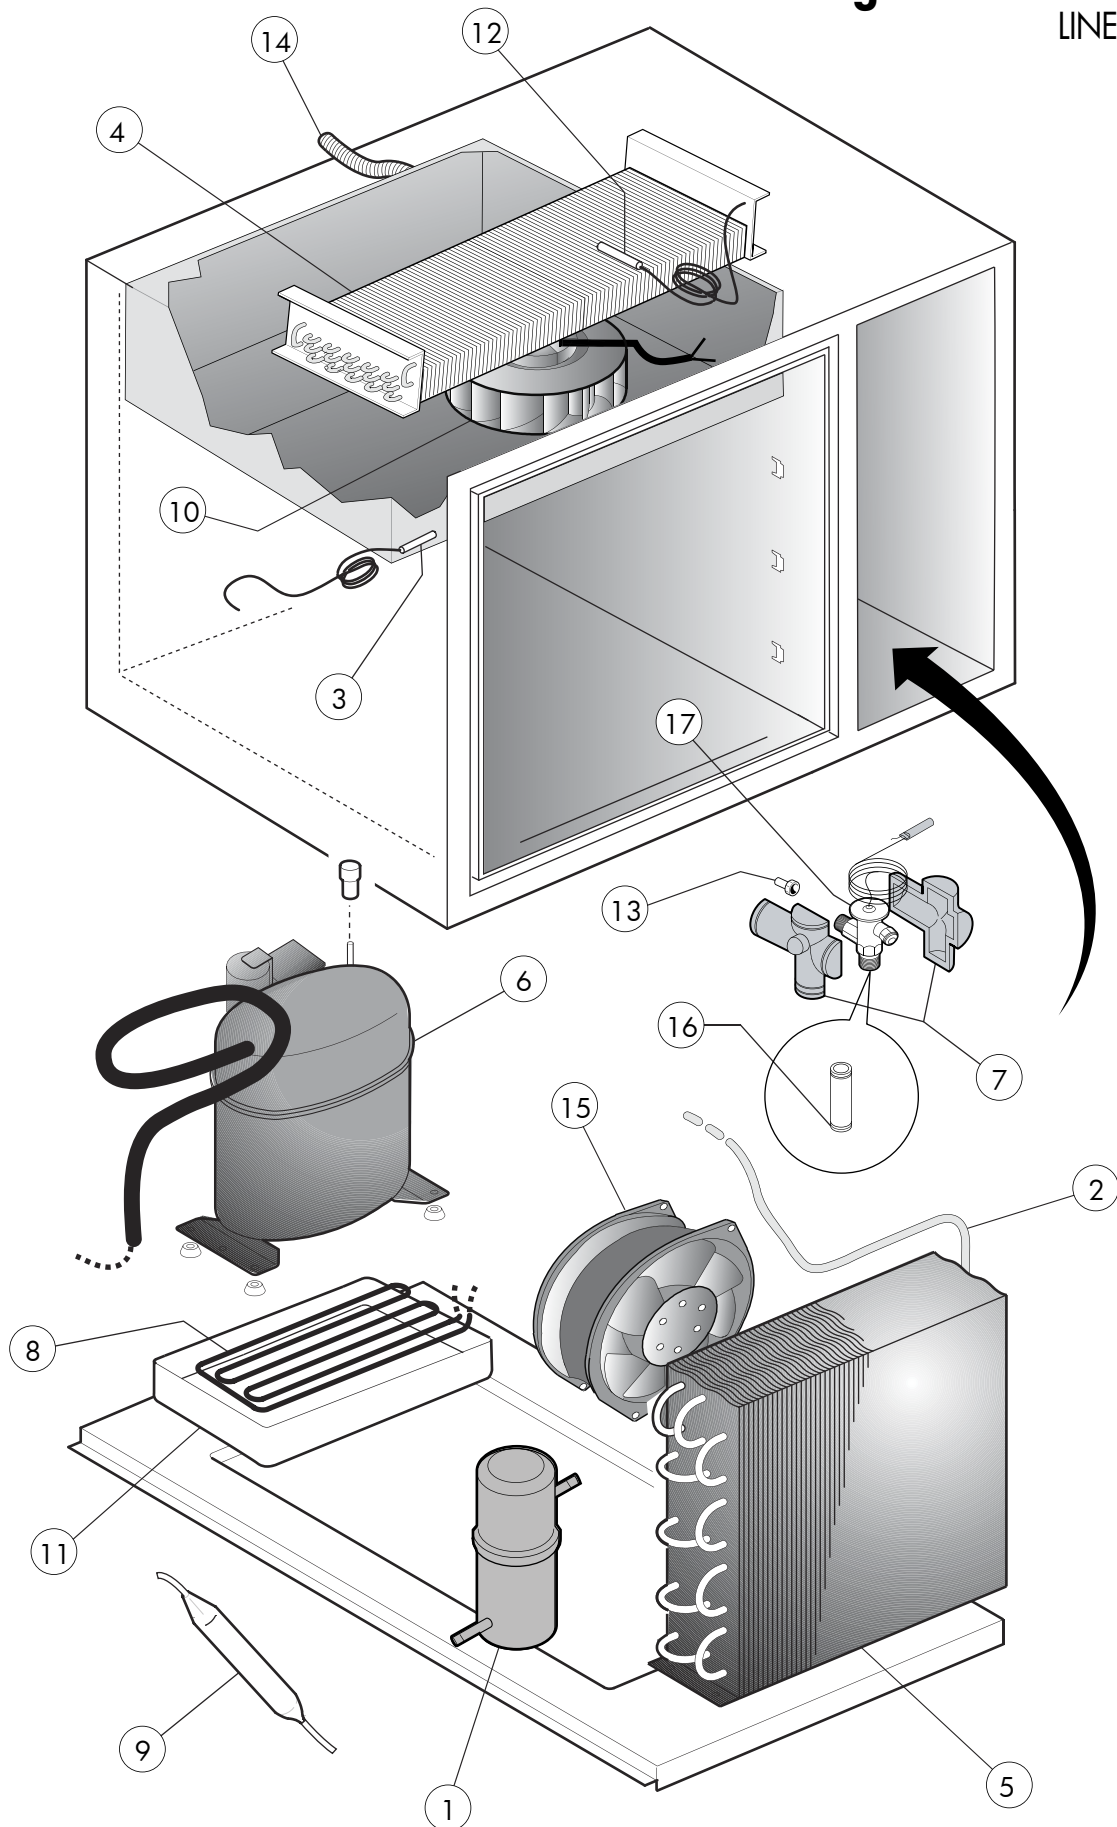

Congelatore • Freezers

LINEA JUMP

Table_B

EDITION 05 2014

671007 - -- 6V0042B4200 •

PBF 030 AF