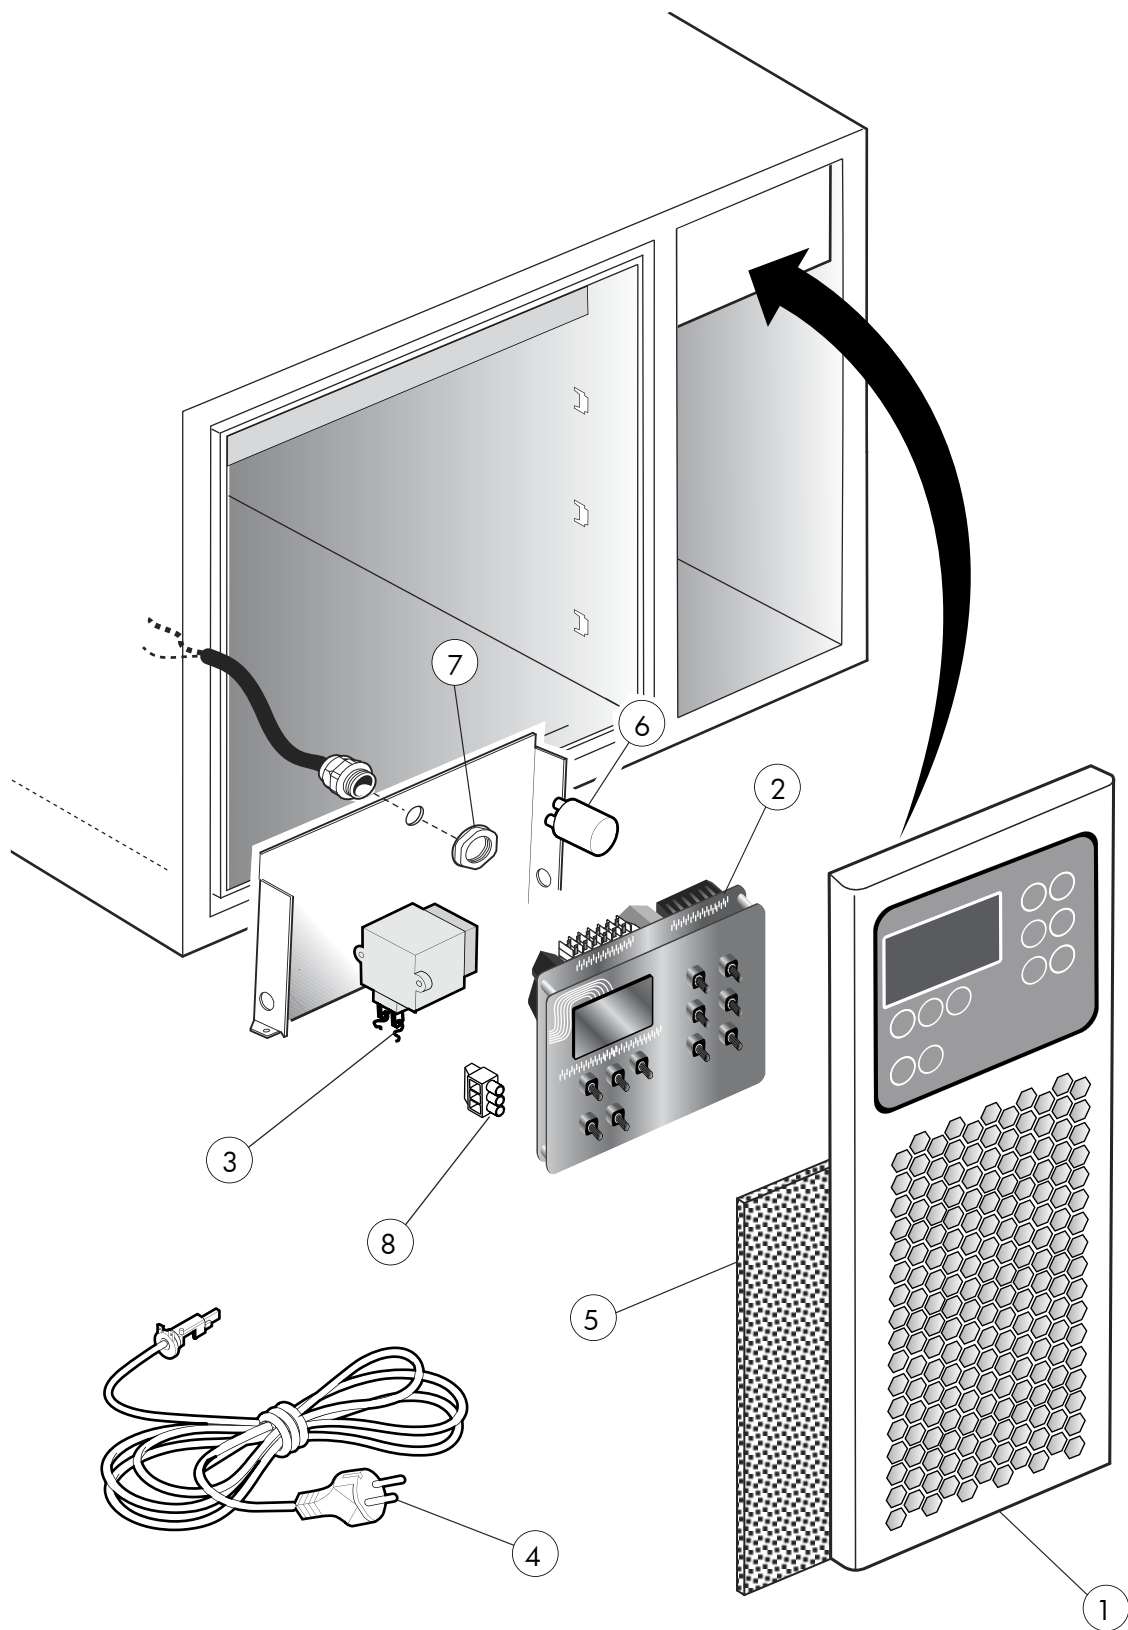

Congelatore • Freezers

LINEA JUMP

Table_C

EDITION 05 2014

671007 - -- 6V0042B4200 •

PBF 030 AF

Congelatore - Freezers

LINEA JUMP

Table_A

POS.	CODE/CODICE	PIECES	DESCRIPTION	DESCRIZIONE	DATA
1	FR925513	4	FEET	PIEDINO	
2	FR965120	2	VERTICAL PROFILE	PROFILO VERTICALE	
3	FR965113	1	BOTTOM RIGHT HINGE	STAFFA INFERIORE	
4	FR965545	3	SLIDE FOR BAKING ►	GUIDA RIPIANO ►	
5	FR965115	1	DOOR HANDLE	MANIGLIA PORTA	
6	FR965121	1	DOOR	PORTA	
7	FR965123	1	DOOR HEATING	RESISTENZA PORTA	
8	FR996068	1	PROBE SUPPORT	SUPPORTO SONDA	
9	FR965122	1	DOOR GASKET	GUARNIZIONE PORTA	
10	FR965546	3	SLIDE FOR BAKING ◀	GUIDA RIPIANO ◀	
11	FR965114	1	UPPER RIGHT HINGE	STAFFA SUPERIORE	
12	FR925034	1	UPPER BUCKLE	BOCCOLA SUPERIORE	
	FR925274	1	BOTTOM BUCKLE	BOCCOLA INFERIORE	
13	FR965119	2	ORIZONTAL PROFILE	PROFILO ORRIZZONTALE	
14	FR996541	2	CASTOR WITHOUT BRAKE	RUOTA SENZA FRENO	
15	FR996540	2	CASTOR WITH BRAKE	RUOTA CON FRENO	
16	FR965431	1	PROBE	SONDA	
17	FR996075	3	SHELVES GN 2/3	GRIGLIA GN 2/3	

Table_B

POS.	CODE/CODICE	PIECES	DESCRIPTION	DESCRIZIONE	DATA
1	FR995906	1	LIQUID RECEIVER	RICEVITORE LIQUIDO	
2	FR965697	1	TRAY	BACINELLA	
3	FR995452	1	PROBE 2,5 MT	SONDA 2,5 MT	
4	FR965125	1	EVAPORATOR	EVAPORATORE	
5	FR965124	1	CONDENSER	CONDENSATORE	
6	FR995485	1	COMPRESSOR	COMPRESSORE	
7	FR995776	1	PROTECTION VALVE	PROTEZIONE VALVOLA	
8	FR6525271	1	DUCT	TUBO SERPENTINA	
9	FR995690	1	FILTER	FILTRO	
10	FR996074	1	FAN	VENTOLA	
11	FR965108	1	TRAY	BACINELLA	
12	FR995453	1	PROBE 2,5 MT	SONDA 2,5 MT	
13	FR965348	1	ADAPTOR VALVE 10MM	ADATTATORE VALV. 10MM	
	FR996539	1	ADAPTOR VALVE 6MM	ADATTATORE VALV. 6MM	
14	FR965925	1	DRAIN DUCT	TUBO SCARICO	
15	FR996073	1	FAN	VENTOLA	
16	FR996263	1	ORIFICE	ORIFIZIO	
17	FR996206	1	VALVE THERMOSTAT	VALVOLA TERM.