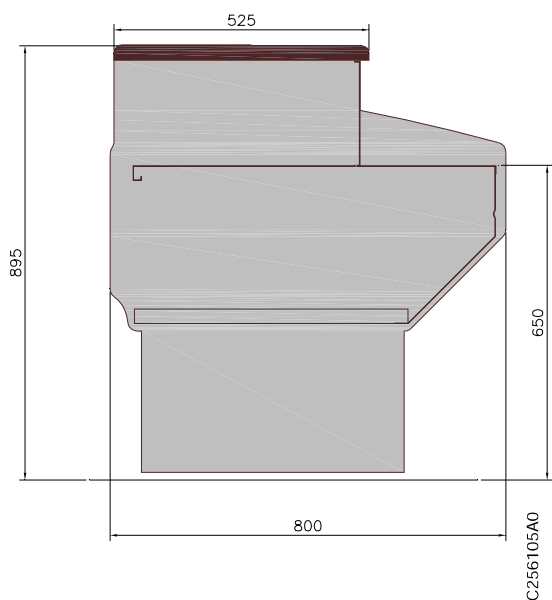

NEUTRA¹	CÓD. Code	DESIGNAÇÃO Designation
	925610100	MESA ALFA 700
	925610200	MESA ALFA CNT EXT 90

A Mafgest reserva o direito de alterar o conteúdo deste documento sem aviso prévio. Subject to change without notice.

Dimensões em mm Dimensions in mm Abmessungen in mm

¹ Neutro, sem refrigeração Neutral, without refrigeration Neutre, sans réfrigération Null, ohne