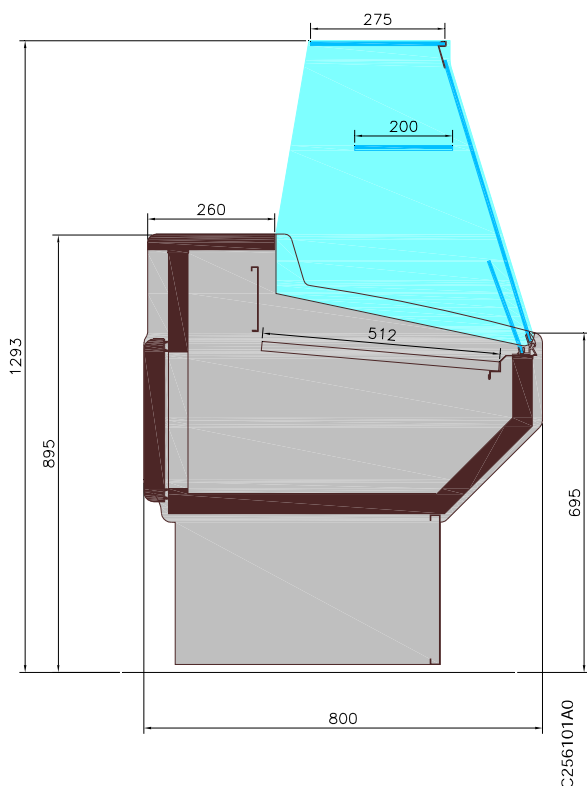

Disponível nas versões estática e ventilada, com vidros curvos ou planos.

Alfa is the newest display cabinet, it has been created for compact spaces where accessibility is an important factor. This cabinet design is ideally suited to small convenience stores needing an effective display cabinet to promote products in a more attractive way. The total depth of 800 mm utilizes less space in the shop therefore maximising profits in the minimum of space, whilst, having a display and refrigerated under storage to be used as a support for the display. The fan assisted aspect of the cabinet allows for a more homogeneous temperature in all the display area.

Available with curved glasses, flat glasses, fan assisted and static.

Alfa c'est une nouvelle vitrine pour espaces compactes où l'accessibilité est un facteur important. Son design s'ajuste mieux à des magasins de convenance qui ont besoin d'une vitrine pour exposer leurs produits de forme attractive. Avec une profondeur totale de seulement 800mm, occupe un espace beaucoup réduit, sans néanmoins perdre une surface soit au niveau de l'exposition, soit au niveau de la réserve, qui le sert d'appui.

Disponible dans les versions statiques et ventilées, avec vitres droites ou bombés.

VPR

+3 / +6°C	CÓD. Code	DESIGNAÇÃO Designation
	925600100	V ALFA 1000 FE-VPR
	925600200	V ALFA 1300 FE-VPR
	925600300	V ALFA 1500 FE-VPR
	925600400	V ALFA 2000 FE-VPR
	925600500	V ALFA 2500 FE-VPR
	925602100	V ALFA 1000 FV-VPR
	925602200	V ALFA 1300 FV-VPR
	925602300	V ALFA 1500 FV-VPR
	925602400	V ALFA 2000 FV-VPR
925602500	V ALFA 2500 FV-VPR