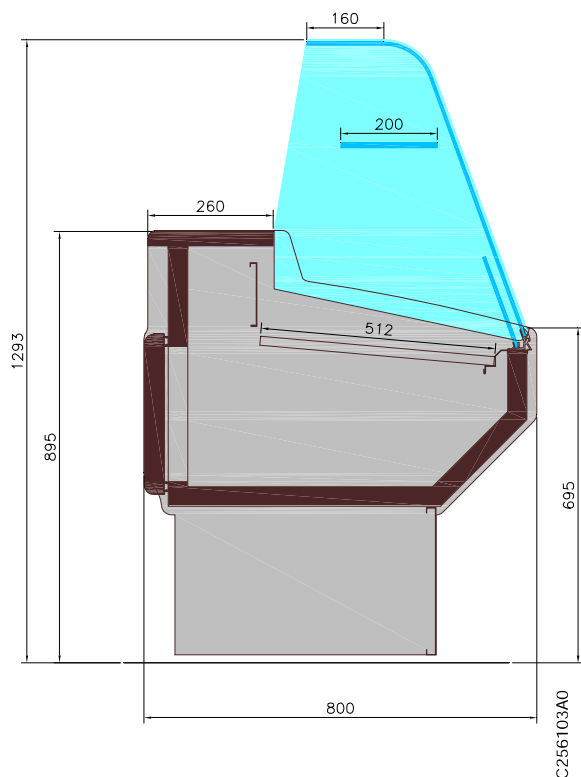

Présentation
Einführung

VCR

+3 / +6° C	CÓD. Code	DESIGNAÇÃO Designation
	925601100	V ALFA 1000 FE-VCR
	925601200	V ALFA 1300 FE-VCR
	925601300	V ALFA 1500 FE-VCR
	925601400	V ALFA 2000 FE-VCR
	925601500	V ALFA 2500 FE-VCR
	925603100	V ALFA 1000 FV-VCR
	925603200	V ALFA 1300 FV-VCR
	925603300	V ALFA 1500 FV-VCR
	925603400	V ALFA 2000 FV-VCR
925603500	V ALFA 2500 FV-VCR	

MESA