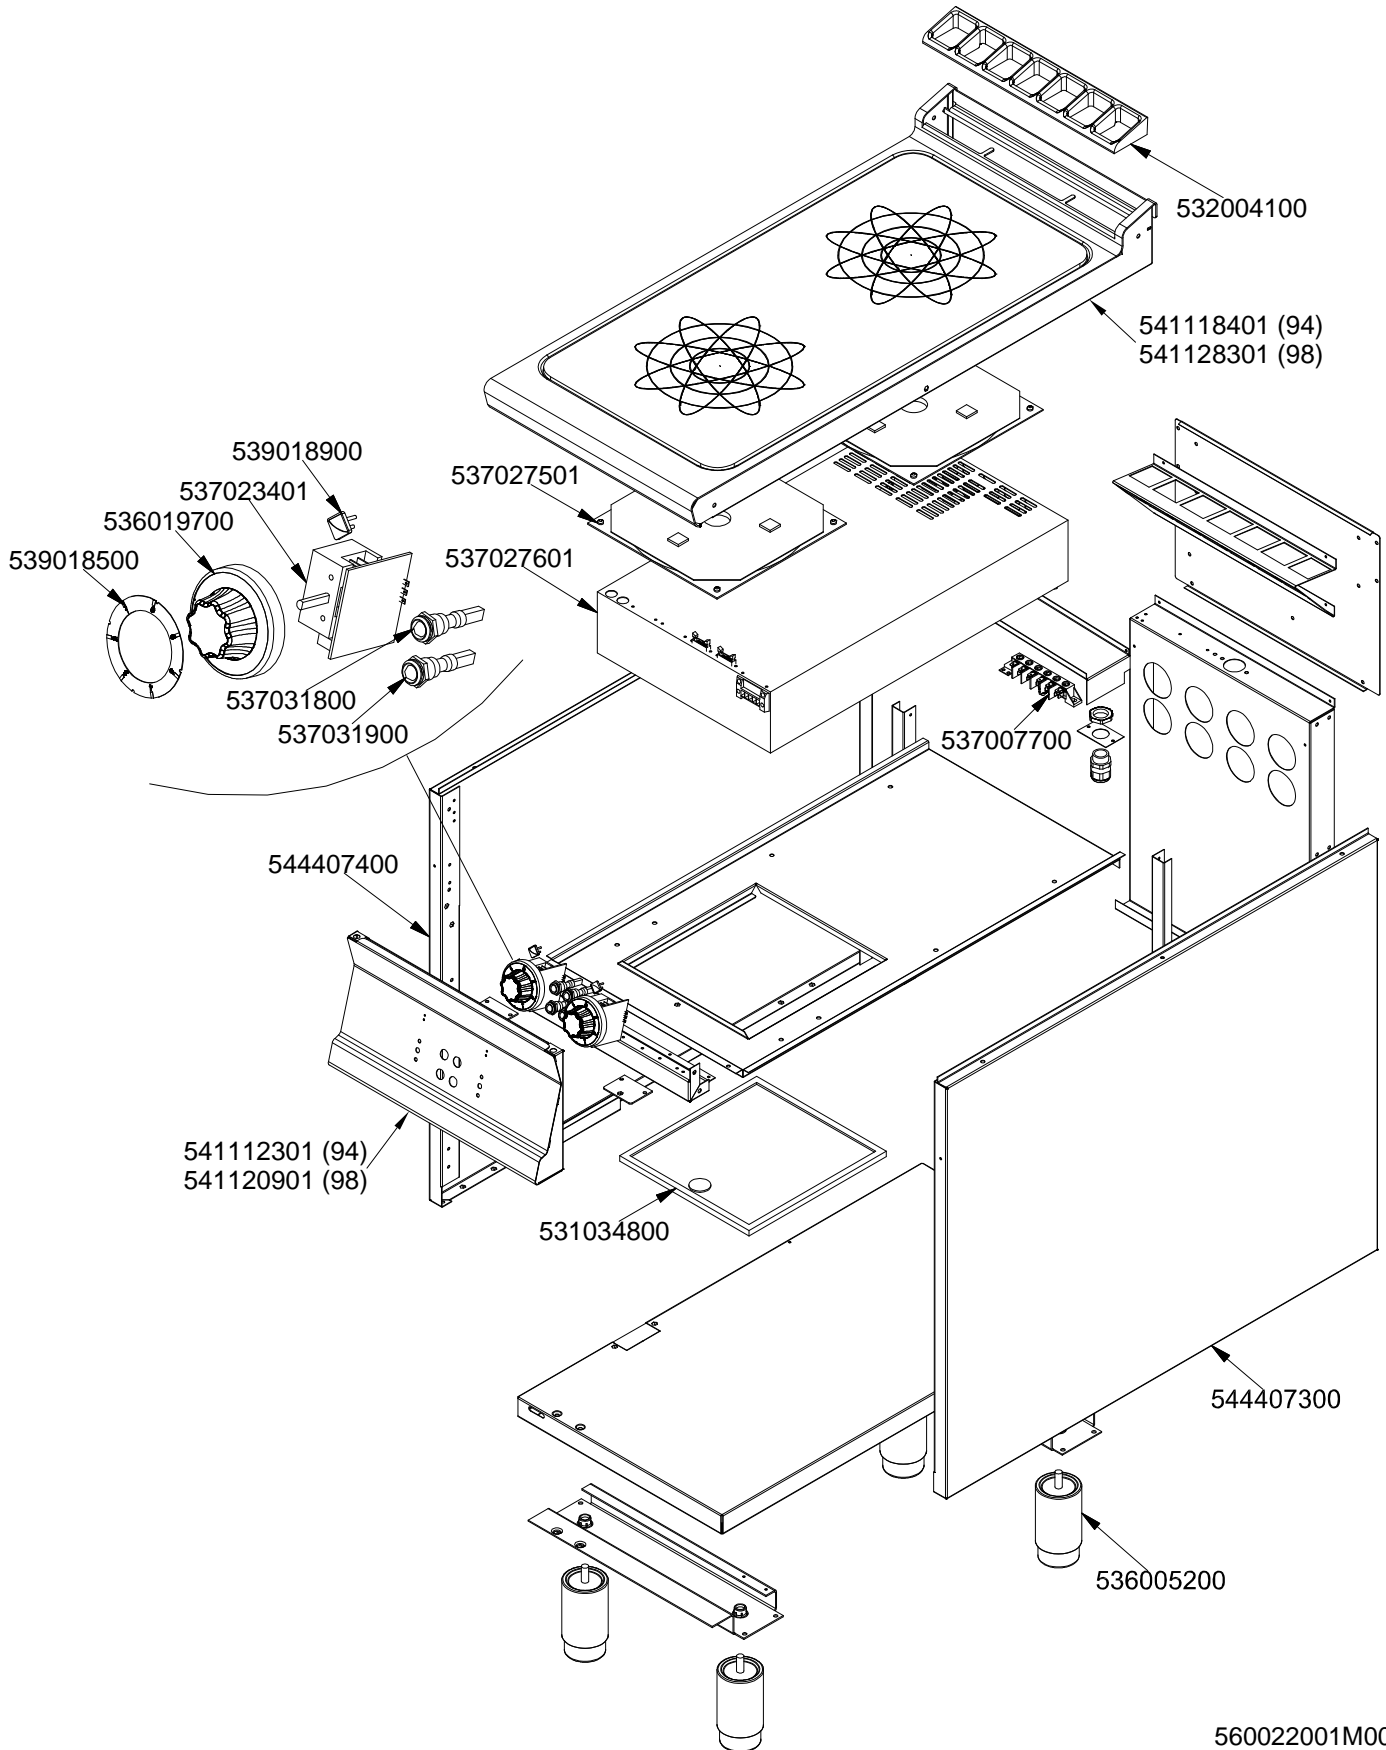

IPERLOTUS 90
ELETTRICO / ELECTRIC / ELEKTRO / ELECTRIQUE

PCI-94ET PCI-98ET ≥0610

560022001M00P00

Page	Pos	Code	Description
001		541120901	CONTROL PANEL PCI-78E * 60+70+90
001		541128301	CERAMIC UPPER PLATE PCI-98E
001		531034800	
001		537027501	INDUCTION PCI S70/90
001		537007700	TERMINAL BLOCK THREEPHASE 40A
001		539018500	ADHESIVE GRADUATED DISC FOR KNOB
001		536019700	BLACK KNOB §70 PIN §6*5
001		537023401	COMPLETE CONTROL FOR PCI
001		539018900	INDEX FOR KNOB
001		537031800	GREEN WARNING LIGHT FOR PCI
001		537031900	RED WARNING LIGHT FOR PCI
001		544407400	LEFT SIDE PANEL 70 LINE
001		537027601	GENERATOR PCI
001		532004100	FLUE GRID L=370 70LINE (RAF)