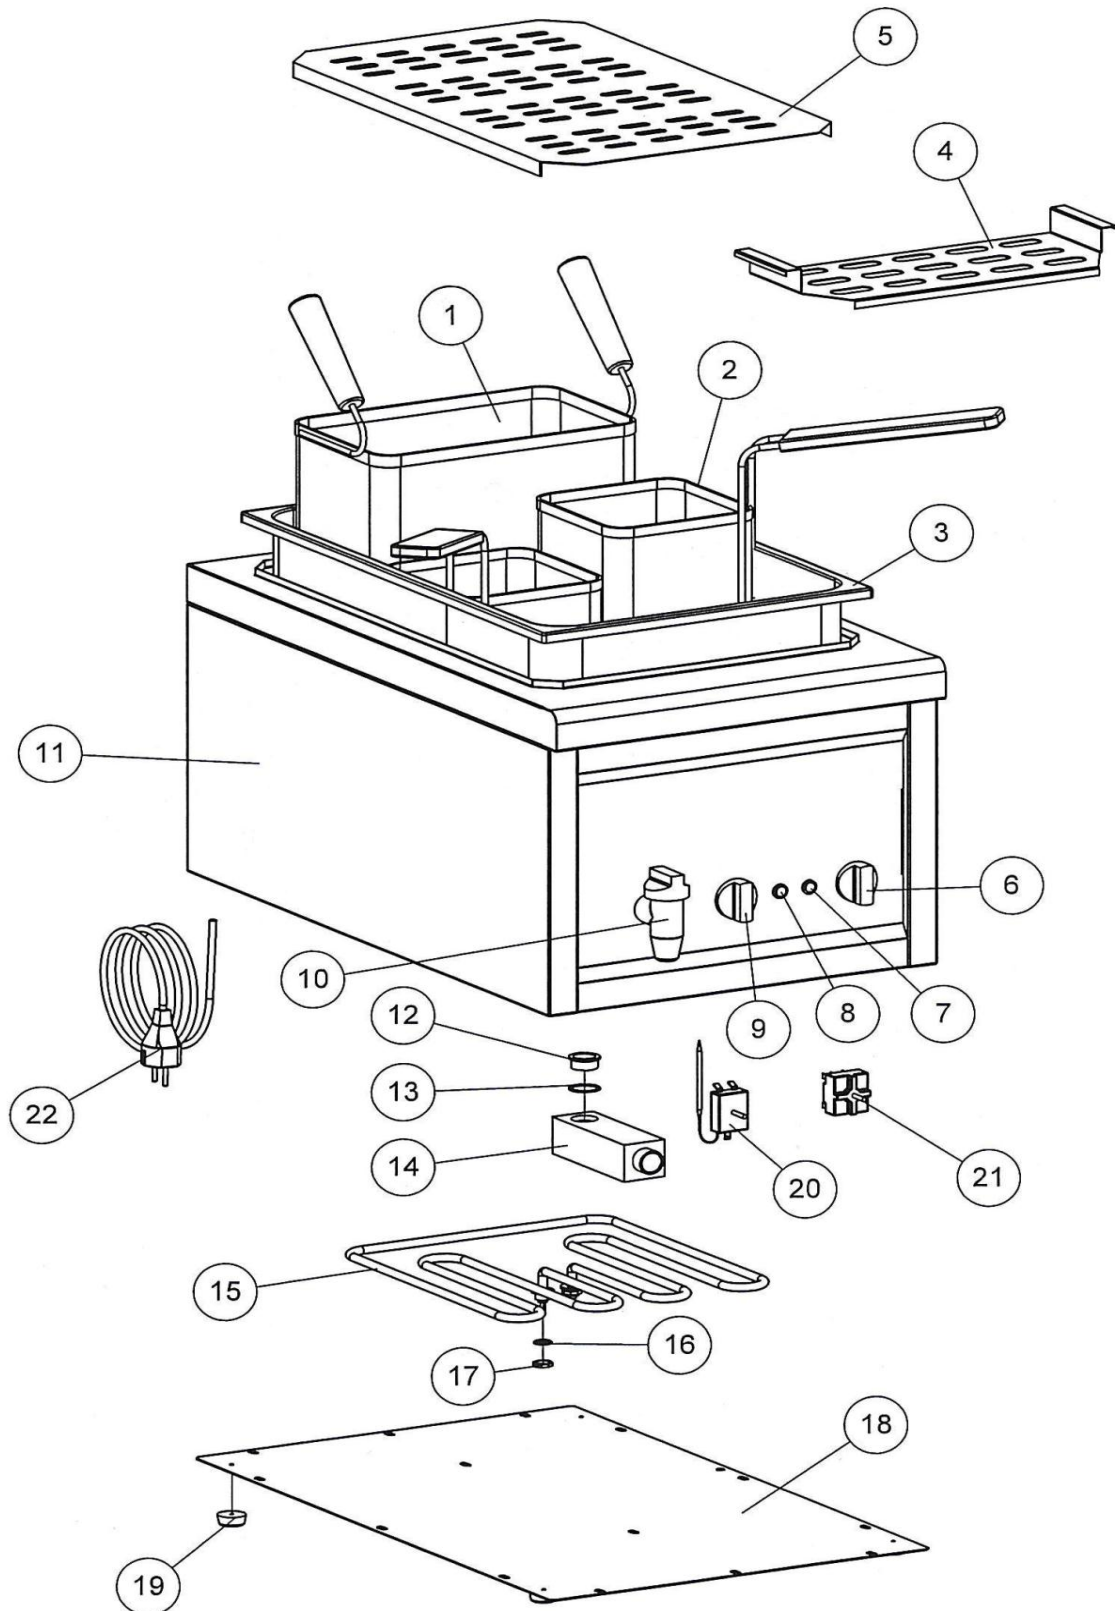

Snackgeräte Elektro-Nudelkocher

Artikel-Nr. 70249006 (CC11)

Explosionszeichnung / Ersatzteile

Bitte bei Ersatzteilbestellung immer Artikelnummer und Seriennummer mit angeben!

SPARE PART LIST / ESPLOSO CC11

SPARE PART LIST / ESPLOSO CC11

REF.	CODE CODICE	DESCRIPTION	DESCRIZIONE	PRICE PREZZO
1		Basket 1/3	Cestello 1/3	
2	R00274	Basket 1/6	Cestello 1/6	
3		Basin	Vasca	
4		Support surface for baskets	Piano appoggio cestelli	
5		Ground grid	Griglia di fondo	
6		Switch knob & ring	Manopola e ghiera interruttore	
7	R00264	Green light	Spia verde	
8	R00202	Orange light	Spia arancione	
9		Thermostat knob & ring	Manopola e ghiera termostato	
10	R00208	Tap	Rubinetto	
11		Chassis	Carcassa	
12		Connection 1/2"	Raccordo 1/2"	
13		Connection 1/2" washer	Guarnizione raccordo 1/2"	
14		Support	Supporto	
15		Heating element 3250 W	Resistenza 3250 W	
16		Heating element washer	Guarnizione resistenza	
17		Heating element nut	Dado resistenza	
18		Button	Fondo	
19	R00206	Foot	Piedino	
20	R00200	Thermostat 110°C	Termostato 110°C	
21	R00209	Switch	Interruttore	
22	R00268	Electric cable	Cavo elettrico	