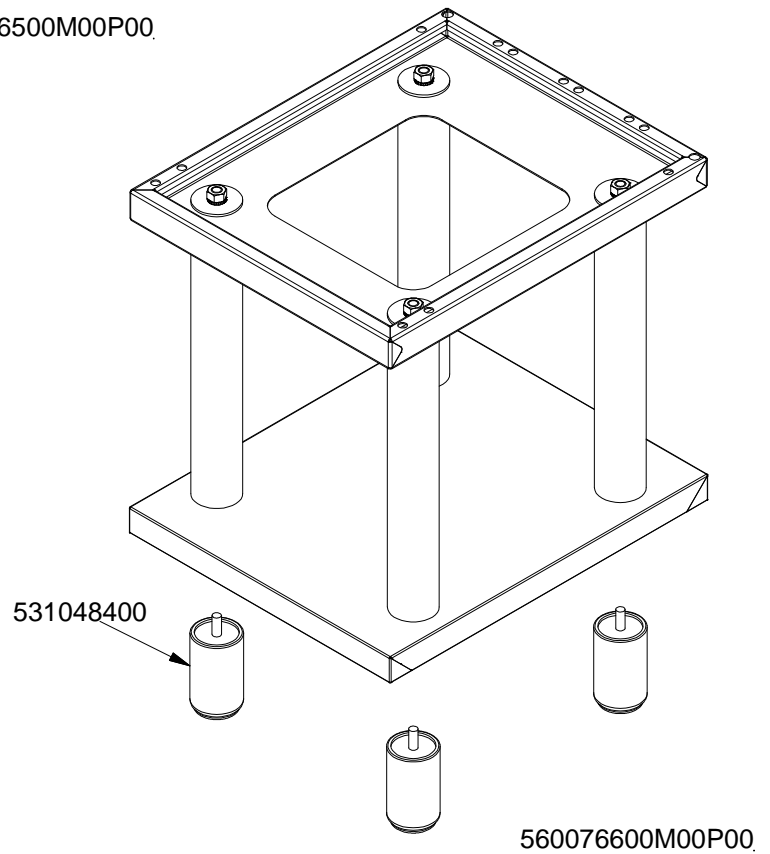

MAGICLOTUS 60

NEUTRO / NEUTRAL ELEMENTS / NEUTRALE ELEMENTE / ELEMENTES NEUTRES

M/S-63 M/S-64 M/S-66 M/S-67 M/S-68 M/S-69 M/S-610

| Page | Pos | Code | Description |
|------|-----|-----------|-----------------------------|
| 001 | | 531048400 | INOX LEG Ø1"3/4 100-165 M10 |