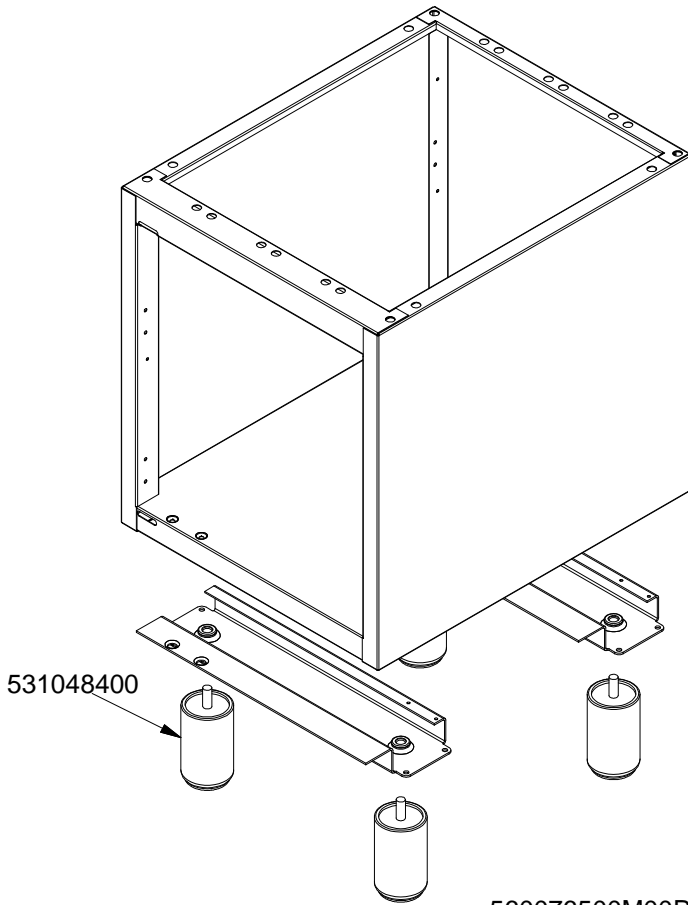

MAGICLOTUS 60

NEUTRO / NEUTRAL ELEMENTS / NEUTRALE ELEMENTE / ELEMENTES NEUTRES

M/S-63 M/S-64 M/S-66 M/S-67 M/S-68 M/S-69 M/S-610

| Page | Pos | Code | Description |
|------|-----|-----------|-----------------------------|
| 001 | | 531048400 | INOX LEG Ø1"3/4 100-165 M10 |