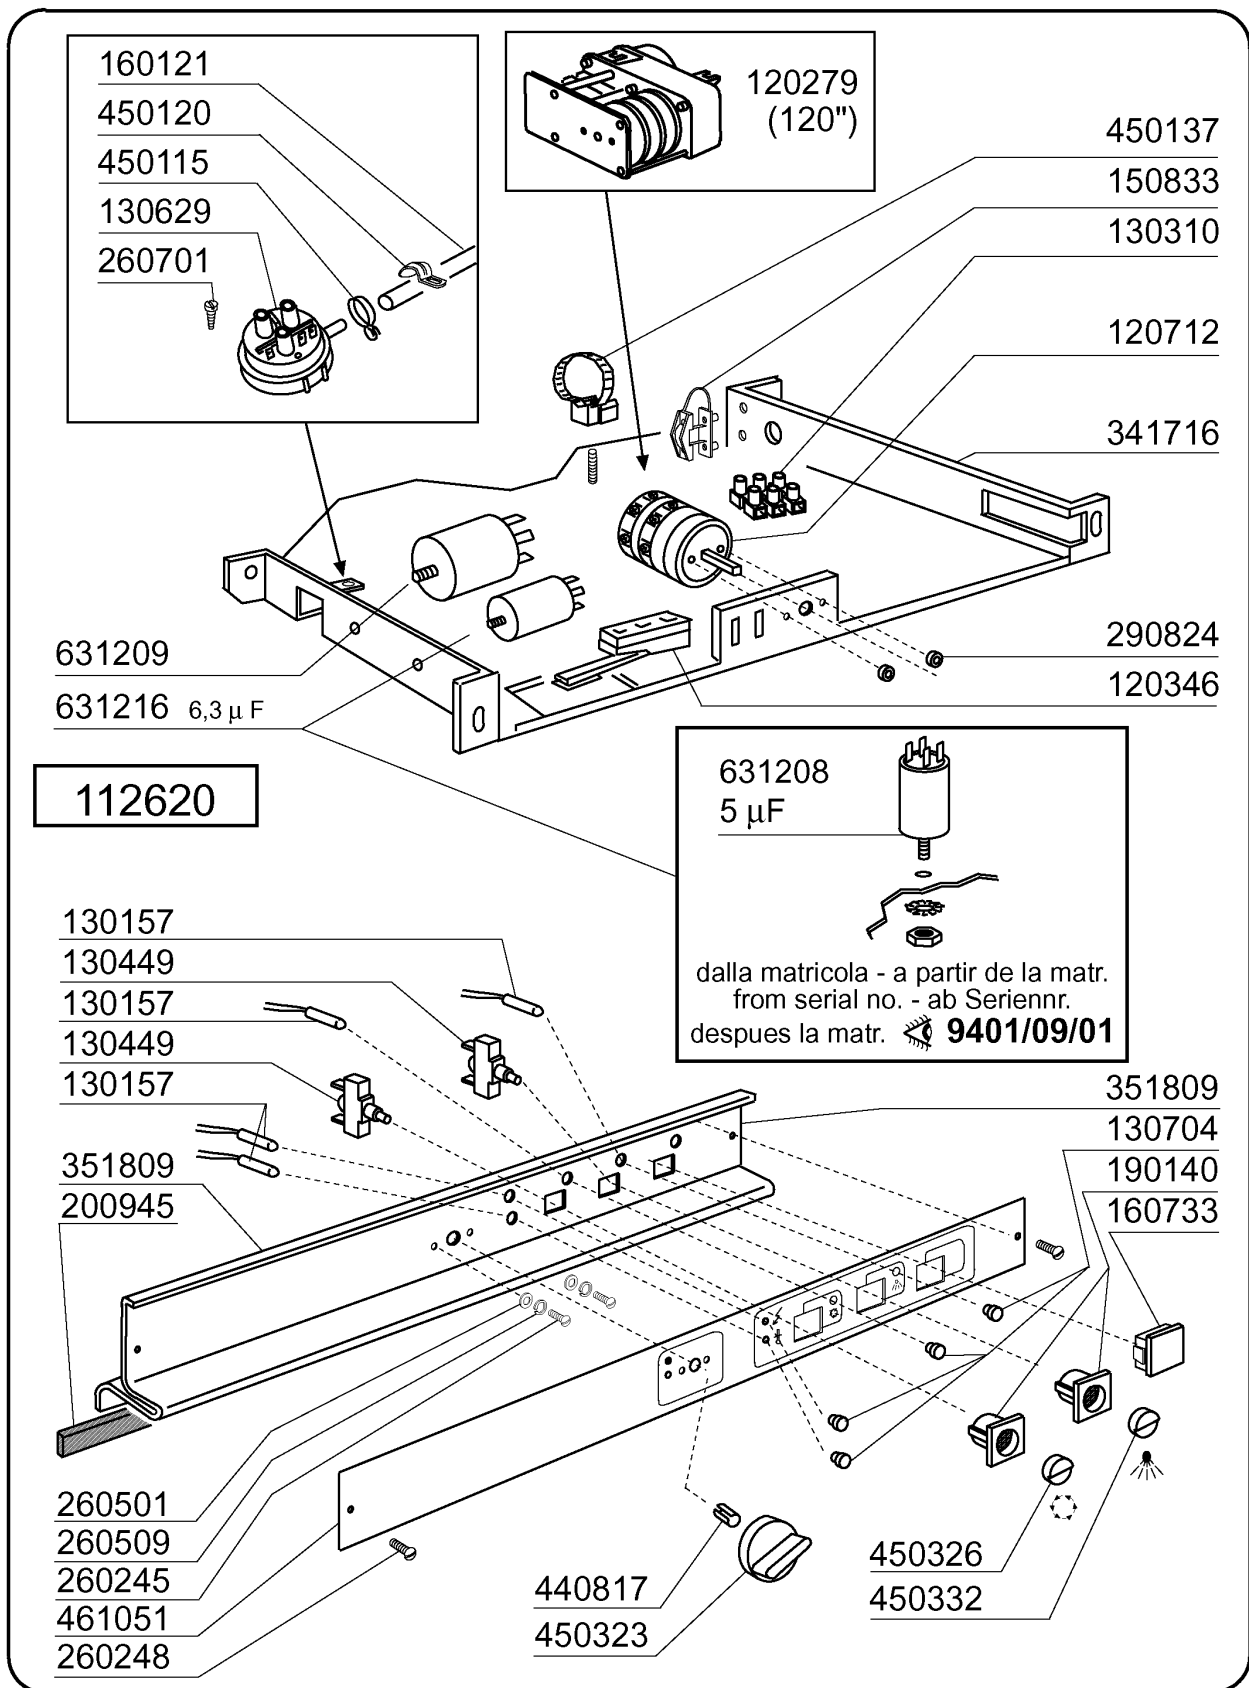

dalla matricola - a partir de la matr. - from serial no. - ab Seriennr. - despues la matr. 9401/09/01

631208
(5 μ F)

100785 230 V 50 Hz HP 0,3 Kw 0,37

BHC25 - Seite 10 - E-Tafel BHC25 - BHC30 Legende

Kode	Bezeichnung	Preis
112620	Verdraht.f. Bhc	0
120279	Zeitschalter 120" Br-bc	0
120346	Tür Mikroschalter Mit Magnet Bc-br	0
120712	Schalter 16amp Bip. B-f45	0
130157	Grüne Lampe Für Bc-br-c-serie-220v	0
130310	Klemmleiste 3 Pos.	0
130449	Druckknopf Br-bc-fc	0
130629	Druckschalter 1I30-12	0
130704	Grüne Abdeckung Für Lampe	0
150833	Kebeldurchgang Br/bc	0
160121	Schlauch Epdm D. 5 X 9	0
160733	Neutral Pfropfen F. Lampe	0
190140	Graue Halterung F.drucktaste Br-bc	0
200945	Türdichtung Bhc	0
260245	Sonderschraube Tc 3,5x16	0
260248	Schraube Tb 5x12 Spec.	0
260501	Rostfr.st.flachscheibe D3 Uni 6592	0
260509	Growerschiebe D.3	0
260701	Schraube 3,5x9,5	0
290824	Abstandstück Für Br-bc-fc Schalter	0
341716	Halterung Für E-panel Br-bc-fc43	0
351809	Halterung F.schild	0
440817	Federsperring Lscb/ 1853/17/00	0
450115	Elastische Schelle D. 8,3/7,8	0
450120	Schelle Aus Zink Fuer Schlauch D.7	0
450137	Bundverschluss Mit Fuss 31900	0
450323	Knebel Für Bc-br-c95-c155	0
450326	Grüne Taste "start"	0
450332	Blaue Taste Kaltnachspuelung	0
461051	Schild Br-bc-fc43	0
631208	Kondensator 5mf.450v	0
631209	Entstörfilter	0
631216	Kondensator 6.3 Mf 450v	0