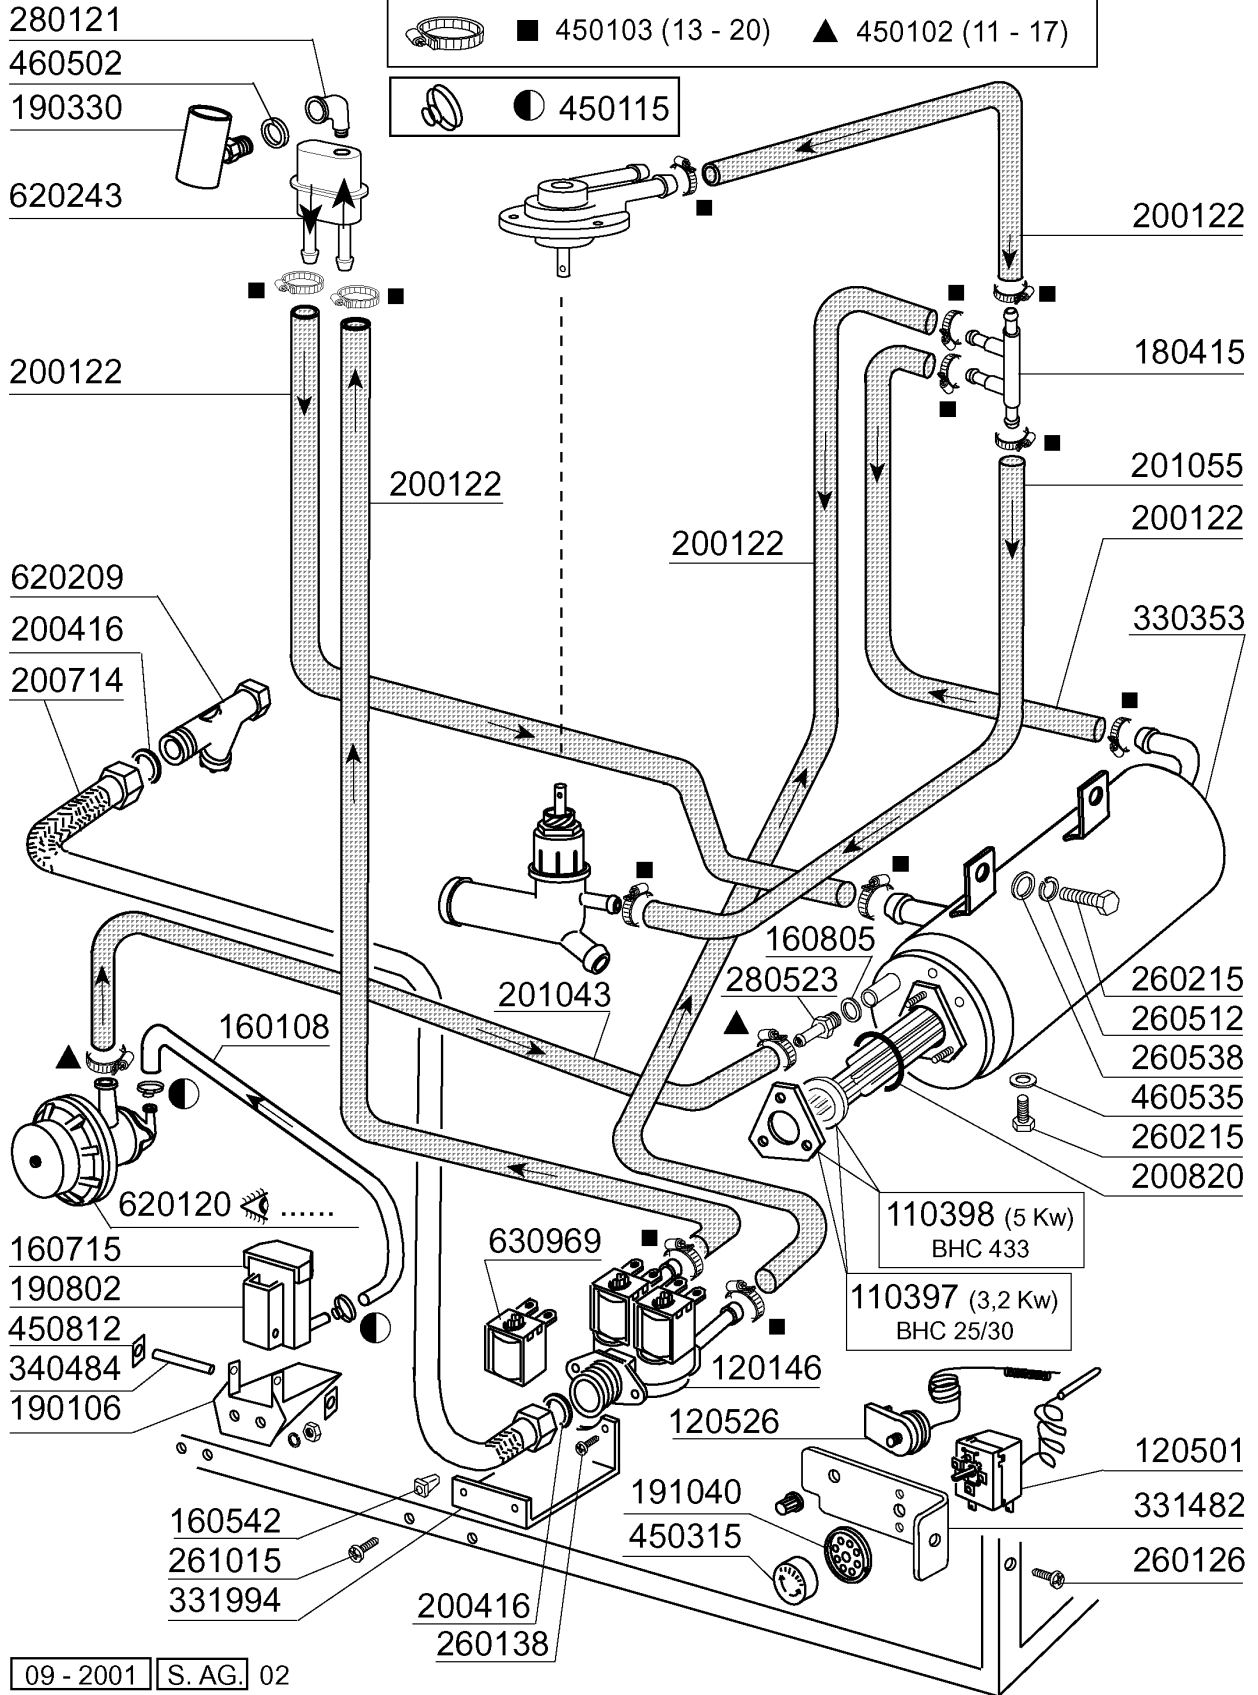

dalla matricola - a partir de la matr. - from serial no. - ab Seriennr. - despues la matr. 9401/09/01