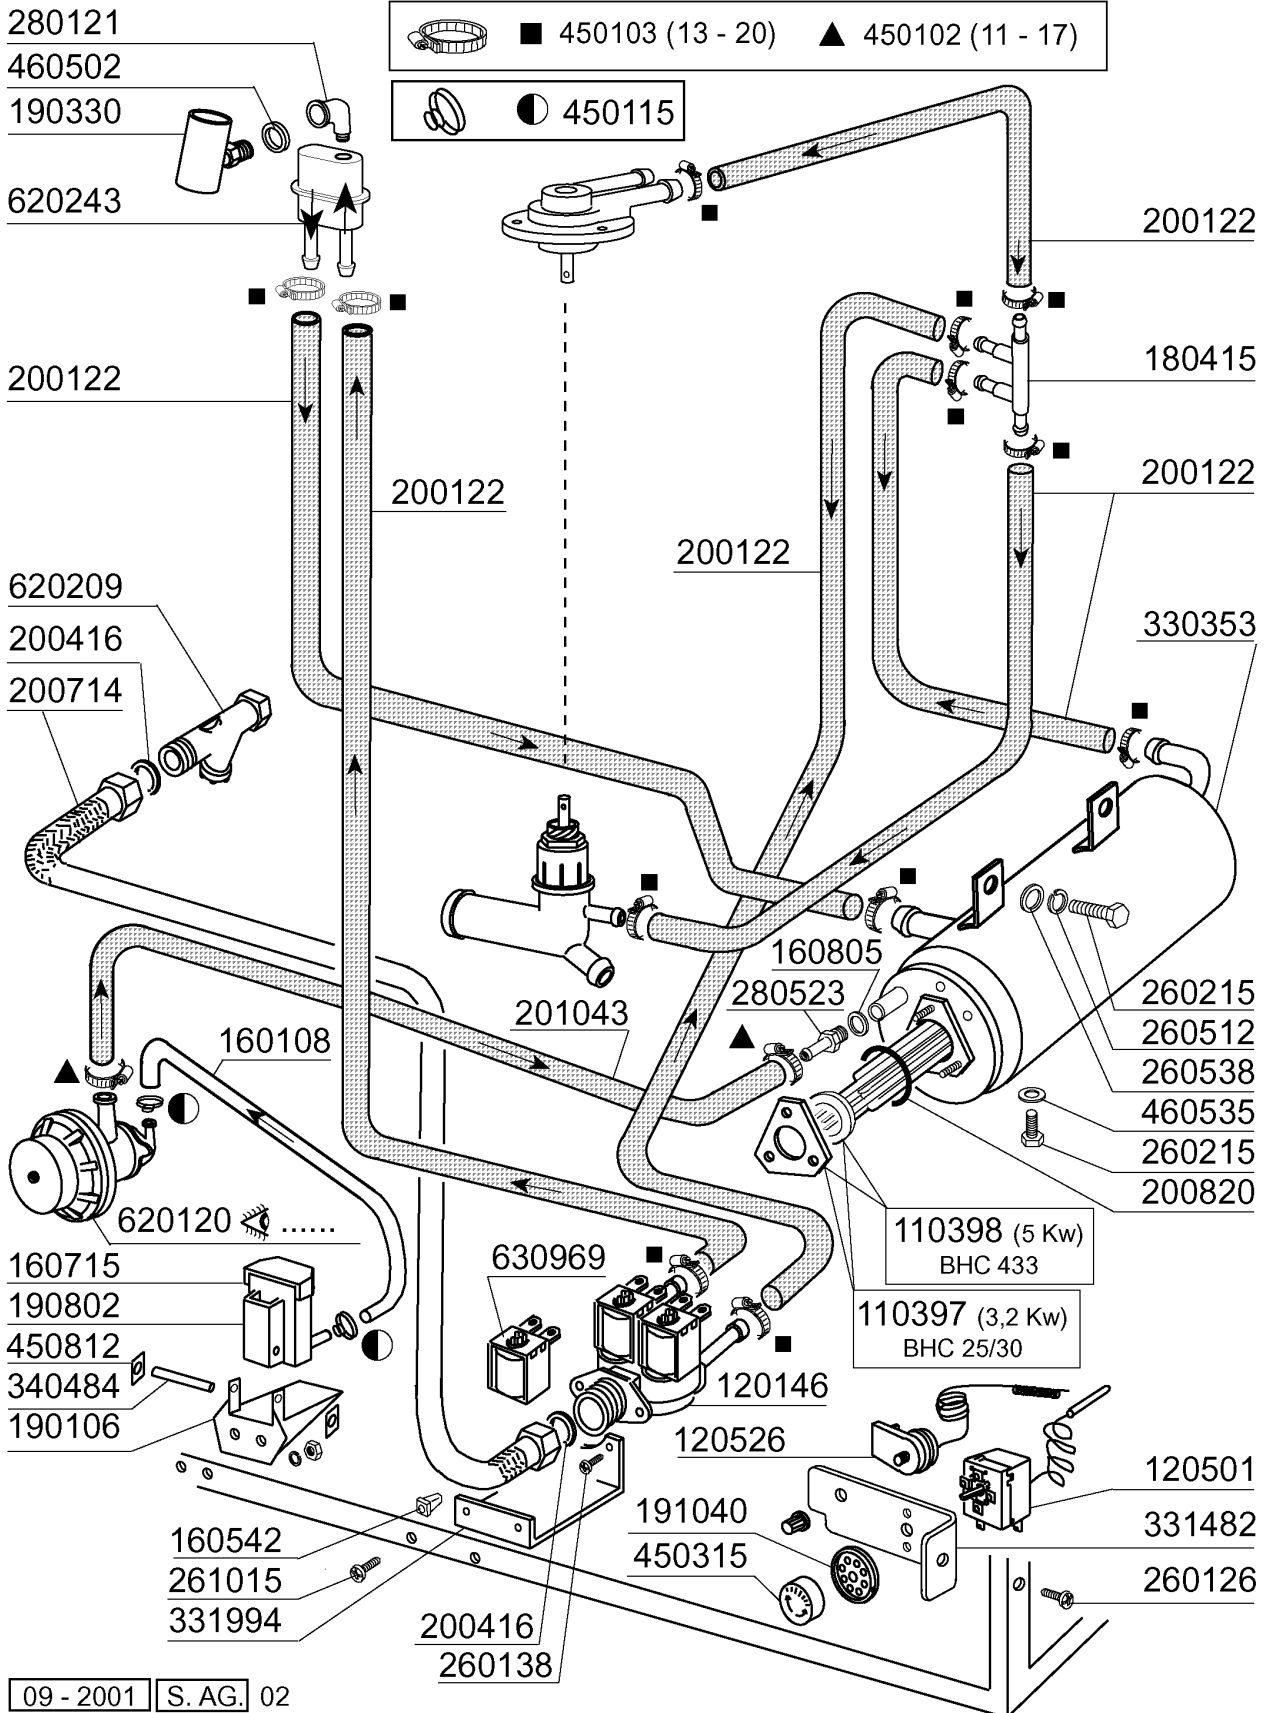

sino alla matricola - jusqu'à la matr. - up to serial no. - bis Seriennr. - hasta la matr. **9400/08/01**