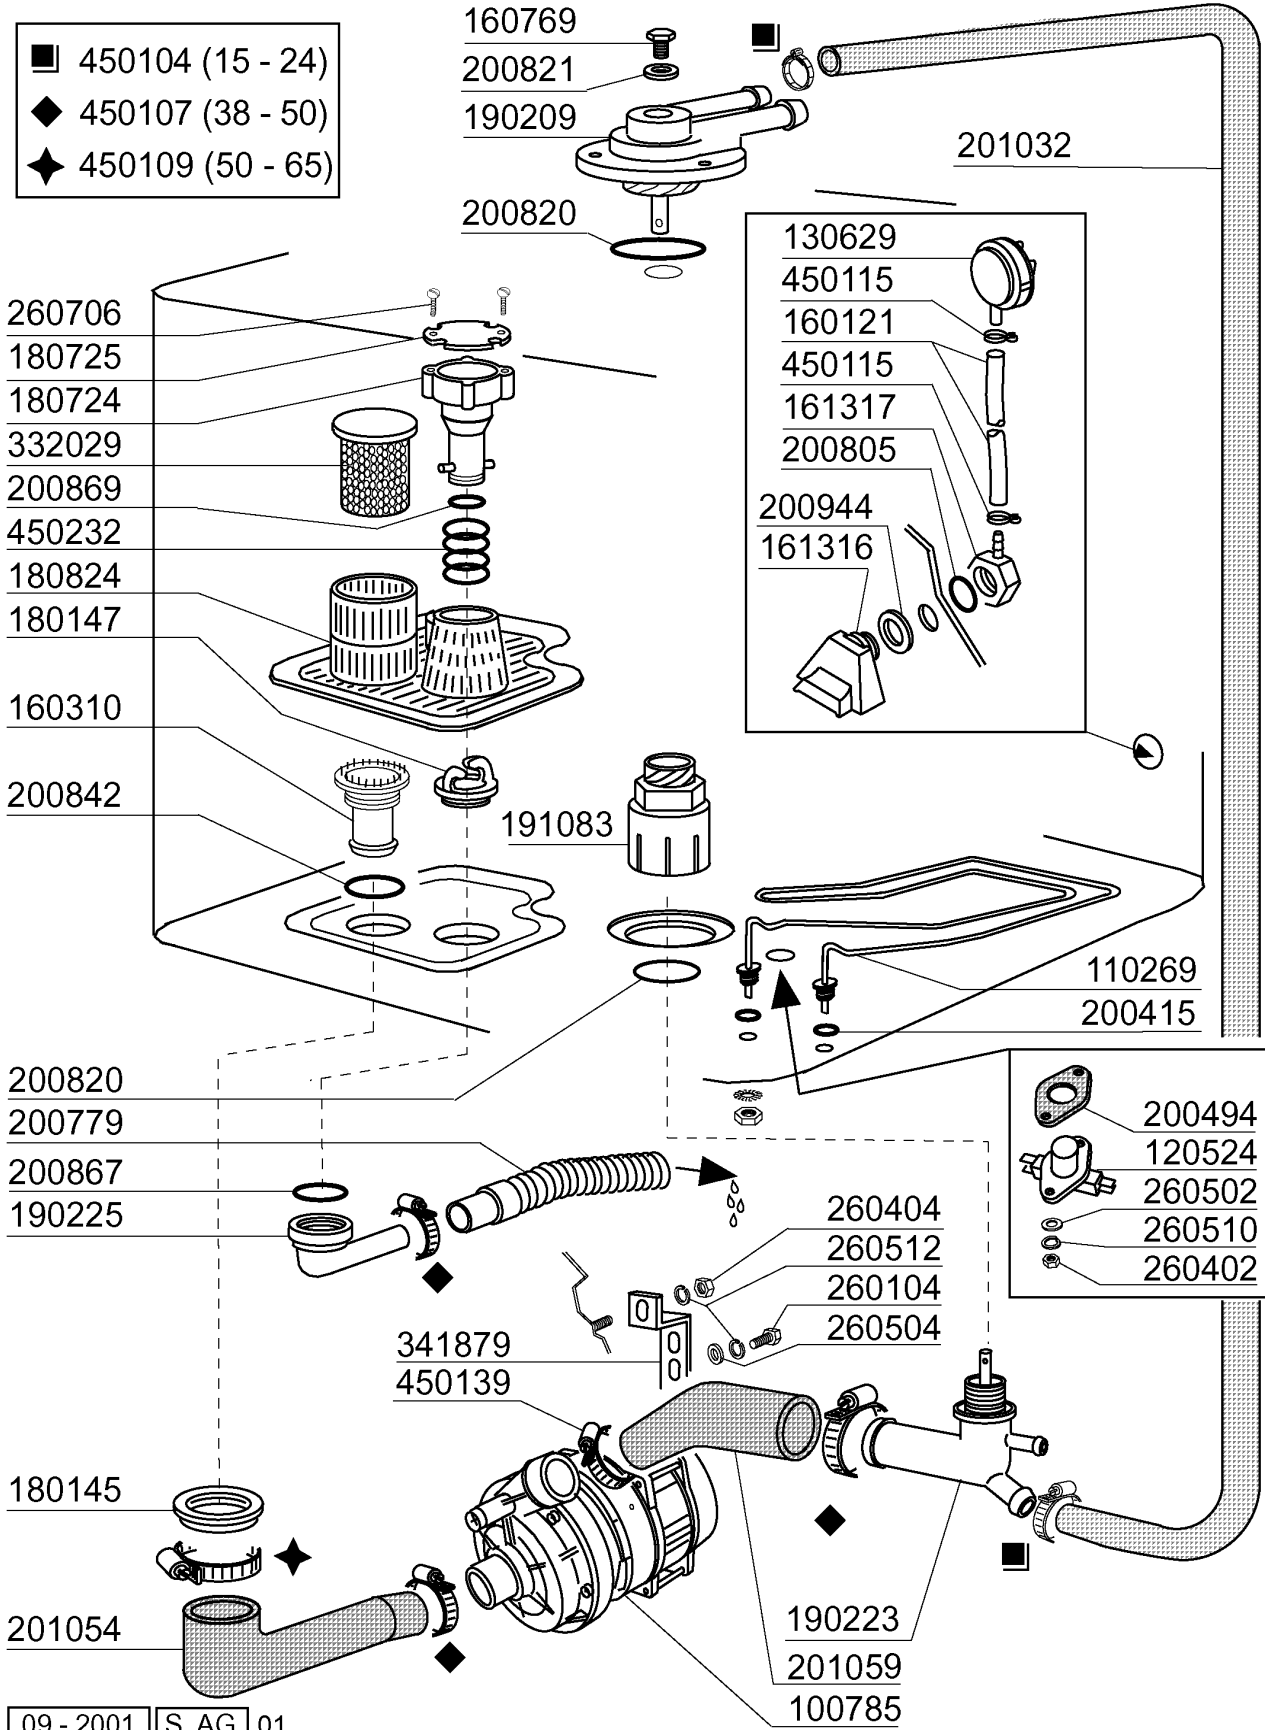

dalla matricola - a partir de la matr. - from serial no. - ab Seriennr. - despues la matr. 9401/09/01