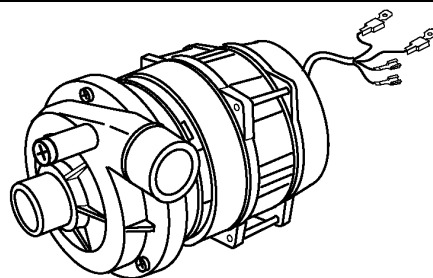

631208
(5 μ F)