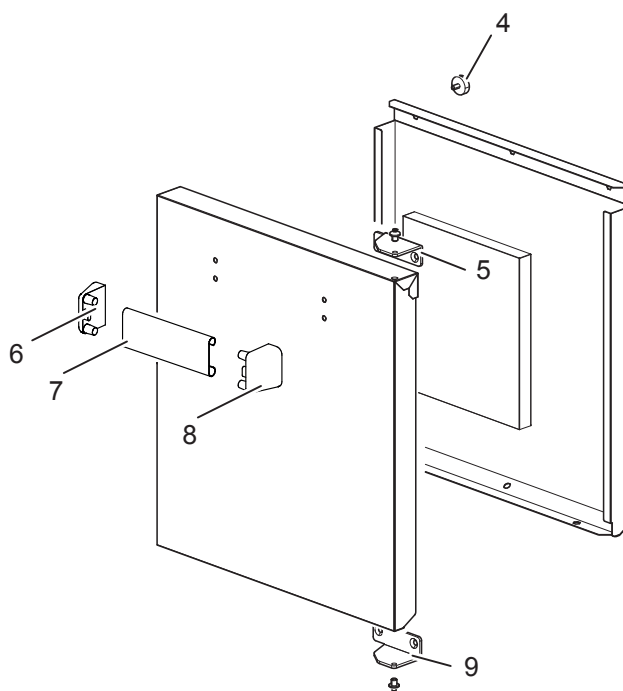

Nr.	Code	Title	Recommended
1.	182799	<i>GRILLE POUR CHEMINÉE</i>	N
2.	182797	<i>GRILLE POUR CHEMINÉE</i>	N
3.	RTCU800118	<i>PLAQUE ELECTR.E4 4KW240 1133454239</i>	N
4.	RTCU800115	<i>PLAQUE ELECTR.E49Q 3KW240 1133454236</i>	N
5.	160477	<i>ELECTRIC PLATE COVER</i>	N
6.	163603	<i>BOUCHON FIX.PLAQUE DOMINA</i>	N
7.	183476	<i>CONTROL PANEL</i>	N
8.	176318	<i>ELASTIC METAL CLIP -WASHER DIAM 4 MM</i>	S
9.	171439	<i>GAS VALVE KNOB HOUSING G4S11</i>	S
11.	171436	<i>COMMUTATOR KNOB</i>	S
12.	174328	<i>SWITCH RING</i>	S