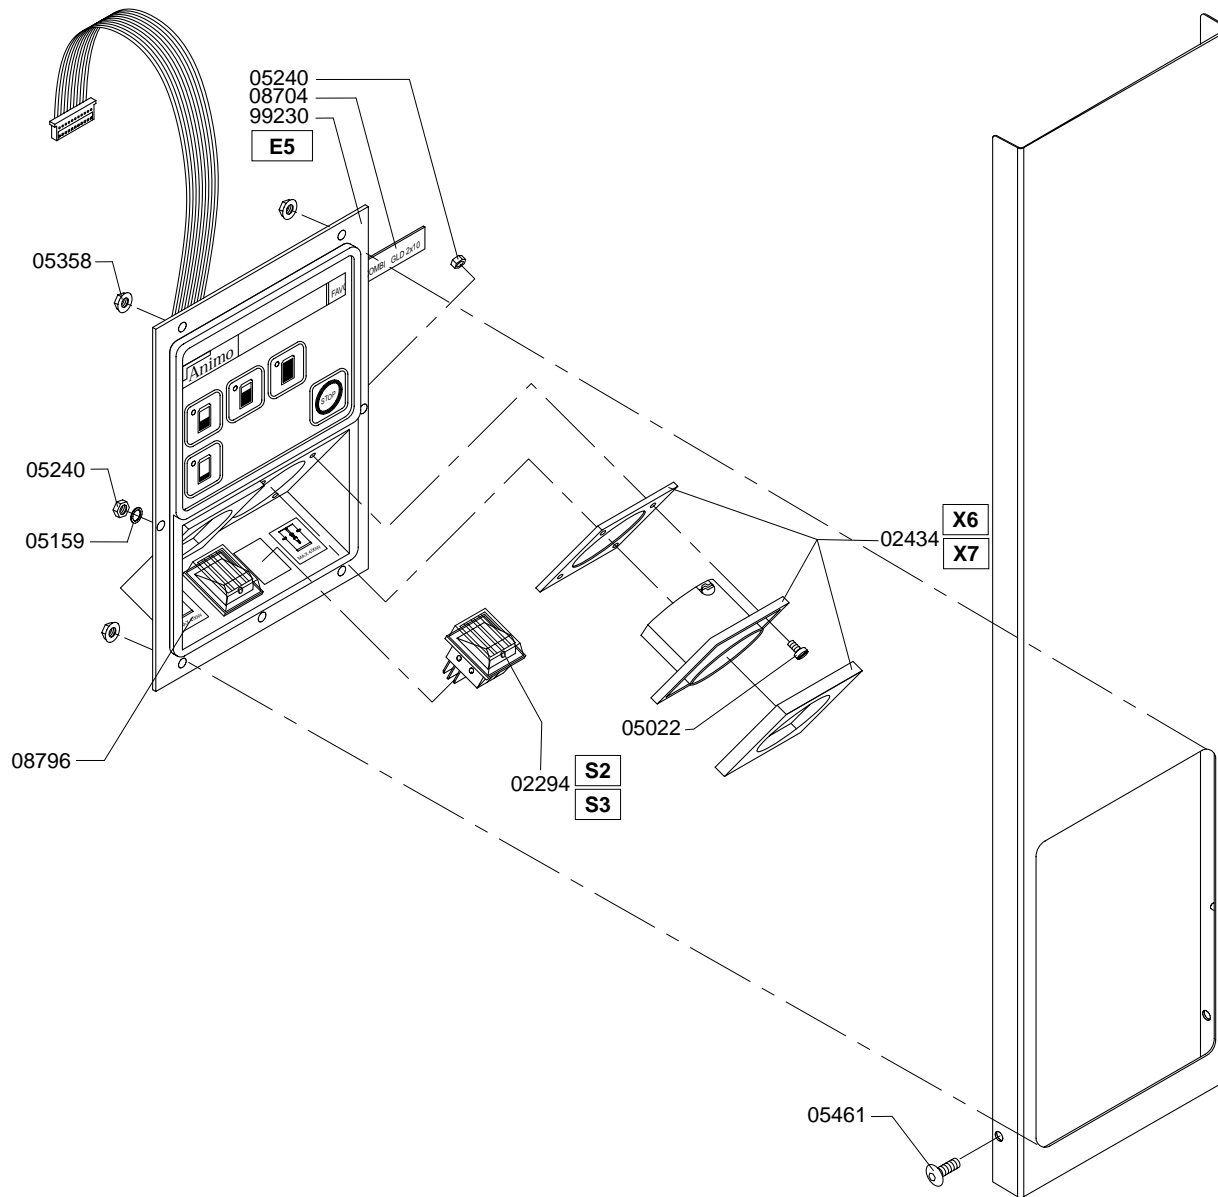

Type : FC GLD 2x10 - 3N~400V  
 Artikel : 10025

From mach.nr. : 1H07909  
 Date : 11/98

Page : 4-5  
 Rev. :

Drawer : A.V.  
 Date : 29-05-01

Rated voltage : 3N~ 400V 50Hz 13600W

**Spare Parts Info**

\*\*\*\*\* Animo \*\*\*\*\*  
**Assen - Holland**

Type : FC GLD 2x10 - 3N~400V  
 Artikel : 10025

From mach.nr. : 1H07909  
 Date : 11/98

Page : 5-5  
 Rev. :

Drawer : A.V.  
 Date : 29-05-01

Rated voltage : 3N~ 400V 50Hz 13600W

**Spare Parts Info**

\*\*\*\*\* Animo \*\*\*\*\*  
**Assen - Holland**

Type : Opzetfilter DE 10 CPL  
 Artikel : 95005

From mach.nr. : 2F12081  
 Date : 05/96

Page : 1  
 Rev. :

Drawer : A.V.  
 Date : 02-07-99

Rated voltage :

**Spare Part Info**

\*\*\*\*\* Animo \*\*\*\*\*  
**Assen - Holland**