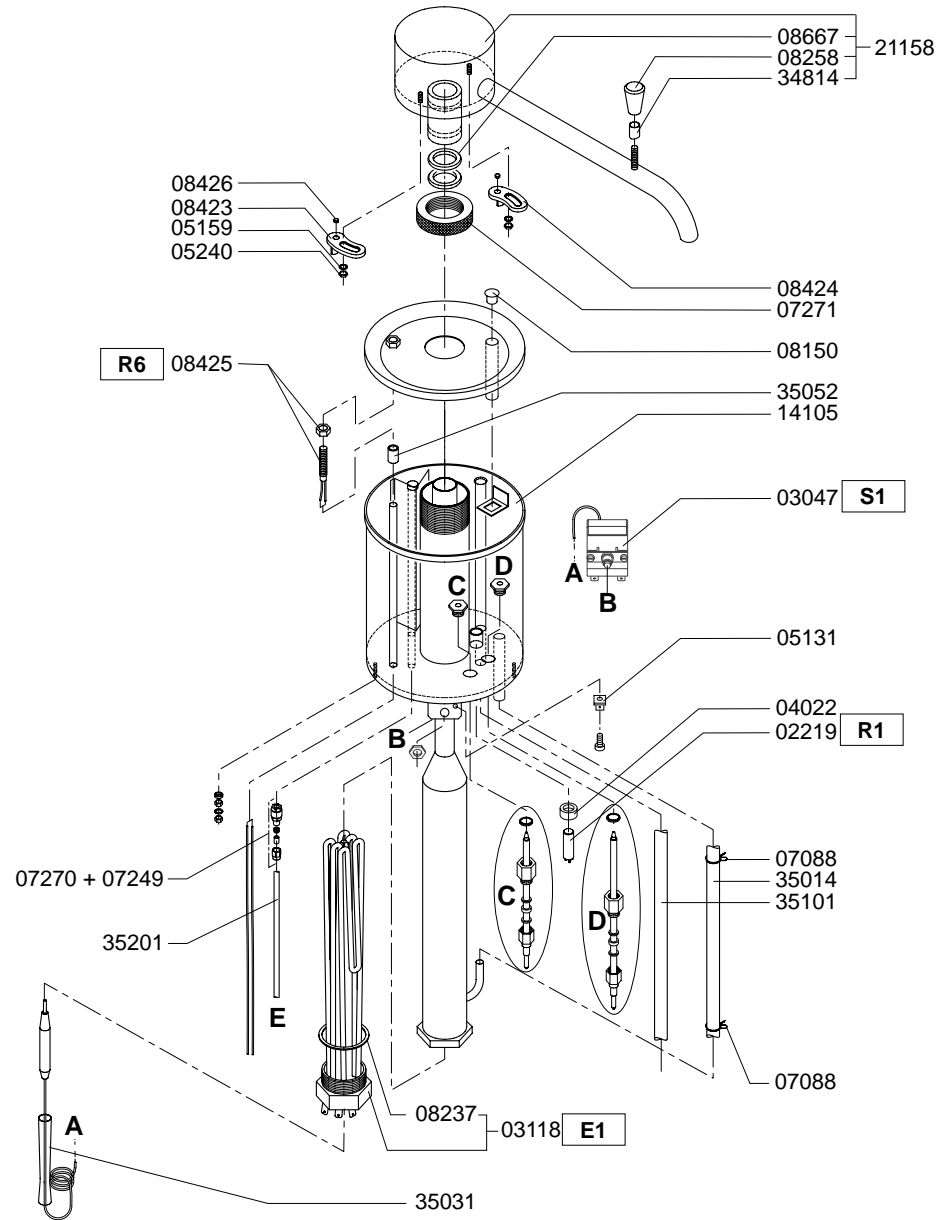

Type : FC GLD 2x10 - 3N~400V  
 Artikel : 10025

From mach.nr. : 1H07909  
 Date : 11/98

Page : 3-5  
 Rev. :

Drawer : A.V.  
 Date : 29-05-01

Rated voltage : 3N~ 400V 50Hz 13600W

**Spare Parts Info**

\*\*\*\*\* Animo \*\*\*\*\*  
**Assen - Holland**

Type : FC GLD 2x10 - 3N~400V  
 Artikel : 10025

From mach.nr. : 1H07909  
 Date : 11/98

Page : 4-5  
 Rev. :

Drawer : A.V.  
 Date : 29-05-01

Rated voltage : 3N~ 400V 50Hz 13600W

**Spare Parts Info**

\*\*\*\*\* Animo \*\*\*\*\*  
**Assen - Holland**

Type : FC GLD 2x10 - 3N~400V  
 Artikel : 10025

From mach.nr. : 1H07909  
 Date : 11/98

Page : 5-5  
 Rev. :

Drawer : A.V.  
 Date : 29-05-01

Rated voltage : 3N~ 400V 50Hz 13600W

**Spare Parts Info**

\*\*\*\*\* Animo \*\*\*\*\*  
**Assen - Holland**

Type : Opzetfilter DE 10 CPL  
 Artikel : 95005

From mach.nr. : 2F12081  
 Date : 05/96

Page : 1  
 Rev. :

Drawer : A.V.  
 Date : 02-07-99

Rated voltage :

**Spare Part Info**

\*\*\*\*\* Animo \*\*\*\*\*  
**Assen - Holland**