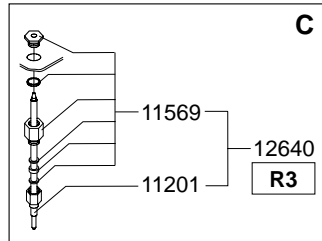

Type : FC GLD 2x10 - 3N~400V	From mach.nr. : 1H07909	Page : 1-5	Drawer : A.V.
Artikel : 10025	Date : 11/98	Rev. :	Date : 29-05-01
Rated voltage : 3N~ 400V 50Hz 13600W	<b>Spare Parts Info</b>	***** Animo ***** <b>Assen - Holland</b>	

Type : FC GLD 2x10 - 3N~400V  
 Artikel : 10025

From mach.nr. : 1H07909  
 Date : 11/98

Page : 2-5  
 Rev. :

Drawer : A.V.  
 Date : 29-05-01

Rated voltage : 3N~ 400V 50Hz 13600W

**Spare Parts Info**

\*\*\*\*\* Animo \*\*\*\*\*  
**Assen - Holland**

Type : FC GLD 2x10 - 3N~400V  
 Artikel : 10025

From mach.nr. : 1H07909  
 Date : 11/98

Page : 3-5  
 Rev. :

Drawer : A.V.  
 Date : 29-05-01

Rated voltage : 3N~ 400V 50Hz 13600W

**Spare Parts Info**

\*\*\*\*\* Animo \*\*\*\*\*  
**Assen - Holland**

Type : FC GLD 2x10 - 3N~400V  
 Artikel : 10025

From mach.nr. : 1H07909  
 Date : 11/98

Page : 4-5  
 Rev. :

Drawer : A.V.  
 Date : 29-05-01

Rated voltage : 3N~ 400V 50Hz 13600W

**Spare Parts Info**

\*\*\*\*\* Animo \*\*\*\*\*  
**Assen - Holland**