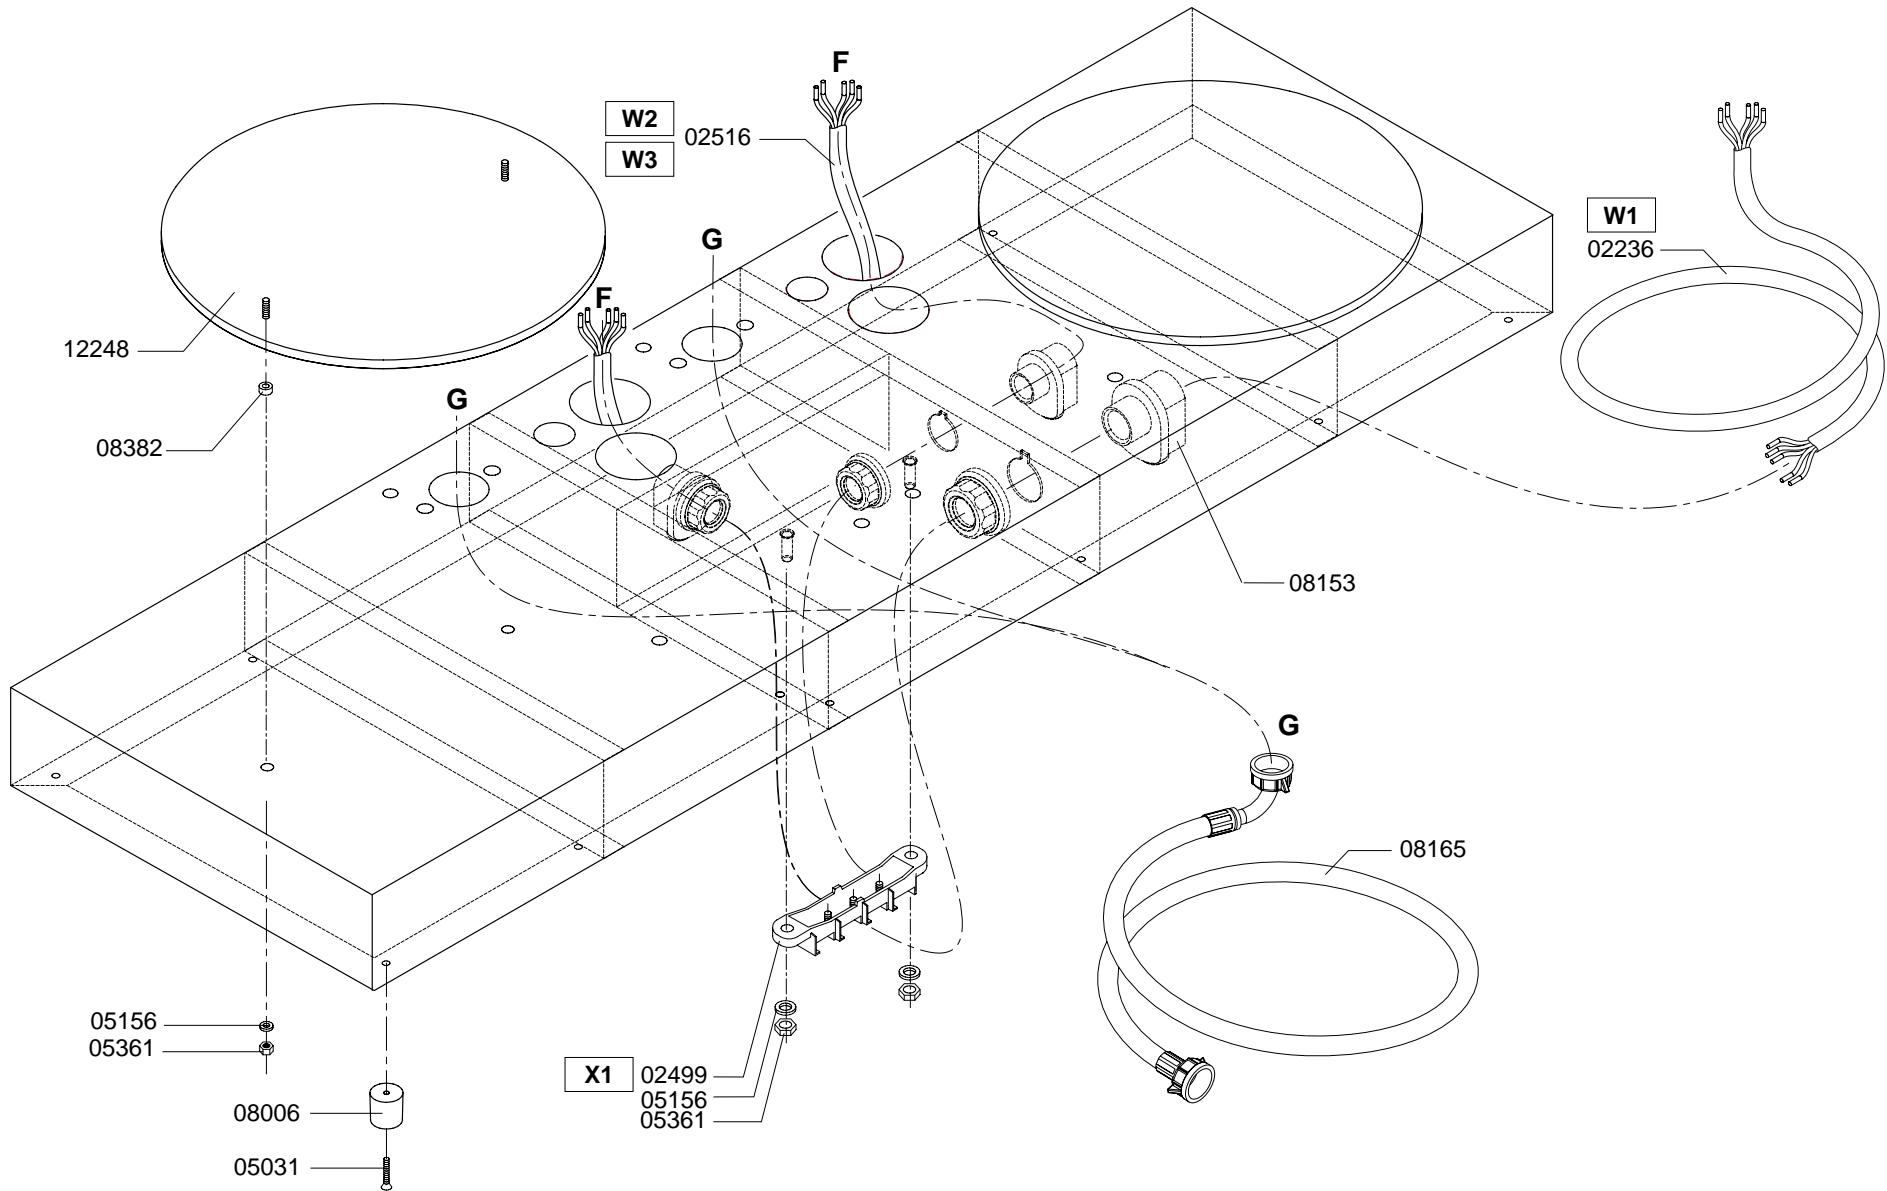

Type : FC GLD 2x10 - 3N~400V	From mach.nr. : 1H07909	Page : 1-5	Drawer : A.V.
Artikel : 10025	Date : 11/98	Rev. :	Date : 29-05-01
Rated voltage : 3N~ 400V 50Hz 13600W	<b>Spare Parts Info</b>	***** Animo ***** <b>Assen - Holland</b>	

Type : FC GLD 2x10 - 3N~400V  
 Artikel : 10025

From mach.nr. : 1H07909  
 Date : 11/98

Page : 2-5  
 Rev. :

Drawer : A.V.  
 Date : 29-05-01

Rated voltage : 3N~ 400V 50Hz 13600W

**Spare Parts Info**

\*\*\*\*\* Animo \*\*\*\*\*  
**Assen - Holland**

Type : FC GLD 2x10 - 3N~400V  
 Artikel : 10025

From mach.nr. : 1H07909  
 Date : 11/98

Page : 3-5  
 Rev. :

Drawer : A.V.  
 Date : 29-05-01

Rated voltage : 3N~ 400V 50Hz 13600W

**Spare Parts Info**

\*\*\*\*\* Animo \*\*\*\*\*  
**Assen - Holland**

Type : Opzetfilter DE 10 CPL  
 Artikel : 95005

From mach.nr. : 2F12081  
 Date : 05/96

Page : 1  
 Rev. :

Drawer : A.V.  
 Date : 02-07-99

Rated voltage :

**Spare Part Info**

\*\*\*\*\* Animo \*\*\*\*\*  
**Assen - Holland**