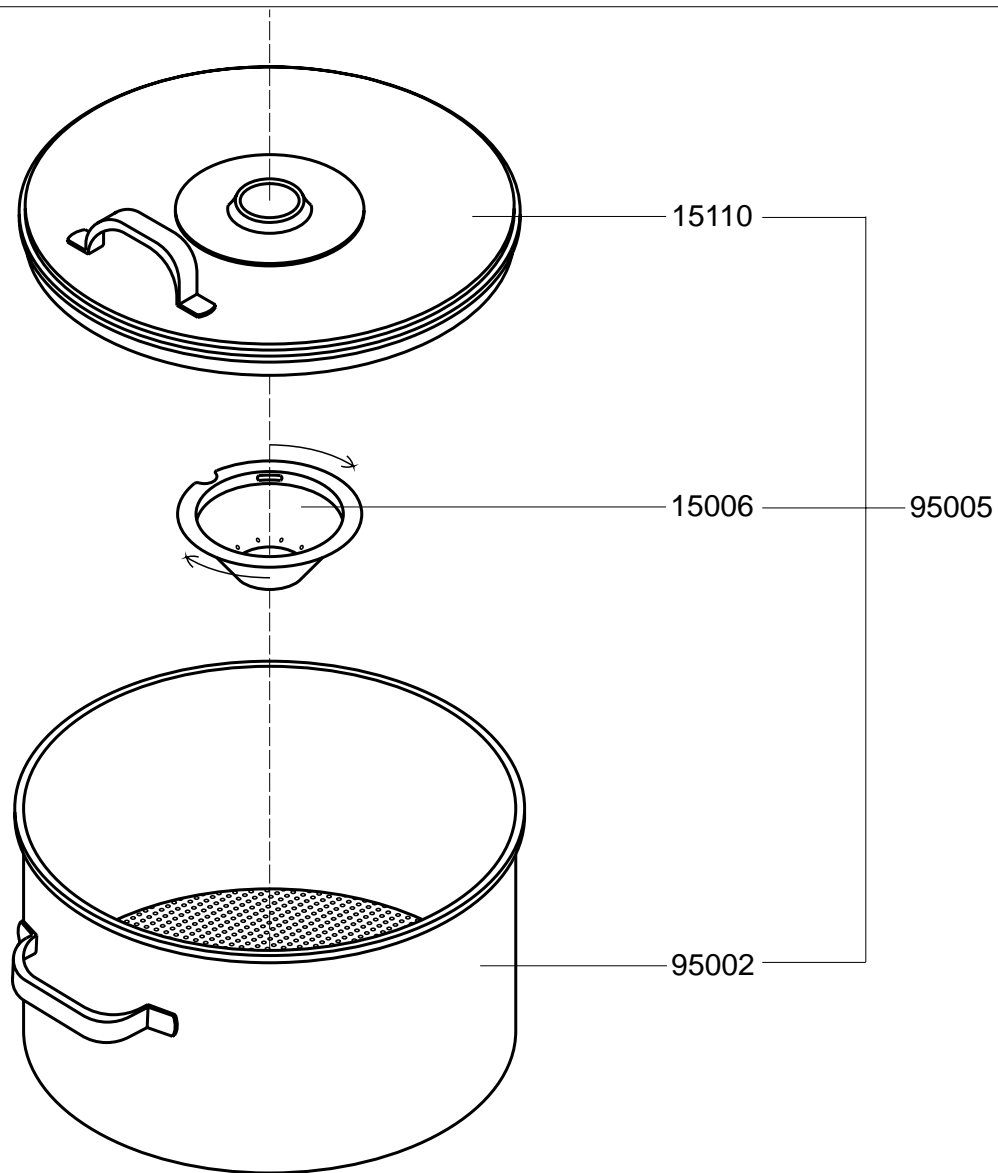

Type : FC GLD 2x10 - 3N~400V  
 Artikel : 10025

From mach.nr. : 1H07909  
 Date : 11/98

Page : 5-5  
 Rev. :

Drawer : A.V.  
 Date : 29-05-01

Rated voltage : 3N~ 400V 50Hz 13600W

**Spare Parts Info**

\*\*\*\*\* Animo \*\*\*\*\*  
**Assen - Holland**

Type : Opzetfilter DE 10 CPL  
 Artikel : 95005

From mach.nr. : 2F12081  
 Date : 05/96

Page : 1  
 Rev. :

Drawer : A.V.  
 Date : 02-07-99

Rated voltage :

**Spare Part Info**

\*\*\*\*\* Animo \*\*\*\*\*  
**Assen - Holland**