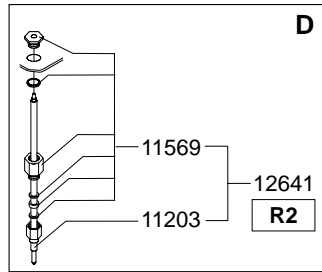

Type : FC GLD 2x10 - 3N~400V  
 Artikel : 10025

From mach.nr. : 1H07909  
 Date : 11/98

Page : 2-5  
 Rev. :

Drawer : A.V.  
 Date : 29-05-01

Rated voltage : 3N~ 400V 50Hz 13600W

**Spare Parts Info**

\*\*\*\*\* Animo \*\*\*\*\*  
**Assen - Holland**

Type : FC GLD 2x10 - 3N~400V  
 Artikel : 10025

From mach.nr. : 1H07909  
 Date : 11/98

Page : 3-5  
 Rev. :

Drawer : A.V.  
 Date : 29-05-01

Rated voltage : 3N~ 400V 50Hz 13600W

**Spare Parts Info**

\*\*\*\*\* Animo \*\*\*\*\*  
**Assen - Holland**

Type : FC GLD 2x10 - 3N~400V  
 Artikel : 10025

From mach.nr. : 1H07909  
 Date : 11/98

Page : 4-5  
 Rev. :

Drawer : A.V.  
 Date : 29-05-01

Rated voltage : 3N~ 400V 50Hz 13600W

**Spare Parts Info**

\*\*\*\*\* Animo \*\*\*\*\*  
**Assen - Holland**

Type : FC GLD 2x10 - 3N~400V  
 Artikel : 10025

From mach.nr. : 1H07909  
 Date : 11/98

Page : 5-5  
 Rev. :

Drawer : A.V.  
 Date : 29-05-01

Rated voltage : 3N~ 400V 50Hz 13600W

**Spare Parts Info**

\*\*\*\*\* Animo \*\*\*\*\*  
**Assen - Holland**