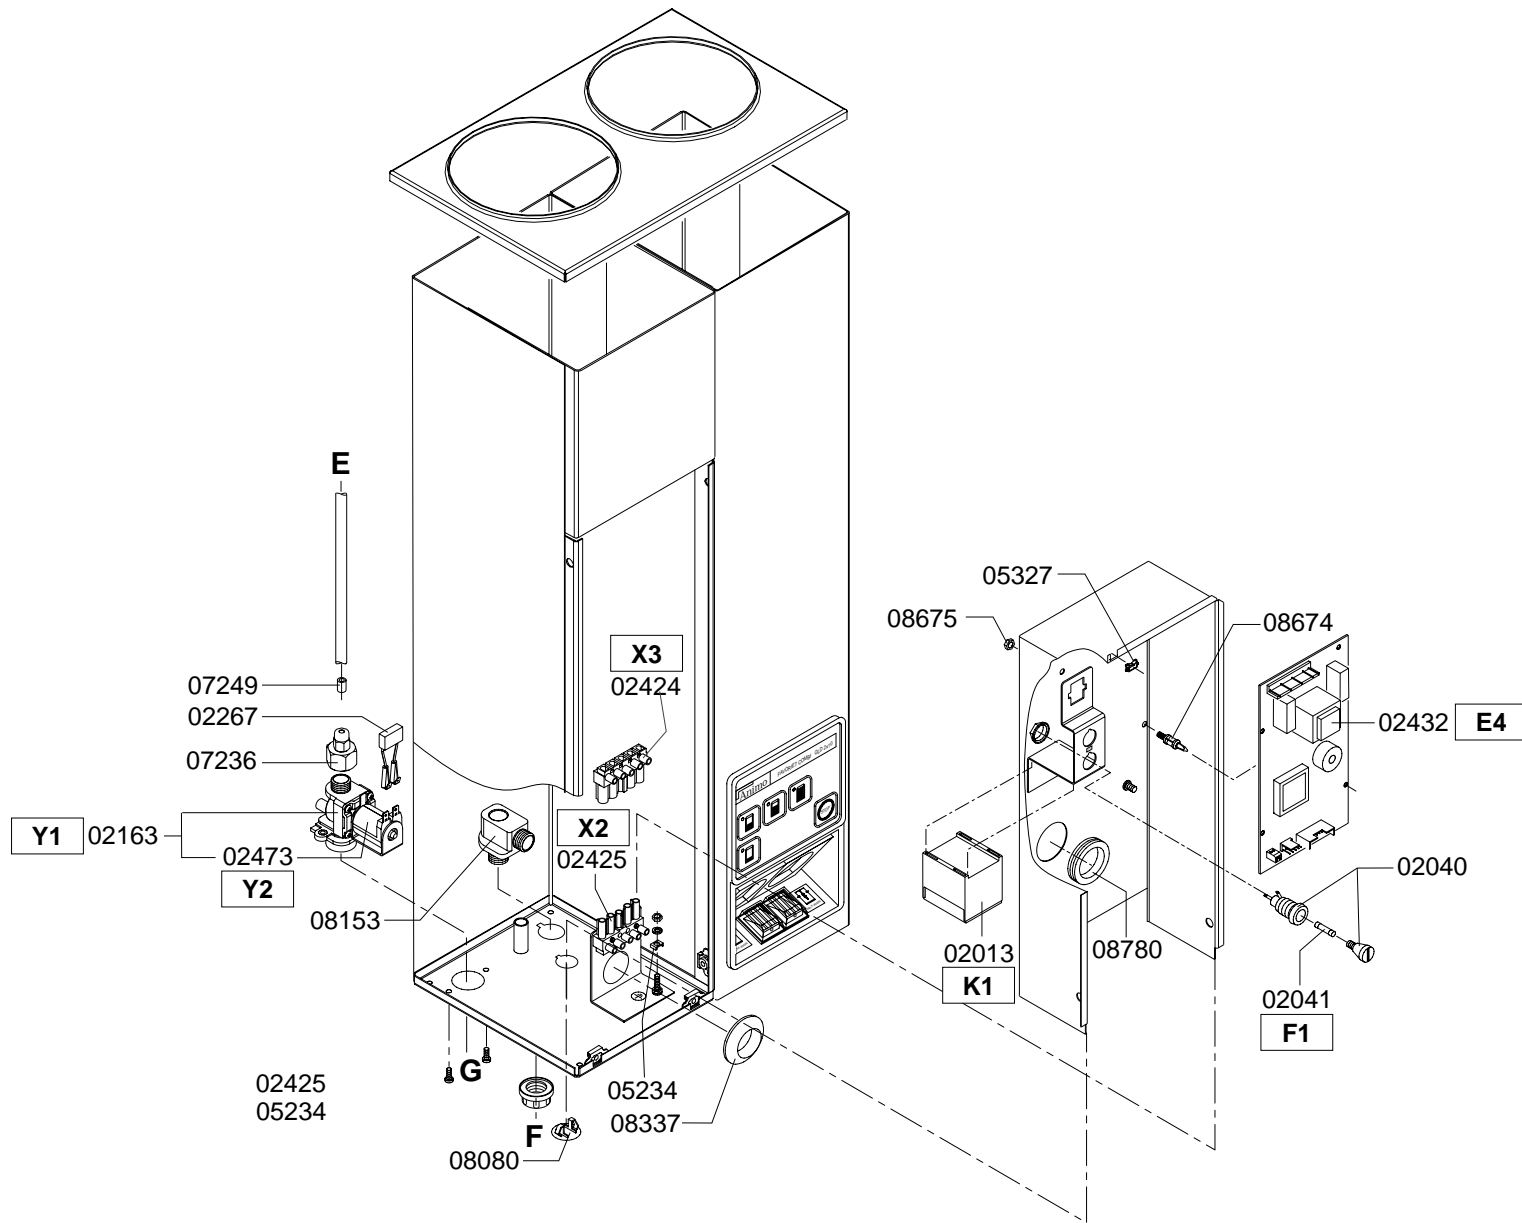

Type : FC GLD 2x10 - 3N~400V	From mach.nr. : 1H07909	Page : 1-5	Drawer : A.V.
Artikel : 10025	Date : 11/98	Rev. :	Date : 29-05-01
Rated voltage : 3N~ 400V 50Hz 13600W	<b>Spare Parts Info</b>	***** Animo ***** <b>Assen - Holland</b>	

Type : FC GLD 2x10 - 3N~400V  
 Artikel : 10025

From mach.nr. : 1H07909  
 Date : 11/98

Page : 2-5  
 Rev. :

Drawer : A.V.  
 Date : 29-05-01

Rated voltage : 3N~ 400V 50Hz 13600W

**Spare Parts Info**

\*\*\*\*\* Animo \*\*\*\*\*  
**Assen - Holland**

Type : FC GLD 2x10 - 3N~400V  
 Artikel : 10025

From mach.nr. : 1H07909  
 Date : 11/98

Page : 3-5  
 Rev. :

Drawer : A.V.  
 Date : 29-05-01

Rated voltage : 3N~ 400V 50Hz 13600W

**Spare Parts Info**

\*\*\*\*\* Animo \*\*\*\*\*  
**Assen - Holland**