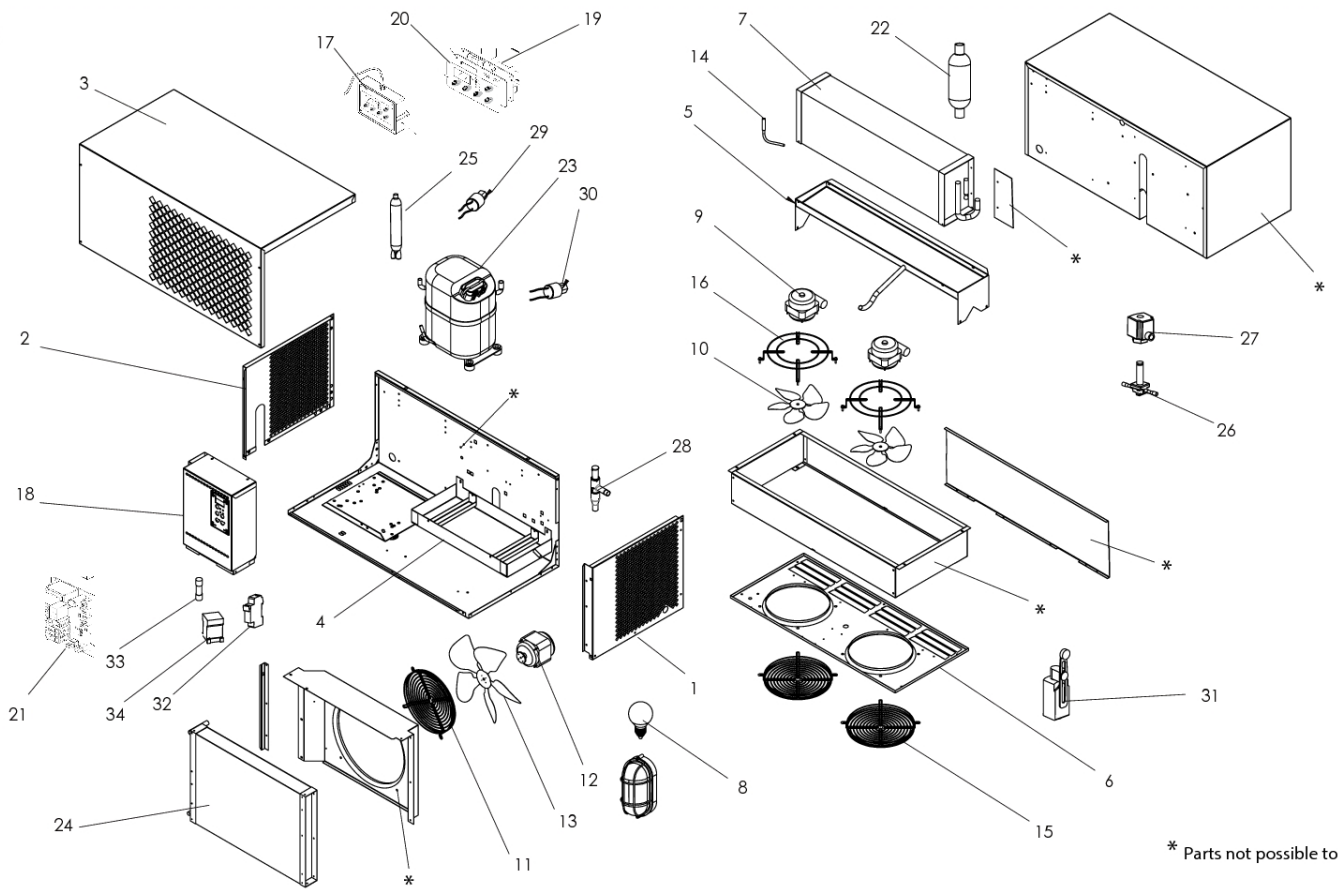

Kühlung Kühl-Deckenaggregat

Artikel-Nr.
665022 (SVN2100)

Explosionszeichnung / Ersatzteile

Bitte bei Ersatzteilbestellung immer Artikelnummer und
Seriennummer mit angeben!

SV2

* Parts not possible to replace

SVN2100A2202_B

Pos.	Code	Description	Qta	UM	Note
1	2225185K	CONDENSER RIGHT SIDE	1		
2	2225186K	CONDENSER LEFT SIDE	1		
3	2225184K	FRONTAL PANEL	1		
4	2009091	CONDENSATE TRAY	1		
5	2225081	EVAPORATOR DRAIN TRAY	1		
6	2225107K	EVAPORATOR CONVEYER	1		
7	3EVP152	EVAPORATOR	1		
8	3LMP047	LAMP	1		
9	3MVN023	FAN MOTOR	2		
10	3VNT046	EVAPORATOR FAN BLADE	2		
11	3GRI048	FAN GRILLE	1		
12	3MVN021	FAN MOTOR	1		
13	3VNT051	CONDENSER FAN BLADE	1		
14	3SNS085	TEMPERATURE PROBE	2		
15	3GRI028	FAN GRILLE	2		
16	2GRI029	FAN MOUNTING BRACKET	2		SPARE PART NOT AVAILABLE. REPLACED BY 3GRI029
17	3PRM1311	REMOTE PANEL	1		
18	3QECsBN0279	ELECTRIC PANEL	1		
19	3TST046	ELECTRONIC KEYBOARD	1		
20	3PNP066	CONTROL PANEL FOIL	1		
21	3SCH173	CONTROL PANEL	1		
22	3ACL048	LIQUID SEPARATOR	1		
23	3CMP558	COMPRESSOR	1		
24	3CND177	CONDENSER	1		
25	3FLT078	FILTER	1		
26	3VLS001	SOLENOID VALVE	1		
27	3CVS001	SOLENOID COIL	1		

SVN2100A2202_B

Pos.	Code	Description	Qta	UM	Note
29	3PRS033	LOW PRESSURE SWITCH	1		
30	3PRS025	HIGH PRESSURE SWITCH	1		
31	3MCT014	DOOR MICROSWITCH	1		
32	3BSF050	FUSE HOLDER	1		
33	3FSB167	FUSE	1		