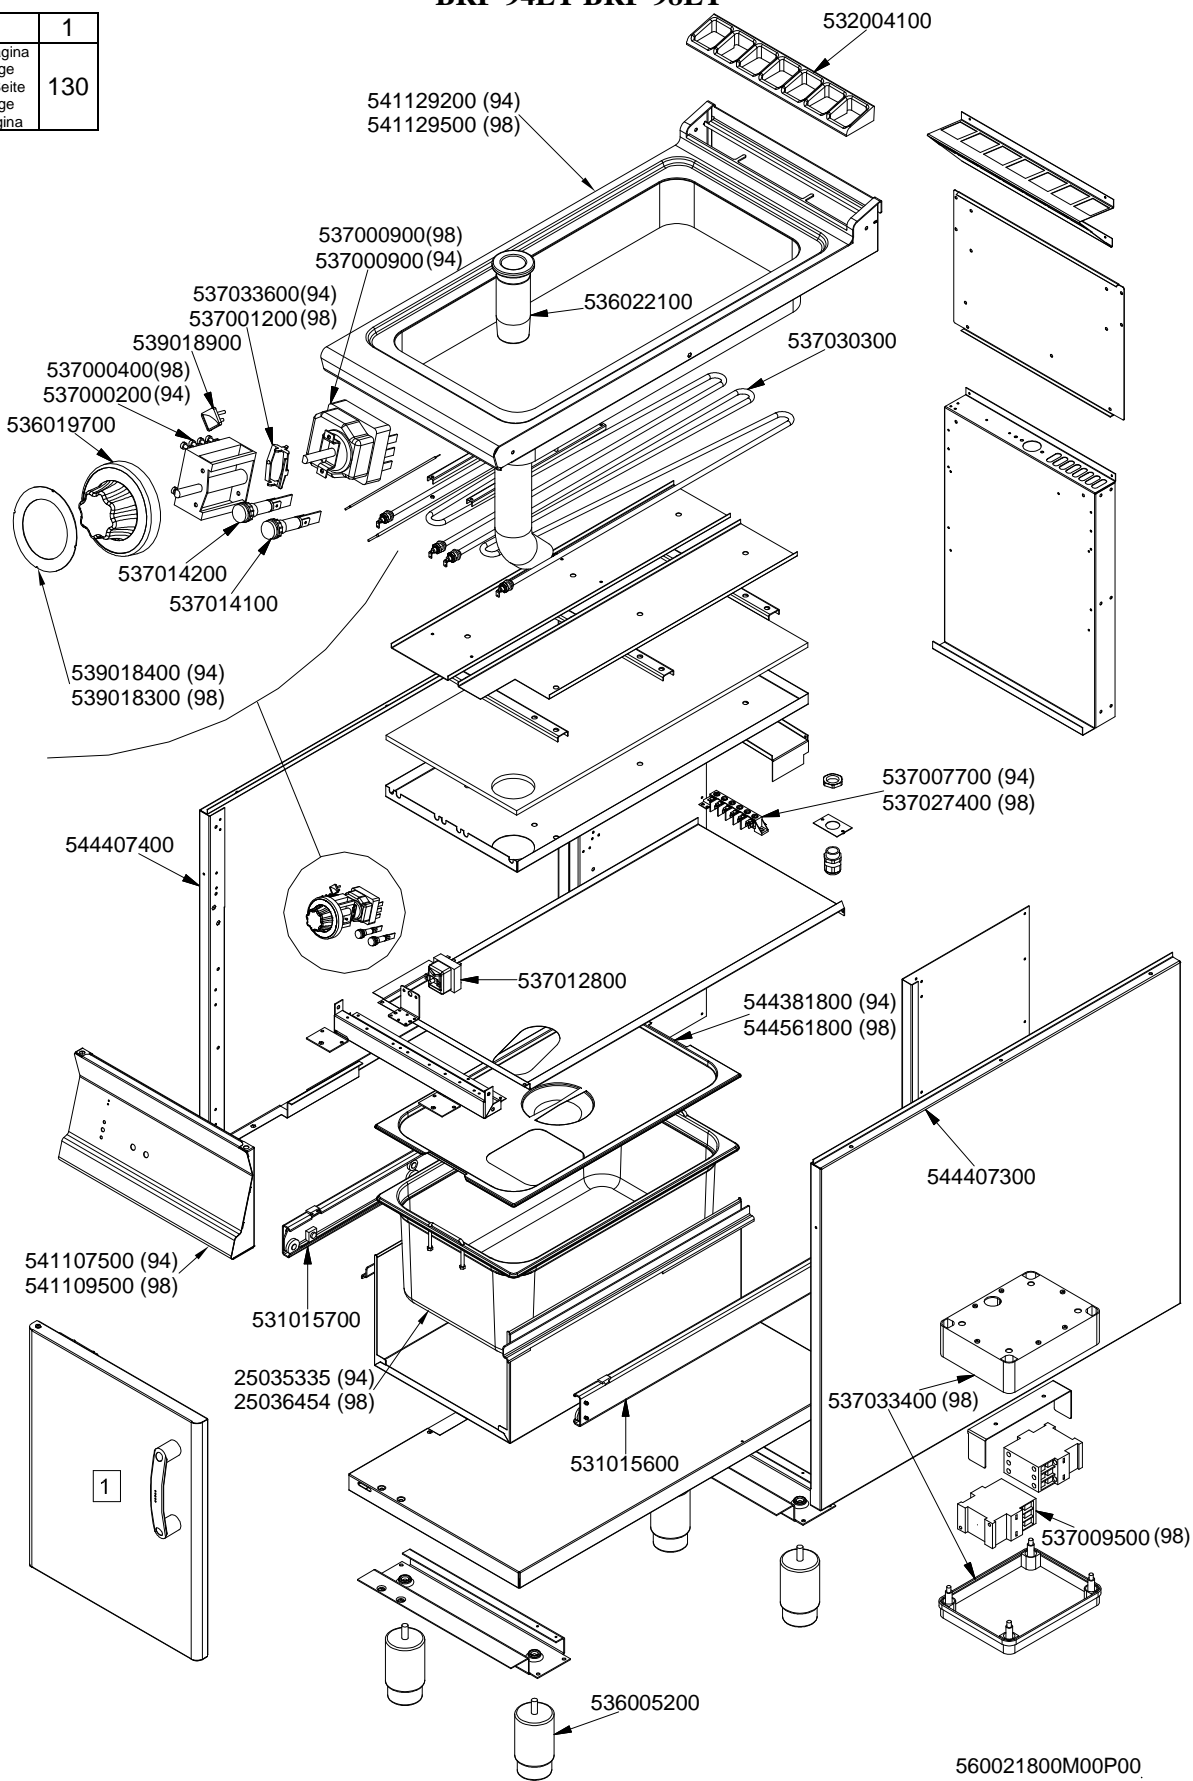

IPERLOTUS 90

ELETTRICO / ELECTRIC / ELEKTRO / ELECTRIQUE

BRF-94ET BRF-98ET

1	
Vedi Pagina See Page Siehe Seite Voir Page Ver Página	130

PORTE / DOORS / FLÜGELÜREN / PORTES N°≥0602

Page	Pos	Code	Description
001		532004100	FLUE GRID L=370 70LINE (RAF)
001		536022100	PLUG FOR BRF BASIN
001		544381800	GN1/1 LID BRF W/MANUAL DISCHARGE
001		531015600	RHD TELESCOPIC GUIDE RS50 L=570
001		531015700	LHD TELESCOPIC GUIDE RS50 L=570
001		537012800	SAFETY THERMOSTAT 420°C THREEPHASE
001		541129200	UPPER PLATE BRF-94E
001		541107500	CONTROL PANEL F13/18-74E
001		25035335	
001		537030300	HEATING EL. BRF 90 W2600 V230
001		537014200	GREEN WARNING LIGHT 250V
001		537014100	WHITE WARNING LIGHT 250V
001		539018400	ADHESIVE GRADUATED DISC FOR KNOB
001		537033400	EL.BOX 195X150+HOLE FOR BRF-78/98E
001		537009500	REMOTE CONTROL SWITCH 3RT102 35A 23
001		536005200	INOX LEG 2" 120-180 M10
001		544407300	RIGHT SIDE PANEL 90 LINE
001		544407400	LEFT SIDE PANEL 70 LINE
001		537007700	TERMINAL BLOCK THREEPHASE 40A
001		536019700	BLACK KNOB §70 PIN §6*5
001		537000200	COMMUTATOR 1 POS. 3PHASE S.49 16A
001		539018900	INDEX FOR KNOB
001		537033600	FIXING BRACKET FOR THERMOSTAT/COMM.
002		544389300	
002		531007600	DOOR HINGE
002		544182501	LEFT DOOR 73
002		533035200	
002		533094200	S/S HANDLE FOR 70/90 SERIES
002		536000200	D.12 H.4 BUMPER
002		544182401	RIGHT DOOR 73
002		544389200	
002		544182001	RIGHT DOOR 74
002		544389400	
002		544182101	LEFT DOOR 74
002		544389500	INNER-DOOR OF LHD 74
002		544497100	
002		544497000	
002		544185101	RIGHT DOOR 74 CF
002		544185400	LOWER DOOR HINGE FOR COMPARTME CF70
002		533107100	
002		544185500	UPPER DOOR HINGE FOR COMPARTME CF70
002		531000900	MAGNET §22 KG.3 WITH DISK
002		544185201	