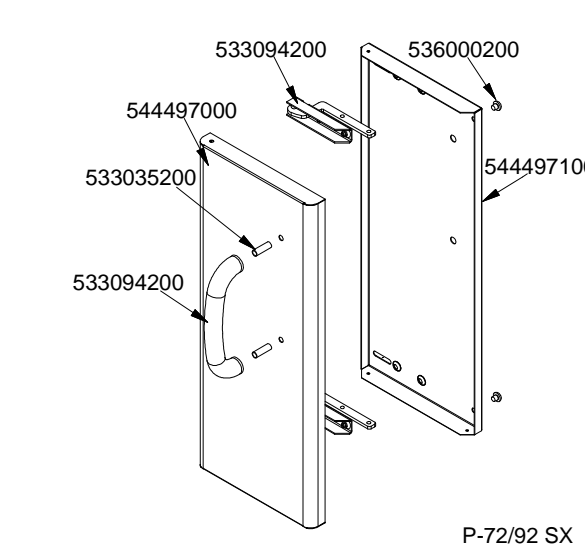

IPERLOTUS 90

ELETTRICO / ELECTRIC / ELEKTRO / ELECTRIQUE

BRF-94ET BRF-98ET

1	
Vedi Pagina See Page Siehe Seite Voir Page Ver Página	130

PORTE / DOORS / FLÜGELÜREN / PORTES N°≥0602

Page	Pos	Code	Description
001		532004100	FLUE GRID L=370 70LINE (RAF)
001		536022100	PLUG FOR BRF BASIN
001		544381800	GN1/1 LID BRF W/MANUAL DISCHARGE
001		531015600	RHD TELESCOPIC GUIDE RS50 L=570
001		531015700	LHD TELESCOPIC GUIDE RS50 L=570
001		537012800	SAFETY THERMOSTAT 420°C THREEPHASE
001		541129200	UPPER PLATE BRF-94E
001		541107500	CONTROL PANEL F13/18-74E
001		25035335	
001		537030300	HEATING EL. BRF 90 W2600 V230
001		537014200	GREEN WARNING LIGHT 250V
001		537014100	WHITE WARNING LIGHT 250V
001		539018400	ADHESIVE GRADUATED DISC FOR KNOB
001		537033400	EL.BOX 195X150+HOLE FOR BRF-78/98E
001		537009500	REMOTE CONTROL SWITCH 3RT102 35A 23
001		536005200	INOX LEG 2" 120-180 M10
001		544407300	RIGHT SIDE PANEL 90 LINE
001		544407400	LEFT SIDE PANEL 70 LINE
001		537007700	TERMINAL BLOCK THREEPHASE 40A
001		536019700	BLACK KNOB §70 PIN §6*5
001		537000200	COMMUTATOR 1 POS. 3PHASE S.49 16A
001		539018900	INDEX FOR KNOB
001		537033600	FIXING BRACKET FOR THERMOSTAT/COMM.
002		544389300	
002		531007600	DOOR HINGE
002		544182501	LEFT DOOR 73
002		533035200	
002		533094200	S/S HANDLE FOR 70/90 SERIES
002		536000200	D.12 H.4 BUMPER
002		544182401	RIGHT DOOR 73
002		544389200	
002		544182001	RIGHT DOOR 74
002		544389400	
002		544182101	LEFT DOOR 74
002		544389500	INNER-DOOR OF LHD 74
002		544497100	
002		544497000	
002		544185101	RIGHT DOOR 74 CF
002		544185400	LOWER DOOR HINGE FOR COMPARTME CF70
002		533107100	
002		544185500	UPPER DOOR HINGE FOR COMPARTME CF70
002		531000900	MAGNET §22 KG.3 WITH DISK
002		544185201	