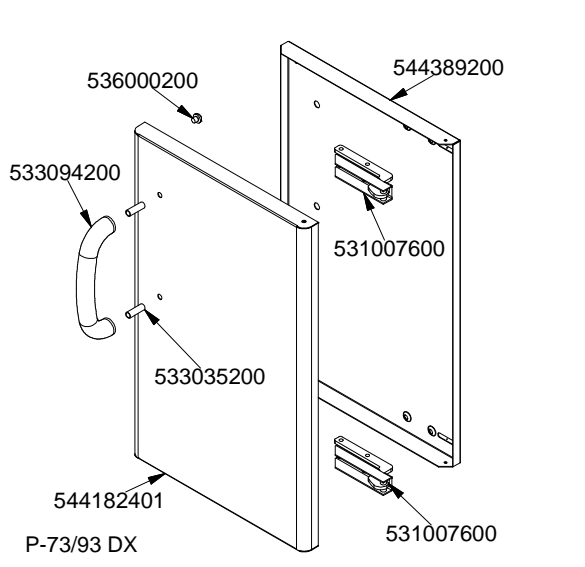

IPERLOTUS 90

ELETTRICO / ELECTRIC / ELEKTRO / ELECTRIQUE

BRF-94ET BRF-98ET

1	
Vedi Pagina See Page Siehe Seite Voir Page Ver Página	130

PORTE / DOORS / FLÜGELÜREN / PORTES N°≥0602

Page	Pos	Code	Description
001		532004100	FLUE GRID L=370 70LINE (RAF)
001		536022100	PLUG FOR BRF BASIN
001		544381800	GN1/1 LID BRF W/MANUAL DISCHARGE
001		531015600	RHD TELESCOPIC GUIDE RS50 L=570
001		531015700	LHD TELESCOPIC GUIDE RS50 L=570
001		537012800	SAFETY THERMOSTAT 420°C THREEPHASE
001		541129200	UPPER PLATE BRF-94E
001		541107500	CONTROL PANEL F13/18-74E
001		25035335	
001		537030300	HEATING EL. BRF 90 W2600 V230
001		537014200	GREEN WARNING LIGHT 250V
001		537014100	WHITE WARNING LIGHT 250V
001		539018400	ADHESIVE GRADUATED DISC FOR KNOB
001		537033400	EL.BOX 195X150+HOLE FOR BRF-78/98E
001		537009500	REMOTE CONTROL SWITCH 3RT102 35A 23
001		536005200	INOX LEG 2" 120-180 M10
001		544407300	RIGHT SIDE PANEL 90 LINE
001		544407400	LEFT SIDE PANEL 70 LINE
001		537007700	TERMINAL BLOCK THREEPHASE 40A
001		536019700	BLACK KNOB §70 PIN §6*5
001		537000200	COMMUTATOR 1 POS. 3PHASE S.49 16A
001		539018900	INDEX FOR KNOB
001		537033600	FIXING BRACKET FOR THERMOSTAT/COMM.
002		544389300	
002		531007600	DOOR HINGE
002		544182501	LEFT DOOR 73
002		533035200	
002		533094200	S/S HANDLE FOR 70/90 SERIES
002		536000200	D.12 H.4 BUMPER
002		544182401	RIGHT DOOR 73
002		544389200	
002		544182001	RIGHT DOOR 74
002		544389400	
002		544182101	LEFT DOOR 74
002		544389500	INNER-DOOR OF LHD 74
002		544497100	
002		544497000	
002		544185101	RIGHT DOOR 74 CF
002		544185400	LOWER DOOR HINGE FOR COMPARTME CF70
002		533107100	
002		544185500	UPPER DOOR HINGE FOR COMPARTME CF70
002		531000900	MAGNET §22 KG.3 WITH DISK
002		544185201	