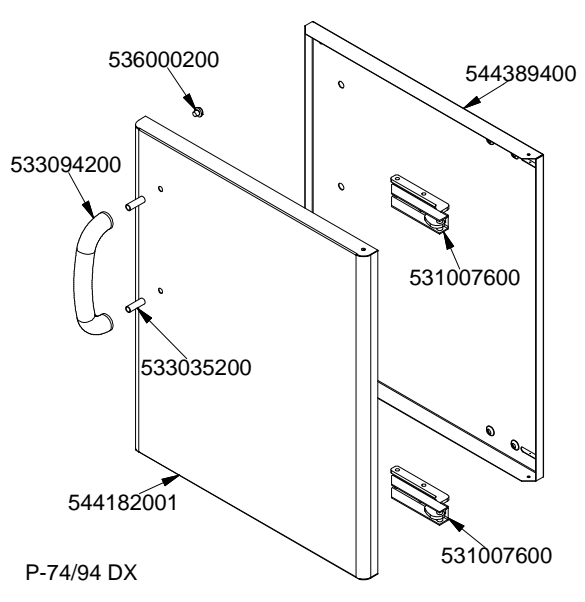

IPERLOTUS 90

ELETTRICO / ELECTRIC / ELEKTRO / ELECTRIQUE

BRF-94ET BRF-98ET

1	
Vedi Pagina See Page Siehe Seite Voir Page Ver Página	130

PORTE / DOORS / FLÜGELÜREN / PORTES N°≥0602

Page	Pos	Code	Description
001		532004100	FLUE GRID L=370 70LINE (RAF)
001		536022100	PLUG FOR BRF BASIN
001		544381800	GN1/1 LID BRF W/MANUAL DISCHARGE
001		531015600	RHD TELESCOPIC GUIDE RS50 L=570
001		531015700	LHD TELESCOPIC GUIDE RS50 L=570
001		537012800	SAFETY THERMOSTAT 420°C THREEPHASE
001		541129200	UPPER PLATE BRF-94E
001		541107500	CONTROL PANEL F13/18-74E
001		25035335	
001		537030300	HEATING EL. BRF 90 W2600 V230
001		537014200	GREEN WARNING LIGHT 250V
001		537014100	WHITE WARNING LIGHT 250V
001		539018400	ADHESIVE GRADUATED DISC FOR KNOB
001		537033400	EL.BOX 195X150+HOLE FOR BRF-78/98E
001		537009500	REMOTE CONTROL SWITCH 3RT102 35A 23
001		536005200	INOX LEG 2" 120-180 M10
001		544407300	RIGHT SIDE PANEL 90 LINE
001		544407400	LEFT SIDE PANEL 70 LINE
001		537007700	TERMINAL BLOCK THREEPHASE 40A
001		536019700	BLACK KNOB §70 PIN §6*5
001		537000200	COMMUTATOR 1 POS. 3PHASE S.49 16A
001		539018900	INDEX FOR KNOB
001		537033600	FIXING BRACKET FOR THERMOSTAT/COMM.
002		544389300	
002		531007600	DOOR HINGE
002		544182501	LEFT DOOR 73
002		533035200	
002		533094200	S/S HANDLE FOR 70/90 SERIES
002		536000200	D.12 H.4 BUMPER
002		544182401	RIGHT DOOR 73
002		544389200	
002		544182001	RIGHT DOOR 74
002		544389400	
002		544182101	LEFT DOOR 74
002		544389500	INNER-DOOR OF LHD 74
002		544497100	
002		544497000	
002		544185101	RIGHT DOOR 74 CF
002		544185400	LOWER DOOR HINGE FOR COMPARTME CF70
002		533107100	
002		544185500	UPPER DOOR HINGE FOR COMPARTME CF70
002		531000900	MAGNET §22 KG.3 WITH DISK
002		544185201	