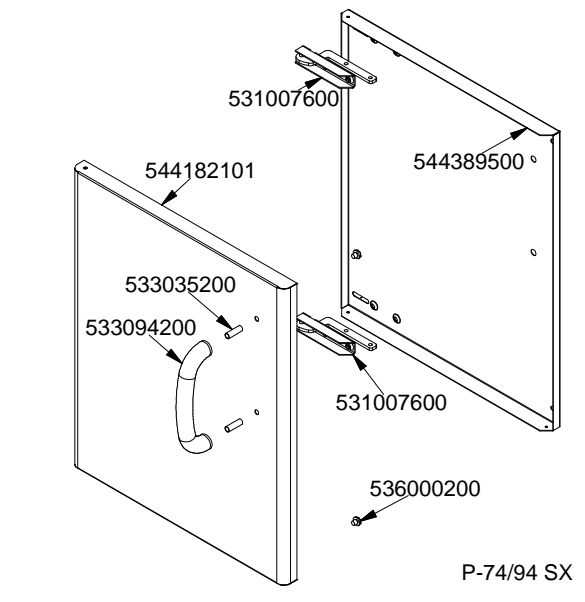

IPERLOTUS 90

ELETTRICO / ELECTRIC / ELEKTRO / ELECTRIQUE

BRF-94ET BRF-98ET

1	
Vedi Pagina See Page Siehe Seite Voir Page Ver Página	130

PORTE / DOORS / FLÜGELÜREN / PORTES N°≥0602

Page	Pos	Code	Description
001		532004100	FLUE GRID L=370 70LINE (RAF)
001		536022100	PLUG FOR BRF BASIN
001		544381800	GN1/1 LID BRF W/MANUAL DISCHARGE
001		531015600	RHD TELESCOPIC GUIDE RS50 L=570
001		531015700	LHD TELESCOPIC GUIDE RS50 L=570
001		537012800	SAFETY THERMOSTAT 420°C THREEPHASE
001		541129200	UPPER PLATE BRF-94E
001		541107500	CONTROL PANEL F13/18-74E
001		25035335	
001		537030300	HEATING EL. BRF 90 W2600 V230
001		537014200	GREEN WARNING LIGHT 250V
001		537014100	WHITE WARNING LIGHT 250V
001		539018400	ADHESIVE GRADUATED DISC FOR KNOB
001		537033400	EL.BOX 195X150+HOLE FOR BRF-78/98E
001		537009500	REMOTE CONTROL SWITCH 3RT102 35A 23
001		536005200	INOX LEG 2" 120-180 M10
001		544407300	RIGHT SIDE PANEL 90 LINE
001		544407400	LEFT SIDE PANEL 70 LINE
001		537007700	TERMINAL BLOCK THREEPHASE 40A
001		536019700	BLACK KNOB §70 PIN §6*5
001		537000200	COMMUTATOR 1 POS. 3PHASE S.49 16A
001		539018900	INDEX FOR KNOB
001		537033600	FIXING BRACKET FOR THERMOSTAT/COMM.
002		544389300	
002		531007600	DOOR HINGE
002		544182501	LEFT DOOR 73
002		533035200	
002		533094200	S/S HANDLE FOR 70/90 SERIES
002		536000200	D.12 H.4 BUMPER
002		544182401	RIGHT DOOR 73
002		544389200	
002		544182001	RIGHT DOOR 74
002		544389400	
002		544182101	LEFT DOOR 74
002		544389500	INNER-DOOR OF LHD 74
002		544497100	
002		544497000	
002		544185101	RIGHT DOOR 74 CF
002		544185400	LOWER DOOR HINGE FOR COMPARTME CF70
002		533107100	
002		544185500	UPPER DOOR HINGE FOR COMPARTME CF70
002		531000900	MAGNET §22 KG.3 WITH DISK
002		544185201	