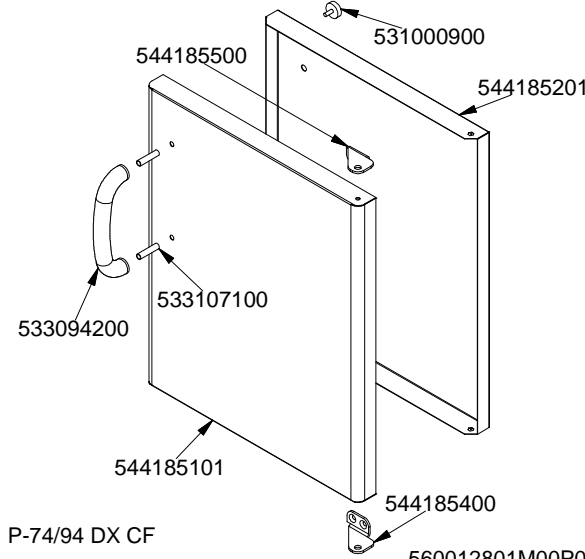

IPERLOTUS 90

ELETTRICO / ELECTRIC / ELEKTRO / ELECTRIQUE

BRF-94ET BRF-98ET

1	
Vedi Pagina See Page Siehe Seite Voir Page Ver Página	130

PORTE / DOORS / FLÜGELÜREN / PORTES N°≥0602

Page	Pos	Code	Description
001		532004100	FLUE GRID L=370 70LINE (RAF)
001		536022100	PLUG FOR BRF BASIN
001		544381800	GN1/1 LID BRF W/MANUAL DISCHARGE
001		531015600	RHD TELESCOPIC GUIDE RS50 L=570
001		531015700	LHD TELESCOPIC GUIDE RS50 L=570
001		537012800	SAFETY THERMOSTAT 420°C THREEPHASE
001		541129200	UPPER PLATE BRF-94E
001		541107500	CONTROL PANEL F13/18-74E
001		25035335	
001		537030300	HEATING EL. BRF 90 W2600 V230
001		537014200	GREEN WARNING LIGHT 250V
001		537014100	WHITE WARNING LIGHT 250V
001		539018400	ADHESIVE GRADUATED DISC FOR KNOB
001		537033400	EL.BOX 195X150+HOLE FOR BRF-78/98E
001		537009500	REMOTE CONTROL SWITCH 3RT102 35A 23
001		536005200	INOX LEG 2" 120-180 M10
001		544407300	RIGHT SIDE PANEL 90 LINE
001		544407400	LEFT SIDE PANEL 70 LINE
001		537007700	TERMINAL BLOCK THREEPHASE 40A
001		536019700	BLACK KNOB §70 PIN §6*5
001		537000200	COMMUTATOR 1 POS. 3PHASE S.49 16A
001		539018900	INDEX FOR KNOB
001		537033600	FIXING BRACKET FOR THERMOSTAT/COMM.
002		544389300	
002		531007600	DOOR HINGE
002		544182501	LEFT DOOR 73
002		533035200	
002		533094200	S/S HANDLE FOR 70/90 SERIES
002		536000200	D.12 H.4 BUMPER
002		544182401	RIGHT DOOR 73
002		544389200	
002		544182001	RIGHT DOOR 74
002		544389400	
002		544182101	LEFT DOOR 74
002		544389500	INNER-DOOR OF LHD 74
002		544497100	
002		544497000	
002		544185101	RIGHT DOOR 74 CF
002		544185400	LOWER DOOR HINGE FOR COMPARTME CF70
002		533107100	
002		544185500	UPPER DOOR HINGE FOR COMPARTME CF70
002		531000900	MAGNET §22 KG.3 WITH DISK
002		544185201	