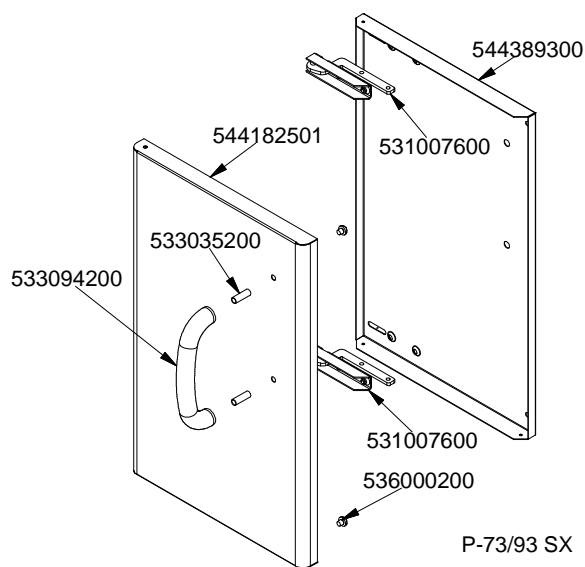

IPERLOTUS 90

ELETTRICO / ELECTRIC / ELEKTRO / ELECTRIQUE

BRF-94ET BRF-98ET

1	
Vedi Pagina See Page Siehe Seite Voir Page Ver Página	130

PORTE / DOORS / FLÜGELÜREN / PORTES N°≥0602

Page	Pos	Code	Description
001		532004100	FLUE GRID L=370 70LINE (RAF)
001		536022100	PLUG FOR BRF BASIN
001		544381800	GN1/1 LID BRF W/MANUAL DISCHARGE
001		531015600	RHD TELESCOPIC GUIDE RS50 L=570
001		531015700	LHD TELESCOPIC GUIDE RS50 L=570
001		537012800	SAFETY THERMOSTAT 420°C THREEPHASE
001		541129200	UPPER PLATE BRF-94E
001		541107500	CONTROL PANEL F13/18-74E
001		25035335	
001		537030300	HEATING EL. BRF 90 W2600 V230
001		537014200	GREEN WARNING LIGHT 250V
001		537014100	WHITE WARNING LIGHT 250V
001		539018400	ADHESIVE GRADUATED DISC FOR KNOB
001		537033400	EL.BOX 195X150+HOLE FOR BRF-78/98E
001		537009500	REMOTE CONTROL SWITCH 3RT102 35A 23
001		536005200	INOX LEG 2" 120-180 M10
001		544407300	RIGHT SIDE PANEL 90 LINE
001		544407400	LEFT SIDE PANEL 70 LINE
001		537007700	TERMINAL BLOCK THREEPHASE 40A
001		536019700	BLACK KNOB §70 PIN §6*5
001		537000200	COMMUTATOR 1 POS. 3PHASE S.49 16A
001		539018900	INDEX FOR KNOB
001		537033600	FIXING BRACKET FOR THERMOSTAT/COMM.
002		544389300	
002		531007600	DOOR HINGE
002		544182501	LEFT DOOR 73
002		533035200	
002		533094200	S/S HANDLE FOR 70/90 SERIES
002		536000200	D.12 H.4 BUMPER
002		544182401	RIGHT DOOR 73
002		544389200	
002		544182001	RIGHT DOOR 74
002		544389400	
002		544182101	LEFT DOOR 74
002		544389500	INNER-DOOR OF LHD 74
002		544497100	
002		544497000	
002		544185101	RIGHT DOOR 74 CF
002		544185400	LOWER DOOR HINGE FOR COMPARTME CF70
002		533107100	
002		544185500	UPPER DOOR HINGE FOR COMPARTME CF70
002		531000900	MAGNET §22 KG.3 WITH DISK
002		544185201	