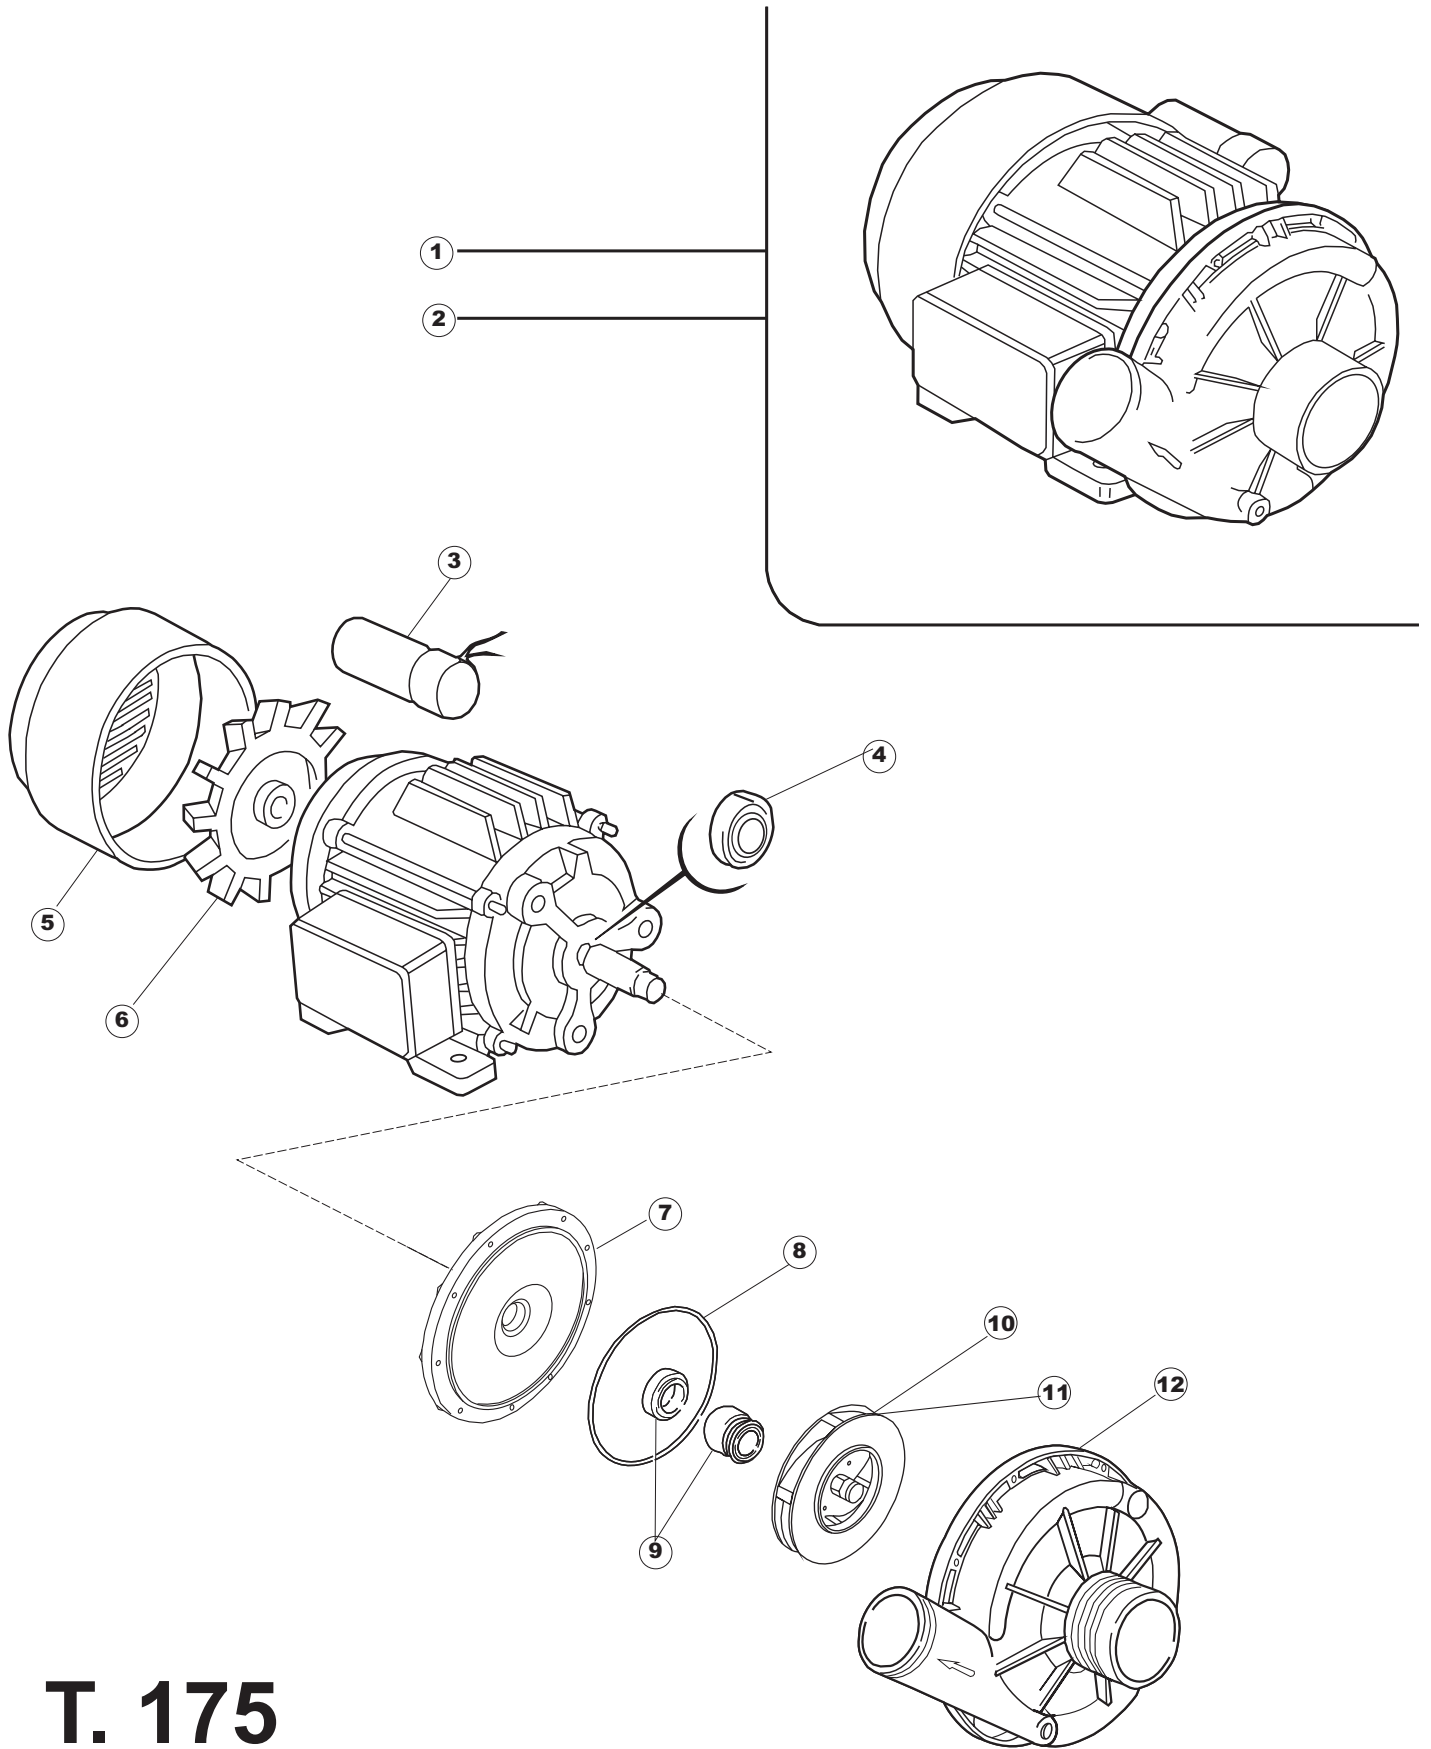

T. 175

Seite	Position	Code	Alter Code	Beschreibung		
1	1	004147		GEHAEUSEDECKEL		
1	2	025600		NICHT IN DER PREIS LISTE		
1	3	480125		PFROPFEN, DECKEL-LINKS E50/E51/E55 BLAU		
1	4	480126		PFROPFEN, DECKEL-RECHTS.E50/E51/E55 BLAU		
1	5	999108	REB999108	GRUPPO CALAMITA PORTA 453/463/500/503		
1	6	417041	REB417041	SCHRAUBENMUTTER, TÜRANSCHLAG		
1	7	307003	REB307003	ANSCHLAG, SCHRAUBENMUTTER FÜR STAB		
1	8	304021	REB304021	STANGE, TÜRSCHIENE 50/500/453/463/503		
1	9	325036	REB325036	ZAPFEN, TÜRSCHARNIER 50		
1	10	311026		TUERWELLE MISTRAL		
1	11	311027		TUERWELLE 50 MISTRAL		
1	12	35070		GASFEDER (082643)		
1	13	999225		GRUPPO MANOVELLA 50 MISTRAL/ONYX		
1	14	437094		DICHTUNG, V-RING TÜR 50 P.B (503020)		
1	15	449049		FEDER, TÜRSTANGE HINTEN l=130 KL.3		
1	16	425007	REB425007	PLATTE, WIEGENARTIGE BEFESTIGUNG - NEUTR. NYLON		
1	17	022143		NICHT IN DER PREIS LISTE		
1	18	437095		DICHTUNG F. TUERE MISTRAL 51		
1	19	033425		WINKEL, FEST FÜR TÜRDICHTUNG 50 P.B.		
1	20	015041	REB015041	FÜHRUNG, KORB(RECHTS/LINKS)503-50		
1	21	480057	REB480057	GUMMISTÖPSEL D.14		
1	22	459004	REB459004	ROHRDURCHGANG, GUMMI DI.34		
1	23	459006	REB459006	KABELDURCHGANG, Di9/De16 22		
1	24	021109		SEITENWAND RECHTS.		
1	25	021110		SEITENWAND LINKS		
1	26	461019	REB461019	VERSTELLFUSS D30 M8		
1	27	029472		TUER KOMPLETT		
1	28	012273		FRONTTEIL, AUSS.PROFI DOPPELWANDIG		
2	1	214104		SCHUTZ KUNSTOFF		
2	2	417119		SCHRAUBENMUTTER, M3 KUNST. WEISS		
2	3	419036		ABSTANDSSTÜCK, M3		
2	4	211009		KABEL, FLAT 10 VIE X DRUCKT.SOFT TOUCH GET 5		
2	5	227084		TASTENFELD		
2	6	025545		MASK POLYESTERE		
2	7	224003	REB224003	DRUCKSCHALTER - 55/35		
2	8	224010		DRUCKSCHALTER, SICHERH. ABLASSPUMPE 110/75		
2	9	035031	REB035031	Y-VERBINDUNGSST., DRUCKSCHALTER 760		
2	10	423011	REB423011	SHELLE, FEDER		
2	11	143013	REB143013	SCHLAUCH PVC GRUEN 4X7		
2	12	220011	REB220011	* KLEMMENBRETT, 5-POLIG + ERDUNG FV.122		
2	13	459005	REB459005	KABELKLIPPS, STEAB Art.5024		
2	14	204034		KABEL, [CE] H07RNF 5x1.5x3,0mt		
2	15	211002	REB211002	KONTAKT, MAGNET. +KABEL 302N.Ocm25		
2	16	230086	REB230086	WIDERSTAND, TANK 2700W/220V-3200W/240V 22/44/50		
2	17	456015	REB456015	O-Ring 112 9.92X2.62		
2	18	463007	REB463007	FITTING, WIDERSTANDSSCHUTZ		
2	19	999160		GRUPPO BULBO SONDA VASCA		
2	20	231014		SONDE, TEMP. GET-5		
2	21	230081	REB230081	WIDER.B.4500W220/380V-5355W240/415V 22/44		
2	22	456002	REB456002	O-Ring 48x6,2		
2	23	467002	REB467002	SCHUTZ, WIDERSTAND B.651		
2	24	209021		DOSIERUNG PERISTALTIK		