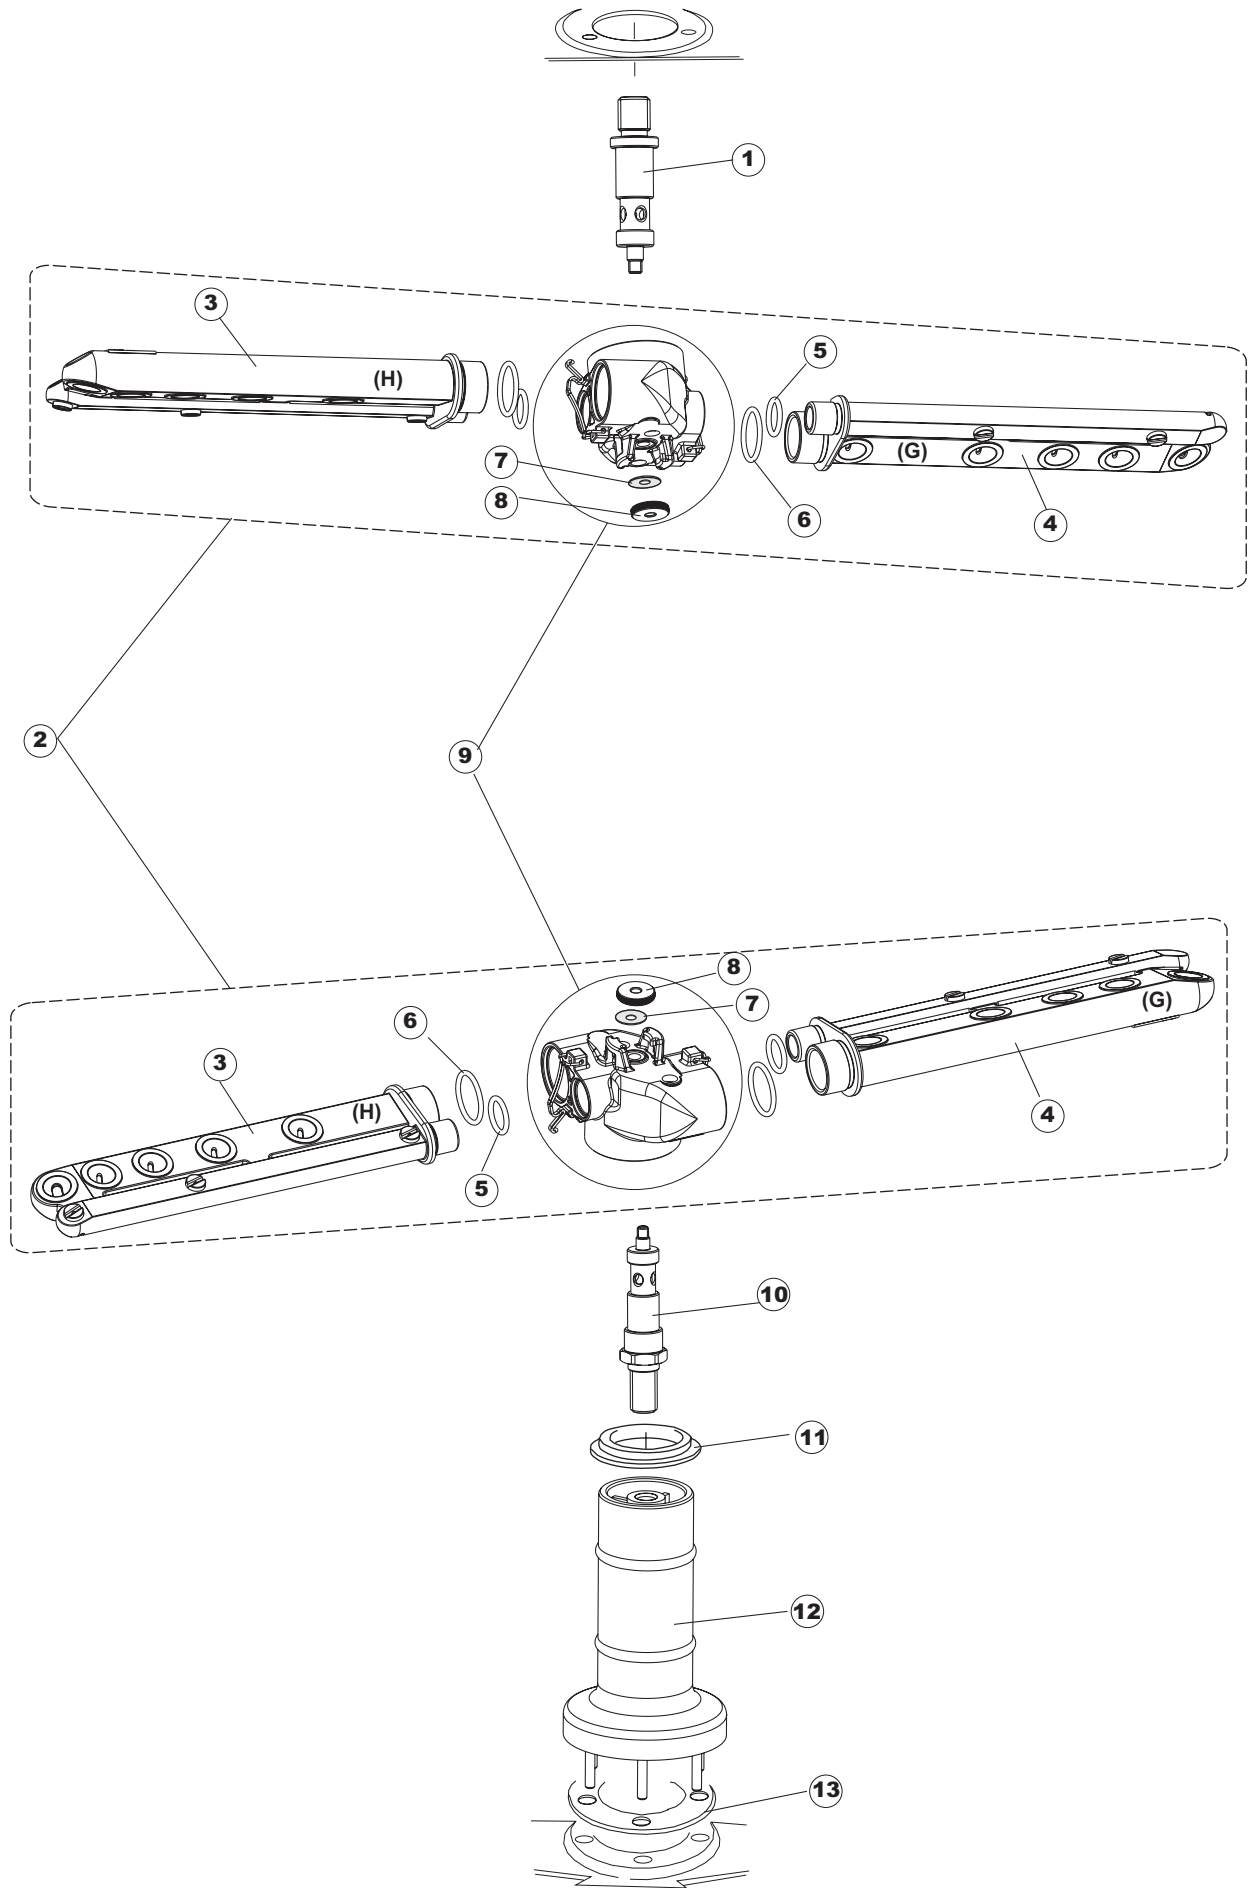

T. 175

Seite	Position	Code	Alter Code	Beschreibung		
1	1	004147		GEHAEUSEDECKEL		
1	2	025600		NICHT IN DER PREIS LISTE		
1	3	480125		PFROPFEN, DECKEL-LINKS E50/E51/E55 BLAU		
1	4	480126		PFROPFEN, DECKEL-RECHTS.E50/E51/E55 BLAU		
1	5	999108	REB999108	GRUPPO CALAMITA PORTA 453/463/500/503		
1	6	417041	REB417041	SCHRAUBENMUTTER, TÜRANSCHLAG		
1	7	307003	REB307003	ANSCHLAG, SCHRAUBENMUTTER FÜR STAB		
1	8	304021	REB304021	STANGE, TÜRSCHIENE 50/500/453/463/503		
1	9	325036	REB325036	ZAPFEN, TÜRSCHARNIER 50		
1	10	311026		TUERWELLE MISTRAL		
1	11	311027		TUERWELLE 50 MISTRAL		
1	12	35070		GASFEDER (082643)		
1	13	999225		GRUPPO MANOVELLA 50 MISTRAL/ONYX		
1	14	437094		DICHTUNG, V-RING TÜR 50 P.B (503020)		
1	15	449049		FEDER, TÜRSTANGE HINTEN l=130 KL.3		
1	16	425007	REB425007	PLATTE, WIEGENARTIGE BEFESTIGUNG - NEUTR. NYLON		
1	17	022143		NICHT IN DER PREIS LISTE		
1	18	437095		DICHTUNG F. TUERE MISTRAL 51		
1	19	033425		WINKEL, FEST FÜR TÜRDICHTUNG 50 P.B.		
1	20	015041	REB015041	FÜHRUNG, KORB(RECHTS/LINKS)503-50		
1	21	480057	REB480057	GUMMISTÖPSEL D.14		
1	22	459004	REB459004	ROHRDURCHGANG, GUMMI DI.34		
1	23	459006	REB459006	KABELDURCHGANG, Di9/De16 22		
1	24	021109		SEITENWAND RECHTS.		
1	25	021110		SEITENWAND LINKS		
1	26	461019	REB461019	VERSTELLFUSS D30 M8		
1	27	029472		TUER KOMPLETT		
1	28	012273		FRONTTEIL, AUSS.PROFI DOPPELWANDIG		
2	1	214104		SCHUTZ KUNSTOFF		
2	2	417119		SCHRAUBENMUTTER, M3 KUNST. WEISS		
2	3	419036		ABSTANDSSTÜCK, M3		
2	4	211009		KABEL, FLAT 10 VIE X DRUCKT.SOFT TOUCH GET 5		
2	5	227084		TASTENFELD		
2	6	025545		MASK POLYESTERE		
2	7	224003	REB224003	DRUCKSCHALTER - 55/35		
2	8	224010		DRUCKSCHALTER, SICHERH. ABLASSPUMPE 110/75		
2	9	035031	REB035031	Y-VERBINDUNGSST., DRUCKSCHALTER 760		
2	10	423011	REB423011	SHELLE, FEDER		
2	11	143013	REB143013	SCHLAUCH PVC GRUEN 4X7		
2	12	220011	REB220011	* KLEMMENBRETT, 5-POLIG + ERDUNG FV.122		
2	13	459005	REB459005	KABELKLIPPS, STEAB Art.5024		
2	14	204034		KABEL, [CE] H07RNF 5x1.5x3,0mt		
2	15	211002	REB211002	KONTAKT, MAGNET. +KABEL 302N.Ocm25		
2	16	230086	REB230086	WIDERSTAND, TANK 2700W/220V-3200W/240V 22/44/50		
2	17	456015	REB456015	O-Ring 112 9.92X2.62		
2	18	463007	REB463007	FITTING, WIDERSTANDSSCHUTZ		
2	19	999160		GRUPPO BULBO SONDA VASCA		
2	20	231014		SONDE, TEMP. GET-5		
2	21	230081	REB230081	WIDER.B.4500W220/380V-5355W240/415V 22/44		
2	22	456002	REB456002	O-Ring 48x6,2		
2	23	467002	REB467002	SCHUTZ, WIDERSTAND B.651		
2	24	209021		DOSIERUNG PERISTALTIK		