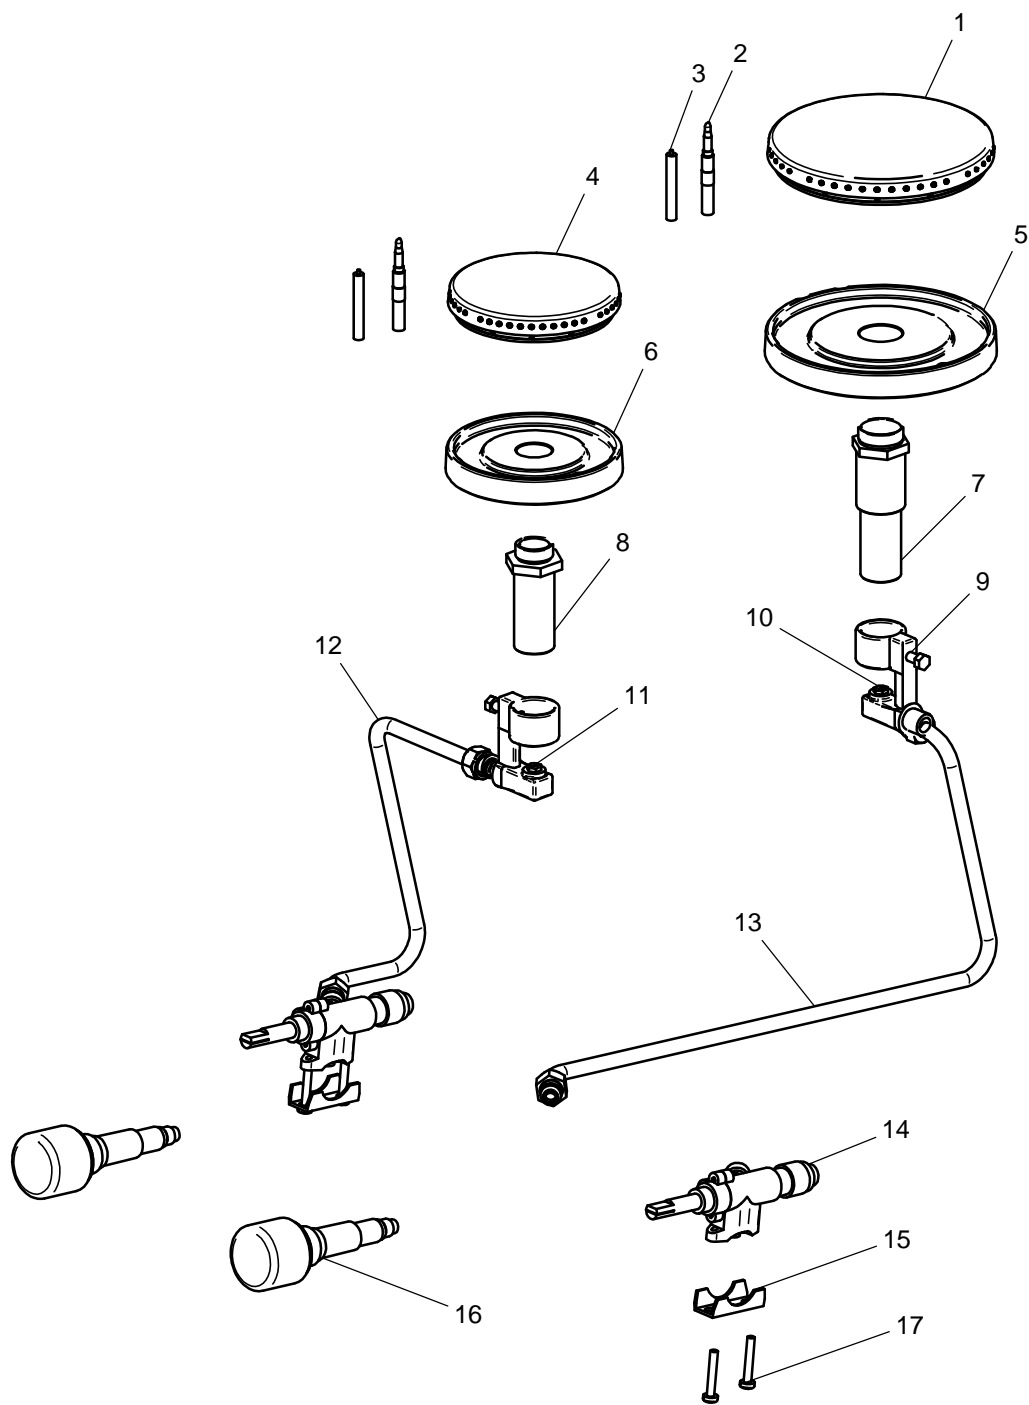

Listino componenti per pagina 2

1	187516	SPARTIFIAMMA 6KW CHAPEAU DU BRULEUR 6KW FLAMMER BRENNER 6KW BURNER CAP 6KW	
2	187512 <i>Recommended spare parts</i>	TERMOCOPPIA THERMOCOUPLE THERMOELEMENT THERMOCOUPLE	
3	187514 <i>Recommended spare parts</i>	CANDELA BOUGIE ZÜNDKERZE SPARK PLUG	
4	187520	SPARTIFIAMMA 3,5KW CHAPEAU DU BRULEUR 3,5KW FLAMMER BRENNER 3,5KW BURNER CAP 3,5KW	
5	187517	BRUCIATORE 6KW BRULEUR 6KW BRENNER 6KW BURNER 6KW	
6	187521	BRUCIATORE 3,5KW BRULEUR 3,5KW BRENNER 3,5KW BURNER 3,5KW	
7	187518	REGOLATORE ARIA BRUCIATORE REGULATEUR DE L'AIR BRULEUR BRENNER-LUFTREGLER AIR REGULATOR BURNER	
8	187522	REGOLATORE ARIA BRUCIATORE REGULATEUR DE L'AIR BRULEUR BRENNER-LUFTREGLER AIR REGULATOR BURNER	
9	187519	SUPPORTO INIETTORE SUPPORT INJECTEUR DÜSENTRÄGER INJECTOR SUPPORT	
10	INIETTORE <i>Recommended spare parts</i>	VEDI MANUALE UGELLI VOIR MANUEL GICLEURS SIEHE DÜSENTABELLE SEE HANDBOOK NOZZLES	
11	INIETTORE <i>Recommended spare parts</i>	VEDI MANUALE UGELLI VOIR MANUEL GICLEURS SIEHE DÜSENTABELLE SEE HANDBOOK NOZZLES	
12	186944	TUBO ALIMENTAZIONE BRUCIATORE ANT.KW 3,5/6 TUBE DE DISTRIBUTION BRÛLEUR ANT.KW 3,5/6 BRENNERVERSORGUNGSROHR KW 3,5/6 FRONT FEEDING PIPE FOR BURNER KW 3,5/6	
13	186947	TUBO ALIMENTAZIONE BRUCIATORE POST.KW 3,5/6 TUBE DE DISTRIBUTION BRÛLEUR POST.KW 3,5/6 BRENNERVERSORGUNGSROHR POST.KW 3,5/6 BACK FEEDING PIPE FOR BURNER KW 3,5/6	
14	186232 <i>Recommended spare parts</i>	RUBINETTO VALVOLATO VANNE A GAZ AVEC SECURITE GASHAHN SAFETY VALVE	
15	167184	BRIGLIA RUBINETTO VALVOLATO BRIDE SOUPEPE DE SECURITE ZUGHEL SAFETY VALVE BRIDLE