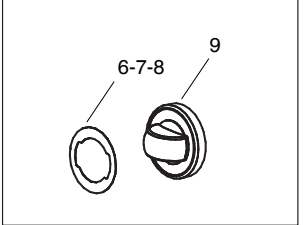

Listino componenti per pagina 1

1	186128	GRIGLIA CAMINO GRILLE POUR CHEMINÉE KAMINROST CHIMNEY GRILL	
3	187524	GRIGLIA PLACCA IN FILO DOPPIA GRILLE INOX POUR 2 BRULEURS EISENDRAHT-BRENNERROST FUER 2 BRENNER STAINLESS STEEL GRID FOR 2 BURNERS	
5	187046	PIEDE PIED FUSS FOOT	
6	186711 <i><u>Recommended spare parts</u></i>	ANELLO MANOPOLA FUOCHI APERTI RING PIGNEE KLEBERING KNEBEL BRENNER KNOB RING	
9	168573 <i><u>Recommended spare parts</u></i>	CORPO MANOPOLA TERMOSTATO POIGNEE THERMOSTAT THERMOSTAT-KNOPFKOERPER THERMOSTAT KNOB