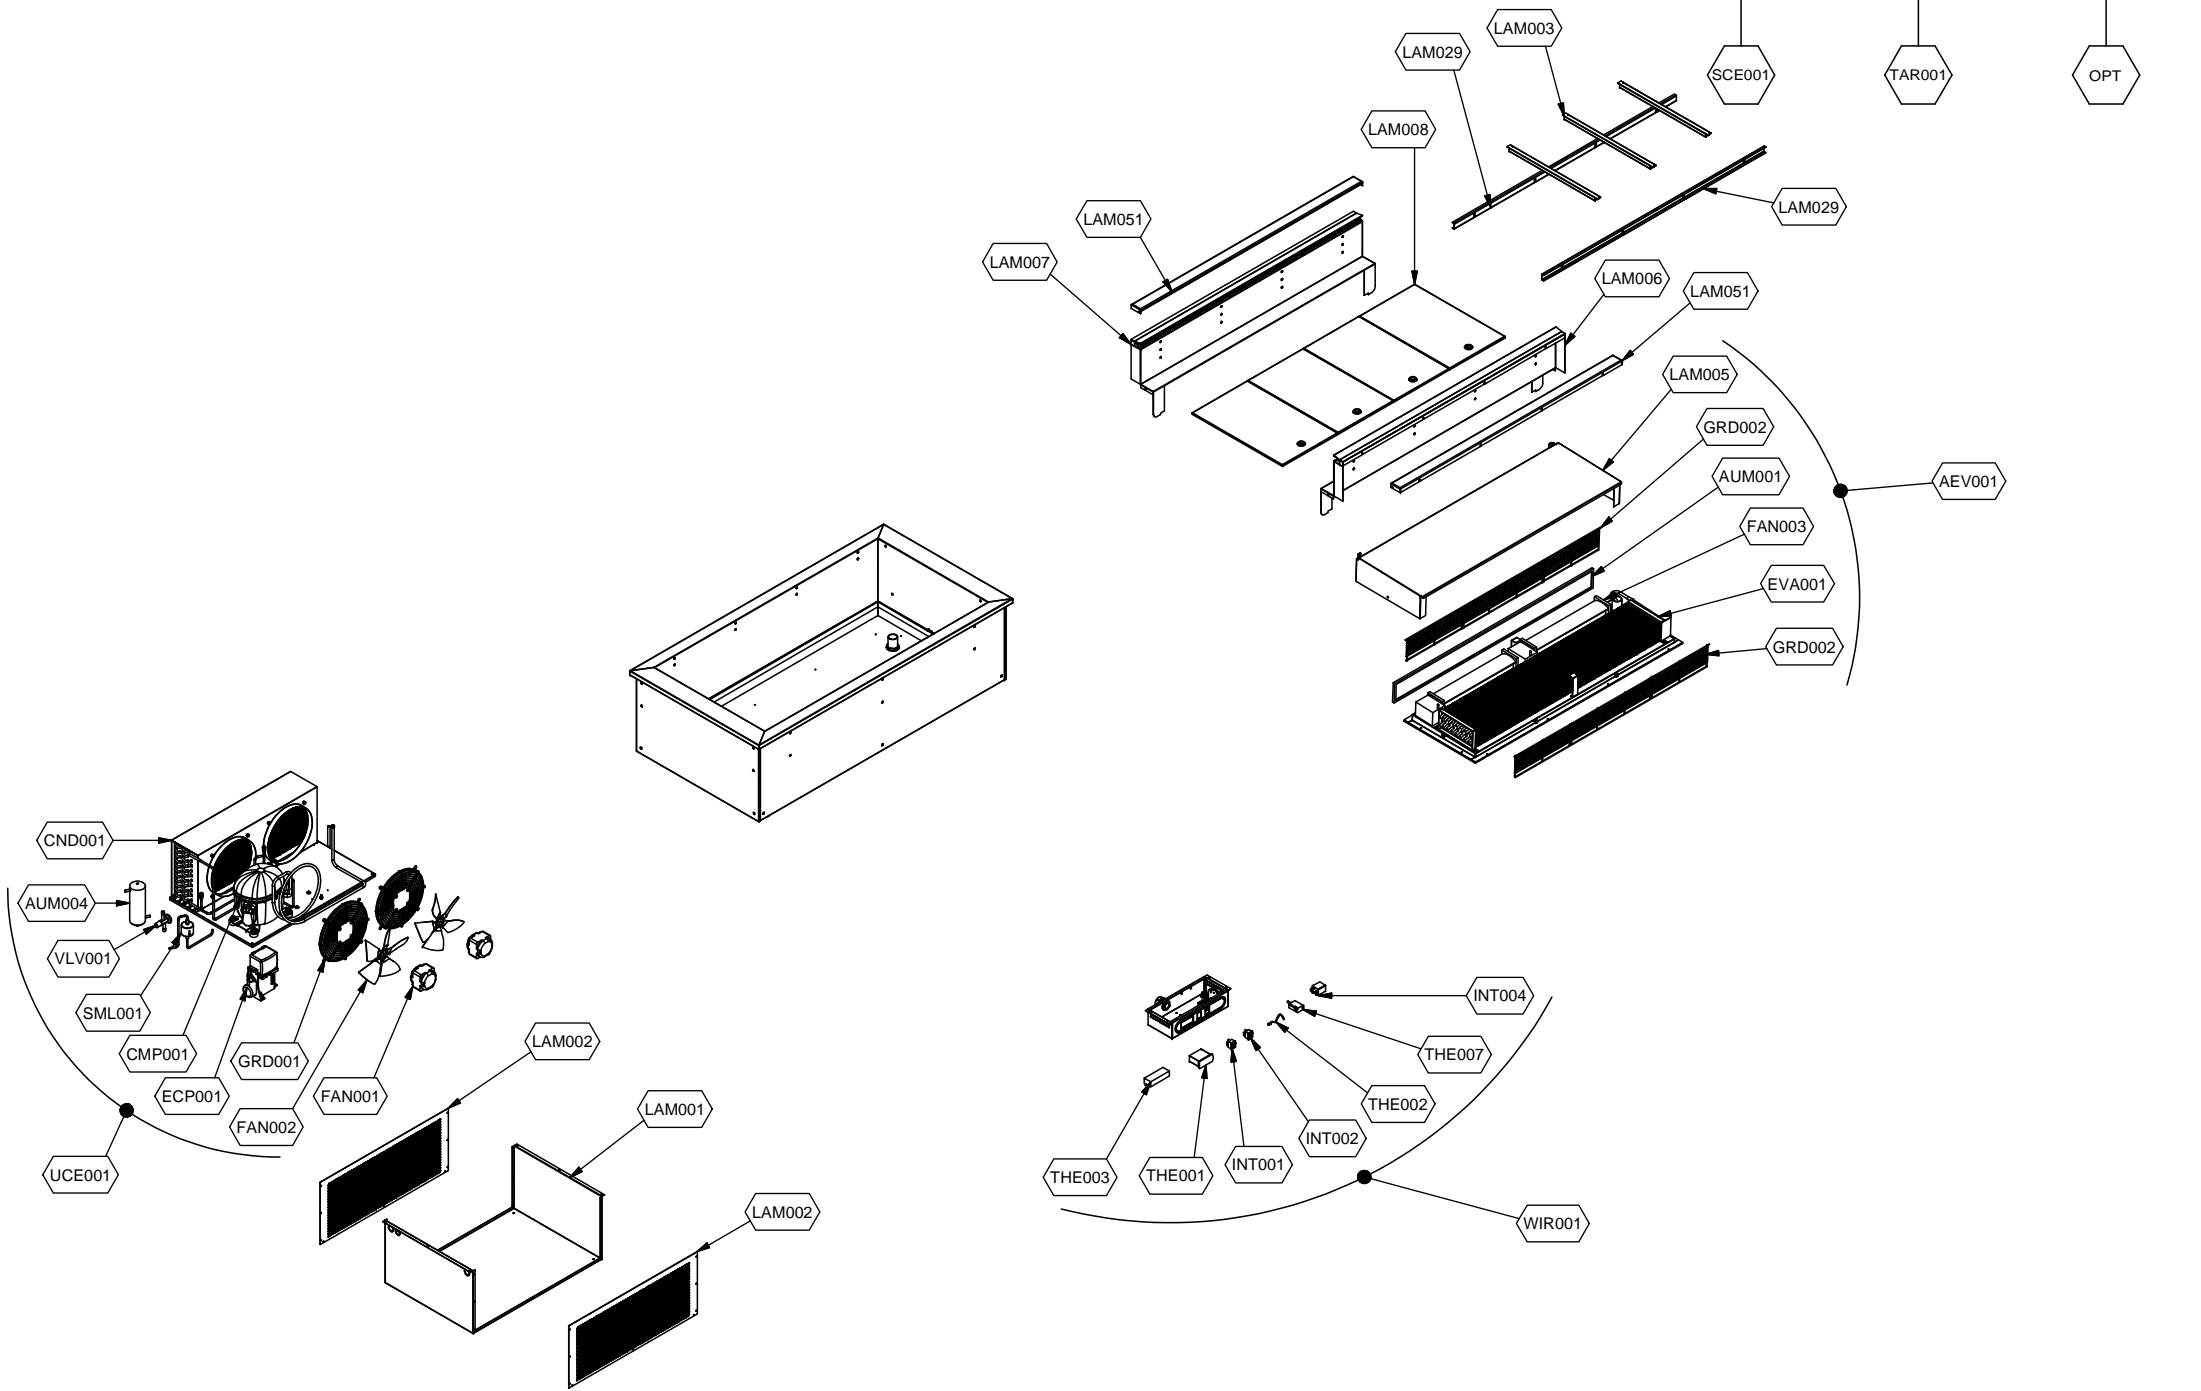

# Kühlung Drop-in Element gekühlte Wanne Umluft

Artikel-Nr.  
90651111 (9DRBL2FIN0A01 / SO-BLUE2)

---

## Explosionszeichnung / Ersatzteile

---

Bitte bei Ersatzteilbestellung immer Artikelnummer und Seriennummer mit angeben!

⚡	PARAM.	OPTIONAL
SCE001	TAR001	OPT

## Exploded View

Validity: 08/04/2016

9DRBL2FIN0A01	SOUL BLUE 2I VASCA REF.VENT SENZA SOV.
ESP009-02	SOUL BLUE INCORPORATO 2-3-4/1

Ref. Drawing	Code	Description
AEV001	73688950	ASS.EVAP.VETRINA RINF.DROP-IN 2/1
AUM001	74837150	FILTRO ARIA EVAP.VENT DROP-IN 2/1
AUM004	74700708	SERBATOIO VERT.L.0,58(65/204VS00)
CMP001	74865638	COMPR.NT6224GK MBP CSCR 230V/50HZ R404A
CND001	74837117	CONDENS.400X108XH286 11TX5R3/8"PA3.2MM
ECP001	74867017	PARTI ELETTR.COMPR. NT6224GK
EVA001	74839120	EVAP.VENT.DROP-IN 2/1
FAN001	74845180	VENTIL.FMI WE5G25A23M451E+GRIGLIA
FAN002	74848123	CODICE DA ORDINARE 74845180
FAN003	74845031	VEN.EMMEVI TGA 60/3-360/40 055V 230V ***W
GRD001	74845182	GRIGLIA FE.A CESTELLO X VENT.D.250
GRD002	74847180	GRIGLIA EVAP.VENT.DROP-IN 2/1
INT001	74742008	INT.NERO ON-OFF 16A SH JS-608FA-O-B-6
INT002	74742017	INTERR.ARANC.LAMP 16A B418C1H1X0000 MOLV
INT004	75956088	RELE FINDER 30A 65-31 230V 50-60HZ
LAM001	72539781	LAM.SUPP.UCE ZIN.VENT.RINF.3/1 DROP-IN
LAM002	72539783	GRIGLIA AEREAZ.ZIN.VENT.RINF.3/1 DROP-IN
LAM003	72556044	LAM.SUPP.VASCH.GRBF 151 530*20
LAM005	72539390	LAM.COP.EVAP.DROP-IN 2/1
LAM006	73689860	ASS.CONV.ARIA POST.VENT.RINF.2/1 DROP-IN
LAM007	73689870	ASS.CONV.ARIA ANT.VENT.RINF.2/1 DROP-IN
LAM008	74707262	VASSOIO VASCA VENTILATA DROP-IN
LAM029	72539480	LAM.SUPPORTO VASCHEFFE 2/1 DROP-IN
LAM051	72538510	LAM.COPERT.DEF.VENT.2/1 RIBASS.DROP-IN
SCE001	SC850	SCHEMA ELETTRICO DROP-IN REFRIG.
SML001	73670192	ASS.FILTRO VENT.RINF.3/1 DROP-IN
TAR001	RIF.TAR.B05	PARAMETRI DROPIN & BUFFET BLUE & GRAY