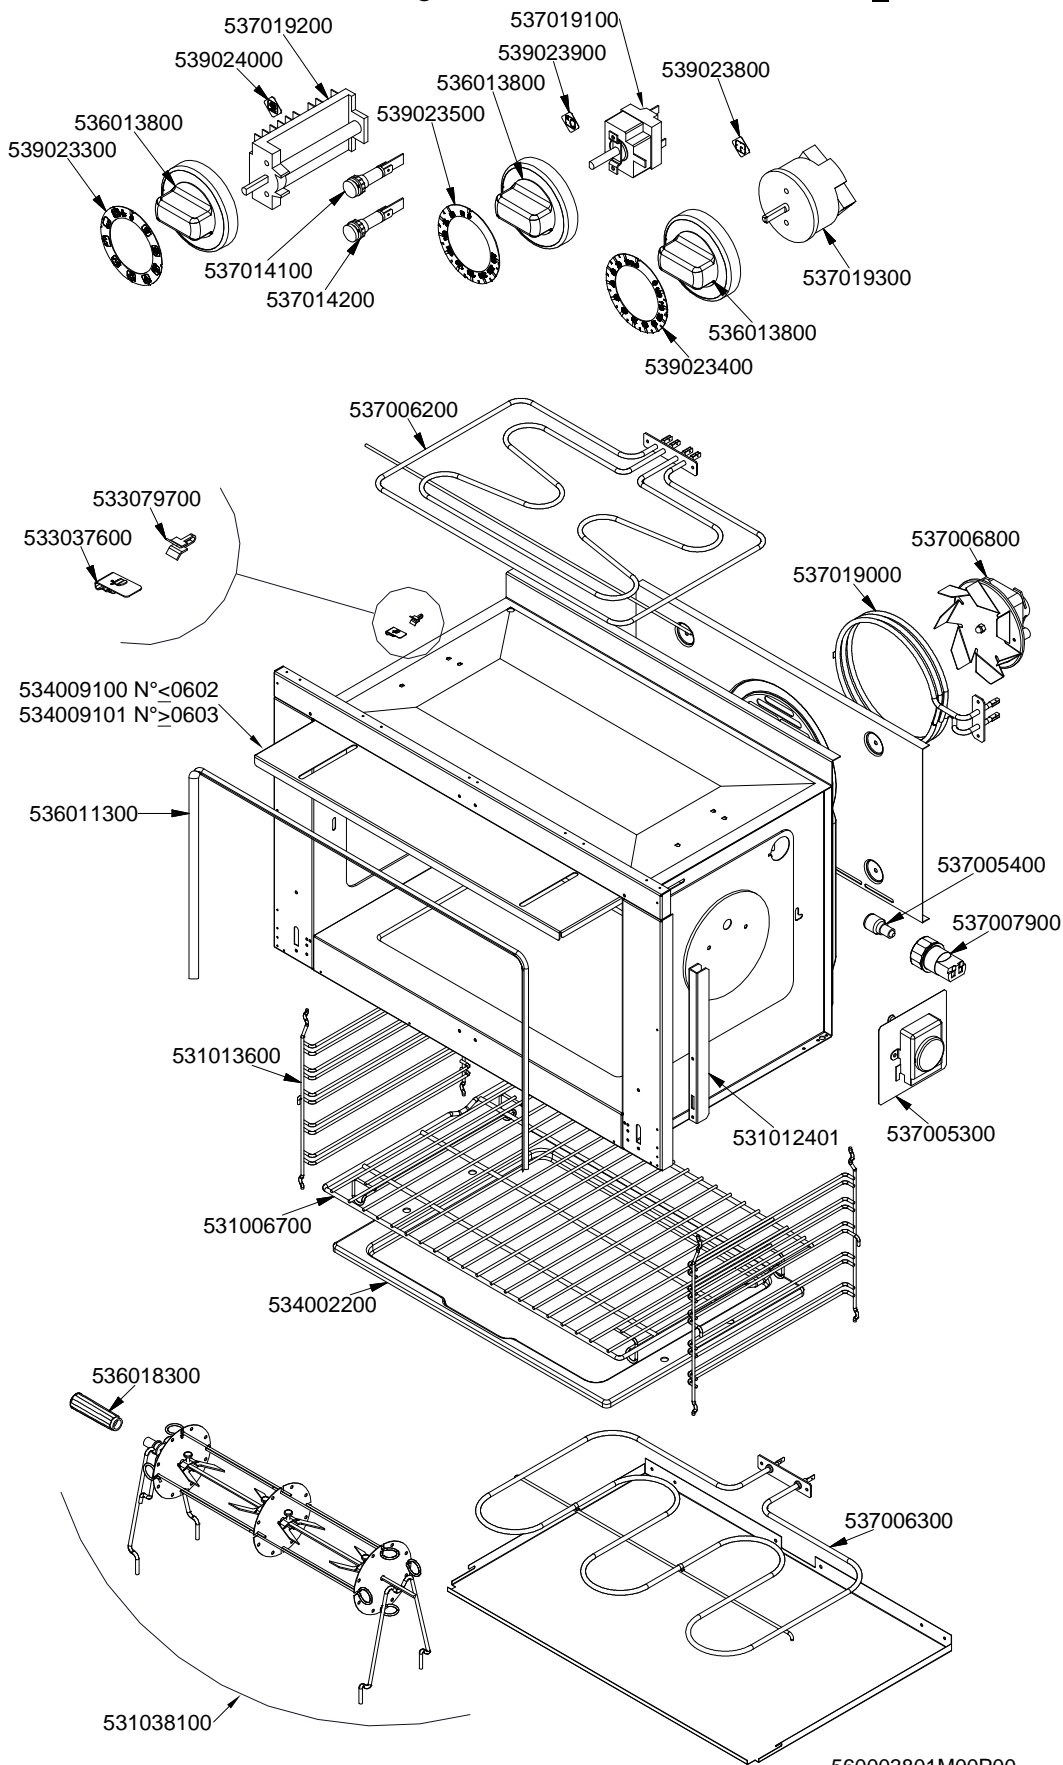

# MAGIC SNACK 60

CUCINE / RANGES / HERDE / CUISINIÈRES / N° ≥0310

CF-10/6

CF-10EM/6 CF-10ET/6 CFM-10EM/6 CFM-10ET/6

	1CF	1CFM	2	3
Vedi Pagina See Page Siehe Seite Voir Page Ver Pàgina	120	122	126	130

# MAGIC SNACK 60

CUCINE / RANGES / HERDE / CUISINIÈRES / N° ≥ 0310

FORNO / OVEN / BACKOFEN / FOUR / CF-8 10 10/6

ELETTORICO MULTIFUNZIONE / MULTIFUNCTION ELECTRIC / MULTIFUNKTIONS  
ELEKTRO / ELECTRIQUE A FONCTIONS MULTIPLES ≤ 0705

<b>Page</b>	<b>Pos</b>	<b>Code</b>	<b>Description</b>
003		544074701	S/S MAXI OVEN DOOR PANEL
003		544074702	
004		537000300	COMMUTATOR 7 POSITIONS S.49 16A
004		536002100	KNOB 7 POSITIONS SNACK
004		537014100	WHITE WARNING LIGHT 250V