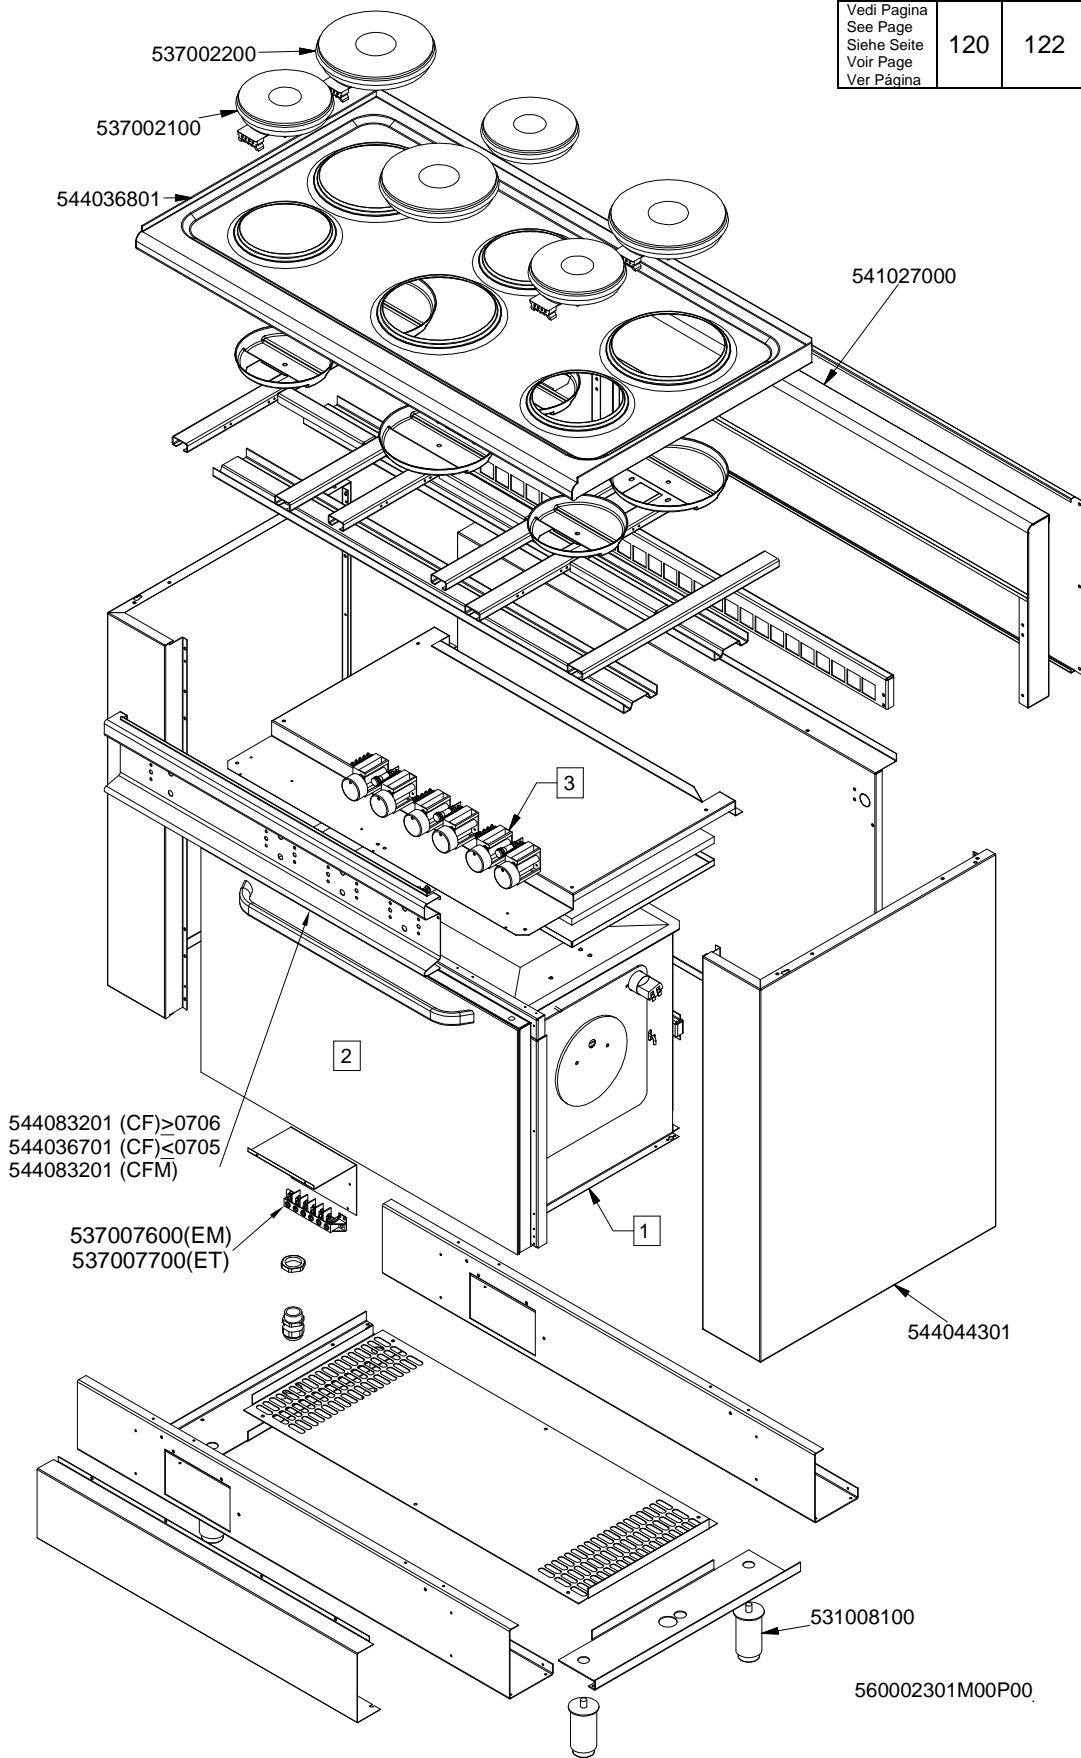

# MAGIC SNACK 60

CUCINE / RANGES / HERDE / CUISINIÈRES / N° ≥0310

CF-10/6

CF-10EM/6 CF-10ET/6 CFM-10EM/6 CFM-10ET/6

	1CF	1CFM	2	3
Vedi Pagina See Page Siehe Seite Voir Page Ver Pàgina	120	122	126	130

# MAGIC SNACK 60

CUCINE / RANGES / HERDE / CUISINIÈRES / N° ≥ 0310

FORNO / OVEN / BACKOFEN / FOUR / CF-8 10 10/6

ELETTORICO MULTIFUNZIONE / MULTIFUNCTION ELECTRIC / MULTIFUNKTIONS  
ELEKTRO / ELECTRIQUE A FONCTIONS MULTIPLES ≤ 0705

<b>Page</b>	<b>Pos</b>	<b>Code</b>	<b>Description</b>
003		544074701	S/S MAXI OVEN DOOR PANEL
003		544074702	
004		537000300	COMMUTATOR 7 POSITIONS S.49 16A
004		536002100	KNOB 7 POSITIONS SNACK
004		537014100	WHITE WARNING LIGHT 250V