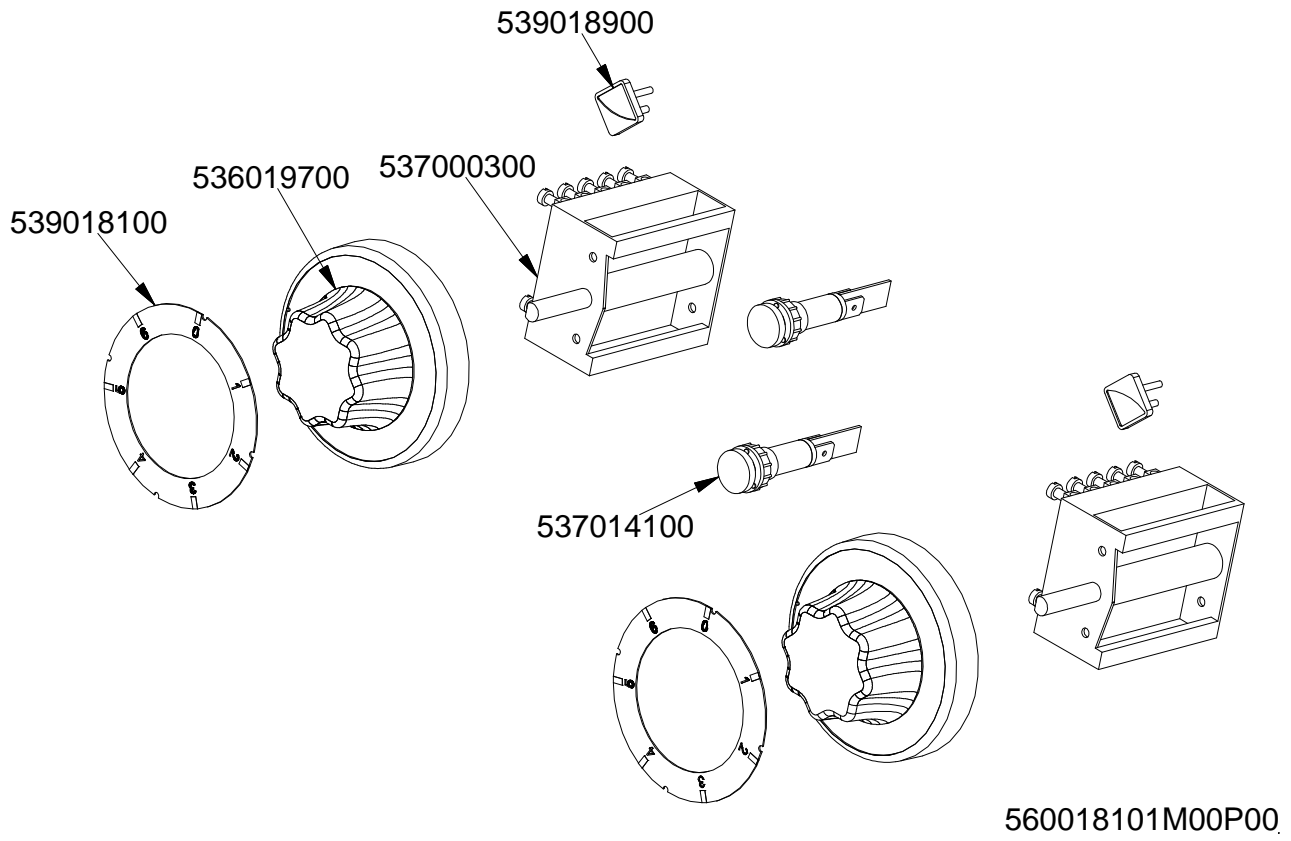

# SUPERLOTUS 70≥0602

ELETTRICO / ELECTRIC / ELEKTRO / ELECTRIQUE

PC-74ET PC-78ET PC-712ET PCQ-74ET PCQ-78ET PCQ-712ET

	1
Vedi Pagina See Page Siehe Seite Voir Page Ver Pagina	211

560010901M00P00

**PC-E CF-E**

Page	Pos	Code	Description
001		544191100	UPPER PLATE PC-74E SQUARE PLATE
001		541134000	NEUTRAL LOW SPACER 74
001		537017000	PLATE 220X220 W2600 V230
001		537019900	PLATE D.220 W2600 V230
001		544190800	UPPER PLATE PC-74E ROUND PLATE
001		537007700	TERMINAL BLOCK THREEPHASE 40A
001		544173500	LEFT SIDE PANEL S.70
001		541103900	CONTROL PANEL PC-74E
001		544173400	RIGHT SIDE PANEL S.70
001		536005200	INOX LEG 2" 120-180 M10
002		539018900	INDEX FOR KNOB
002		536019700	BLACK KNOB §70 PIN §6*5
002		539018100	ADHESIVE GRADUATED DISC FOR KNOB
002		537000300	COMMUTATOR 7 POSITIONS S.49 16A
002		537014100	WHITE WARNING LIGHT 250V