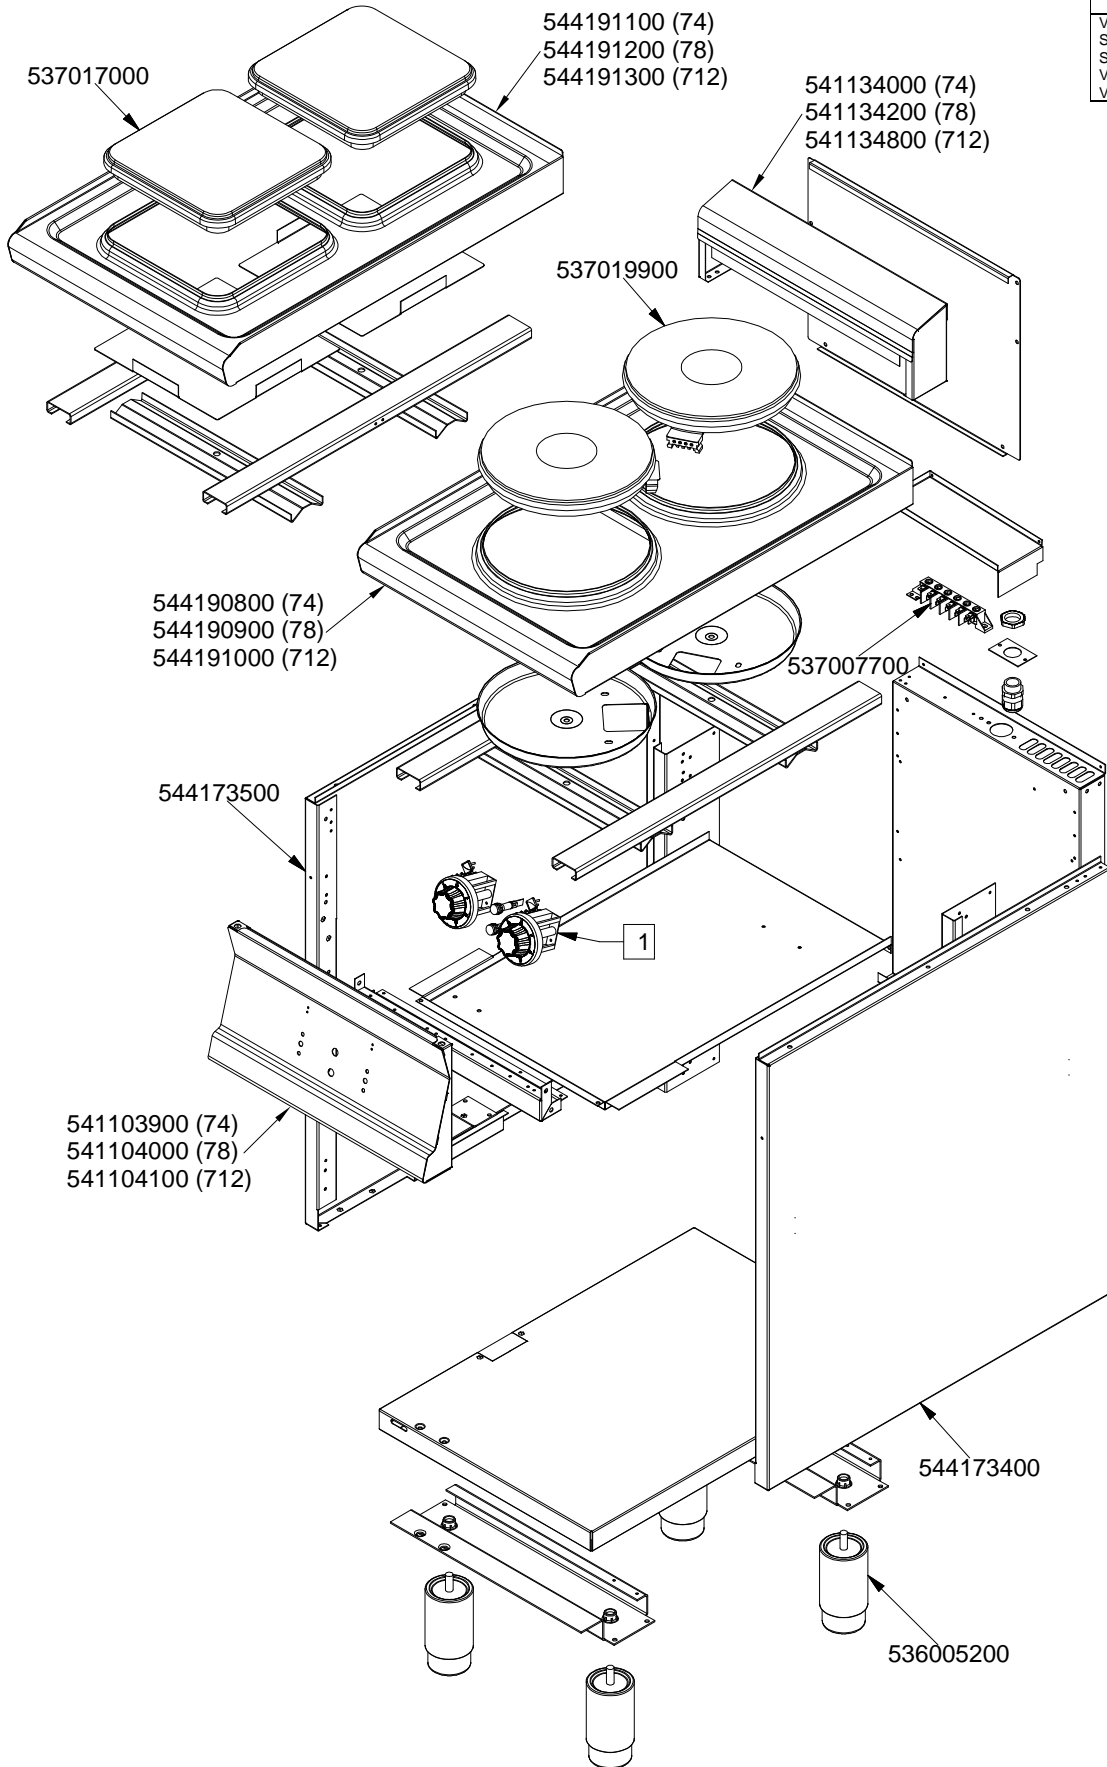

# SUPERLOTUS 70≥0602

ELETTRICO / ELECTRIC / ELEKTRO / ELECTRIQUE

PC-74ET PC-78ET PC-712ET PCQ-74ET PCQ-78ET PCQ-712ET

	1
Vedi Pagina See Page Siehe Seite Voir Page Ver Pagina	211

560010901M00P00

**PC-E CF-E**

Page	Pos	Code	Description
001		544191100	UPPER PLATE PC-74E SQUARE PLATE
001		541134000	NEUTRAL LOW SPACER 74
001		537017000	PLATE 220X220 W2600 V230
001		537019900	PLATE D.220 W2600 V230
001		544190800	UPPER PLATE PC-74E ROUND PLATE
001		537007700	TERMINAL BLOCK THREEPHASE 40A
001		544173500	LEFT SIDE PANEL S.70
001		541103900	CONTROL PANEL PC-74E
001		544173400	RIGHT SIDE PANEL S.70
001		536005200	INOX LEG 2" 120-180 M10
002		539018900	INDEX FOR KNOB
002		536019700	BLACK KNOB §70 PIN §6*5
002		539018100	ADHESIVE GRADUATED DISC FOR KNOB
002		537000300	COMMUTATOR 7 POSITIONS S.49 16A
002		537014100	WHITE WARNING LIGHT 250V