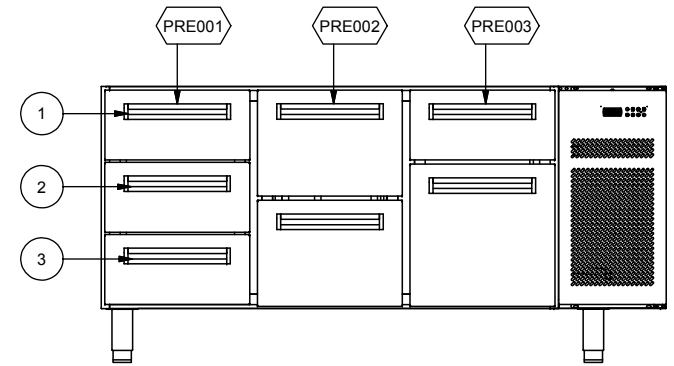

ST700

SB700

Exploded View

Validity: 08/04/2016

7SB72IP4NP001 TAV SPRING BIG 70 2 I TN S D G.GN 2 GR.P

ESP330 TAVOLI ST/SB/SP -2/+7°C

| Ref. Drawing | Code | Description |
|--------------|-------------|--|
| AEV001 | 73670850 | ASS.EVAP.CAP TN 700 2/3P R404A T.SPRING |
| CAN007 | 74708410 | VASCHETTA GOCC.TERMOF.TRS 700 GRIGIA |
| CMP001 | 74865720 | COMPR. EMT6165GK CSIR 230V/50HZ R404A |
| CND001 | 74837104 | COND.FILOPAC.30T-3R-240 T.5/16 RIVA5 |
| ECP001 | 74867011 | PARTI ELET.COMPL.EMT6165GK |
| EVA001 | 73648586 | EVAPOR 3RX6T 3/8" 25X25 PASSO 4.5 X 525 |
| FAN005 | 74837108 | CONVOGL.IN PLAST.X VENTOLA D.230 |
| FAN006 | 74847159 | VENT.ADDA AA1282HB-AT 230V 50/60HZ 16W |
| FAN009 | 73688604 | ASS.VENT.10W + PALA 230/34° L.1,5MT |
| LAM032 | 72609360 | LAM.VANO Q.E.TSB TAVOLI SPRING |
| LAM033 | 72609362 | FRONT.Q.E.CER.TSB DX GRUPPO T.SPRING |
| LAM043 | 72609519 | LAM.LATERALE CHIU.CRUSCOT.DX BIG SPRING |
| LAM044 | 72609556 | LAM.ANG.FISSAGGIO Q.E.BIG T.SPRING |
| LBL001 | 70709248 | ADESIVO EVX 8 TASTI NO MARCHIO |
| LCK015 | 74708382 | STAFFA SUP.Q.E.TSB TAVOLI SPRING |
| LCK016 | 74708384 | STAFFA INF.Q.E.TSB TAVOLI SPRING |
| PRL001 | 72607726 | PROF.MOB.ORIZ.(PVC Y2BS) 2P T.SPRING |
| PRL002 | 72609282 | PROF.MOB.VERT.(PVC Y2BS) TSB T.SPRING |
| PRL003 | 72609290 | PROFILO MOB.MONT.VERT.(Y2BS) TSB.T.SPRIN |
| SCE001 | SC700 | SCH.ELET. MEKANO GREEN - ENERGY - SPRING |
| SML001 | 73670454 | ASS.FILTRO+TUBI T.SPRING R404A TN |
| TAR001 | RIF.TAR.I05 | PARAMETRI TAVOLI SPRING TN |
| THE001 | 74700889 | CENTR.EVCO EVX205 5RELE 8TASTI 50/60HZ |
| THE002 | 74700916 | SONDA NTC IKE 3METRI -50/+105° |
| UCE001 | 74861982 | UCE EMT6165GK R404A TN 230V/50HZ T.LINEA |
| WHE001 | 74702236 | ASS.PIED.QUADRATO 40X40 REG.145-224 |
| WIR001 | 73688784 | ASS.Q.E.TSB TAVOLI SPRING |