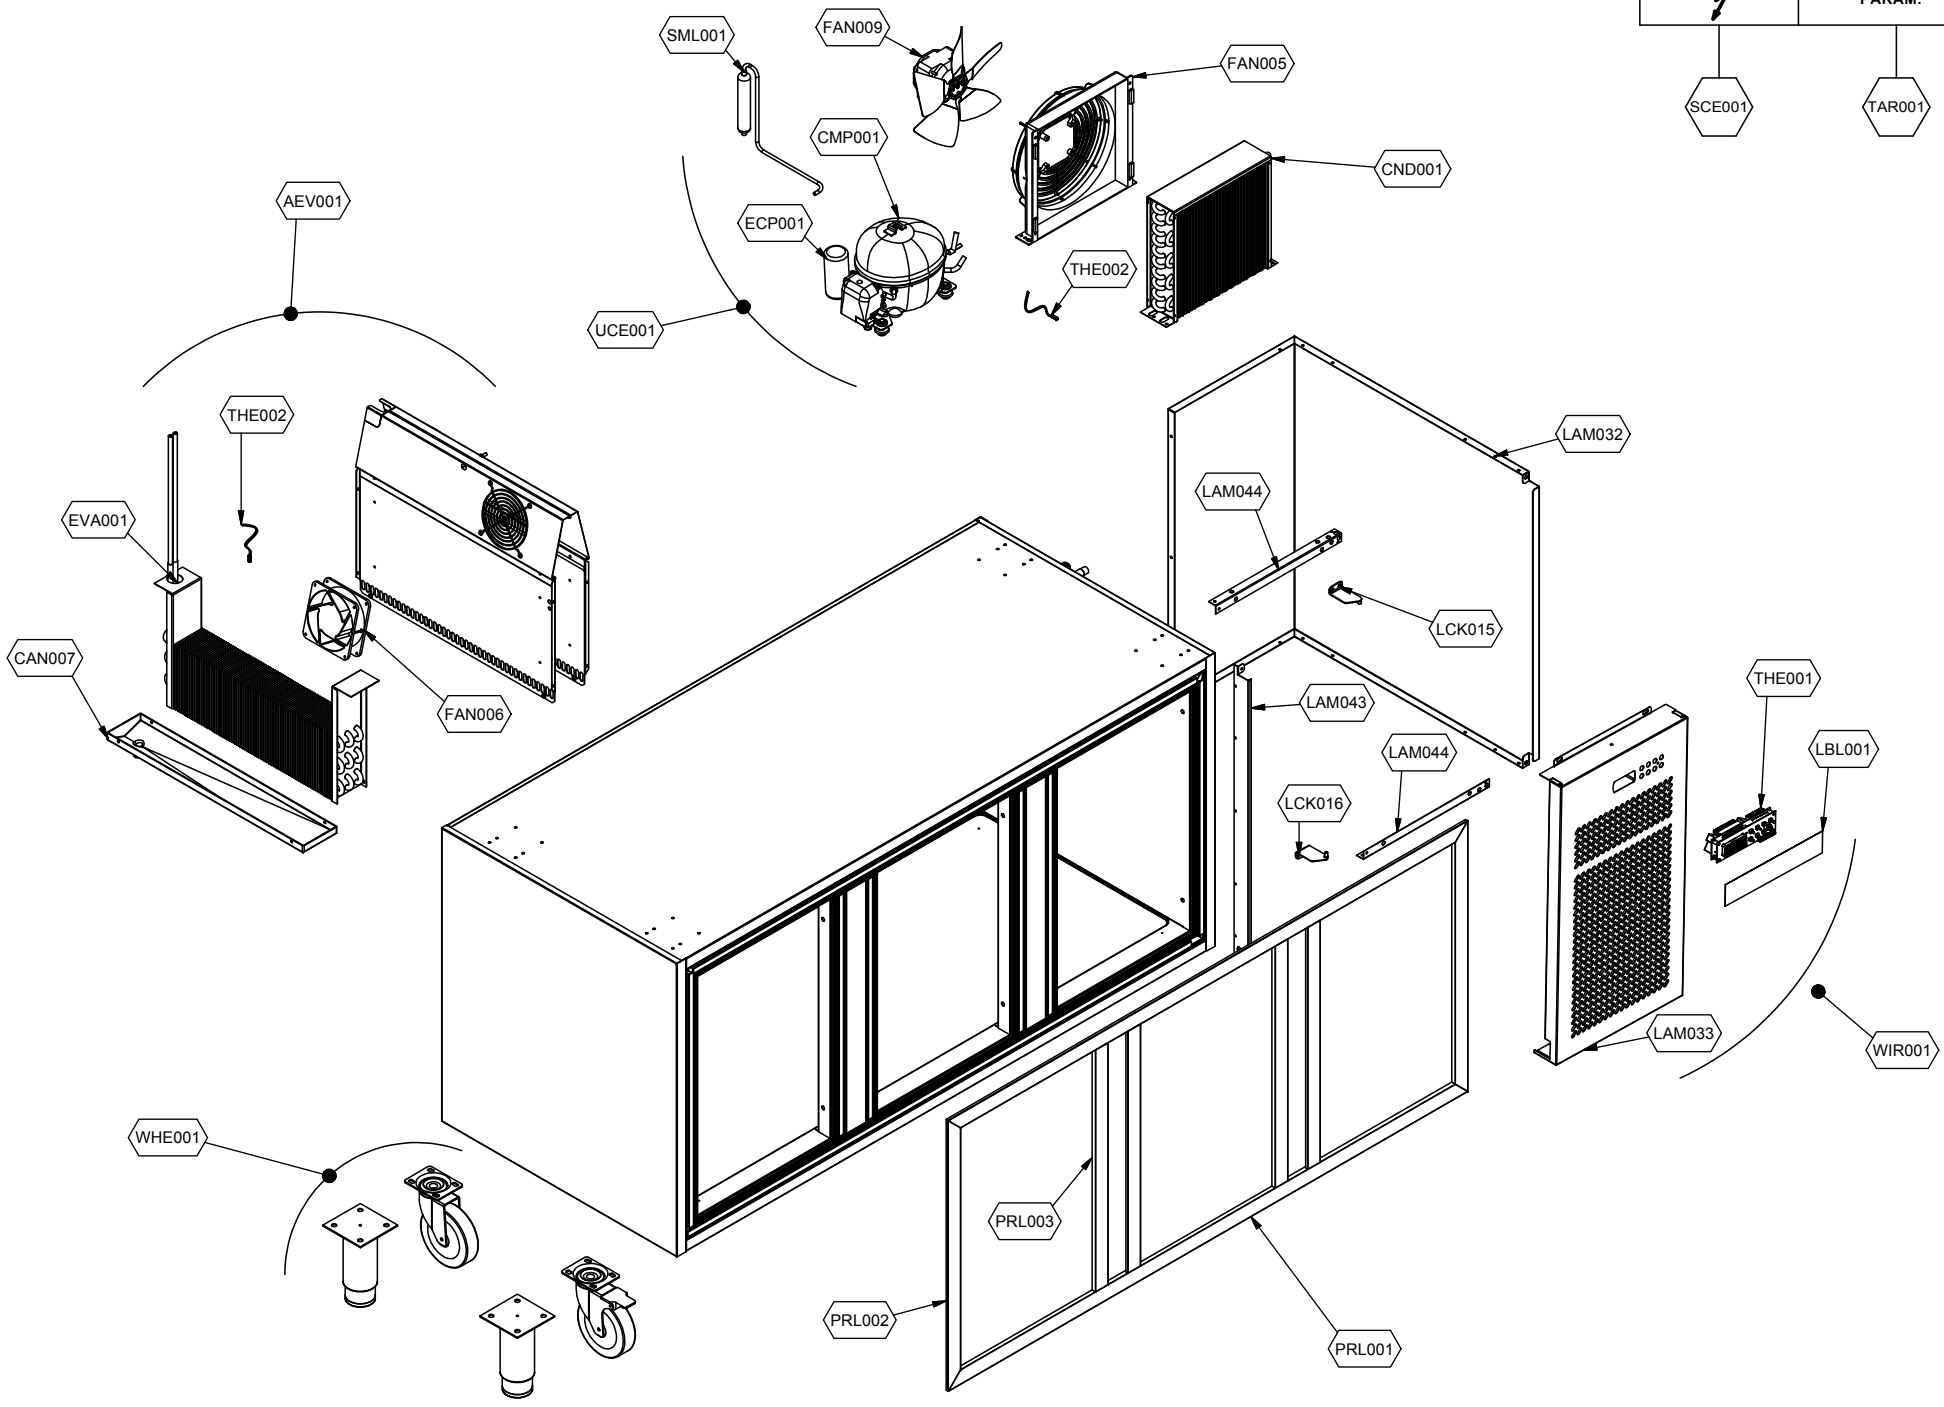

cookmax+

start!

Kühlung Kühltisch

Artikel-Nr.

90613027 (7SB72IP4NP001 / SPRINGBIG702TN/S)

Explosionszeichnung / Ersatzteile

Bitte bei Ersatzteilbestellung immer Artikelnummer und Seriennummer mit angeben!

| | PARAM. | OPTIONAL |
|--------|--------|----------|
| ⚡ | | |
| SCE001 | TAR001 | OPT |