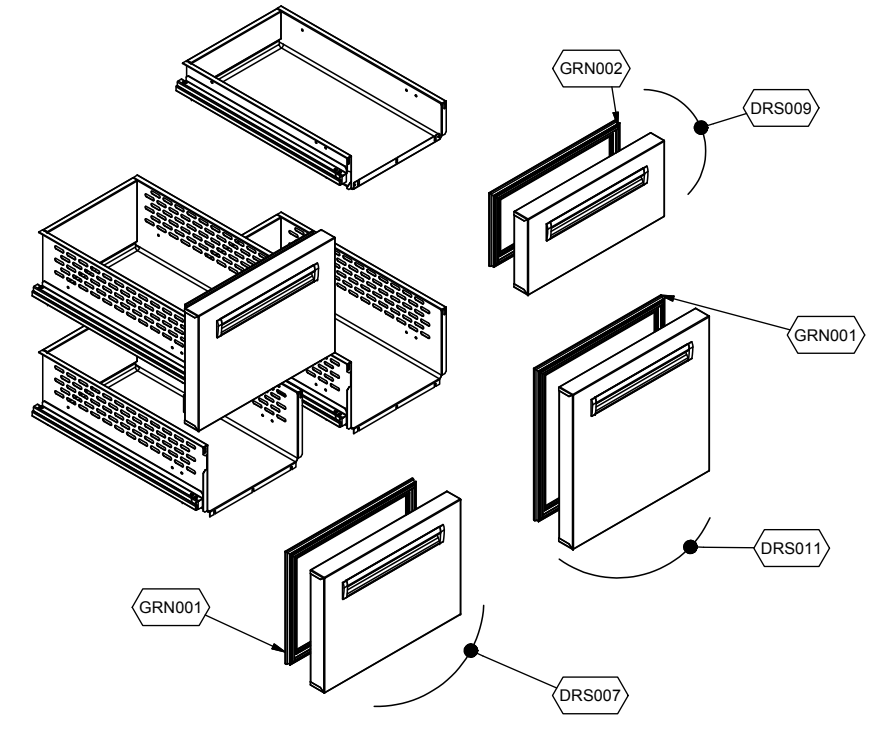

ST700

SB700

Exploded View

Validity: 08/04/2016

7SB72IP4NP001 TAV SPRING BIG 70 2 I TN S D G.GN 2 GR.P

ESP330 TAVOLI ST/SB/SP -2/+7°C

| Ref. Drawing | Code | Description |
|--------------|-------------|--|
| AEV001 | 73670850 | ASS.EVAP.CAP TN 700 2/3P R404A T.SPRING |
| CAN007 | 74708410 | VASCHETTA GOCC.TERMOF.TRS 700 GRIGIA |
| CMP001 | 74865720 | COMPR. EMT6165GK CSIR 230V/50HZ R404A |
| CND001 | 74837104 | COND.FILOPAC.30T-3R-240 T.5/16 RIVA5 |
| ECP001 | 74867011 | PARTI ELET.COMPL.EMT6165GK |
| EVA001 | 73648586 | EVAPOR 3RX6T 3/8" 25X25 PASSO 4.5 X 525 |
| FAN005 | 74837108 | CONVOGL.IN PLAST.X VENTOLA D.230 |
| FAN006 | 74847159 | VENT.ADDA AA1282HB-AT 230V 50/60HZ 16W |
| FAN009 | 73688604 | ASS.VENT.10W + PALA 230/34° L.1,5MT |
| LAM032 | 72609360 | LAM.VANO Q.E.TSB TAVOLI SPRING |
| LAM033 | 72609362 | FRONT.Q.E.CER.TSB DX GRUPPO T.SPRING |
| LAM043 | 72609519 | LAM.LATERALE CHIU.CRUSCOT.DX BIG SPRING |
| LAM044 | 72609556 | LAM.ANG.FISSAGGIO Q.E.BIG T.SPRING |
| LBL001 | 70709248 | ADESIVO EVX 8 TASTI NO MARCHIO |
| LCK015 | 74708382 | STAFFA SUP.Q.E.TSB TAVOLI SPRING |
| LCK016 | 74708384 | STAFFA INF.Q.E.TSB TAVOLI SPRING |
| PRL001 | 72607726 | PROF.MOB.ORIZ.(PVC Y2BS) 2P T.SPRING |
| PRL002 | 72609282 | PROF.MOB.VERT.(PVC Y2BS) TSB T.SPRING |
| PRL003 | 72609290 | PROFILO MOB.MONT.VERT.(Y2BS) TSB.T.SPRIN |
| SCE001 | SC700 | SCH.ELET. MEKANO GREEN - ENERGY - SPRING |
| SML001 | 73670454 | ASS.FILTRO+TUBI T.SPRING R404A TN |
| TAR001 | RIF.TAR.I05 | PARAMETRI TAVOLI SPRING TN |
| THE001 | 74700889 | CENTR.EVCO EVX205 5RELE 8TASTI 50/60HZ |
| THE002 | 74700916 | SONDA NTC IKE 3METRI -50/+105° |
| UCE001 | 74861982 | UCE EMT6165GK R404A TN 230V/50HZ T.LINEA |
| WHE001 | 74702236 | ASS.PIED.QUADRATO 40X40 REG.145-224 |
| WIR001 | 73688784 | ASS.Q.E.TSB TAVOLI SPRING |