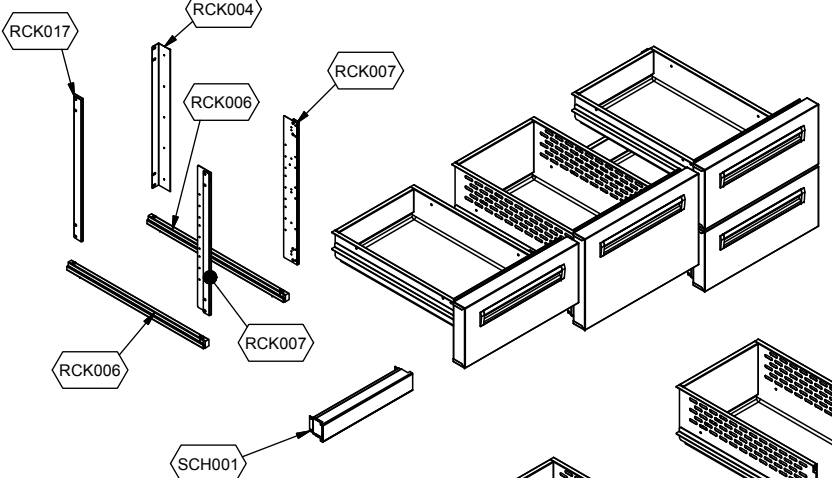

ST700

SB700

Exploded View

Validity: 08/04/2016

7SB72IP4NP001 TAV SPRING BIG 70 2 I TN S D G.GN 2 GR.P

ESP330 TAVOLI ST/SB/SP -2/+7°C

| Ref. Drawing | Code | Description |
|--------------|-------------|--|
| AEV001 | 73670850 | ASS.EVAP.CAP TN 700 2/3P R404A T.SPRING |
| CAN007 | 74708410 | VASCHETTA GOCC.TERMOF.TRS 700 GRIGIA |
| CMP001 | 74865720 | COMPR. EMT6165GK CSIR 230V/50HZ R404A |
| CND001 | 74837104 | COND.FILOPAC.30T-3R-240 T.5/16 RIVA5 |
| ECP001 | 74867011 | PARTI ELET.COMPL.EMT6165GK |
| EVA001 | 73648586 | EVAPOR 3RX6T 3/8" 25X25 PASSO 4.5 X 525 |
| FAN005 | 74837108 | CONVOGL.IN PLAST.X VENTOLA D.230 |
| FAN006 | 74847159 | VENT.ADDA AA1282HB-AT 230V 50/60HZ 16W |
| FAN009 | 73688604 | ASS.VENT.10W + PALA 230/34° L.1,5MT |
| LAM032 | 72609360 | LAM.VANO Q.E.TSB TAVOLI SPRING |
| LAM033 | 72609362 | FRONT.Q.E.CER.TSB DX GRUPPO T.SPRING |
| LAM043 | 72609519 | LAM.LATERALE CHIU.CRUSCOT.DX BIG SPRING |
| LAM044 | 72609556 | LAM.ANG.FISSAGGIO Q.E.BIG T.SPRING |
| LBL001 | 70709248 | ADESIVO EVX 8 TASTI NO MARCHIO |
| LCK015 | 74708382 | STAFFA SUP.Q.E.TSB TAVOLI SPRING |
| LCK016 | 74708384 | STAFFA INF.Q.E.TSB TAVOLI SPRING |
| PRL001 | 72607726 | PROF.MOB.ORIZ.(PVC Y2BS) 2P T.SPRING |
| PRL002 | 72609282 | PROF.MOB.VERT.(PVC Y2BS) TSB T.SPRING |
| PRL003 | 72609290 | PROFILO MOB.MONT.VERT.(Y2BS) TSB.T.SPRIN |
| SCE001 | SC700 | SCH.ELET. MEKANO GREEN - ENERGY - SPRING |
| SML001 | 73670454 | ASS.FILTRO+TUBI T.SPRING R404A TN |
| TAR001 | RIF.TAR.I05 | PARAMETRI TAVOLI SPRING TN |
| THE001 | 74700889 | CENTR.EVCO EVX205 5RELE 8TASTI 50/60HZ |
| THE002 | 74700916 | SONDA NTC IKE 3METRI -50/+105° |
| UCE001 | 74861982 | UCE EMT6165GK R404A TN 230V/50HZ T.LINEA |
| WHE001 | 74702236 | ASS.PIED.QUADRATO 40X40 REG.145-224 |
| WIR001 | 73688784 | ASS.Q.E.TSB TAVOLI SPRING |