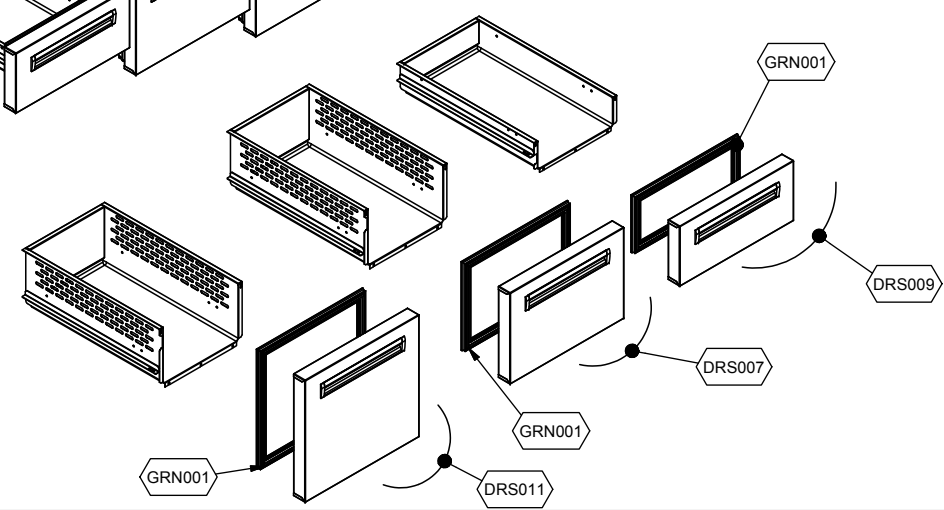

ST700

SB700

Exploded View

Validity: 08/04/2016

7SB72IP4NP001 TAV SPRING BIG 70 2 I TN S D G.GN 2 GR.P

ESP330 TAVOLI ST/SB/SP -2/+7°C

| Ref. Drawing | Code | Description |
|--------------|-------------|--|
| AEV001 | 73670850 | ASS.EVAP.CAP TN 700 2/3P R404A T.SPRING |
| CAN007 | 74708410 | VASCHETTA GOCC.TERMOF.TRS 700 GRIGIA |
| CMP001 | 74865720 | COMPR. EMT6165GK CSIR 230V/50HZ R404A |
| CND001 | 74837104 | COND.FILOPAC.30T-3R-240 T.5/16 RIVA5 |
| ECP001 | 74867011 | PARTI ELET.COMPL.EMT6165GK |
| EVA001 | 73648586 | EVAPOR 3RX6T 3/8" 25X25 PASSO 4.5 X 525 |
| FAN005 | 74837108 | CONVOGL.IN PLAST.X VENTOLA D.230 |
| FAN006 | 74847159 | VENT.ADDA AA1282HB-AT 230V 50/60HZ 16W |
| FAN009 | 73688604 | ASS.VENT.10W + PALA 230/34° L.1,5MT |
| LAM032 | 72609360 | LAM.VANO Q.E.TSB TAVOLI SPRING |
| LAM033 | 72609362 | FRONT.Q.E.CER.TSB DX GRUPPO T.SPRING |
| LAM043 | 72609519 | LAM.LATERALE CHIU.CRUSCOT.DX BIG SPRING |
| LAM044 | 72609556 | LAM.ANG.FISSAGGIO Q.E.BIG T.SPRING |
| LBL001 | 70709248 | ADESIVO EVX 8 TASTI NO MARCHIO |
| LCK015 | 74708382 | STAFFA SUP.Q.E.TSB TAVOLI SPRING |
| LCK016 | 74708384 | STAFFA INF.Q.E.TSB TAVOLI SPRING |
| PRL001 | 72607726 | PROF.MOB.ORIZ.(PVC Y2BS) 2P T.SPRING |
| PRL002 | 72609282 | PROF.MOB.VERT.(PVC Y2BS) TSB T.SPRING |
| PRL003 | 72609290 | PROFILO MOB.MONT.VERT.(Y2BS) TSB.T.SPRIN |
| SCE001 | SC700 | SCH.ELET. MEKANO GREEN - ENERGY - SPRING |
| SML001 | 73670454 | ASS.FILTRO+TUBI T.SPRING R404A TN |
| TAR001 | RIF.TAR.I05 | PARAMETRI TAVOLI SPRING TN |
| THE001 | 74700889 | CENTR.EVCO EVX205 5RELE 8TASTI 50/60HZ |
| THE002 | 74700916 | SONDA NTC IKE 3METRI -50/+105° |
| UCE001 | 74861982 | UCE EMT6165GK R404A TN 230V/50HZ T.LINEA |
| WHE001 | 74702236 | ASS.PIED.QUADRATO 40X40 REG.145-224 |
| WIR001 | 73688784 | ASS.Q.E.TSB TAVOLI SPRING |