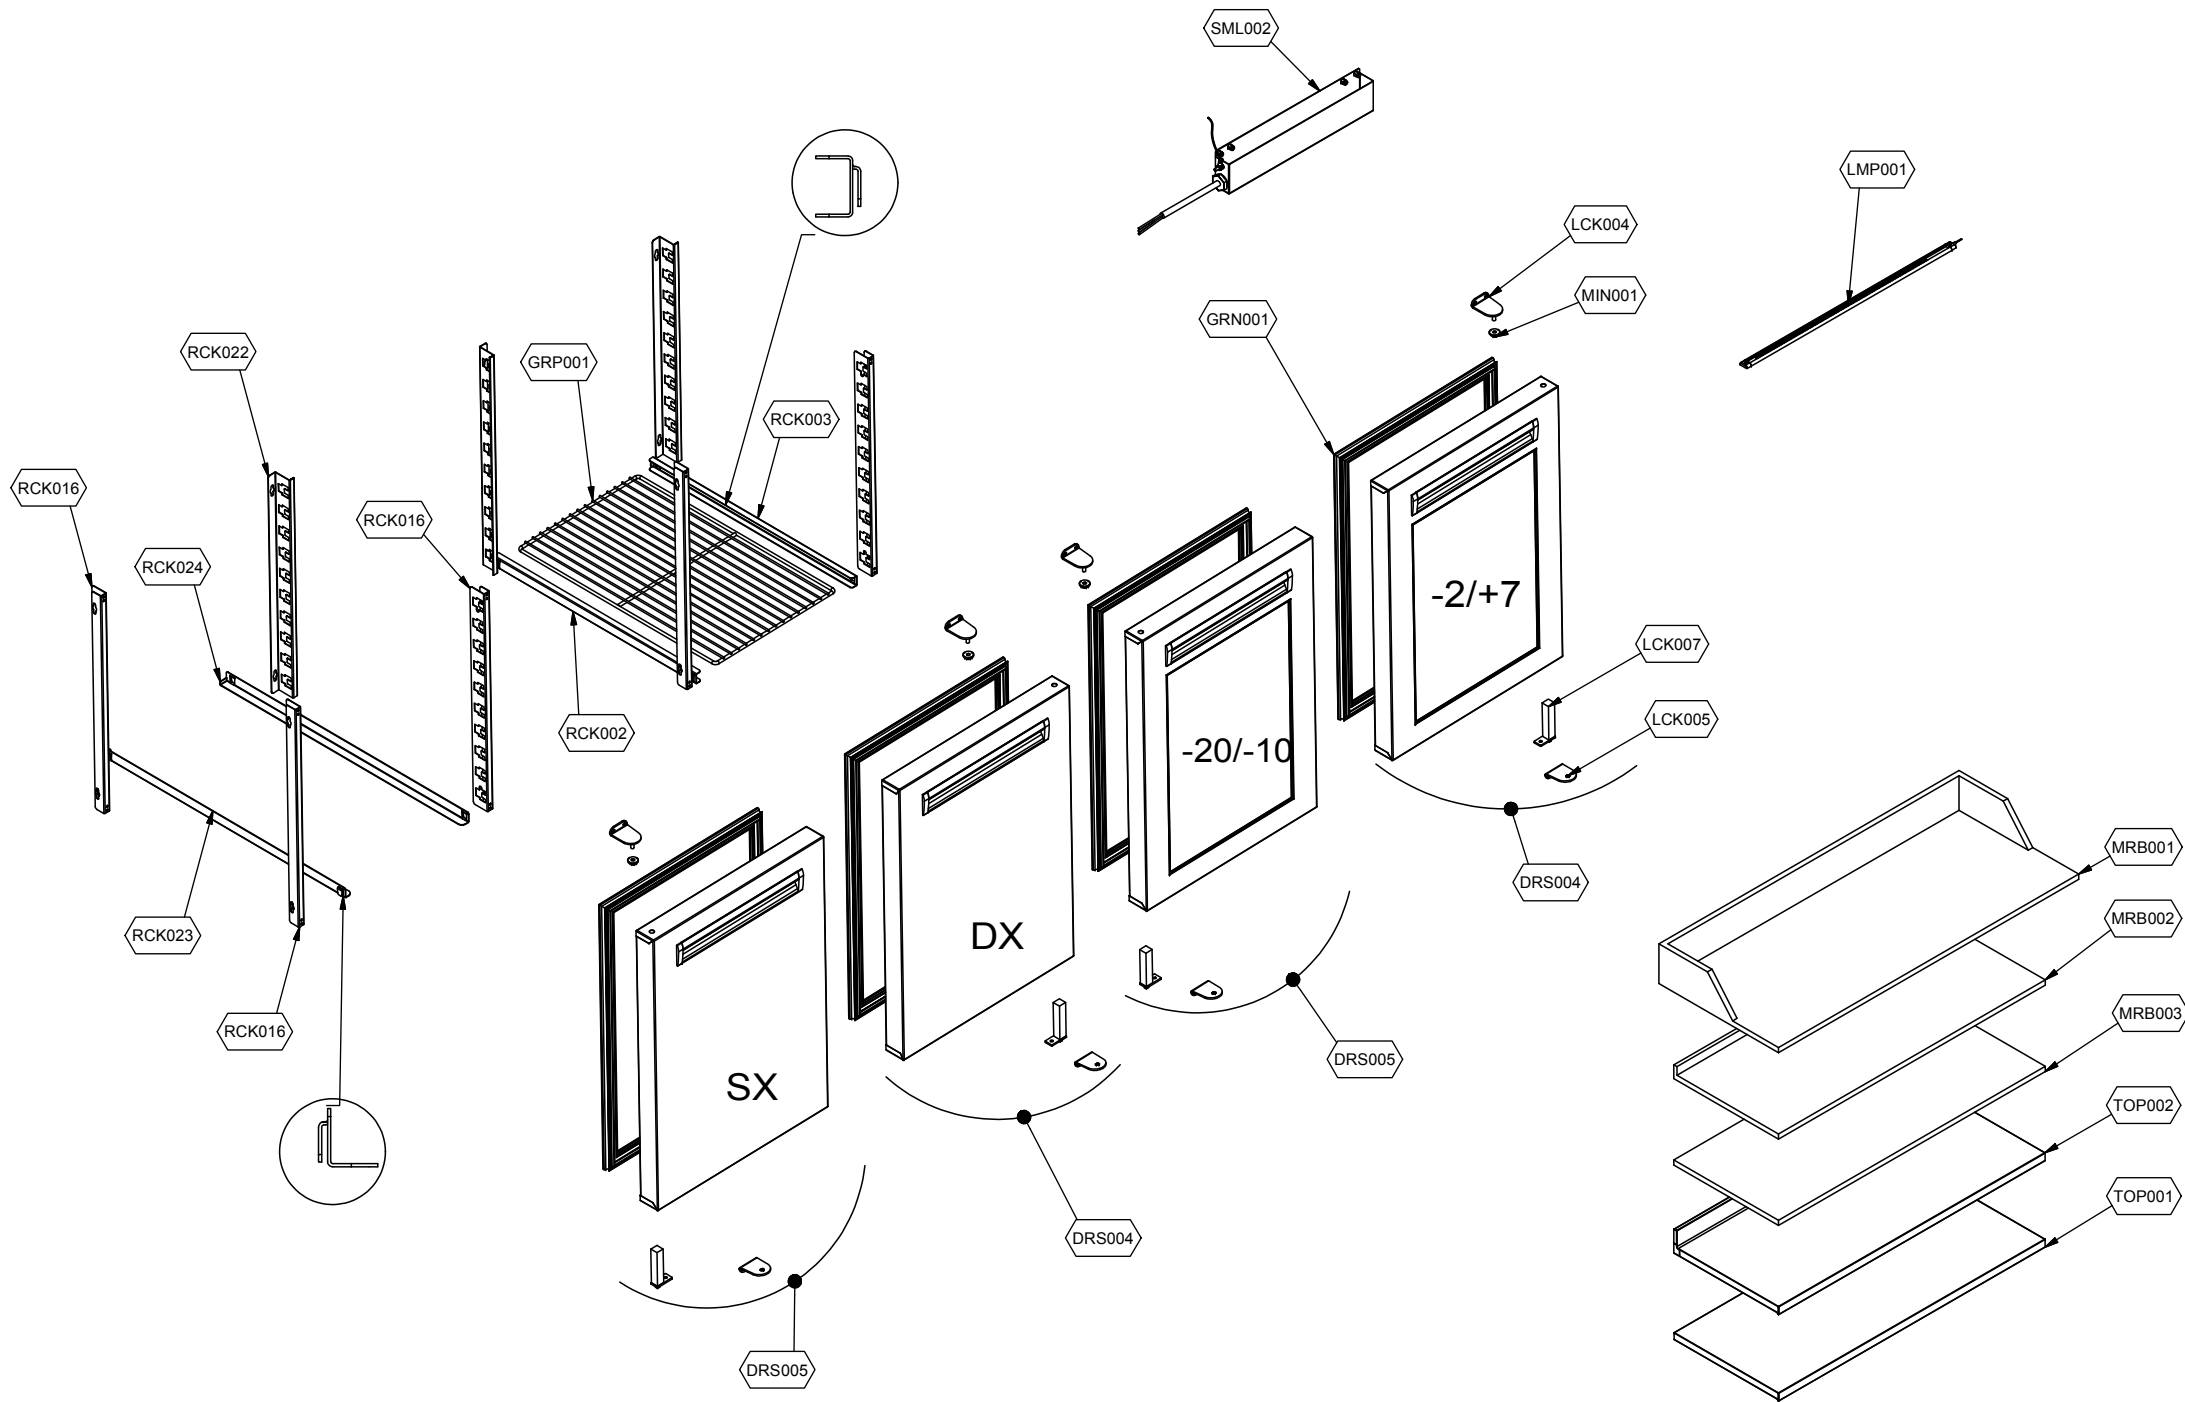

ST700

SB700

Exploded View

Validity: 08/04/2016

7SB72IP4NP001 TAV SPRING BIG 70 2 I TN S D G.GN 2 GR.P

ESP330 TAVOLI ST/SB/SP -2/+7°C

| Ref. Drawing | Code | Description |
|--------------|-------------|--|
| AEV001 | 73670850 | ASS.EVAP.CAP TN 700 2/3P R404A T.SPRING |
| CAN007 | 74708410 | VASCHETTA GOCC.TERMOF.TRS 700 GRIGIA |
| CMP001 | 74865720 | COMPR. EMT6165GK CSIR 230V/50HZ R404A |
| CND001 | 74837104 | COND.FILOPAC.30T-3R-240 T.5/16 RIVA5 |
| ECP001 | 74867011 | PARTI ELET.COMPL.EMT6165GK |
| EVA001 | 73648586 | EVAPOR 3RX6T 3/8" 25X25 PASSO 4.5 X 525 |
| FAN005 | 74837108 | CONVOGL.IN PLAST.X VENTOLA D.230 |
| FAN006 | 74847159 | VENT.ADDA AA1282HB-AT 230V 50/60HZ 16W |
| FAN009 | 73688604 | ASS.VENT.10W + PALA 230/34° L.1,5MT |
| LAM032 | 72609360 | LAM.VANO Q.E.TSB TAVOLI SPRING |
| LAM033 | 72609362 | FRONT.Q.E.CER.TSB DX GRUPPO T.SPRING |
| LAM043 | 72609519 | LAM.LATERALE CHIU.CRUSCOT.DX BIG SPRING |
| LAM044 | 72609556 | LAM.ANG.FISSAGGIO Q.E.BIG T.SPRING |
| LBL001 | 70709248 | ADESIVO EVX 8 TASTI NO MARCHIO |
| LCK015 | 74708382 | STAFFA SUP.Q.E.TSB TAVOLI SPRING |
| LCK016 | 74708384 | STAFFA INF.Q.E.TSB TAVOLI SPRING |
| PRL001 | 72607726 | PROF.MOB.ORIZ.(PVC Y2BS) 2P T.SPRING |
| PRL002 | 72609282 | PROF.MOB.VERT.(PVC Y2BS) TSB T.SPRING |
| PRL003 | 72609290 | PROFILO MOB.MONT.VERT.(Y2BS) TSB.T.SPRIN |
| SCE001 | SC700 | SCH.ELET. MEKANO GREEN - ENERGY - SPRING |
| SML001 | 73670454 | ASS.FILTRO+TUBI T.SPRING R404A TN |
| TAR001 | RIF.TAR.I05 | PARAMETRI TAVOLI SPRING TN |
| THE001 | 74700889 | CENTR.EVCO EVX205 5RELE 8TASTI 50/60HZ |
| THE002 | 74700916 | SONDA NTC IKE 3METRI -50/+105° |
| UCE001 | 74861982 | UCE EMT6165GK R404A TN 230V/50HZ T.LINEA |
| WHE001 | 74702236 | ASS.PIED.QUADRATO 40X40 REG.145-224 |
| WIR001 | 73688784 | ASS.Q.E.TSB TAVOLI SPRING |