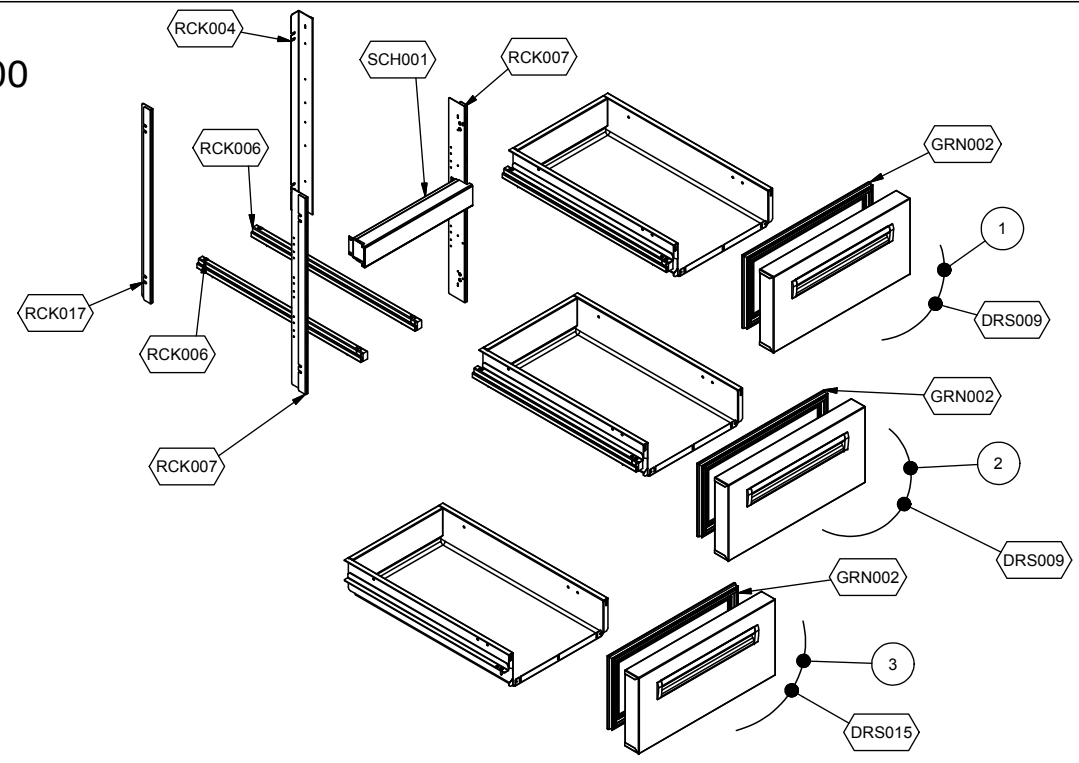

ST700

SB700

Exploded View

Validity: 08/04/2016

7SB72IP4NP001 TAV SPRING BIG 70 2 I TN S D G.GN 2 GR.P

ESP330 TAVOLI ST/SB/SP -2/+7°C

| Ref. Drawing | Code | Description |
|--------------|-------------|--|
| AEV001 | 73670850 | ASS.EVAP.CAP TN 700 2/3P R404A T.SPRING |
| CAN007 | 74708410 | VASCHETTA GOCC.TERMOF.TRS 700 GRIGIA |
| CMP001 | 74865720 | COMPR. EMT6165GK CSIR 230V/50HZ R404A |
| CND001 | 74837104 | COND.FILOPAC.30T-3R-240 T.5/16 RIVA5 |
| ECP001 | 74867011 | PARTI ELET.COMPL.EMT6165GK |
| EVA001 | 73648586 | EVAPOR 3RX6T 3/8" 25X25 PASSO 4.5 X 525 |
| FAN005 | 74837108 | CONVOGL.IN PLAST.X VENTOLA D.230 |
| FAN006 | 74847159 | VENT.ADDA AA1282HB-AT 230V 50/60HZ 16W |
| FAN009 | 73688604 | ASS.VENT.10W + PALA 230/34° L.1,5MT |
| LAM032 | 72609360 | LAM.VANO Q.E.TSB TAVOLI SPRING |
| LAM033 | 72609362 | FRONT.Q.E.CER.TSB DX GRUPPO T.SPRING |
| LAM043 | 72609519 | LAM.LATERALE CHIU.CRUSCOT.DX BIG SPRING |
| LAM044 | 72609556 | LAM.ANG.FISSAGGIO Q.E.BIG T.SPRING |
| LBL001 | 70709248 | ADESIVO EVX 8 TASTI NO MARCHIO |
| LCK015 | 74708382 | STAFFA SUP.Q.E.TSB TAVOLI SPRING |
| LCK016 | 74708384 | STAFFA INF.Q.E.TSB TAVOLI SPRING |
| PRL001 | 72607726 | PROF.MOB.ORIZ.(PVC Y2BS) 2P T.SPRING |
| PRL002 | 72609282 | PROF.MOB.VERT.(PVC Y2BS) TSB T.SPRING |
| PRL003 | 72609290 | PROFILO MOB.MONT.VERT.(Y2BS) TSB.T.SPRIN |
| SCE001 | SC700 | SCH.ELET. MEKANO GREEN - ENERGY - SPRING |
| SML001 | 73670454 | ASS.FILTRO+TUBI T.SPRING R404A TN |
| TAR001 | RIF.TAR.I05 | PARAMETRI TAVOLI SPRING TN |
| THE001 | 74700889 | CENTR.EVCO EVX205 5RELE 8TASTI 50/60HZ |
| THE002 | 74700916 | SONDA NTC IKE 3METRI -50/+105° |
| UCE001 | 74861982 | UCE EMT6165GK R404A TN 230V/50HZ T.LINEA |
| WHE001 | 74702236 | ASS.PIED.QUADRATO 40X40 REG.145-224 |
| WIR001 | 73688784 | ASS.Q.E.TSB TAVOLI SPRING |