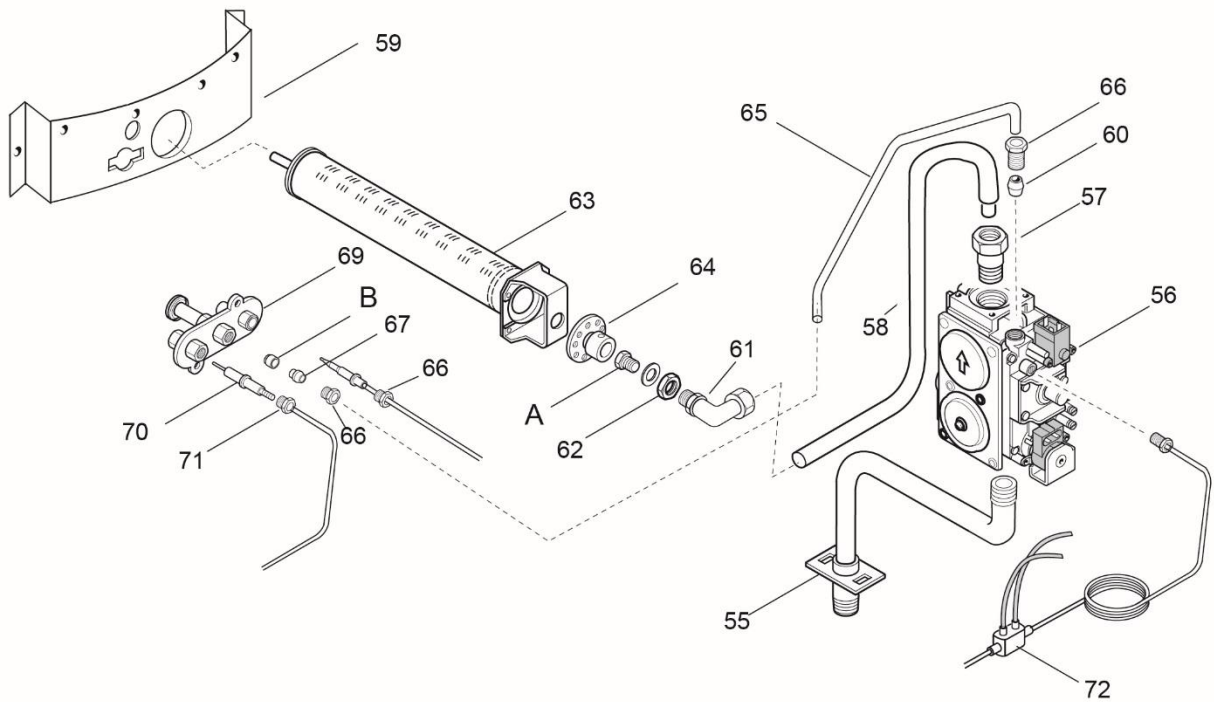

Brand/Marchio: All
Factory code: 9PDX

LT	Ø	A	B	H
60	350	55	385	440

Factory Code	Spare Code	Descrizione	Description	Ref./Note
E73900320	0TTZQ0	COLAPASTA 60LT	COLANDER 60LT	

A - Ugello bruciatore / Burner nozzle

6DGT Code	Ref. / Notes
0C0509	ø1.85 3+3B/P G30 30mbar
003723	ø1.75 3B/P G30 37mbar
054127	ø1.65 3B/P G30 50mbar
0C0551	ø2.85 2H/2E+ G20 20mbar
0C0747	ø2.70 2H G20 25mbar
004856	ø2.95 2L G25 25mbar
0C0551	ø2.85 2K G25.3 25mbar
054632	ø3.10 2ELL G25 20mbar
004856	ø2.95 2S G25.1 25mbar
0C3079	ø6.25 No CE G110 8mbar

B - Ugello pilota / Pilot nozzle

6DGT Code	Ref. / Notes
053667	n°30 3+3B/P G30 30mbar
053667	n°30 3B/P G30 37mbar
053667	n°30 3B/P G30 50mbar
053670	n°41 2H/2E+ G20 20mbar
053670	n°41 2H G20 25mbar
053670	n°41 2L G25 25mbar
053670	n°41 2K G25.3 25mbar
053670	n°41 2ELL G25 20mbar
053670	n°41 2S G25.1 25mbar
053669	n°75 No CE G110 8mbar