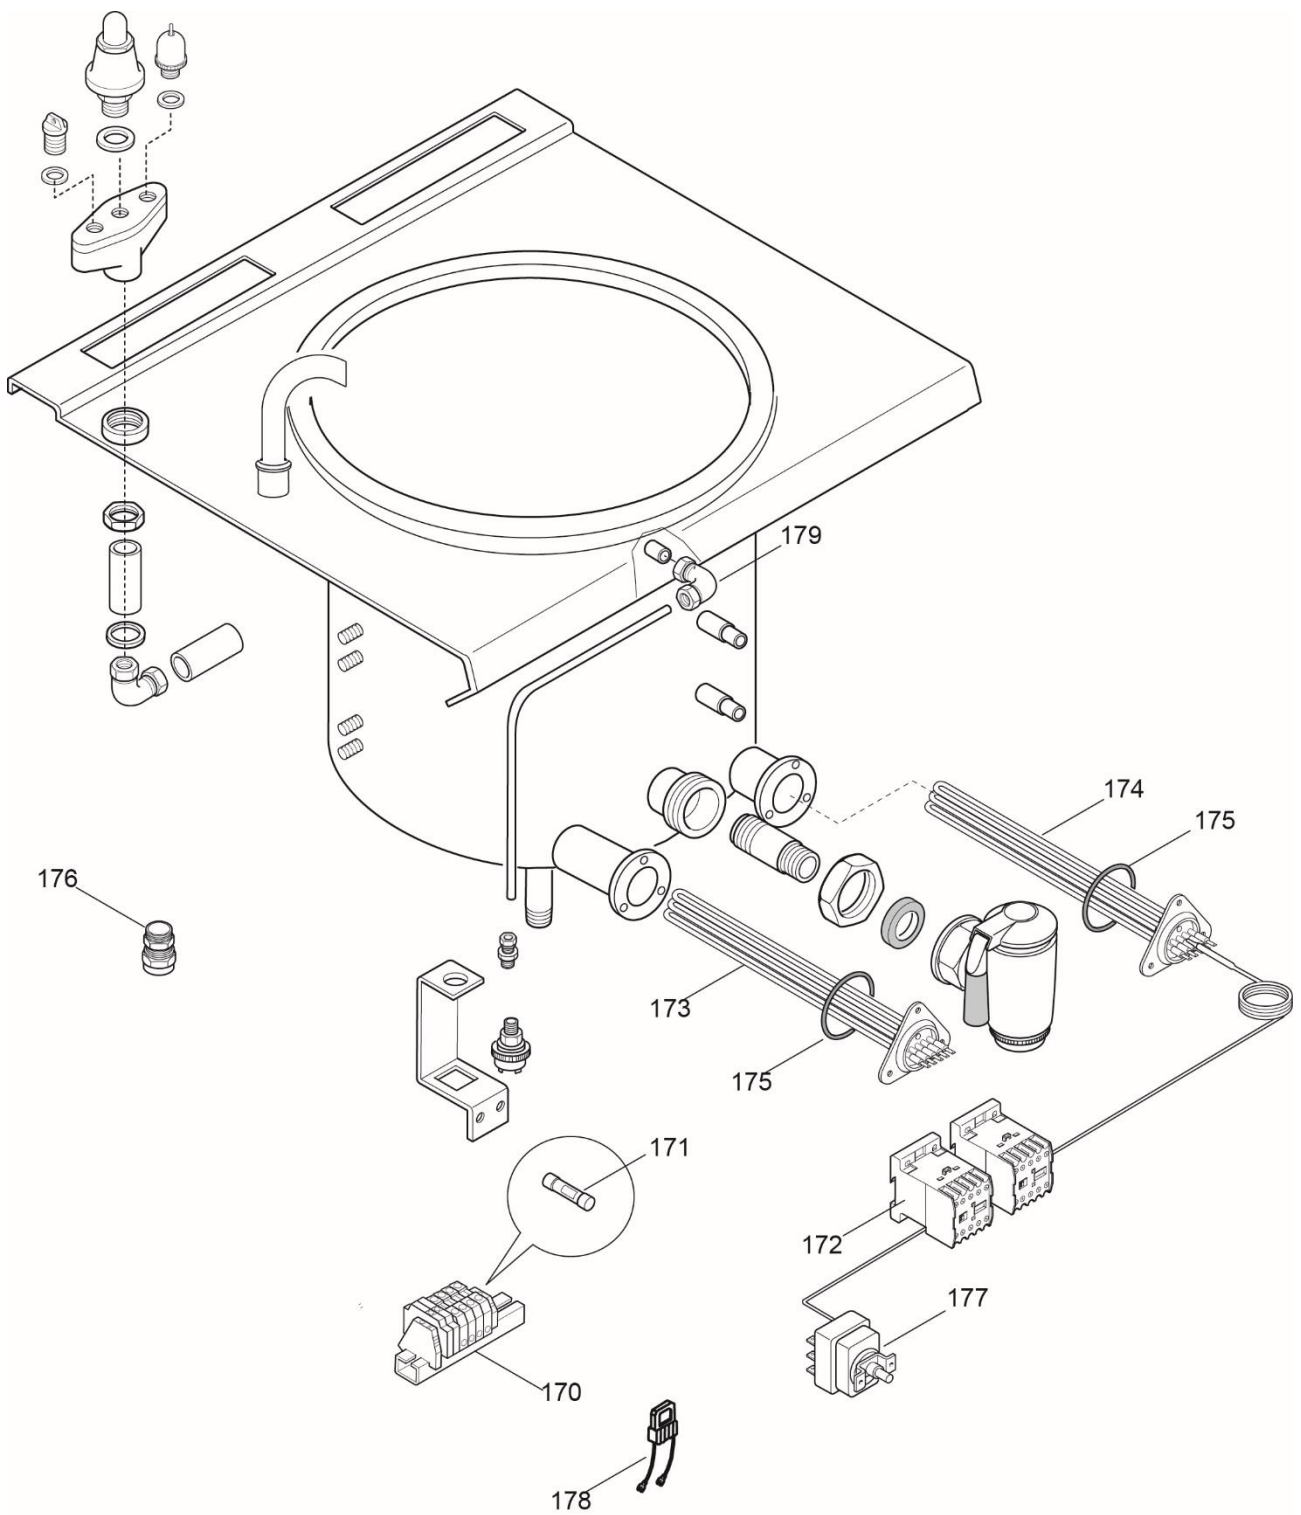

Brand/Marchio: All
Factory code: 9PDX

LT	Ø	A	B	H
60	350	55	385	440

Factory Code	Spare Code	Descrizione	Description	Ref./Note
E73900320	0TTZQ0	COLAPASTA 60LT	COLANDER 60LT	

A - Ugello bruciatore / Burner nozzle

6DGT Code	Ref. / Notes
0C0509	ø1.85 3+3B/P G30 30mbar
003723	ø1.75 3B/P G30 37mbar
054127	ø1.65 3B/P G30 50mbar
0C0551	ø2.85 2H/2E+ G20 20mbar
0C0747	ø2.70 2H G20 25mbar
004856	ø2.95 2L G25 25mbar
0C0551	ø2.85 2K G25.3 25mbar
054632	ø3.10 2ELL G25 20mbar
004856	ø2.95 2S G25.1 25mbar
0C3079	ø6.25 No CE G110 8mbar

B - Ugello pilota / Pilot nozzle

6DGT Code	Ref. / Notes
053667	n°30 3+3B/P G30 30mbar
053667	n°30 3B/P G30 37mbar
053667	n°30 3B/P G30 50mbar
053670	n°41 2H/2E+ G20 20mbar
053670	n°41 2H G20 25mbar
053670	n°41 2L G25 25mbar
053670	n°41 2K G25.3 25mbar
053670	n°41 2ELL G25 20mbar
053670	n°41 2S G25.1 25mbar
053669	n°75 No CE G110 8mbar