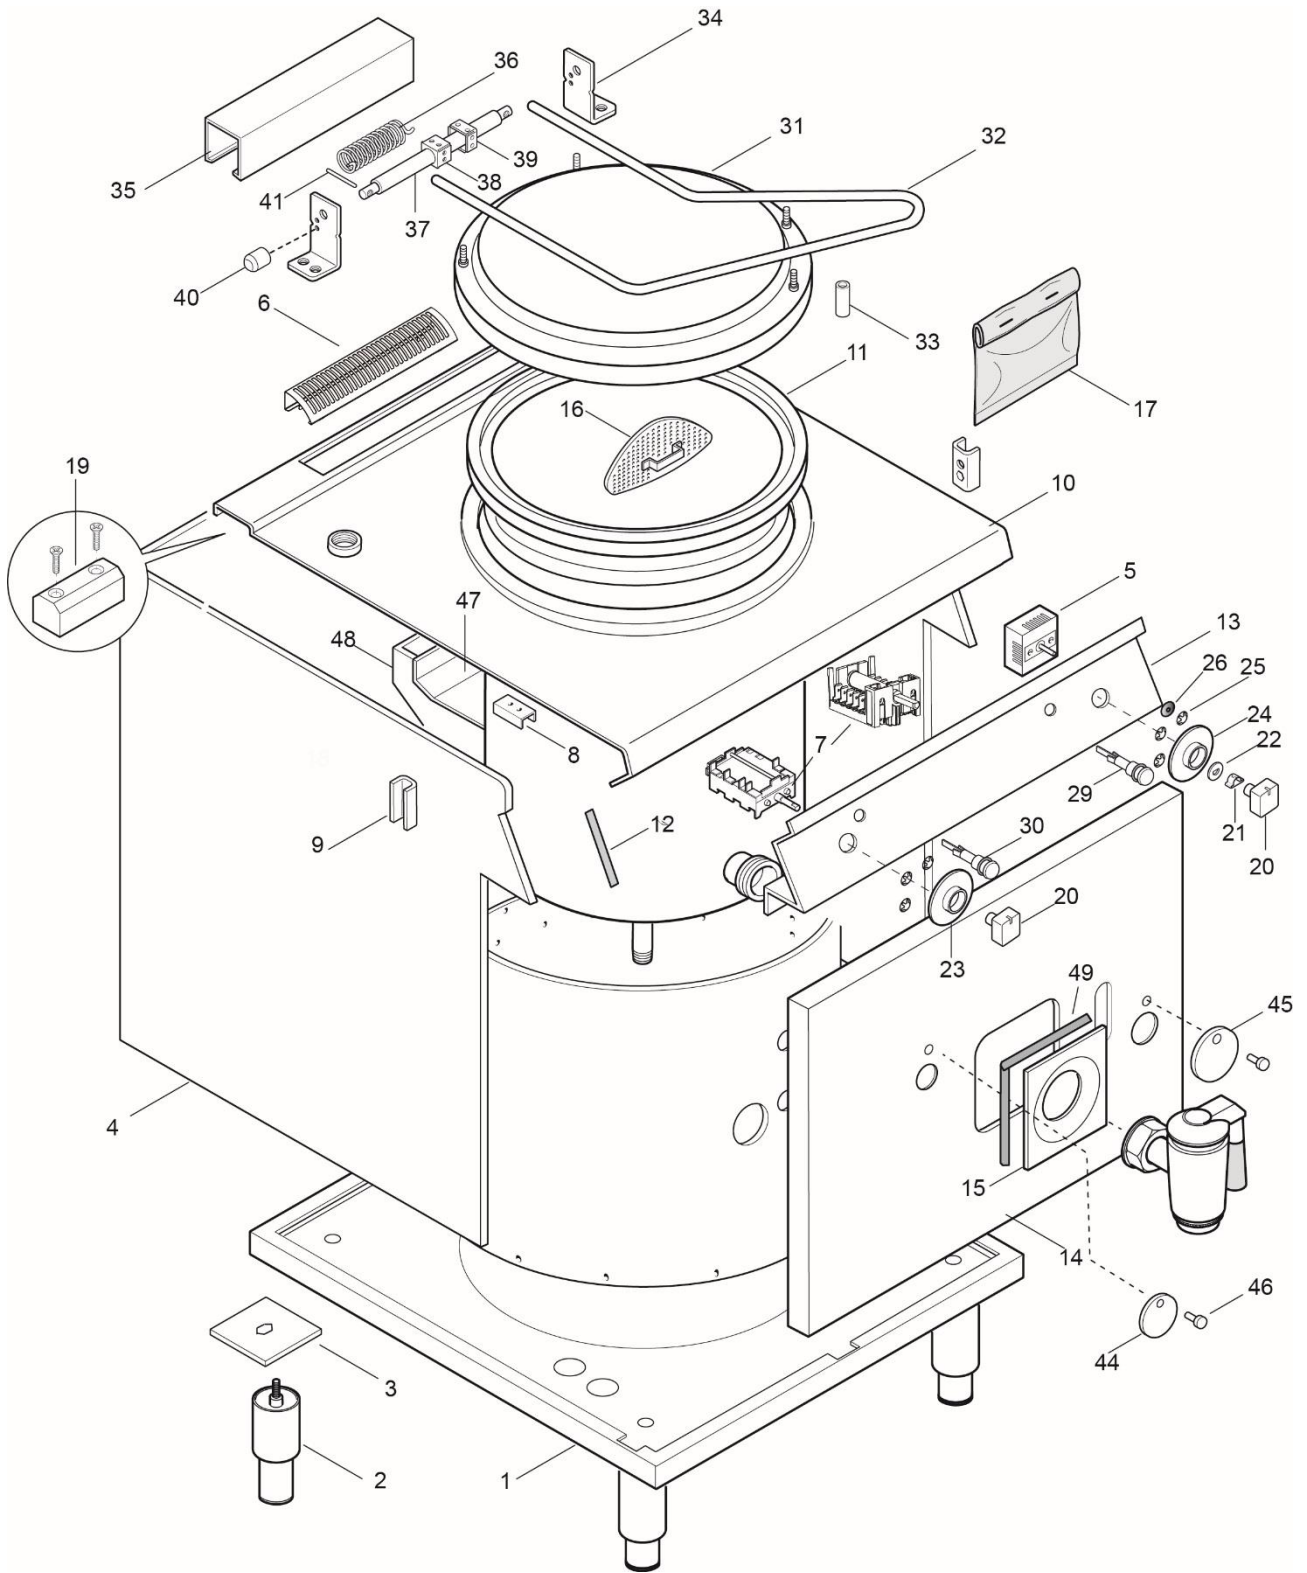

PENTOLE GAS-ELETTRICHE INDIRETTE 60Lt E700XP
GAS-ELECTRIC BOILING PAN INDIRECT HEATING 60Lt E700XP

PNC	Model	Ref	Pag.	Brand	Version	Notes
371269	E7BSGHINF0	a	2-6	ELX	GAS	60 LT
371270	E7BSGHINFR	b	2-6	ELX	GAS	60 LT AUTO.REFILL
371272	E7BSEHINF0	c	2-6	ELX	EL	60 LT
371273	E7BSEHINFR	d	2-6	ELX	EL	60 LT AUTO.REFILL
371274	E7BSEHIN40	d	2-6	ELX	GAS	60 LT 60Hz
371275	E7BSEHIN4R	d	2-6	ELX	GAS	60 LT AUTO.REFILL 60Hz
372269	Z7BSGHINF0	e	2-6	ZAN	GAS	60 LT
372270	Z7BSGHINFR	f	2-6	ZAN	GAS	60 LT AUTO.REFILL
372272	Z7BSEHINF0	g	2-6	ZAN	EL	60 LT
372273	Z7BSEHINFR	h	2-6	ZAN	EL	60 LT AUTO.REFILL
373269	A7BSGHINF0	i	2-6	OEM	GAS	60 LT
373272	A7BSEHINF0	i	2-6	OEM	EL	60 LT

Brand/Marchio: All
Factory code: 9PDX

LT	Ø	A	B	H
60	350	55	385	440

Factory Code	Spare Code	Descrizione	Description	Ref./Note
E73900320	0TTZQ0	COLAPASTA 60LT	COLANDER 60LT	

A - Ugello bruciatore / Burner nozzle

6DGT Code	Ref. / Notes
0C0509	ø1.85 3+3B/P G30 30mbar
003723	ø1.75 3B/P G30 37mbar
054127	ø1.65 3B/P G30 50mbar
0C0551	ø2.85 2H/2E+ G20 20mbar
0C0747	ø2.70 2H G20 25mbar
004856	ø2.95 2L G25 25mbar
0C0551	ø2.85 2K G25.3 25mbar
054632	ø3.10 2ELL G25 20mbar
004856	ø2.95 2S G25.1 25mbar
0C3079	ø6.25 No CE G110 8mbar

B - Ugello pilota / Pilot nozzle

6DGT Code	Ref. / Notes
053667	n°30 3+3B/P G30 30mbar
053667	n°30 3B/P G30 37mbar
053667	n°30 3B/P G30 50mbar
053670	n°41 2H/2E+ G20 20mbar
053670	n°41 2H G20 25mbar
053670	n°41 2L G25 25mbar
053670	n°41 2K G25.3 25mbar
053670	n°41 2ELL G25 20mbar
053670	n°41 2S G25.1 25mbar
053669	n°75 No CE G110 8mbar