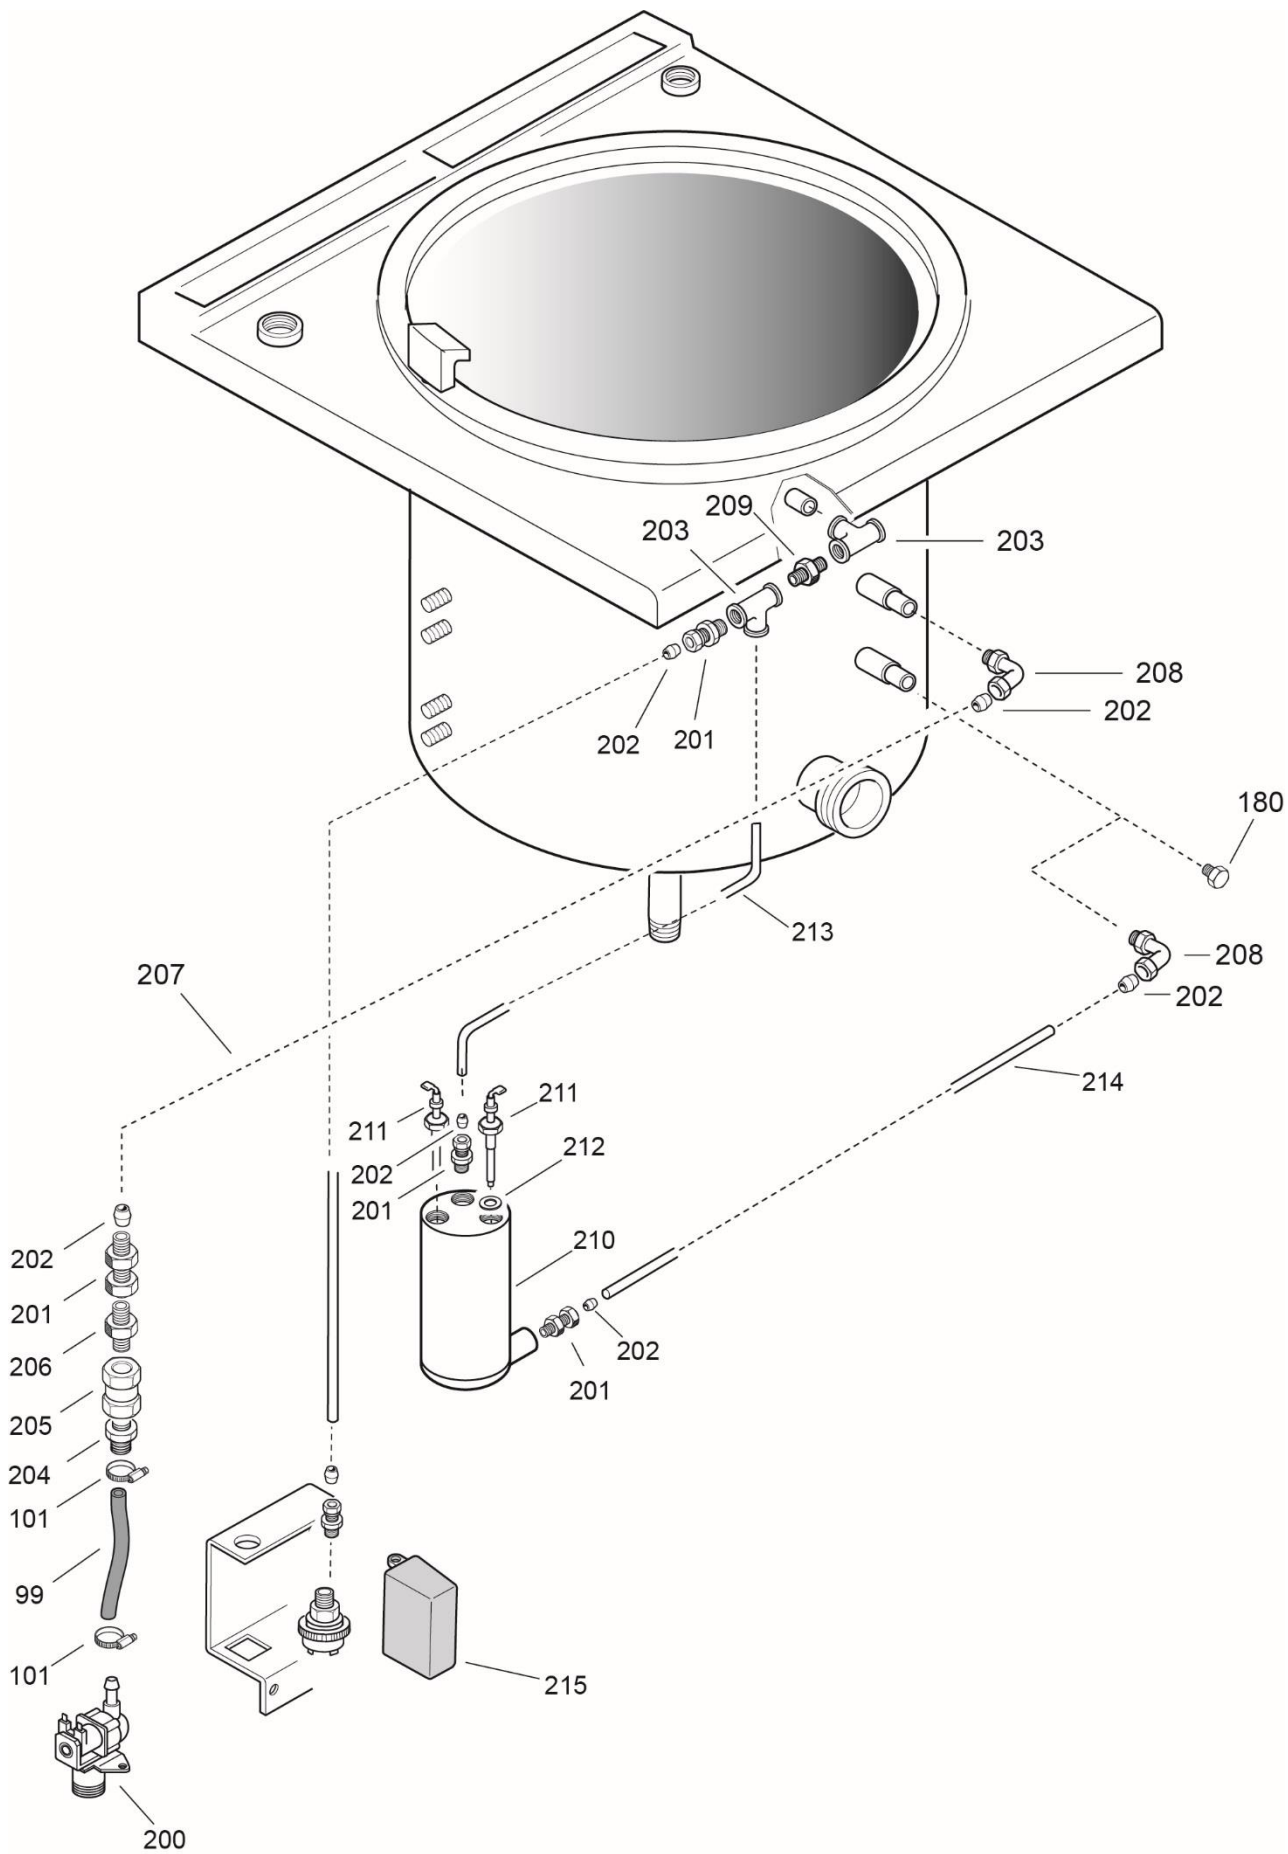

Brand/Marchio: All
Factory code: 9PDX

LT	Ø	A	B	H
60	350	55	385	440

Factory Code	Spare Code	Descrizione	Description	Ref./Note
E73900320	0TTZQ0	COLAPASTA 60LT	COLANDER 60LT	

A - Ugello bruciatore / Burner nozzle

6DGT Code	Ref. / Notes
0C0509	ø1.85 3+3B/P G30 30mbar
003723	ø1.75 3B/P G30 37mbar
054127	ø1.65 3B/P G30 50mbar
0C0551	ø2.85 2H/2E+ G20 20mbar
0C0747	ø2.70 2H G20 25mbar
004856	ø2.95 2L G25 25mbar
0C0551	ø2.85 2K G25.3 25mbar
054632	ø3.10 2ELL G25 20mbar
004856	ø2.95 2S G25.1 25mbar
0C3079	ø6.25 No CE G110 8mbar

B - Ugello pilota / Pilot nozzle

6DGT Code	Ref. / Notes
053667	n°30 3+3B/P G30 30mbar
053667	n°30 3B/P G30 37mbar
053667	n°30 3B/P G30 50mbar
053670	n°41 2H/2E+ G20 20mbar
053670	n°41 2H G20 25mbar
053670	n°41 2L G25 25mbar
053670	n°41 2K G25.3 25mbar
053670	n°41 2ELL G25 20mbar
053670	n°41 2S G25.1 25mbar
053669	n°75 No CE G110 8mbar