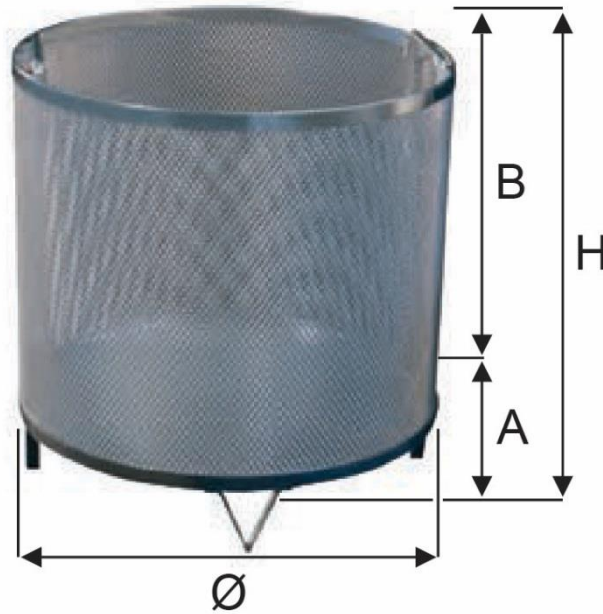

PENTOLE GAS-ELETTRICHE INDIRETTE 60Lt E700XP
GAS-ELECTRIC BOILING PAN INDIRECT HEATING 60Lt E700XP

PNC	Model	Ref	Pag.	Brand	Version	Notes
371269	E7BSGHINF0	a	2-6	ELX	GAS	60 LT
371270	E7BSGHINFR	b	2-6	ELX	GAS	60 LT AUTO.REFILL
371272	E7BSEHINF0	c	2-6	ELX	EL	60 LT
371273	E7BSEHINFR	d	2-6	ELX	EL	60 LT AUTO.REFILL
371274	E7BSEHIN40	d	2-6	ELX	GAS	60 LT 60Hz
371275	E7BSEHIN4R	d	2-6	ELX	GAS	60 LT AUTO.REFILL 60Hz
372269	Z7BSGHINF0	e	2-6	ZAN	GAS	60 LT
372270	Z7BSGHINFR	f	2-6	ZAN	GAS	60 LT AUTO.REFILL
372272	Z7BSEHINF0	g	2-6	ZAN	EL	60 LT
372273	Z7BSEHINFR	h	2-6	ZAN	EL	60 LT AUTO.REFILL
373269	A7BSGHINF0	i	2-6	OEM	GAS	60 LT
373272	A7BSEHINF0	i	2-6	OEM	EL	60 LT

Brand/Marchio: All
Factory code: 9PDX

LT	Ø	A	B	H
60	350	55	385	440

Factory Code	Spare Code	Descrizione	Description	Ref./Note
E73900320	0TTZQ0	COLAPASTA 60LT	COLANDER 60LT	

A - Ugello bruciatore / Burner nozzle