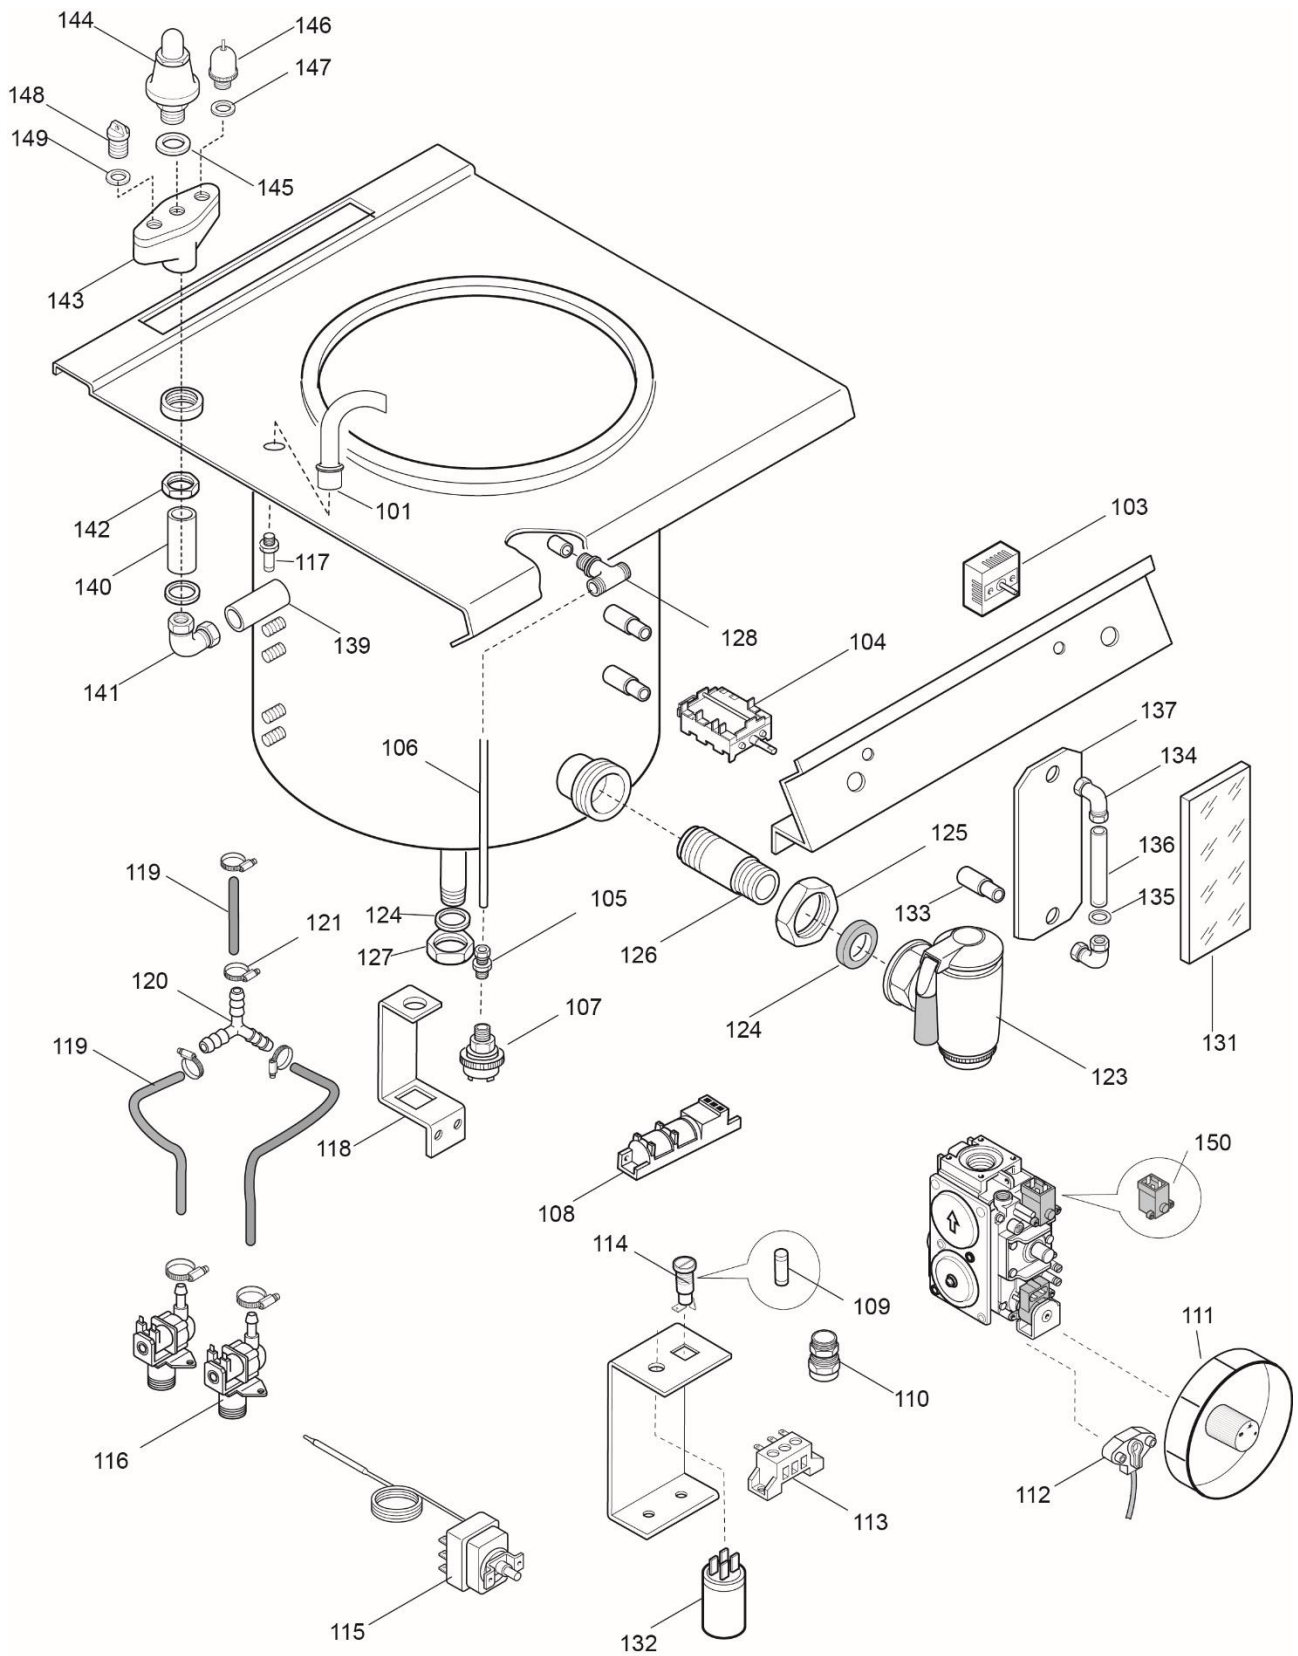

Brand/Marchio: All
Factory code: 9PDX

LT	Ø	A	B	H
60	350	55	385	440

Factory Code	Spare Code	Descrizione	Description	Ref./Note
E73900320	0TTZQ0	COLAPASTA 60LT	COLANDER 60LT	

A - Ugello bruciatore / Burner nozzle

6DGT Code	Ref. / Notes
0C0509	ø1.85 3+3B/P G30 30mbar
003723	ø1.75 3B/P G30 37mbar
054127	ø1.65 3B/P G30 50mbar
0C0551	ø2.85 2H/2E+ G20 20mbar
0C0747	ø2.70 2H G20 25mbar
004856	ø2.95 2L G25 25mbar
0C0551	ø2.85 2K G25.3 25mbar
054632	ø3.10 2ELL G25 20mbar
004856	ø2.95 2S G25.1 25mbar
0C3079	ø6.25 No CE G110 8mbar

B - Ugello pilota / Pilot nozzle

6DGT Code	Ref. / Notes
053667	n°30 3+3B/P G30 30mbar
053667	n°30 3B/P G30 37mbar
053667	n°30 3B/P G30 50mbar
053670	n°41 2H/2E+ G20 20mbar
053670	n°41 2H G20 25mbar
053670	n°41 2L G25 25mbar
053670	n°41 2K G25.3 25mbar
053670	n°41 2ELL G25 20mbar
053670	n°41 2S G25.1 25mbar
053669	n°75 No CE G110 8mbar