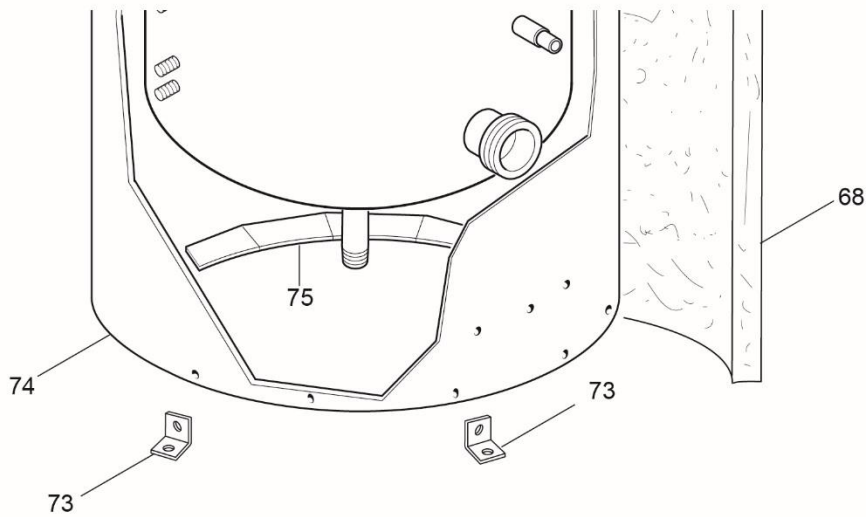

Brand/Marchio: All
Factory code: 9PDX

LT	Ø	A	B	H
60	350	55	385	440

Factory Code	Spare Code	Descrizione	Description	Ref./Note
E73900320	0TTZQ0	COLAPASTA 60LT	COLANDER 60LT	

A - Ugello bruciatore / Burner nozzle

6DGT Code	Ref. / Notes
0C0509	ø1.85 3+3B/P G30 30mbar
003723	ø1.75 3B/P G30 37mbar
054127	ø1.65 3B/P G30 50mbar
0C0551	ø2.85 2H/2E+ G20 20mbar
0C0747	ø2.70 2H G20 25mbar
004856	ø2.95 2L G25 25mbar
0C0551	ø2.85 2K G25.3 25mbar
054632	ø3.10 2ELL G25 20mbar
004856	ø2.95 2S G25.1 25mbar
0C3079	ø6.25 No CE G110 8mbar