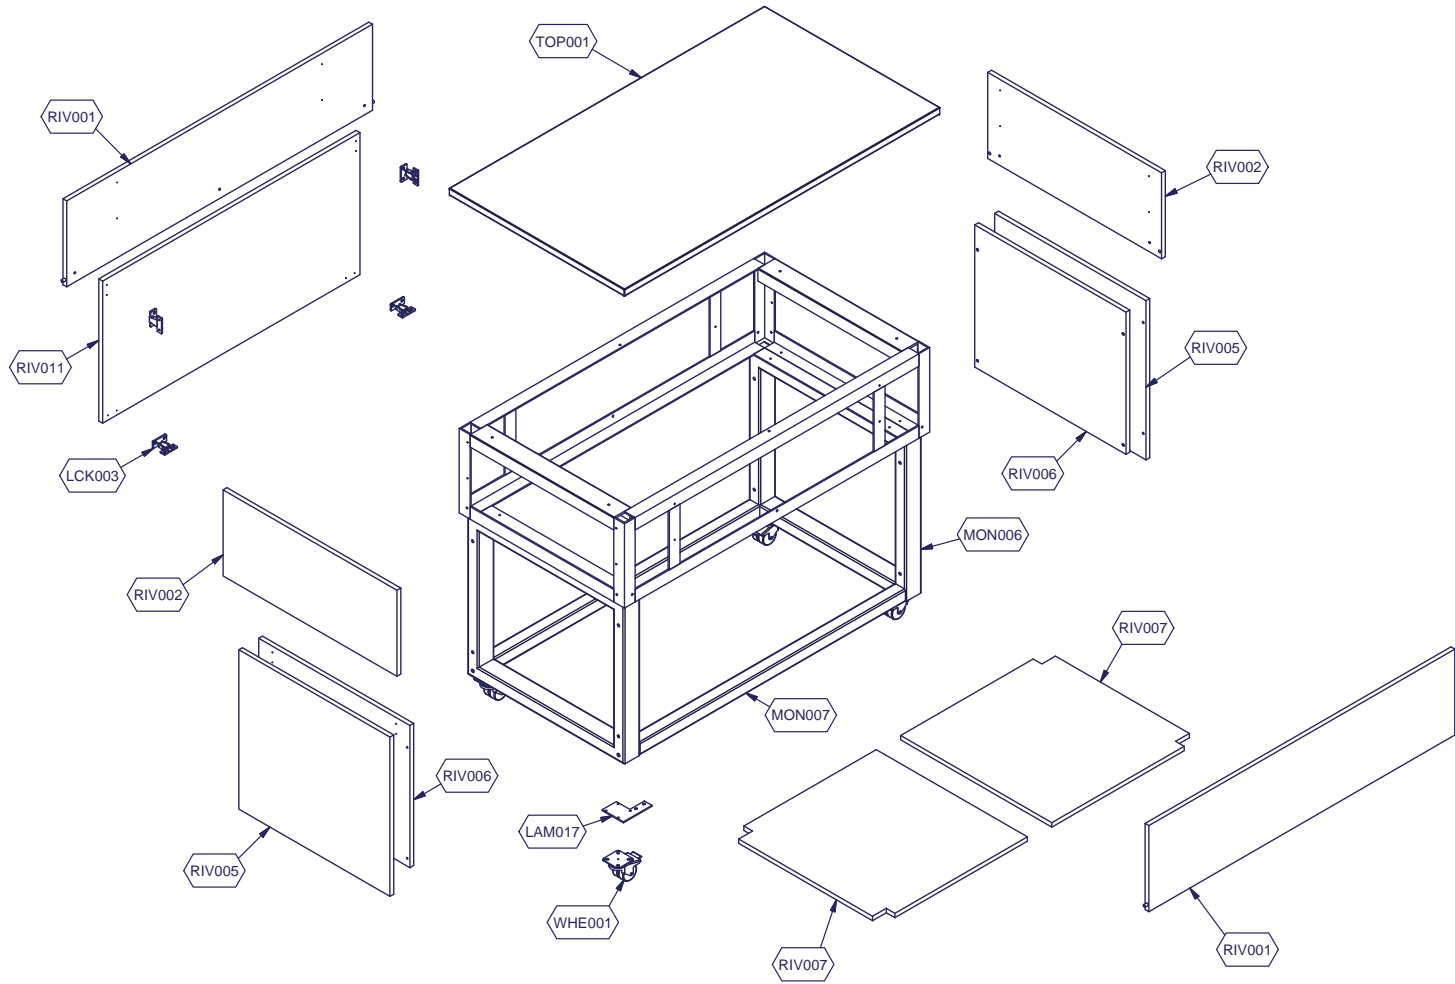

Kühlung Büffet-Element

Artikel-Nr. 651064 (9BTIS3NNNWA90 / SERVICE PURPLE 3 W)

Explosionszeichnung / Ersatzteile

Bitte bei Ersatzteilbestellung immer Artikelnummer und Seriennummer mit angeben!

Cod. ESP385

Denominazione: SERVICE PURPLE PIANO DRITTO

Data: 10/06/13

INDICE DI MODIFICA: 00

	PARAM.	OPTIONAL
		
 SCE001	 TAR001	 OPT

Code	Description	Notes
72539674	FRAME FIXING KIT	
74702072	HOOK	
72539680	SIDE FRAME	
72539692	FRONT BOTTOM FRAME	
72546346	FOOD ISLAND TOP LONGER SIDE PANEL	
72546306	FOOD ISLAND TOP SIDE PANEL	
72546316	EXTERNAL BOTTOM SIDE PANEL	
72546326	INTERNAL BOTTOM SIDE PANEL	
72546396	BOTTOM SHELF	
72545656	LOW BACK PANNEL	
73669912	S/S TOP	
74708007	CASTOR/FEET	