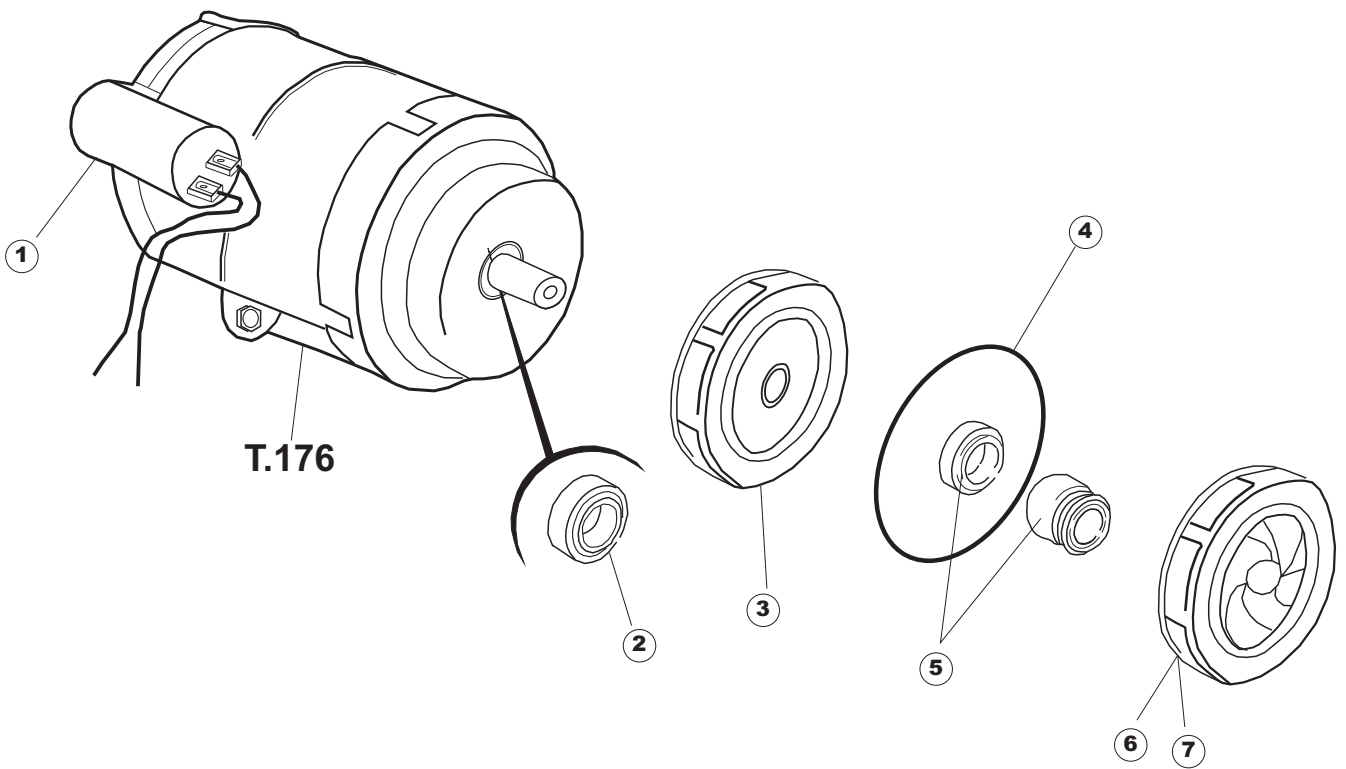

**SPARE PARTS CATALOGUE
ERSATZTEILKATALOG
CATALOGUE PIECES DETACHEES
CATALOGO PARTI RICAMBIO
CATALOGO DE PIEZAS DE RECAMBIO
CATALOGO PEÇAS DE REPOSIÇÃO**

350

12-11-2012

1

2

4

(*) Ricambio consigliato.

Pagina	Posizione	Codice ricambio	Vecchio codice	Descrizione
1	1	004073		CAPPELLO - 353
1	2	311009	REB311009	CERNIERA SINISTRA PER SPORTELLO LAVA- BICCHIERI
1	3	311008	REB311008	CERNIERA DESTRA SPORTELLO PER LAVA- BICCHIERI
1	4	304017	REB304017	ASTA PER CERNIERE SPORTELLO PER LAVA- BICCHIERI
1	5	022093	REB022093	PANNELLO POSTERIORE
1	6	029675		PORTA
1	7	437057	REB437057	GUARNIZIONE SPORTELLO PER LAVABICCHIERI
1	8	033291	REB033291	SQUADRA PER GUARNIZIONE DELLO SPORTELLO PER LAVABICCHIERI
1	9	449036	REB449036	MOLLA PER SERRATURA SPORTELLO
1	10	329012	REB329012	SERRATURA PER SPORTELLO LAVABICCHIERI
1	11	015037	REB015037	GUIDA CESTELLO SINISTRA
1	12	015036	REB015036	GUIDA CESTELLO DESTRA
1	13	459006	REB459006	PASSACAPO D INT 9 D EST 16
1	14	461010	REB461010	PIEDINO ESAGONALE PER LAVABICCHIERI
1	15	012172	REB012172	PANNELLO ANTERIORE
2	1	025988		INTERFACCIA ADESIVA DI CONTROLLO
2	2	026089		NON A LISTINO
2	3	208010	REB208010	INTERRUTTORE DOPPIO
2	4	226071	REB226071	PULSANTE DOPPIO CONTATTO
2	5	216025	REB216025	SPIA ARANCIO
2	6	226121		CORPO PULSANTE
2	7	227067		TASTO ELLITTICO BLUE(112780)
2	8	224004	REB224004	PRESSOSTATO 35/17
2	9	143005	SPG10	TUBO IN GOMMA TELATA 5X12 NERO
2	10	459018		FISSACAPO ITW ELETTRGIBI
2	11	299040	REB299040	SPINA SCHUKO 90° CABL. 1=2,5MT
2	12	80871		MICRO MAGNETICO
2	13	984005	REB984005	GRUPPO TRAPPOLA D'ARIA
2	14	468029	REB468029	RACCORDO TRAPPOLA ARIA PRESSOSTATO
2	15	456020	REB456020	guarnizione o-ring
2	16	437019	REB437019	GUARNIZIONE TRAPPOLA ARIA PRESSOSTATO
2	17	107005	REB107005	TRAPPOLA ARIA