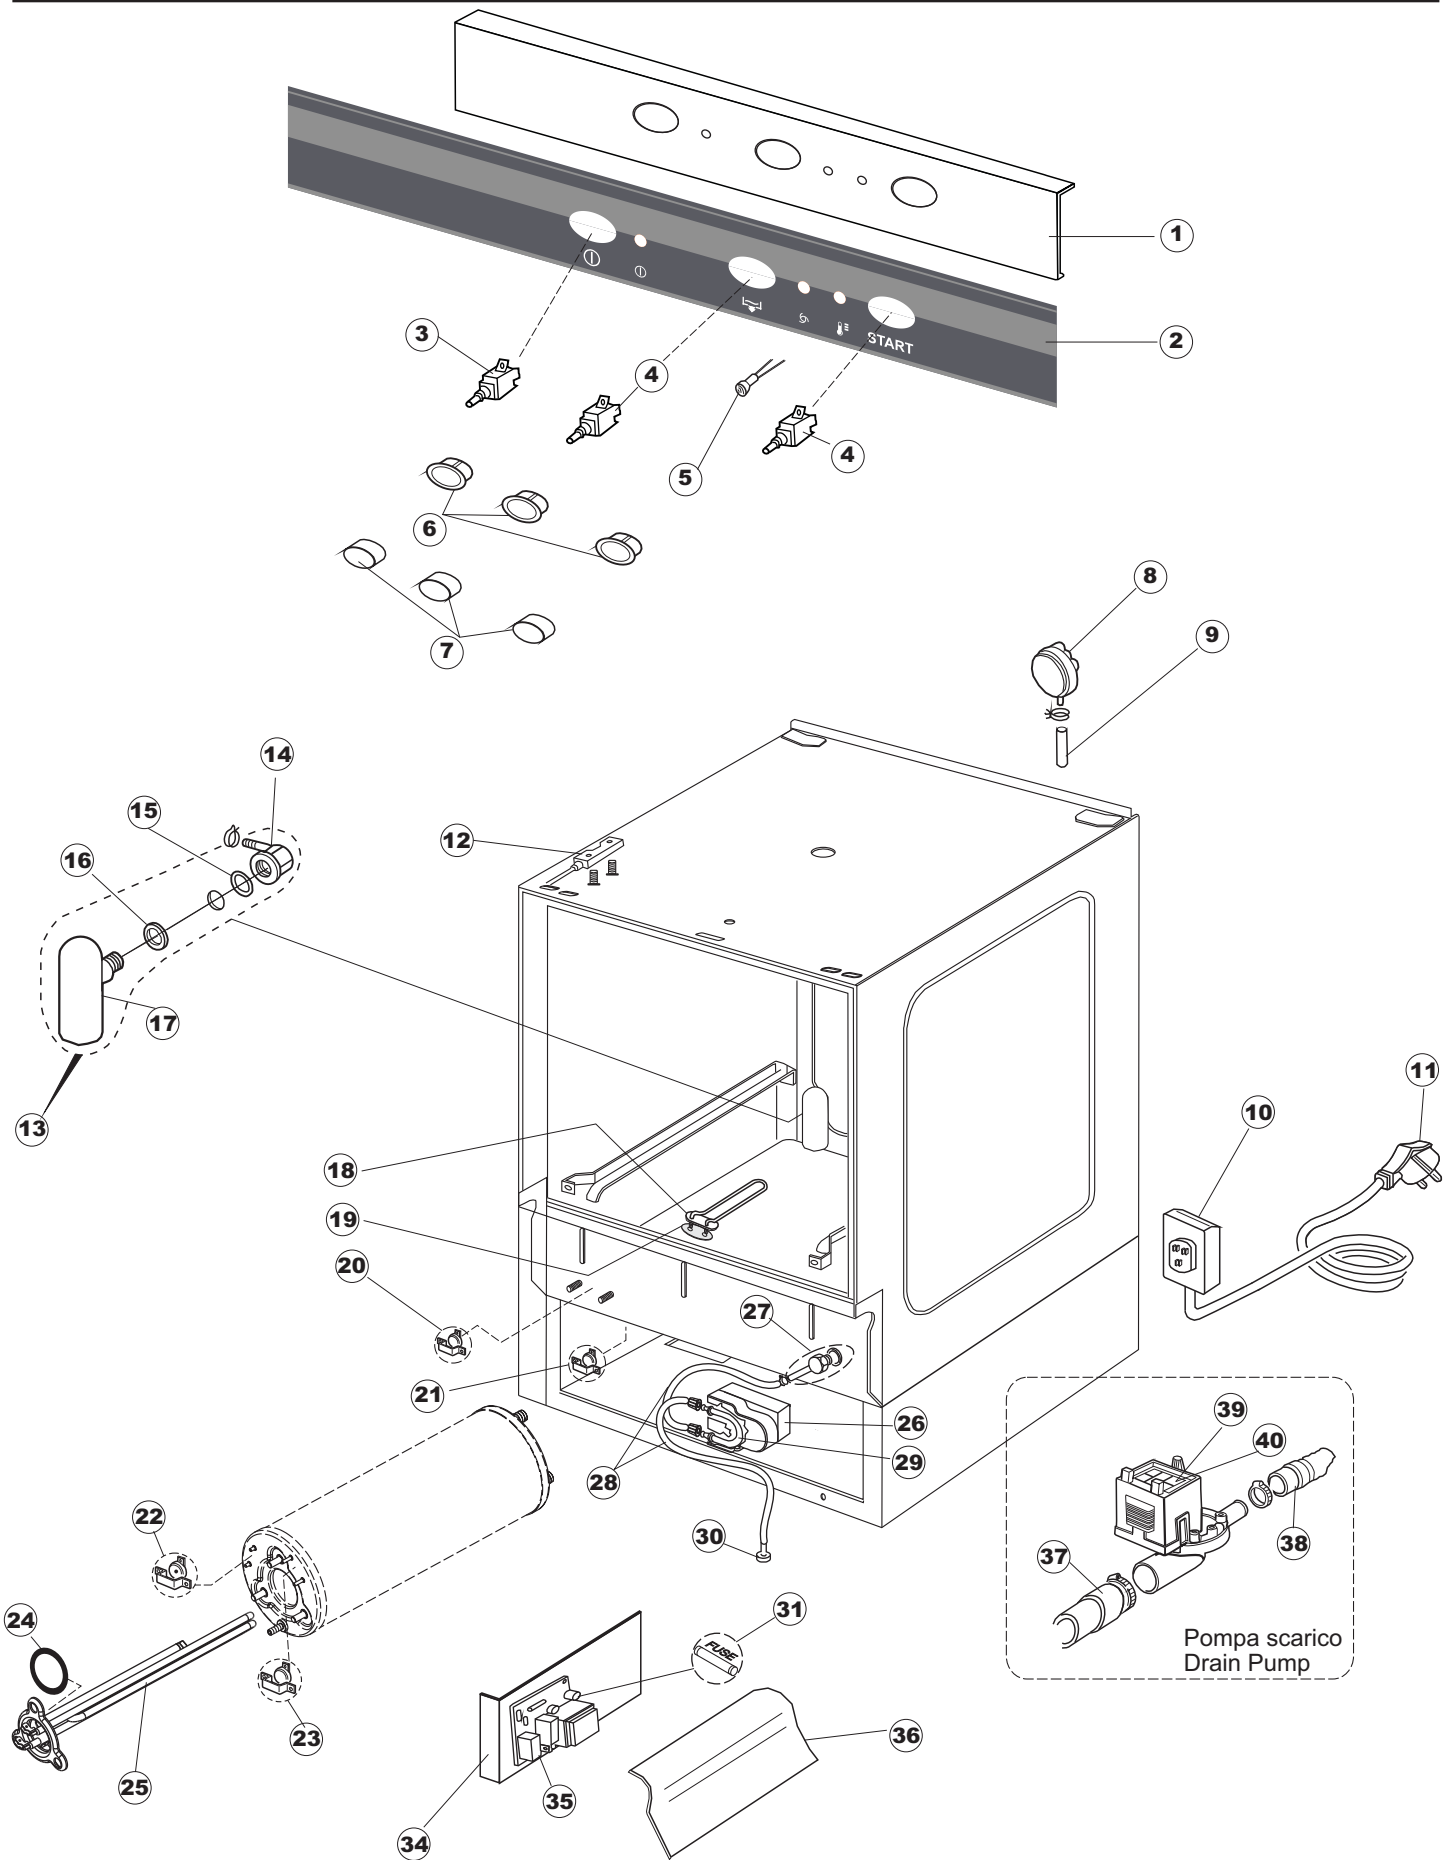

**SPARE PARTS CATALOGUE
ERSATZTEILKATALOG
CATALOGUE PIECES DETACHEES
CATALOGO PARTI RICAMBIO
CATALOGO DE PIEZAS DE RECAMBIO
CATALOGO PEÇAS DE REPOSIÇÃO**

350

12-11-2012

1

2

4

(*) Ricambio consigliato.

Pagina	Posizione	Codice ricambio	Vecchio codice	Descrizione
1	1	004073		CAPPELLO - 353
1	2	311009	REB311009	CERNIERA SINISTRA PER SPORTELLO LAVA- BICCHIERI
1	3	311008	REB311008	CERNIERA DESTRA SPORTELLO PER LAVA- BICCHIERI
1	4	304017	REB304017	ASTA PER CERNIERE SPORTELLO PER LAVA- BICCHIERI
1	5	022093	REB022093	PANNELLO POSTERIORE
1	6	029675		PORTA
1	7	437057	REB437057	GUARNIZIONE SPORTELLO PER LAVABICCHIERI
1	8	033291	REB033291	SQUADRA PER GUARNIZIONE DELLO SPORTELLO PER LAVABICCHIERI
1	9	449036	REB449036	MOLLA PER SERRATURA SPORTELLO
1	10	329012	REB329012	SERRATURA PER SPORTELLO LAVABICCHIERI
1	11	015037	REB015037	GUIDA CESTELLO SINISTRA
1	12	015036	REB015036	GUIDA CESTELLO DESTRA
1	13	459006	REB459006	PASSACAPO D INT 9 D EST 16
1	14	461010	REB461010	PIEDINO ESAGONALE PER LAVABICCHIERI
1	15	012172	REB012172	PANNELLO ANTERIORE
2	1	025988		INTERFACCIA ADESIVA DI CONTROLLO
2	2	026089		NON A LISTINO
2	3	208010	REB208010	INTERRUTTORE DOPPIO
2	4	226071	REB226071	PULSANTE DOPPIO CONTATTO
2	5	216025	REB216025	SPIA ARANCIO
2	6	226121		CORPO PULSANTE
2	7	227067		TASTO ELLITTICO BLUE(112780)
2	8	224004	REB224004	PRESSOSTATO 35/17
2	9	143005	SPG10	TUBO IN GOMMA TELATA 5X12 NERO
2	10	459018		FISSACAPO ITW ELETTRGIBI
2	11	299040	REB299040	SPINA SCHUKO 90° CABL. 1=2,5MT
2	12	80871		MICRO MAGNETICO
2	13	984005	REB984005	GRUPPO TRAPPOLA D'ARIA
2	14	468029	REB468029	RACCORDO TRAPPOLA ARIA PRESSOSTATO
2	15	456020	REB456020	guarnizione o-ring
2	16	437019	REB437019	GUARNIZIONE TRAPPOLA ARIA PRESSOSTATO
2	17	107005	REB107005	TRAPPOLA ARIA