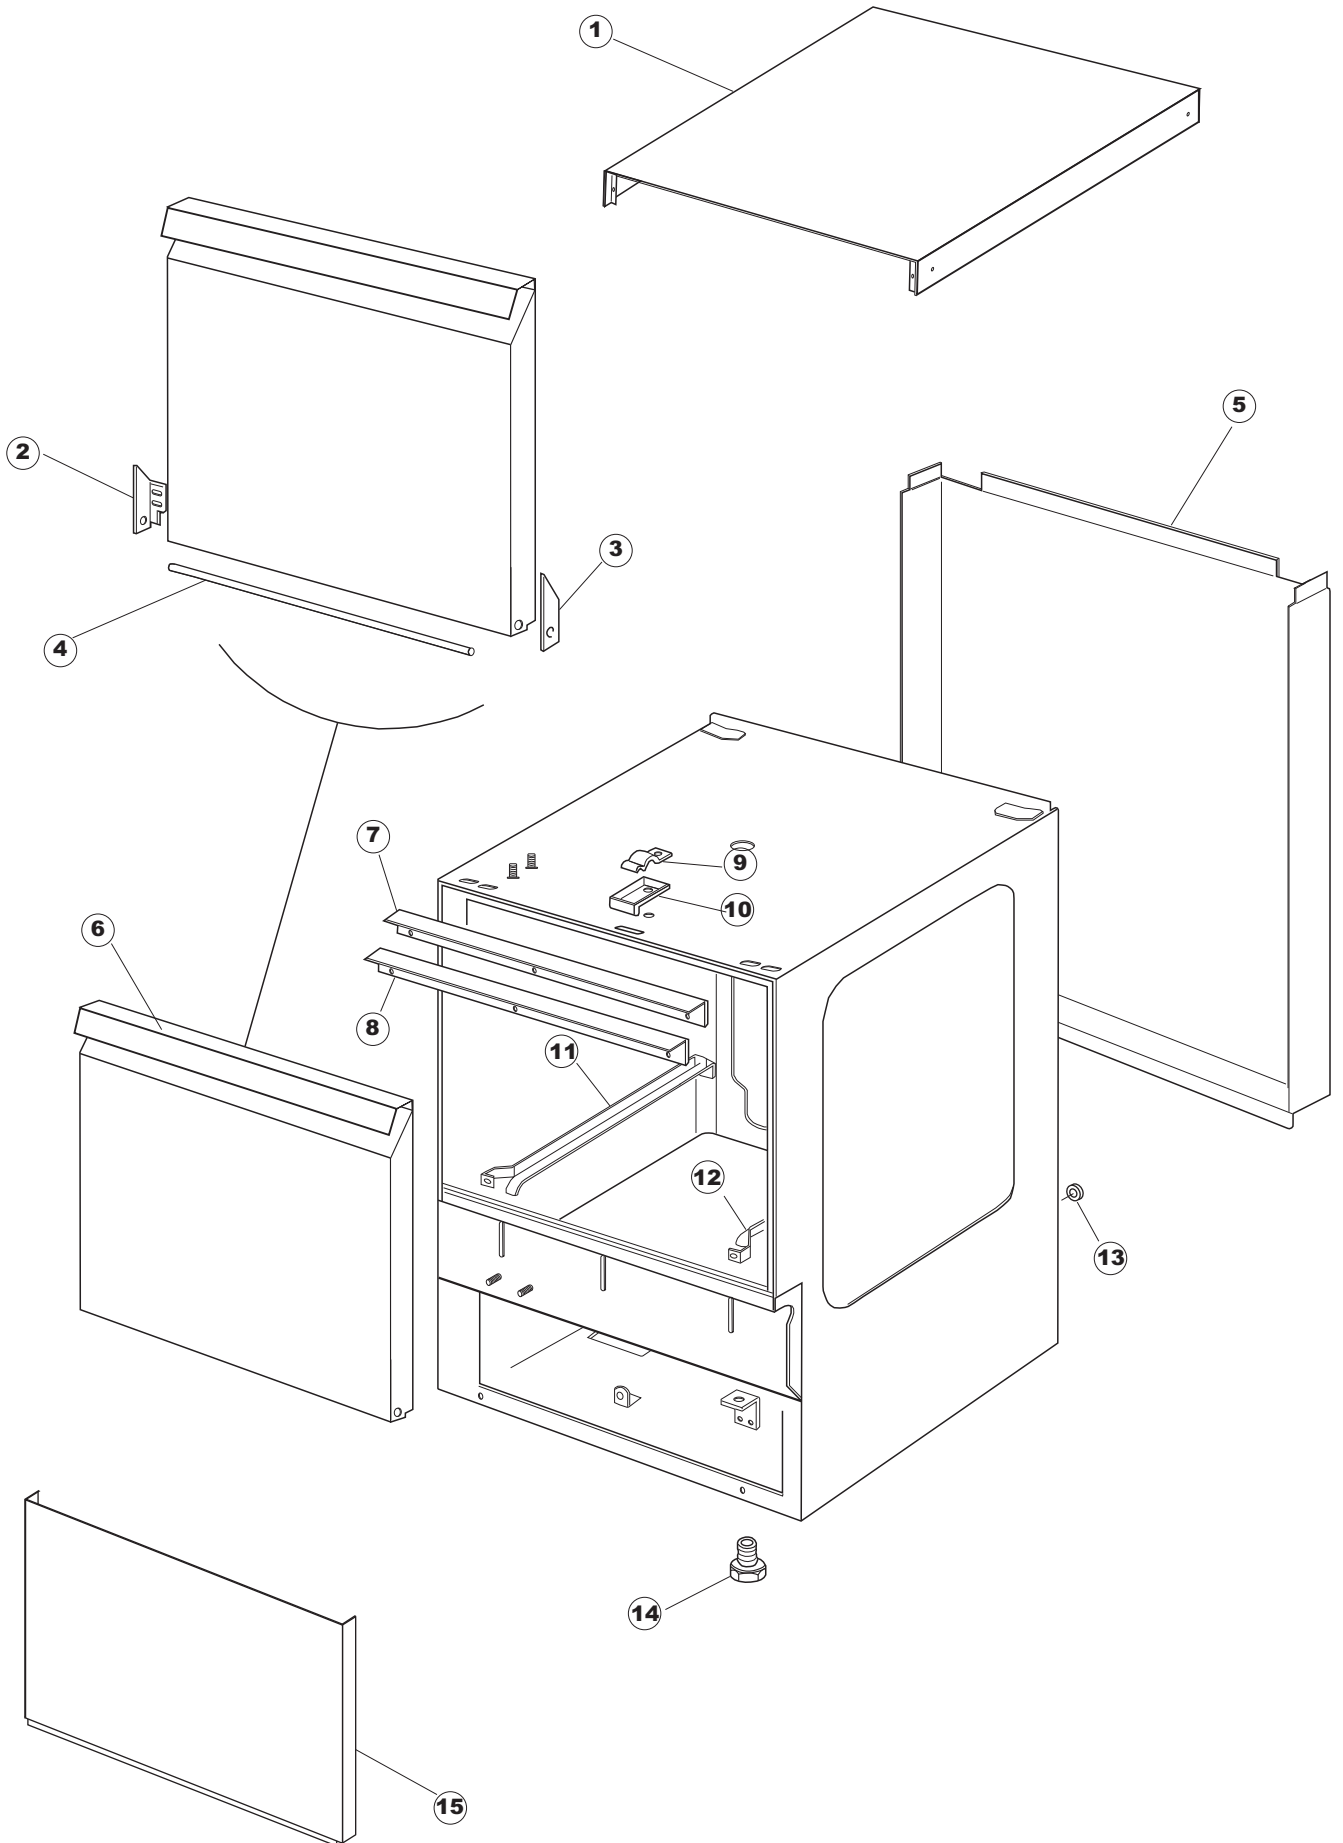

**SPARE PARTS CATALOGUE
ERSATZTEILKATALOG
CATALOGUE PIECES DETACHEES
CATALOGO PARTI RICAMBIO
CATALOGO DE PIEZAS DE RECAMBIO
CATALOGO PEÇAS DE REPOSIÇÃO**

350

12-11-2012

1

2

4

(*) Ricambio consigliato.

Pagina	Posizione	Codice ricambio	Vecchio codice	Descrizione
1	1	004073		CAPPELLO - 353
1	2	311009	REB311009	CERNIERA SINISTRA PER SPORTELLO LAVA- BICCHIERI
1	3	311008	REB311008	CERNIERA DESTRA SPORTELLO PER LAVA- BICCHIERI
1	4	304017	REB304017	ASTA PER CERNIERE SPORTELLO PER LAVA- BICCHIERI
1	5	022093	REB022093	PANNELLO POSTERIORE
1	6	029675		PORTA
1	7	437057	REB437057	GUARNIZIONE SPORTELLO PER LAVABICCHIERI
1	8	033291	REB033291	SQUADRA PER GUARNIZIONE DELLO SPORTELLO PER LAVABICCHIERI
1	9	449036	REB449036	MOLLA PER SERRATURA SPORTELLO
1	10	329012	REB329012	SERRATURA PER SPORTELLO LAVABICCHIERI
1	11	015037	REB015037	GUIDA CESTELLO SINISTRA
1	12	015036	REB015036	GUIDA CESTELLO DESTRA
1	13	459006	REB459006	PASSACAPO D INT 9 D EST 16
1	14	461010	REB461010	PIEDINO ESAGONALE PER LAVABICCHIERI
1	15	012172	REB012172	PANNELLO ANTERIORE
2	1	025988		INTERFACCIA ADESIVA DI CONTROLLO
2	2	026089		NON A LISTINO
2	3	208010	REB208010	INTERRUTTORE DOPPIO
2	4	226071	REB226071	PULSANTE DOPPIO CONTATTO
2	5	216025	REB216025	SPIA ARANCIO
2	6	226121		CORPO PULSANTE
2	7	227067		TASTO ELLITTICO BLUE(112780)
2	8	224004	REB224004	PRESSOSTATO 35/17
2	9	143005	SPG10	TUBO IN GOMMA TELATA 5X12 NERO
2	10	459018		FISSACAPO ITW ELETTRGIBI
2	11	299040	REB299040	SPINA SCHUKO 90° CABL. 1=2,5MT
2	12	80871		MICRO MAGNETICO
2	13	984005	REB984005	GRUPPO TRAPPOLA D'ARIA
2	14	468029	REB468029	RACCORDO TRAPPOLA ARIA PRESSOSTATO
2	15	456020	REB456020	guarnizione o-ring
2	16	437019	REB437019	GUARNIZIONE TRAPPOLA ARIA PRESSOSTATO
2	17	107005	REB107005	TRAPPOLA ARIA