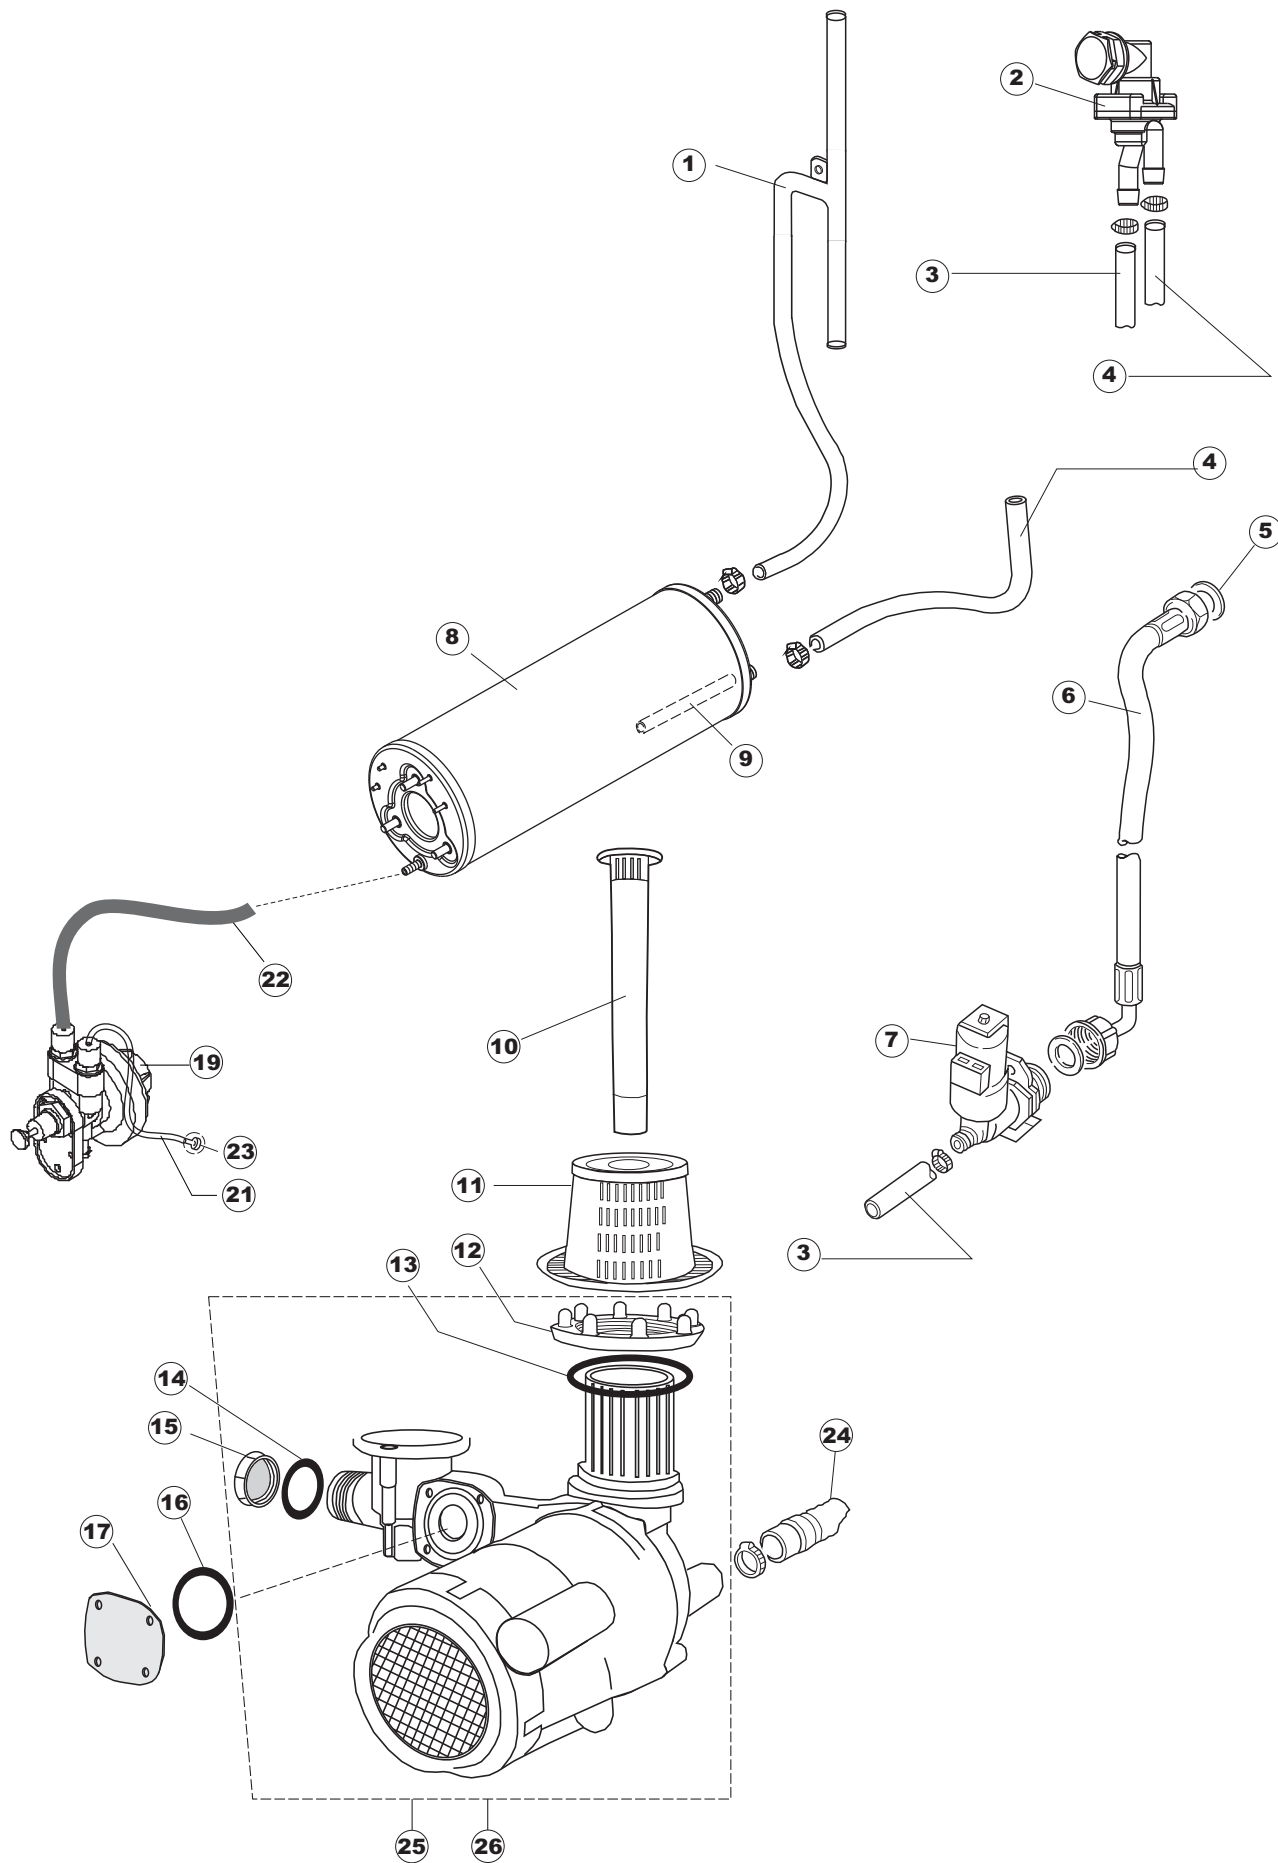

**SPARE PARTS CATALOGUE
ERSATZTEILKATALOG
CATALOGUE PIECES DETACHEES
CATALOGO PARTI RICAMBIO
CATALOGO DE PIEZAS DE RECAMBIO
CATALOGO PEÇAS DE REPOSIÇÃO**

350

12-11-2012

1

2

4

(*) Ricambio consigliato.

Pagina	Posizione	Codice ricambio	Vecchio codice	Descrizione
1	1	004073		CAPPELLO - 353
1	2	311009	REB311009	CERNIERA SINISTRA PER SPORTELLO LAVA- BICCHIERI
1	3	311008	REB311008	CERNIERA DESTRA SPORTELLO PER LAVA- BICCHIERI
1	4	304017	REB304017	ASTA PER CERNIERE SPORTELLO PER LAVA- BICCHIERI
1	5	022093	REB022093	PANNELLO POSTERIORE
1	6	029675		PORTA
1	7	437057	REB437057	GUARNIZIONE SPORTELLO PER LAVABICCHIERI
1	8	033291	REB033291	SQUADRA PER GUARNIZIONE DELLO SPORTELLO PER LAVABICCHIERI
1	9	449036	REB449036	MOLLA PER SERRATURA SPORTELLO
1	10	329012	REB329012	SERRATURA PER SPORTELLO LAVABICCHIERI
1	11	015037	REB015037	GUIDA CESTELLO SINISTRA
1	12	015036	REB015036	GUIDA CESTELLO DESTRA
1	13	459006	REB459006	PASSACAPO D INT 9 D EST 16
1	14	461010	REB461010	PIEDINO ESAGONALE PER LAVABICCHIERI
1	15	012172	REB012172	PANNELLO ANTERIORE
2	1	025988		INTERFACCIA ADESIVA DI CONTROLLO
2	2	026089		NON A LISTINO
2	3	208010	REB208010	INTERRUTTORE DOPPIO
2	4	226071	REB226071	PULSANTE DOPPIO CONTATTO
2	5	216025	REB216025	SPIA ARANCIO
2	6	226121		CORPO PULSANTE
2	7	227067		TASTO ELLITTICO BLUE(112780)
2	8	224004	REB224004	PRESSOSTATO 35/17
2	9	143005	SPG10	TUBO IN GOMMA TELATA 5X12 NERO
2	10	459018		FISSACAPO ITW ELETTRGIBI
2	11	299040	REB299040	SPINA SCHUKO 90° CABL. 1=2,5MT
2	12	80871		MICRO MAGNETICO
2	13	984005	REB984005	GRUPPO TRAPPOLA D'ARIA
2	14	468029	REB468029	RACCORDO TRAPPOLA ARIA PRESSOSTATO
2	15	456020	REB456020	guarnizione o-ring
2	16	437019	REB437019	GUARNIZIONE TRAPPOLA ARIA PRESSOSTATO
2	17	107005	REB107005	TRAPPOLA ARIA