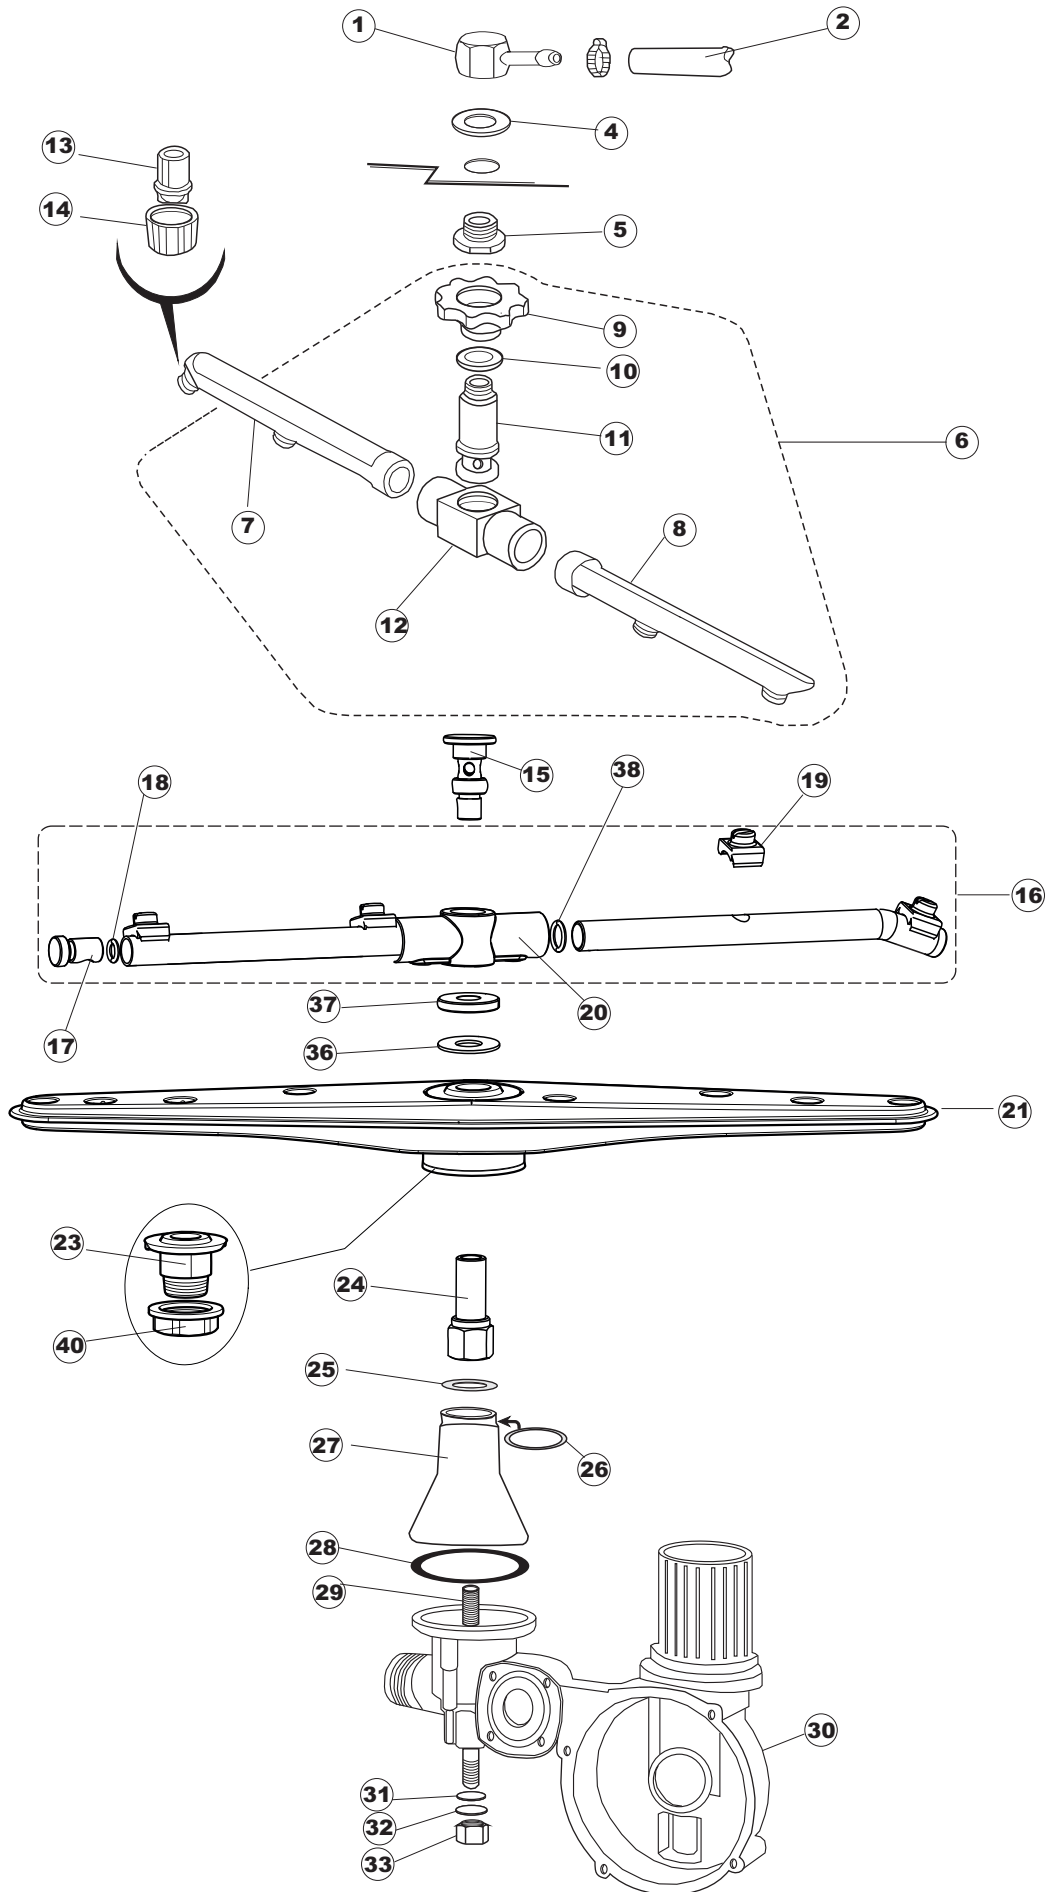

**SPARE PARTS CATALOGUE
ERSATZTEILKATALOG
CATALOGUE PIECES DETACHEES
CATALOGO PARTI RICAMBIO
CATALOGO DE PIEZAS DE RECAMBIO
CATALOGO PEÇAS DE REPOSIÇÃO**

350

12-11-2012

1

2

4

(*) Ricambio consigliato.

Pagina	Posizione	Codice ricambio	Vecchio codice	Descrizione
1	1	004073		CAPPELLO - 353
1	2	311009	REB311009	CERNIERA SINISTRA PER SPORTELLO LAVA- BICCHIERI
1	3	311008	REB311008	CERNIERA DESTRA SPORTELLO PER LAVA- BICCHIERI
1	4	304017	REB304017	ASTA PER CERNIERE SPORTELLO PER LAVA- BICCHIERI
1	5	022093	REB022093	PANNELLO POSTERIORE
1	6	029675		PORTA
1	7	437057	REB437057	GUARNIZIONE SPORTELLO PER LAVABICCHIERI
1	8	033291	REB033291	SQUADRA PER GUARNIZIONE DELLO SPORTELLO PER LAVABICCHIERI
1	9	449036	REB449036	MOLLA PER SERRATURA SPORTELLO
1	10	329012	REB329012	SERRATURA PER SPORTELLO LAVABICCHIERI
1	11	015037	REB015037	GUIDA CESTELLO SINISTRA
1	12	015036	REB015036	GUIDA CESTELLO DESTRA
1	13	459006	REB459006	PASSACAPO D INT 9 D EST 16
1	14	461010	REB461010	PIEDINO ESAGONALE PER LAVABICCHIERI
1	15	012172	REB012172	PANNELLO ANTERIORE
2	1	025988		INTERFACCIA ADESIVA DI CONTROLLO
2	2	026089		NON A LISTINO
2	3	208010	REB208010	INTERRUTTORE DOPPIO
2	4	226071	REB226071	PULSANTE DOPPIO CONTATTO
2	5	216025	REB216025	SPIA ARANCIO
2	6	226121		CORPO PULSANTE
2	7	227067		TASTO ELLITTICO BLUE(112780)
2	8	224004	REB224004	PRESSOSTATO 35/17
2	9	143005	SPG10	TUBO IN GOMMA TELATA 5X12 NERO
2	10	459018		FISSACAPO ITW ELETTRGIBI
2	11	299040	REB299040	SPINA SCHUKO 90° CABL. 1=2,5MT
2	12	80871		MICRO MAGNETICO
2	13	984005	REB984005	GRUPPO TRAPPOLA D'ARIA
2	14	468029	REB468029	RACCORDO TRAPPOLA ARIA PRESSOSTATO
2	15	456020	REB456020	guarnizione o-ring
2	16	437019	REB437019	GUARNIZIONE TRAPPOLA ARIA PRESSOSTATO
2	17	107005	REB107005	TRAPPOLA ARIA