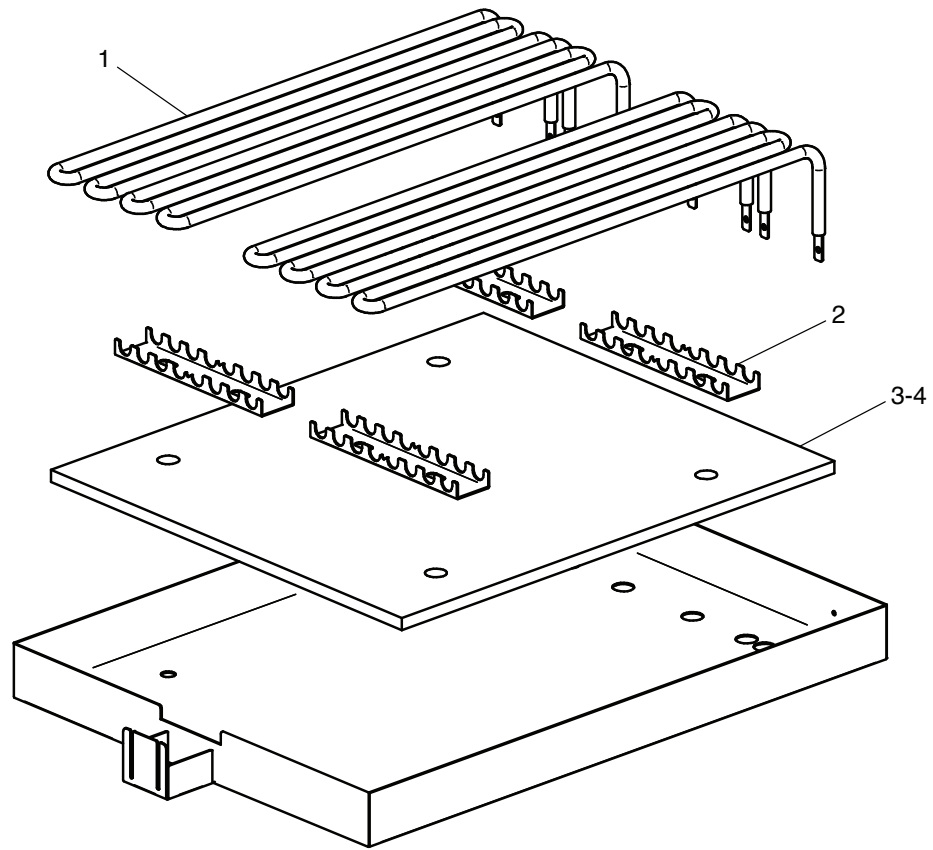

Listino componenti per pagina 3

1	187510 <i><u>Recommended spare parts</u></i>	RESISTENZA 1,65KW RESISTANCE 1,65KW HEIZKÖRPER 1,65KW HEATING ELEMENT 1,65KW	
2	PACU700683	SQUADRETTA PLAQUE WINKEL PLATE	
3	165104	PANNELLO ISOLANTE PANNEAU ISOLANT ISOLIERUNGSPANEL INSULATING PANEL	
5	RTBF900007 <i><u>Recommended spare parts</u></i>	COMMUTATORE COMMUTATEUR TAKTSCHALTER COMMUTATOR	
6	RTCU800185 <i><u>Recommended spare parts</u></i>	GUARNIZIONE ASTA COMMUTATORE JOINT POUR BARRE DU COMMUTATEUR DICHTUNG WELLE TAKTSCHALTER GASKET FOR COMMUTATOR ROD	
7	RTCU600067 <i><u>Recommended spare parts</u></i>	TERMOSTATO DI LAVORO THERMOSTAT DE TRAVAIL ARBEITSTHERMOSTAT WORKING THERMOSTAT	
8	RTBF900037 <i><u>Recommended spare parts</u></i>	STAFFA BASSA COMMUTATORE/TERMOSTATO CROCHET POUR COMMUTATEUR/THERMOSTAT UNTERER HALTEBUEGEL UMSCHALTER/THERMOSTAT LOW BRACKET COMMUTATOR/THERMOSTAT	
9	166465 <i><u>Recommended spare parts</u></i>	LAMPADINA SPIA VERDE LAMPE TEMOIN VERTE GRUNE KONTROLLEUCHTE GREEN WARNING LIGHT	
10	166466 <i><u>Recommended spare parts</u></i>	LAMPADINA SPIA ARANCIONE LAMPE DE SIGNALATION ORANGE ORANGE KONTROLLEUCHTE ORANGE LAMP LIGHT	
11	RTCU800152 <i><u>Recommended spare parts</u></i>	TERMOSTATO DI SICUREZZA THERMOSTAT DE SECURITE SICHERHEITSTHERMOSTAT SAFETY THERMOSTAT	
12	RTBF700021	F/CAVO PG16 SERRE CABLE PG16 KABELDURCHFÜHRUNG PG16 CHOCK PG16