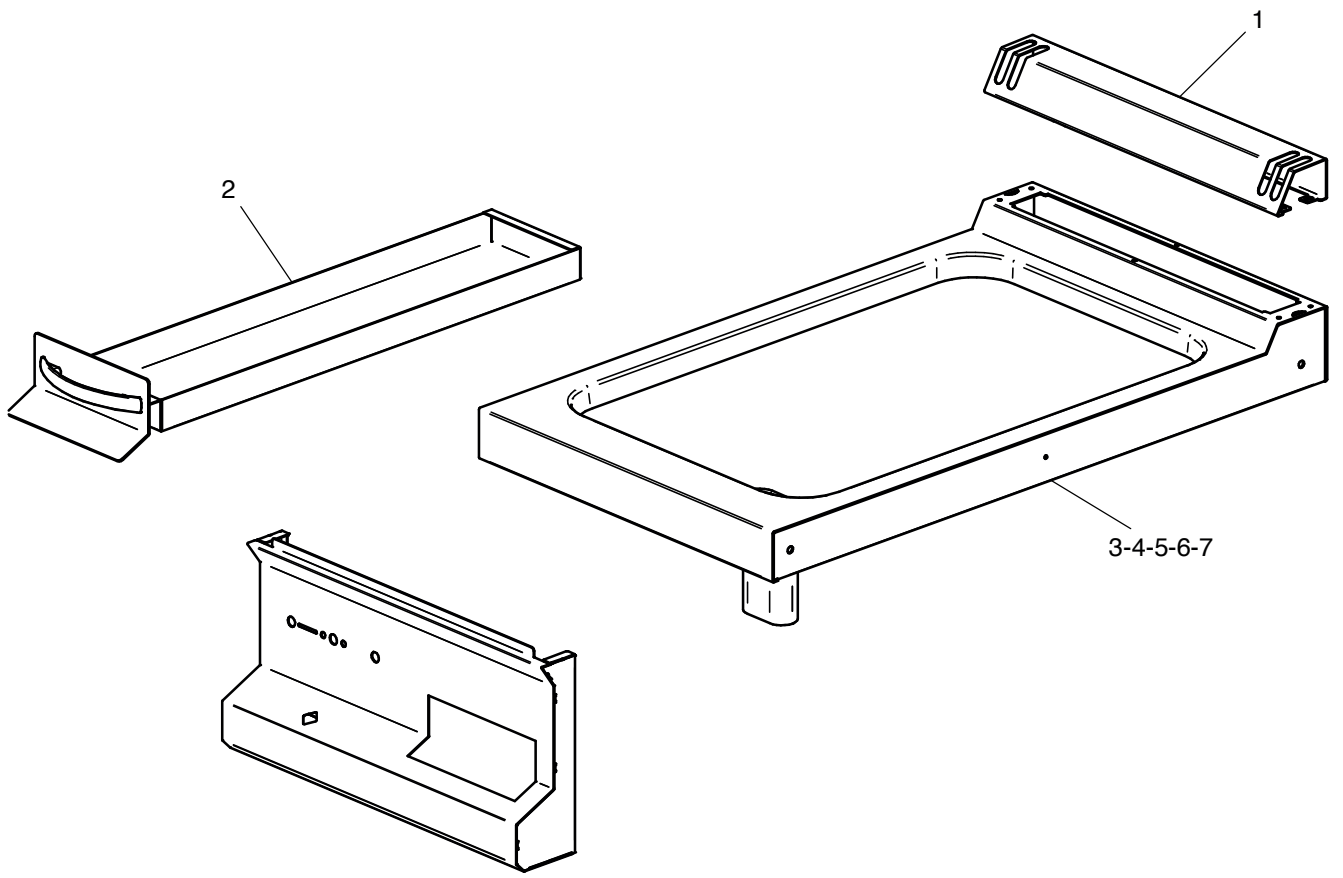

Listino componenti per pagina 1

1	186161	GRIGLIA CAMINO GRILLE POUR CHEMINÉE KAMINROST CHIMNEY GRILL	
2	RIC0004902	CASSETTO OLIO COMPLETO TIROIR POUR L'HUILE COMPLET KOMPLETTE OELSCHIEBER OIL DRAWER COMPLETE	
3	186967	PIANO COTTURA LISCIO PLAN DE CUISSON LISSE GLATTBRATTPLATTE SMOOTH PLATE	
4	186968	PIANO COTTURA LISCIO CROMATO PLAN DE CUISSON LISSE CHROME' GLATT/VERCHROMEDBRATTPLATTE SMOOTH CHROMED PLATE	
5	186969	PLACCA PLAN DE CUISSON PLATTE WORK PLANE	
8	186710 <i><u>Recommended spare parts</u></i>	ANELLO MANOPOLA TERMOSTATO RING THERMOSTAT KLEBERING KNEBEL THERMOSTAT THERMOSTAT RING	
9	168878 <i><u>Recommended spare parts</u></i>	CORPO MANOPOLA COMMUTATORE POIGNEE COMMUTATEUR UMSCHALTER-KNOPFKOERPER COMMUTATOR KNOB