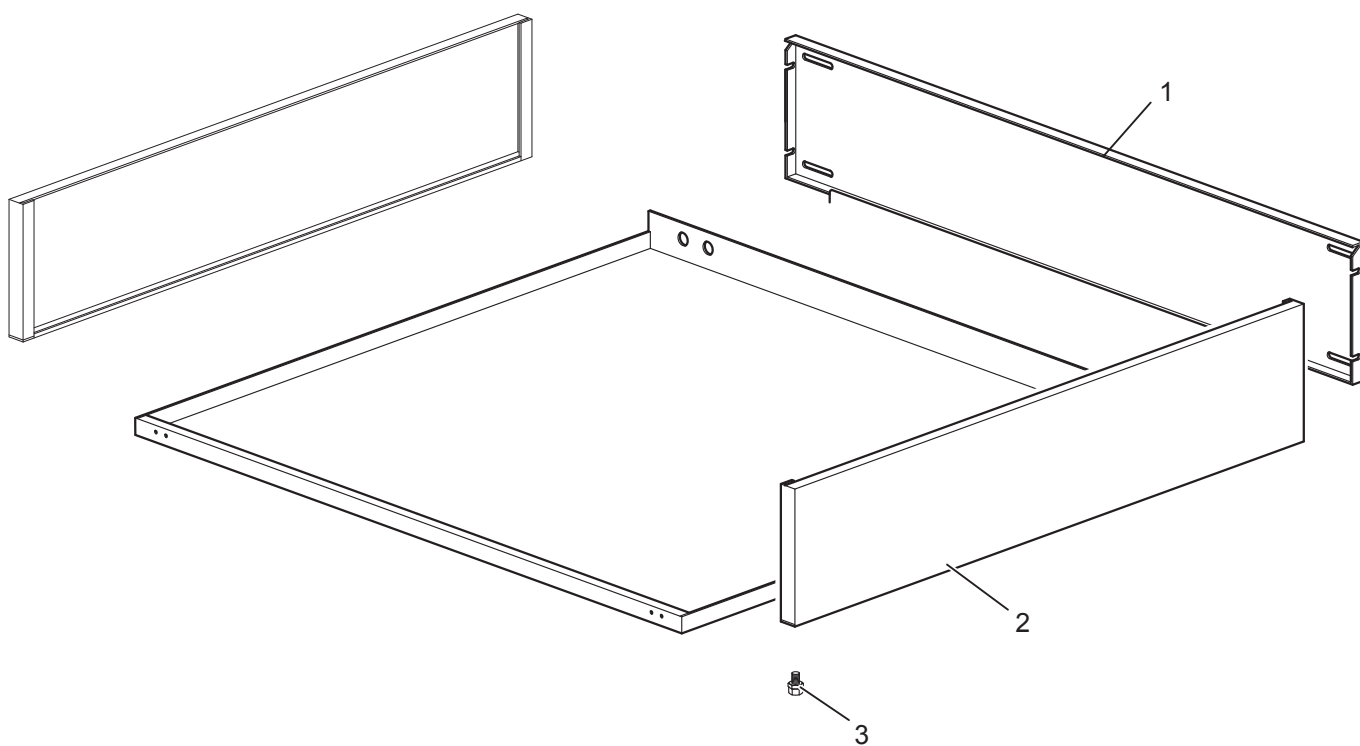

Listino componenti per pagina 2

1	167082	POSTERIORE ARRIERE RÜCKWAND BACK SIDE	
2	180405	FIANCO TOLE LATERAL SEITENWAND LATERAL SIDE	
3	RTCU700324	PIEDE PIED FUSS FOOT