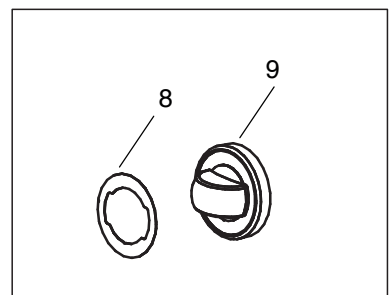

Listino componenti per pagina 1

1	186161	GRIGLIA CAMINO GRILLE POUR CHEMINÉE KAMINROST CHIMNEY GRILL	
2	RIC0004902	CASSETTO OLIO COMPLETO TIROIR POUR L'HUILE COMPLET KOMPLETTE OELSCHIEBER OIL DRAWER COMPLETE	
3	186967	PIANO COTTURA LISCIO PLAN DE CUISSON LISSE GLATTBRATTPLATTE SMOOTH PLATE	
4	186968	PIANO COTTURA LISCIO CROMATO PLAN DE CUISSON LISSE CHROME' GLATT/VERCHROMEDBRATTPLATTE SMOOTH CHROMED PLATE	
5	186969	PLACCA PLAN DE CUISSON PLATTE WORK PLANE	
8	186710 <i><u>Recommended spare parts</u></i>	ANELLO MANOPOLA TERMOSTATO RING THERMOSTAT KLEBERING KNEBEL THERMOSTAT THERMOSTAT RING	
9	168878 <i><u>Recommended spare parts</u></i>	CORPO MANOPOLA COMMUTATORE POIGNEE COMMUTATEUR UMSCHALTER-KNOPFKOERPER COMMUTATOR KNOB