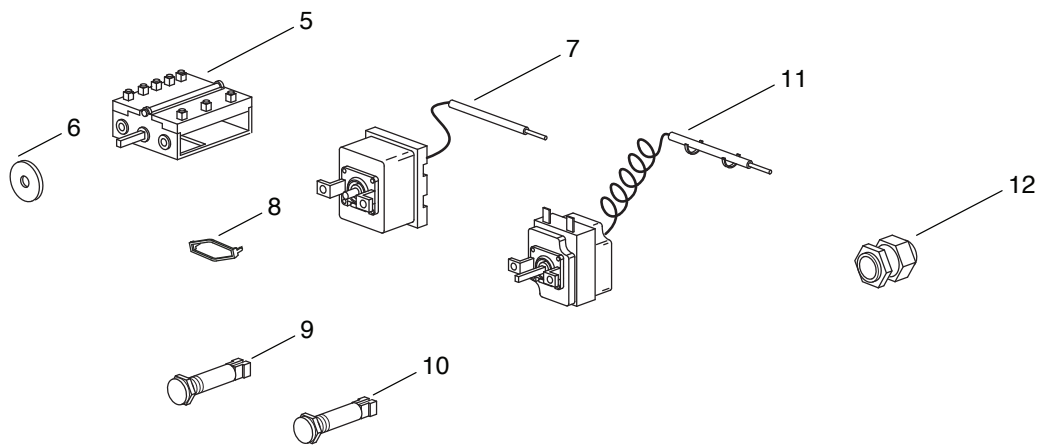

Listino componenti per pagina 3

1	187510 <i><u>Recommended spare parts</u></i>	RESISTENZA 1,65KW RESISTANCE 1,65KW HEIZKÖRPER 1,65KW HEATING ELEMENT 1,65KW	
2	PACU700683	SQUADRETTA PLAQUE WINKEL PLATE	
3	165104	PANNELLO ISOLANTE PANNEAU ISOLANT ISOLIERUNGSPANEL INSULATING PANEL	
5	RTBF900007 <i><u>Recommended spare parts</u></i>	COMMUTATORE COMMUTATEUR TAKTSCHALTER COMMUTATOR	
6	RTCU800185 <i><u>Recommended spare parts</u></i>	GUARNIZIONE ASTA COMMUTATORE JOINT POUR BARRE DU COMMUTATEUR DICHTUNG WELLE TAKTSCHALTER GASKET FOR COMMUTATOR ROD	
7	RTCU600067 <i><u>Recommended spare parts</u></i>	TERMOSTATO DI LAVORO THERMOSTAT DE TRAVAIL ARBEITSTHERMOSTAT WORKING THERMOSTAT	
8	RTBF900037 <i><u>Recommended spare parts</u></i>	STAFFA BASSA COMMUTATORE/TERMOSTATO CROCHET POUR COMMUTATEUR/THERMOSTAT UNTERER HALTEBUEGEL UMSCHALTER/THERMOSTAT LOW BRACKET COMMUTATOR/THERMOSTAT	
9	166465 <i><u>Recommended spare parts</u></i>	LAMPADINA SPIA VERDE LAMPE TEMOIN VERTE GRUNE KONTROLLEUCHTE GREEN WARNING LIGHT	
10	166466 <i><u>Recommended spare parts</u></i>	LAMPADINA SPIA ARANCIONE LAMPE DE SIGNALATION ORANGE ORANGE KONTROLLEUCHTE ORANGE LAMP LIGHT	
11	RTCU800152 <i><u>Recommended spare parts</u></i>	TERMOSTATO DI SICUREZZA THERMOSTAT DE SECURITE SICHERHEITSTHERMOSTAT SAFETY THERMOSTAT	
12	RTBF700021	F/CAVO PG16 SERRE CABLE PG16 KABELDURCHFÜHRUNG PG16 CHOCK PG16