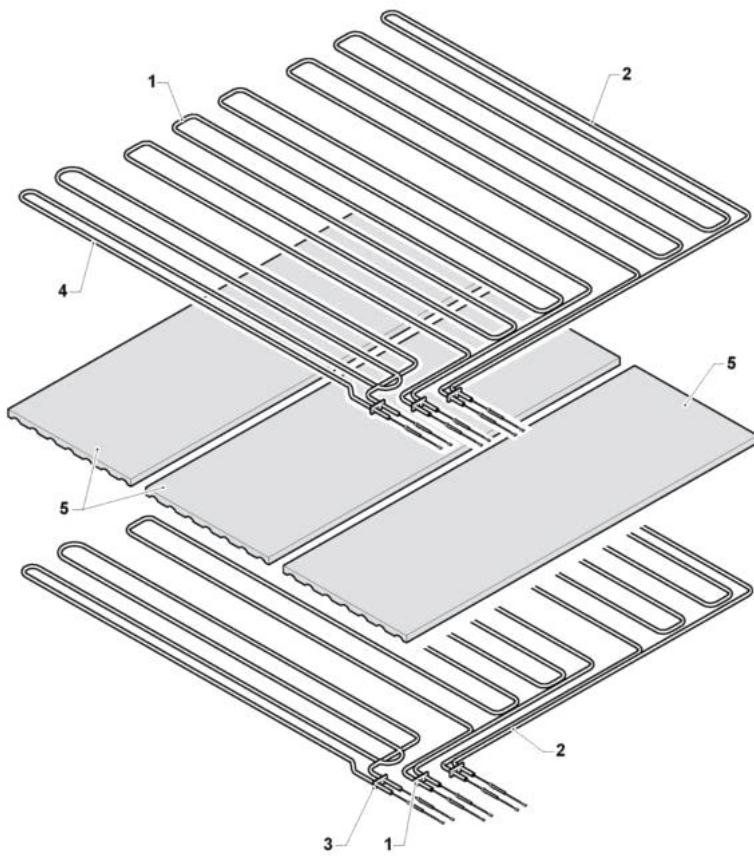

- 1 Struttura forno
- 2 Porta frontale
- 3 Resistenza forno
- 4 Camino
- 5 Comandi

Pos	Codice	Descrizione	notes	
0001	AL480	Vetro		
0002	10.00229	Staffa lampada		
0003	EL077	Porta lampada		
0004	EL079	Lampada		
0005	AL266	GUARN.LAMP.DI.32,5 D.E.55 SP12		
0006	10.00228	Parabola luce		
0007	12.00051	Fianco dx-sx	935 - 635S	
0007	12.00056	Schienale	635S - 435	
0008	12.00100	Fondo-Coperchio	935	
0008	12.00101	Fondo-Coperchio	635L	
0008	12.00102	Fondo-Coperchio	635S	
0008	12.00103	Fondo-Coperchio	435	
0009	12.00050	Schienale	935 - 635L	
0009	12.00058	Schienale	635S - 435	
0010	12.00063	Coperchio		
0011	10.00270	Frontale	935 - 635L	
0011	10.00434	Frontale	435 - 635S	

Pos	Codice	Descrizione	notes	
0001	10.00479	Telaio porta sup.	935 - 635L	
0001	10.00509	Telaio porta sup.	435 - 635S	
0002	10.00472	Telaio porta inf.	935 - 635L	
0002	10.00503	Telaio porta inf.	435 - 635S	
0003	30.00003	Maniglia		
0004	10.00208	Sostegno maniglia		
0005	EG033	Microinterruttore		
0006	10.00477	Fermavetro	935 - 635L	
0006	10.00508	Fermavetro	435 - 635S	
0007	57.00003	Vetro ceramico	435 - 635S	
0007	57.00004	Vetro ceramico	935 - 635L	
0008	57.00002	Vetro temperato	435 - 635S	
0008	57.00005	Vetro temperato	935 - 635L	
0009	14.00065	Piantone		
0010	14.00014	Boccola		
0011	14.00015	Biella		
0012	54.00067	Molla a gas	435 - 635S	
0012	54.00091	Molla a gas	935 - 635L	
0013	14.00076	Eccentrico		

Pos	Codice	Descrizione	notes
0001	21.00016	Scheda	
0002	EH045	TRASF. TOROID. T50W 230/12+MORS.	
0003	22.00040	Cablaggio	
0004	54.00044	Serracavo	
0005	EP046	Barra omega	
0006	EP002	Morsetto a vite	
0007	EP073	MORSETTO TERRA GI/VE WK 4SL/U	
0008	EP009	MORSETTO COMP. WKN 10/U GRIGIO	
0009	EP071	MORSET. TERRA GI/VE WKN 10SL/U	
0010	EN083	CONTATTORE BF25 V. 230 HZ. 50/60	
0011	22.00039	Imp. elettrico	
0012	41.00009	Targa	
0013	50.00039	Encoder	
0014	21.00014	Display	
0015	41.00008	Targa	
0016	55.00015	Manopola	
0017	ED083	TERMORES. D. 3X250+CAVO 2MT+CONN	