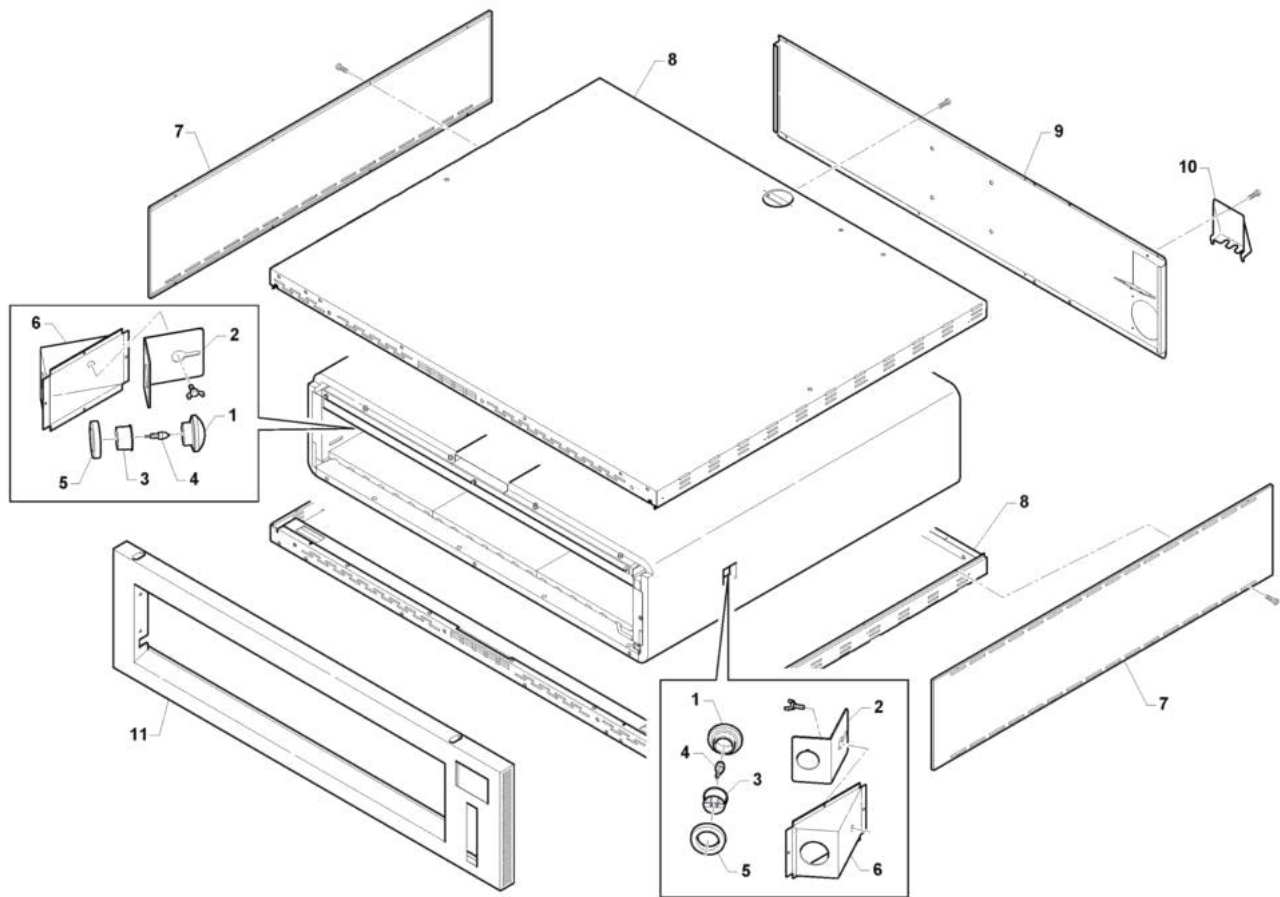

- 1 Struttura forno
- 2 Porta frontale
- 3 Resistenza forno
- 4 Camino
- 5 Comandi

Pos	Codice	Descrizione	notes	
0001	AL480	Vetro		
0002	10.00229	Staffa lampada		
0003	EL077	Porta lampada		
0004	EL079	Lampada		
0005	AL266	GUARN.LAMP.DI.32,5 D.E.55 SP12		
0006	10.00228	Parabola luce		
0007	12.00051	Fianco dx-sx	935 - 635S	
0007	12.00056	Schienale	635S - 435	
0008	12.00100	Fondo-Coperchio	935	
0008	12.00101	Fondo-Coperchio	635L	
0008	12.00102	Fondo-Coperchio	635S	
0008	12.00103	Fondo-Coperchio	435	
0009	12.00050	Schienale	935 - 635L	
0009	12.00058	Schienale	635S - 435	
0010	12.00063	Coperchio		
0011	10.00270	Frontale	935 - 635L	
0011	10.00434	Frontale	435 - 635S	

Pos	Codice	Descrizione	notes	
0001	10.00479	Telaio porta sup.	935 - 635L	
0001	10.00509	Telaio porta sup.	435 - 635S	
0002	10.00472	Telaio porta inf.	935 - 635L	
0002	10.00503	Telaio porta inf.	435 - 635S	
0003	30.00003	Maniglia		
0004	10.00208	Sostegno maniglia		
0005	EG033	Microinterruttore		
0006	10.00477	Fermavetro	935 - 635L	
0006	10.00508	Fermavetro	435 - 635S	
0007	57.00003	Vetro ceramico	435 - 635S	
0007	57.00004	Vetro ceramico	935 - 635L	
0008	57.00002	Vetro temperato	435 - 635S	
0008	57.00005	Vetro temperato	935 - 635L	
0009	14.00065	Piantone		
0010	14.00014	Boccola		
0011	14.00015	Biella		
0012	54.00067	Molla a gas	435 - 635S	
0012	54.00091	Molla a gas	935 - 635L	
0013	14.00076	Eccentrico		