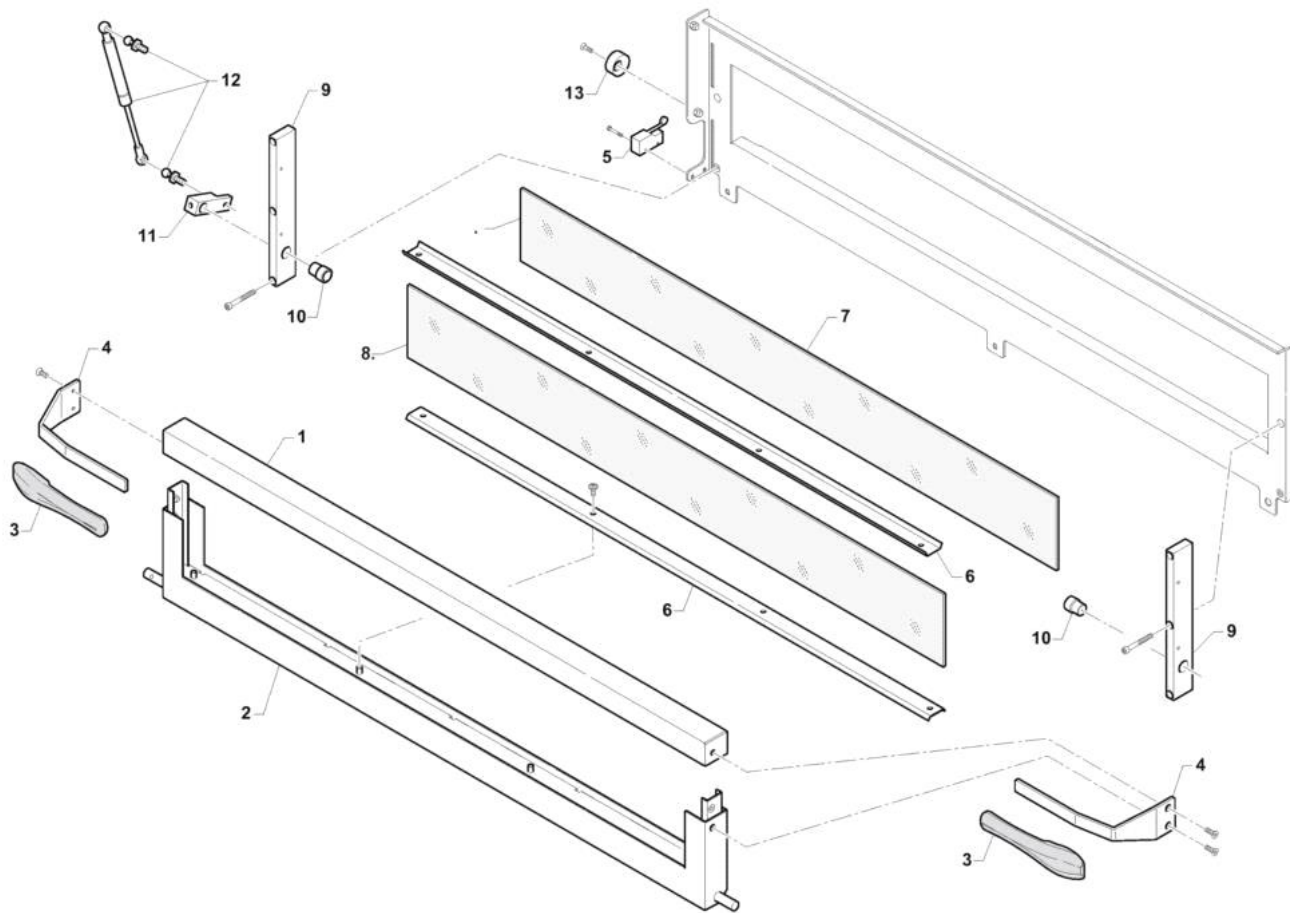

- 1 Struttura forno
- 2 Porta frontale
- 3 Resistenza forno
- 4 Camino
- 5 Comandi

Pos	Codice	Descrizione	notes	
0001	AL480	Vetro		
0002	10.00229	Staffa lampada		
0003	EL077	Porta lampada		
0004	EL079	Lampada		
0005	AL266	GUARN.LAMP.DI.32,5 D.E.55 SP12		
0006	10.00228	Parabola luce		
0007	12.00051	Fianco dx-sx	935 - 635S	
0007	12.00056	Schienale	635S - 435	
0008	12.00100	Fondo-Coperchio	935	
0008	12.00101	Fondo-Coperchio	635L	
0008	12.00102	Fondo-Coperchio	635S	
0008	12.00103	Fondo-Coperchio	435	
0009	12.00050	Schienale	935 - 635L	
0009	12.00058	Schienale	635S - 435	
0010	12.00063	Coperchio		
0011	10.00270	Frontale	935 - 635L	
0011	10.00434	Frontale	435 - 635S	

Pos	Codice	Descrizione	notes	
0001	10.00479	Telaio porta sup.	935 - 635L	
0001	10.00509	Telaio porta sup.	435 - 635S	
0002	10.00472	Telaio porta inf.	935 - 635L	
0002	10.00503	Telaio porta inf.	435 - 635S	
0003	30.00003	Maniglia		
0004	10.00208	Sostegno maniglia		
0005	EG033	Microinterruttore		
0006	10.00477	Fermavetro	935 - 635L	
0006	10.00508	Fermavetro	435 - 635S	
0007	57.00003	Vetro ceramico	435 - 635S	
0007	57.00004	Vetro ceramico	935 - 635L	
0008	57.00002	Vetro temperato	435 - 635S	
0008	57.00005	Vetro temperato	935 - 635L	
0009	14.00065	Piantone		
0010	14.00014	Boccola		
0011	14.00015	Biella		
0012	54.00067	Molla a gas	435 - 635S	
0012	54.00091	Molla a gas	935 - 635L	
0013	14.00076	Eccentrico		

Pos	Codice	Descrizione	notes
0001	21.00016	Scheda	
0002	EH045	TRASF. TOROID. T50W 230/12+MORS.	
0003	22.00040	Cablaggio	
0004	54.00044	Serracavo	
0005	EP046	Barra omega	
0006	EP002	Morsetto a vite	
0007	EP073	MORSETTO TERRA GI/VE WK 4SL/U	
0008	EP009	MORSETTO COMP. WKN 10/U GRIGIO	
0009	EP071	MORSET. TERRA GI/VE WKN 10SL/U	
0010	EN083	CONTATTORE BF25 V. 230 HZ. 50/60	
0011	22.00039	Imp. elettrico	
0012	41.00009	Targa	
0013	50.00039	Encoder	
0014	21.00014	Display	
0015	41.00008	Targa	
0016	55.00015	Manopola	
0017	ED083	TERMORES. D. 3X250+CAVO 2MT+CONN	