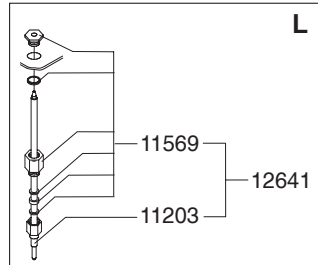

Rev. : 3 24-03-03

Drawer : A.V.

Date : 20-10-99

Rated voltage : 3N~ 400V 50-60Hz 11400W

Spare Part Info

***** **Animo** *****
Assen - Holland

Type : FC GL 2x20 HW - 3N~400V

Artikel : 10017