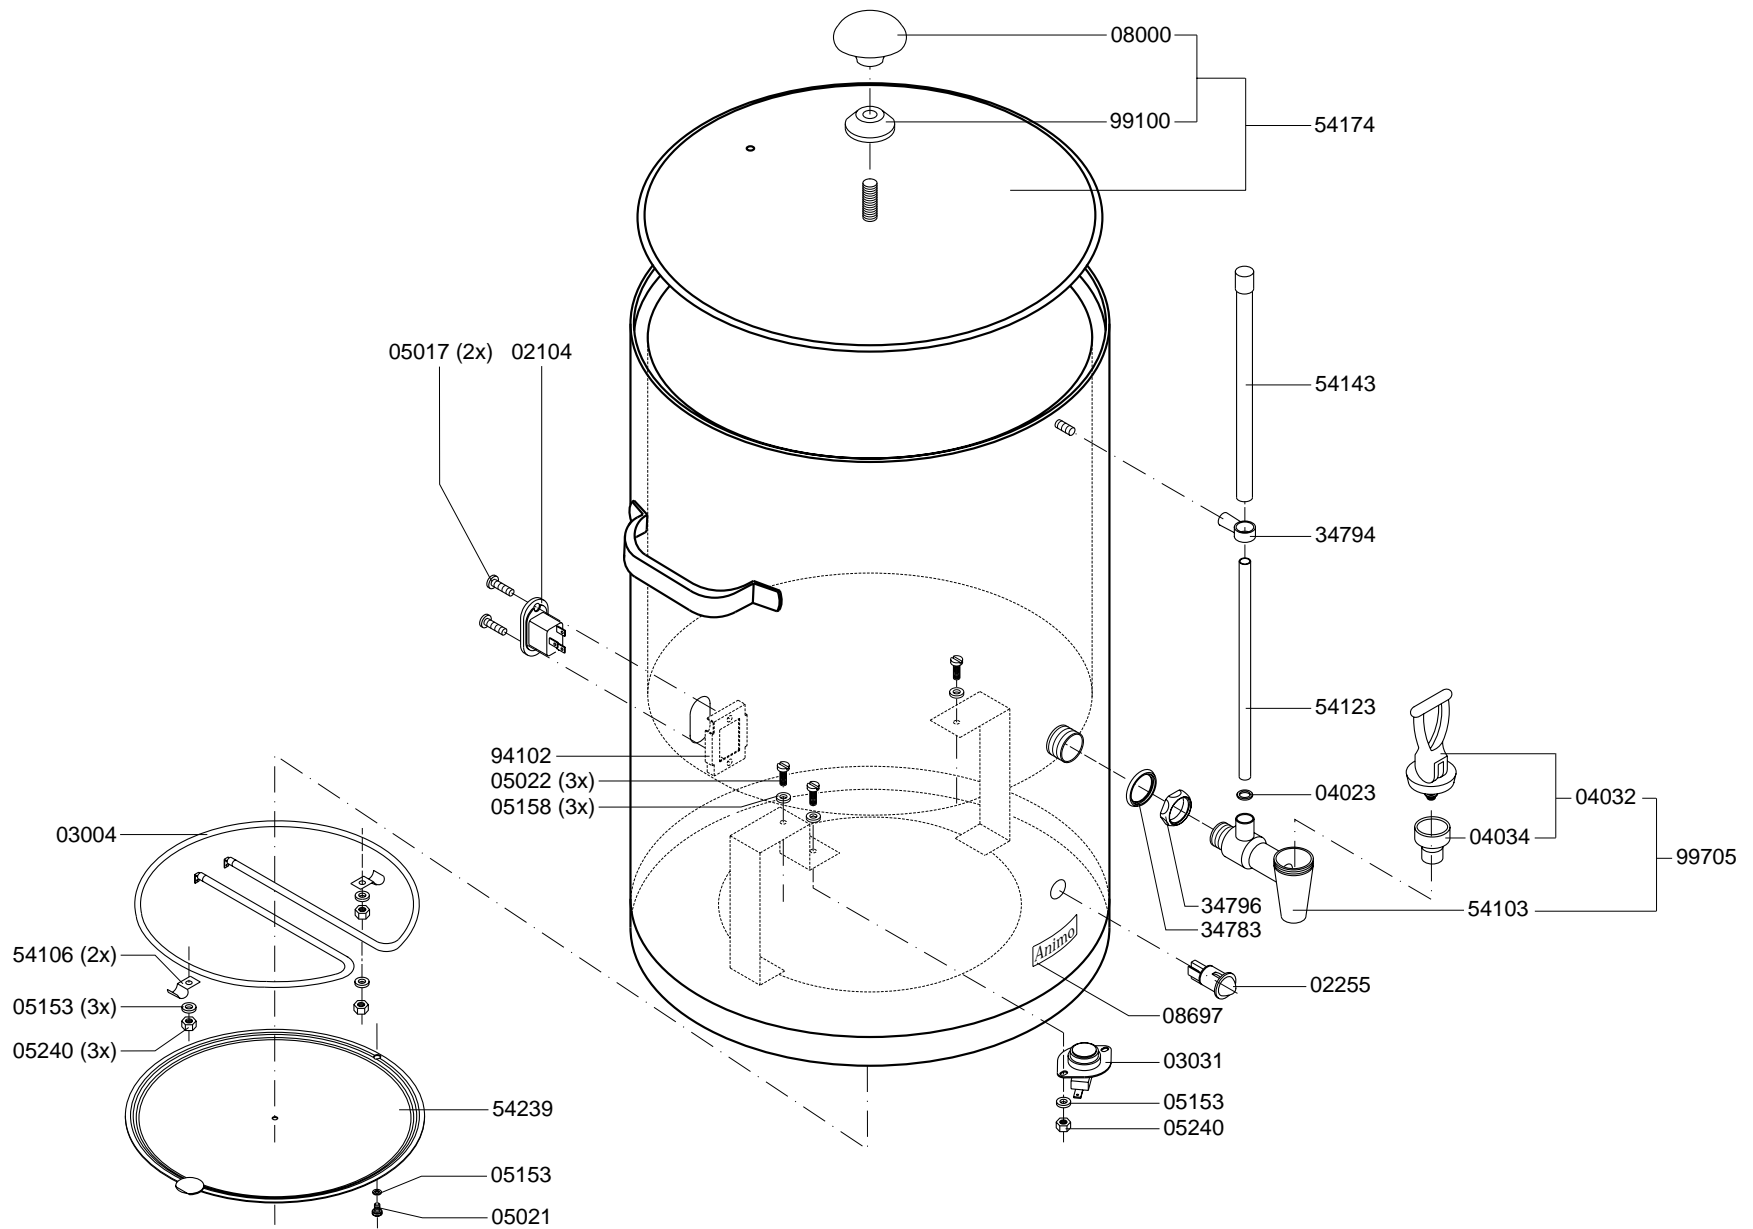

Page : 7-7

Rev. : 3 24-03-03

Drawer : A.V.

Date : 20-10-99

Rated voltage : 3N~ 400V 50-60Hz 11400W

Spare Part Info

***** **Animo** *****
Assen - Holland

Type : DE 20 L - INSTALL	From mach.nr. : 3G22653	Page : 1	Drawer : A.V.
Artikel : 50002-50	Date : 09/97	Rev. : 3 09-09-97	Date : 02-11-99
Rated voltage : 1N~ 220-240V 50-60Hz 385W	Spare Part Info	***** Animo ***** Assen - Holland	

Type : Opzetfilter DE 20 CPL
 Artikel : 95006

From mach.nr. : 2F12081
 Date : 05/96

Page : 1
 Rev. :

Drawer : A.V.
 Date : 02-07-99

Rated voltage :

Spare Part Info

***** Animo *****
Assen - Holland