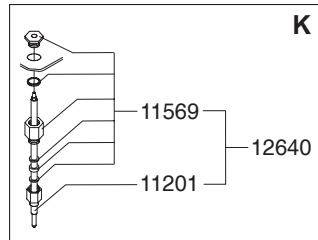

Rev. : 3 24-03-03

Drawer : A.V.

Date : 20-10-99

Rated voltage : 3N~ 400V 50-60Hz 11400W

Spare Part Info

***** **Animo** *****
Assen - Holland

Type : FC GL 2x20 HW - 3N~400V

Artikel : 10017