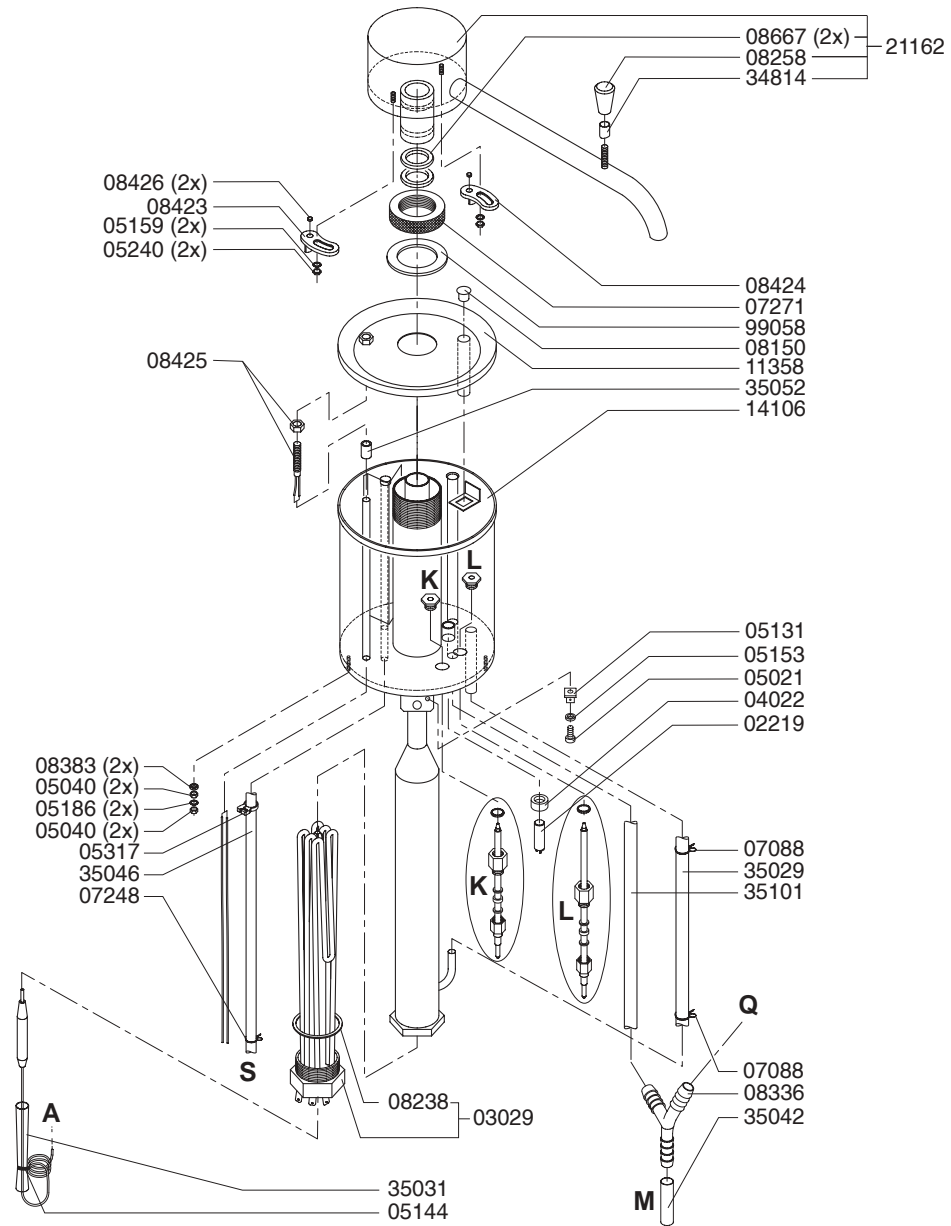

Rated voltage : 3N~ 400V 50-60Hz 11400W

Spare Part Info

***** **Animo** *****
Assen - Holland

Type : FC GL 2x20 HW - 3N~400V

Artikel : 10017

From mach.nr. : 1H07909

Date : 11/98

Page : 4-7

Rev. : 3 24-03-03

Drawer : A.V.

Date : 20-10-99

Rated voltage : 3N~ 400V 50-60Hz 11400W

Spare Part Info

***** **Animo** *****
Assen - Holland

Type : FC GL 2x20 HW - 3N~400V

Artikel : 10017

From mach.nr. : 1H07909

Date : 11/98

Page : 5-7

Rev. : 3 24-03-03

Drawer : A.V.

Date : 20-10-99

Rated voltage : 3N~ 400V 50-60Hz 11400W

Spare Part Info

***** **Animo** *****
Assen - Holland

Type : FC GL 2x20 HW - 3N~400V

Artikel : 10017

From mach.nr. : 1H07909

Date : 11/98

Page : 6-7

Rev. : 3 24-03-03

Drawer : A.V.