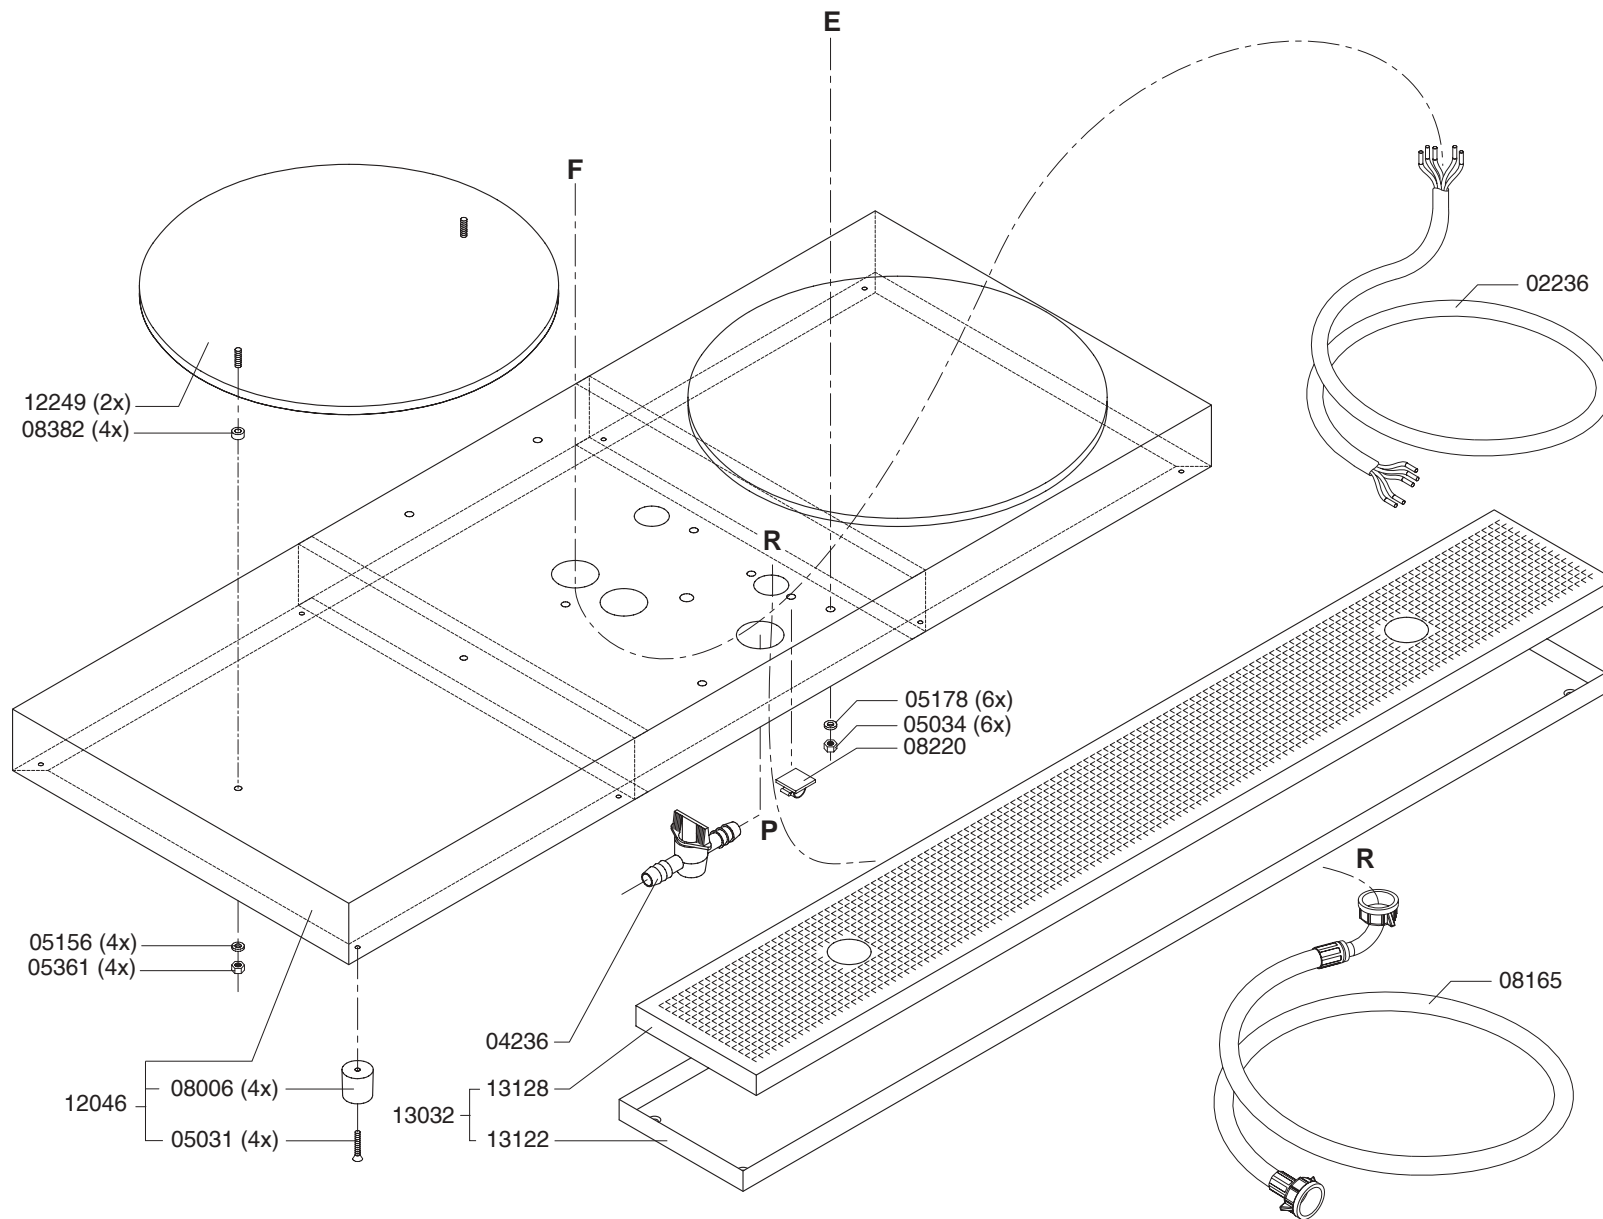

Type : FC GL 2x20 HW - 3N~400V	From mach.nr. : 1H07909	Page : 1-7	Drawer : A.V.
Artikel : 10017	Date : 11/98	Rev. : 3 24-03-03	Date : 20-10-99
Rated voltage : 3N~ 400V 50-60Hz 11400W	Spare Part Info	***** Animo ***** Assen - Holland	

Type : FC GL 2x20 HW - 3N~400V	From mach.nr. : 1H07909	Page : 2-7	Drawer : A.V.
Artikel : 10017	Date : 11/98	Rev. :3 24-03-03	Date : 20-10-99
Rated voltage : 3N~ 400V 50-60Hz 11400W	Spare Part Info	***** Animo ***** Assen - Holland	

Type : FC GL 2x20 HW - 3N~400V

Artikel : 10017

From mach.nr. : 1H07909

Date : 11/98

Page : 3-7

Rev. : 3 24-03-03

Drawer : A.V.

Date : 20-10-99