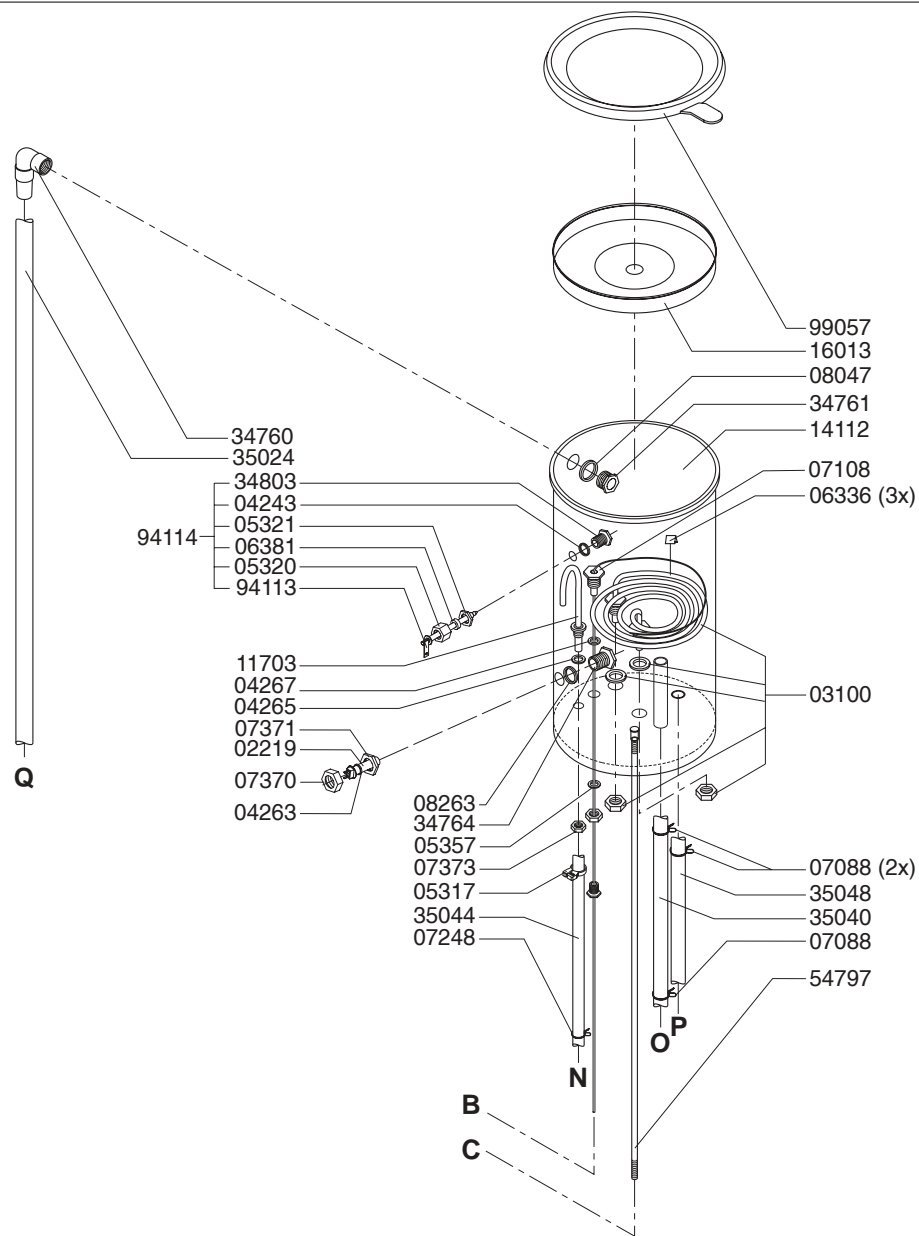

From mach.nr. : 1H07909

Date : 11/98

Page : 5-7

Rev. : 3 24-03-03

Drawer : A.V.

Date : 20-10-99

Rated voltage : 3N~ 400V 50-60Hz 11400W

Spare Part Info

***** **Animo** *****
Assen - Holland

Type : FC GL 2x20 HW - 3N~400V

Artikel : 10017

From mach.nr. : 1H07909

Date : 11/98

Page : 6-7

Rev. : 3 24-03-03

Drawer : A.V.

Date : 20-10-99

Rated voltage : 3N~ 400V 50-60Hz 11400W

Spare Part Info

***** **Animo** *****
Assen - Holland

Type : FC GL 2x20 HW - 3N~400V

Artikel : 10017

From mach.nr. : 1H07909

Date : 11/98

Type : Opzetfilter DE 20 CPL
 Artikel : 95006

From mach.nr. : 2F12081
 Date : 05/96

Page : 1
 Rev. :

Drawer : A.V.
 Date : 02-07-99

Rated voltage :

Spare Part Info

***** Animo *****
Assen - Holland