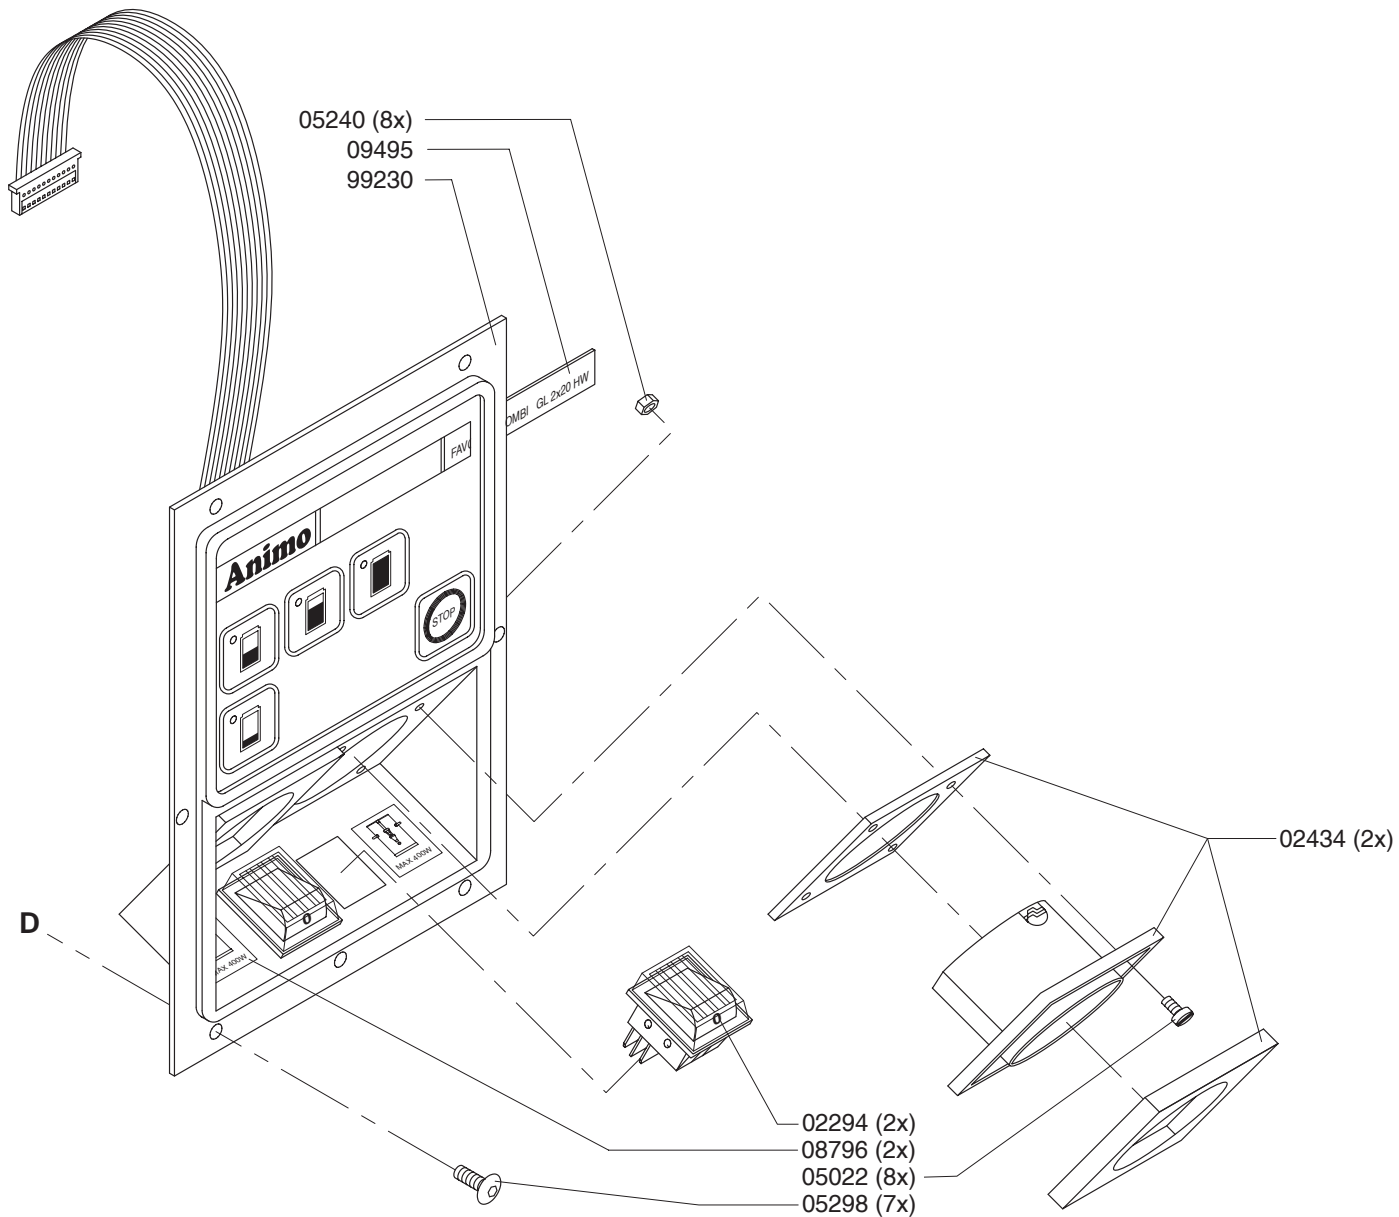

Type : FC GL 2x20 HW - 3N~400V

Artikel : 10017

From mach.nr. : 1H07909

Date : 11/98

Page : 7-7

Rev. : 3 24-03-03

Drawer : A.V.

Date : 20-10-99

Rated voltage : 3N~ 400V 50-60Hz 11400W

Spare Part Info

***** **Animo** *****
Assen - Holland