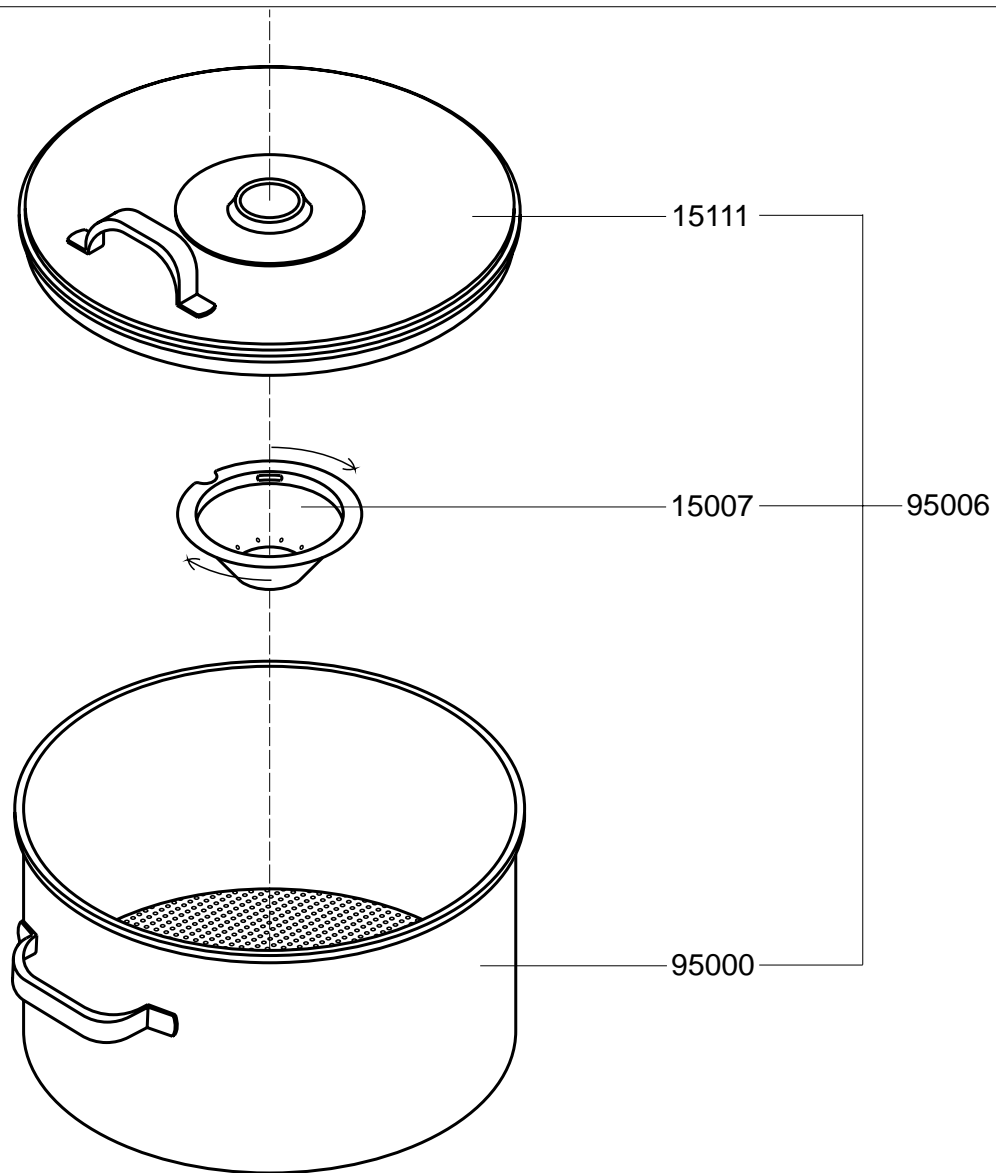

Page : 7-7

Rev. : 3 24-03-03

Drawer : A.V.

Date : 20-10-99

Rated voltage : 3N~ 400V 50-60Hz 11400W

Spare Part Info

***** **Animo** *****
Assen - Holland

Type : DE 20 L - INSTALL	From mach.nr. : 3G22653	Page : 1	Drawer : A.V.
Artikel : 50002-50	Date : 09/97	Rev. : 3 09-09-97	Date : 02-11-99
Rated voltage : 1N~ 220-240V 50-60Hz 385W	Spare Part Info	***** Animo ***** Assen - Holland	

Type : Opzetfilter DE 20 CPL
 Artikel : 95006

From mach.nr. : 2F12081
 Date : 05/96

Page : 1
 Rev. :

Drawer : A.V.
 Date : 02-07-99

Rated voltage :

Spare Part Info

***** Animo *****
Assen - Holland