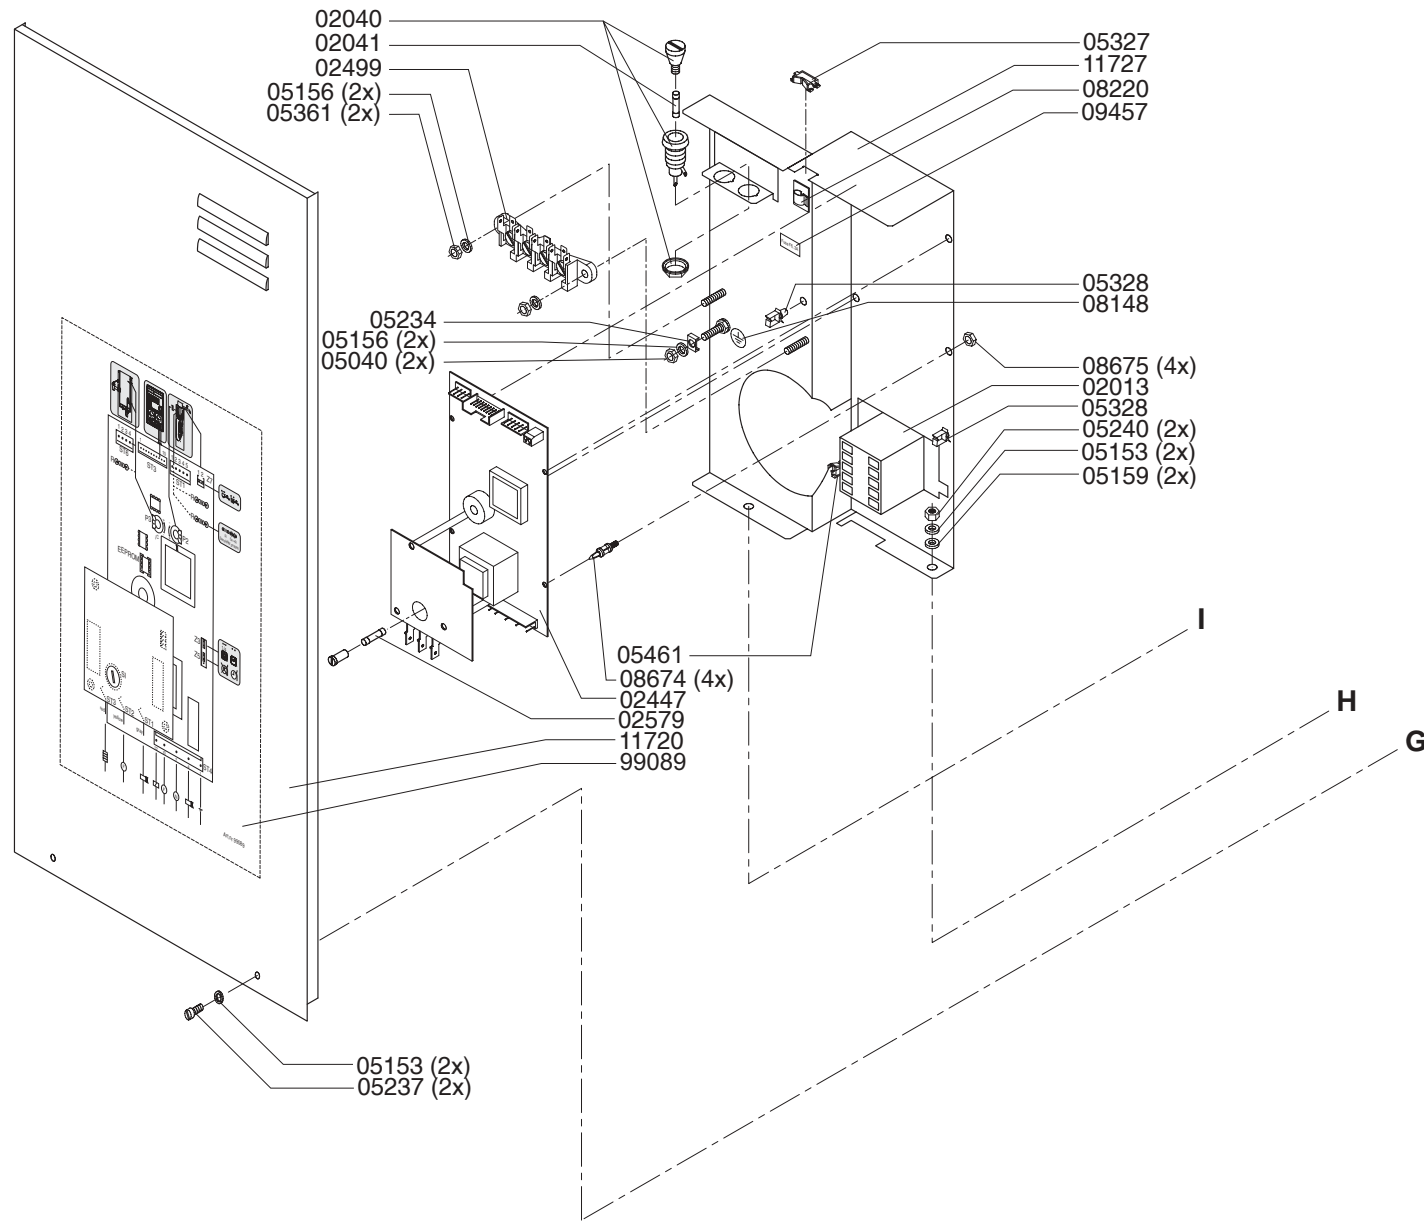

Type : FC GL 2x20 HW - 3N~400V

Artikel : 10017

From mach.nr. : 1H07909

Date : 11/98

Page : 3-7

Rev. : 3 24-03-03

Drawer : A.V.

Date : 20-10-99

Rated voltage : 3N~ 400V 50-60Hz 11400W

Spare Part Info

***** **Animo** *****
Assen - Holland

Type : FC GL 2x20 HW - 3N~400V

Artikel : 10017

From mach.nr. : 1H07909

Date : 11/98

Page : 4-7