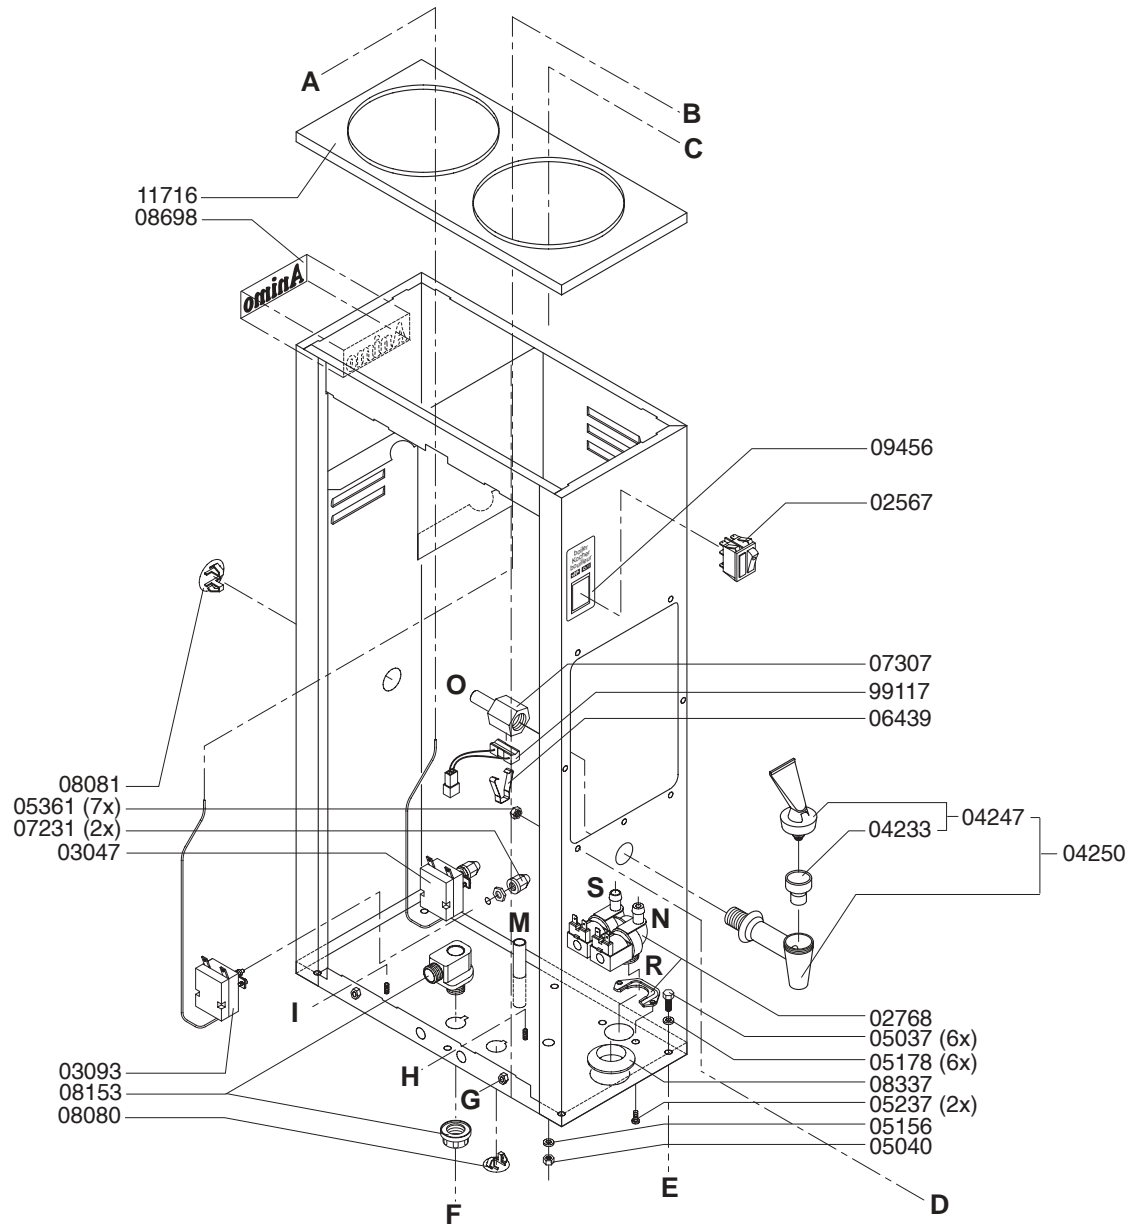

Type : FC GL 2x20 HW - 3N~400V	From mach.nr. : 1H07909	Page : 1-7	Drawer : A.V.
Artikel : 10017	Date : 11/98	Rev. : 3 24-03-03	Date : 20-10-99
Rated voltage : 3N~ 400V 50-60Hz 11400W	Spare Part Info	***** Animo ***** Assen - Holland	

Type : FC GL 2x20 HW - 3N~400V	From mach.nr. : 1H07909	Page : 2-7	Drawer : A.V.
Artikel : 10017	Date : 11/98	Rev. :3 24-03-03	Date : 20-10-99
Rated voltage : 3N~ 400V 50-60Hz 11400W	Spare Part Info	***** Animo ***** Assen - Holland	

Type : FC GL 2x20 HW - 3N~400V

Artikel : 10017

From mach.nr. : 1H07909

Date : 11/98

Page : 3-7

Rev. : 3 24-03-03

Drawer : A.V.

Date : 20-10-99

Rated voltage : 3N~ 400V 50-60Hz 11400W

Spare Part Info

***** **Animo** *****
Assen - Holland

Type : FC GL 2x20 HW - 3N~400V

Artikel : 10017

From mach.nr. : 1H07909

Date : 11/98

Page : 4-7