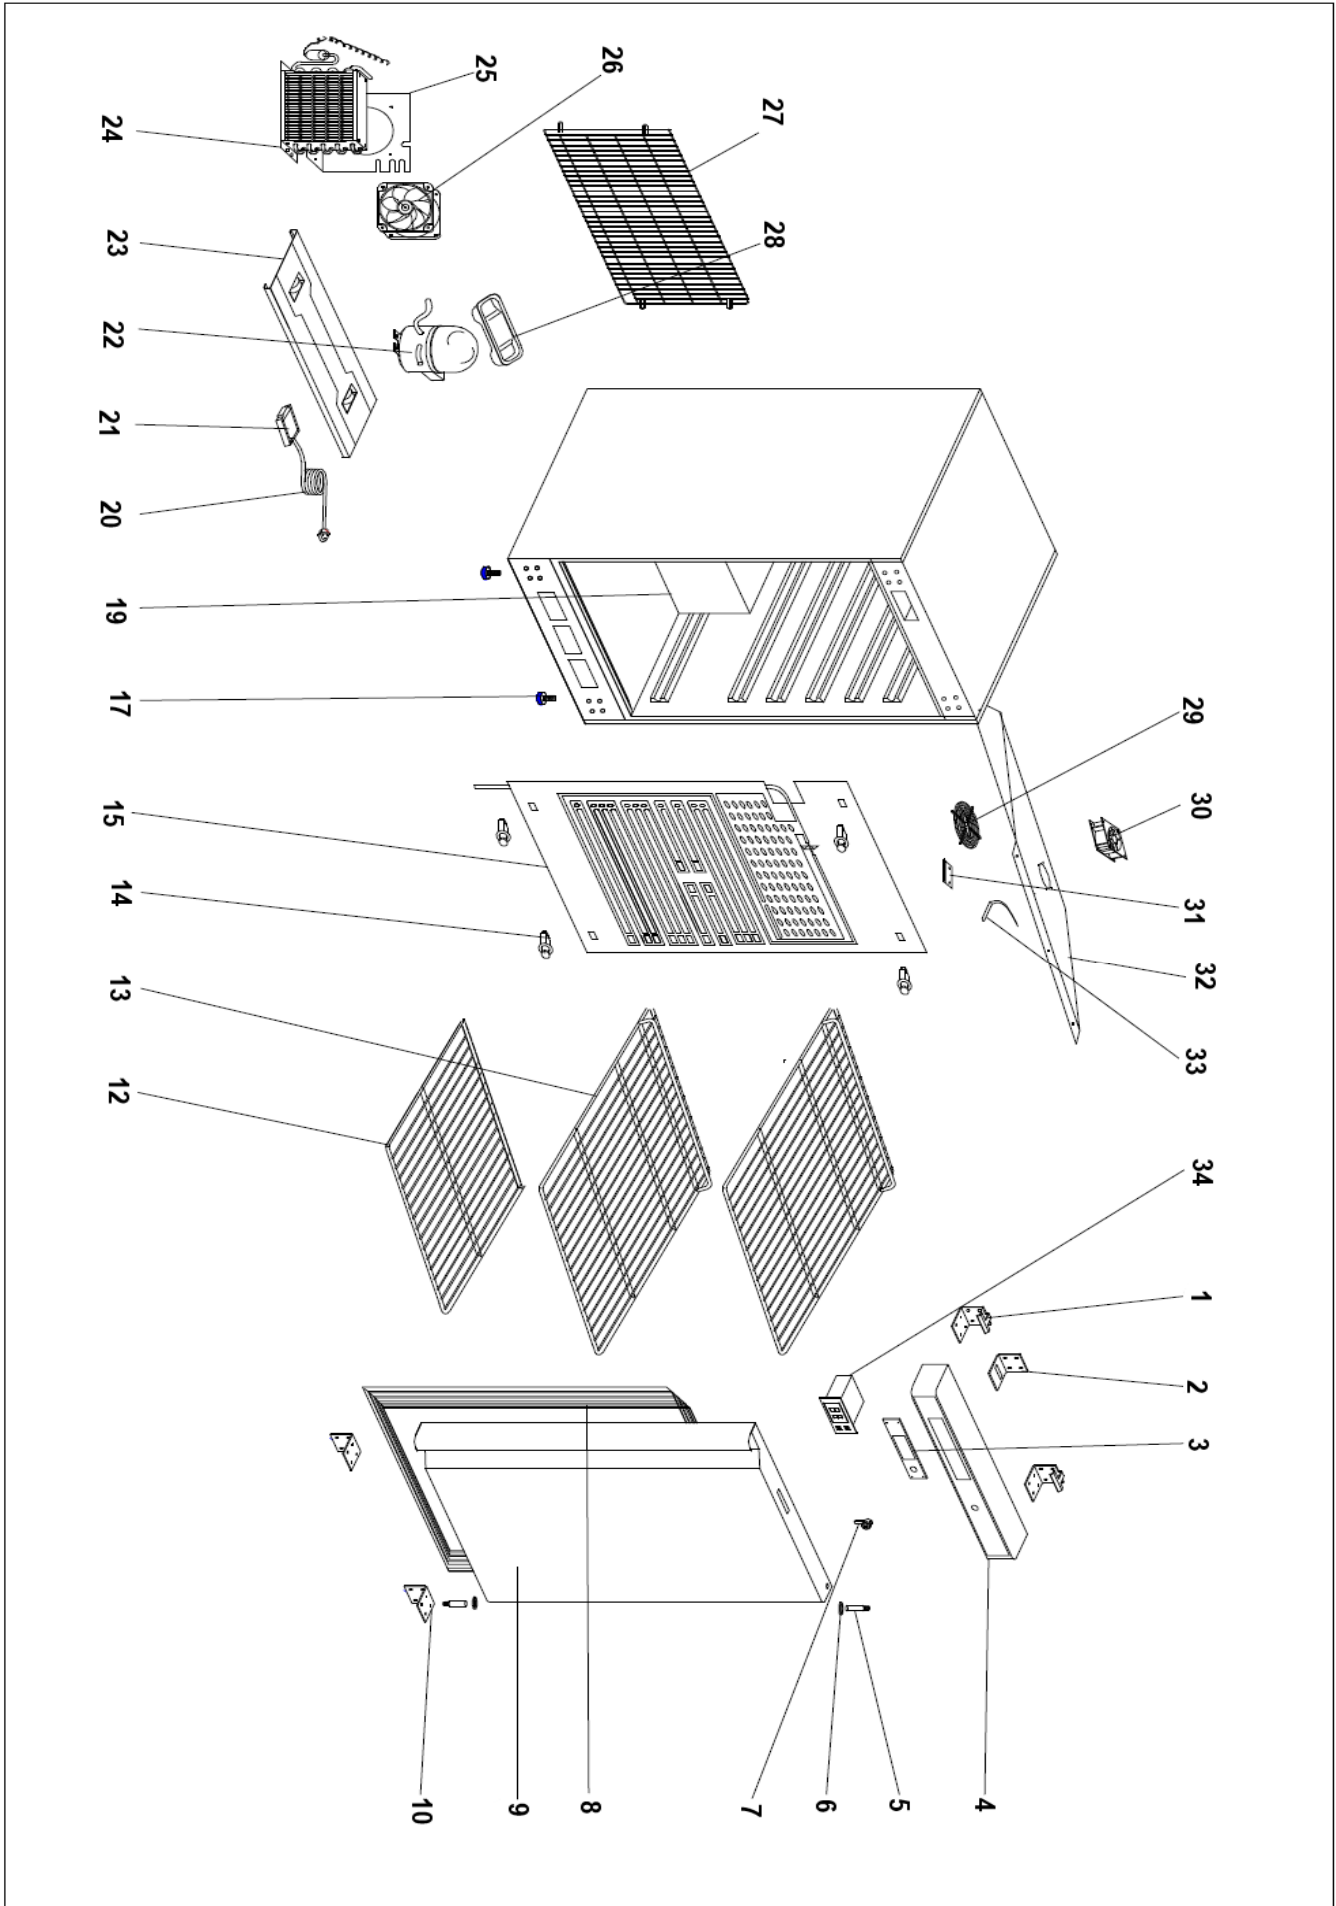

Kühlung Kühlschrank

Artikel-Nr.
621045 (ER200C)

Explosionszeichnung / Ersatzteile

Bitte bei Ersatzteilbestellung immer Artikelnummer und Seriennummer mit angeben!

ER/EF 200C/200SSC

Pos. Ref.	Codice Code		Caratteristiche Features	Descrizione Description		Prezzo netto Net price
1	RC0534		Superiore	Cerniera	Hinge	4,00
2				Staffa	Stirrup	
3				Supporto	Support	
4	RC1160	●	ER-EF200C	Pannello	Panel	13,70
4	RC1161	●	ER-EF 200SSC	Pannello	Panel	13,70
5	RC0536			Perno	Pivot	4,00
6	RC0176			Boccola	Bush	2,00
7	RC0425			Serratura	Lock	7,10
8	RC0689			Guarnizione	Gasket	9,00
9	RC0709		ER-EF 200	Porta	Door	60,20
9	RC0711		ER- EF200S/S	Porta	Door	65,60
10	RC0535			Cerniera	Hinge	4,00
12	GRP200P			Griglia	Grill	Vedi listino
13	GRP200		ER 200	Griglia	Grill	Vedi listino
14	RC1141			Fissaggio	Fixing	4,00
15	RC0710		ER 200	Evaporatore	Evaporator	55,20
17	SL0494			Piede	Feet	1,50
20	SL0130			Spina	Pin	8,80
21	RC0235			Scatola	Box	13,70
22	RC0656		1/6 HP R134a	Compressore	Compressor	74,90
23				Pannello	Panel	
24	RC0708			Condensatore	Condenser	22,40
25				Supporto	Support	
26	RC0654			Ventola	Fan	28,80
27				Griglia	Grill	
28	RC0174			Vaschetta	Bowl	12,20
29	RC0731			Copertura	Covering	7,20
30	RC0011	●	Ricircolo aria	Ventola	Fan	22,40
31	RC0727			Aggancio	Coupling	4,00
32				Supporto	Support	
33	RC0321	●		Sonda NTC	Probe NTC	10,80
34	RC0889	●	ER 200C - EF200C	Centralina	Controls	46,00