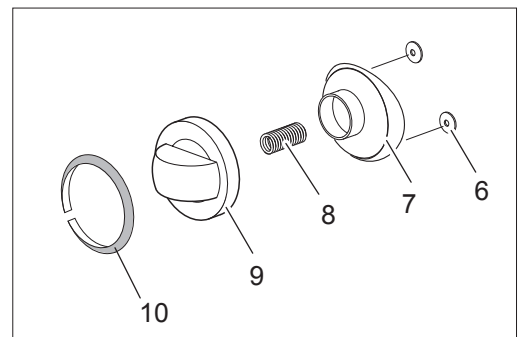

As Informações e desenhos podem estar um pouco diferente da realidade e são puramente indicativas. O fabricante pode modificar estas informações a qualquer momento sem aviso prévio.

Nr.	Code	Title	Recommended
1.	184977	<i>GRILLE POUR CHEMINÉE</i>	
2.	184458	<i>PLAN DE CUISSON</i>	
3.	RIC0004752	<i>RESISTANCE 2,25KW</i>	S
5.	174886	<i>CONTROL PANEL</i>	N
9.	168878	<i>COMMUTATOR KNOB</i>	S
10.	182327	<i>THERMOSTAT RING</i>	S