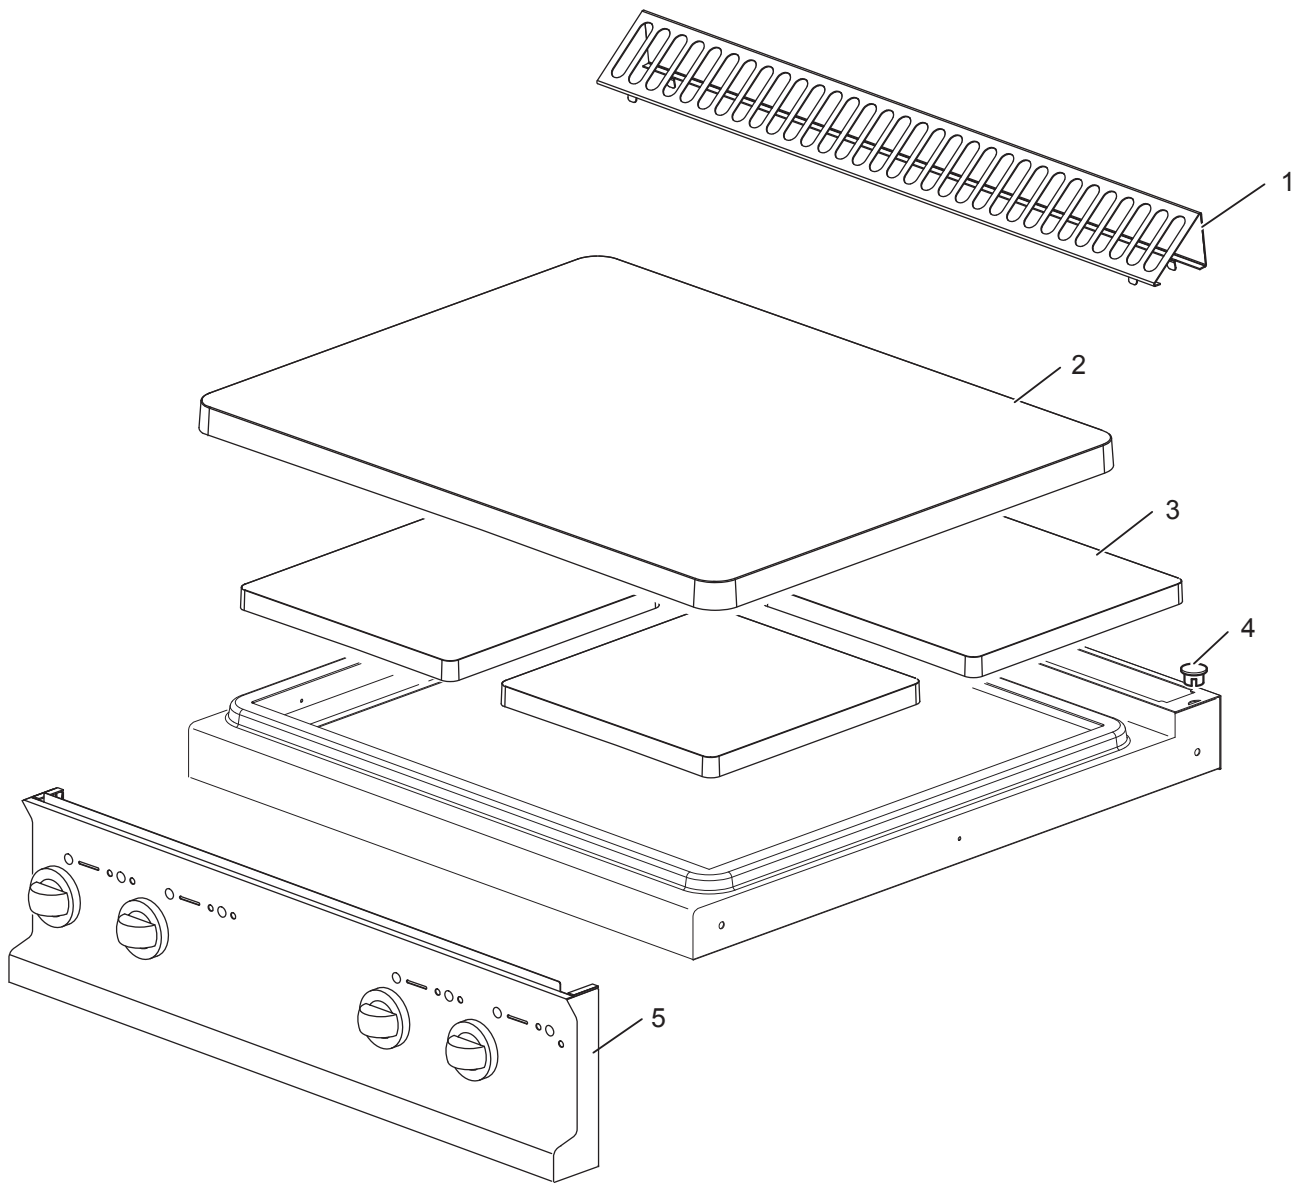

As Informações e desenhos podem estar um pouco diferente da realidade e são puramente indicativas. O fabricante pode modificar estas informações a qualquer momento sem aviso prévio.

Nr.	Code	Title	Recommended
1.	184977	<i>GRILLE POUR CHEMINÉE</i>	
2.	184458	<i>PLAN DE CUISSON</i>	
3.	RIC0004752	<i>RESISTANCE 2,25KW</i>	S
5.	174886	<i>CONTROL PANEL</i>	N
9.	168878	<i>COMMUTATOR KNOB</i>	S
10.	182327	<i>THERMOSTAT RING</i>	S