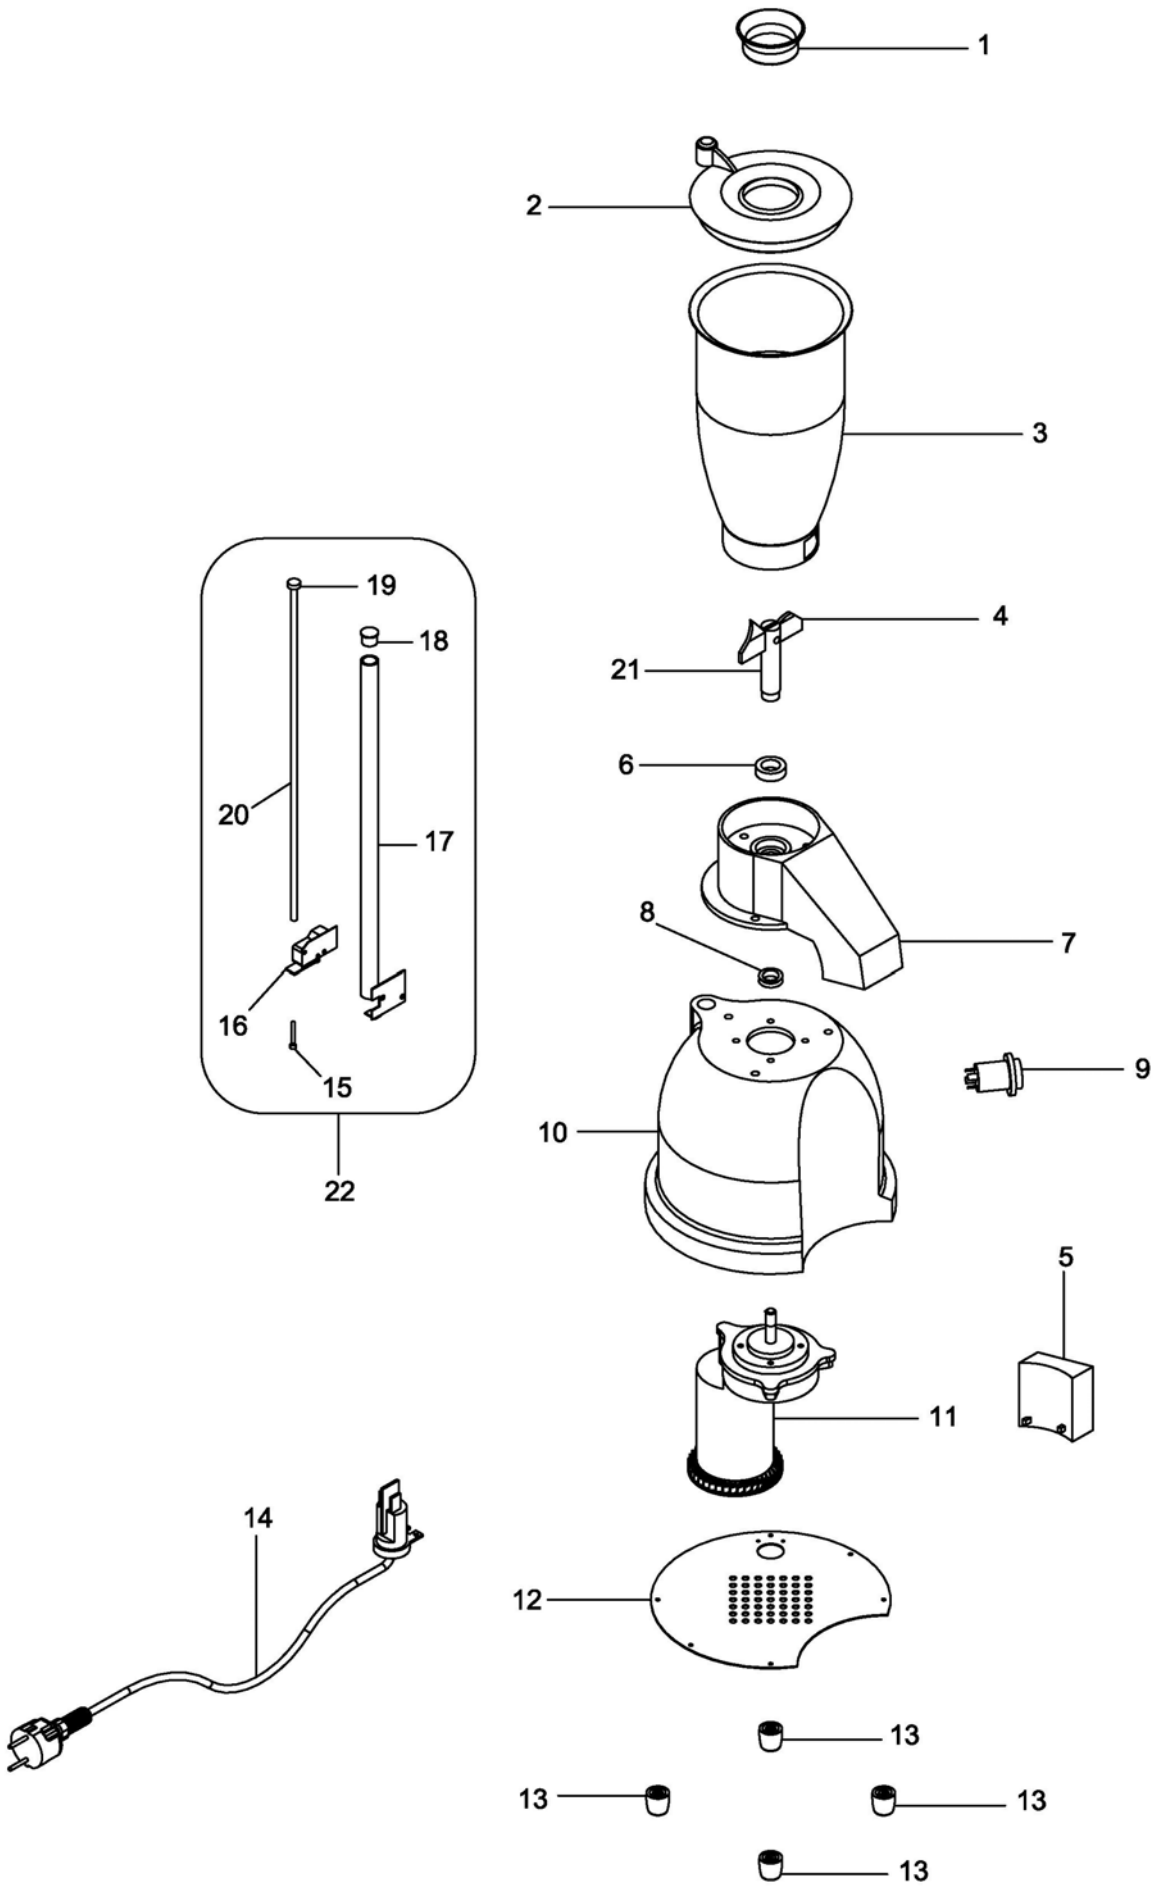

**Bar
Eiszerkleiner**

Artikel-Nr. 715002 (TRGM)

Explosionszeichnung / Ersatzteile

Bitte bei Ersatzteilbestellung immer Seriennummer mit angeben!

TRGM

Pos. Ref.	Codice Code		Caratteristiche Features	Descrizione Description	
1	CO1408	●		Imbuto	Funnel
2	CO1407	●		Coperchio	Cover
3	CO1480			Contenitore	Tank
4	CO1481			Lama	Blade
5	CO1973	●		Scheda elettronica	Electronic card
6	CO1436		∅15x∅24x7	Paraolio	Oil seal
7	CO1484			Supporto	Support
8	CO1485			Anello	Ring
9	CO4686			Interruttore	Switch
9	CO1486		01/06/04 f.p.(*)	Interruttore	Switch
11	CO1488		230V/1Ph/50-60Hz	Motoriduttore	Geared motor
12	CO1489			Fondo	Bottom
13	CO1460			Piedino	Foot
14	CO1420		1Ph+N+Gnd	Cavo elettrico	Electric cable
15	CO1423			Perno	Pivot
16	CO1424	●		Microinterruttore	Microswitch
18	CO1427			Tappo	Tap
19	CO1426			Battuta	Stop
20	CO1425			Asta	Rod
21	CO1482			Albero	Shaft
22	CO1422		Assembly	Microinterruttore	Microswitch

(*): fuori produzione / out of production

● : ricambio consigliato / spare part suggested