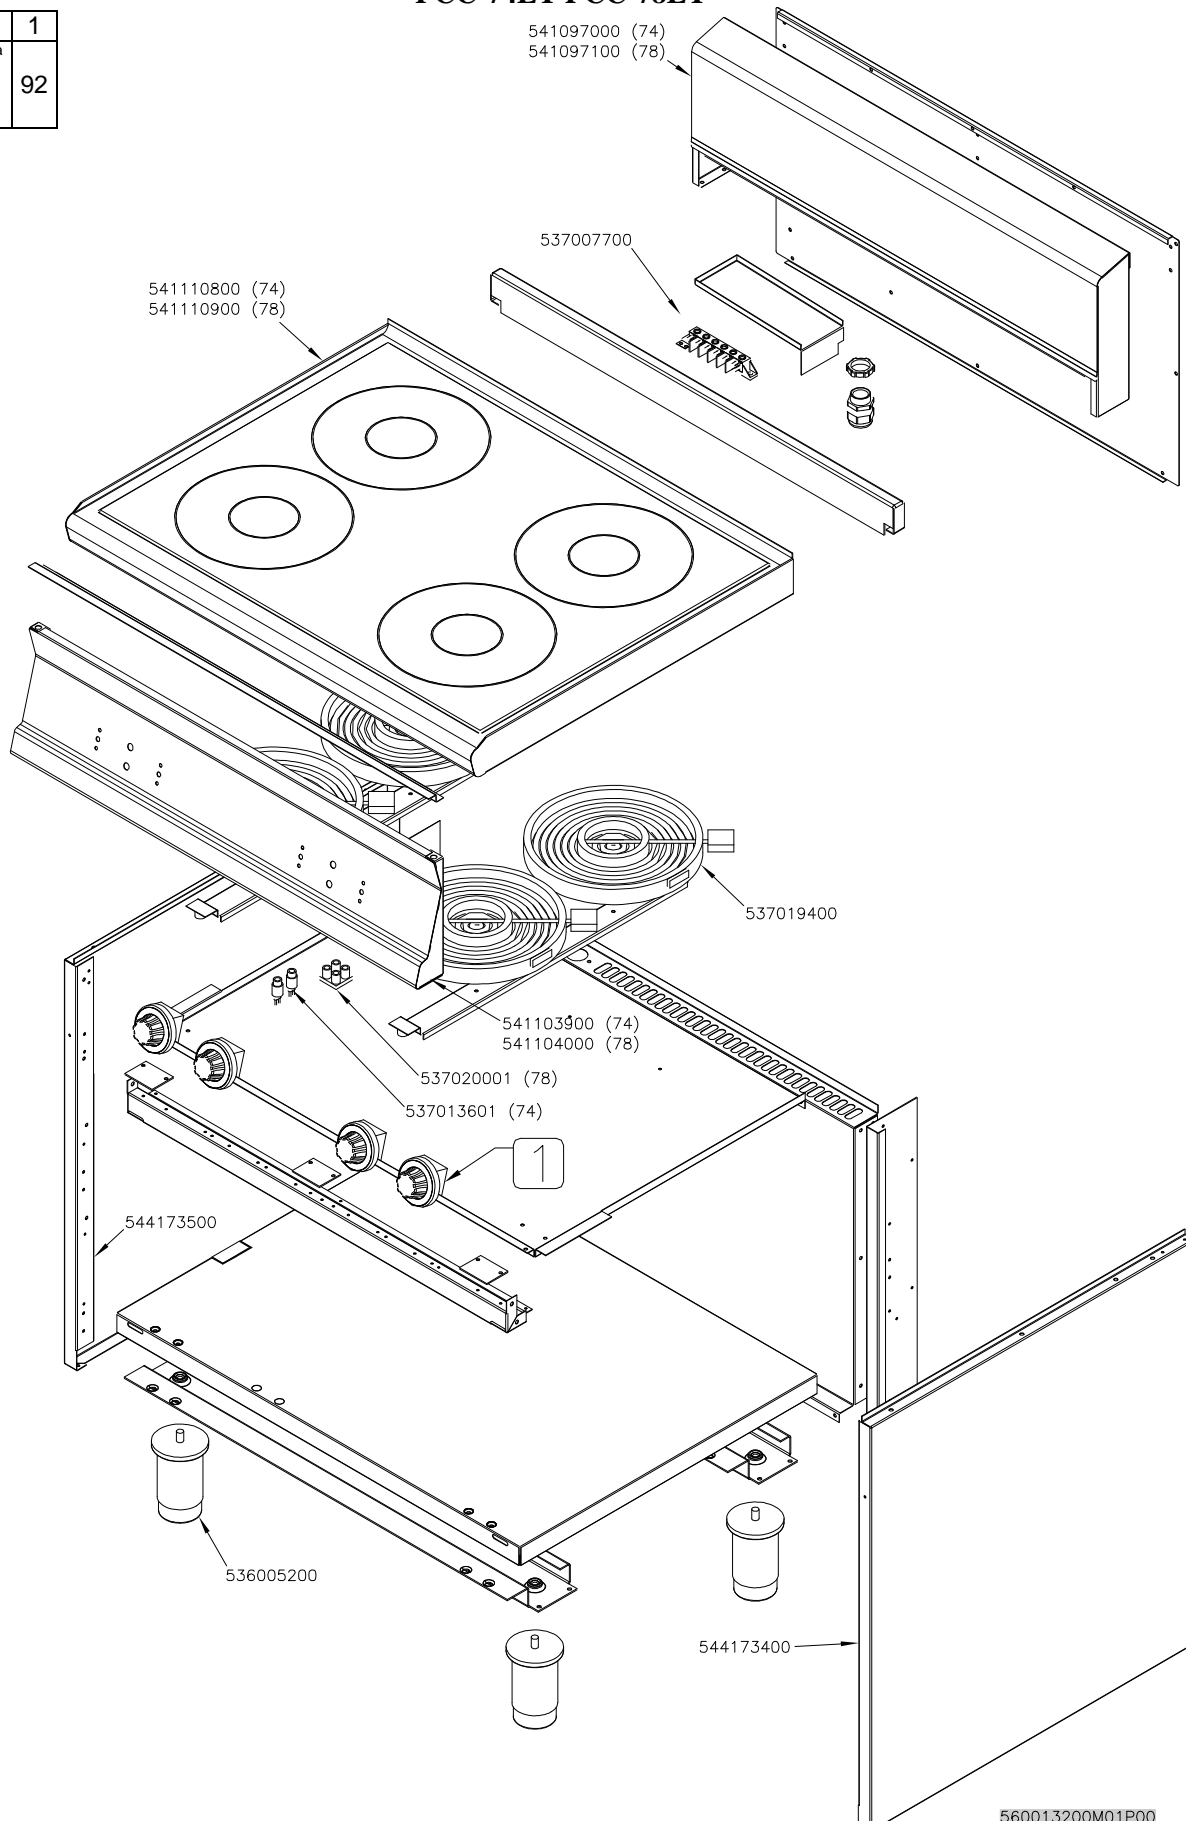

# SUPERLOTUS 70 $\leq$ 0601

ELETTRICO / ELECTRIC / ELEKTRO / ELECTRIQUE

## PCC-74ET PCC-78ET

	1
Vedi Pagina See Page Siehe Seite Voir Page Ver Página	92

560013200M01P00

**PCC-E CFC-E**

Page	Pos	Code	Description
001		541097100	NEUTRAL SPACER 78
001		537007700	TERMINAL BLOCK THREEPHASE 40A
001		541110900	GLAS UPPER PLATE PCC-78E
001		537019400	EL. PLATE PCC D250 1000+1400W 230V
001		541104000	CONTROL PANEL PC-78E
001		537020001	REMAINING HEAT 4 PILOT LIGHTS UNIT
001		544173500	LEFT SIDE PANEL S.70
001		536005200	INOX LEG 2" 120-180 M10
001		544173400	RIGHT SIDE PANEL S.70
002		539018900	INDEX FOR KNOB
002		536019700	BLACK KNOB §70 PIN §6*5
002		539018000	ADHESIVE GRAD.DISC 7POS.DOUBLE RED
002		537021500	REGULATOR FOR EL.PLATE 2CIRC.230V
002		537014100	WHITE WARNING LIGHT 250V
002		536013800	KNOB D.70 BLACK 6*5 WITH SPRING