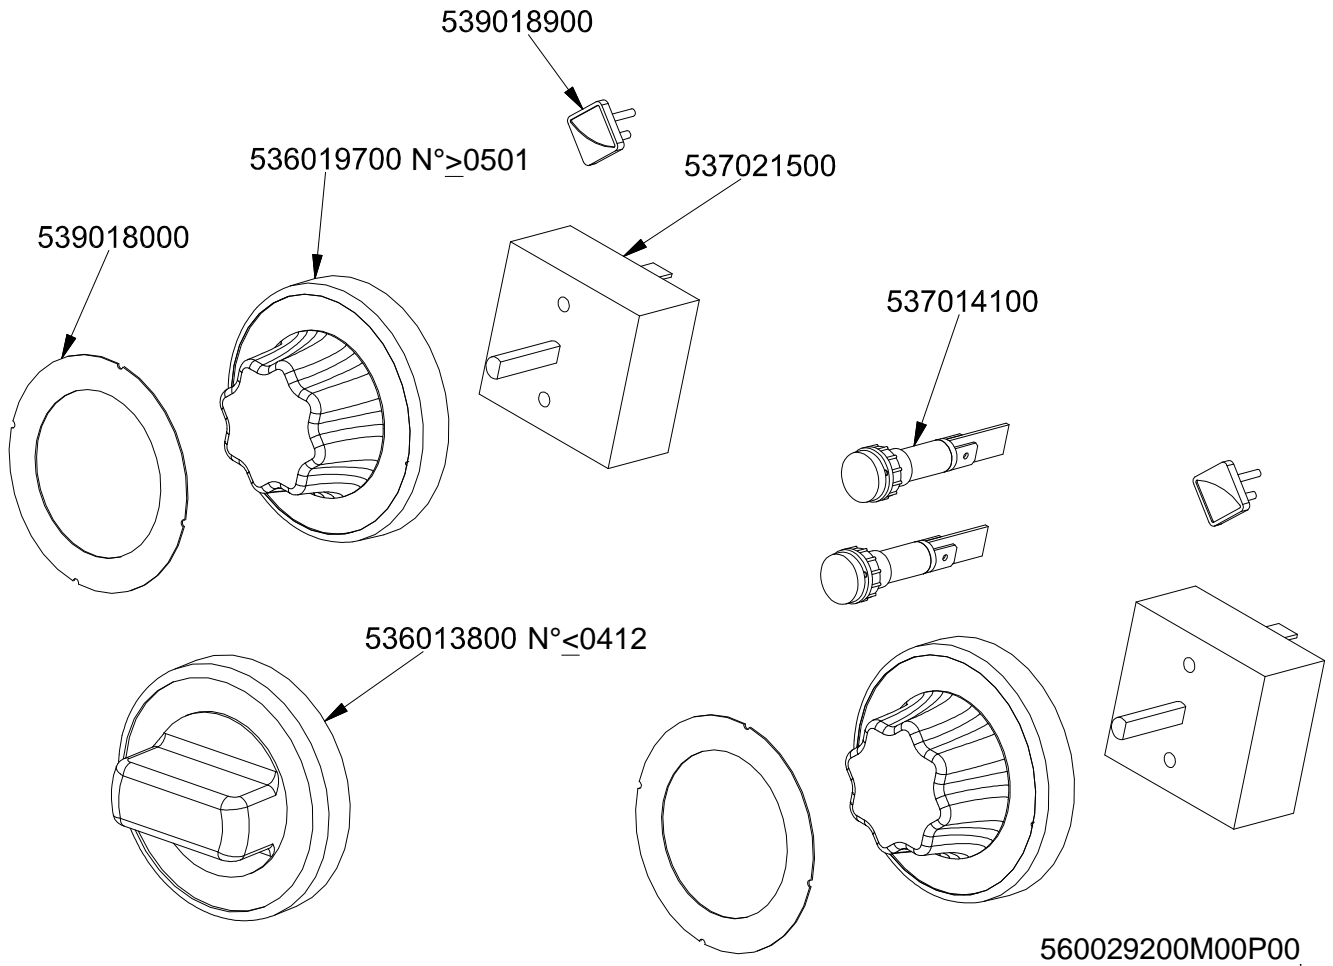

# SUPERLOTUS 70 $\leq$ 0601

ELETTRICO / ELECTRIC / ELEKTRO / ELECTRIQUE

## PCC-74ET PCC-78ET

	1
Vedi Pagina See Page Siehe Seite Voir Page Ver Página	92

560013200M01P00

**PCC-E CFC-E**

Page	Pos	Code	Description
001		541097100	NEUTRAL SPACER 78
001		537007700	TERMINAL BLOCK THREEPHASE 40A
001		541110900	GLAS UPPER PLATE PCC-78E
001		537019400	EL. PLATE PCC D250 1000+1400W 230V
001		541104000	CONTROL PANEL PC-78E
001		537020001	REMAINING HEAT 4 PILOT LIGHTS UNIT
001		544173500	LEFT SIDE PANEL S.70
001		536005200	INOX LEG 2" 120-180 M10
001		544173400	RIGHT SIDE PANEL S.70
002		539018900	INDEX FOR KNOB
002		536019700	BLACK KNOB §70 PIN §6*5
002		539018000	ADHESIVE GRAD.DISC 7POS.DOUBLE RED
002		537021500	REGULATOR FOR EL.PLATE 2CIRC.230V
002		537014100	WHITE WARNING LIGHT 250V
002		536013800	KNOB D.70 BLACK 6*5 WITH SPRING