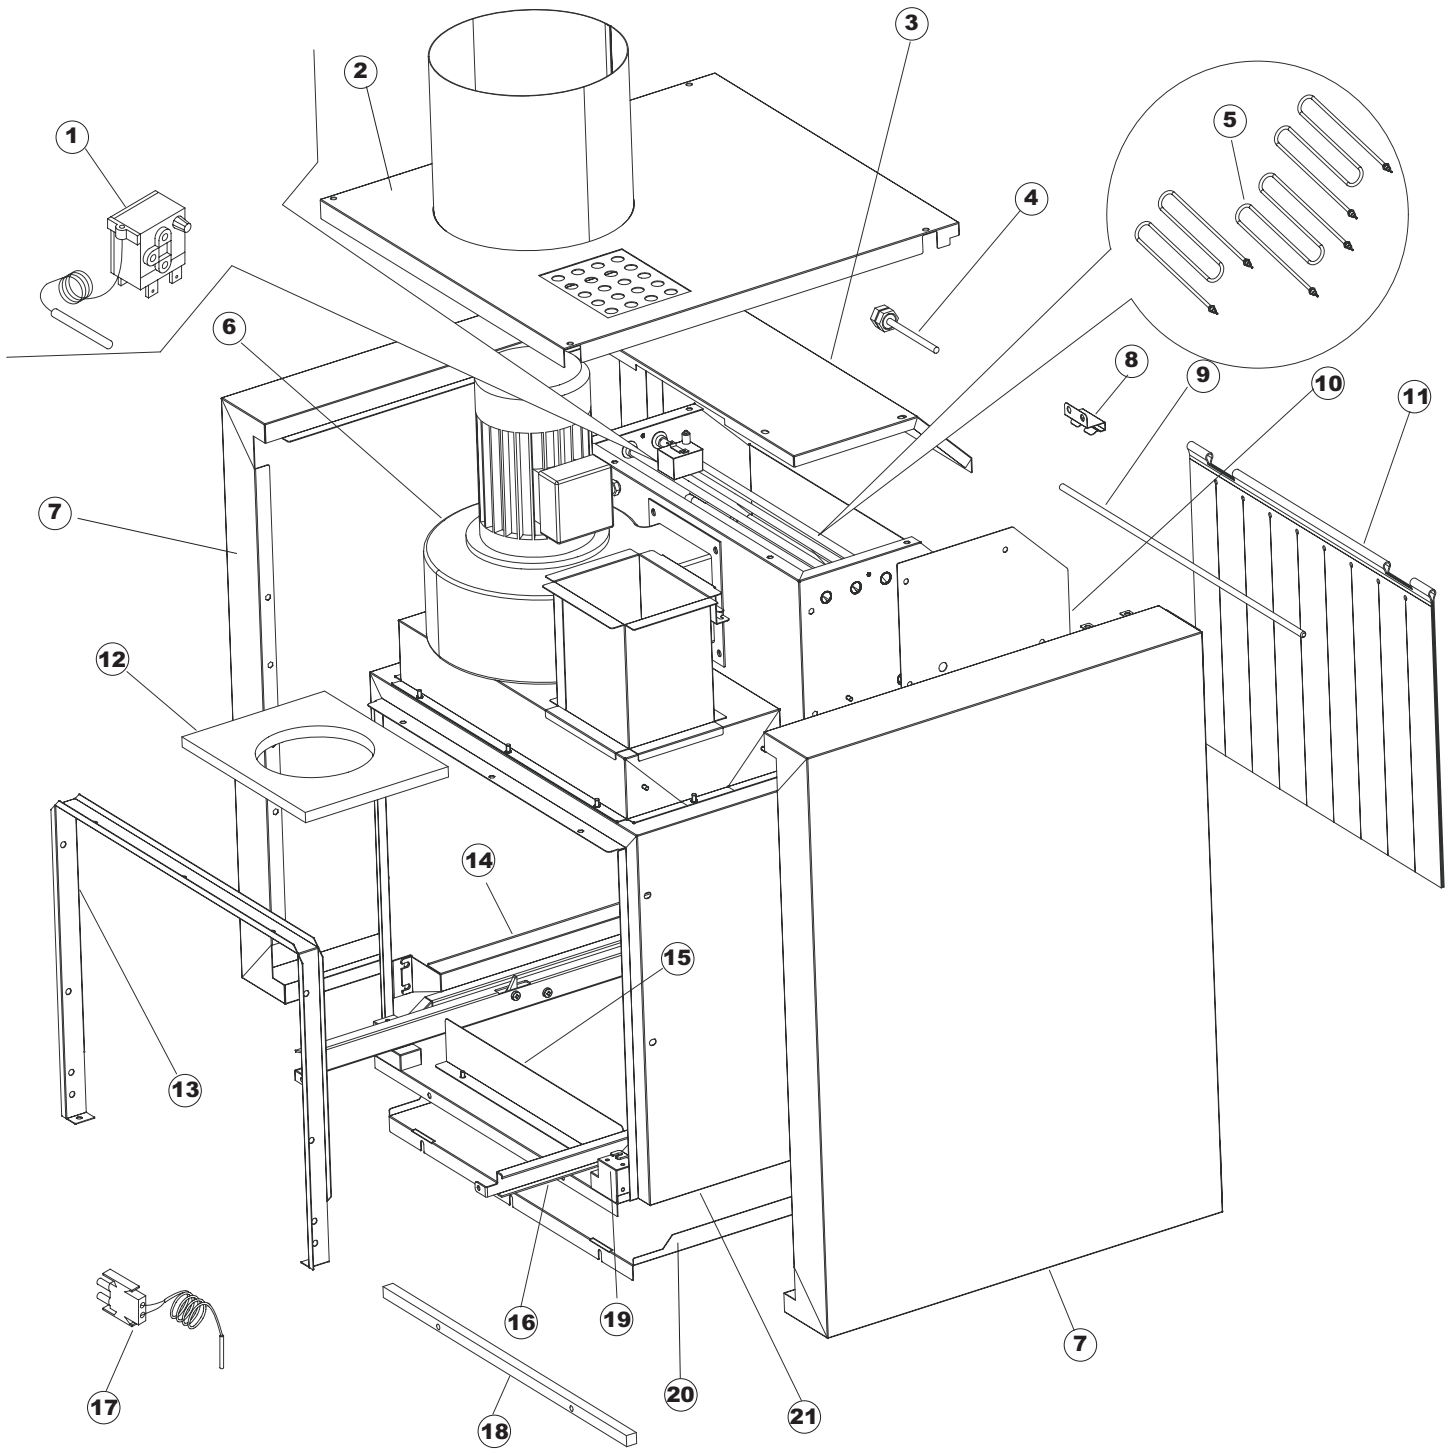

Seite	Position	Code	Alter Code	Beschreibung		
1	1	927106	DRT25	TERMOSTATO 200°C LS1/LIMITE DI SIC.		
1	2	75362		DECKEL KOMPLETT /600MM		
1	3	75376		TAPPO RESISTENZE ASCIUG/600MM PG.F		
1	4	929038	DZP22	PORTASONDA TERMOSTATO 55		
1	5	927132	DRE2	ELEMENTO SINGOLO RES.2KW PER ASCIUG.TR.		
1	6	75382		INOX-ABSAUGANLAGE VB52 2P IP55 V230/400		
1	7	75352		PANNELLO ANTERIORE ASCIUG/600MM COMPLETO		
1	8	75380		STEIGBUEGEL		
1	9	75121		STAB, STÜTZE FÜR VORHANG		
1	10	75375		TAPPO LATERALE RESI.ASCIUG/600MM LASER		
1	11	75120		VORHANG, EINTRITT/AUSTRITT		
1	12	75385		GUARNIZIONE (ELASTOLEN X105) 15MM		
1	13	75351		SQUADRA COLLEGAM.ASCIUG.600MM PG FINITO		
1	14	75367		GUIDA CESTELLO ASCIUGATURA 600 PG FINIT		
1	15	75354		SQUADRA PER FONDOVASCA ASCIUG. LASER		
1	16	75769		CARRELLO TRAINO ASCIUGATURA COMPLETO		
1	17	231016		TEMPERATURSONDE		
1	18	75387		FACCIATINA POLIETILENE X ASCIUG AUTORACK		
1	19	75477		SOSTEGNO GUIDE (PLASTICA)		
1	20	75360		NIEDRIGE PLATTE F. TROCKENZONE 600 PG - FERTIG		
1	21	75340		COMPLESSIVO INTER ASCIUG/600MM COMPLETO		
1	22	73352		KONTAKTGEBER		
1	23	DEI416		AUTOMATIKSCHALTER