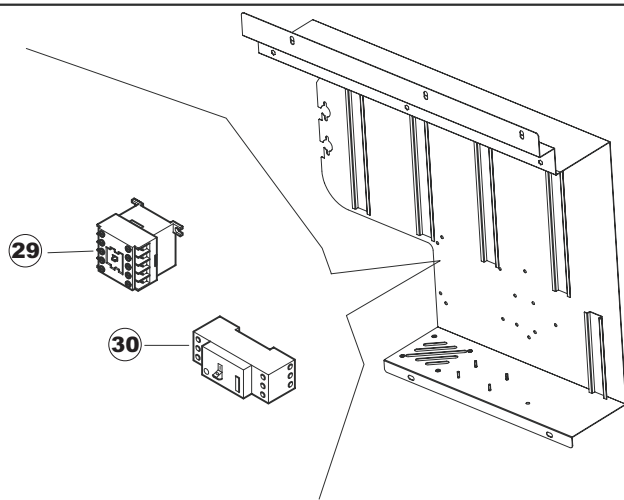

CK-2 STEAM CONDENSATION WITHOUT PRE-WASH 01/10/2008

Seite	Position	Code	Alter Code	Beschreibung		
1	1	927107	DPM111	MOTORE 0,18KW 63 B14 4POLI 230/400 IP55		
1	2	77099		PANN SUP ESTERNO CON FORO PG F		
1	3	75368		CAMINO SFIATO 248MM COMPLETO		
1	4	927081	CRO17C	RONDELLA OT.D17 CR.		
1	5	77103		COPERTURA CONDOTTO BATTERIA PG F		
1	6	75366		SUPPORTO CAMINO PG FINITO		
1	7	75365		SQ.PER CAMINO ASCIUGATURA 600 PG FINITA		
1	10	77109		BATTERIA		
1	11	41042	C.41042	KLEBENPER SCHLEGER		
1	12	77098		TAPPO POSTERIORE BATTERIA LASER		
1	13	929103	DEP520	PRESSACAPO PG16 PASSO (BER 4716)		
1	14	75434		SQUADRA FERMO BATTERIA PIEGATO FINITO		
1	15	CRI0824		UNTERLEGSCHIEBE, INOX D8X24X2		
1	16	927108	DWV9	VENTOLA D220-45° X MOTORE 63B14 4P0,18KW		
1	17	75386		RETE ASPIRAZIONE INTERNA GL80		
1	18	75436		SQUADRA DI COPERTURA BATTERIE LASER		
1	19	77101		SCATOLA CONDOTTO COMPLETO		
1	20	77096		TAPPO ANTERIORE BATTERIA LASER		
1	21	75321		MESSINGMUTTER		
1	22	75439		TAPPO POSTERIORE C/VAPORI LASER		
1	23	75111		HALTER, ZWISCHENVORHANG		
1	24	75124		STAB, STÜTZE FÜR MITTL.VORHANG		
1	25	75123		ZWISCHENVORHANG		
1	26	927077	DZR245	RACCORDO OT.1/2-3/4 NIPPLE		
1	27	927112	DZV6	SARACINESCA (RUBINETTO) 1/2		
1	28	927242	DEV34S16	ELETTROVALVOLA PL 3/4 SEMPL.24V P.16LT		
1	29	73353		NICHT IN DER PREIS LISTE		
1	30	DEI35		AUTOMATIKSCHALTER 3X25A 07/1A 3RV1011-OJA10		
2	1	927107	DPM111	MOTORE 0,18KW 63 B14 4POLI 230/400 IP55		
2	2	75368		CAMINO SFIATO 248MM COMPLETO		
2	3	77099		PANN SUP ESTERNO CON FORO PG F		
2	4	75366		SUPPORTO CAMINO PG FINITO		
2	5	75365		SQ.PER CAMINO ASCIUGATURA 600 PG FINITA		
2	8	77103		COPERTURA CONDOTTO BATTERIA PG F		
2	9	927108	DWV9	VENTOLA D220-45° X MOTORE 63B14 4P0,18KW		
2	10	929103	DEP520	PRESSACAPO PG16 PASSO (BER 4716)		
2	11	77098		TAPPO POSTERIORE BATTERIA LASER		
2	12	77109		BATTERIA		
2	13	75386		RETE ASPIRAZIONE INTERNA GL80		
2	14	CRI0824		UNTERLEGSCHIEBE, INOX D8X24X2		
2	15	77104		TAPPO ASPIRAZIONE BATTERIA PG F		
2	16	927103	DPR14	RIDUTTORE MVF-49A 1/45 270		
2	17	929163	DZR2622	RACCORDO IN OTTONE 3/8M CURVO METANO		
2	18	DEV224		E/VENTIL, DOPPELT 24V 50-60HZ MULLER --->		
2	19	927112	DZV6	SARACINESCA (RUBINETTO) 1/2		
2	20	927077	DZR245	RACCORDO OT.1/2-3/4 NIPPLE		
2	21	77101		SCATOLA CONDOTTO COMPLETO		
2	22	75434		SQUADRA FERMO BATTERIA PIEGATO FINITO		
2	23	77096		TAPPO ANTERIORE BATTERIA LASER		
2	24	75111		HALTER, ZWISCHENVORHANG		
2	25	75124		STAB, STÜTZE FÜR MITTL.VORHANG		
2	26	75123		ZWISCHENVORHANG