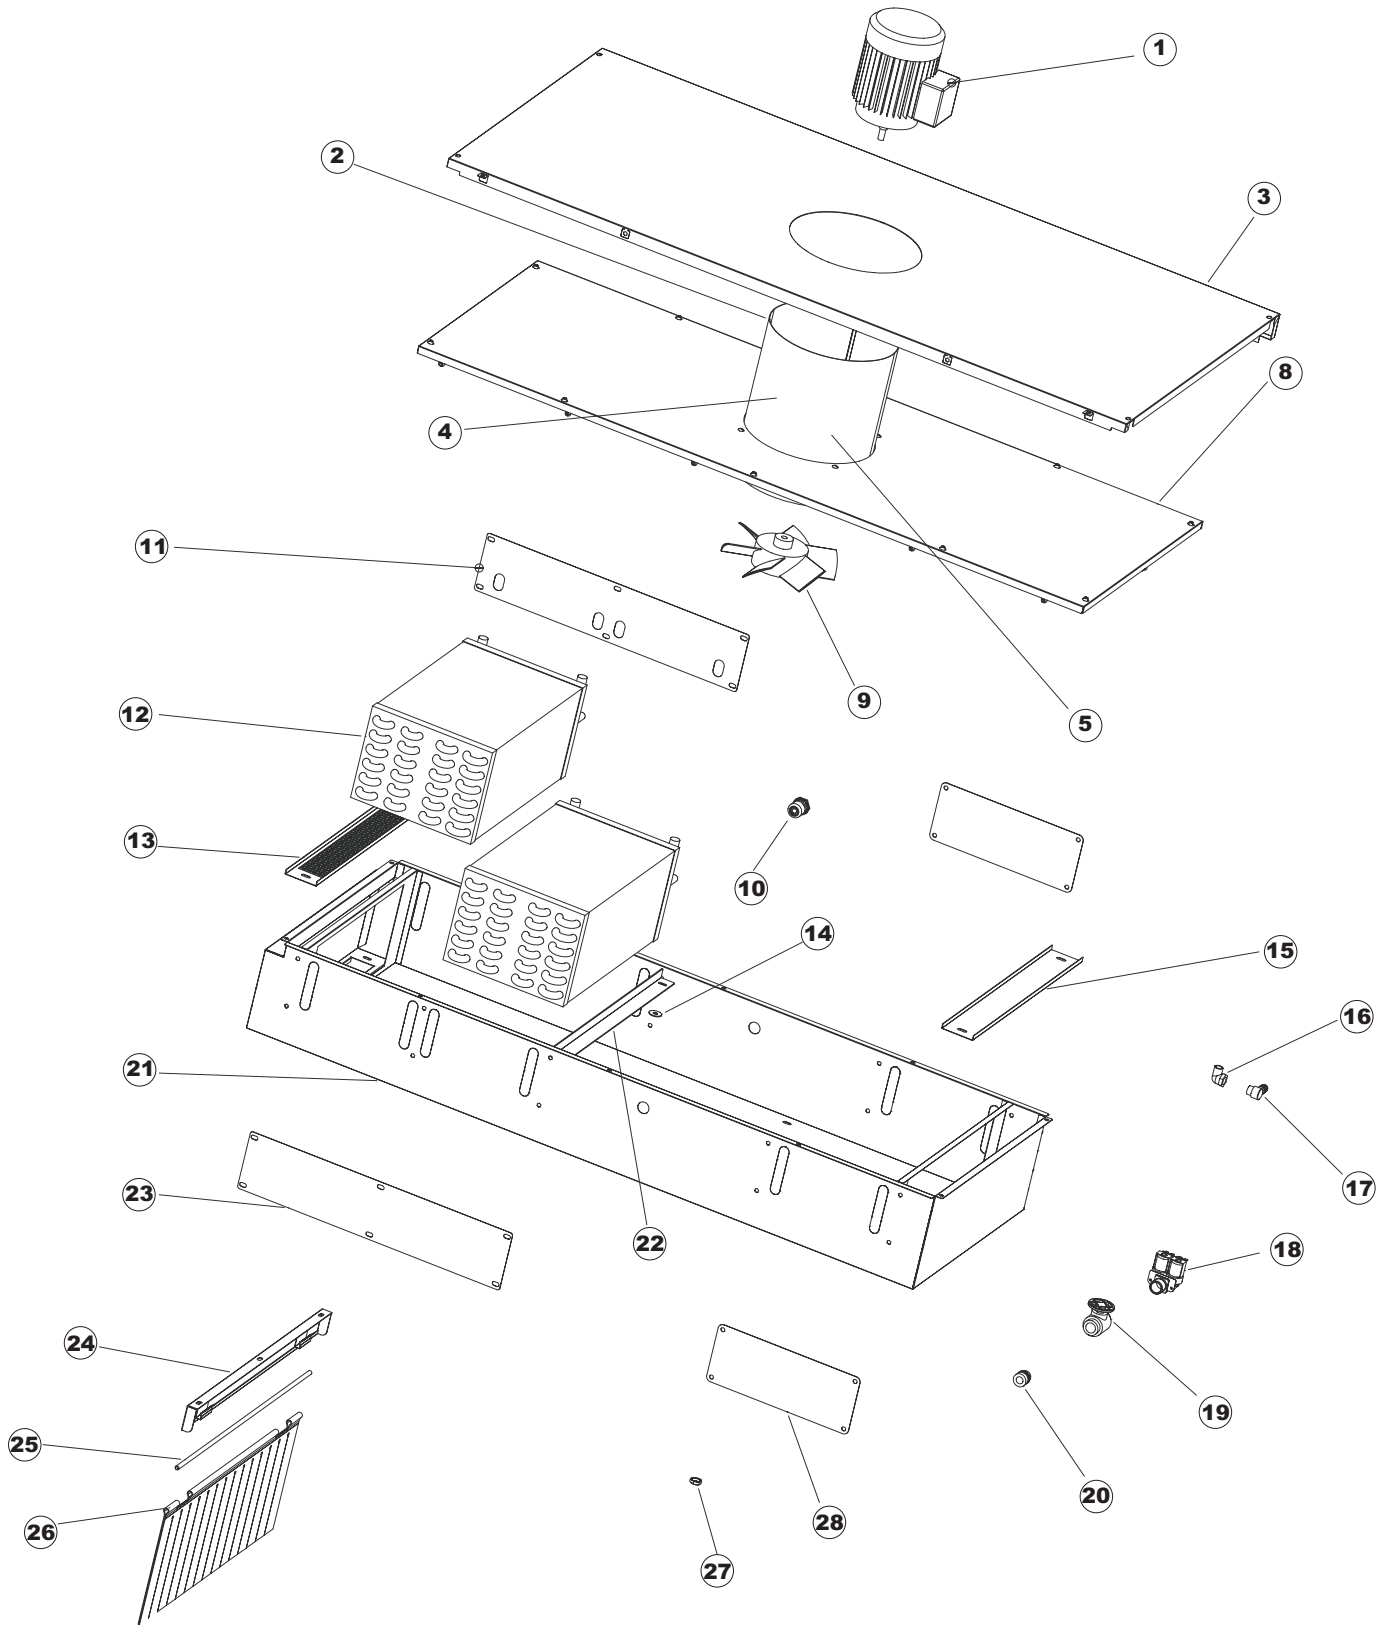

CK-2 STEAM CONDENSATION WITHOUT PRE-WASH 01/10/2008

Seite	Position	Code	Alter Code	Beschreibung		
1	1	927107	DPM111	MOTORE 0,18KW 63 B14 4POLI 230/400 IP55		
1	2	77099		PANN SUP ESTERNO CON FORO PG F		
1	3	75368		CAMINO SFIATO 248MM COMPLETO		
1	4	927081	CRO17C	RONDELLA OT.D17 CR.		
1	5	77103		COPERTURA CONDOTTO BATTERIA PG F		
1	6	75366		SUPPORTO CAMINO PG FINITO		
1	7	75365		SQ.PER CAMINO ASCIUGATURA 600 PG FINITA		
1	10	77109		BATTERIA		
1	11	41042	C.41042	KLEBENPER SCHLEGER		
1	12	77098		TAPPO POSTERIORE BATTERIA LASER		
1	13	929103	DEP520	PRESSACAPO PG16 PASSO (BER 4716)		
1	14	75434		SQUADRA FERMO BATTERIA PIEGATO FINITO		
1	15	CRI0824		UNTERLEGSCHIEBE, INOX D8X24X2		
1	16	927108	DWV9	VENTOLA D220-45° X MOTORE 63B14 4P0,18KW		
1	17	75386		RETE ASPIRAZIONE INTERNA GL80		
1	18	75436		SQUADRA DI COPERTURA BATTERIE LASER		
1	19	77101		SCATOLA CONDOTTO COMPLETO		
1	20	77096		TAPPO ANTERIORE BATTERIA LASER		
1	21	75321		MESSINGMUTTER		
1	22	75439		TAPPO POSTERIORE C/VAPORI LASER		
1	23	75111		HALTER, ZWISCHENVORHANG		
1	24	75124		STAB, STÜTZE FÜR MITTL.VORHANG		
1	25	75123		ZWISCHENVORHANG		
1	26	927077	DZR245	RACCORDO OT.1/2-3/4 NIPPLE		
1	27	927112	DZV6	SARACINESCA (RUBINETTO) 1/2		
1	28	927242	DEV34S16	ELETTROVALVOLA PL 3/4 SEMPL.24V P.16LT		
1	29	73353		NICHT IN DER PREIS LISTE		
1	30	DEI35		AUTOMATIKSCHALTER 3X25A 07/1A 3RV1011-OJA10		
2	1	927107	DPM111	MOTORE 0,18KW 63 B14 4POLI 230/400 IP55		
2	2	75368		CAMINO SFIATO 248MM COMPLETO		
2	3	77099		PANN SUP ESTERNO CON FORO PG F		
2	4	75366		SUPPORTO CAMINO PG FINITO		
2	5	75365		SQ.PER CAMINO ASCIUGATURA 600 PG FINITA		
2	8	77103		COPERTURA CONDOTTO BATTERIA PG F		
2	9	927108	DWV9	VENTOLA D220-45° X MOTORE 63B14 4P0,18KW		
2	10	929103	DEP520	PRESSACAPO PG16 PASSO (BER 4716)		
2	11	77098		TAPPO POSTERIORE BATTERIA LASER		
2	12	77109		BATTERIA		
2	13	75386		RETE ASPIRAZIONE INTERNA GL80		
2	14	CRI0824		UNTERLEGSCHIEBE, INOX D8X24X2		
2	15	77104		TAPPO ASPIRAZIONE BATTERIA PG F		
2	16	927103	DPR14	RIDUTTORE MVF-49A 1/45 270		
2	17	929163	DZR2622	RACCORDO IN OTTONE 3/8M CURVO METANO		
2	18	DEV224		E/VENTIL, DOPPELT 24V 50-60HZ MULLER --->		
2	19	927112	DZV6	SARACINESCA (RUBINETTO) 1/2		
2	20	927077	DZR245	RACCORDO OT.1/2-3/4 NIPPLE		
2	21	77101		SCATOLA CONDOTTO COMPLETO		
2	22	75434		SQUADRA FERMO BATTERIA PIEGATO FINITO		
2	23	77096		TAPPO ANTERIORE BATTERIA LASER		
2	24	75111		HALTER, ZWISCHENVORHANG		
2	25	75124		STAB, STÜTZE FÜR MITTL.VORHANG		
2	26	75123		ZWISCHENVORHANG