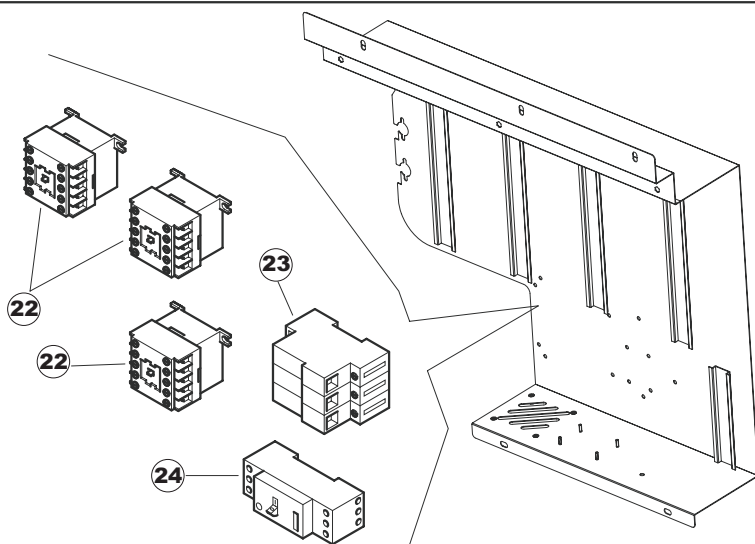

Seite	Position	Code	Alter Code	Beschreibung		
1	1	927106	DRT25	TERMOSTATO 200°C LS1/LIMITE DI SIC.		
1	2	75362		DECKEL KOMPLETT /600MM		
1	3	75376		TAPPO RESISTENZE ASCIUG/600MM PG.F		
1	4	929038	DZP22	PORTASONDA TERMOSTATO 55		
1	5	927132	DRE2	ELEMENTO SINGOLO RES.2KW PER ASCIUG.TR.		
1	6	75382		INOX-ABSAUGANLAGE VB52 2P IP55 V230/400		
1	7	75352		PANNELLO ANTERIORE ASCIUG/600MM COMPLETO		
1	8	75380		STEIGBUEGEL		
1	9	75121		STAB, STÜTZE FÜR VORHANG		
1	10	75375		TAPPO LATERALE RESI.ASCIUG/600MM LASER		
1	11	75120		VORHANG, EINTRITT/AUSTRITT		
1	12	75385		GUARNIZIONE (ELASTOLEN X105) 15MM		
1	13	75351		SQUADRA COLLEGAM.ASCIUG.600MM PG FINITO		
1	14	75367		GUIDA CESTELLO ASCIUGATURA 600 PG FINIT		
1	15	75354		SQUADRA PER FONDOVASCA ASCIUG. LASER		
1	16	75769		CARRELLO TRAINO ASCIUGATURA COMPLETO		
1	17	231016		TEMPERATURSONDE		
1	18	75387		FACCIATINA POLIETILENE X ASCIUG AUTORACK		
1	19	75477		SOSTEGNO GUIDE (PLASTICA)		
1	20	75360		NIEDRIGE PLATTE F. TROCKENZONE 600 PG - FERTIG		
1	21	75340		COMPLESSIVO INTER ASCIUG/600MM COMPLETO		
1	22	73352		KONTAKTGEBER		
1	23	DEI416		AUTOMATIKSCHALTER