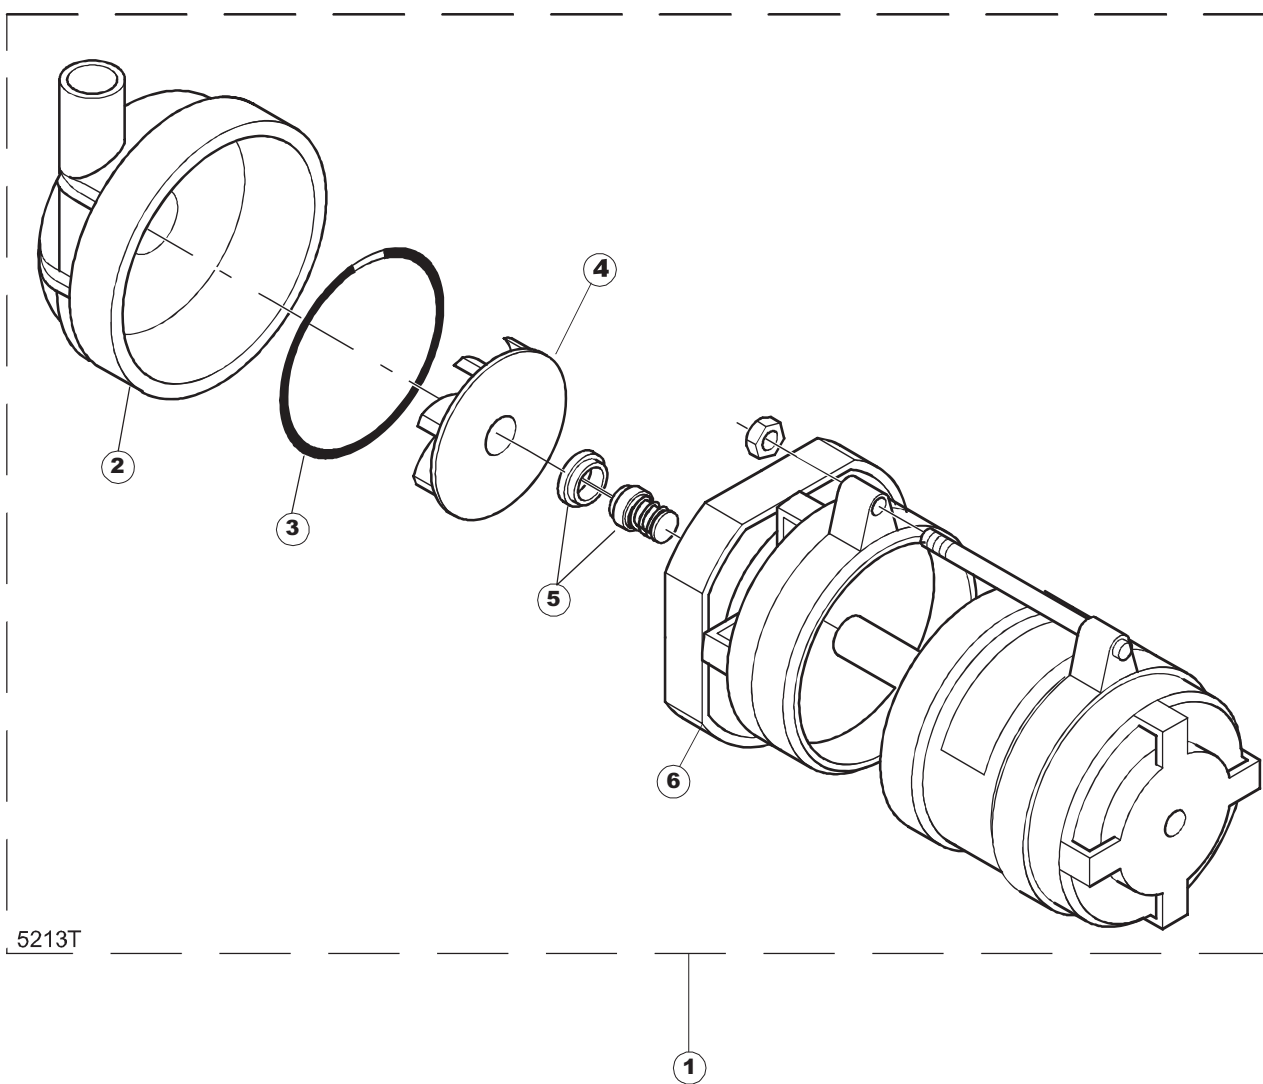

5213T

Seite	Position	Code	Alter Code	Beschreibung		
1	1	75244		RUECKWAND		
1	2	77541		SUPPORT-CENTER RÜCKSEITE		
1	3	77080		NICHT IN DER PREIS LISTE		
1	4	77081		OBERSEITE AUßEN		
1	5	75271		KIT TÜRFEDER GOLD80/RIVER150		
1	6	75225		BOX STÜTZFEDERN TÜR		
1	7	75226		FEDER-HAKEN		
1	8	75040		PANEL HINTEN RECHTS WINKEL		
1	9	75035		PANEL OBEREN AUßEN		
1	10	75307		AEUSSERE VORDERPLATTE UNTEN PG FERTIFTEIL		
1	11	75053		SEITENPANEEL		
1	12	75136		BEF. WINKEL		
1	13	75039		CORNER VERKLEIDUNG RECHTS VORNE		
1	14	75082		KOMPLETTE TÜR		
1	15	75080		NICHT IN DER PREIS LISTE		
1	16	926014	CWM8	MAGNET 8x16x40 + CUST.xDEM201		
1	17	75287		FRONTPANEEL		
1	18	73100		FUESS		
1	19	77082		VORDERSEITE		
1	20	75327		AUSSENENLINKKANAL MIT ECK-DICHTIGKEIT		
1	21	75038		RUECKWAND		
1	22	75053		SEITENPANEEL		
1	23	75307		AEUSSERE VORDERPLATTE UNTEN PG FERTIFTEIL		
1	24	75328		AUSSENENLINKKANAL MIT ECK-DICHTIGKEIT		
1	25	75035		PANEL OBEREN AUßEN		
1	26	75041		RUECKWAND		
2	1	75225		BOX STÜTZFEDERN TÜR		
2	2	75226		FEDER-HAKEN		
2	3	77541		SUPPORT-CENTER RÜCKSEITE		
2	4	77539		RUECKWANDVERKLEIDUNG		
2	5	77560		FEDER KIT		
2	6	77534		SPORTELLO PRELAVAGGIO COMPLETO		
2	7	77542		OBERPANEEL		
2	8	75121		STAB, STÜTZE FÜR VORHANG		
2	9	75120		VORHANG, EINTRITT/AUSTRITT		
2	10	75327		AUSSENENLINKKANAL MIT ECK-DICHTIGKEIT		
2	11	75586		BEFESTIGUNGSWINKEL FUER VORHANG - FERTIGTEIL		
2	12	75328		AUSSENENLINKKANAL MIT ECK-DICHTIGKEIT		
2	13	75308		INNEREUNTERE VORDERPLATTE PG-FERTIGTEIL		
2	14	75307		AEUSSERE VORDERPLATTE UNTEN PG FERTIFTEIL		
2	15	77526		HOSE		
2	16	75647		NICHT IN DER PREIS LISTE		
2	17	77543		PANEEL		
2	18	75064		SICHEREHEITSHAKEN		
2	19	77531		GUIDA CESTELLO PRELAVAGGIO PG FINITA		
2	20	926049	DEP45	DRUCKSCHALTER 761999 180-70		
2	21	143005	SPG10	SCHLAUCH TP 5X11 (CASER/15/NL C4N)		
2	22	984005	REB984005	GRUPPO CAMPANA PRESSOST.35/40		
2	23	73100		FUESS		
2	24	77567		MONTANTE CENTRALE COMPLETO		
2	25	CGR4131NT		O-RING 4131 SCHWARZE SCHRAUBE SH.70		
2	26	77842		FILTRO PRELAVAGGIO TRAINO CPL (PLASTICA)