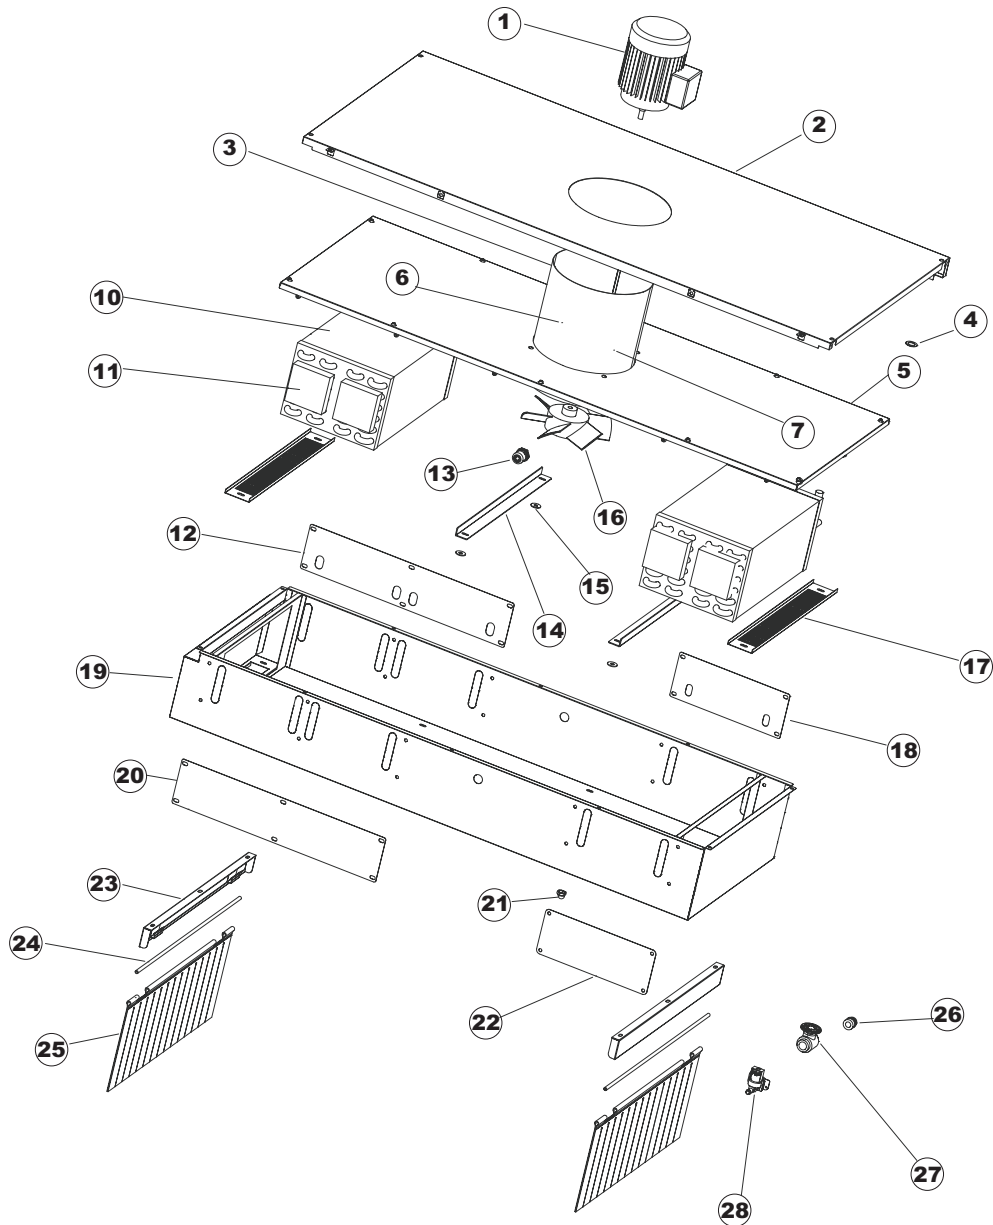

Seite	Position	Code	Alter Code	Beschreibung		
1	1	927106	DRT25	TERMOSTATO 200°C LS1/LIMITE DI SIC.		
1	2	75362		DECKEL KOMPLETT /600MM		
1	3	75376		TAPPO RESISTENZE ASCIUG/600MM PG.F		
1	4	929038	DZP22	PORTASONDA TERMOSTATO 55		
1	5	927132	DRE2	ELEMENTO SINGOLO RES.2KW PER ASCIUG.TR.		
1	6	75382		INOX-ABSAUGANLAGE VB52 2P IP55 V230/400		
1	7	75352		PANNELLO ANTERIORE ASCIUG/600MM COMPLETO		
1	8	75380		STEIGBUEGEL		
1	9	75121		STAB, STÜTZE FÜR VORHANG		
1	10	75375		TAPPO LATERALE RESI.ASCIUG/600MM LASER		
1	11	75120		VORHANG, EINTRITT/AUSTRITT		
1	12	75385		GUARNIZIONE (ELASTOLEN X105) 15MM		
1	13	75351		SQUADRA COLLEGAM.ASCIUG.600MM PG FINITO		
1	14	75367		GUIDA CESTELLO ASCIUGATURA 600 PG FINIT		
1	15	75354		SQUADRA PER FONDOVASCA ASCIUG. LASER		
1	16	75769		CARRELLO TRAINO ASCIUGATURA COMPLETO		
1	17	231016		TEMPERATURSONDE		
1	18	75387		FACCIATINA POLIETILENE X ASCIUG AUTORACK		
1	19	75477		SOSTEGNO GUIDE (PLASTICA)		
1	20	75360		NIEDRIGE PLATTE F. TROCKENZONE 600 PG - FERTIG		
1	21	75340		COMPLESSIVO INTER ASCIUG/600MM COMPLETO		
1	22	73352		KONTAKTGEBER		
1	23	DEI416		AUTOMATIKSCHALTER