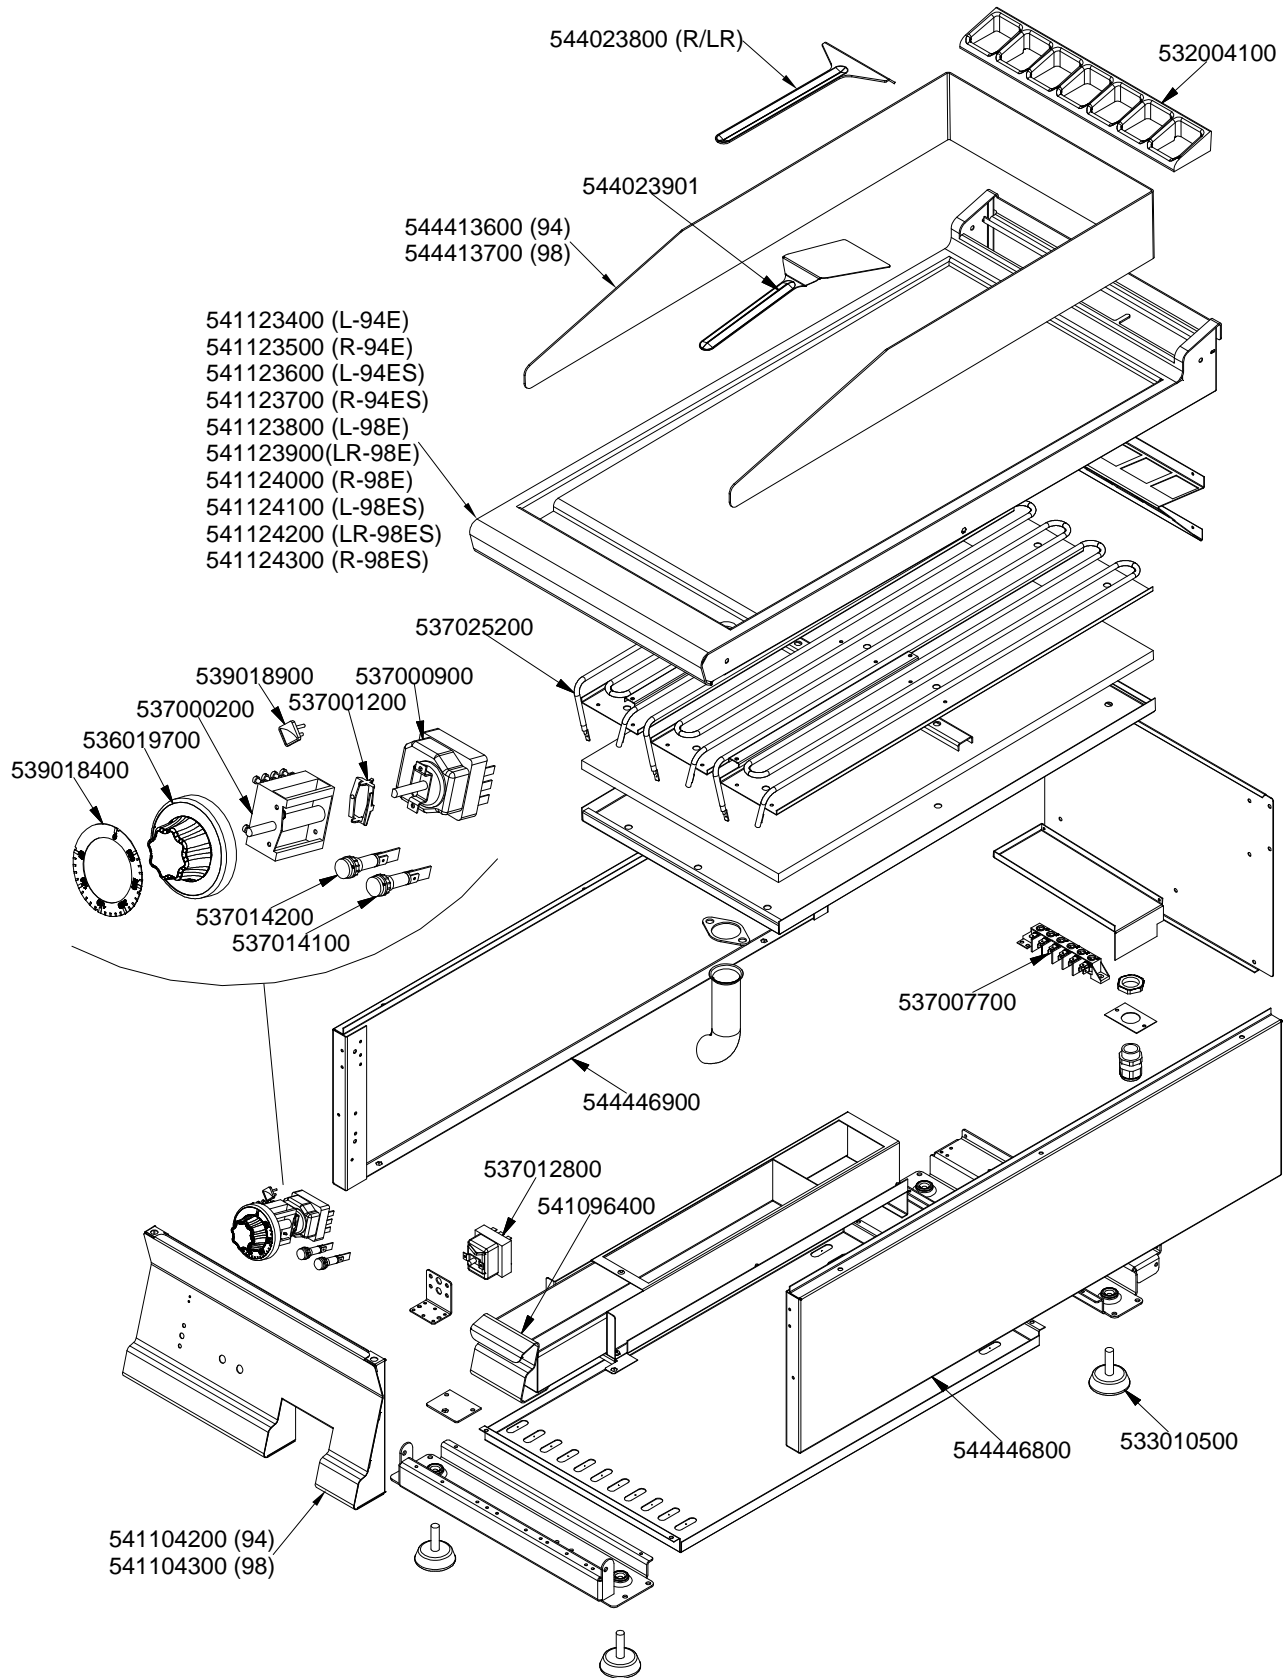

# IPERLOTUS 90 TOP

ELETTRICO / ELECTRIC / ELEKTRO / ELECTRIQUE

**FTT..-94ET FTT..-98ET**

560064000M00P00.

Page	Pos	Code	Description
001		541123500	UPPER PLATE FTR-94E
001		544023800	
001		544413600	SPLASH GUARD FT-94
001		541104200	CONTROL PANEL FT-74E
001		537025200	HEATING ELEMENT W2000 V230 FT 90
001		544023901	SPATTLE FOR FRY-TOP
001		537012800	SAFETY THERMOSTAT 420°C THREEPHASE
001		541096400	DRIP TRAY FT S.70
001		539018400	ADHESIVE GRADUATED DISC FOR KNOB
001		536019700	BLACK KNOB §70 PIN §6*5
001		537000200	COMMUTATOR 1 POS. 3PHASE S.49 16A
001		539018900	INDEX FOR KNOB
001		537001200	FIXING BRACKET FOR THERMOSTAT/COMM.
001		537000900	THERMOSTAT 50-320°C THREEPHASE
001		537014200	GREEN WARNING LIGHT 250V
001		537014100	WHITE WARNING LIGHT 250V
001		544446900	
001		544446800	
001		533010500	LEG M10*25 D.40
001		537007700	TERMINAL BLOCK THREEPHASE 40A
001		532004100	FLUE GRID L=370 70LINE (RAF)