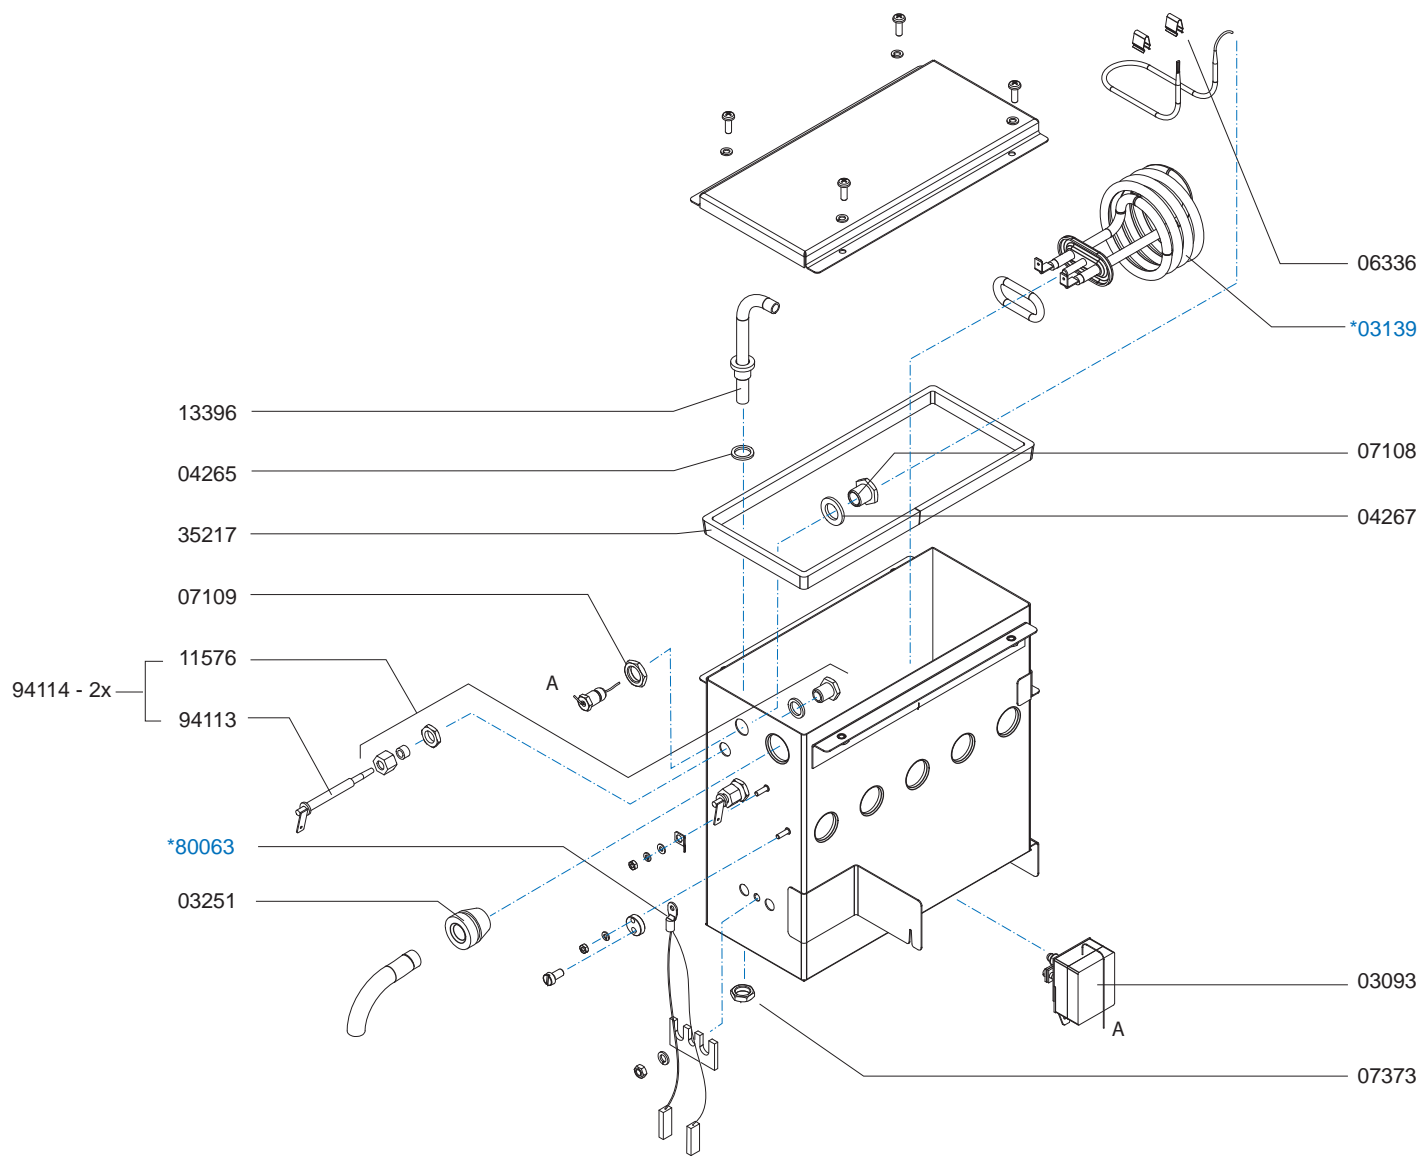

Page : 5-7
 Rev. : 2 09-07-09

Drawer : RLF
 Date : 19-11-2007

Rated voltage : 1N~ 220-240V 50-60Hz 3275W

Spare Parts Info

***** **Animo** *****
Assen - Holland

www.animo.eu

* Recommended Spare Part

Type : OptiFresh 1	From mach. nr. : 1S 06945	Page : 6-7	Drawer : RLF
Artikelnummer : 10770	Date : 03-2009	Rev. : 2 09-07-09	Date : 19-11-2007
Rated voltage : 1N~ 220-240V 50-60Hz 3275W	Spare Parts Info	***** Animo® ***** Assen - Holland	www.animo.eu