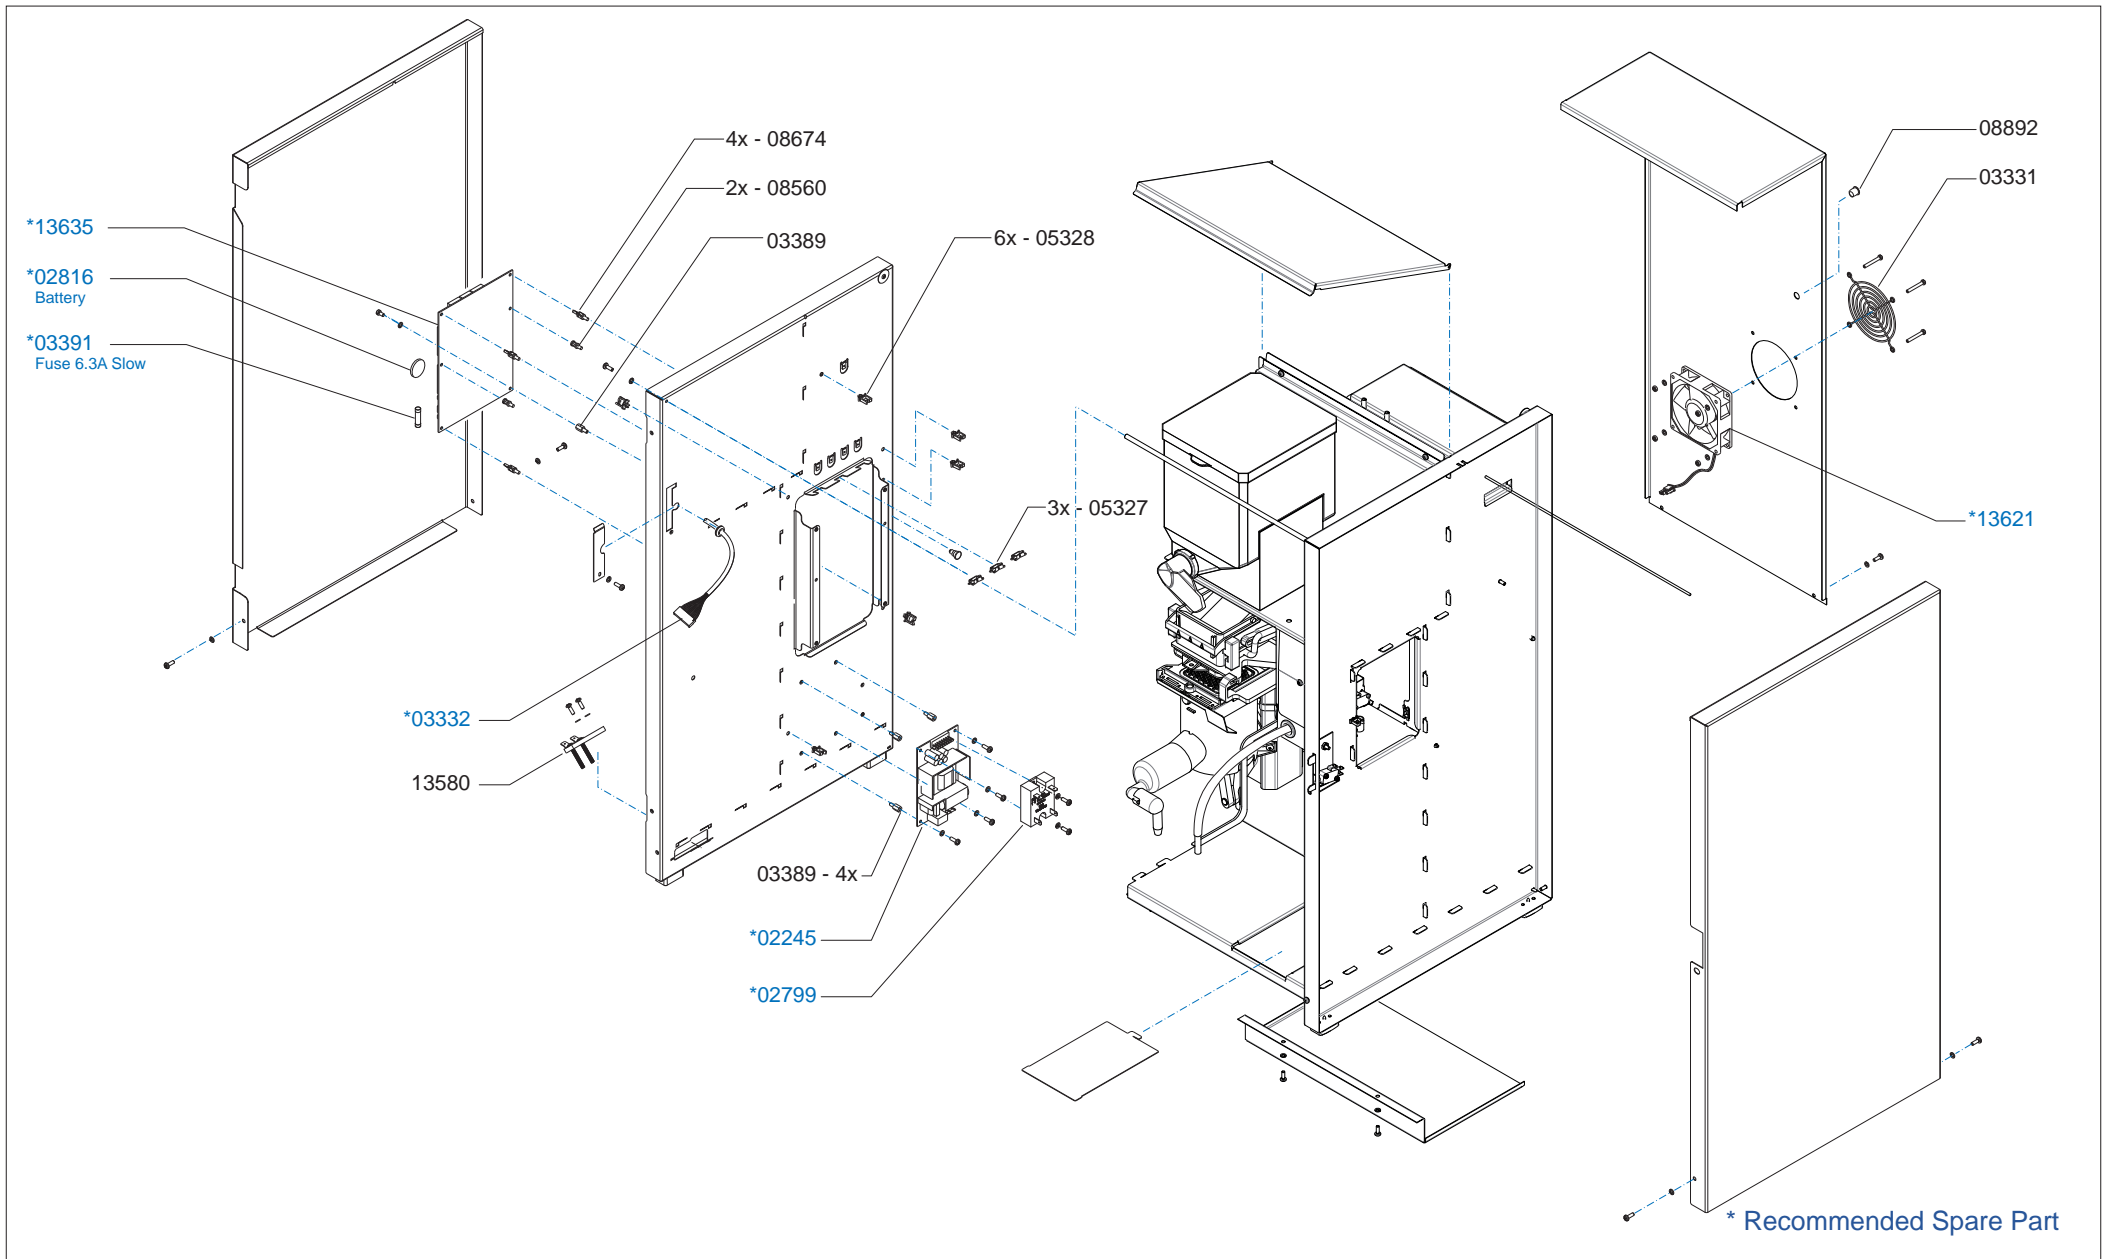

* Recommended Spare Part

Type : OptiFresh 1
 Artikelnummer : 10770

From mach. nr. : 1S 06945
 Date : 03-2009

Page : 1-7
 Rev. : 2 09-07-09

Drawer : RLF
 Date : 19-11-2007

Rated voltage : 1N~ 220-240V 50-60Hz 3275W

Spare Parts Info

***** **Animo®** *****
Assen - Holland

www.animo.eu

Type : OptiFresh 1	From mach. nr. : 1S 06945	Page : 2-7	Drawer : RLF
Artikelnummer : 10770	Date : 03-2009	Rev. : 2 09-07-09	Date : 19-11-2007
Rated voltage : 1N~ 220-240V 50-60Hz 3275W	Spare Parts Info	***** Animo® ***** Assen - Holland	www.animo.eu