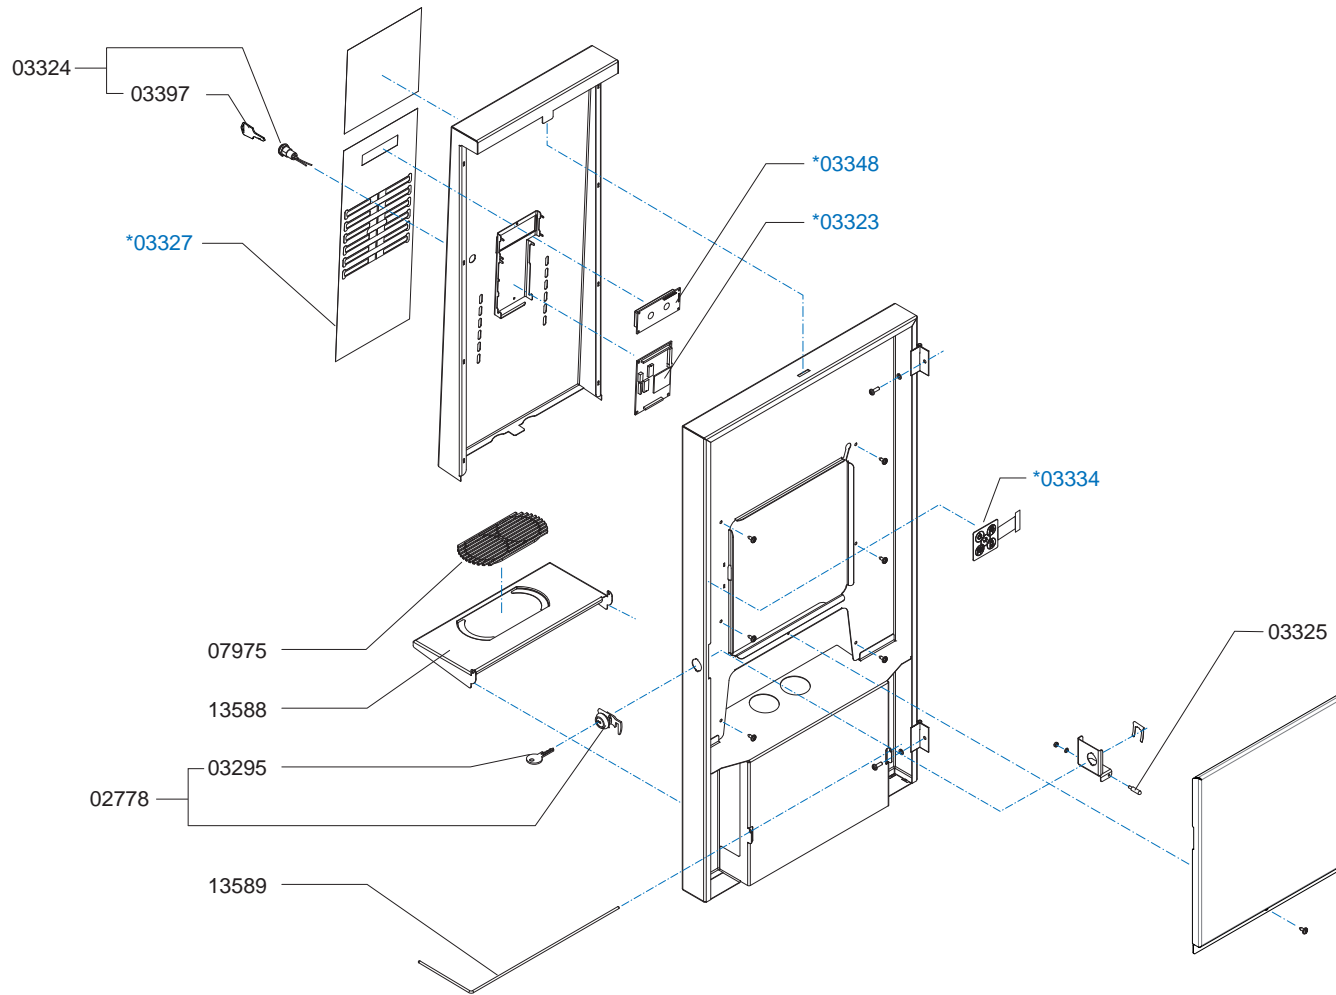

* Recommended Spare Part

Type : OptiFresh 1
Artikelnummer : 10770

From mach. nr. : 1S 06945
Date : 03-2009

Page : 5-7
Rev. : 2 09-07-09

Drawer : RLF
Date : 19-11-2007

Rated voltage : 1N~ 220-240V 50-60Hz 3275W

Spare Parts Info

***** **Animo** *****
Assen - Holland

www.animo.eu