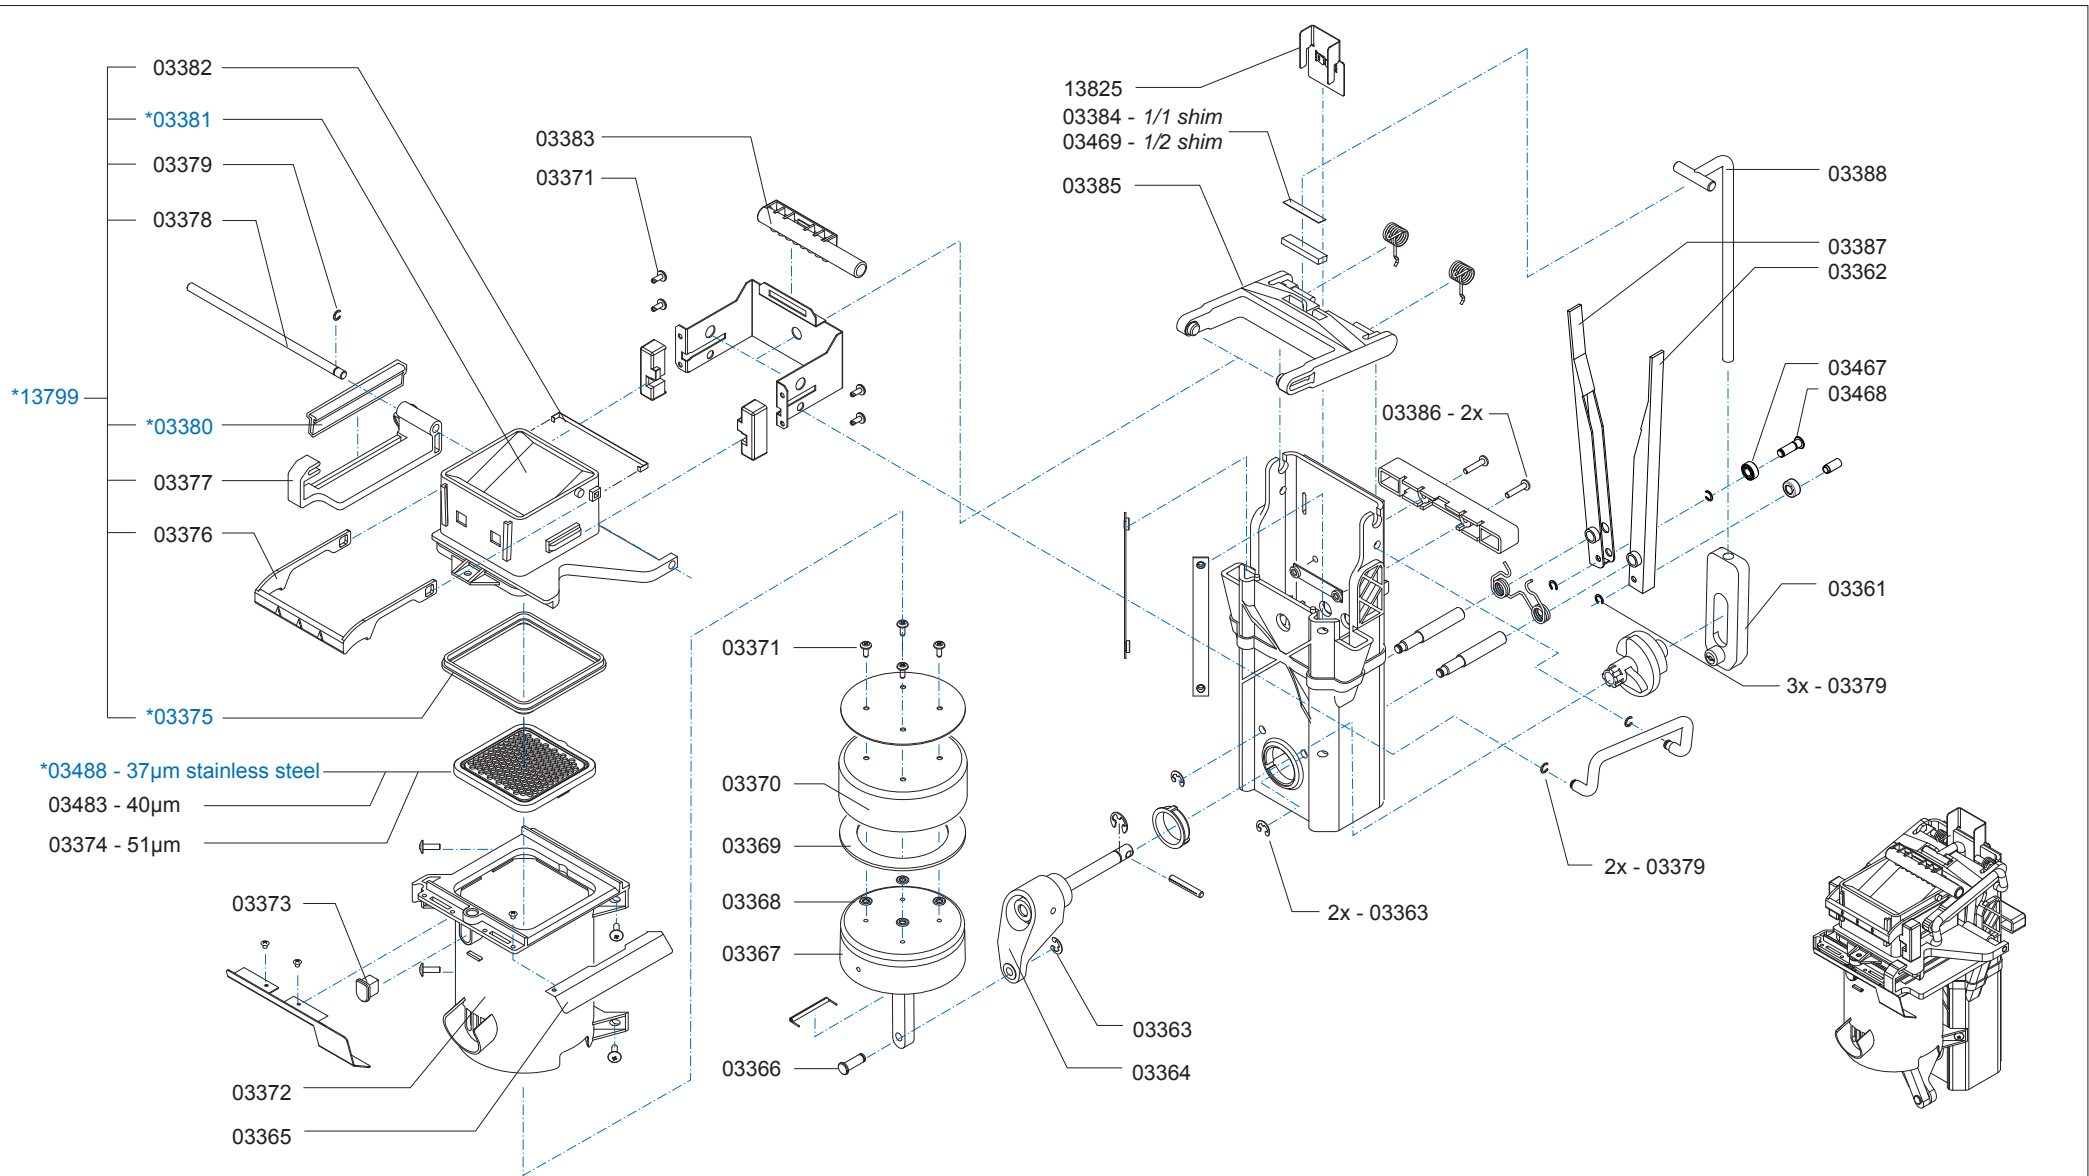

Page : 5-7
 Rev. : 2 09-07-09

Drawer : RLF
 Date : 19-11-2007

Rated voltage : 1N~ 220-240V 50-60Hz 3275W

Spare Parts Info

***** **Animo** *****
Assen - Holland

www.animo.eu

* Recommended Spare Part

Type : OptiFresh 1	From mach. nr. : 1S 06945	Page : 6-7	Drawer : RLF
Artikelnummer : 10770	Date : 03-2009	Rev. : 2 09-07-09	Date : 19-11-2007
Rated voltage : 1N~ 220-240V 50-60Hz 3275W	Spare Parts Info	***** Animo® ***** Assen - Holland	www.animo.eu