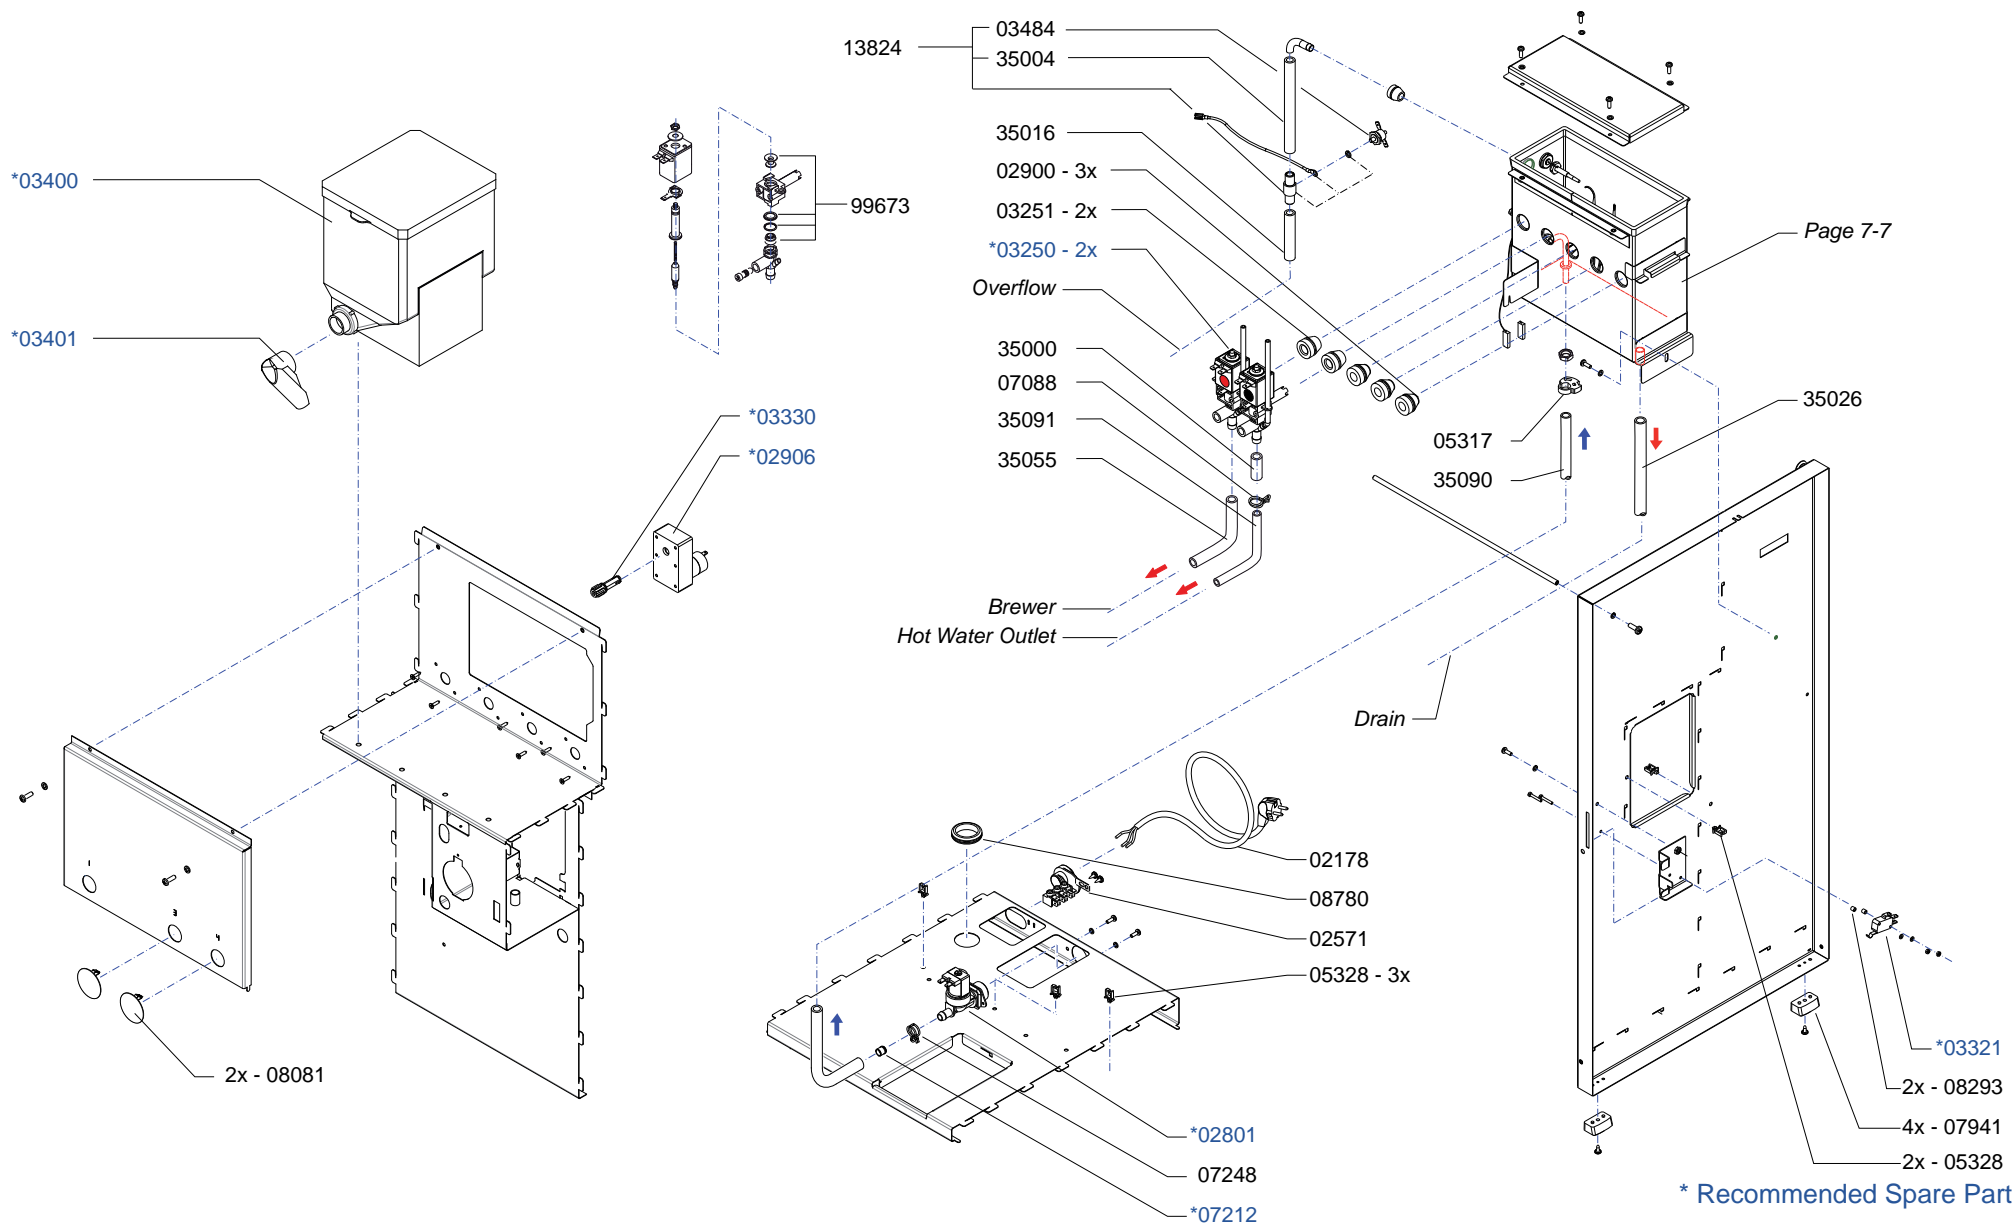

* Recommended Spare Part

Type : OptiFresh 1
 Artikelnummer : 10770

From mach. nr. : 1S 06945
 Date : 03-2009

Page : 3-7
 Rev. : 2 09-07-09

Drawer : RLF
 Date : 19-11-2007

Rated voltage : 1N~ 220-240V 50-60Hz 3275W

Spare Parts Info

***** **Animo®** *****
Assen - Holland

www.animo.eu

Type : OptiFresh 1
 Artikelnummer : 10770

From mach. nr. : 1S 06945
 Date : 03-2009

Page : 4-7
 Rev. : 2 09-07-09

Drawer : RLF
 Date : 19-11-2007