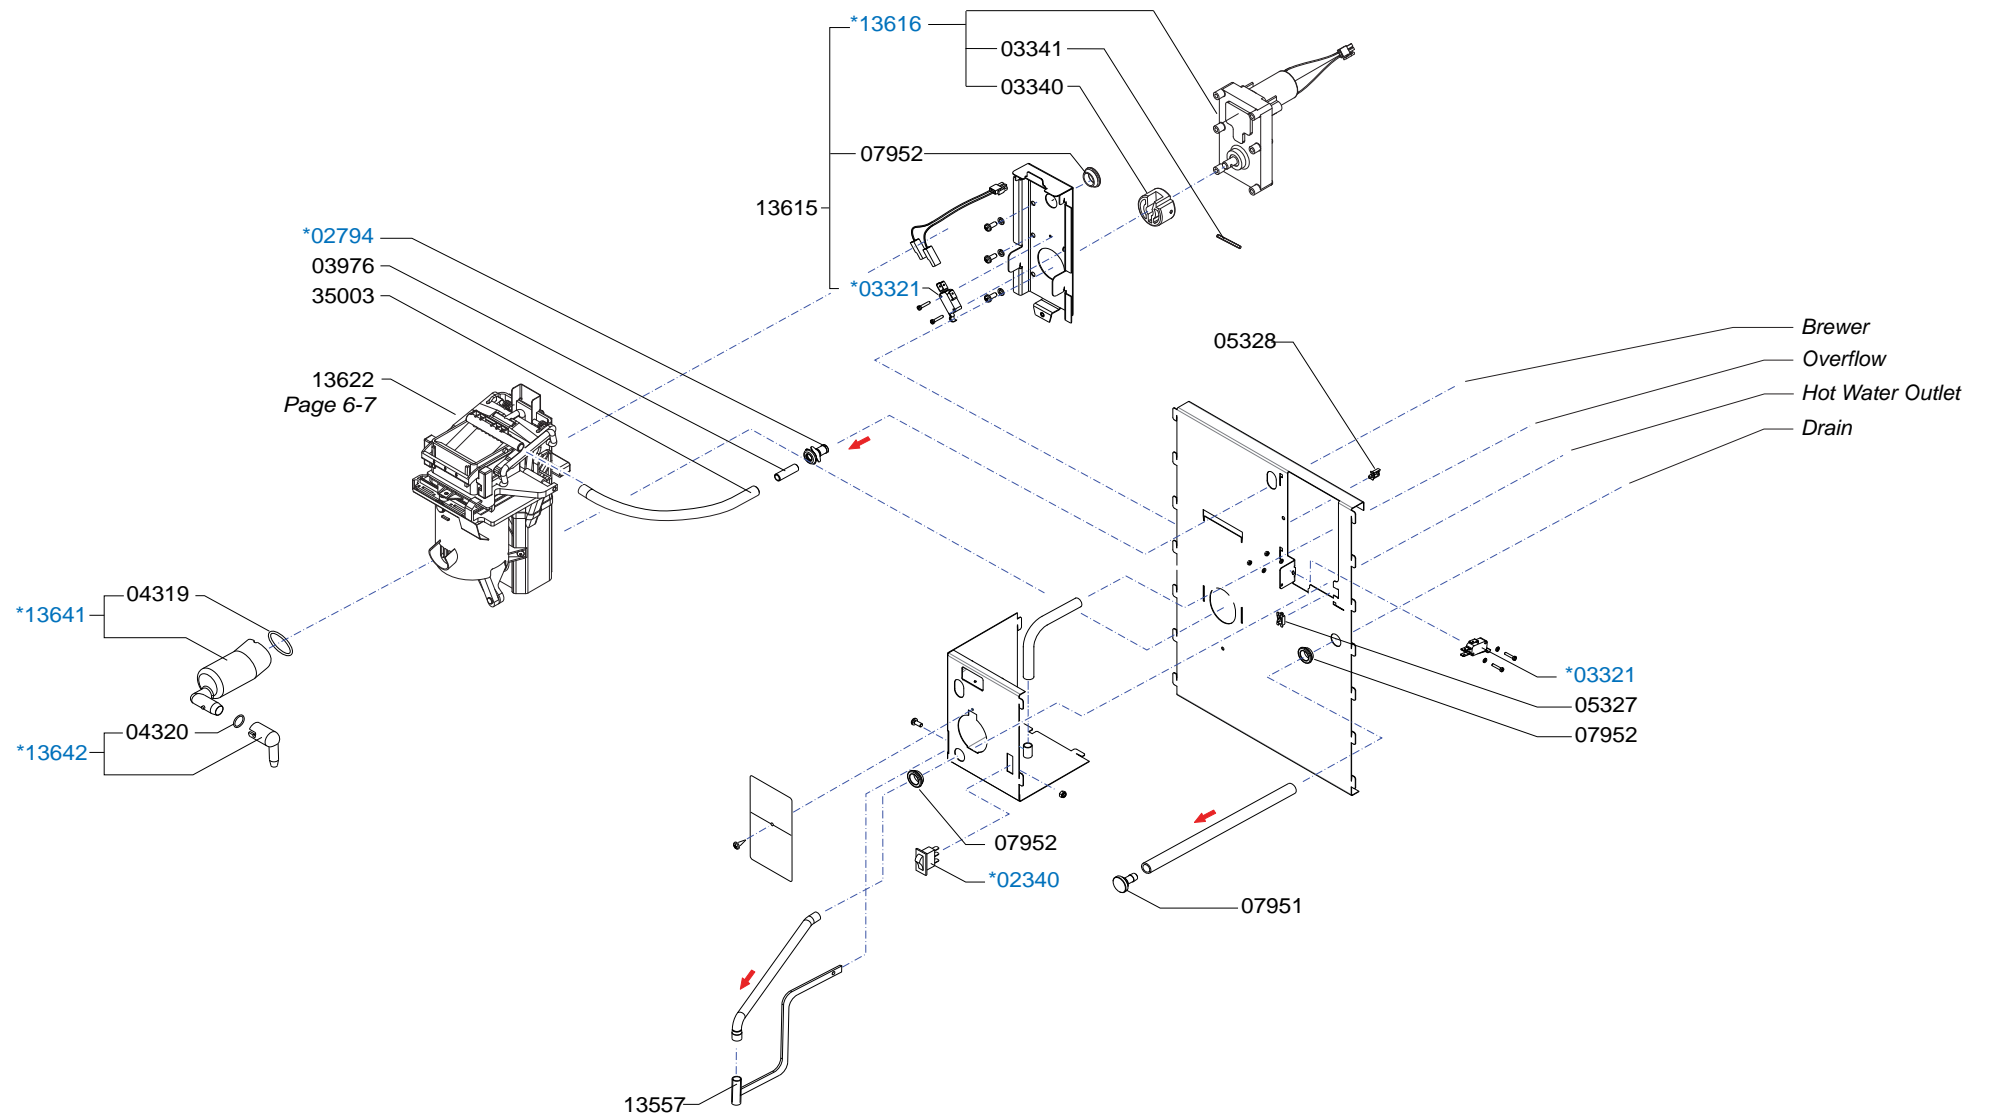

* Recommended Spare Part

Type : OptiFresh 1
 Artikelnummer : 10770

From mach. nr. : 1S 06945
 Date : 03-2009

Page : 1-7
 Rev. : 2 09-07-09

Drawer : RLF
 Date : 19-11-2007

Rated voltage : 1N~ 220-240V 50-60Hz 3275W

Spare Parts Info

***** **Animo®** *****
Assen - Holland

www.animo.eu

Type : OptiFresh 1	From mach. nr. : 1S 06945	Page : 2-7	Drawer : RLF
Artikelnummer : 10770	Date : 03-2009	Rev. : 2 09-07-09	Date : 19-11-2007
Rated voltage : 1N~ 220-240V 50-60Hz 3275W	Spare Parts Info	***** Animo® ***** Assen - Holland	www.animo.eu

* Recommended Spare Part

Type : OptiFresh 1
 Artikelnummer : 10770

From mach. nr. : 1S 06945
 Date : 03-2009

Page : 3-7
 Rev. : 2 09-07-09

Drawer : RLF
 Date : 19-11-2007

Rated voltage : 1N~ 220-240V 50-60Hz 3275W

Spare Parts Info

***** **Animo®** *****
Assen - Holland

www.animo.eu

Type : OptiFresh 1
 Artikelnummer : 10770

From mach. nr. : 1S 06945
 Date : 03-2009

Page : 4-7
 Rev. : 2 09-07-09

Drawer : RLF
 Date : 19-11-2007