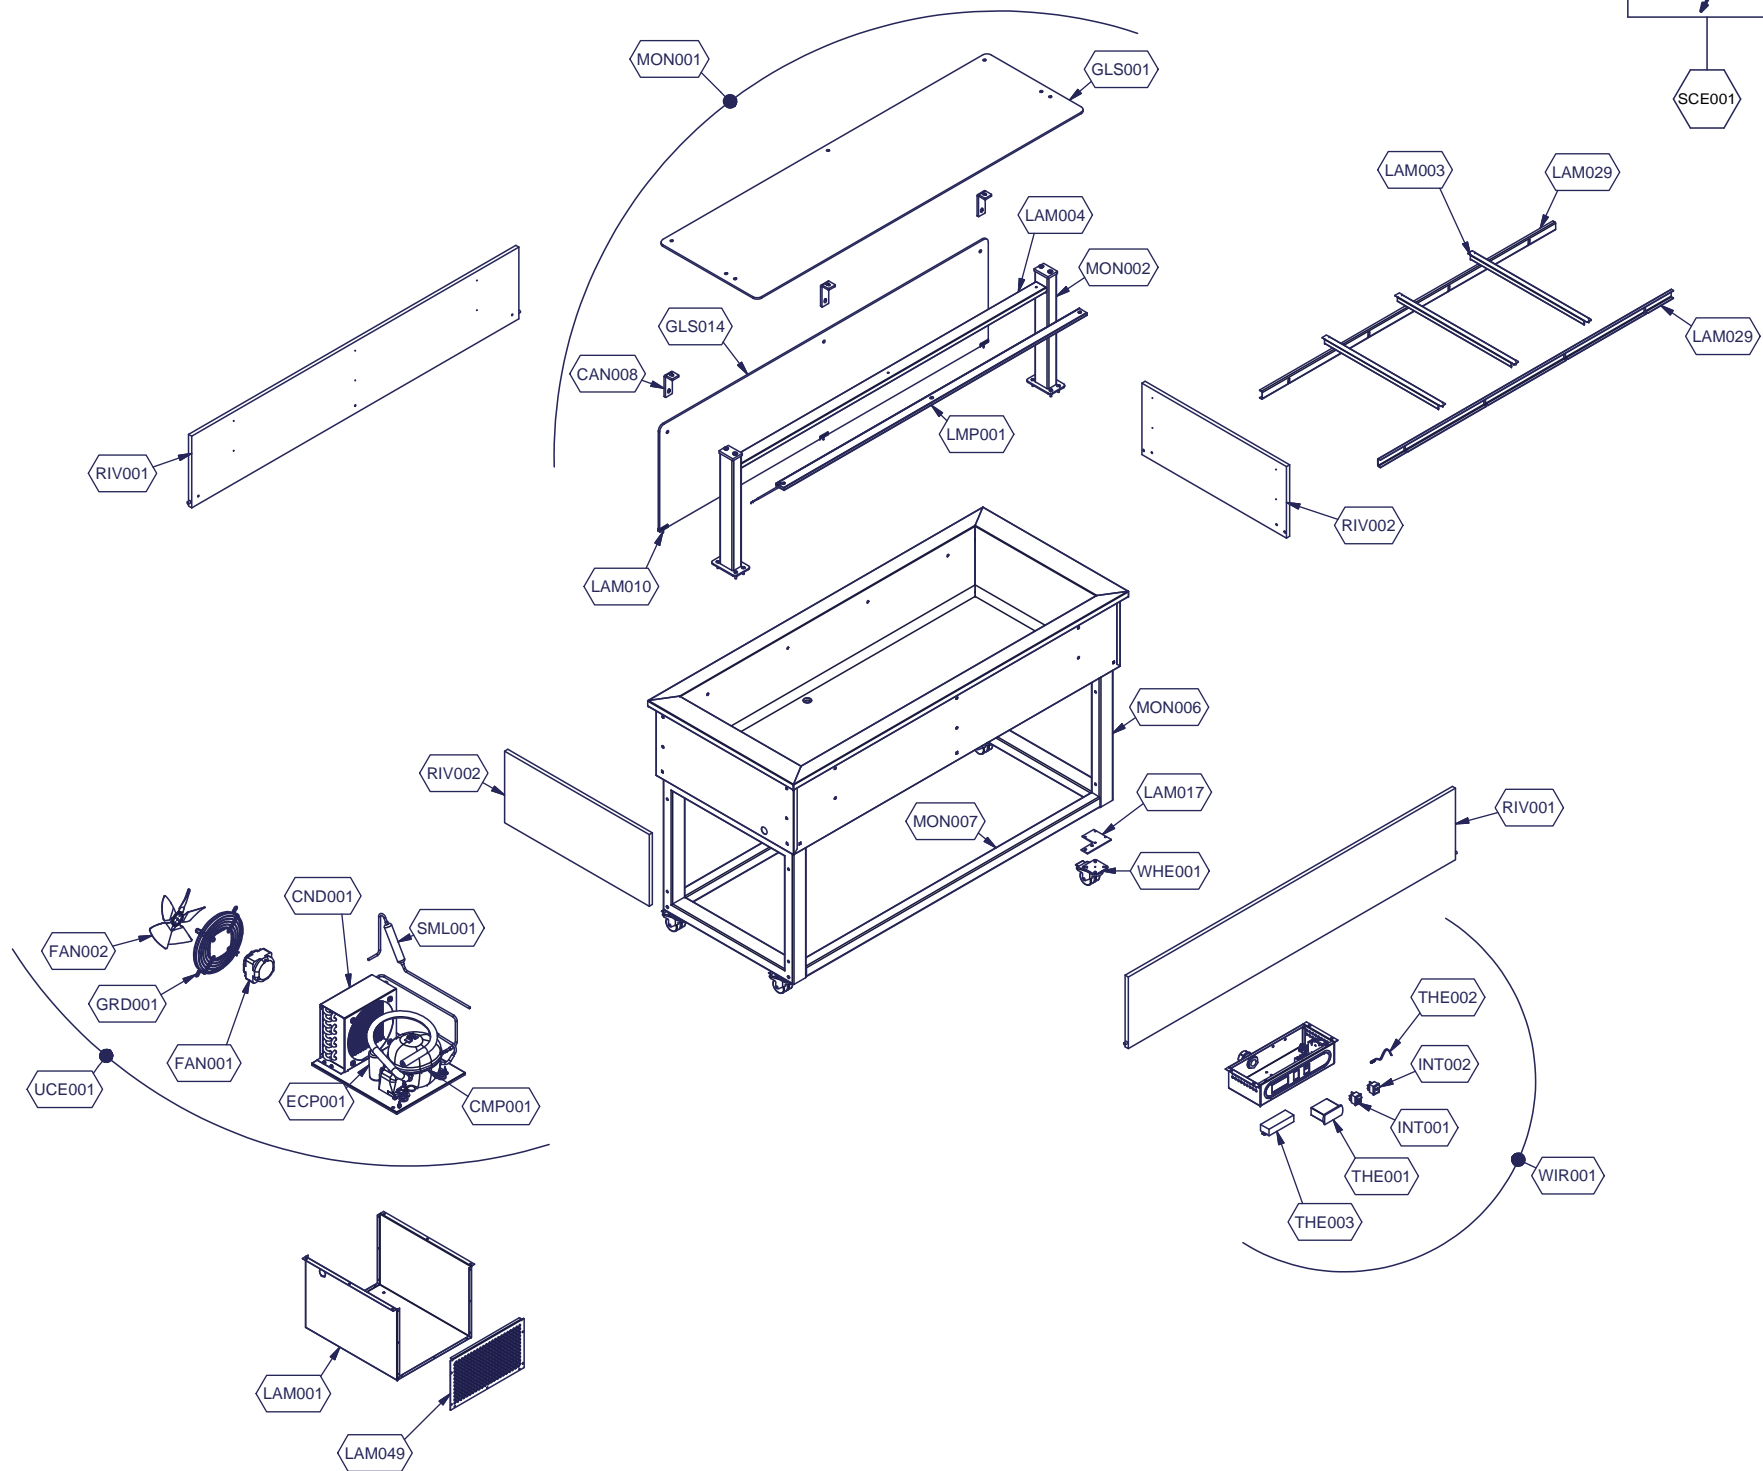

cookmax+

start!

Kühlung Ausgabe-Element, gekühlte Wanne

Artikel-Nr.

651049 (9BESS4FIFCA12 / SERVICE GREEN 4C)

Explosionszeichnung / Ersatzteile

Bitte bei Ersatzteilbestellung immer Artikelnummer und Seriennummer mit angeben!

	PARAM.	OPTIONAL
SCE001	TAR001	OPT

Exploded View

Validity: 08/04/2016

9BESS4FIFCA12	ESSENCE 4I VASCA REF.STAT L.CHERRY S.LED
ESP350	SERVICE GREEN INCORPORATO

Ref. Drawing	Code	Description
CAN008	74702120	FISSACRIST.SQUADRA PLEXIGLASS
CMP001	74865722	COMPR. EMT6152GK CSIR 230V/50HZ R404A
CND001	74837032	CONDENS. 8TX3R 230*210*110 FIJI 4/1
ECP001	74867008	PARTI ELETTR.COMPR.EMT6152GK CSIR
FAN001	74848151	VENT.10W 230V L=1500 FISSAGGIO GRIGLIA E
FAN002	74848156	PALA.ASP.DIAM.200\34°
GLS001	72538784	CAPPOT.VETRO SOVR.LIGHT 4-1 DROP-IN SPEC
GLS014	72538774	VETRO FRONT.SOVR.LIGHT 4-1 DROP-IN SPEC
GRD001	74845144	GRIGLIA FE.A CESTELLO PER PALA 200-34°
INT001	74742008	INT.NERO ON-OFF 16A SH JS-608FA-O-B-6
INT002	74742017	INTERR.ARANC.LAMP 16A B418C1H1X0000 MOLV
LAM001	72539510	LAM.SUPP.UCE BA
LAM003	72556044	LAM.SUPP.VASCH.GRBF 151 530*20
LAM004	72539084	LAM.PLAFONIER.SOVRASTR.LIGHT 4-1 DROP-IN
LAM010	72557114	LAM.SUP.VETRO FRONT.\LATER. VRX TT
LAM017	72539674	LAM.UNIONE GAMBA+TRAVERSO DROP-IN
LAM029	72539484	LAM.SUPPORTO VASCHETTE 4/1 DROP-IN
LAM049	72539514	GRIGLIA AERAZIONE BA ANT.DROP-IN
LMP001	72539044	LAMPADA A LED SOVRAS.LIGHT 4-1 DROP-IN
MON001	73668704	ASS.SOVR.+FRONT.LIGHT DROP-IN 4-1
MON002	72539070	MONTANTE SOVRASTRUTTURA LIGHT DROP-IN
MON006	72539680	TELAIO GAMBA DROP-IN
MON007	72539694	TRAVERSO TELAIO GAMBA 4/1 DROP-IN
RIV001	72546354	FIANCO SUP.CILIEGIO DROP-IN 4/1
RIV002	72546304	SPALLA SUP.CILIEGIO DROP-IN
SCE001	SC850	SCHEMA ELETTRICO DROP-IN REFRIG.
SML001	73670236	ASS.FILTRO UCE FIJI QUADRO 4-1