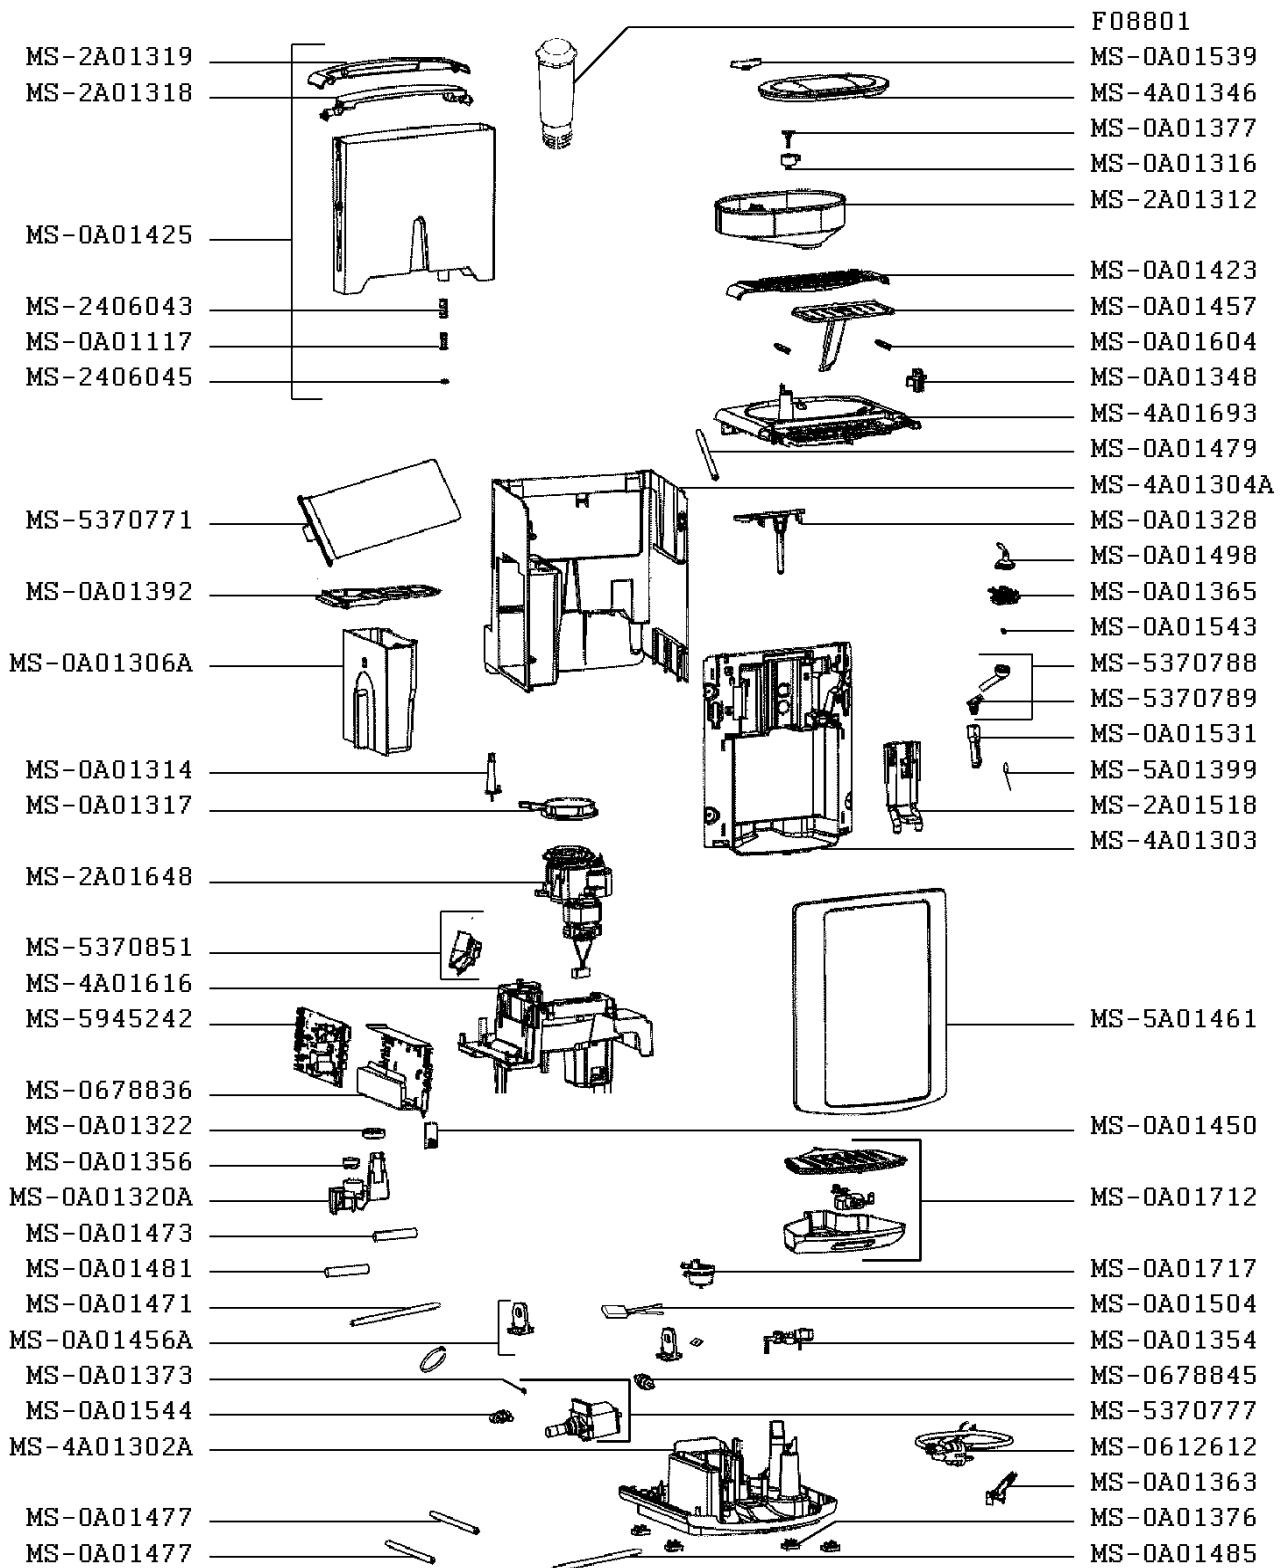

## XP7180PN/70G