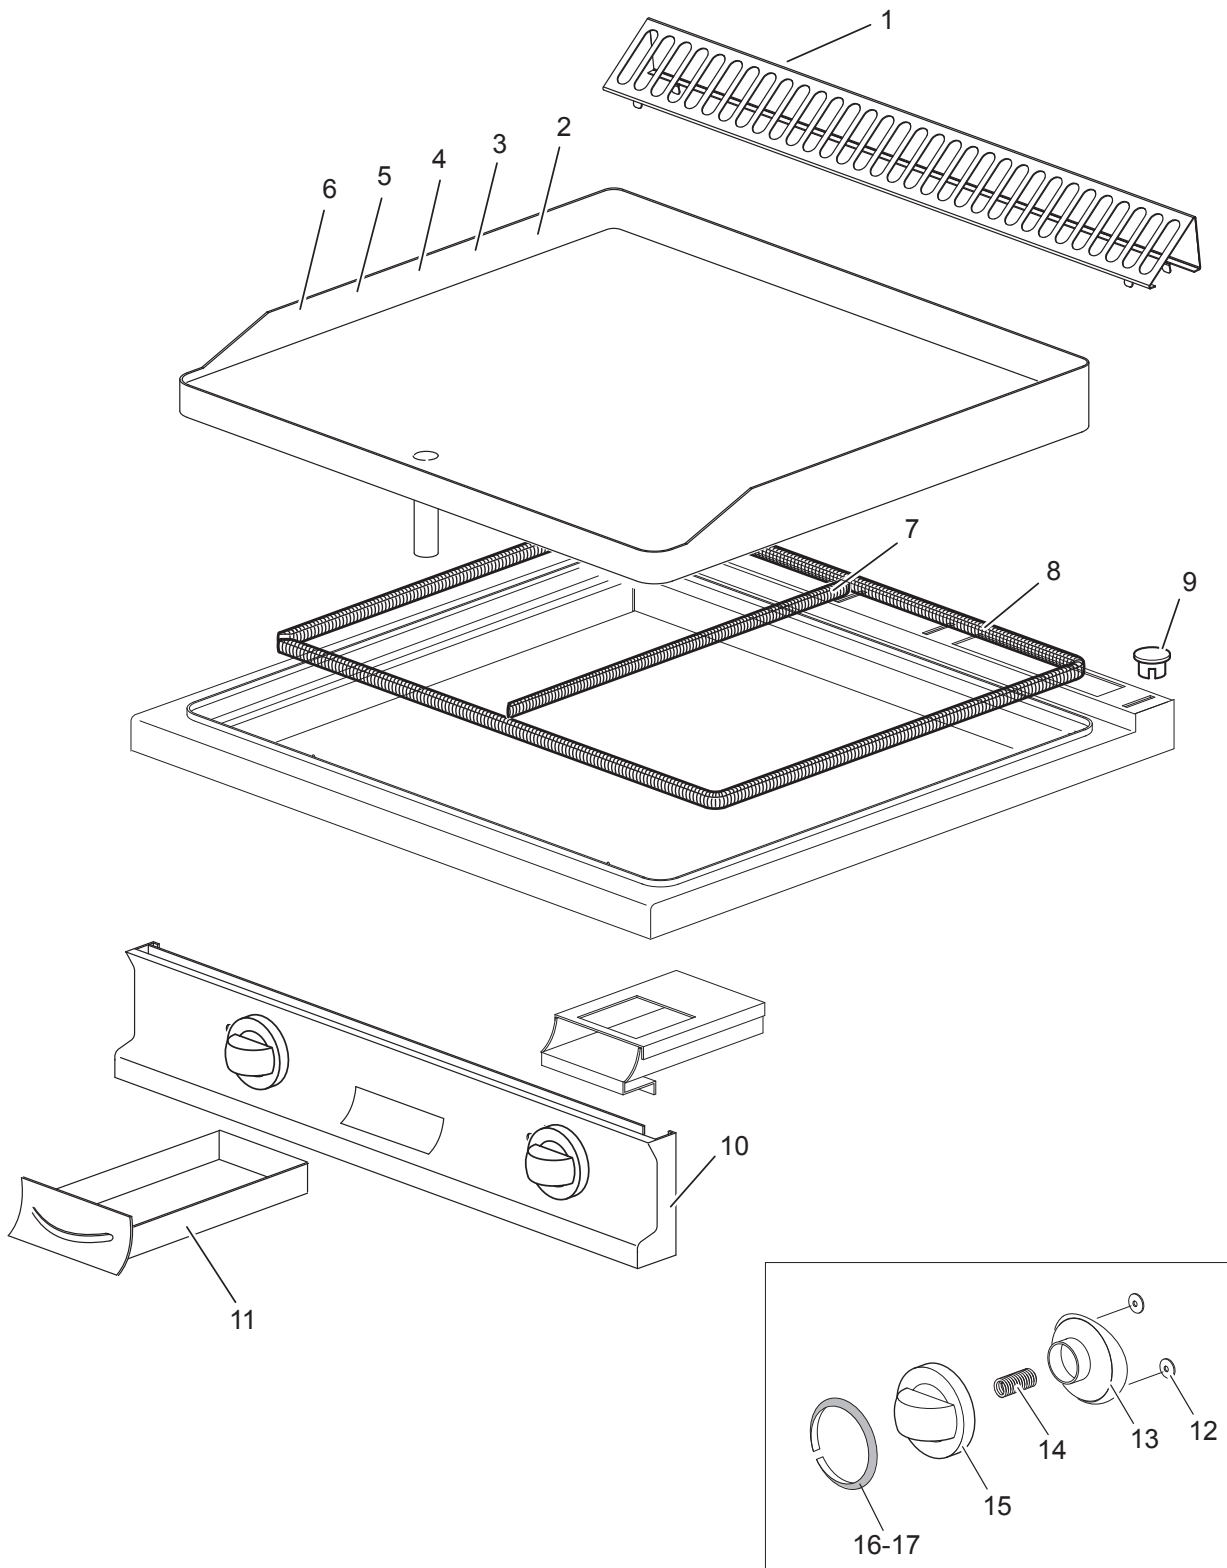

## Listino componenti per pagina 1

1	186164	GRIGLIA CAMINO GRILLE POUR CHEMINÉE KAMINROST CHIMNEY GRILL	
2	185839	PIANO COTTURA LISCIO PLAN DE CUISSON LISSE GLATTBRATTPLATTE SMOOTH PLATE	
3	185840	PIANO COTTURA LISCIO CROMATO PLAN DE CUISSON LISSE CHROME' GLATT/VERCHROMEDBRATTPLATTE SMOOTH CHROMED PLATE	
4	185841	PIANO COTTURA RIGATO PLAN DE CUISSON RAINURE' GERILLTBRATTPLATTE RIBBED PLATE	
5	185842	PIANO COTTURA LISCIO RIGATO PLAN DE CUISSON LISSE RAINURE' GLATT/ GERILLTESBRATTPLATTE SMOOTH RIBBED PLATE	
6	185843	PIANO COTTURA LISCIO RIGATO PLAN DE CUISSON LISSE RAINURE' GLATT/ GERILLTESBRATTPLATTE SMOOTH RIBBED PLATE	
7	163289	ISOLANTE TRECCIA ISOLATION ISOLIERUNGSFLECHT INSULATION	
8	163292	ISOLANTE TRECCIA ISOLATION ISOLIERUNGSFLECHT INSULATION	
9	163603	GIUNZIONE FISSAGGIO PIANO FIXATURE DE PLAN TOPVERBINDUNG TOP CONNECTION	
10	182413	CRUSCOTTO PANNEAU DE CONTROLE FRONT BLENDE CONTROL PANEL	
11	RIC0004757	CASSETTO OLIO COMPLETO TIROIR POUR L'HUILE COMPLET KOMPLETTE OELSCHIEBER OIL DRAWER COMPLETE	
15	168867 <i><u>Recommended spare parts</u></i>	CORPO MANOPOLA FUOCHI APERTI POIGNEE BRULEUR KNEBEL BRENNER BURNER KNOB	
16	186720 <i><u>Recommended spare parts</u></i>	ANELLO MANOPOLA TERMOSTATO RING THERMOSTAT KLEBERING KNEBEL THERMOSTAT THERMOSTAT RING	
17	186719 <i><u>Recommended spare parts</u></i>	ANELLO MANOPOLA FORNO RING FOUR KLEBERING KNEBEL BACKOFEN THERMOSTAT OVEN RING	