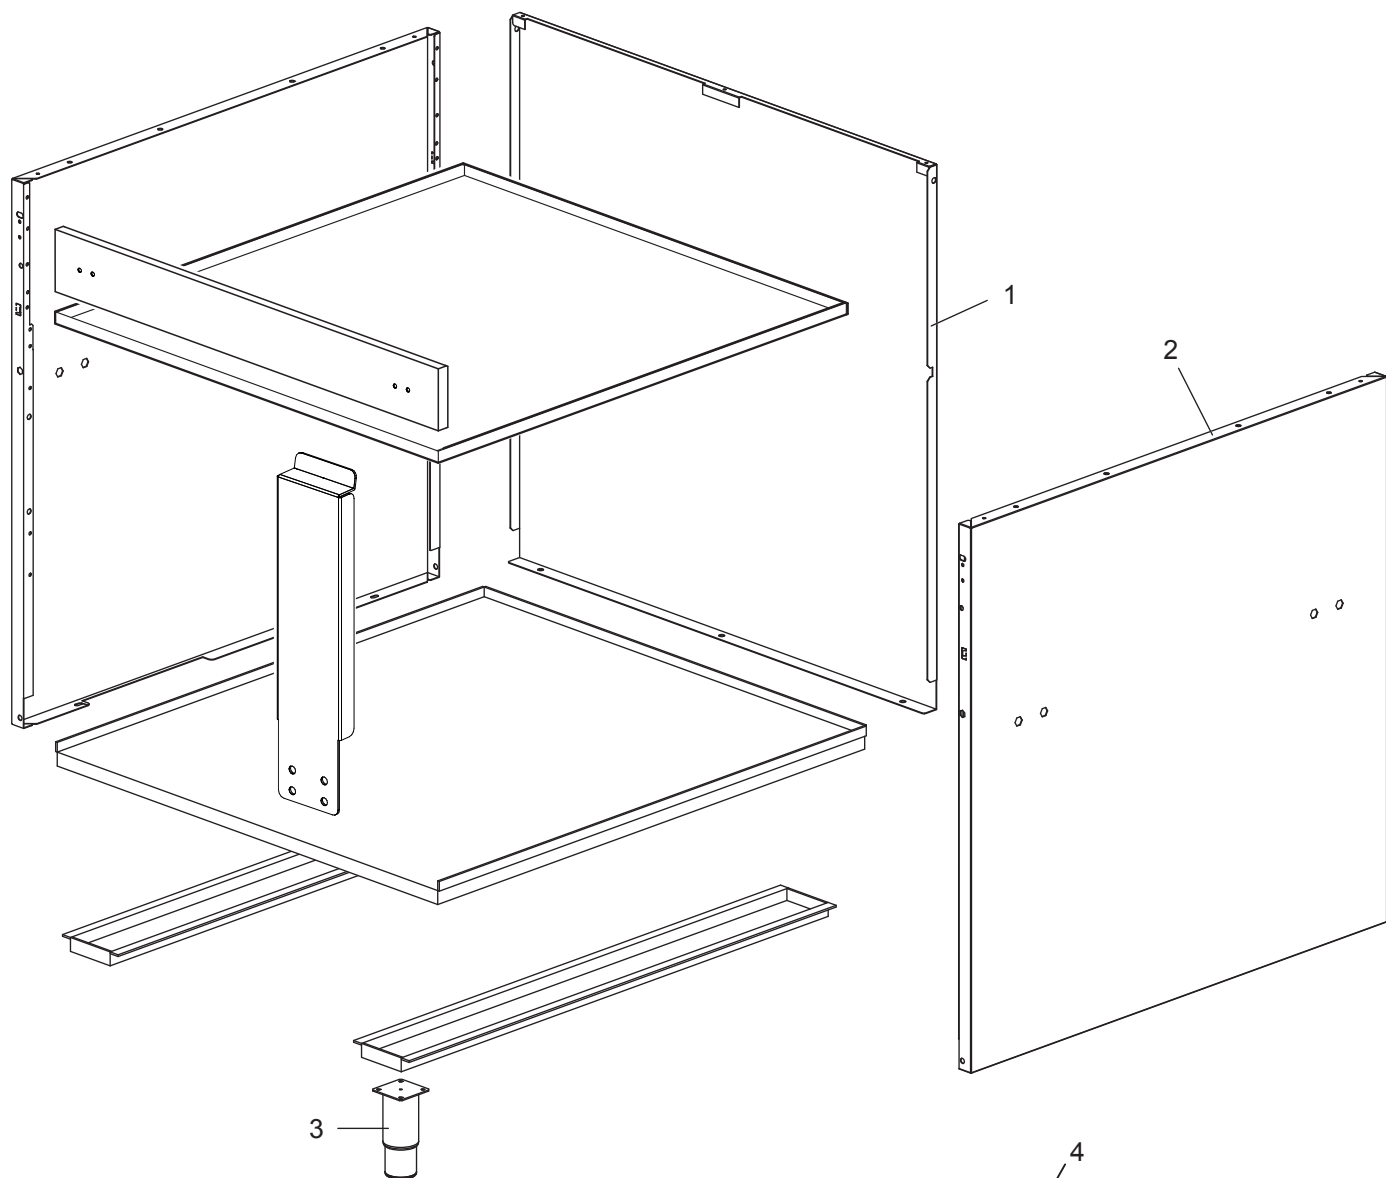

## Listino componenti per pagina 1

1	186164	GRIGLIA CAMINO GRILLE POUR CHEMINÉE KAMINROST CHIMNEY GRILL	
2	185839	PIANO COTTURA LISCIO PLAN DE CUISSON LISSE GLATTBRATTPLATTE SMOOTH PLATE	
3	185840	PIANO COTTURA LISCIO CROMATO PLAN DE CUISSON LISSE CHROME' GLATT/VERCHROMEDBRATTPLATTE SMOOTH CHROMED PLATE	
4	185841	PIANO COTTURA RIGATO PLAN DE CUISSON RAINURE' GERILLTBRATTPLATTE RIBBED PLATE	
5	185842	PIANO COTTURA LISCIO RIGATO PLAN DE CUISSON LISSE RAINURE' GLATT/ GERILLTESBRATTPLATTE SMOOTH RIBBED PLATE	
6	185843	PIANO COTTURA LISCIO RIGATO PLAN DE CUISSON LISSE RAINURE' GLATT/ GERILLTESBRATTPLATTE SMOOTH RIBBED PLATE	
7	163289	ISOLANTE TRECCIA ISOLATION ISOLIERUNGSFLECHT INSULATION	
8	163292	ISOLANTE TRECCIA ISOLATION ISOLIERUNGSFLECHT INSULATION	
9	163603	GIUNZIONE FISSAGGIO PIANO FIXATURE DE PLAN TOPVERBINDUNG TOP CONNECTION	
10	182413	CRUSCOTTO PANNEAU DE CONTROLE FRONT BLENDE CONTROL PANEL	
11	RIC0004757	CASSETTO OLIO COMPLETO TIROIR POUR L'HUILE COMPLET KOMPLETTE OELSCHIEBER OIL DRAWER COMPLETE	
15	168867 <i><u>Recommended spare parts</u></i>	CORPO MANOPOLA FUOCHI APERTI POIGNEE BRULEUR KNEBEL BRENNER BURNER KNOB	
16	186720 <i><u>Recommended spare parts</u></i>	ANELLO MANOPOLA TERMOSTATO RING THERMOSTAT KLEBERING KNEBEL THERMOSTAT THERMOSTAT RING	
17	186719 <i><u>Recommended spare parts</u></i>	ANELLO MANOPOLA FORNO RING FOUR KLEBERING KNEBEL BACKOFEN THERMOSTAT OVEN RING	