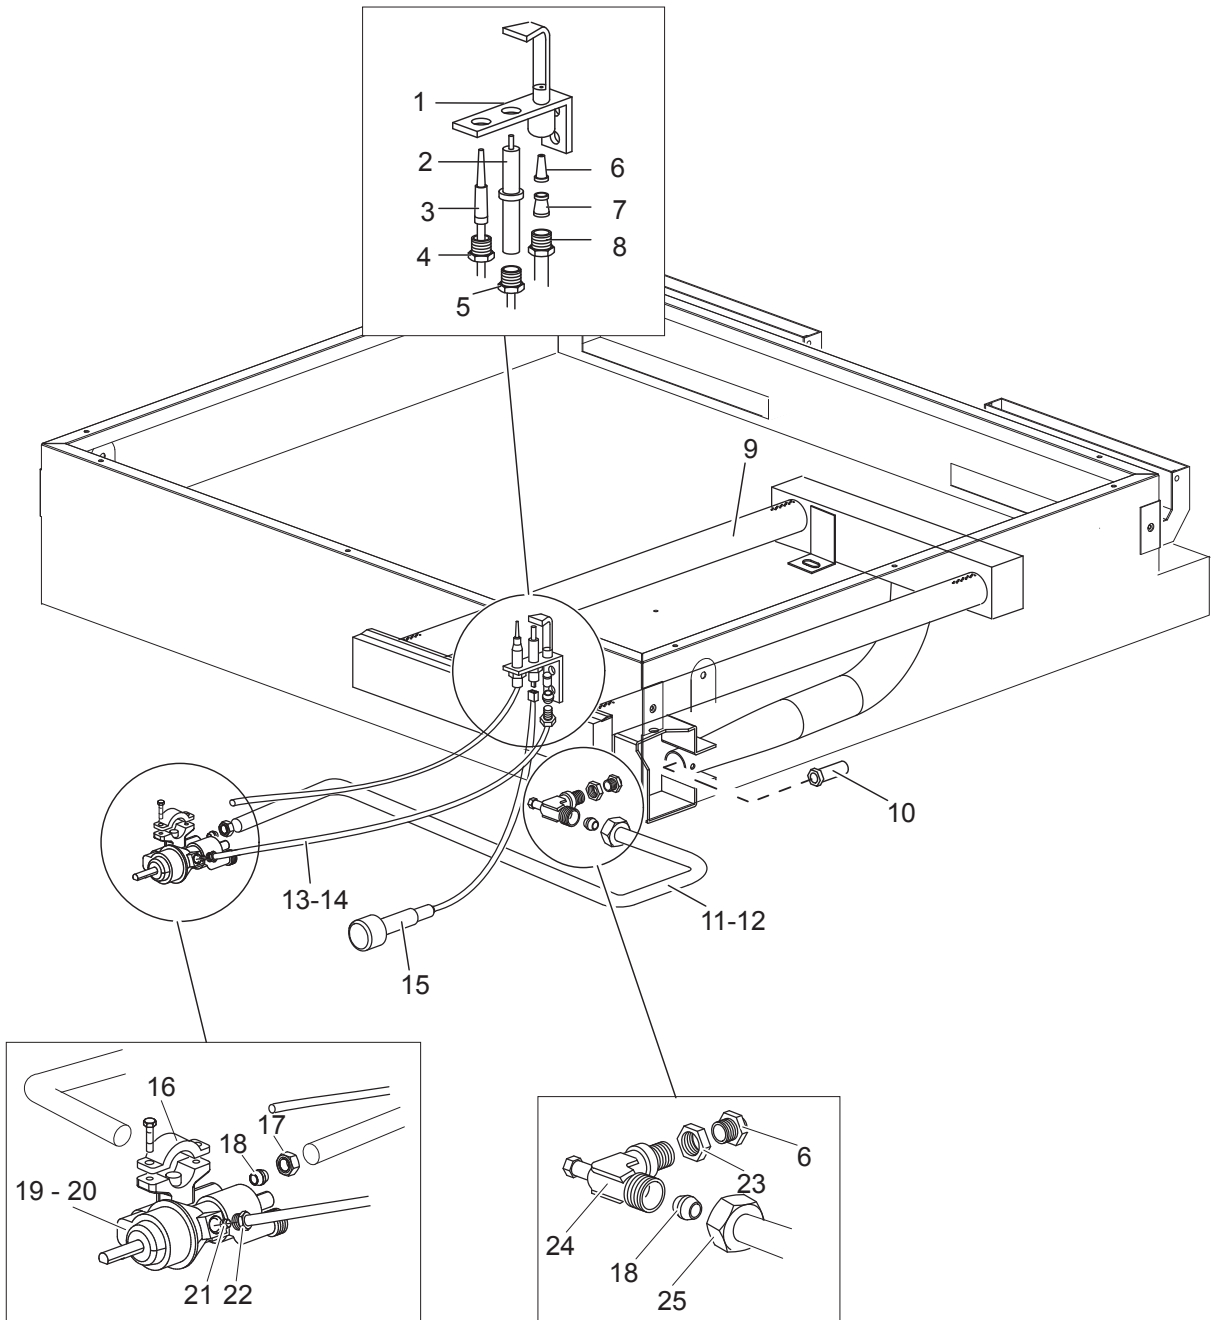

Listino componenti per pagina 3

1	RTCP800034 <i>Recommended spare parts</i>	CORPO PILOTA VEILLEUSE PILOTBRENNER 3 WAYS PILOT BURNER	
2	RTCP800033 <i>Recommended spare parts</i>	CANDELA ROTONDA BOUGIE RONDE ZÜNDKERZE RUND ROUND SPARK PLUG	
3	RTCU700296 <i>Recommended spare parts</i>	TERMOCOPPIA THERMOCOUPLE THERMOELEMENT THERMOCOUPLE	
4	RTCP800038 <i>Recommended spare parts</i>	RACCORDO TERMOCOPPIA JUNCTION T/C VEILLEUSE VERSCHRAUBUNG THERMOELEMENT T/COUPLE NUT	
5	RTCU900215 <i>Recommended spare parts</i>	RACCORDO CANDELA PILOTA JUNCTION BOUGIE VERSCHRAUBUNG ZÜNDKERZE SPARK NUT	
6	INIETTORE	VEDI MANUALE UGELLI VOIR MANUEL GICLEURS SIEHE DÜSENTABELLE SEE HANDBOOK NOZZLES	
7	RTCU800183 <i>Recommended spare parts</i>	BICONO D.6 BICONE D.6 QUETSCHRING D.6 BICONE D.6	
8	RTCU800182 <i>Recommended spare parts</i>	CALOTTA D.6 CALOTTE D.6 ÜBERWURFMUTTER D.6 NUT D.6	
9	160165	BRUCIATORE BRULEUR BRENNER BURNER	
10	160522	REGOLATORE ARIA BRUCIATORE REGULATEUR DE L'AIR BRULEUR BRENNER-LUFTREGLER AIR REGULATOR BURNER	
11	182412	TUBO ALIMENTAZIONE BRUCIATORE TUBE DE DISTRIBUTION BRÛLEUR BRENNERVERSORGUNGSROHR FEEDING PIPE FOR BURNER	
12	182430	TUBO ALIMENTAZIONE BRUCIATORE DX TUBE DE DISTRIBUTION BRÛLEUR DROITE RECHTE BRENNERVERSORGUNGSROHR RIGHT FEEDING PIPE FOR BURNER	
13	182431	TUBO PILOTA BRUCIATORE SX TUBE VEILLEUSE BRÛLEUR GAUCHE LINKS PILOTBRENNER LEFT BURNER PILOT PIPE	
14	182434	TUBO PILOTA BRUCIATORE DX TUBE VEILLEUSE BRÛLEUR DROITE RECHTE PILOTBRENNER RIGHT BURNER PILOT PIPE	
15	RIC0004096 <i>Recommended spare parts</i>	GRUPPO PIEZO + CAVO ACCENSIONE PIEZO IGNITION + CABLE D'ALLUMAGE KIT PIEZOZÜNDER + ZÜNDKABEL PIEZO IGNITION + LIGHTING CABLE