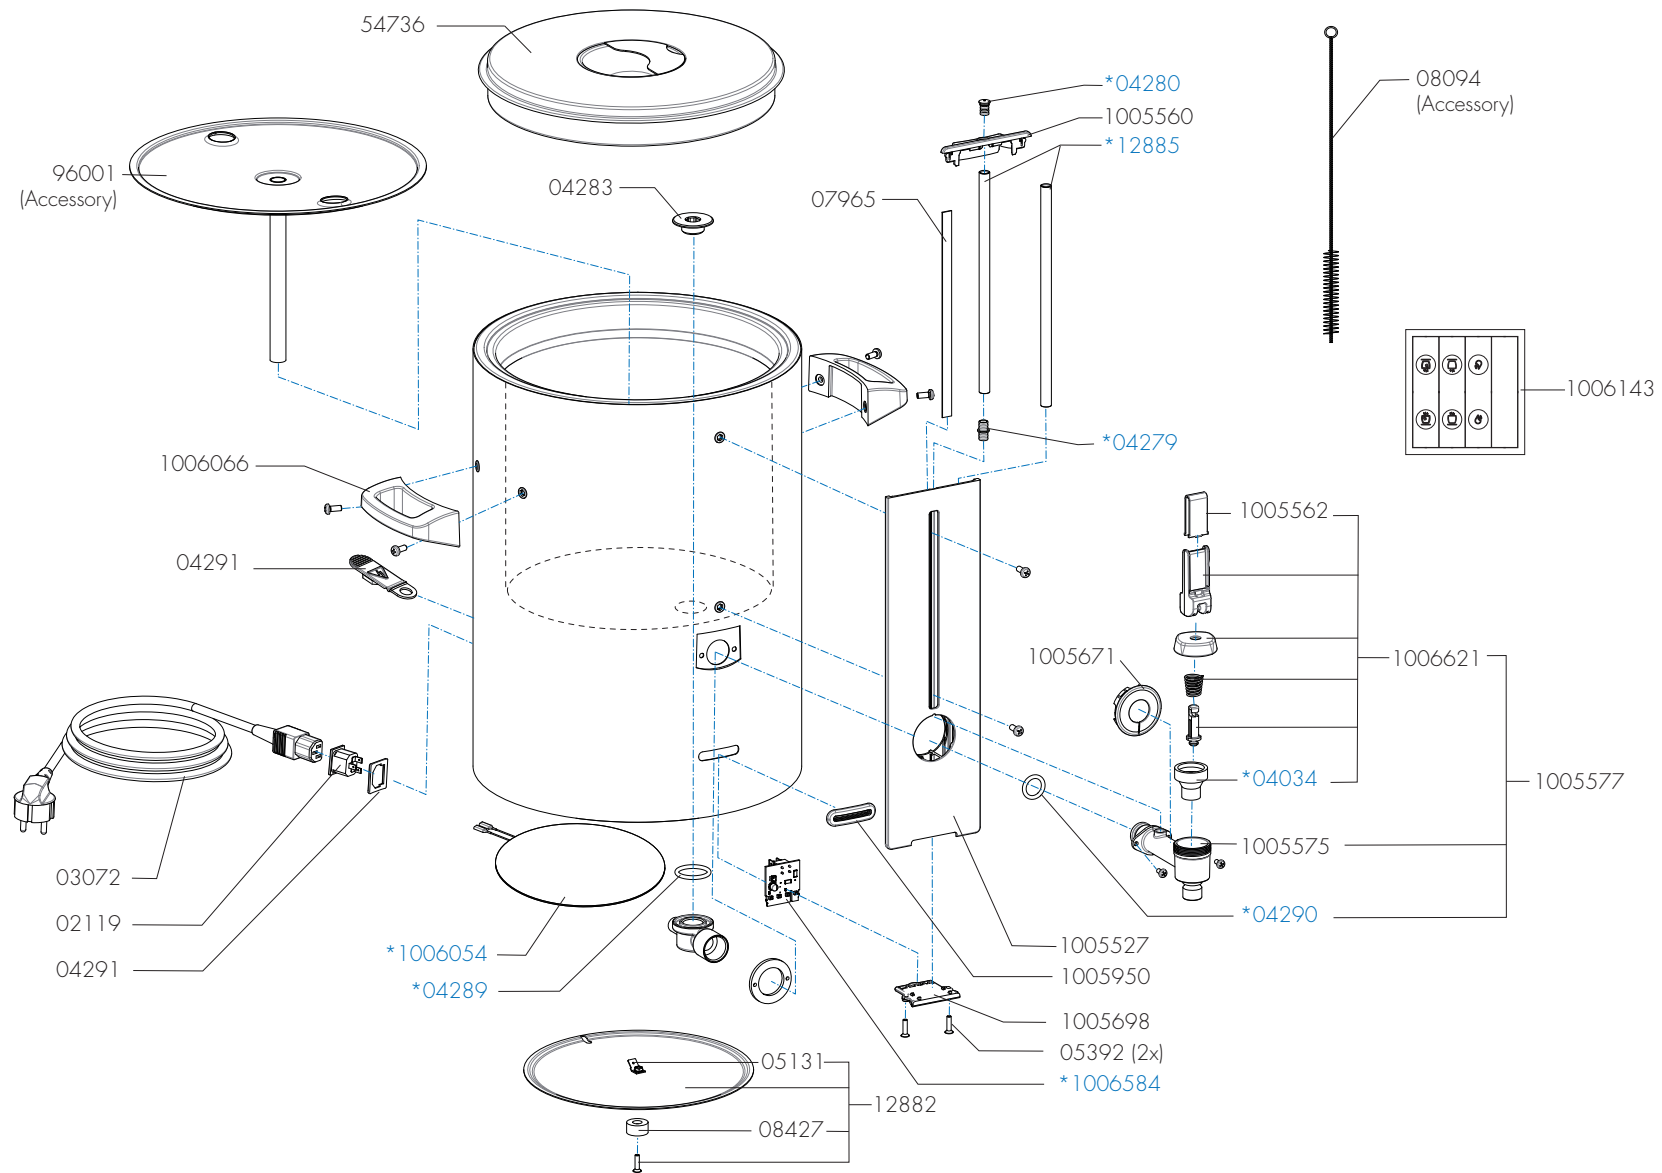

Rated voltage : 3N~ 380-415V 50-60Hz 6275W

Drawer : BJW  
 Date : 14-03-17

Spare Parts Info

**ANIMO**

www.animo.eu

\*Recomended Spare Part

Type : CB 10W	From mach. nr. : 1MA	Page : 8 - 11	 <a href="http://www.animo.eu">www.animo.eu</a>
Articlenumber : see page 1	Date : 04 - 2017	Rev : 1	
Rated voltage : 3N~ 380-415V 50-60Hz 6275W	Drawer : BJW Date : 14-03-17	Spare Parts Info	