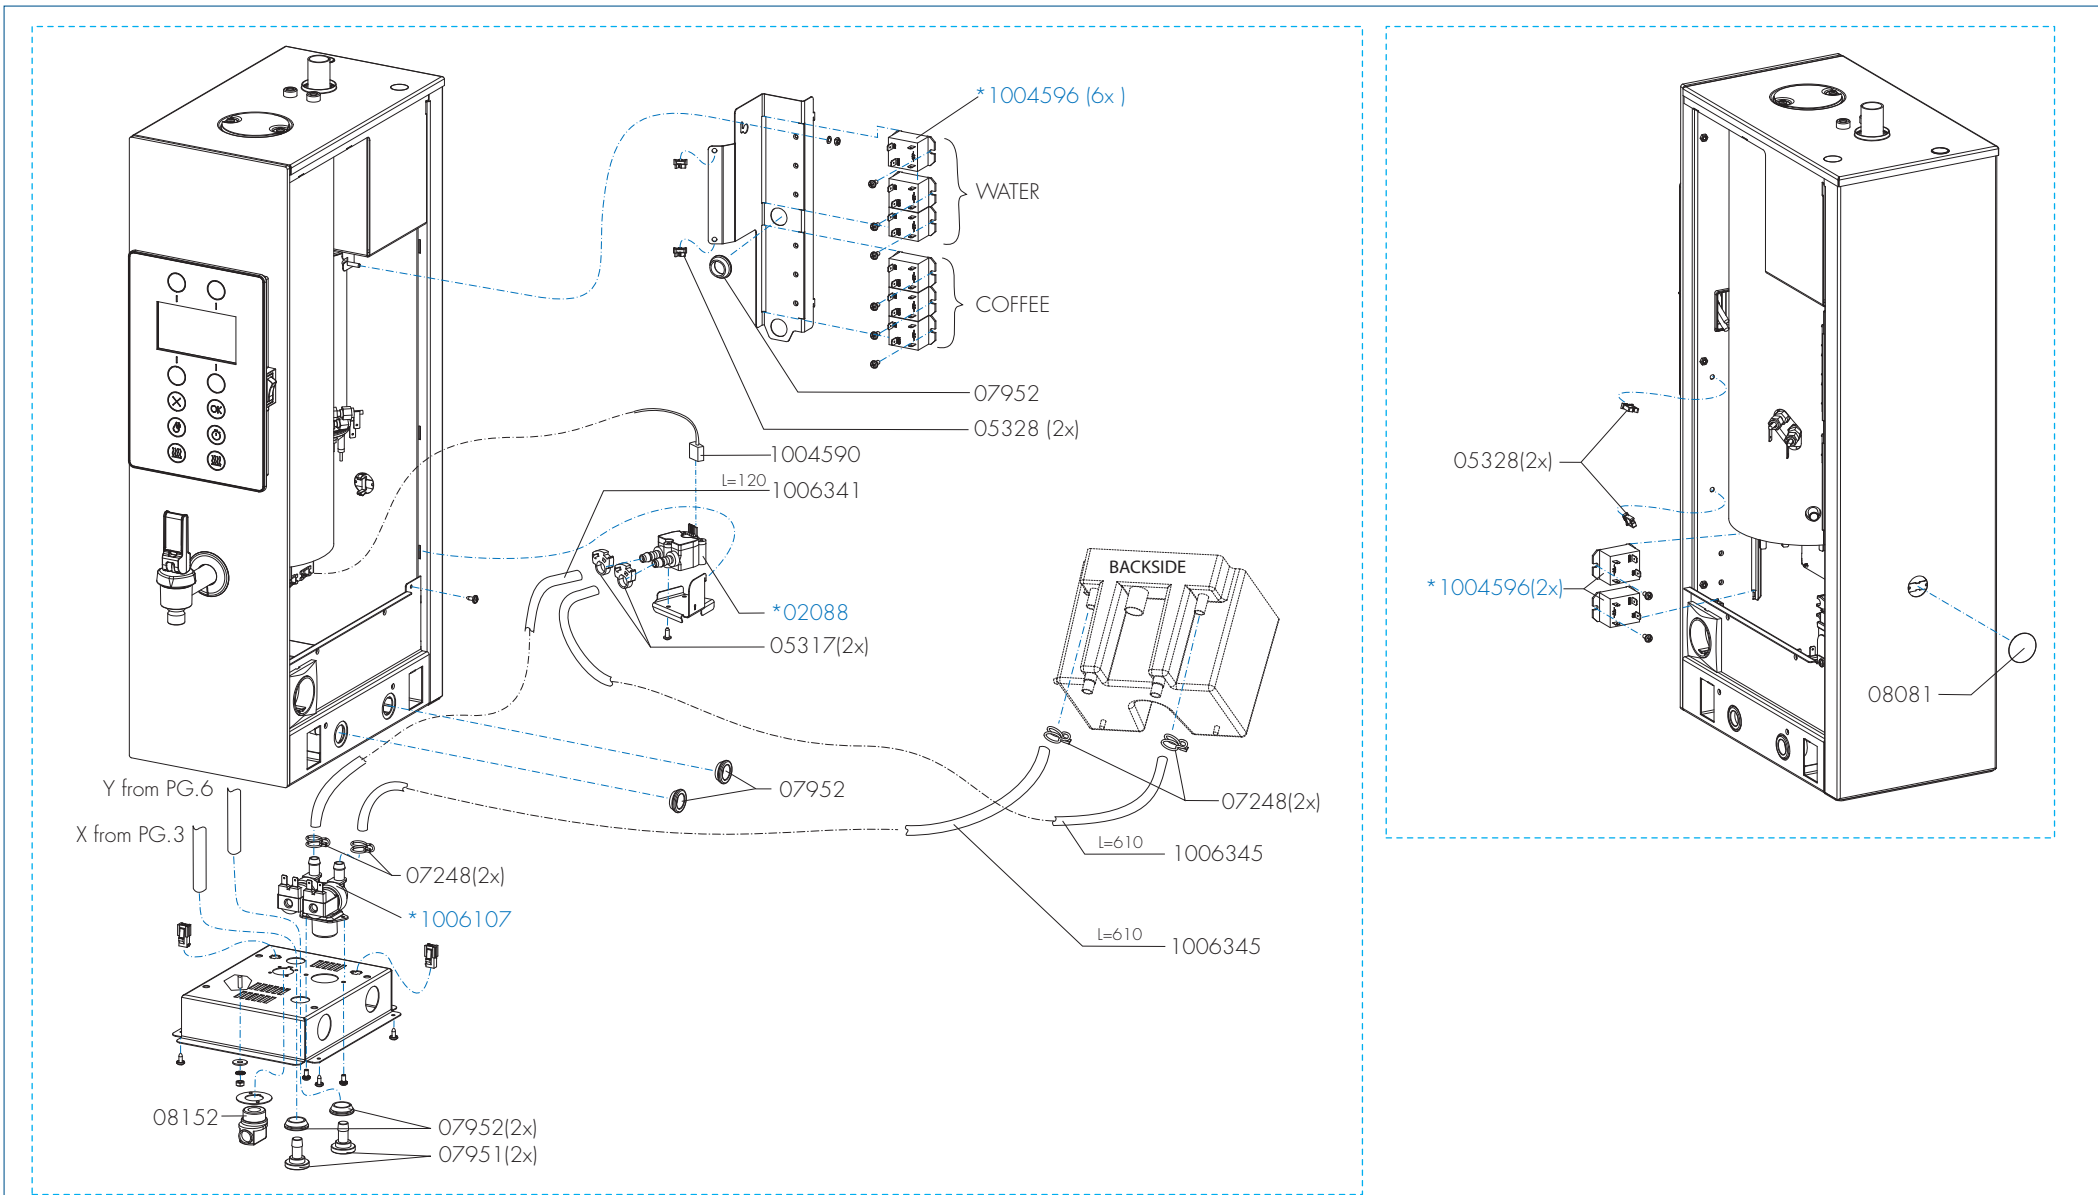

Page : 2 - 11  
 Rev : 1

Rated voltage : 3N~ 380-415V 50-60Hz 6275W

Drawer : BJW  
 Date : 14-03-17

Spare Parts Info

**ANIMO**

www.animo.eu

\*Recommended Spare Part

Type : CB 10W Articlenumber : see page 1	From mach. nr. : 1MA Date : 04 - 2017	Page : 3 - 11 Rev : 1	 <a href="http://www.animo.eu">www.animo.eu</a>
Rated voltage : 3N~ 380-415V 50-60Hz 6275W	Drawer : BJW Date : 14-03-17	Spare Parts Info	