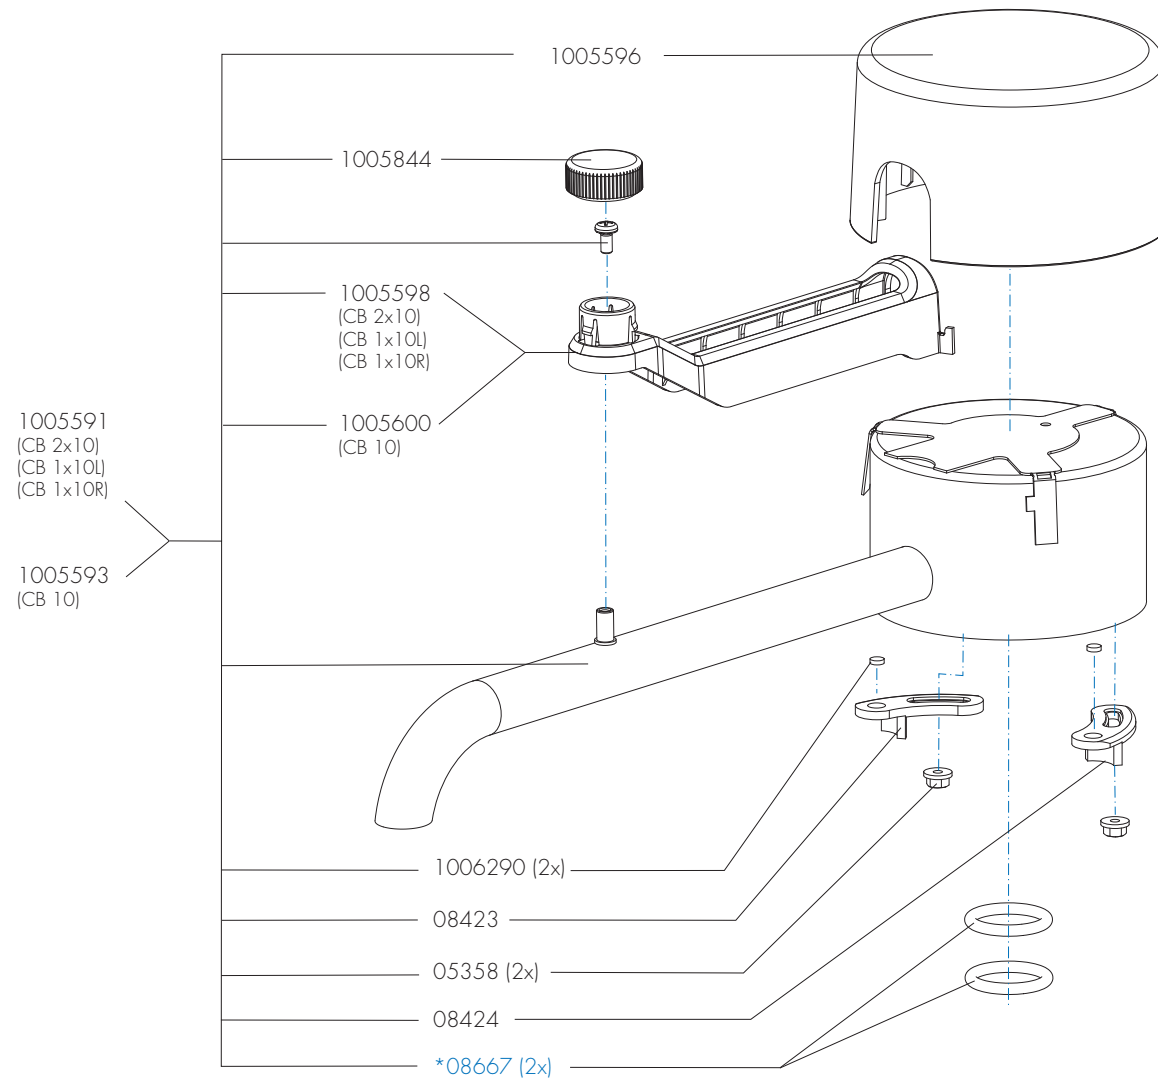

Drawer : BJW  
 Date : 14-03-17

Spare Parts Info

**ANIMO**

www.animo.eu

Type : CB 10W  
 Articulenumber : see page 1

From mach. nr. : 1MA  
 Date : 04 - 2017

Page : 6 - 11  
 Rev : 1

Rated voltage : 3N~ 380-415V 50-60Hz 6275W

Drawer : BJW  
 Date : 14-03-17

Spare Parts Info

**ANIMO**  
 www.animo.eu

\*Recomended Spare Part

Type : CB 10W  
 Articlenumber : see page 1

From mach. nr. : 1MA  
 Date : 04 - 2017

Page : 7 - 11  
 Rev : 1