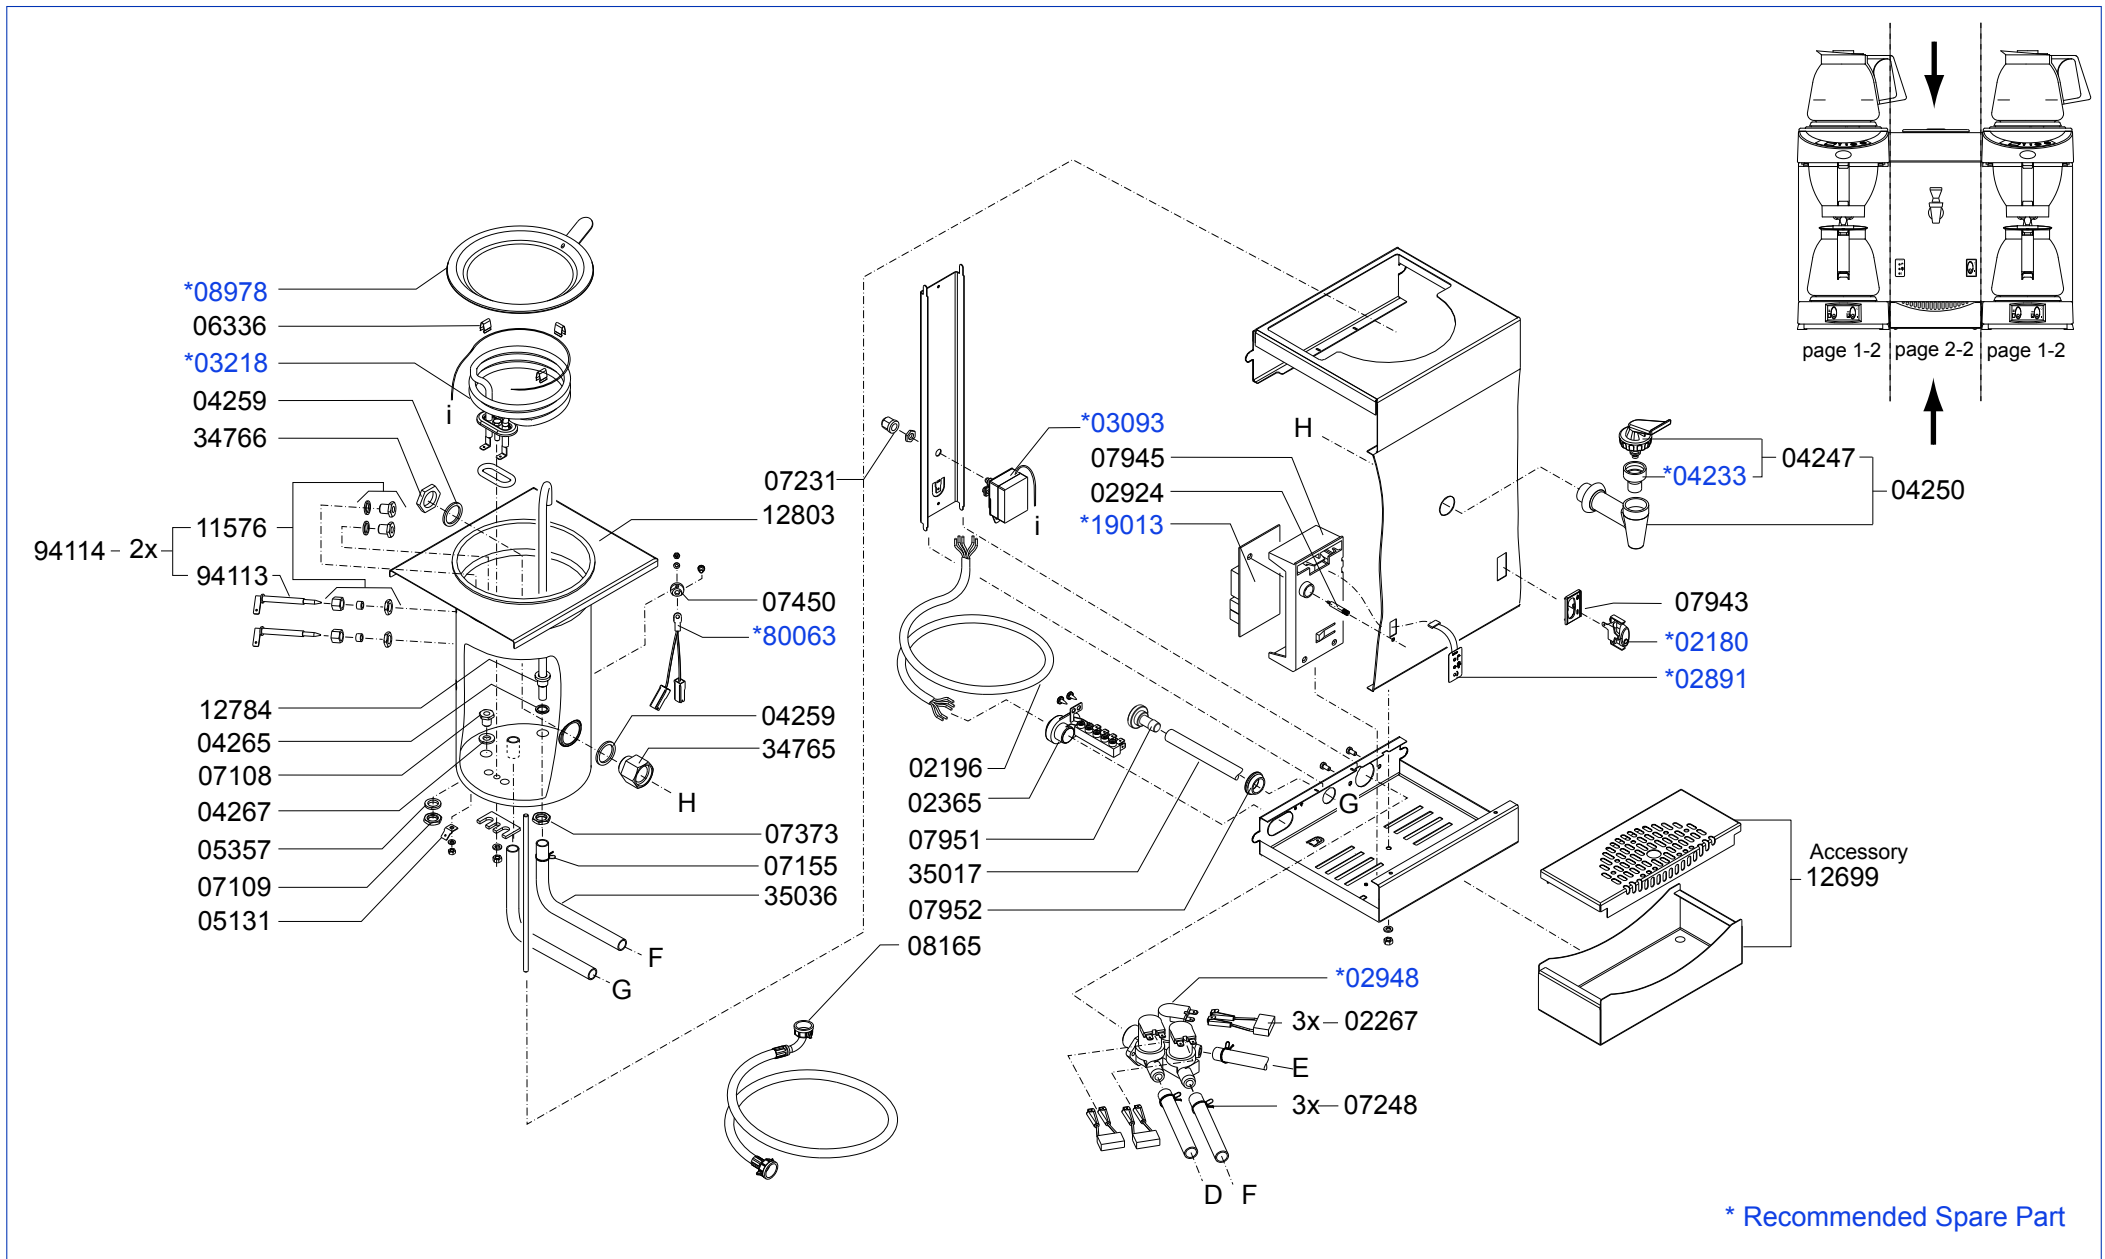

Type : M202W - ZWART Artikelnummer : 10567	From mach. nr. : 4R31423 Date : 12-2008	Page : 1 -2 Rev. : 0.0	Drawer : W.B Date : 12-11-2008
Rated voltage : 3N~ 380-415V 50-60Hz 6600W	Spare Parts Info	Animo®	www.animo.eu

Type : M202W - ZWART Artikelnummer : 10567	From mach. nr. : 4R31423 Date : 12-2008	Page : 2 -2 Rev. : 0.0	Drawer : W.B Date : 12-11-2008
Rated voltage : 3N~ 380-415V 50-60Hz 6600W	Spare Parts Info	Animo®	www.animo.eu