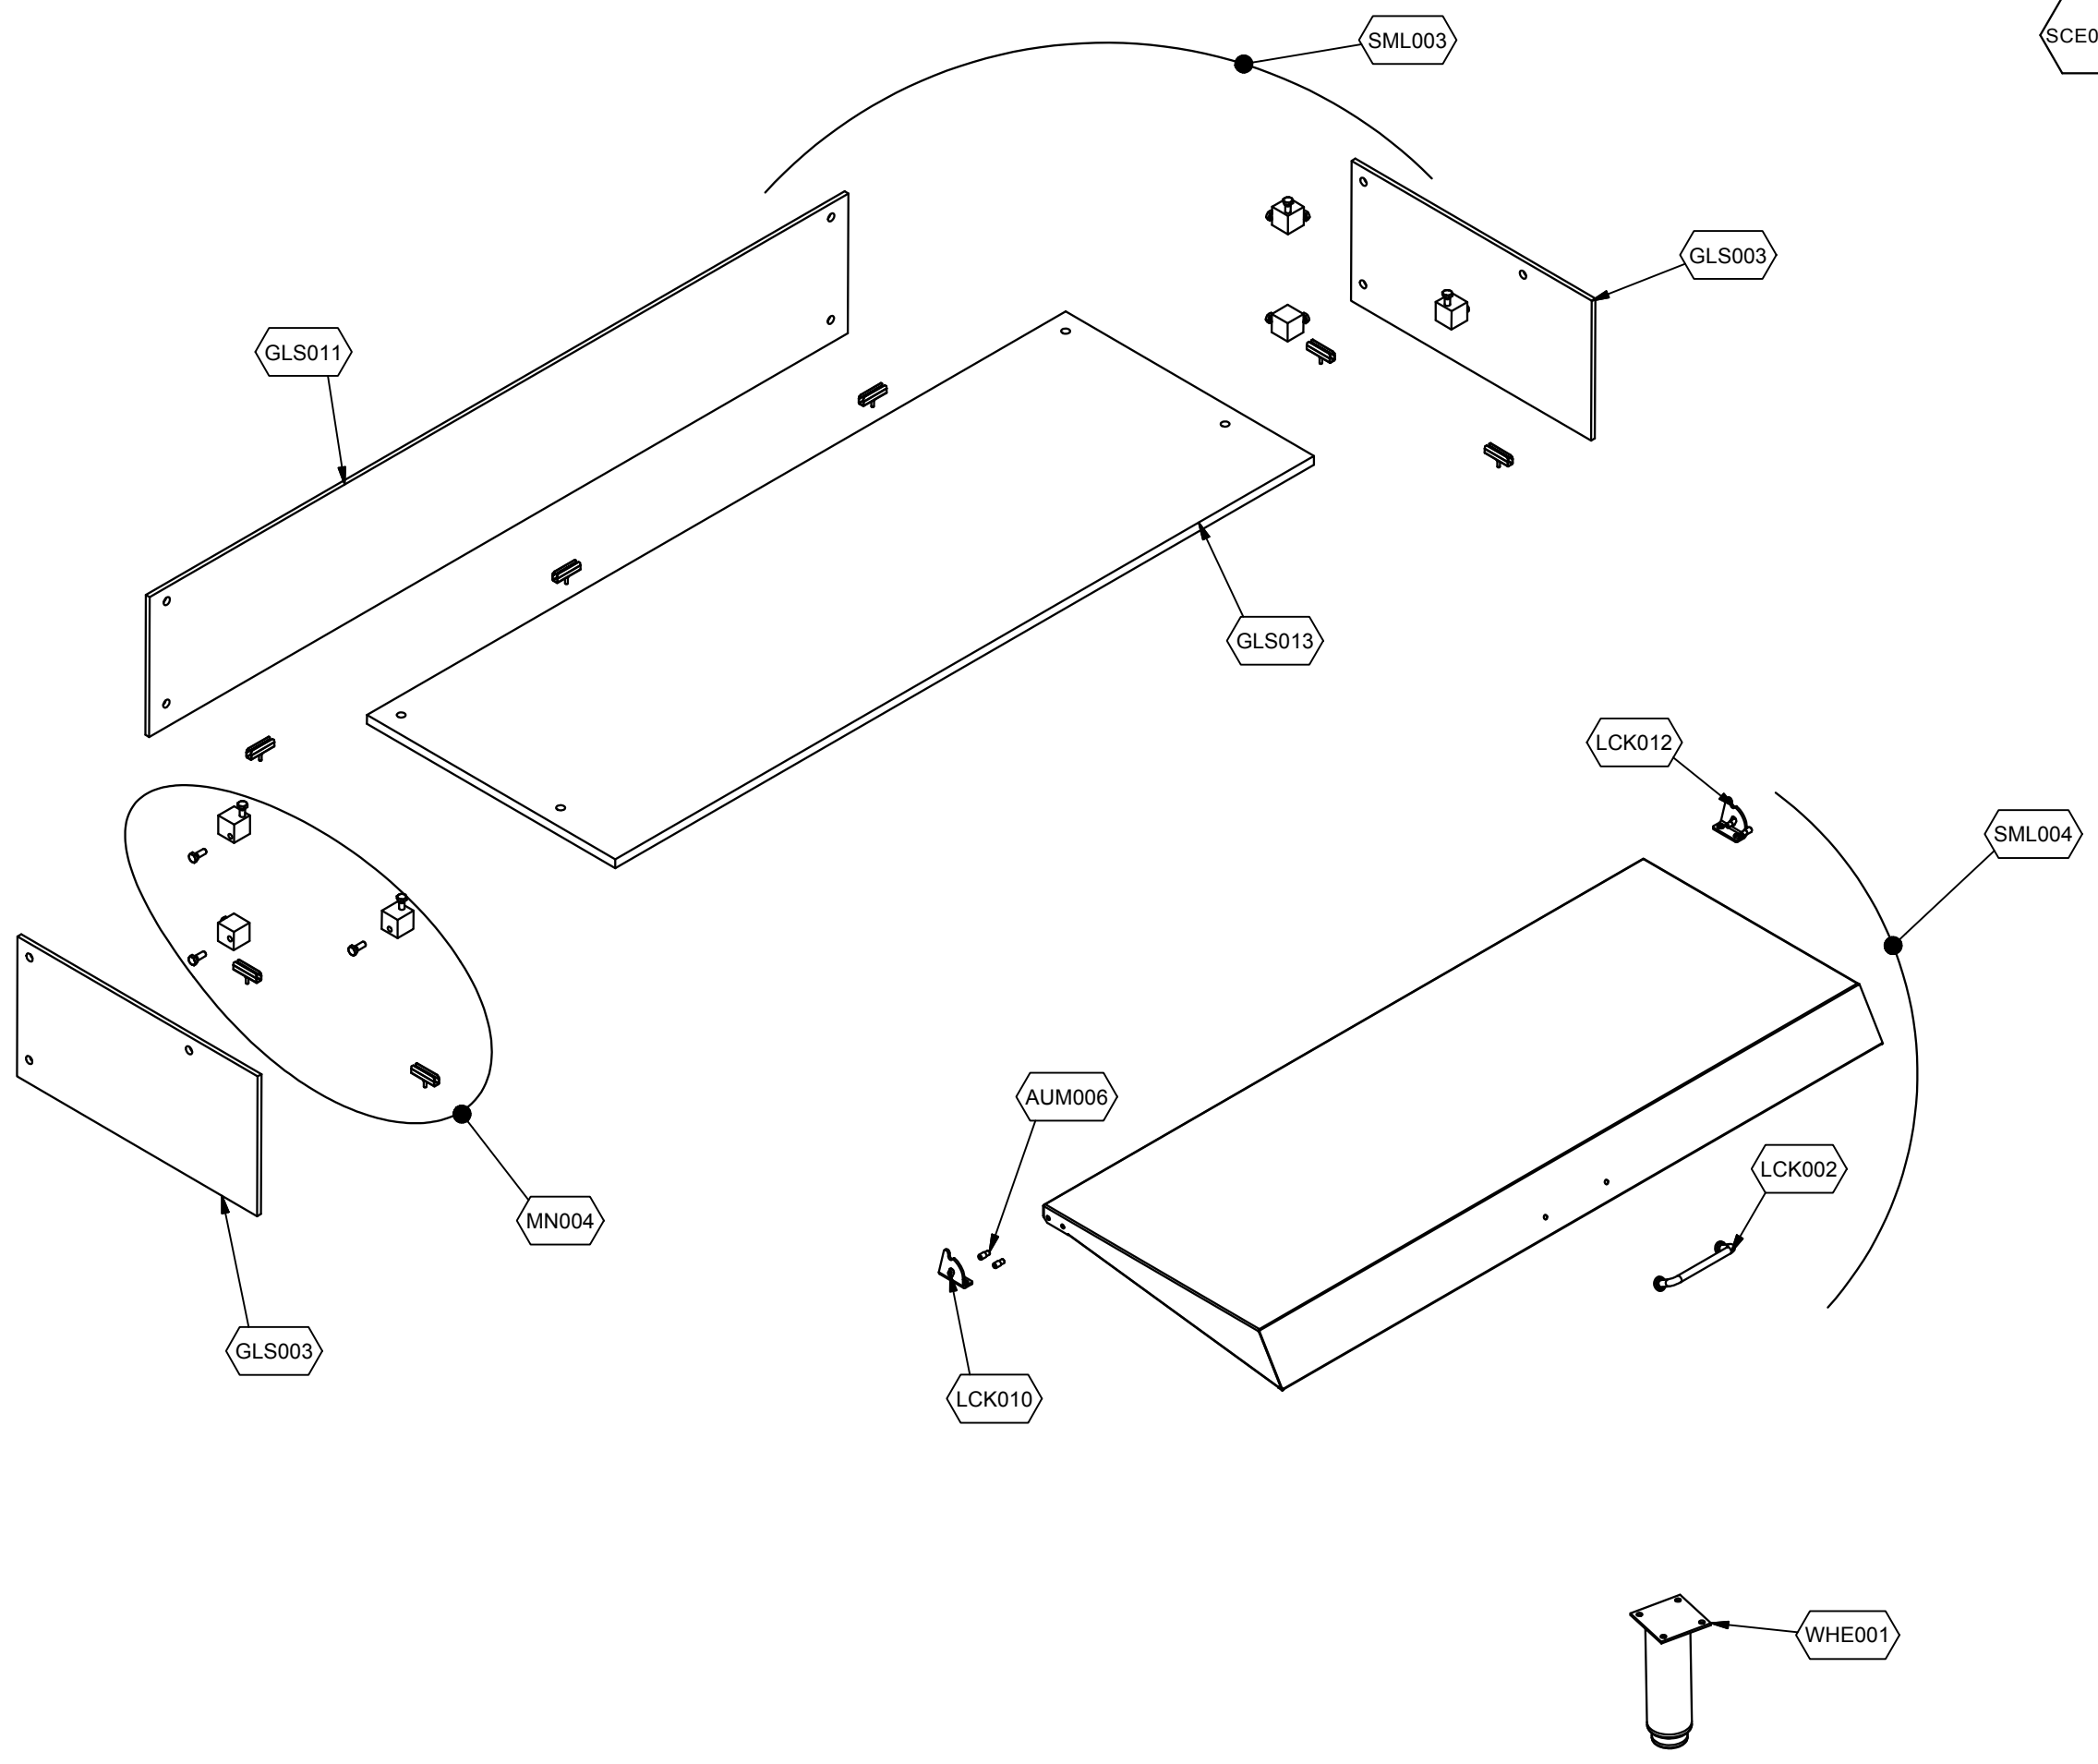

cookmax+

start!

Kühlung Kühl-Aufsatzvitrine mit Edelstahldeckel

Artikel-Nr.
554038 (7VS18G3K4AP01 / VRS1815K)

Explosionszeichnung / Ersatzteile

Bitte bei Ersatzteilbestellung immer Artikelnummer und Seriennummer mit angeben!

	PARAM.	OPTIONAL
⚡		
SCE001	TAR001	OPT

Cod. OPT005

Denominazione: OPTIONAL VRS

Data: 00

INDICE DI MODIFICA: 00

PARAM.

OPTIONAL

Exploded View

Validity: 08/04/2016

7VS18G3K4AA01	REFR. SPRING GN 1/3 1815 C.INOX
ESP320	VETRINE VRS +2/+7°C

Ref. Drawing	Code	Description
CMP001	74865722	COMPR. EMT6152GK CSIR 230V/50HZ R404A
CND001	74837052	CONDENS.155X44XH183 7TX2R PA4MM VRK SA
ECP001	74867008	PARTI ELETTR.COMPR.EMT6152GK CSIR
FAN006	74847159	VENT.ADDA AA1282HB-AT 230V 50/60HZ 16W
GRD001	74846534	GRIGLIA PLASTICA COND.VRK
LAM002	72610806	LAM.TESTATA DX VRS 1/3
LAM030	72610810	LAM.COPERTURA MOTORE VRS 1/3
LAM053	72610800	LAM.CRUSCOTTO VRS 1/3
SCE001	SC895	SCHEMA ELETTRICO VRS SPRING
SML001	73670238	ASS.FILTRO VRK/VRS
TAR001	RIF.TAR.M03	PARAMETRI VASCH.REFR.SPRING. VRS
THE001	74700776	CENTRALINA EV3B33N7PXRBO2 230V 50/60 30A
THE002	74700917	SONDA NTC IKE 1.5MT -50/+105°
UCE001	74861900	UCE EMT6152GK R404A VRS 1/3 230/50

Optional Exploded View

Validity: 08/04/2016

7VS18G3K4AA01	REFR. SPRING GN 1/3 1815 C.INOX
OPT023	ESPLOSO ACCESSORI VRS

Ref. Drawing	Code	Description
AUM006	72553650	PERNO COPERCHIO SX 60 TT
LCK002	74701598	MANIGLIA CROM.25*104*8
LCK010	72553677	CERNIERA SX COPERC.PIEG. SX TT
LCK012	72553676	CERNIERA DX COPERC.PIEG. SX TT
SML004	71379592	ASS.COPERCHIO VRK 1815 1/1