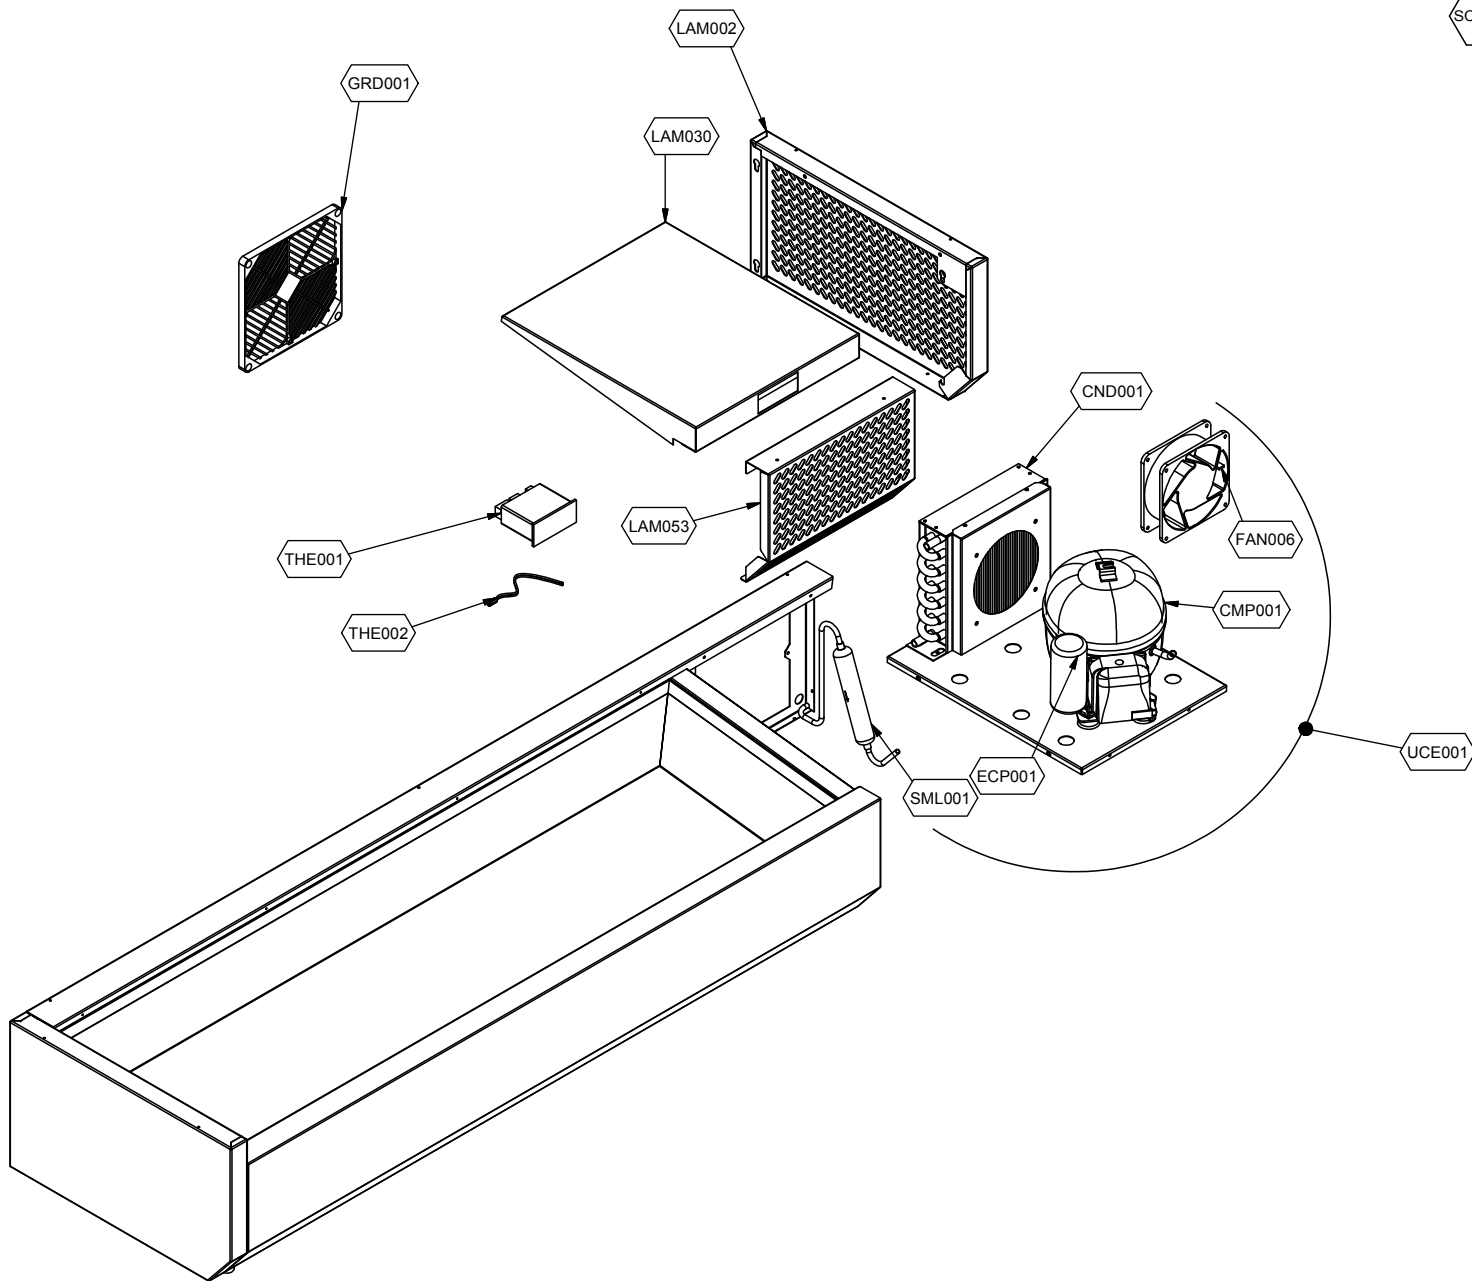

cookmax+

start!

Kühlung Kühl-Aufsatzvitrine mit Edelstahldeckel

Artikel-Nr.
554038 (7VS18G3K4AP01 / VRS1815K)

Explosionszeichnung / Ersatzteile

Bitte bei Ersatzteilbestellung immer Artikelnummer und Seriennummer mit angeben!

	PARAM.	OPTIONAL
⚡		
SCE001	TAR001	OPT

Cod. OPT005

Denominazione: OPTIONAL VRS

Data: 00

INDICE DI MODIFICA: 00

PARAM.

OPTIONAL

Exploded View

Validity: 08/04/2016

7VS18G3K4AA01	REFR. SPRING GN 1/3 1815 C.INOX
ESP320	VETRINE VRS +2/+7°C

Ref. Drawing	Code	Description
CMP001	74865722	COMPR. EMT6152GK CSIR 230V/50HZ R404A
CND001	74837052	CONDENS.155X44XH183 7TX2R PA4MM VRK SA
ECP001	74867008	PARTI ELETTR.COMPR.EMT6152GK CSIR
FAN006	74847159	VENT.ADDA AA1282HB-AT 230V 50/60HZ 16W
GRD001	74846534	GRIGLIA PLASTICA COND.VRK
LAM002	72610806	LAM.TESTATA DX VRS 1/3
LAM030	72610810	LAM.COPERTURA MOTORE VRS 1/3
LAM053	72610800	LAM.CRUSCOTTO VRS 1/3
SCE001	SC895	SCHEMA ELETTRICO VRS SPRING
SML001	73670238	ASS.FILTRO VRK/VRS
TAR001	RIF.TAR.M03	PARAMETRI VASCH.REFR.SPRING. VRS
THE001	74700776	CENTRALINA EV3B33N7PXRBO2 230V 50/60 30A
THE002	74700917	SONDA NTC IKE 1.5MT -50/+105°
UCE001	74861900	UCE EMT6152GK R404A VRS 1/3 230/50