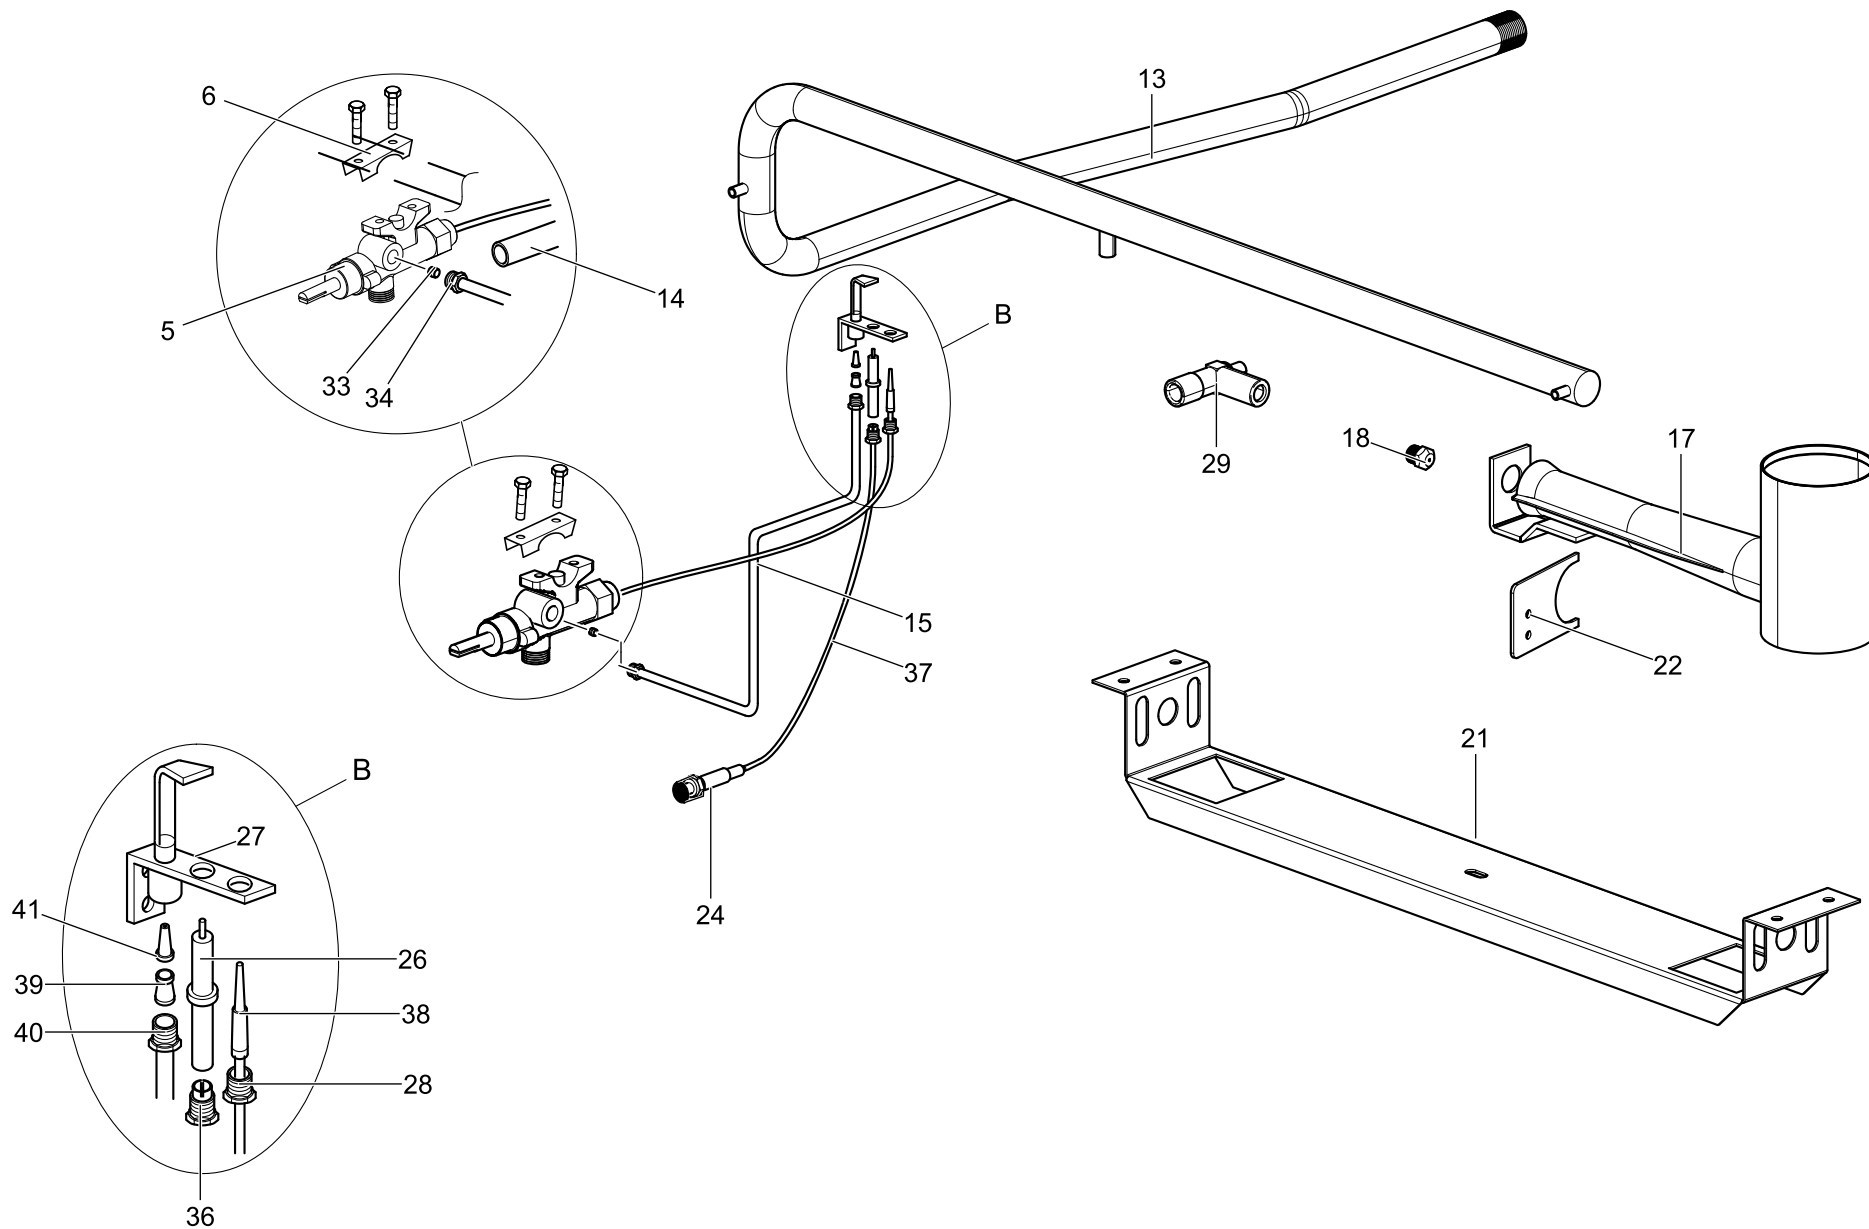

GT77

DOMINA 700

TAV. 700-090

GT77

DOMINA 700

TAV. 700-090

TAVOLA	POS.	CODICE	ITALIANO	FRANCESE	INGLESE	TEDESCO
TAV.700-090	1	166594	GRIGLIA CAM.G4S77 INOX	GRILLE	GRATE	ROST
TAV.700-090	2	167059	FIANCO G2S77	CÔTÉ DROITE	SIDEPANEL RIGHT	SEITENTEIL RECHTS
TAV.700-090	3	167060	FONDO TOP G4S77	FOND TOP	BOTTOM TOP	UNTERE EBENE TOP
TAV.700-090	4	167061	POSTERIORE INOX G4S77	PANNEAU POSTÉRIEUR INOX	INOX BACK PANEL	INOX RÜCKWAND
TAV.700-090	(5)	167069	RUB.V.CUC.G4S77 777094	SOUPAPE DE SÛRETE	SAFETY VALVE KNOB	HAHN MIT VENTIL
TAV.700-090	6	167184	BRIGLIA R.V.G4S77 54137	CRAMPON SOUPAPE	COUPLING VALVE	ZUGHEL
TAV.700-090	7	168277	AS.CRUSCOTTO GT77	PANNEAU DE CONTRÔLE	CONTROL PANEL	STIRNBRETT
TAV.700-090	8	168290	AS.PLACCA GT77	PLAN DE CUISSON	WORK PLANE	PLATTE
TAV.700-090	9	168870	PARETE ANT.CAM.INT.GT77	PAROI AVANT CHEMINÉE	FLUE FRONT WALL	VONDERWAND
TAV.700-090	10	168871	PARETE POST.CAM.INT.GT77	PAROI ARRIÈRE CHEMINÉE	FLUE REAR WALL	RÜCKWAND
TAV.700-090	11	168872	CAMERA COMB.GT77	CAMERA COMBUSTION	CAMERA COMBUSTION	KAMERA VERBRENNUNG
TAV.700-090	12	168880	CONV.CALORE GT77	CONVECTION THERMIQUE	CONVECTION HEAT	KONVEKTIONSWÄRME
TAV.700-090	13	168885	AS.RAMPA GT77 ZINC.	COLLECTEUR	COLLECTOR	SPEISERAMPE
TAV.700-090	14	170154	TU.AL.BRUC.GT77	TUBE D'ALIMENTATION BRÛLEUR	FEEDING PIPE FOR BURNER	BRENNERVERSORGUNGSROHR
TAV.700-090	15	170155	TU.PILOTA BRUC.GT77	TUBE VEILLEUSE	PILOT PIPE	PILOTBRENNER
TAV.700-090	16	168851+169909	CORPO MANOP.R.V.G4S77+MOLLETTA	BOUTON POUR SOUPAPE DE SÛRETE	SAFETY VALVE KNOB	HAHNKUGELGRIF
TAV.700-090	(17)	GACU700131	AS.BRUC.PI.COTT.GT7	BRÛLEUR	BURNER	BRENNER
TAV.700-090	18	IN.PILOTA	VEDI MANUALE UGELLI			
TAV.700-090	19	PACU700524	GUIDA GUARN.ANT.GFT77	GARNITURE	GASKET	DICHTUNG
TAV.700-090	20	PACU700547	GUIDA GUARN.LAT.GT7	GARNITURE	GASKET	DICHTUNG
TAV.700-090	21	PACU700554	TRA.P/BRUC.GT7	CROISSILLON SUPPORT BRÛLEUR	CROSS BAR SUPPORT FOR BURNER	BRENNERQUERTRÄGER
TAV.700-090	22	PACU700555	SQ.P/PILOTA BRUC.P.GT77	SOUTIEN BRULEUR	BURNER SUPPORT	SUPPORT BRENNEN
TAV.700-090	23	RIC0002358	DISCO CENTRALE	DISQUE POUR PLAN DE CUISSON	DISK FOR COOKING PLANE	KOCHFLÄCHENSCHLEIBE
TAV.700-090	(24)	RIC0004096	ACC.PIEZO+DADO G4SF7 0073960	ALLUMAGE PIÉZO ÉLECTRIQUE	PIEZO LIGHTING	PIEZOELEKTRISCHER ANZÜNDER
TAV.700-090	25	RTBF900054	VISORE+VET+2GUARN.509.130 18160401000	JUDAS	SPY-HOLE	MONITOR
TAV.700-090	(26)	RTCP800033	CAND.ROT.G100 CAST0772183	BOUGIE OXIDE RONDE	ROUND SPARK	ZÜNDKERZE
TAV.700-090	27	RTCP800034	CORPO PIL.G100 SIT0140026	VEILLEUSE	PILOT	PILOTBRENNER
TAV.700-090	28	RTCP800038	RACCORDO T/C.PIL.GC47 0974036	ÉCROU POUR THERMOCOUPLE	NUT FOR THERMOELEMENT	THERMOELEMENTANSCHLUSS
TAV.700-090	29	RTCU700001	SUPPORTO INIET.F.GF472V/GT7	SUPPORT INJECTEUR	INJECTEUR SUPPORT	EINSPRITZHALTERUNG
TAV.700-090	30	RTCU700288	PI.COTT.2PZ.GT7	PLAN DE CUISSON	COOKING PLANE	KOCHFLÄCHE
TAV.700-090	31	RTCU700324	PIEDINO S.G4S7 TOP/32	PIED	FOOT	FUSS
TAV.700-090	32	RTCU700367	PANNELLO IS.FONDO C.GT7	PANNEAU ISOLANT	INSULATING PANEL	ISOLIERTAFEL
TAV.700-090	(33)	RTCU900018	BICONO D.6 PEL0905	BICONE D.6	BICONE D.6	ZWEIKEGEL D.6
TAV.700-090	(34)	RTCU900019	CALOTTA D.6 PEL0903/1	CALOTTE D.6	CAP D.6	MUTTER D.6
TAV.700-090	35	RTCU900030	FERRO MANOVRA GT7/GT99	CROCHET DE DÉPLACEMENT	REMOVAL HOOK	BEDIENUNGSEISEN
TAV.700-090	36	RTCU900215	RACCORDO CAND.PIL.ST.0974037	RACCORD POUR BOUGIE VEILLEUSE	FITTING FOR PILOT SPARK PLUG	ANSCHLUSSTÜCK
TAV.700-090	(37)	RTCU900384	CAVO ACC.F.GFT47/50(B+B)	CABLE D'ALLUMAGE	LIGHTING CABLE	ZÜNDKABEL
TAV.700-090	(38)	RTCU900477	T/COPPIA 50 0290085/TARGET	THERMOCOUPLE CM. 50	THERMOCOUPLE CM. 50	THERMOELEMENT CM. 50
TAV.700-090	39	RTCU900012	BICONO D.10	CALOTTE D.10	CAP D.10	MUTTER D.10
TAV.700-090	40	RTCU900013	CALOTTA D.10	BICONE D.10	BICONE D.10	ZWEIKEGEL D.10
TAV.700-090	41	IN.PILOTA	VEDI MANUALE UGELLI			