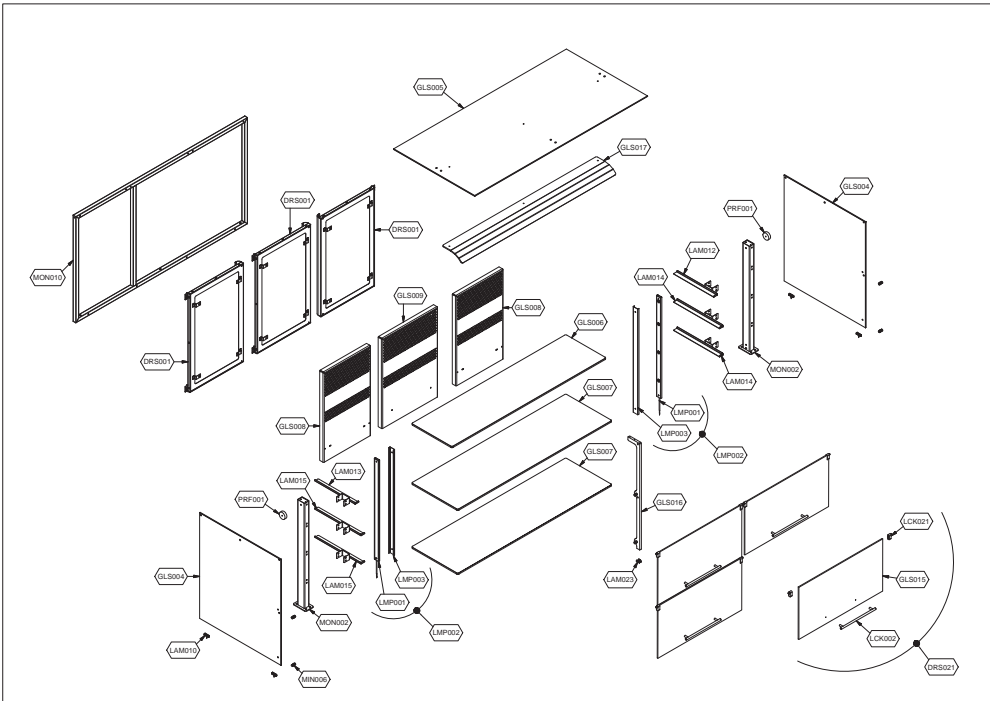

PARAM.	OPTIONAL
⚡	⬇	⬇
⬇		⬇